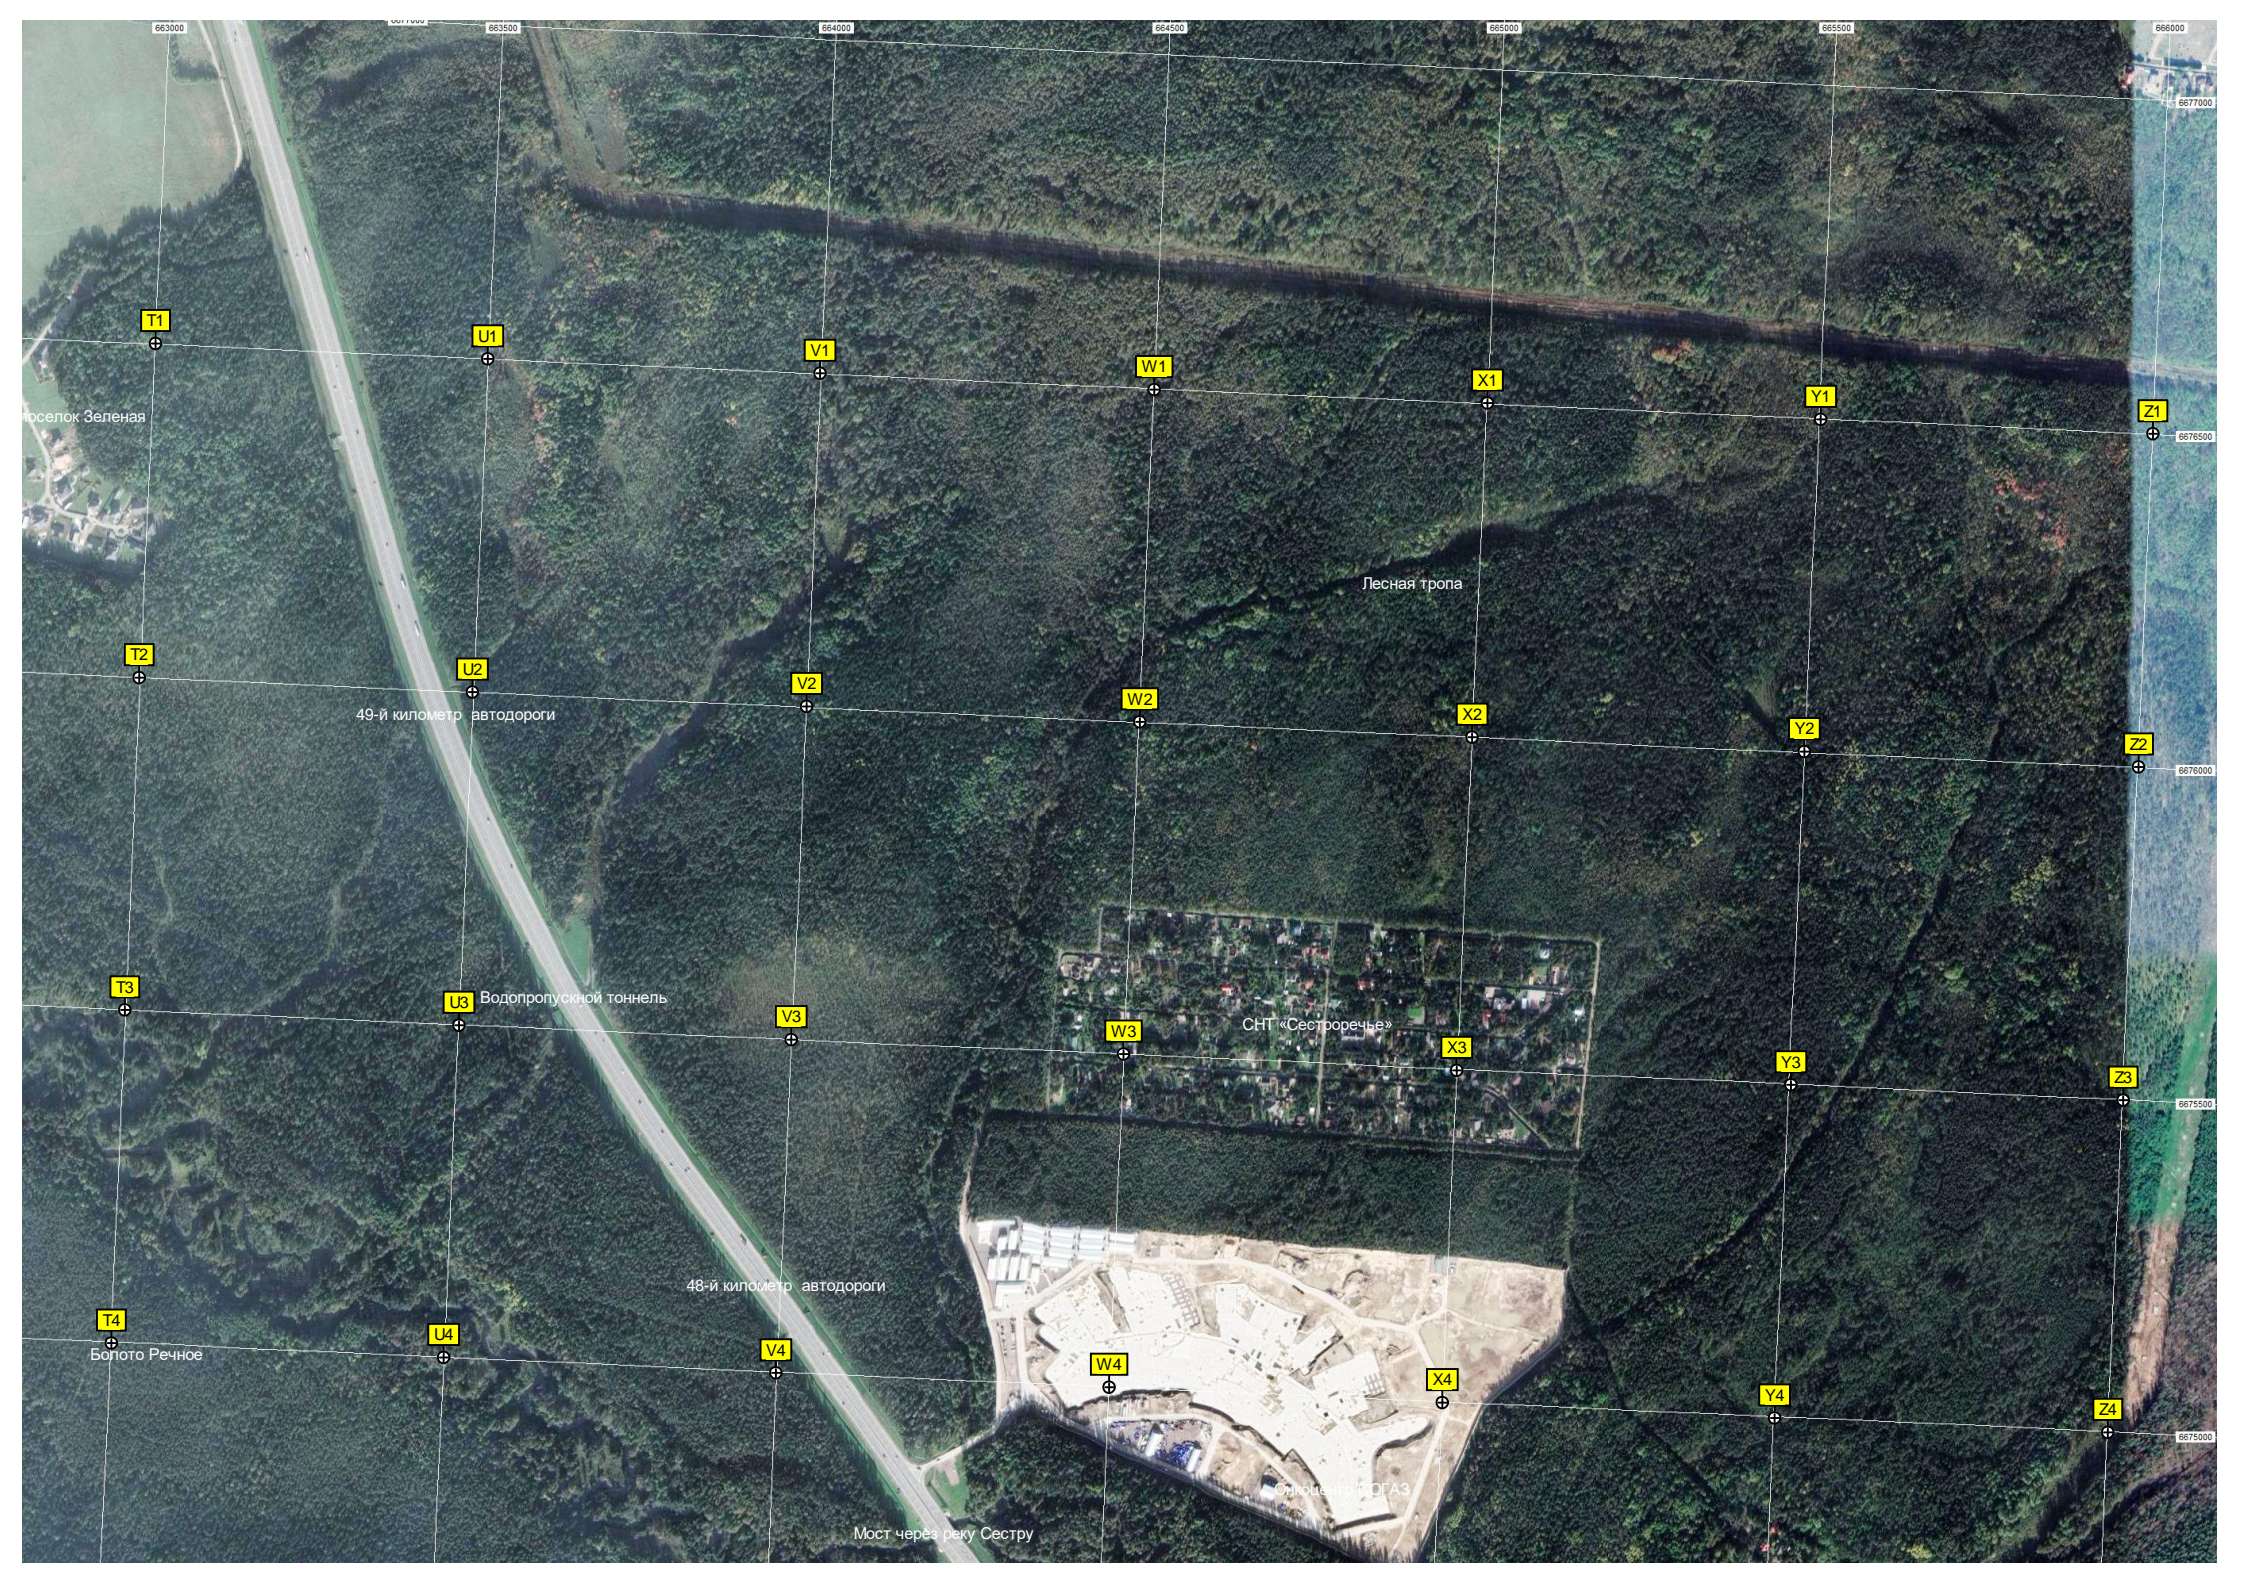

T1

U1

V1

W1

X1

Y1

Z1

T2

U2

V2

W2

X2

Y2

Z2

T3

U3

V3

W3

X3

Y3

Z3

T4

U4

V4

W4

X4

Y4

Z4

поселок Зеленая

49-й километр автодороги

Водопропускной тоннель

СНТ «Сестроречье»

48-й километр автодороги

Болото Речное

Мост через реку Сестру

Лесная тропа

ОГАЗ

663000

663500

664000

664500

665000

665500

666000

667000

667500

6678000

6675500

6675000