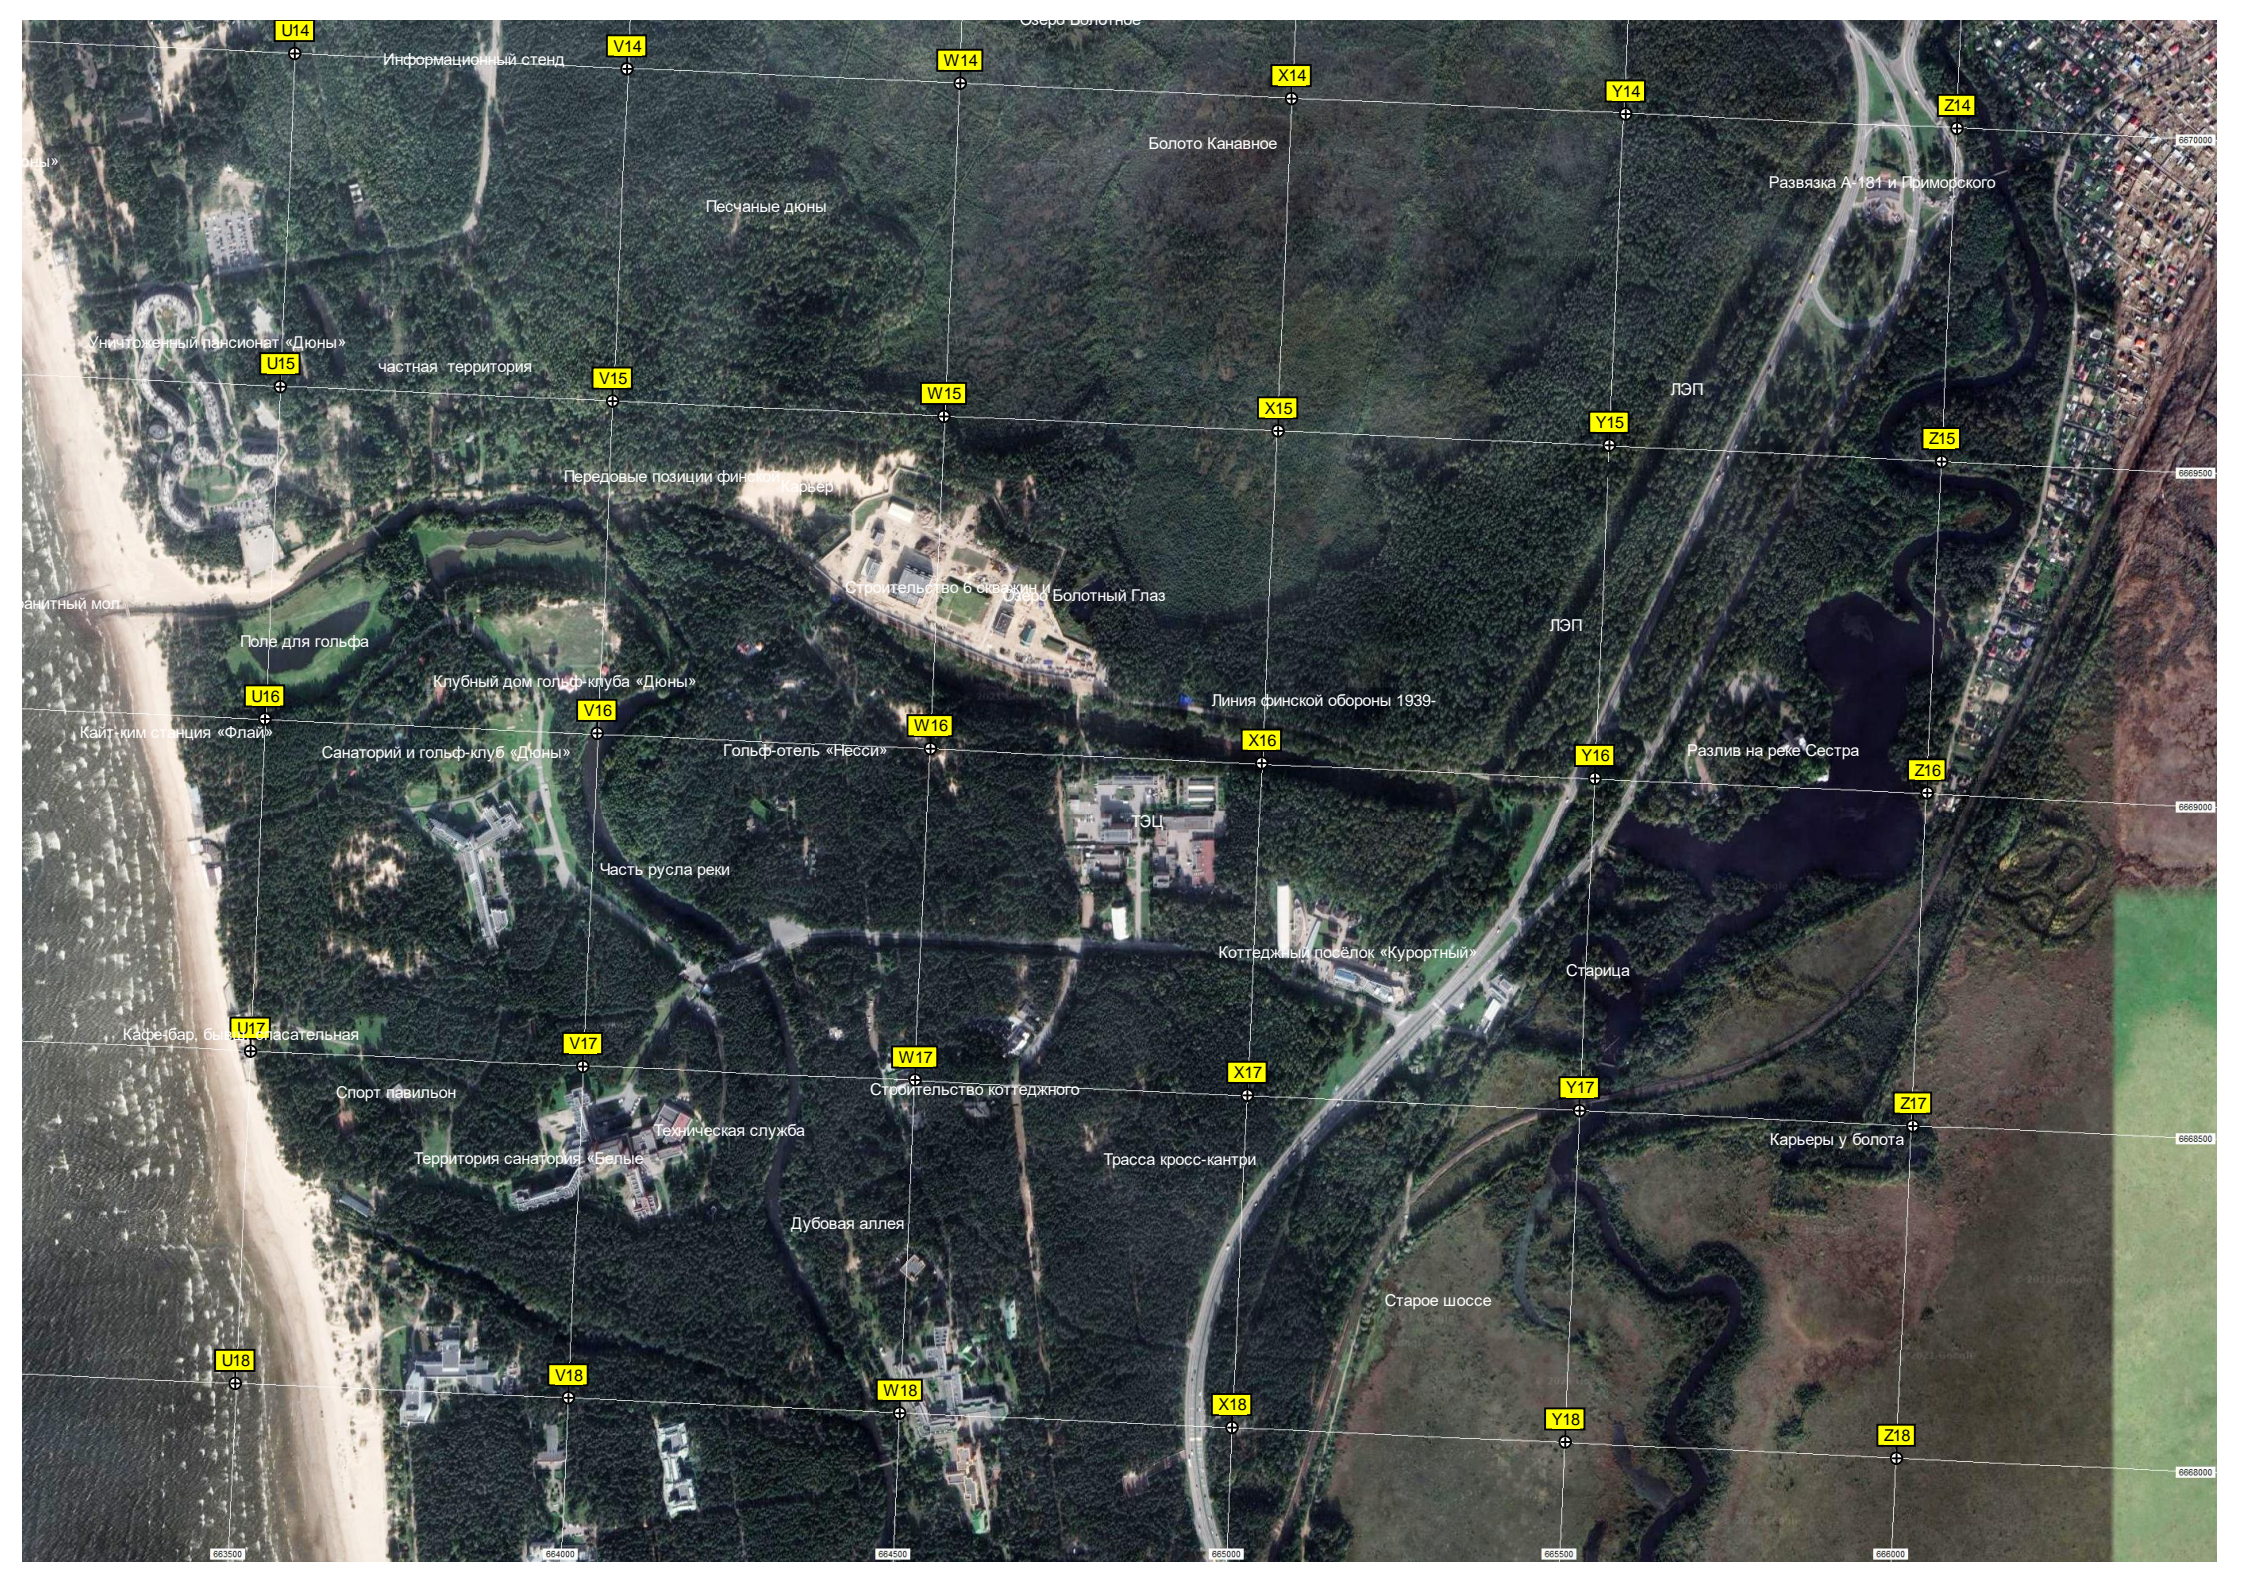

Гора Солнечная

ЛЭП

ПРЦ СЗ РГУ ФСБ РФ «Эстрада»

Комплекс отдыха «Старая

Озеро Солнечное

U14

Информационный стенд

V14