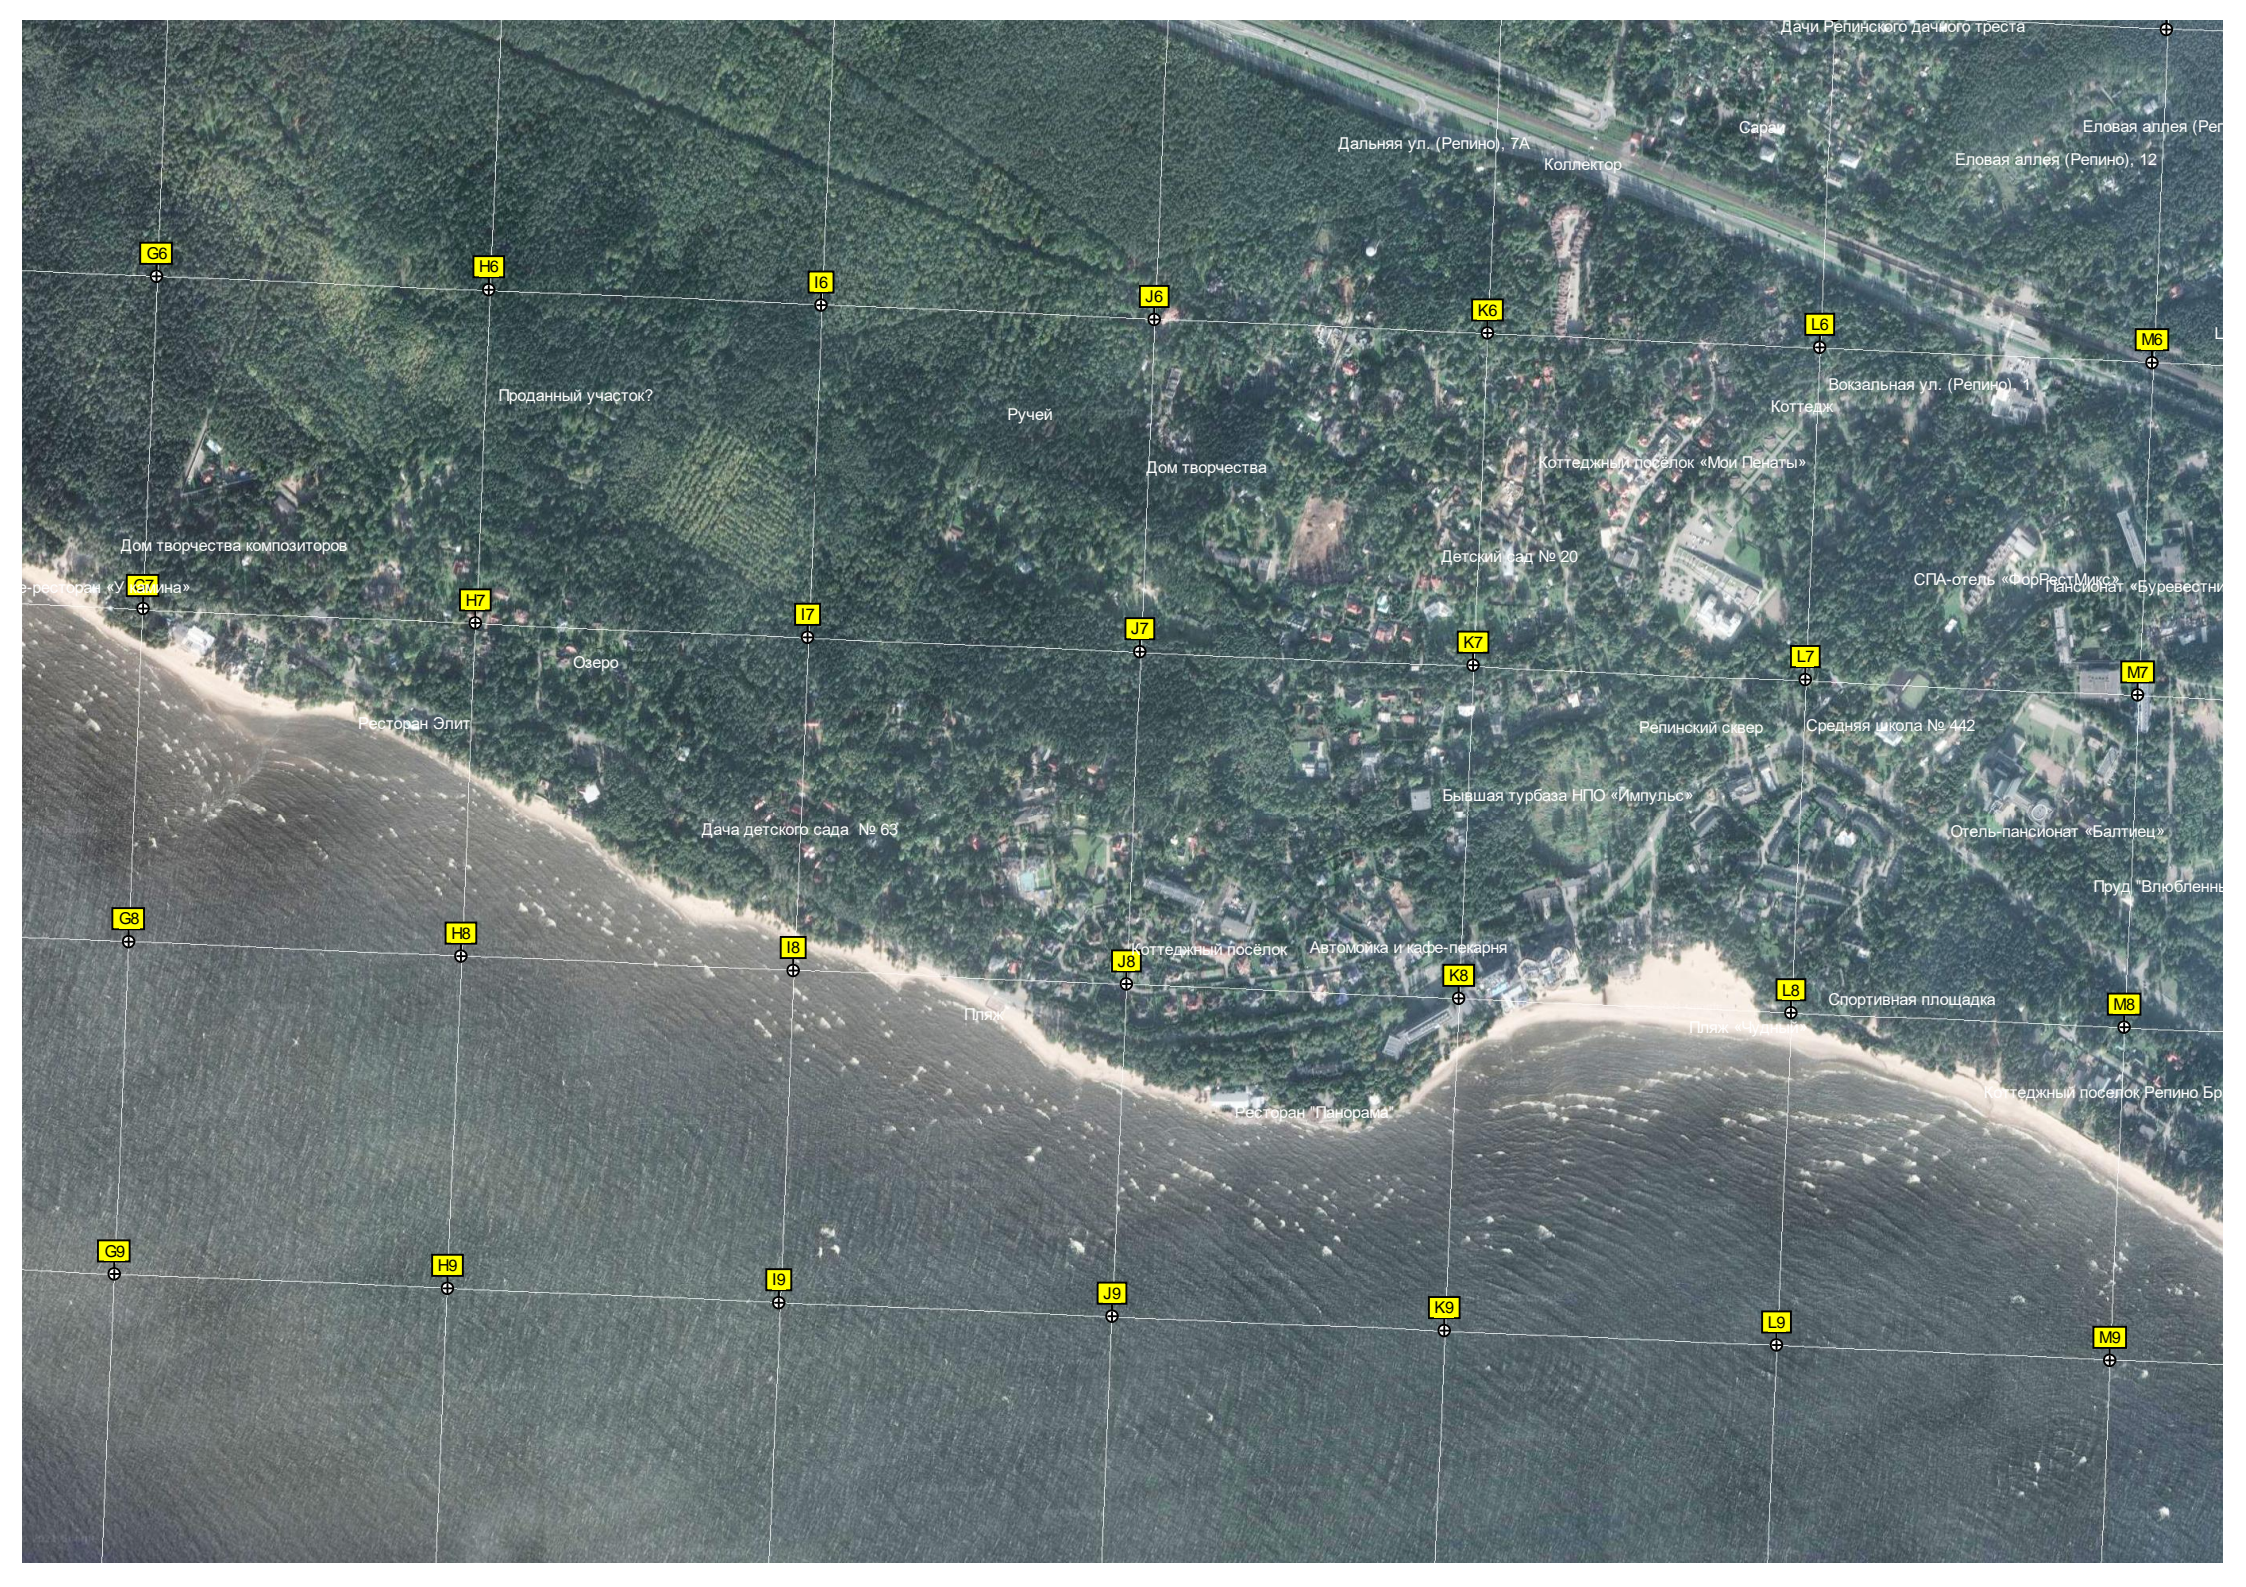

Дачи Репинского дачного треста

Дальняя ул. (Репино), 7А

Коллектор

Сараи

Еловая аллея (Репино), 12

Еловая аллея (Репино)

G6

H6

I6

J6

K6

L6

M6

Проданный участок?

Ручей

Дом творчества

Коттеджный поселок «Мои Пенаты»

Коттедж

Вокзальная ул. (Репино), 1

Дом творчества композиторов

р-ресторан «Кулина»

H7

I7

J7

K7

L7

M7

Озеро

Ресторан Элит

Дача детского сада № 63

J8

K8

L8

M8

Репинский сквер

Средняя школа № 442

Бывшая турбаза НПО «Импульс»

Отель-пансионат «Балтиец»

Пруд «Влюбленные»

Пляж

Коттеджный поселок

Автомойка и кафе-пекарня

Пляж «Южная»

Спортивная площадка

Коттеджный поселок Репино-Бр

G9

H9

I9

J9

K9

L9

M9

Ресторан «Панорама»