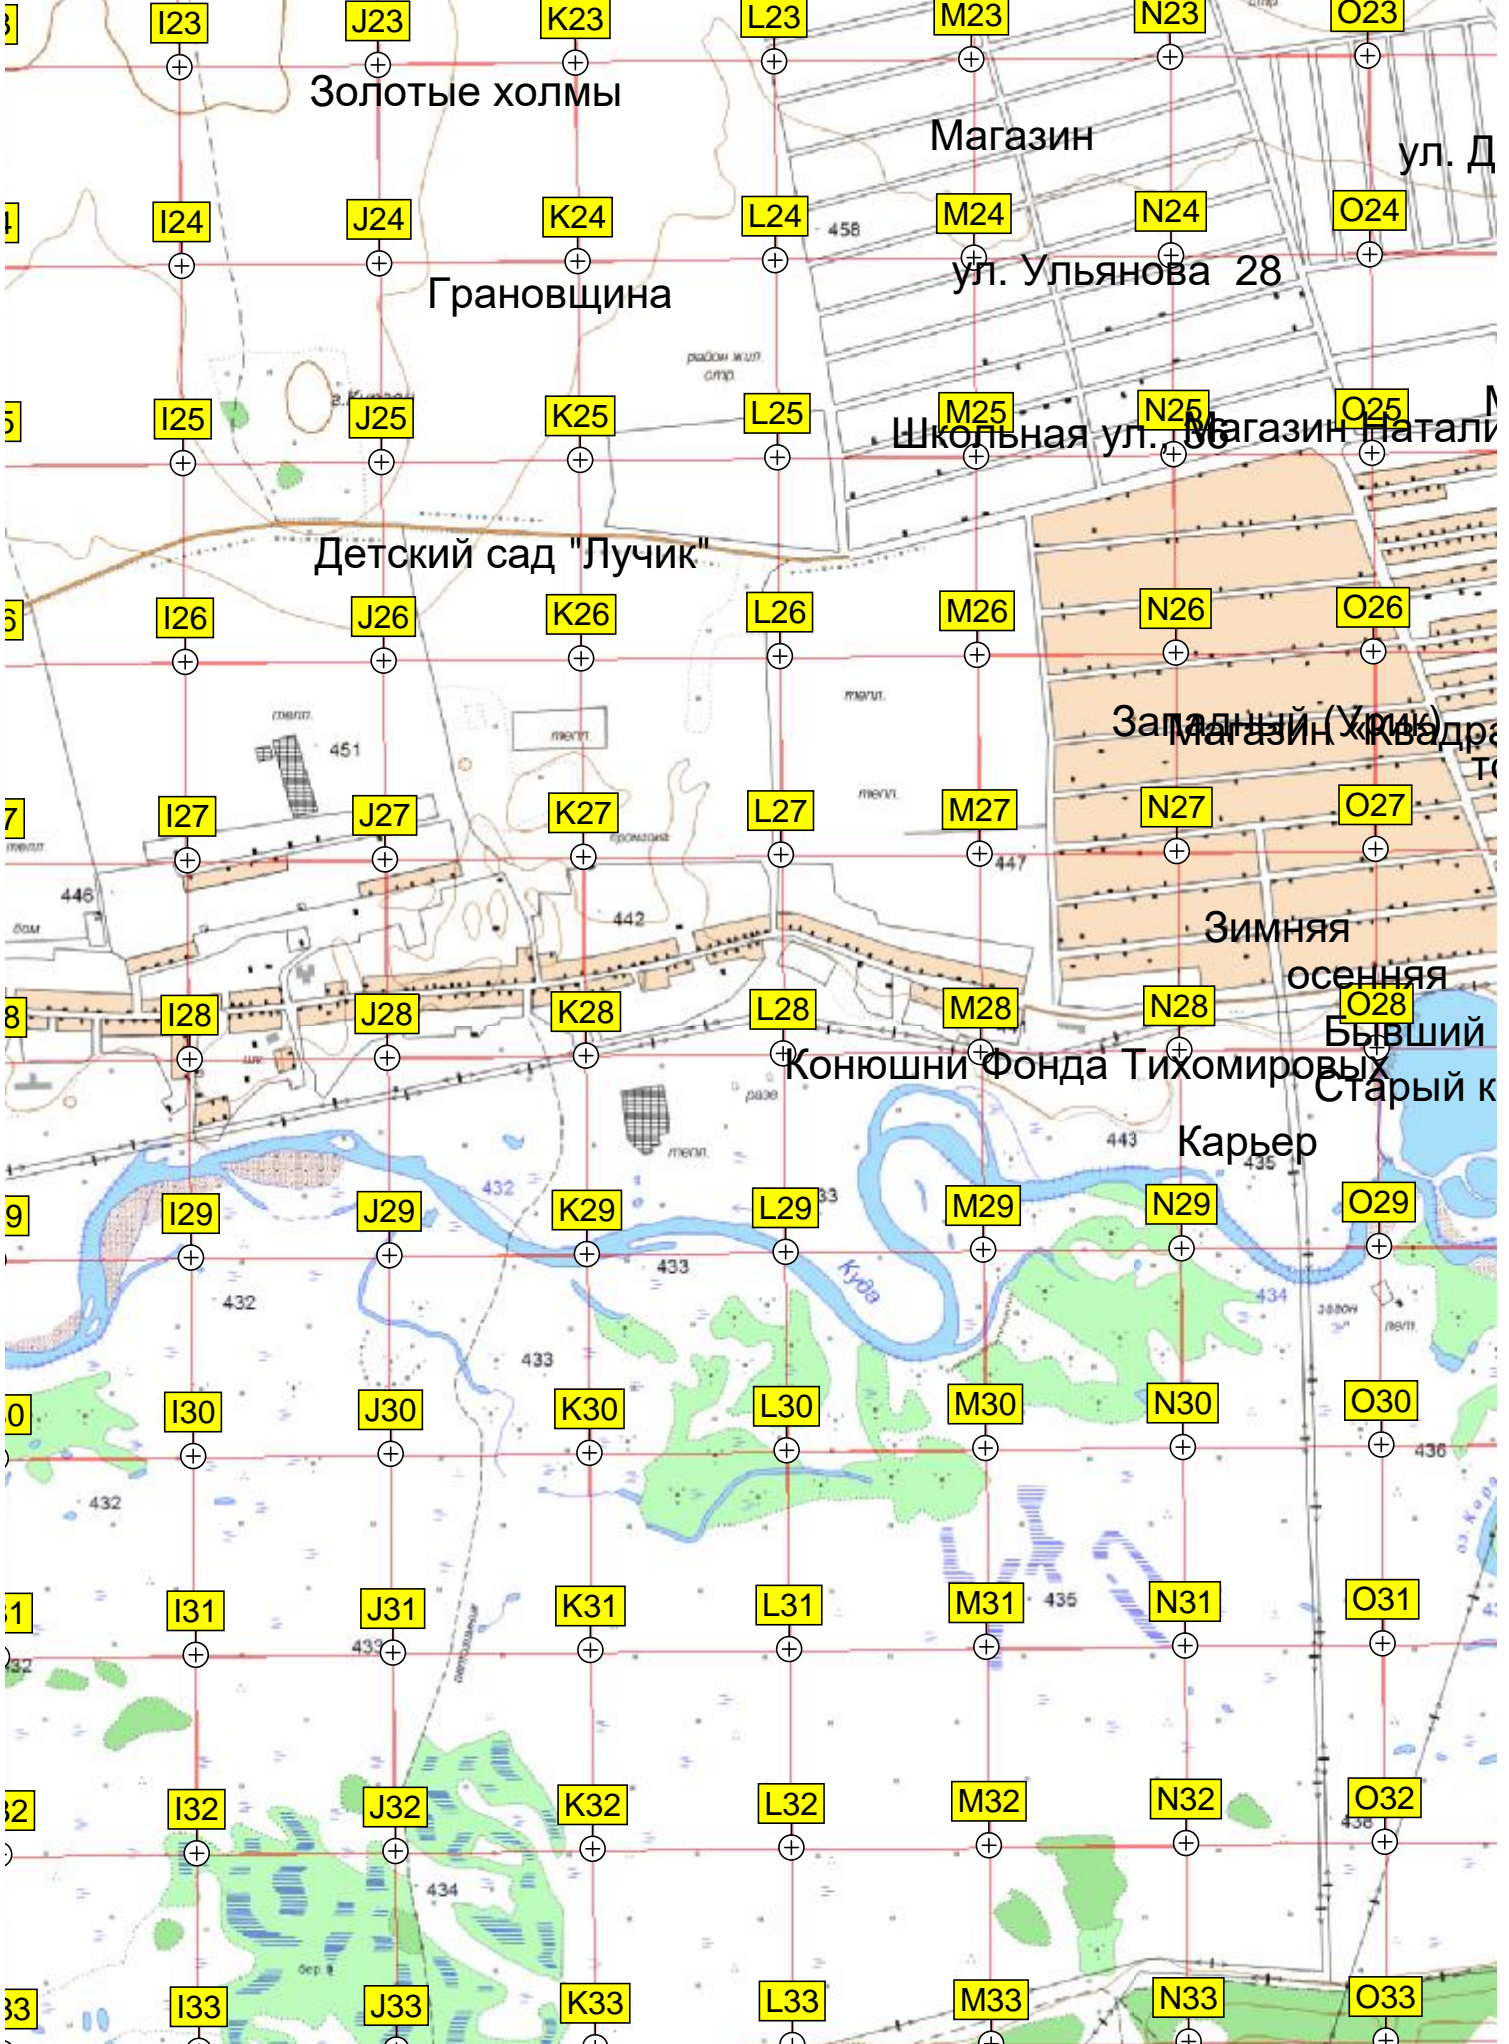

АМС

Золотые холмы

Магазин

ул. Д

Грановщина

ул. Ульянова 28

Школьная ул. Магазин патали

Детский сад "Лучик"

Западный (Улица) Магазин

Конюшни Фонда Тихомировых

Карьер

Зимняя осенняя Бывший Старый к