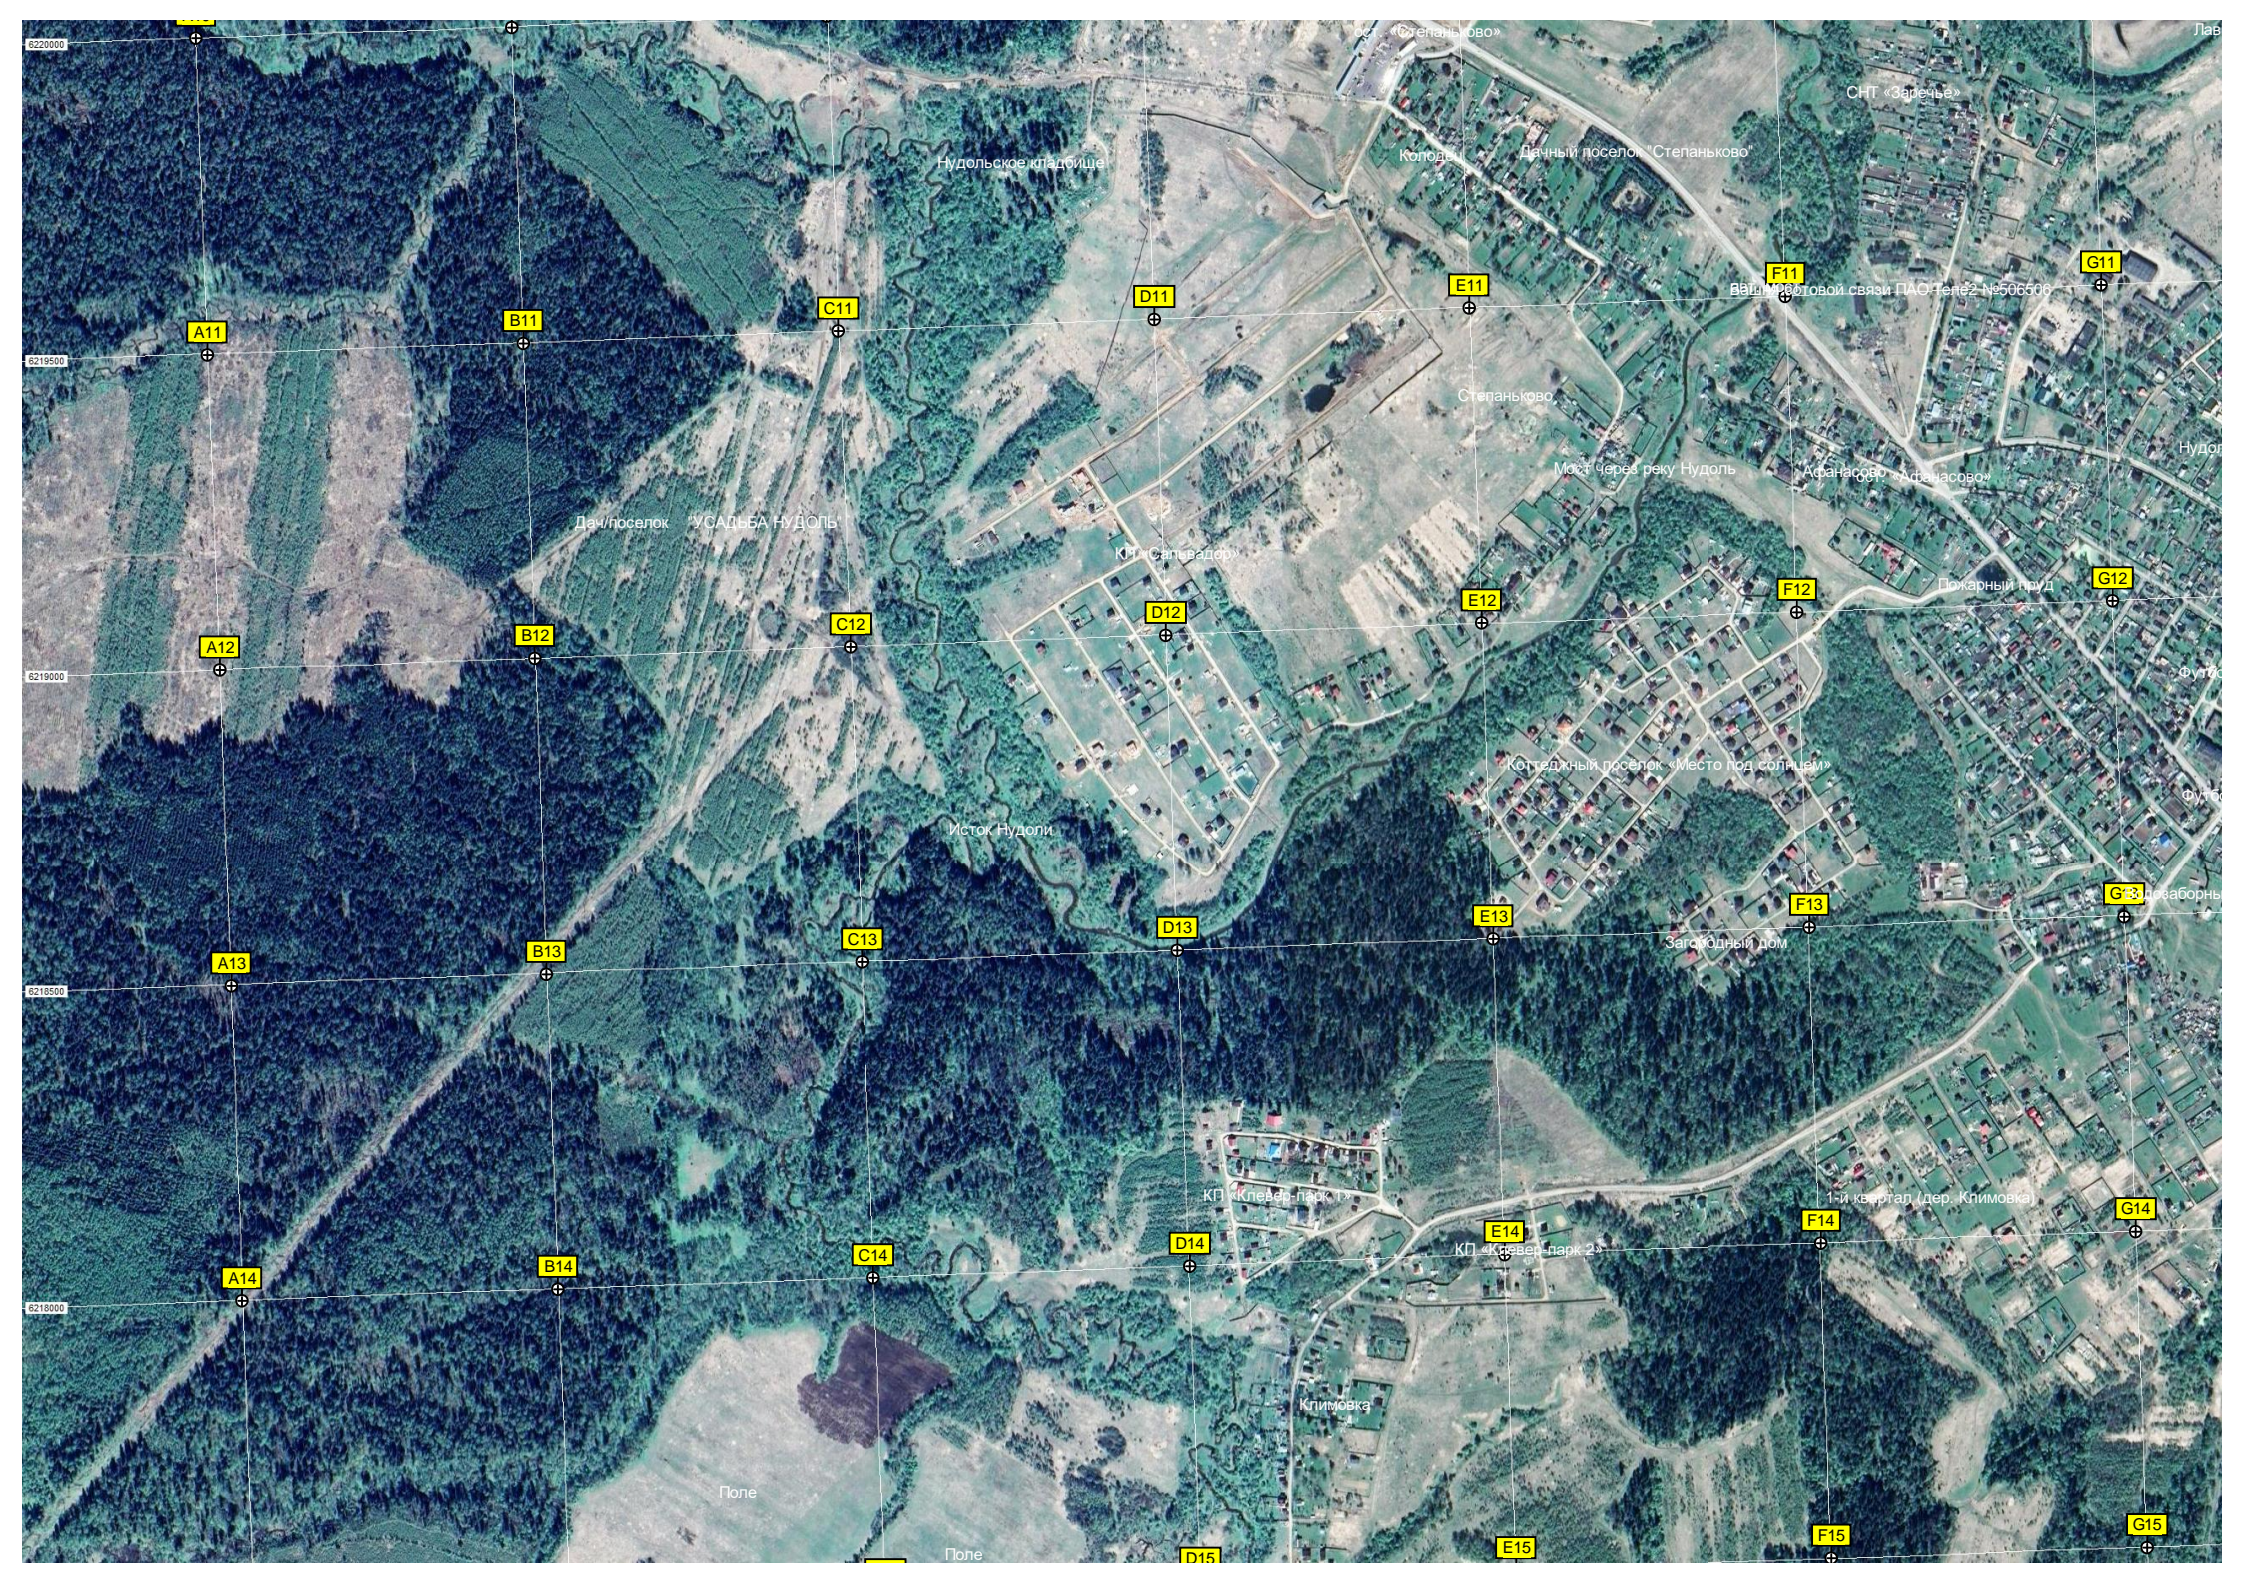

6220000

6219500

6219000

6218500

6218000

A11

B11

C11

D11

E11

F11

G11

A12

B12

C12

D12

E12

F12

G12

A13

B13

C13

D13

E13

F13

G13

A14

B14

C14

D14

E14

F14

G14

E15

F15

G15

Нудольское кладбище

Дачный поселок "УСАДЬБА НУДОЛЬ"

КП "Санта-Вадер"

Степаньково

Мост через реку Нудоль

Афанасово "Афанасово"

Пожарный пункт

Исток Нудольи

Коттеджный поселок "Место под солнцем"

Загородный дом

КП "Клевер-парк 1"

КП "Клевер-парк 2"

1-й квартал (дер. Климовка)

Поле

Поле

Климовка

СНТ "Заречье"

"Степаньково"

Колода

Дачный поселок "Степаньково"

Лав

Нудоль

Футис

Добаворнь