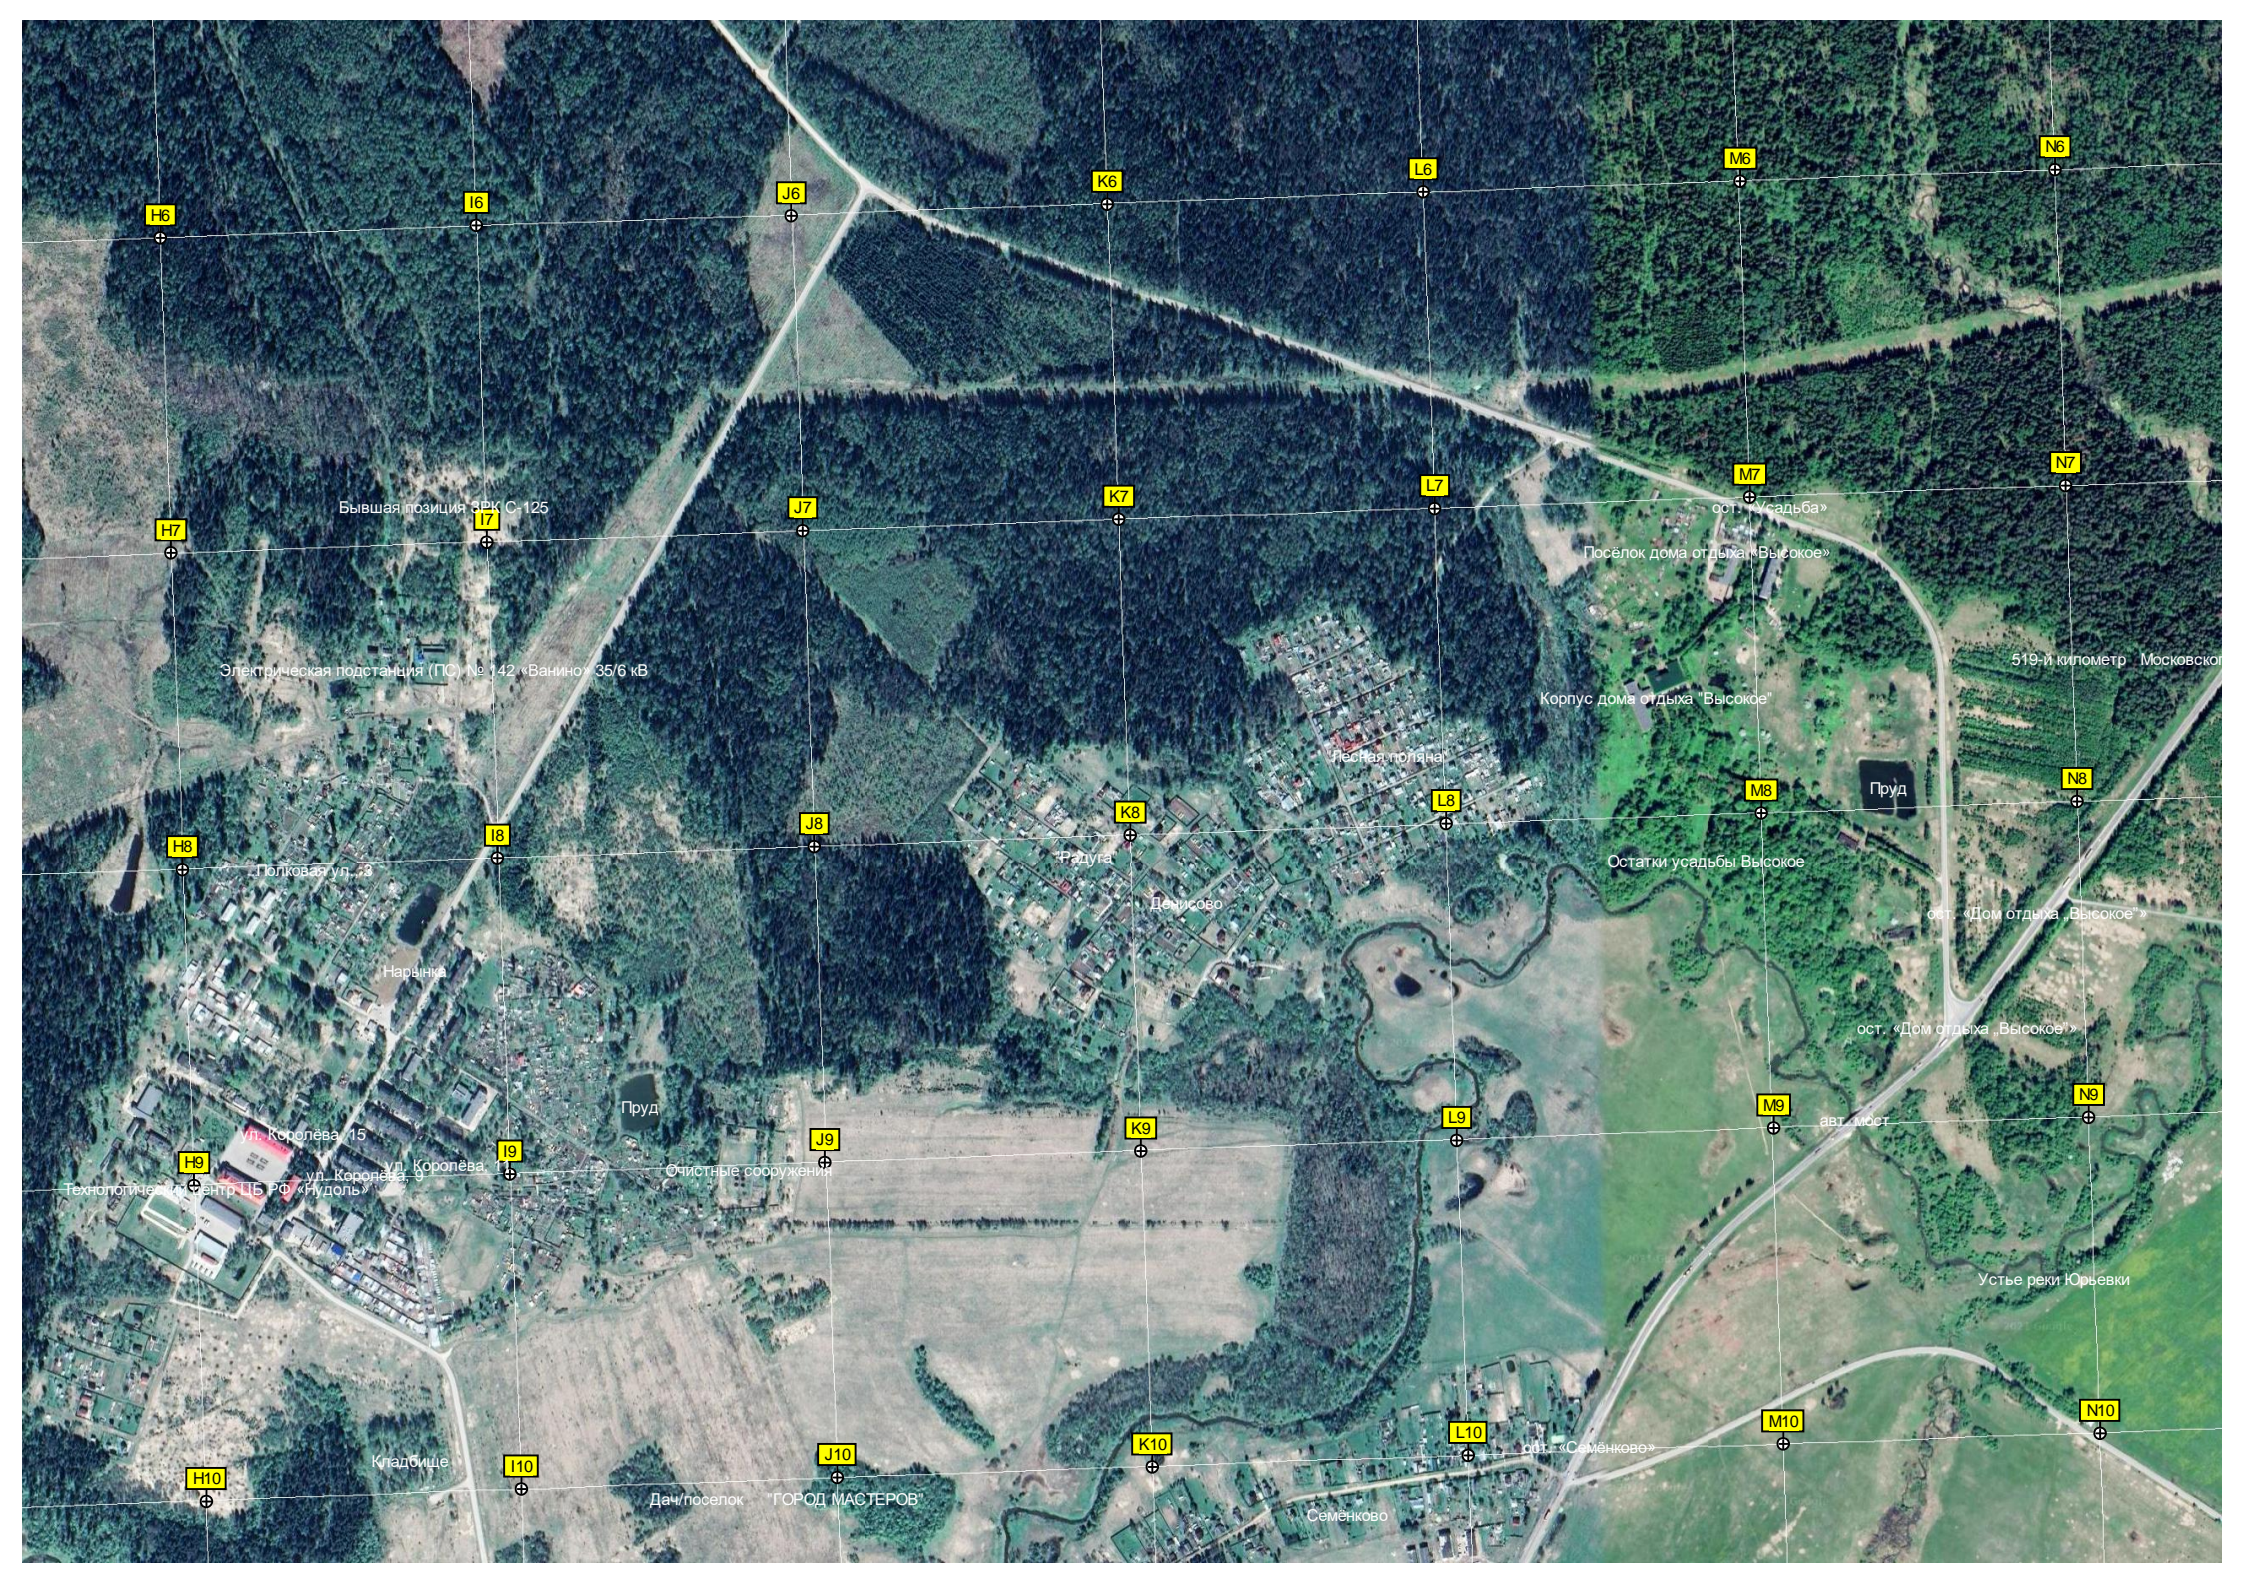

H6

I6

J6

K6

L6

M6

N6

H7

I7

J7

K7

L7

M7

N7

H8

I8

J8

K8

L8

M8

N8

H9

I9

J9

K9

L9

M9

N9

H10

I10

J10

K10

L10

M10

N10

Бывшая позиция ЗРК С-125

Электрическая подстанция (ПС) № 142 «Ванино» 35/6 кВ

Полковая ул. 15

Нарынка

ул. Королева 15

ул. Королева 9

Технологический центр ЦБ РФ «Иудоль»

Пруд

Очистные сооружения

Кладбище

Дач/поселок «ГОРОД МАСТЕРОВ»

Радуга

Денисово

Лесная поляна

Корпус дома отдыха «Высокое»

Остатки усадьбы Высокое

ост. «Дом отдыха «Высокое»

ост. «Дом отдыха «Высокое»

авт. мост

Устье реки Юрьевки

ост. «Семеново»

Семеново

Посёлок дома отдыха «Высокое»

ост. «Усадьба»

519-й километр Московско

Пруд