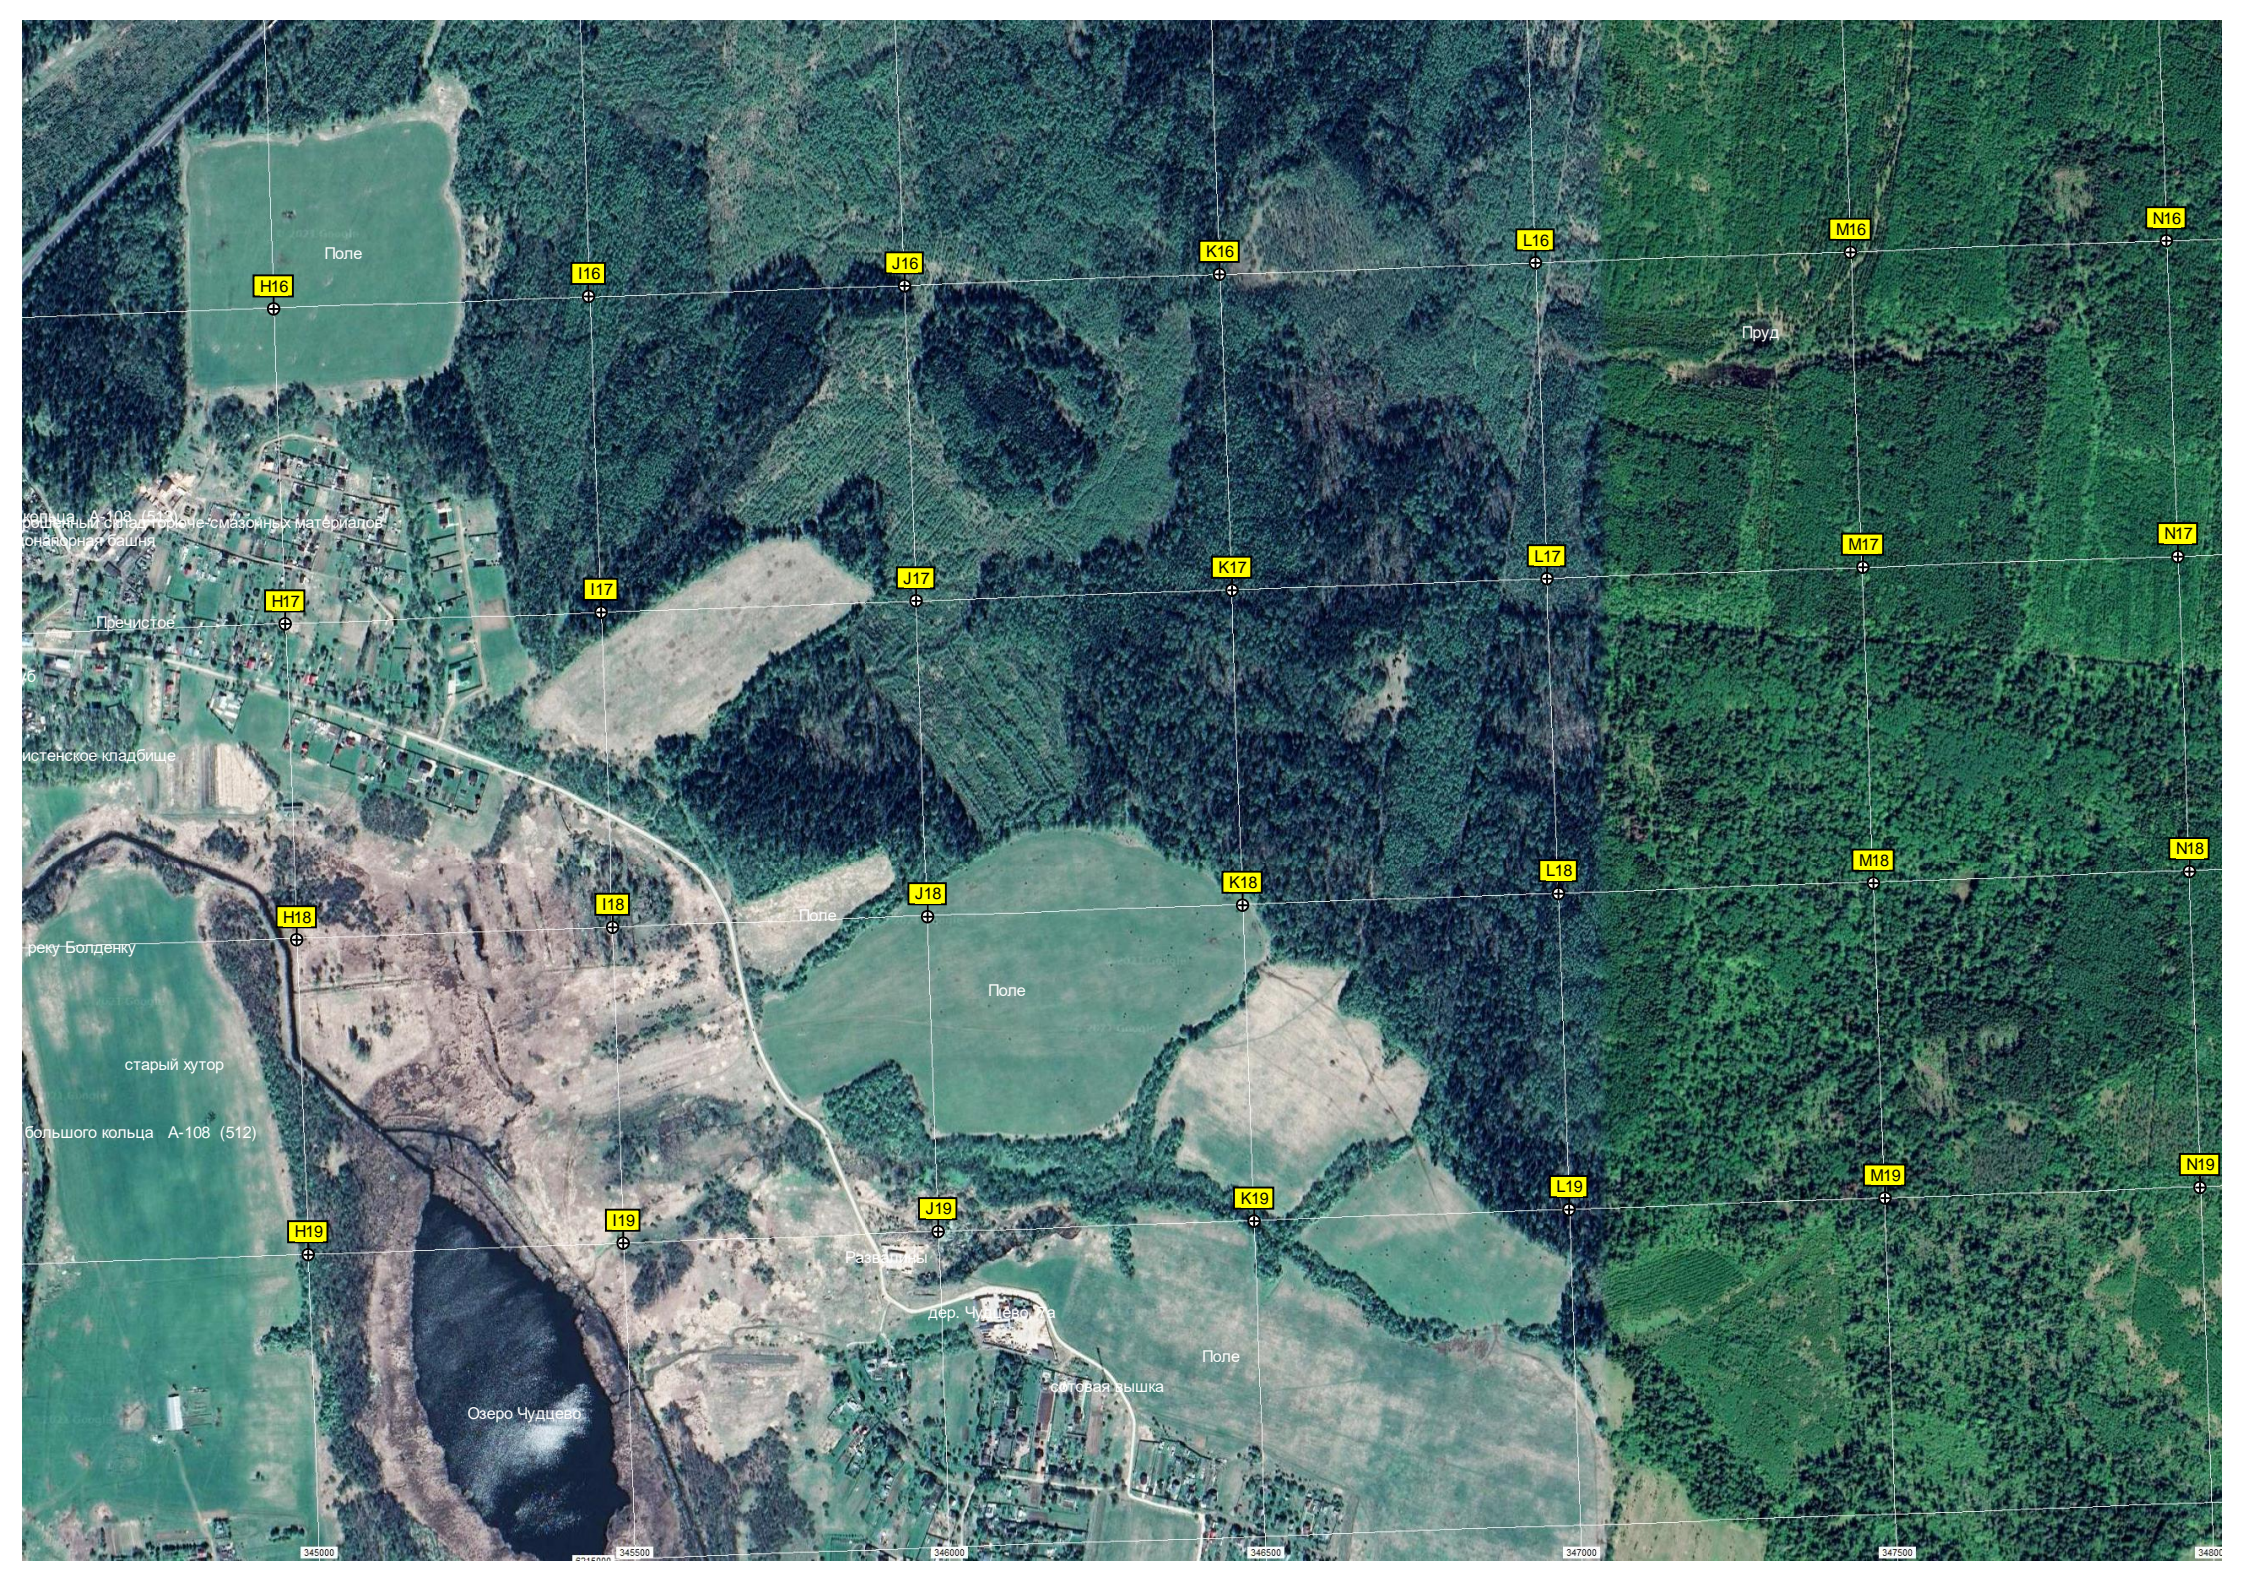

Поле

Пруд

И16 I17 I18 I19 J16 J17 J18 J19 K16 K17 K18 K19 L16 L17 L18 L19 M16 M17 M18 M19 N16 N17 N18 N19

река А-108 (512) бетонно-каменное сооружение с маяком и бетонной башней

Прецистое

Истенское кладбище

реку Болденку

старый хутор

большого кольца А-108 (512)

Озеро Чудцево

Раватинь

дер. Чудцево

сотовая вышка

Поле

345000 345500 346000 346500 347000 347500 348000