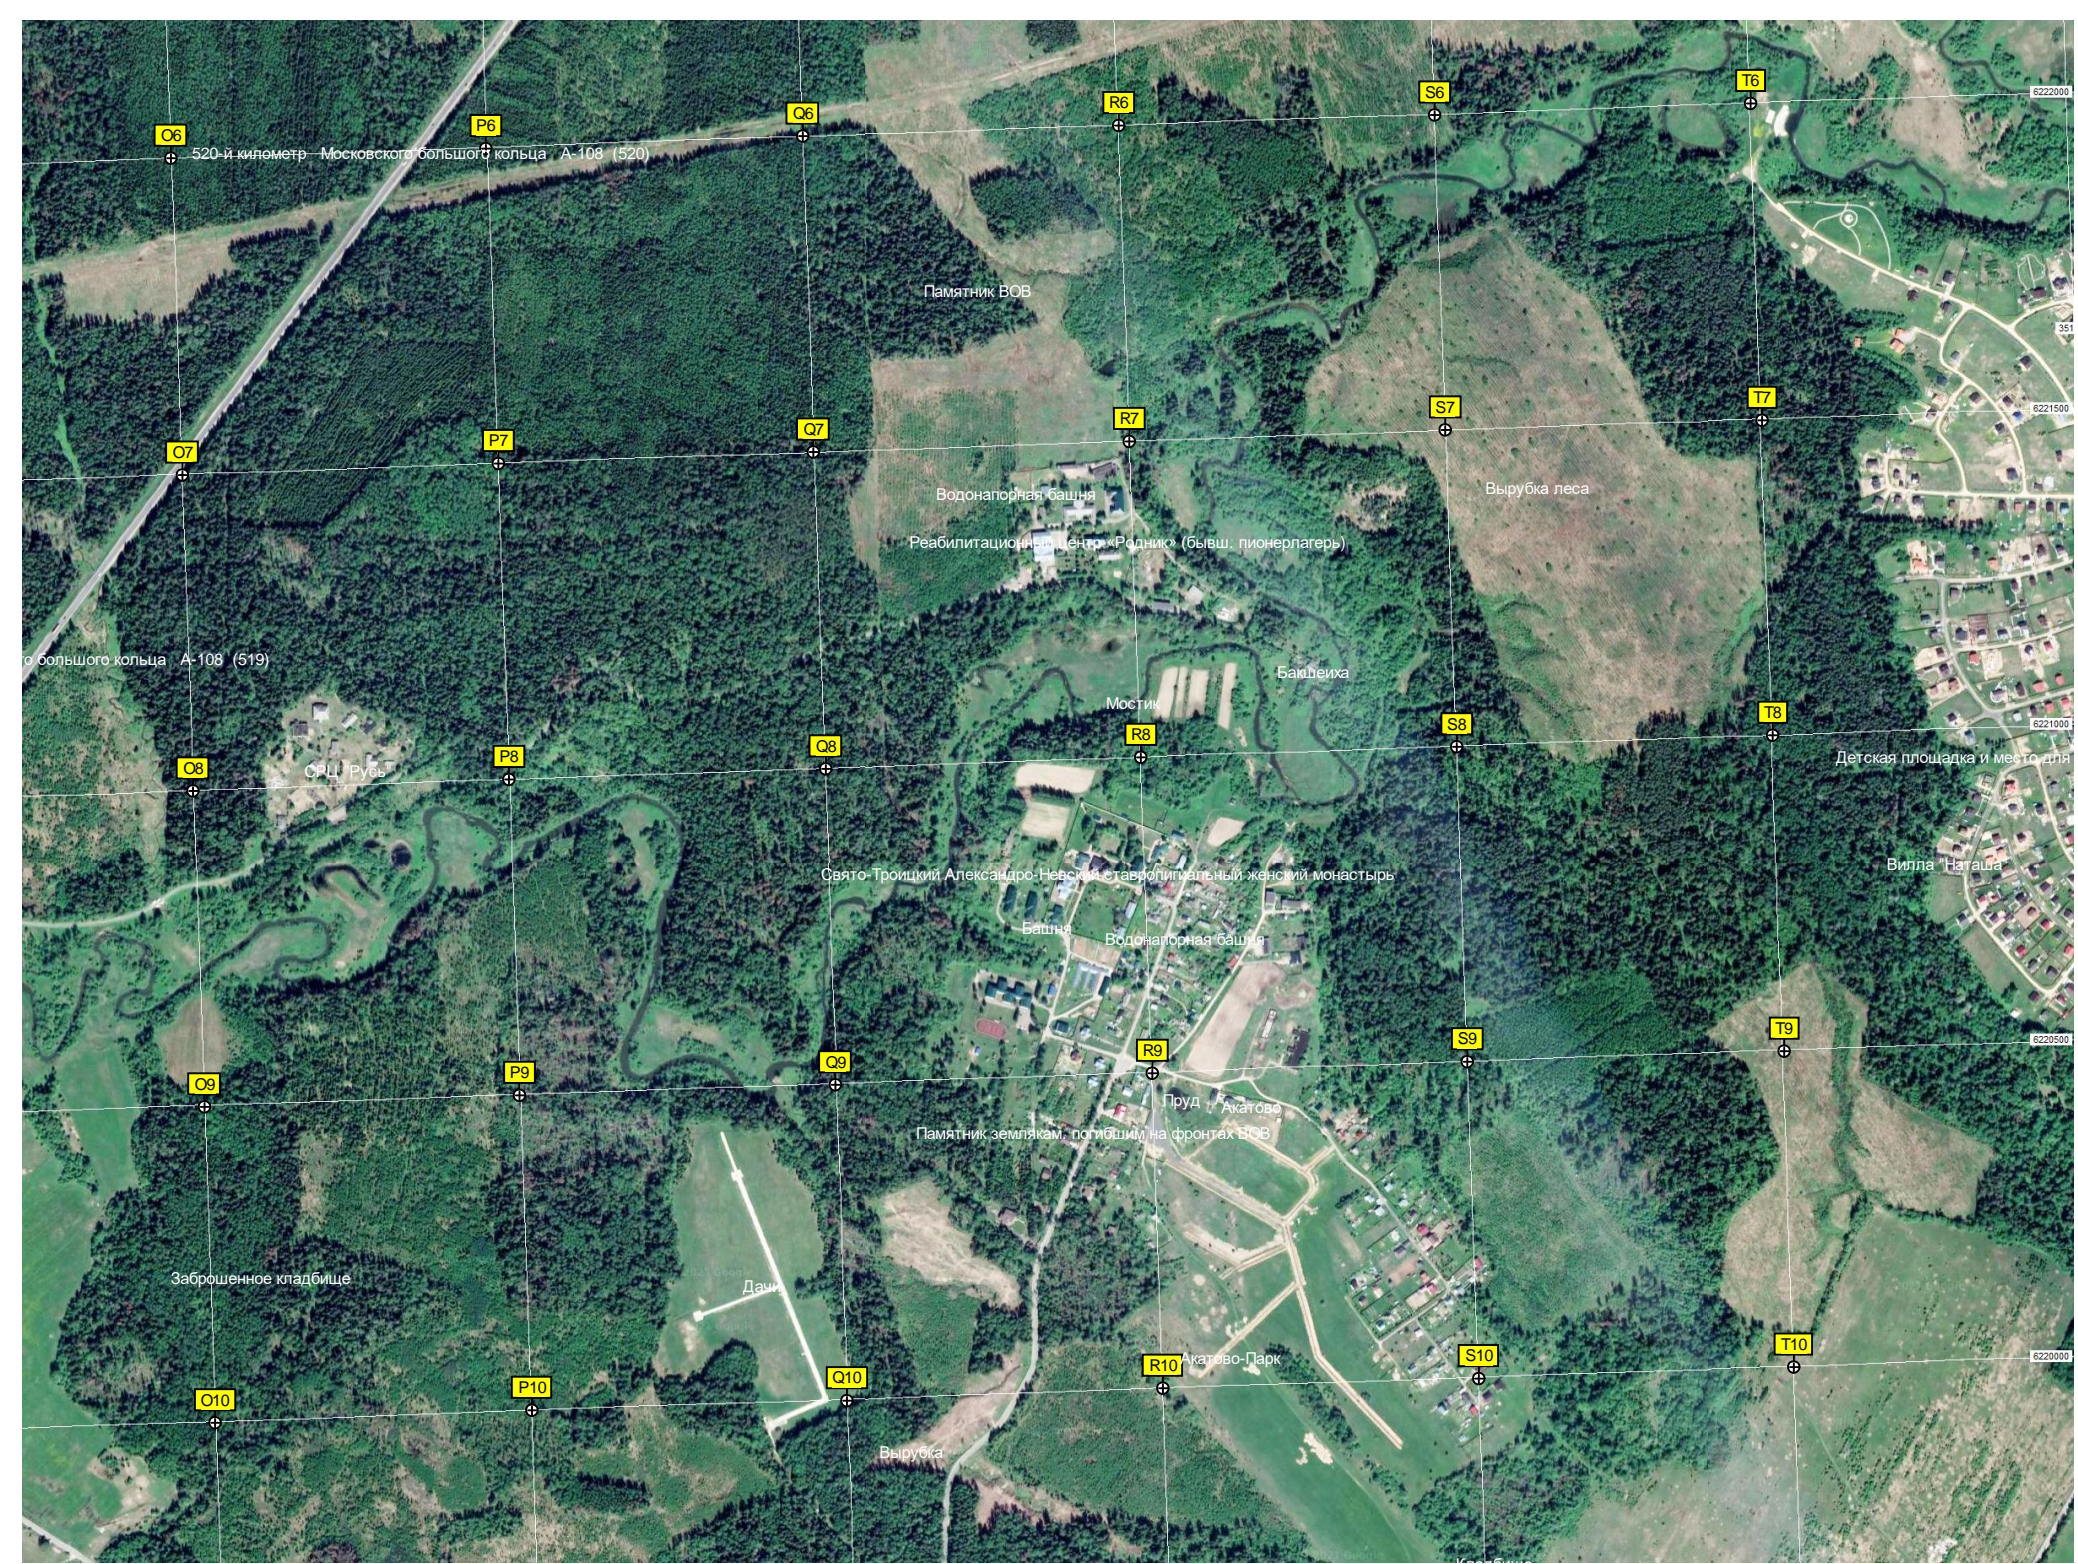

O6

P6

Q6

R6

S6

T6

O7

P7

Q7

R7

S7

T7

O8

P8

Q8

R8

S8

T8

O9

P9

Q9

R9

S9

T9

O10

P10

Q10

R10

S10

T10

Памятник ВОВ

Водонапорная башня

Реабилитационный центр «Родник» (бывш. пионерлагерь)

Вырубка леса

о большого кольца А-108 (519)

СРЦ Рузь

Бабушка

Мостик

Детская площадка и место для

Свято-Троицкий Александро-Невский ставропигиальный женский монастырь

Вилла Наташа

Башня

Водонапорная башня

Пруд «Акатово»

Памятник землякам, погибшим на фронтах ВОВ

Заброшенное кладбище

Дачи

Акатово-Парк

Вырубка