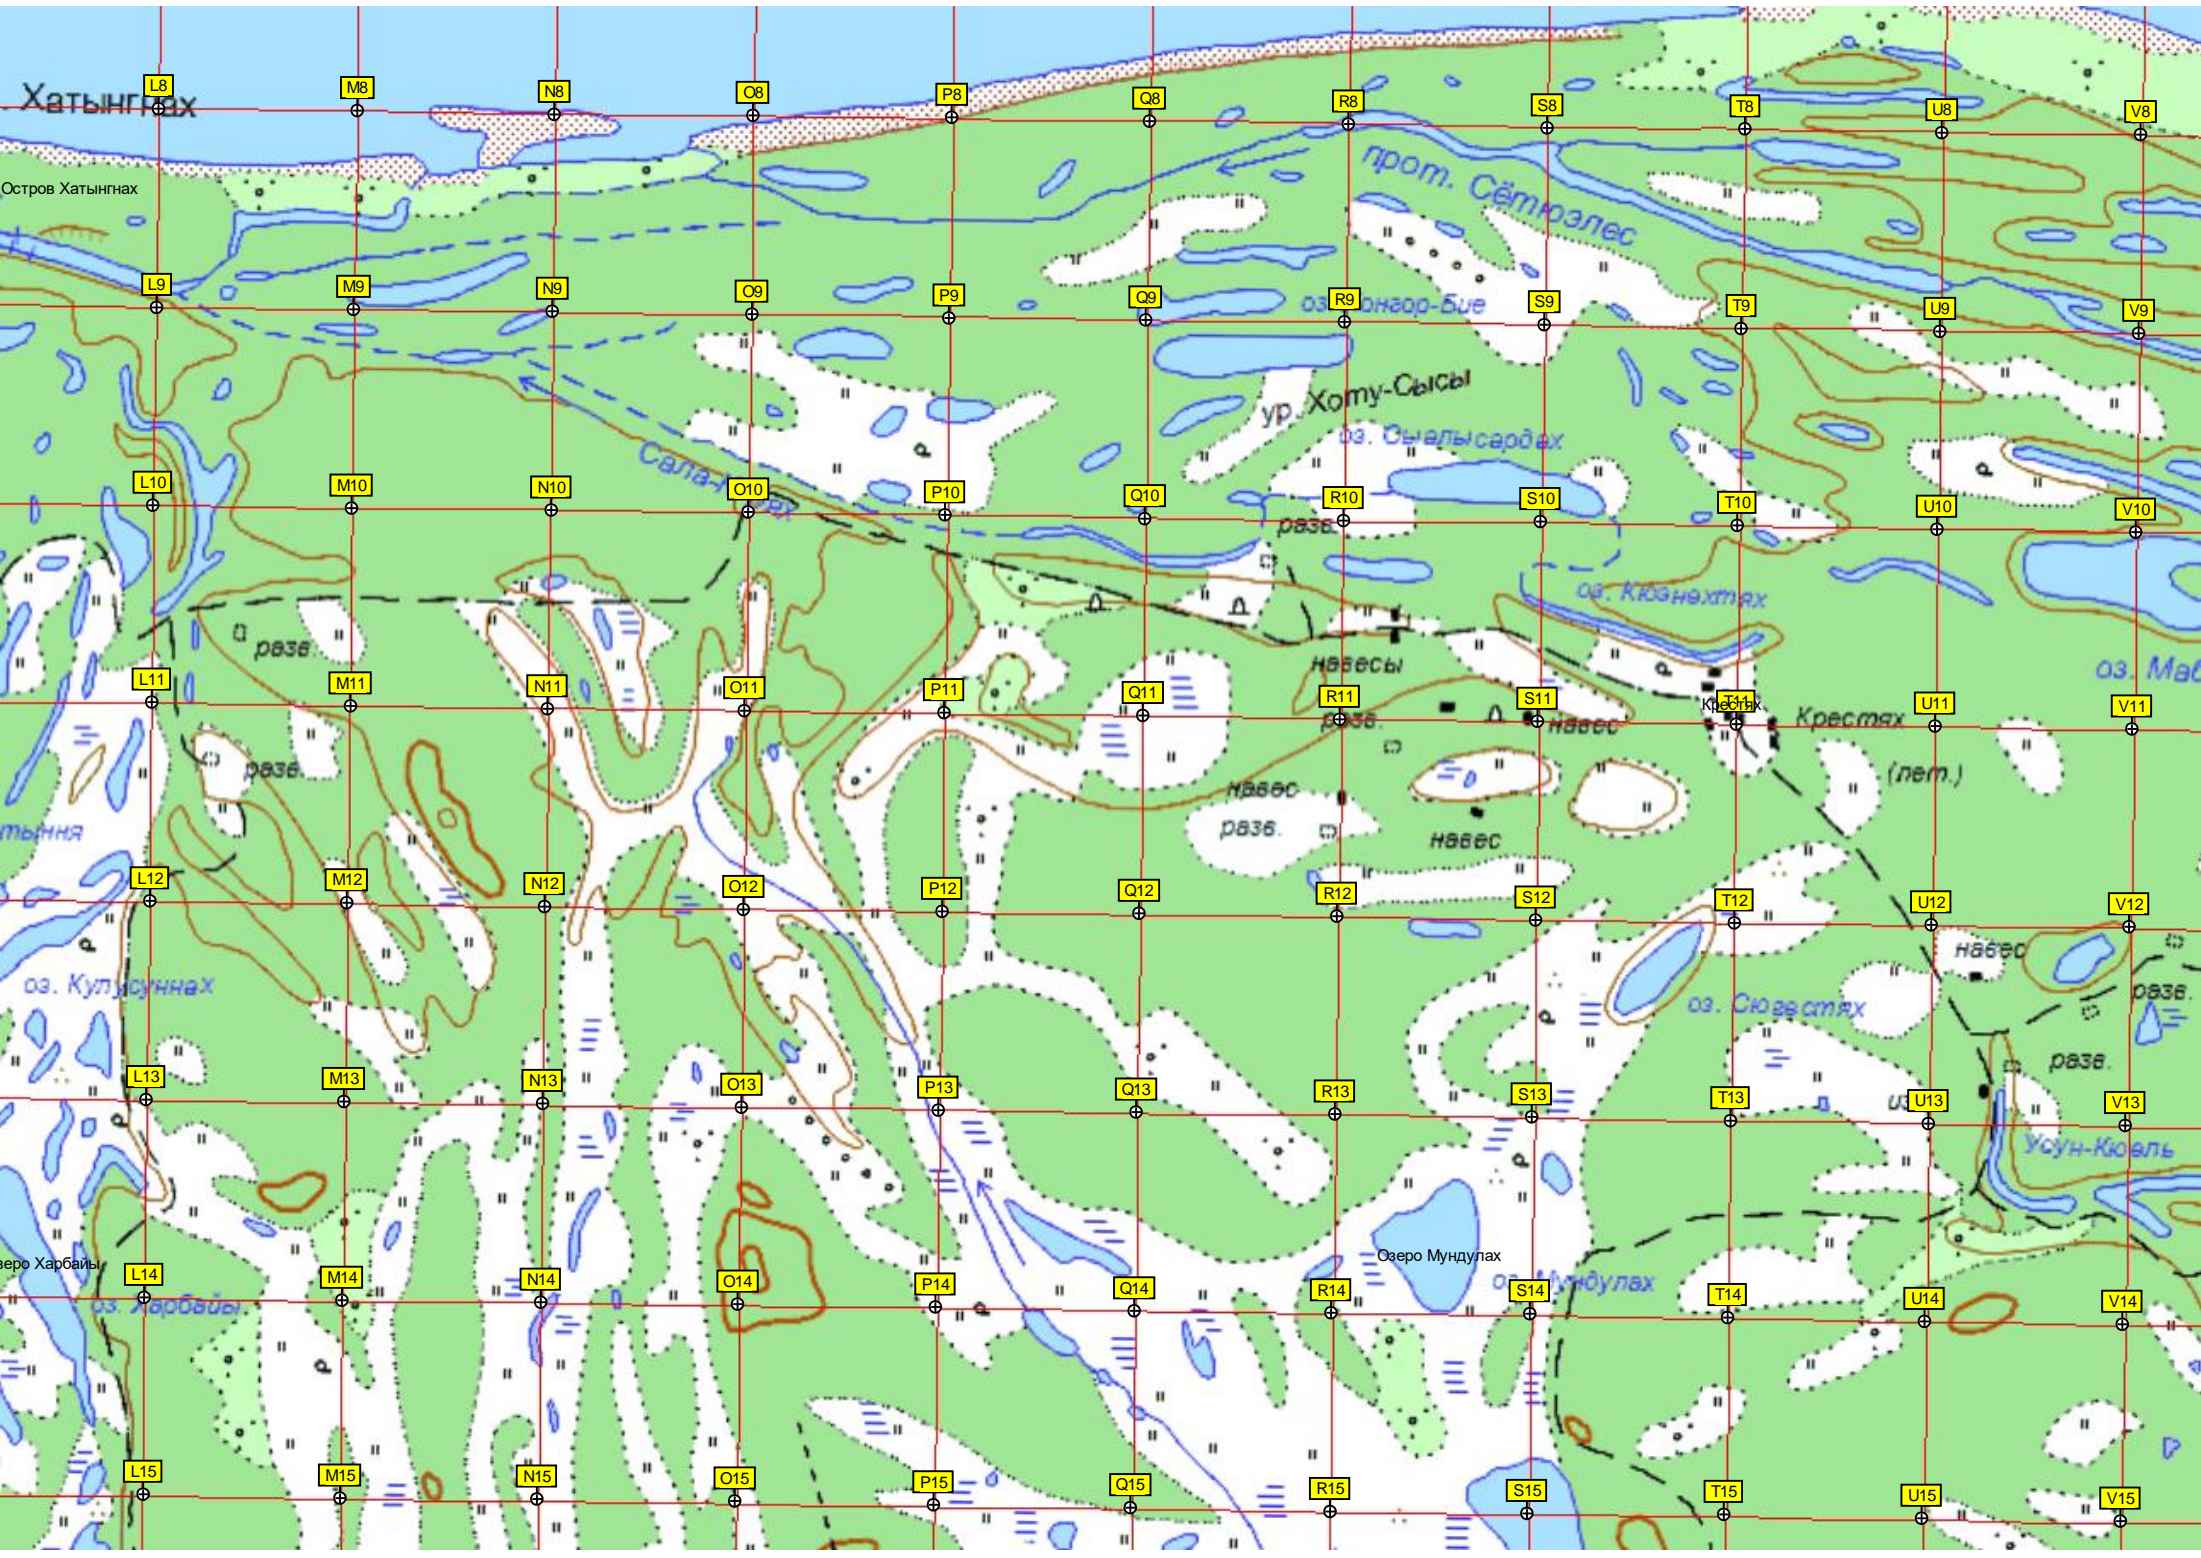

о. Аччыгый-Барыя

(Мәрадиус)

о. Хидех

Остров Ходжох

Остров Аччыгый-Барыя

Устье реки Алды

о. Улахан-Барыя

(Титях-Ары)

Остров Улахан-Барыя

Остров Сис-Кумах

о. Сис-Кумах

оз. Нурьччыма

Озеро Нурьччыма

оз. Кюбедяйн  
(Нурьччыма)

Озеро Кюбедяйн

Озеро Туора

559500 560000 560500 561000 561500 562000 562500 563000 563500 564000 564500 565000 565500 566000 566500 567000 567500 568000 568500 569000 569500 570000

Хатынггах

Остров Хатынггах

прот. Сетюэлес

оз. Салат