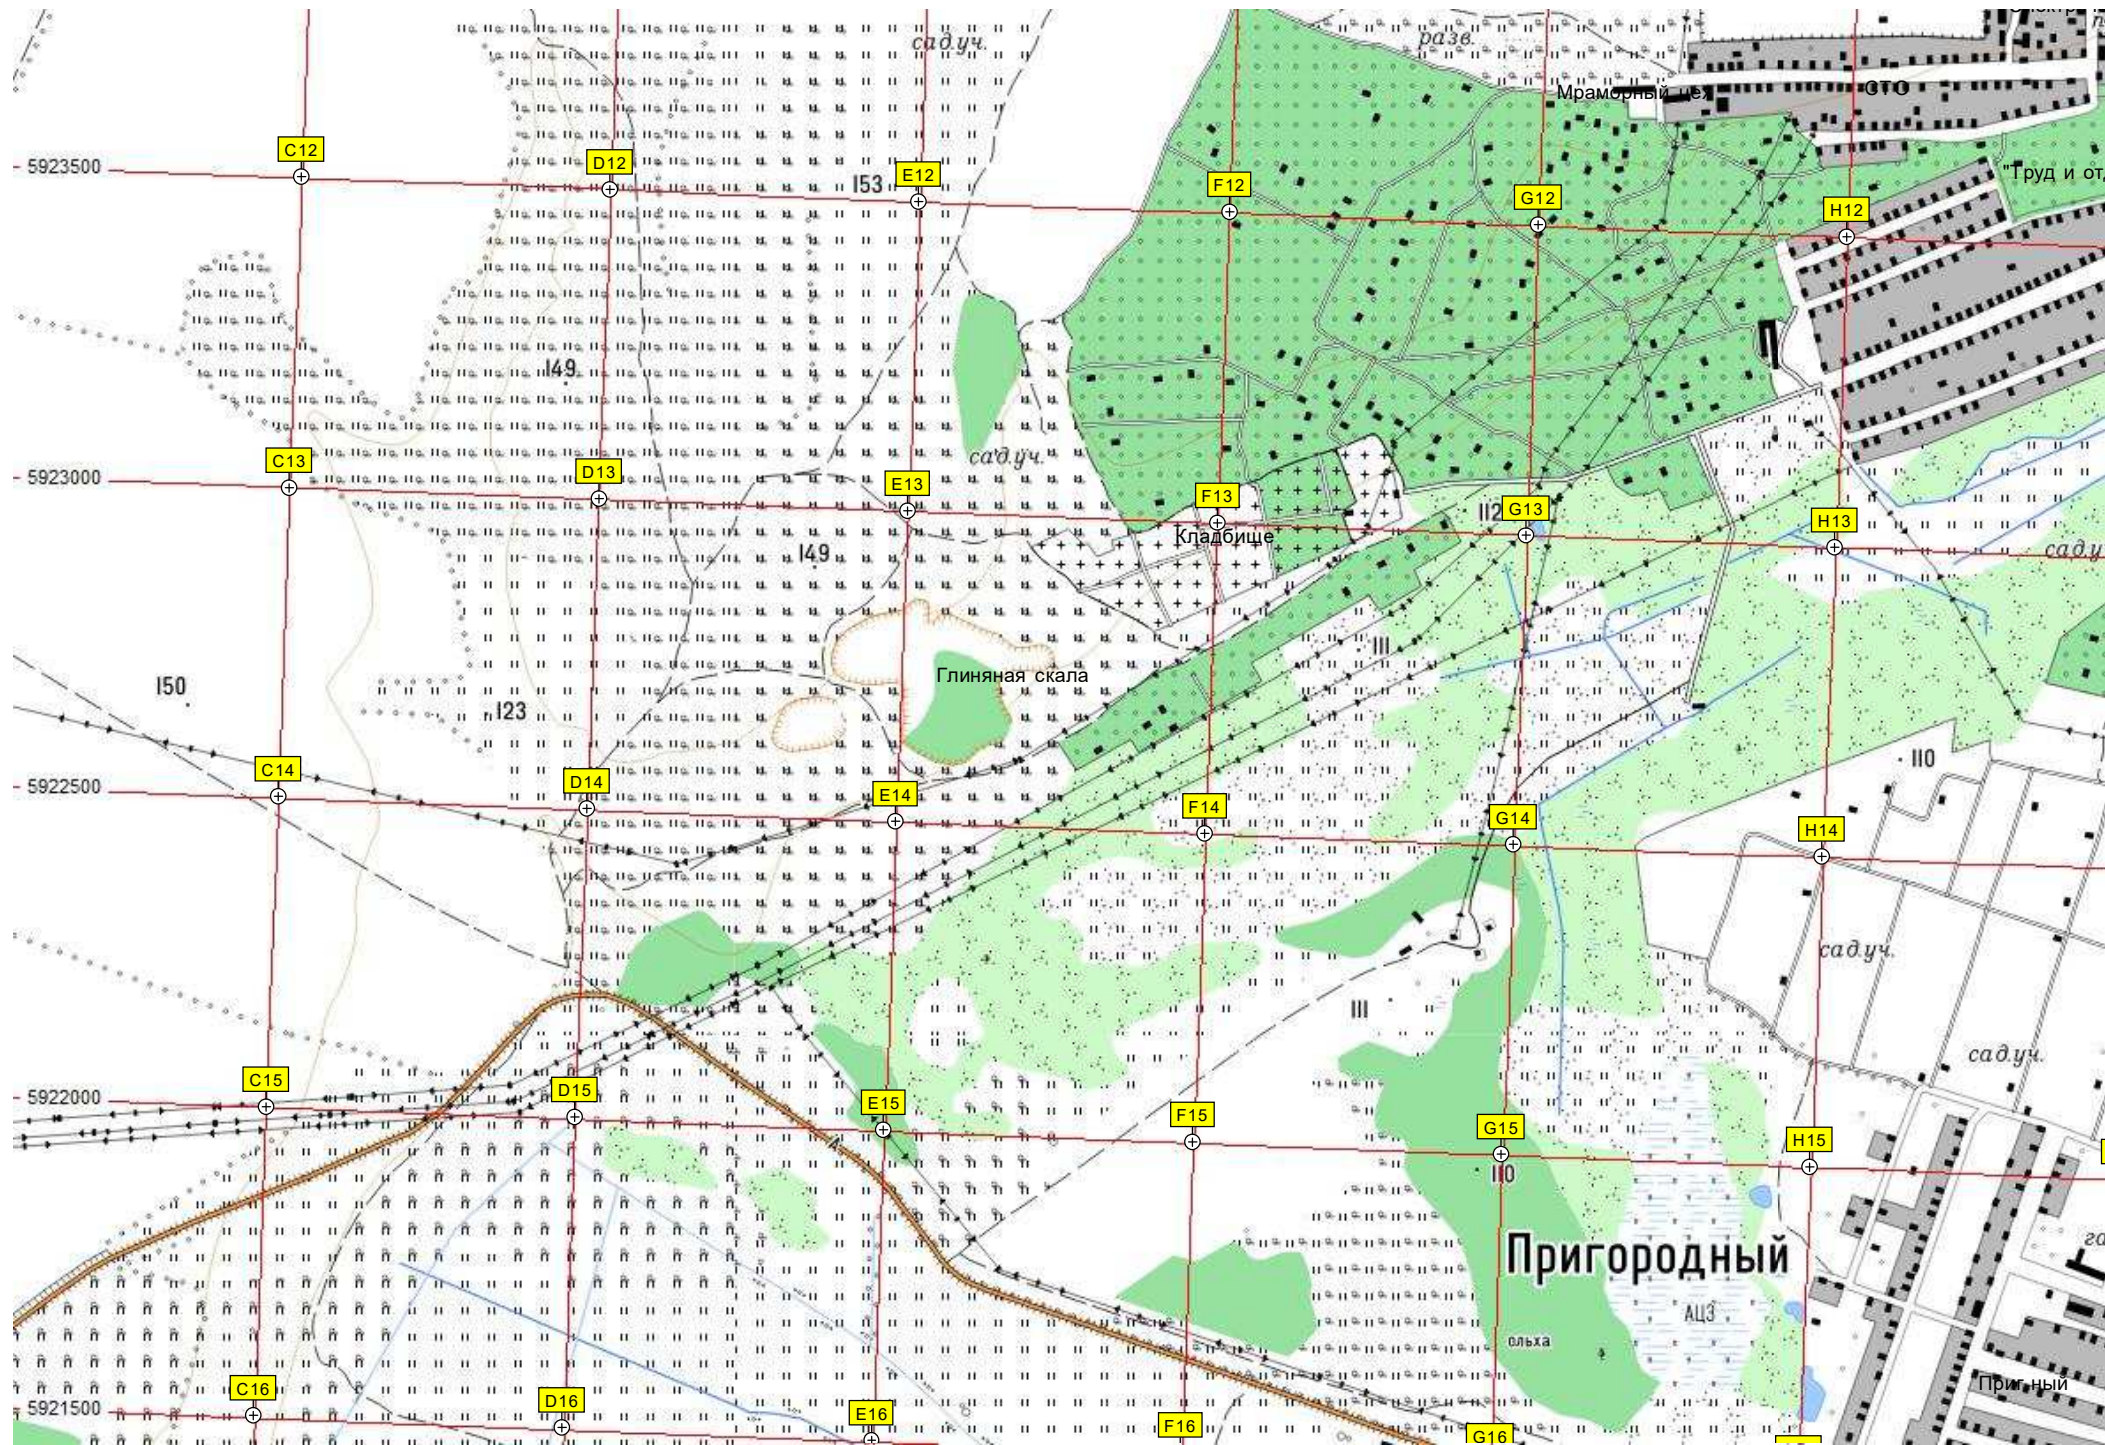

Р11 Пос. Южный дом 92

Рыбхоз КашмаО

Водонапорная башня

Еврейское кладбище

Малая Кашма

Лесной лагерь "Спутник"

МОРШАНСК

Кладбище и мемориал венгерских военнопленных

п.р. Кордин Городской

саду.

сар.

4

6

7

103

103

106

107

104

104

106

104

107

106