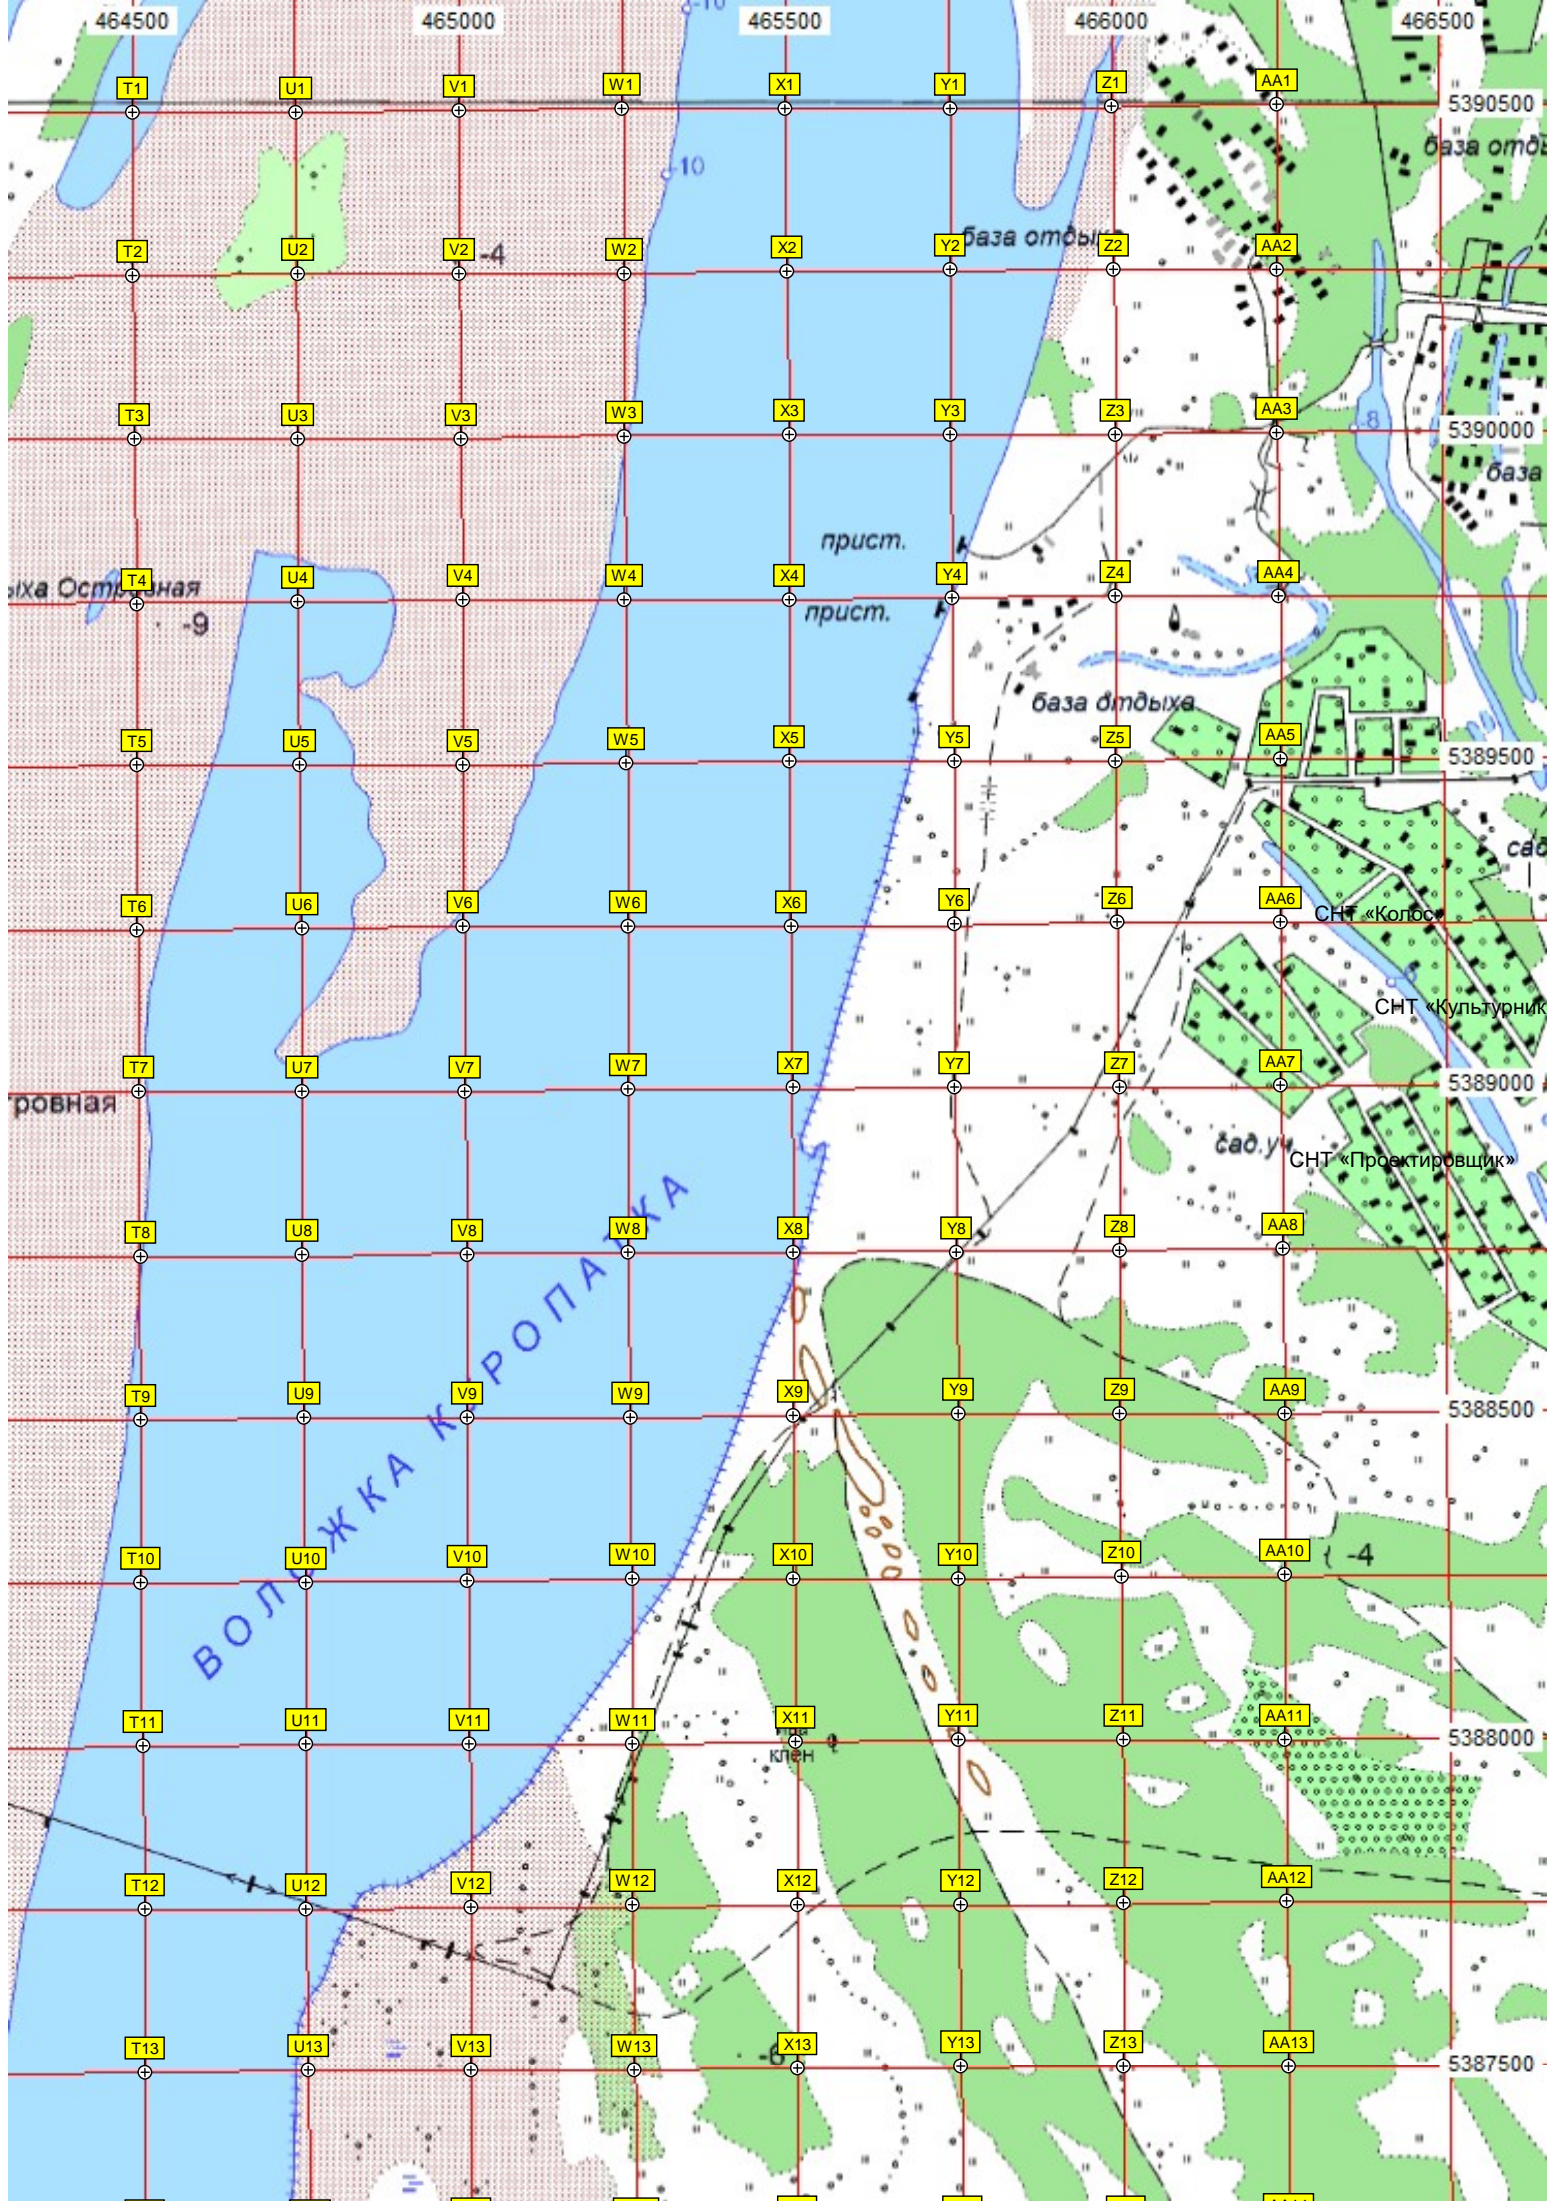

38
Завод им. Петрова
Недостроенный деревообрабатывающий завод
ул. Горелый
17
Старый пер., 146
ул. Горелый
14
Купоросный посёлок
Обувная Фабрика
Устье реки Петровской
15
КУПОРОСНЫЙ
пристань завод им. Петрова
13
7
сад.уч.
5

причал

тополь

компрес. ст.

Здание решеток цеха механической очистки

прист.

ручей на вост.

база

ост. п. Ост