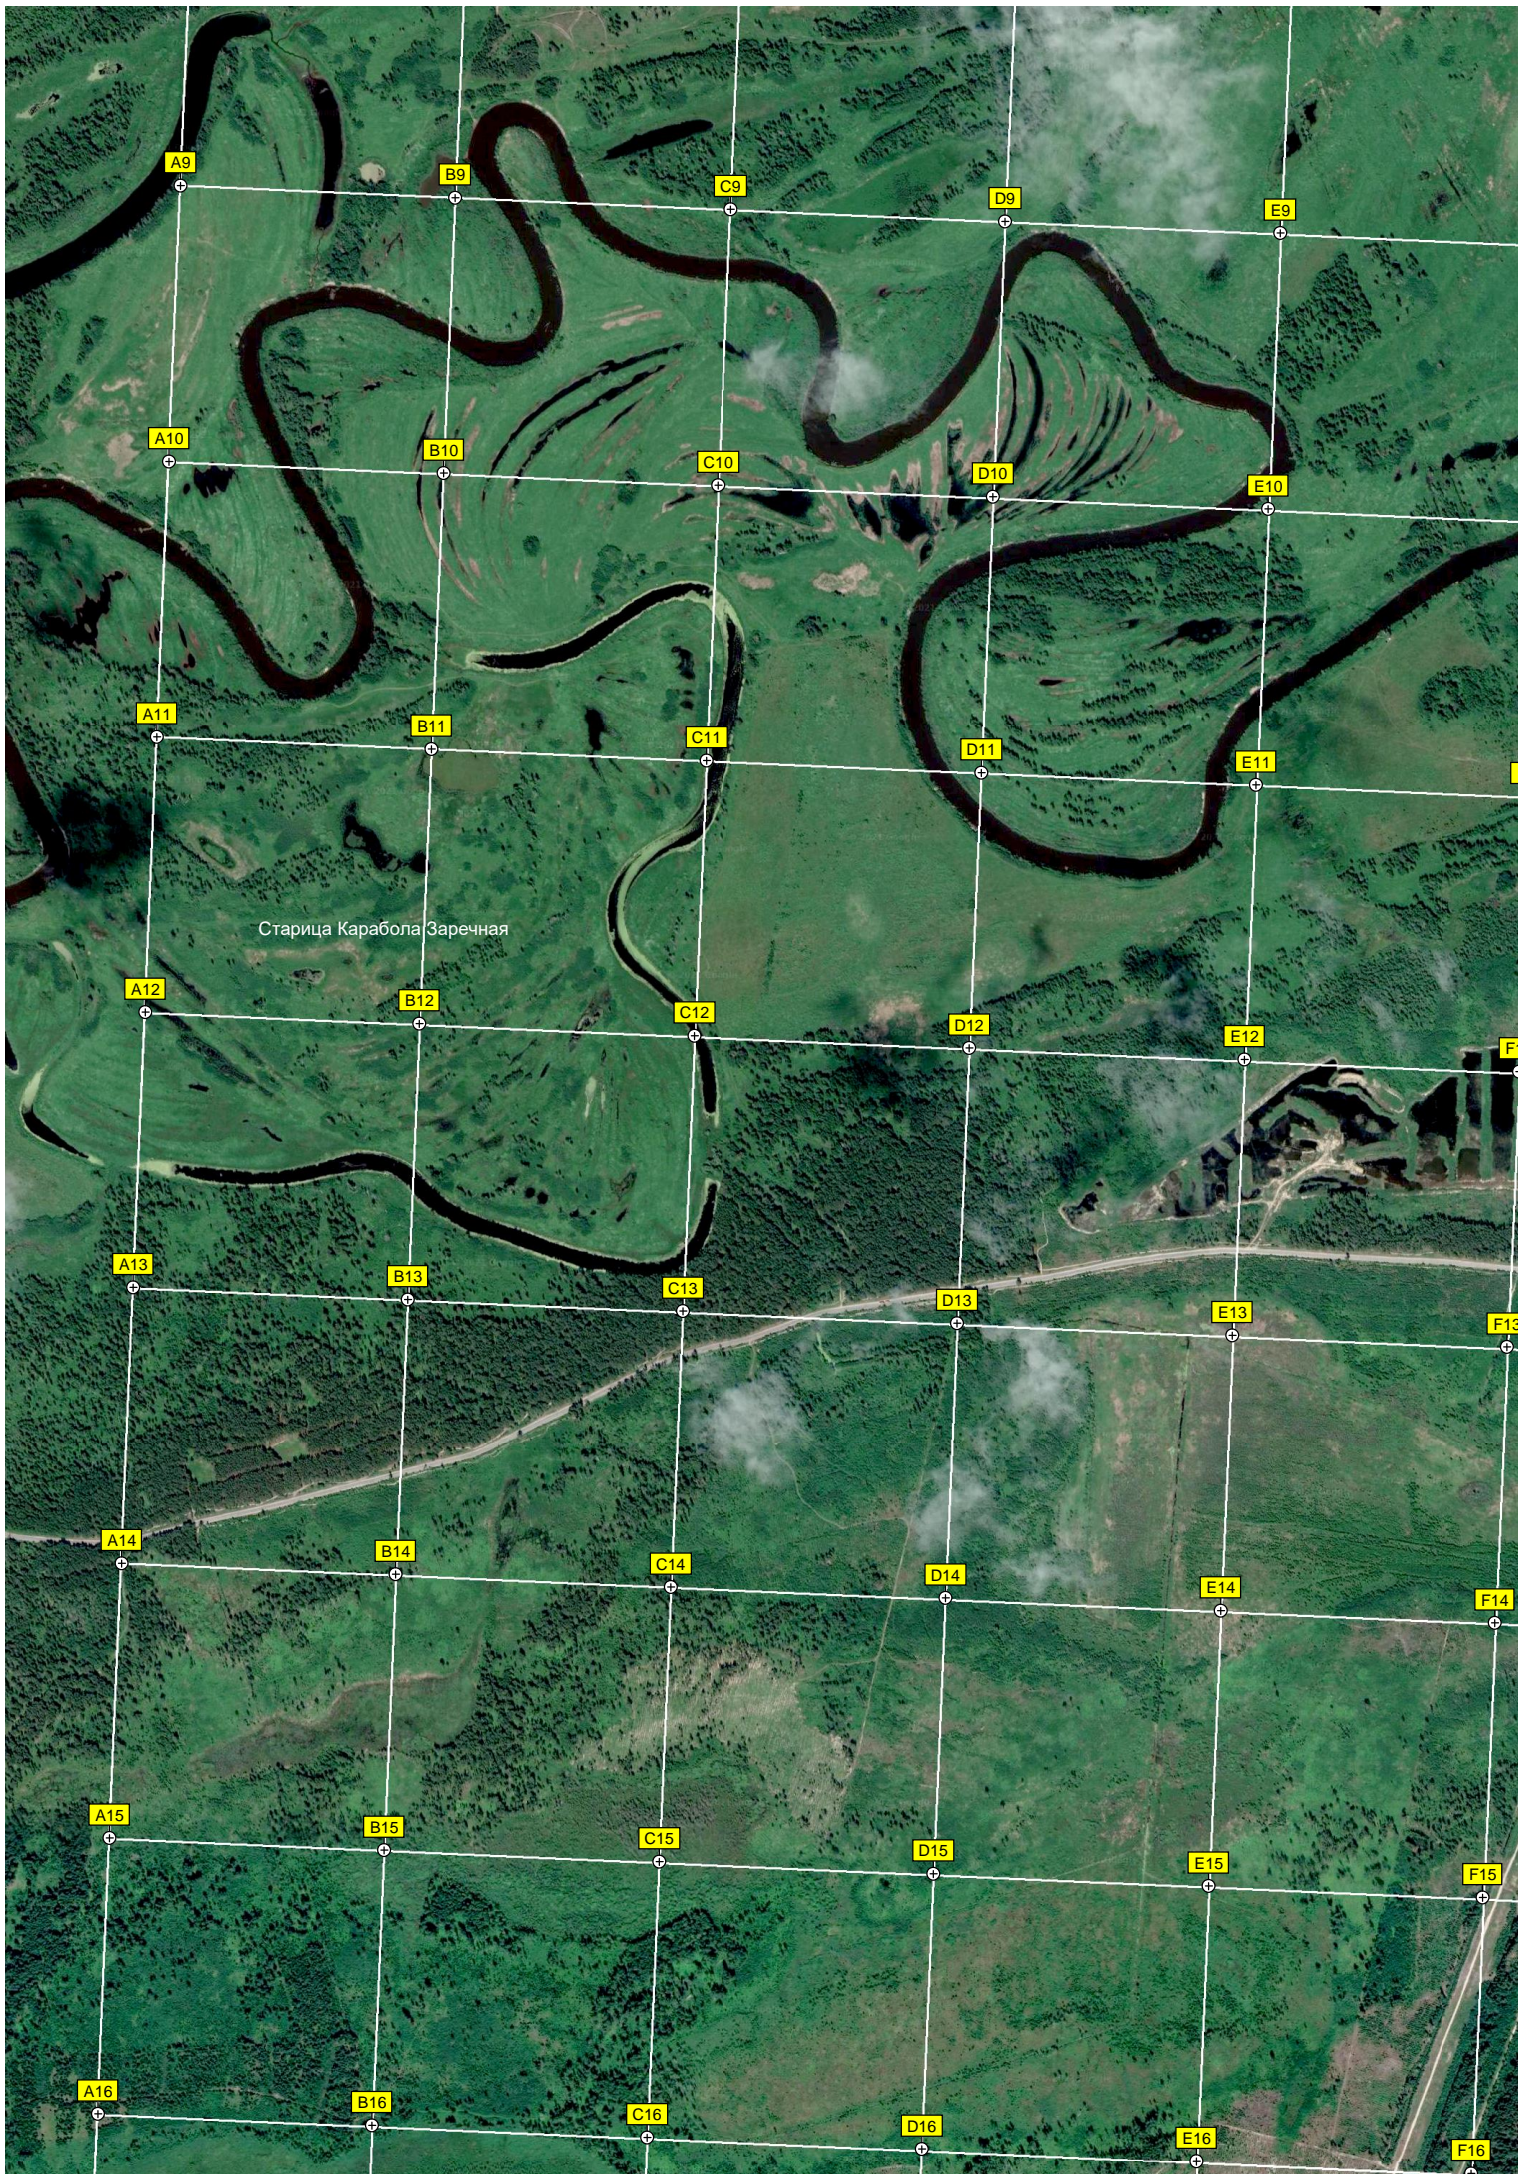

G8

H8

I8

J8

K8

КПП

Место рыбалки и отдыха

Место для отдыха и рыбалки

Пирамида

Старица Карабола Заречная

A9

B9

C9

D9

E9

A10