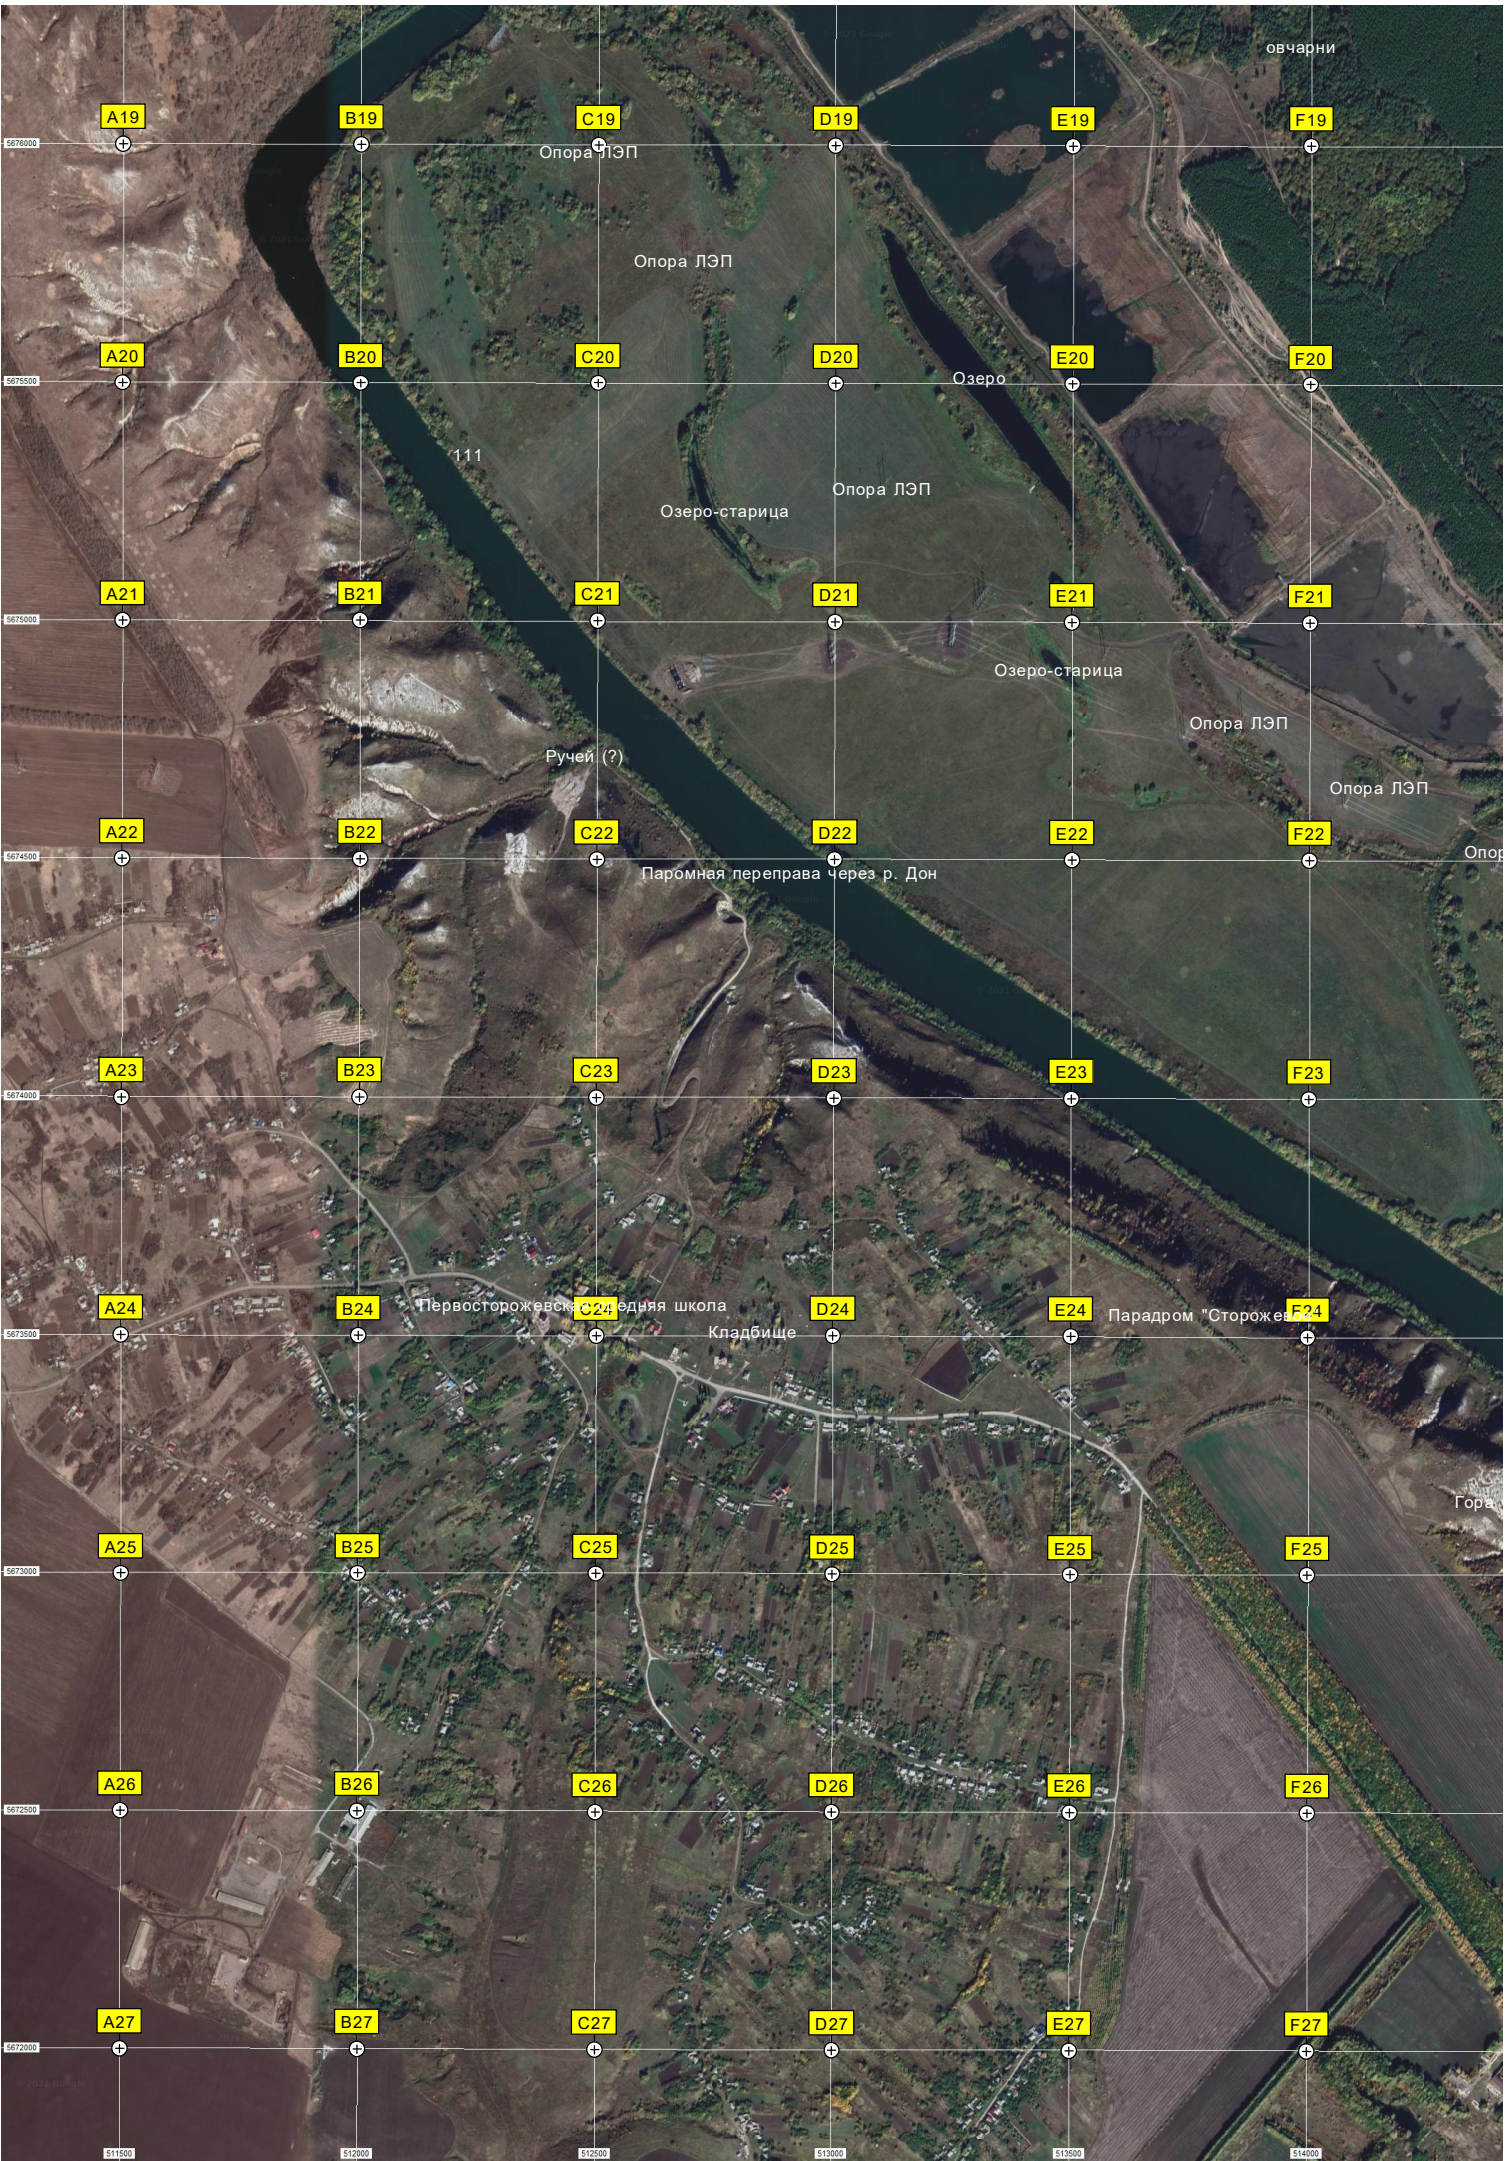

СНТ «Ласточка-1»

Пруд

Пруд-охладитель энег

Пашенково

Донская ул. 70

Коса-разделитель

Пляж Девочка

Сбросной к

Опора ЛЭП

Урочище Яружка-Нижнее

G19 H19 I19 J19 K19 L19 M19  
G20 H20 I20 J20 K20 L20 M20  
G21 H21 I21 J21 K21 L21 M21  
G22 H22 I22 J22 K22 L22 M22  
G23 H23 I23 J23 K23 L23 M23  
G24 H24 I24 J24 K24 L24 M24  
G25 H25 I25 J25 K25 L25 M25  
G26 H26 I26 J26 K26 L26 M26  
G27 H27 I27 J27 K27 L27 M27

Опора ЛЭП

Опора ЛЭП

Опора ЛЭП

Опора ЛЭП

Опора ЛЭП

Опора ЛЭП

Опора ЛЭП

Опора ЛЭП

Опора ЛЭП

Опора ЛЭП

Опора ЛЭП

Место для пикника с красивым

Озеро

Острый борок

Родник с питьевой водой в

райское местечко для Стаса и