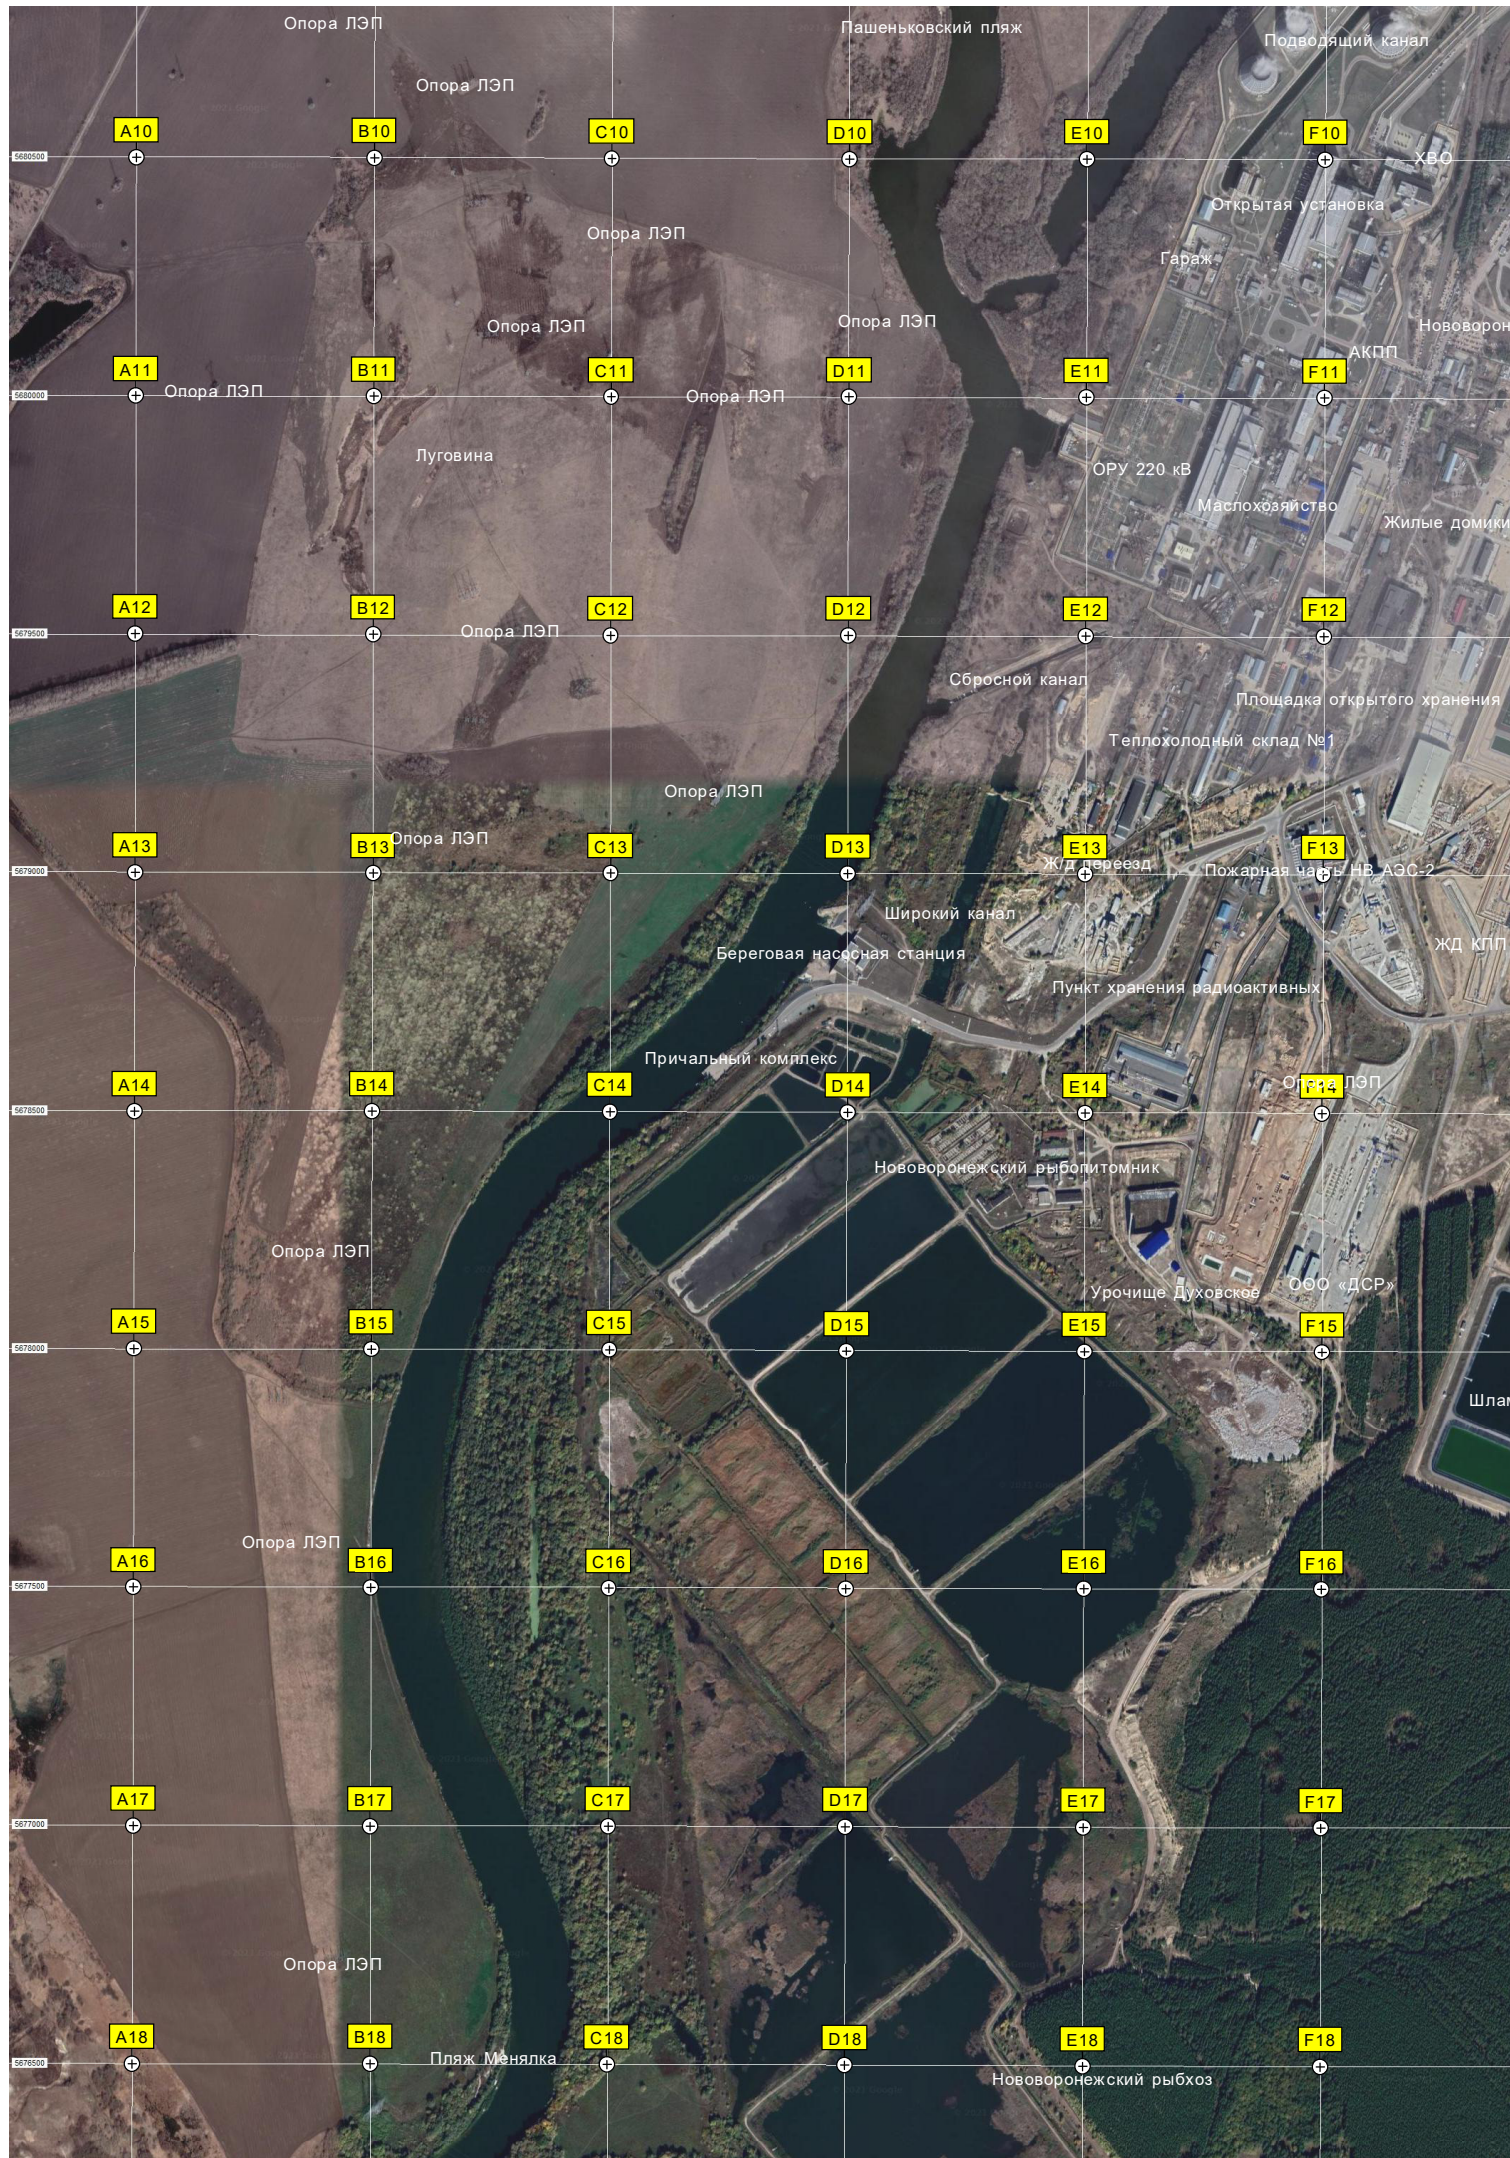

Опора ЛЭП

Урочище Яружка-Нижнее

G19 H19 I19 J19 K19 L19 M19  
G20 H20 I20 J20 K20 L20 M20  
G21 H21 I21 J21 K21 L21 M21  
G22 H22 I22 J22 K22 L22 M22  
G23 H23 I23 J23 K23 L23 M23  
G24 H24 I24 J24 K24 L24 M24  
G25 H25 I25 J25 K25 L25 M25  
G26 H26 I26 J26 K26 L26 M26  
G27 H27 I27 J27 K27 L27 M27

Опора ЛЭП

Опора ЛЭП

Опора ЛЭП

Опора ЛЭП

Опора ЛЭП

Опора ЛЭП

Опора ЛЭП

Опора ЛЭП

Опора ЛЭП

Опора ЛЭП

Опора ЛЭП

Место для пикника с красивым

Озеро

Острый борок

Родник с питьевой водой в

райское местечко для Стаса и