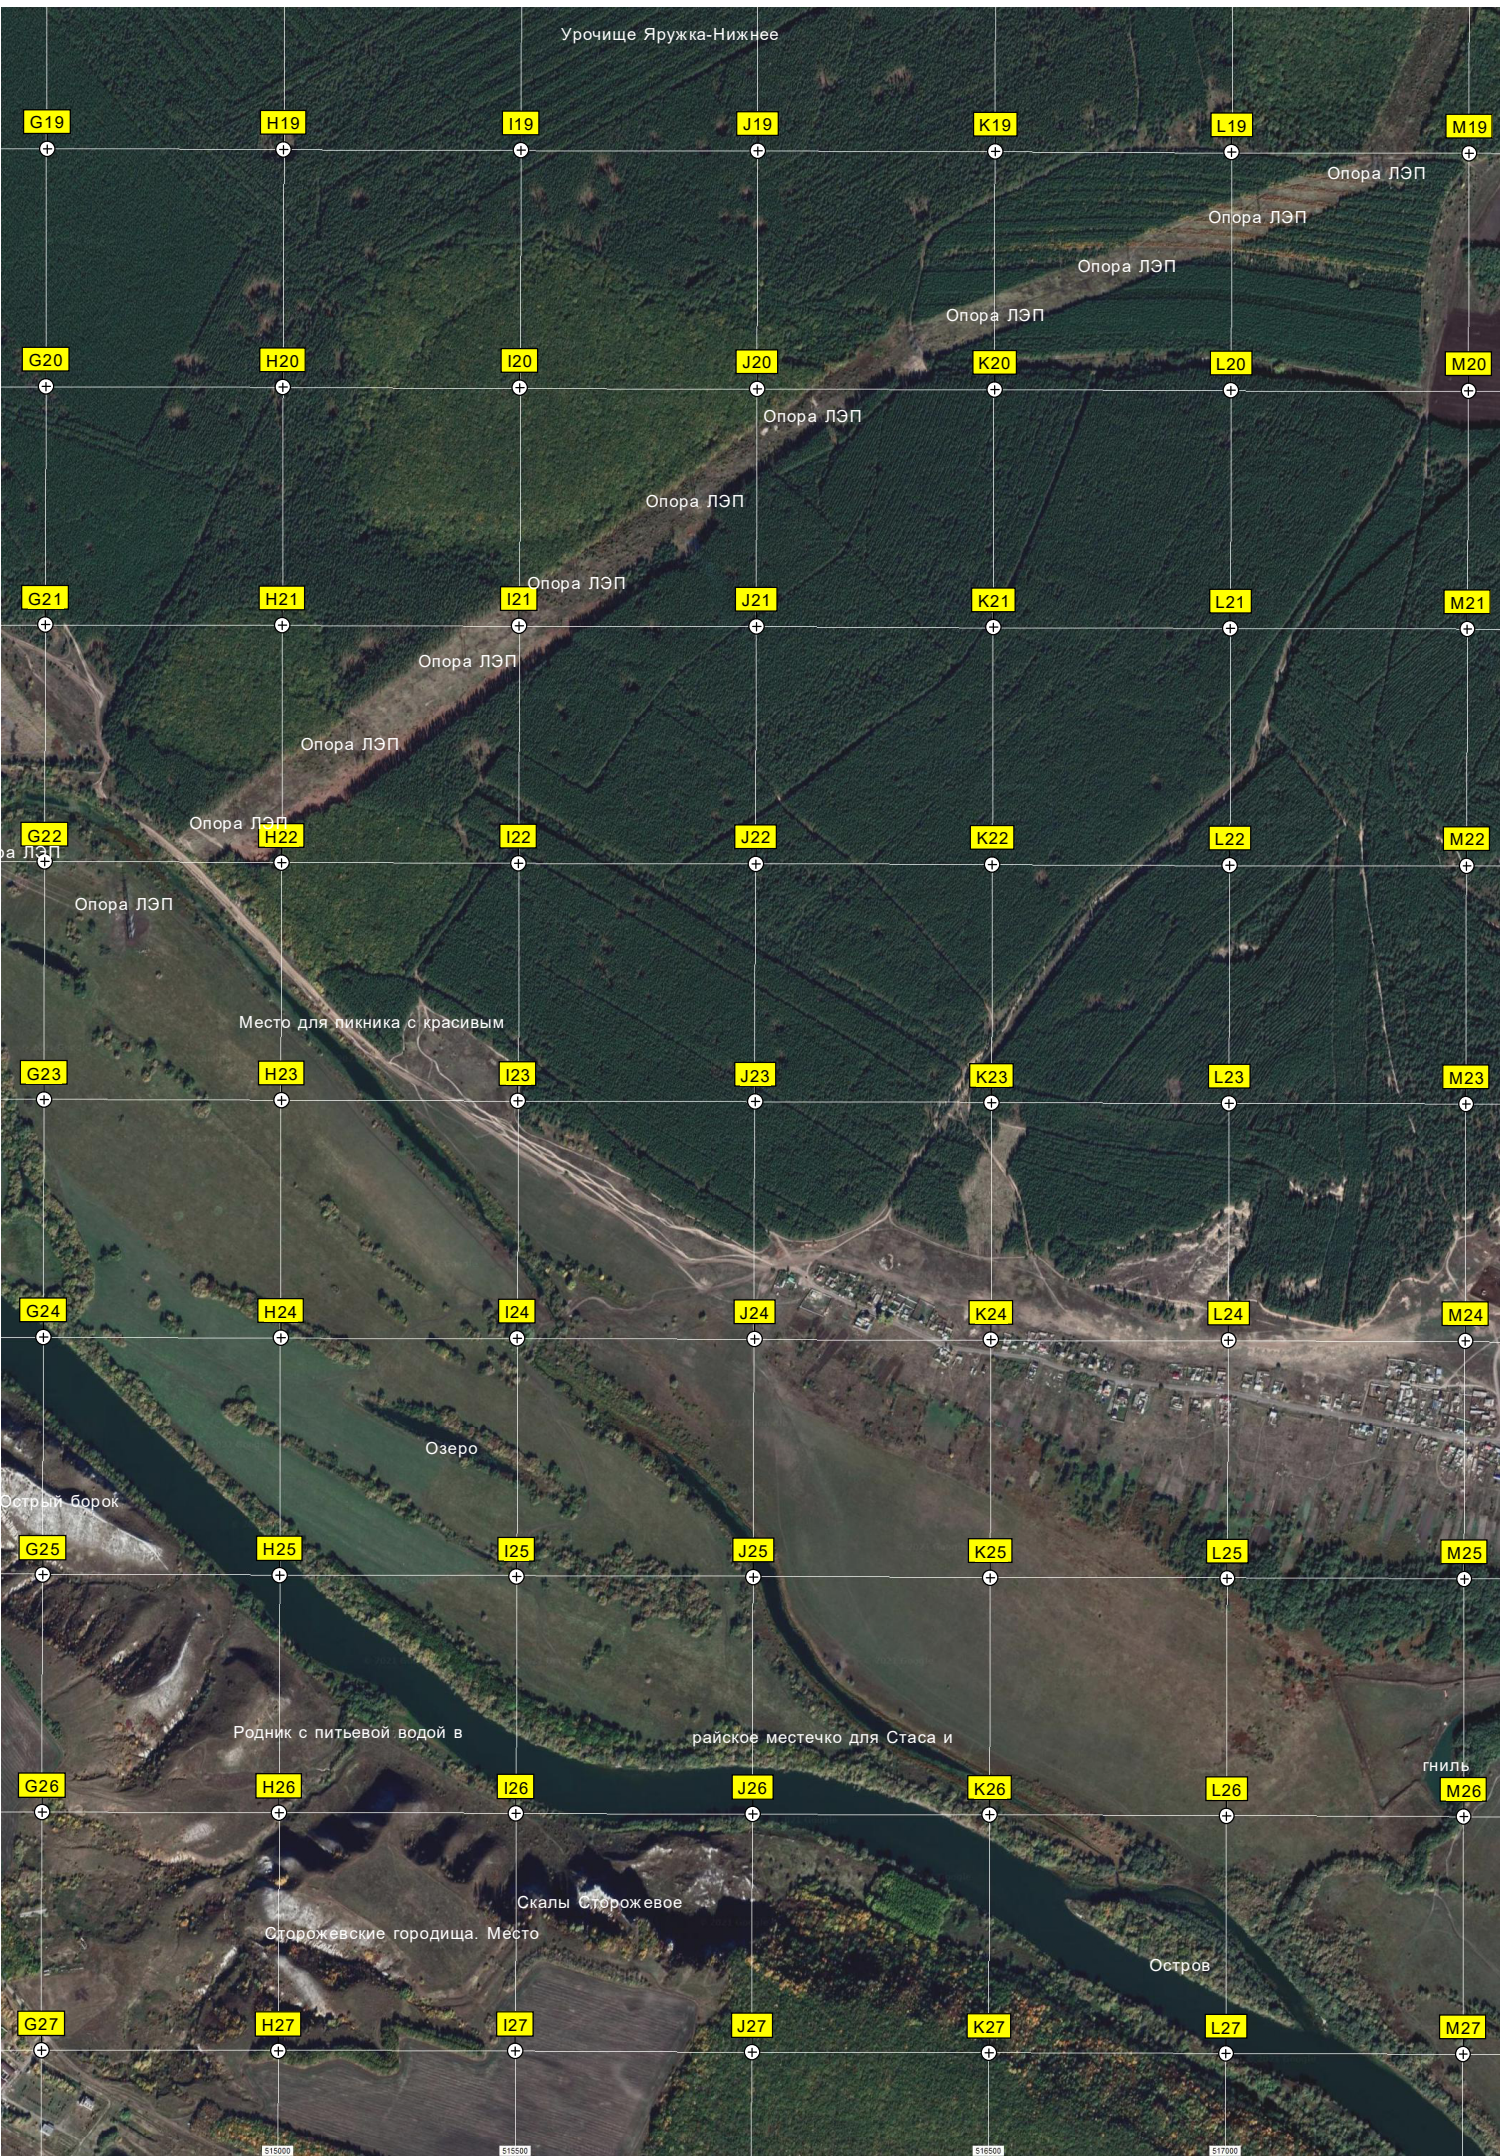

Опора ЛЭП

Урочище Яружка-Нижнее

G19 H19 I19 J19 K19 L19 M19  
G20 H20 I20 J20 K20 L20 M20  
G21 H21 I21 J21 K21 L21 M21  
G22 H22 I22 J22 K22 L22 M22  
G23 H23 I23 J23 K23 L23 M23  
G24 H24 I24 J24 K24 L24 M24  
G25 H25 I25 J25 K25 L25 M25  
G26 H26 I26 J26 K26 L26 M26  
G27 H27 I27 J27 K27 L27 M27

Опора ЛЭП

Опора ЛЭП

Опора ЛЭП

Опора ЛЭП

Опора ЛЭП

Опора ЛЭП

Опора ЛЭП

Опора ЛЭП

Опора ЛЭП

Опора ЛЭП

Опора ЛЭП

Место для пикника с красивым

Озеро

Острый борок

Родник с питьевой водой в

райское местечко для Стаса и