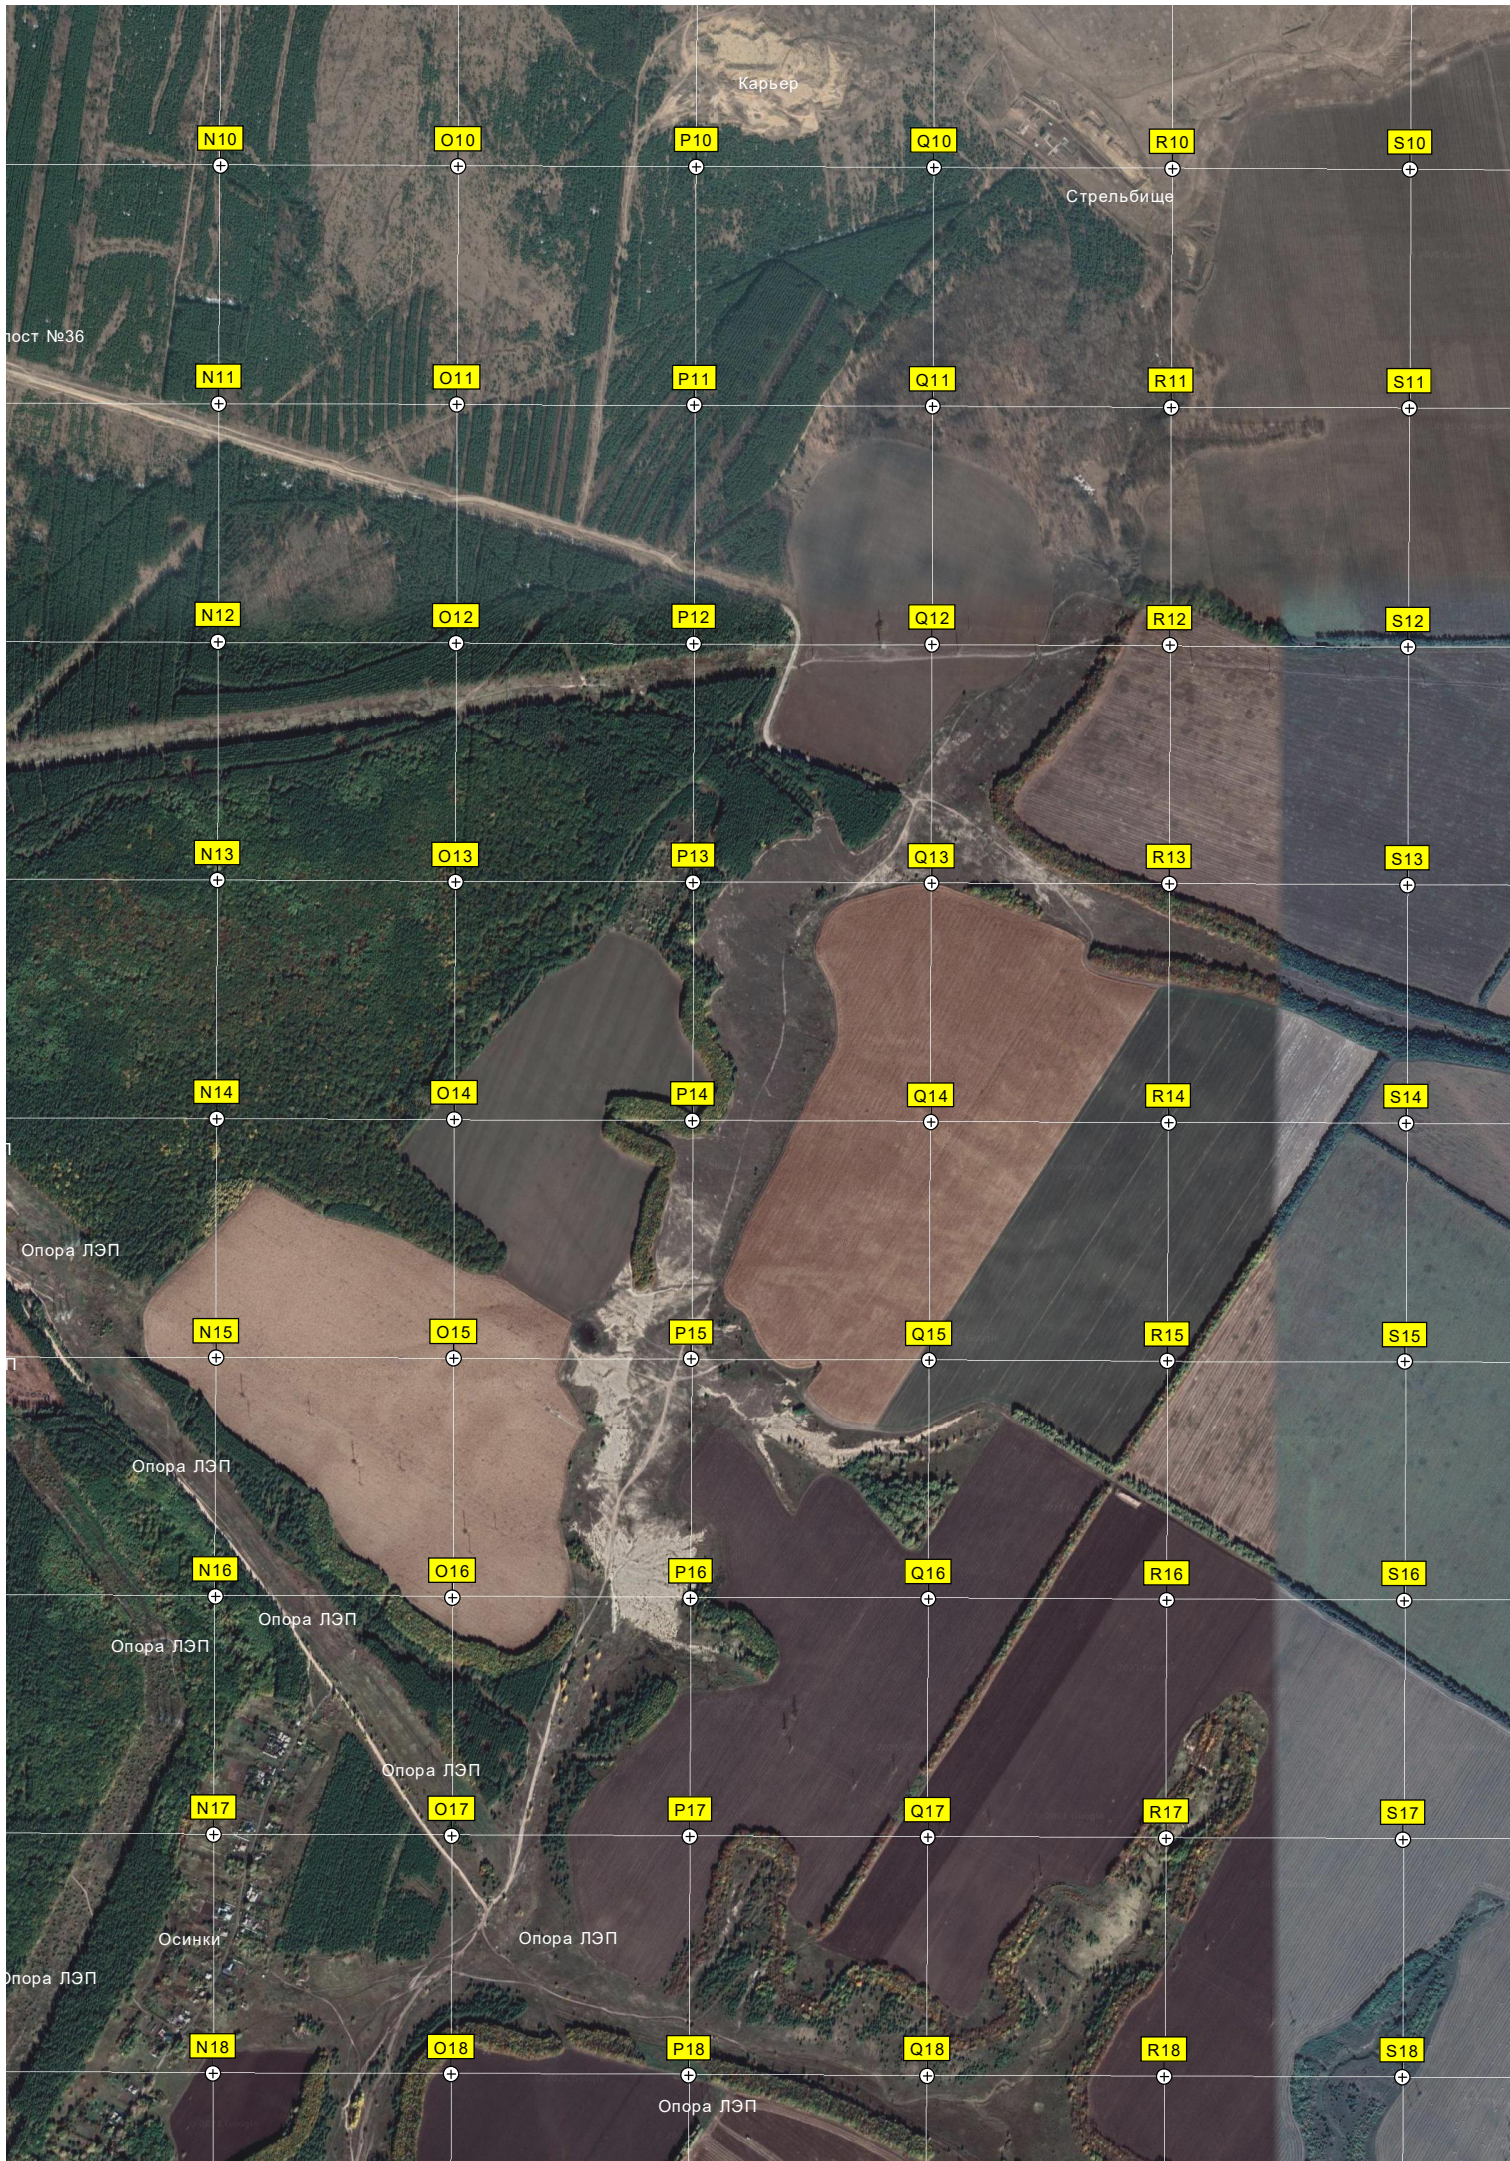

Опора ЛЭП

Урочище Яружка-Нижнее

G19 H19 I19 J19 K19 L19 M19  
G20 H20 I20 J20 K20 L20 M20  
G21 H21 I21 J21 K21 L21 M21  
G22 H22 I22 J22 K22 L22 M22  
G23 H23 I23 J23 K23 L23 M23  
G24 H24 I24 J24 K24 L24 M24  
G25 H25 I25 J25 K25 L25 M25  
G26 H26 I26 J26 K26 L26 M26  
G27 H27 I27 J27 K27 L27 M27

Опора ЛЭП

Опора ЛЭП

Опора ЛЭП

Место для пикника с красивым

Озеро

Острый борок

Родник с питьевой водой в

райское местечко для Стаса и