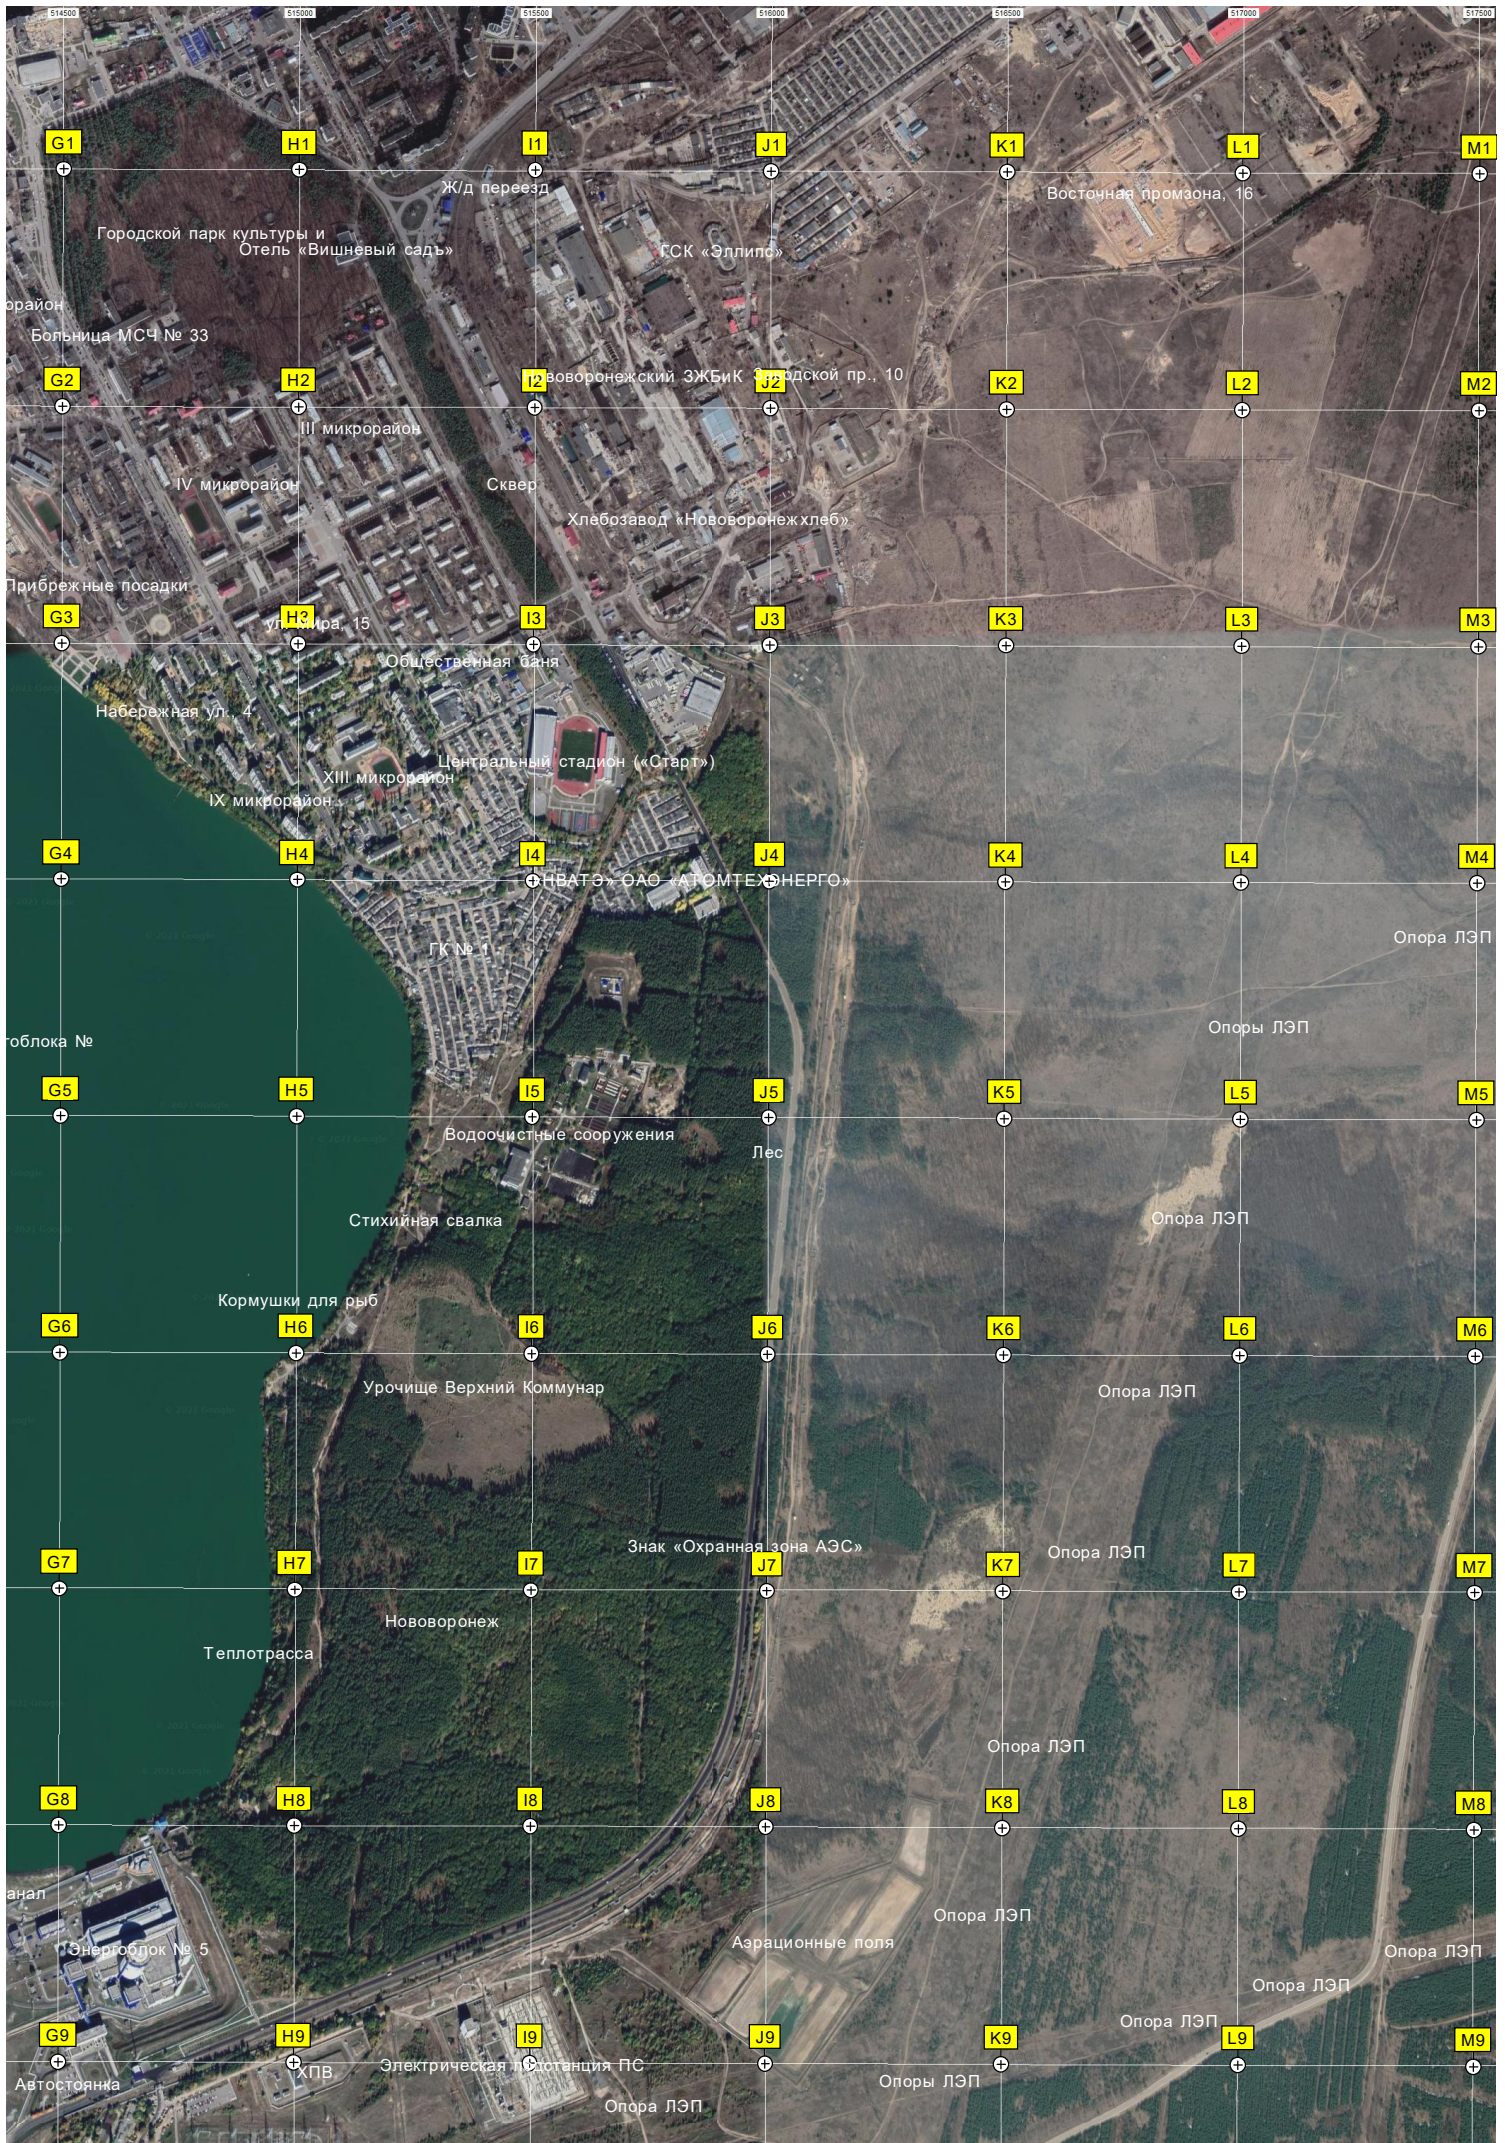

СНТ «Ласточка-1»

Пруд

Пруд-охладитель энег

Пашенково

Донская ул. 70

Коса-разделитель

Пляж Девочка

Сбросной к

Опора ЛЭП

Урочище Яружка-Нижнее

G19 H19 I19 J19 K19 L19 M19  
G20 H20 I20 J20 K20 L20 M20  
G21 H21 I21 J21 K21 L21 M21  
G22 H22 I22 J22 K22 L22 M22  
G23 H23 I23 J23 K23 L23 M23  
G24 H24 I24 J24 K24 L24 M24  
G25 H25 I25 J25 K25 L25 M25  
G26 H26 I26 J26 K26 L26 M26  
G27 H27 I27 J27 K27 L27 M27

Опора ЛЭП

Опора ЛЭП

Опора ЛЭП

Место для пикника с красивым

Озеро

Острый борок

Родник с питьевой водой в

райское местечко для Стаса и