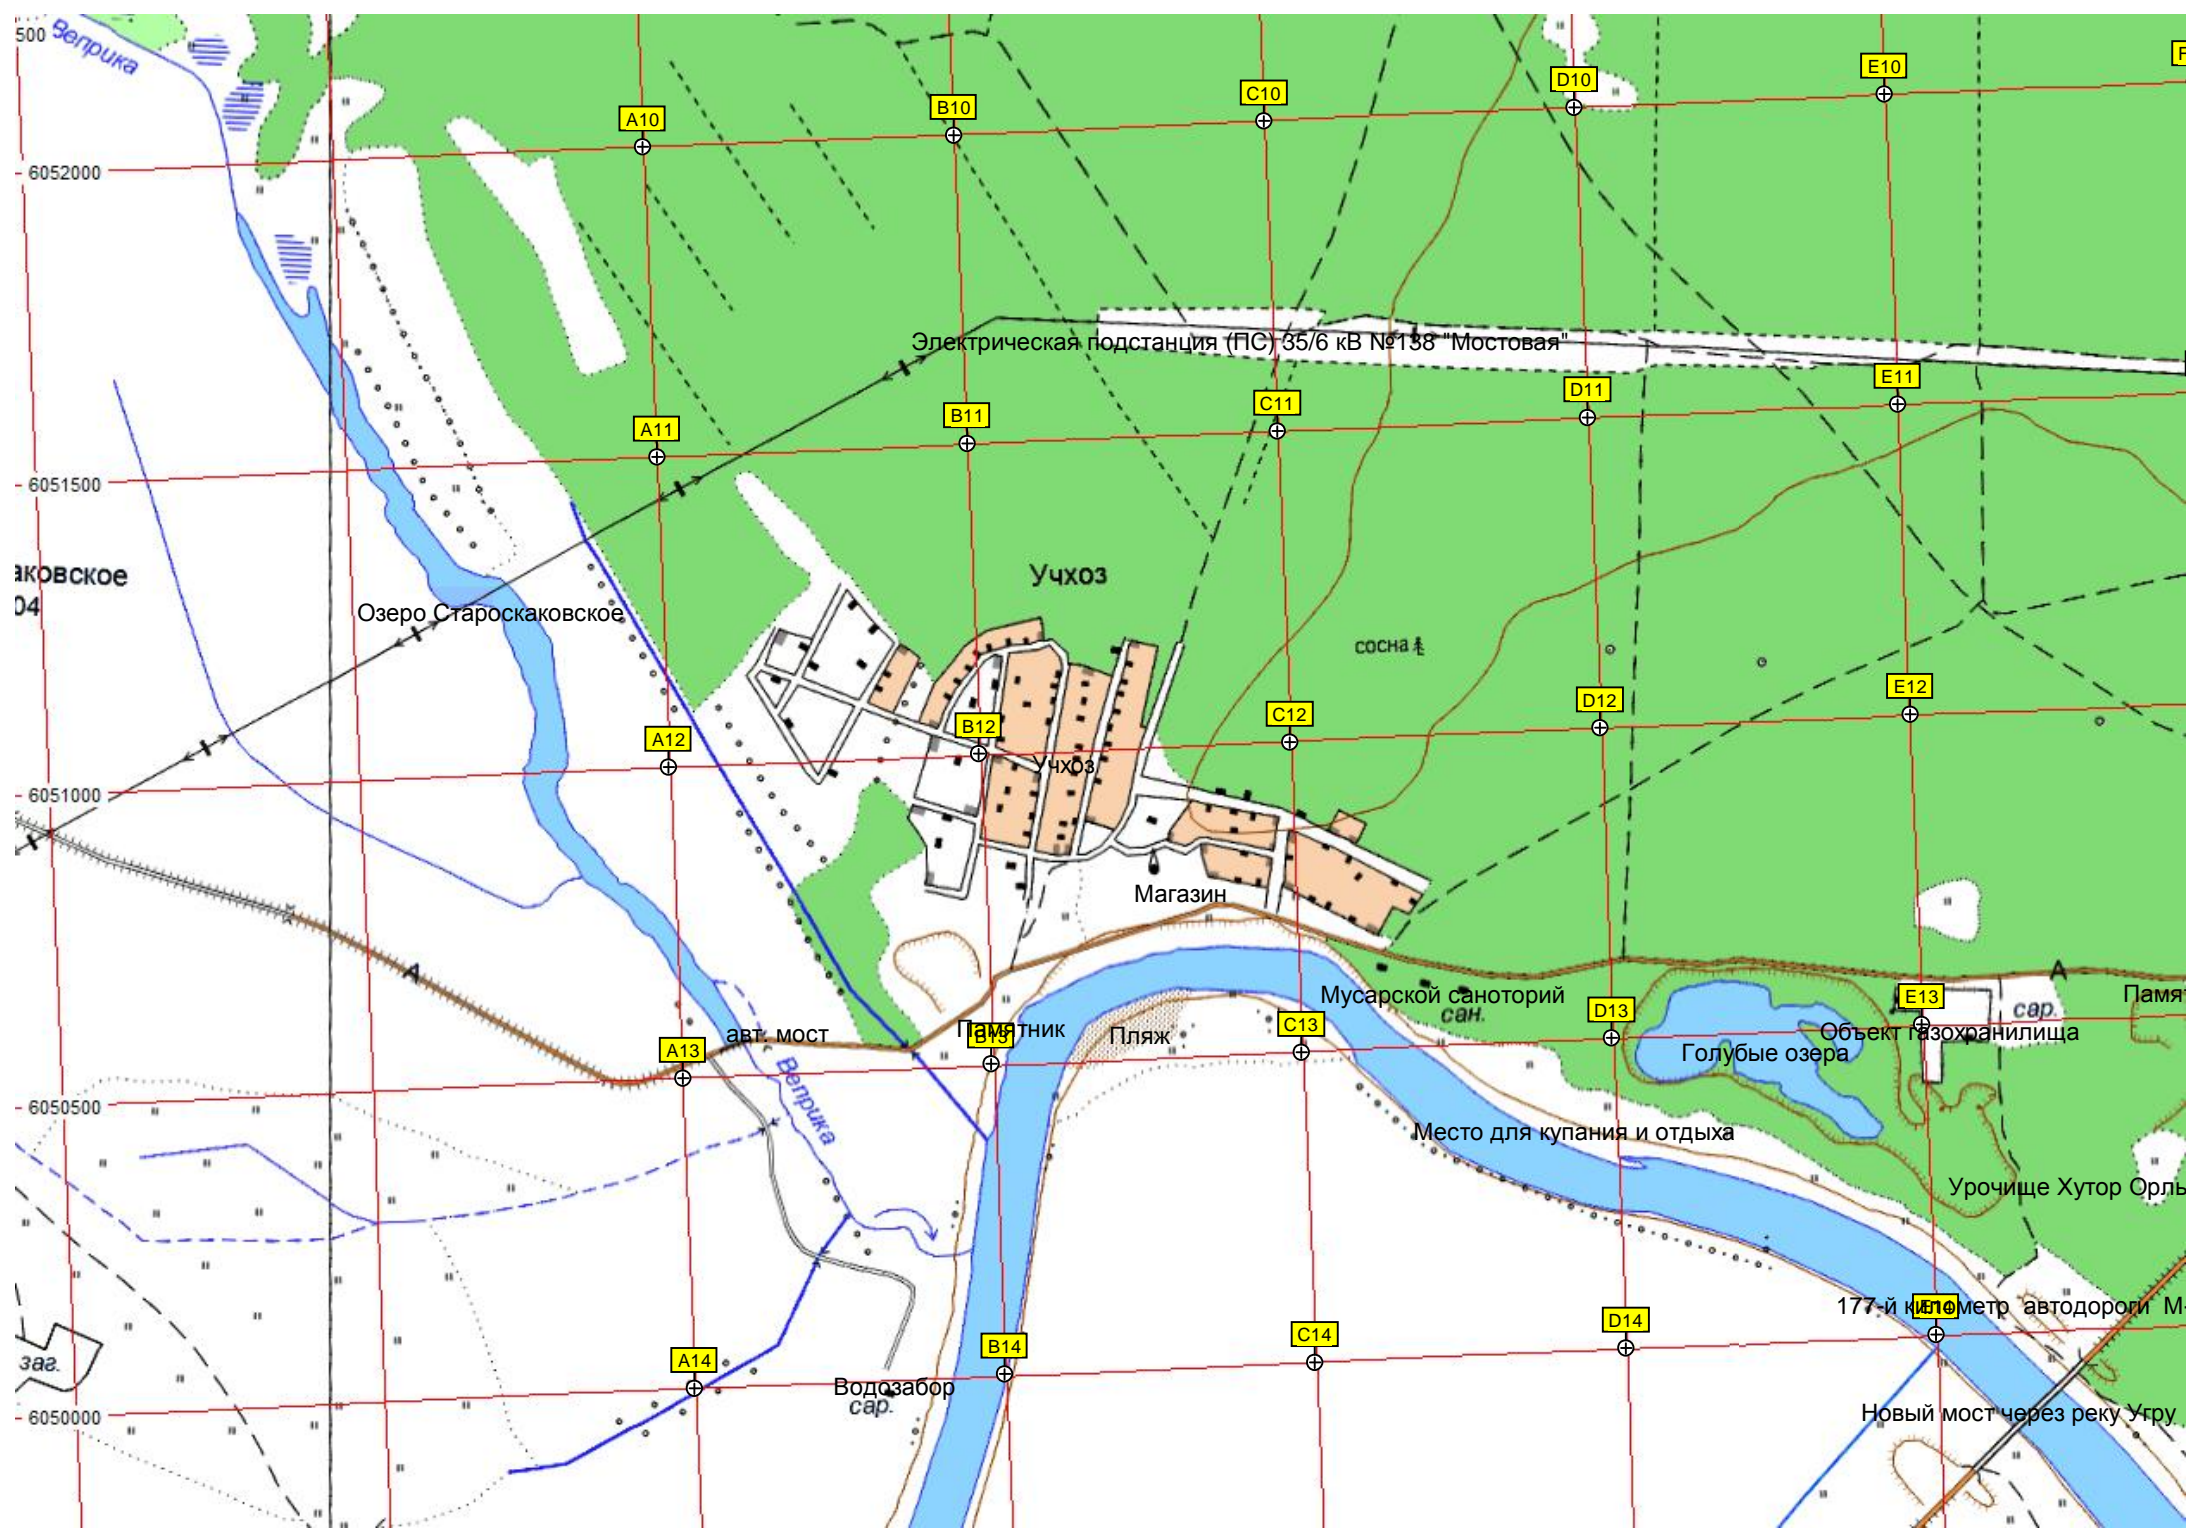

500

6052000

6051500

6051000

6050500

6050000

СКОВское
D4

заг.

Велзика

Озеро Староскаковское

Электрическая подстанция (ПС) 35/6 кВ №138 "Мостовая"

Учхоз

Учхоз

Магазин

авт. мост

Пом. стник

Пляж

Мусарской санаторий
сан.

Голубые озера

Объект газохранилища

Место для купания и отдыха

Урочище Хутор Орль

177-й километр автодороги М

Водозабор
сар.

Новый мост через реку Угру

A10

B10

C10

D10

E10

A11

B11

C11

D11

E11

A12

B12

C12

D12

E12

A13

B13

C13

D13

E13

A14

B14

C14

D14

E14

сосна

Памя

сар.