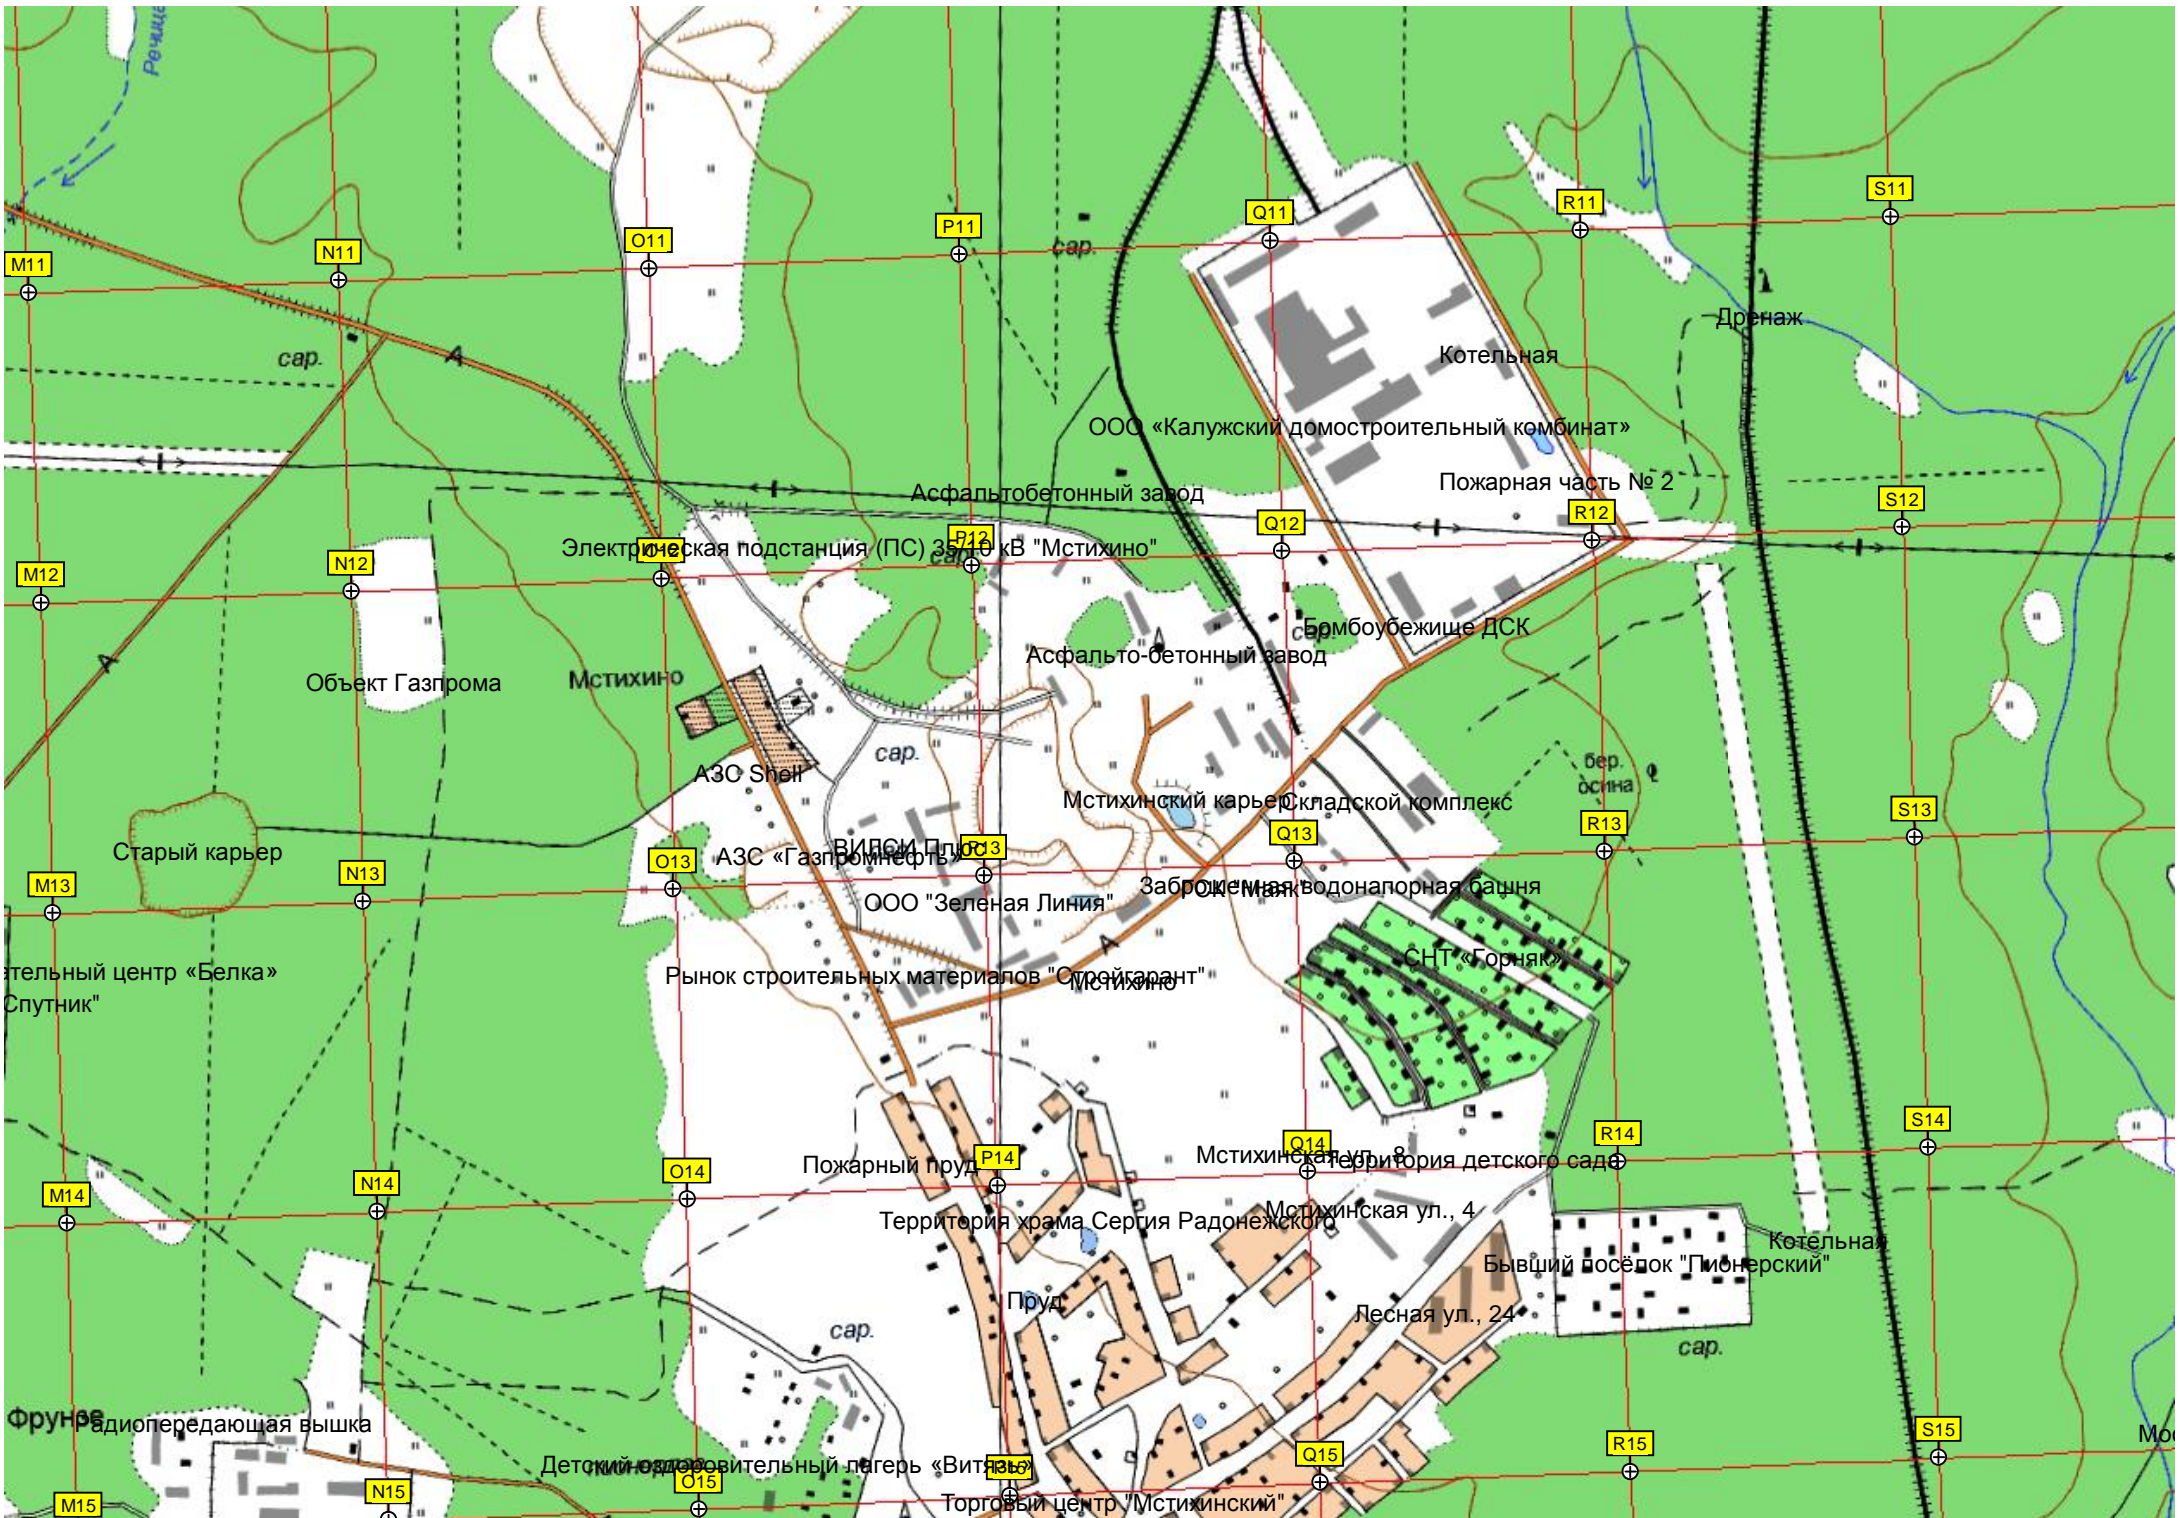

Водонапорная башня

СНТ «Сосновый бор»
Карьероуправление

сар. СНТ «Мостовское-2»

сад.уч.

СНТ «Мостовское»

Позиции 5-ой гвардейской стрелковой дивизии

Кладбище

Газовая сваяжина

М-3 «Украина» (341)

СНТ «Здоровье-2»

СНТ «СНТ «Глубокое озеро»

Озеро

Озеро

п. сан. им.

Пляж

178-й километр автодороги М-3 «Украина» (340)

179-й километр автодороги М-3 «Украина» (339)

Куровское
0.07

Обухово

Пункт триангуляции