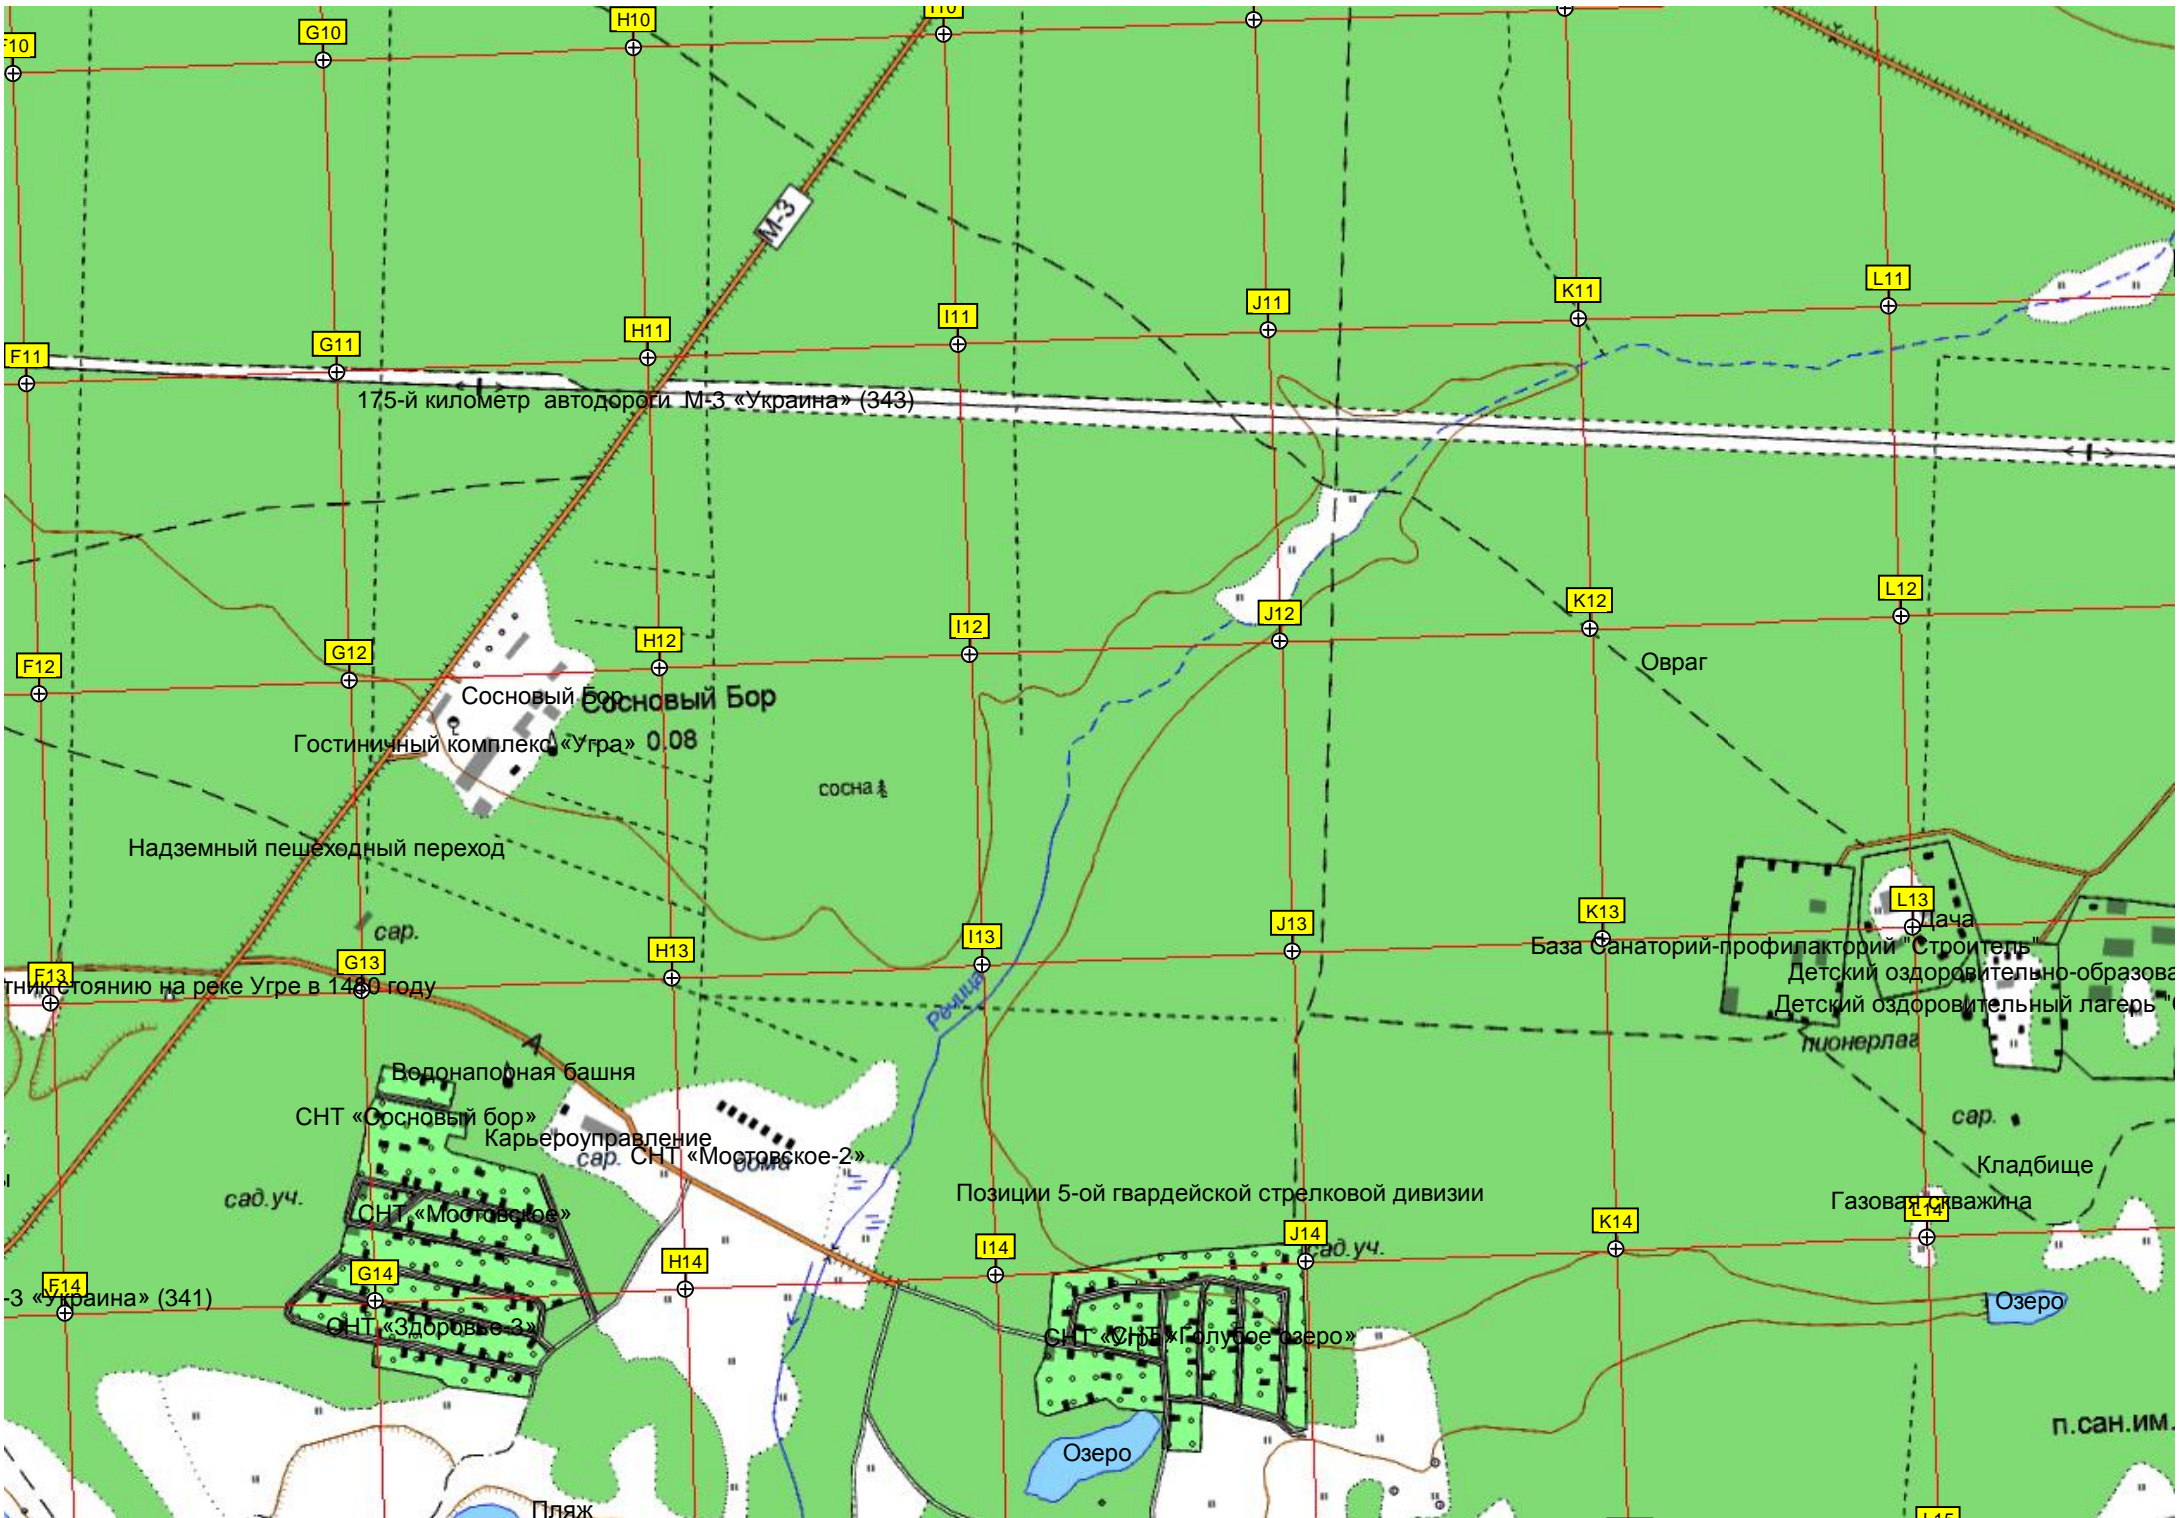

Пом. стник

Пляж

Мусарской санаторий
сан.

Голубые озера

Объект газохранилища

Место для купания и отдыха

Урочище Хутор Орль

177-й километр автодороги М

C14

D14

E14

сосна

Памя

сар.

175-й километр автодороги М-3 «Украина» (343)

Сосновый Бор

Гостиничный комплекс «Угра» 0.08

сосна

Надземный пешеходный переход

сар.

ст. стоянию на реке Угре в 1480 году

Речница

База Санаторий-профилакторий «Строитель»
Дача
Детский оздоровительно-образовательный лагерь
Детский оздоровительный лагерь
пионерлаг.

М-3 «Украина» (341)

СНТ «Здоровье-2»

СНТ «СНТ «Глубокое озеро»

Озеро

Озеро

п. сан. им.

Пляж

178-й километр автодороги М-3 «Украина» (340)