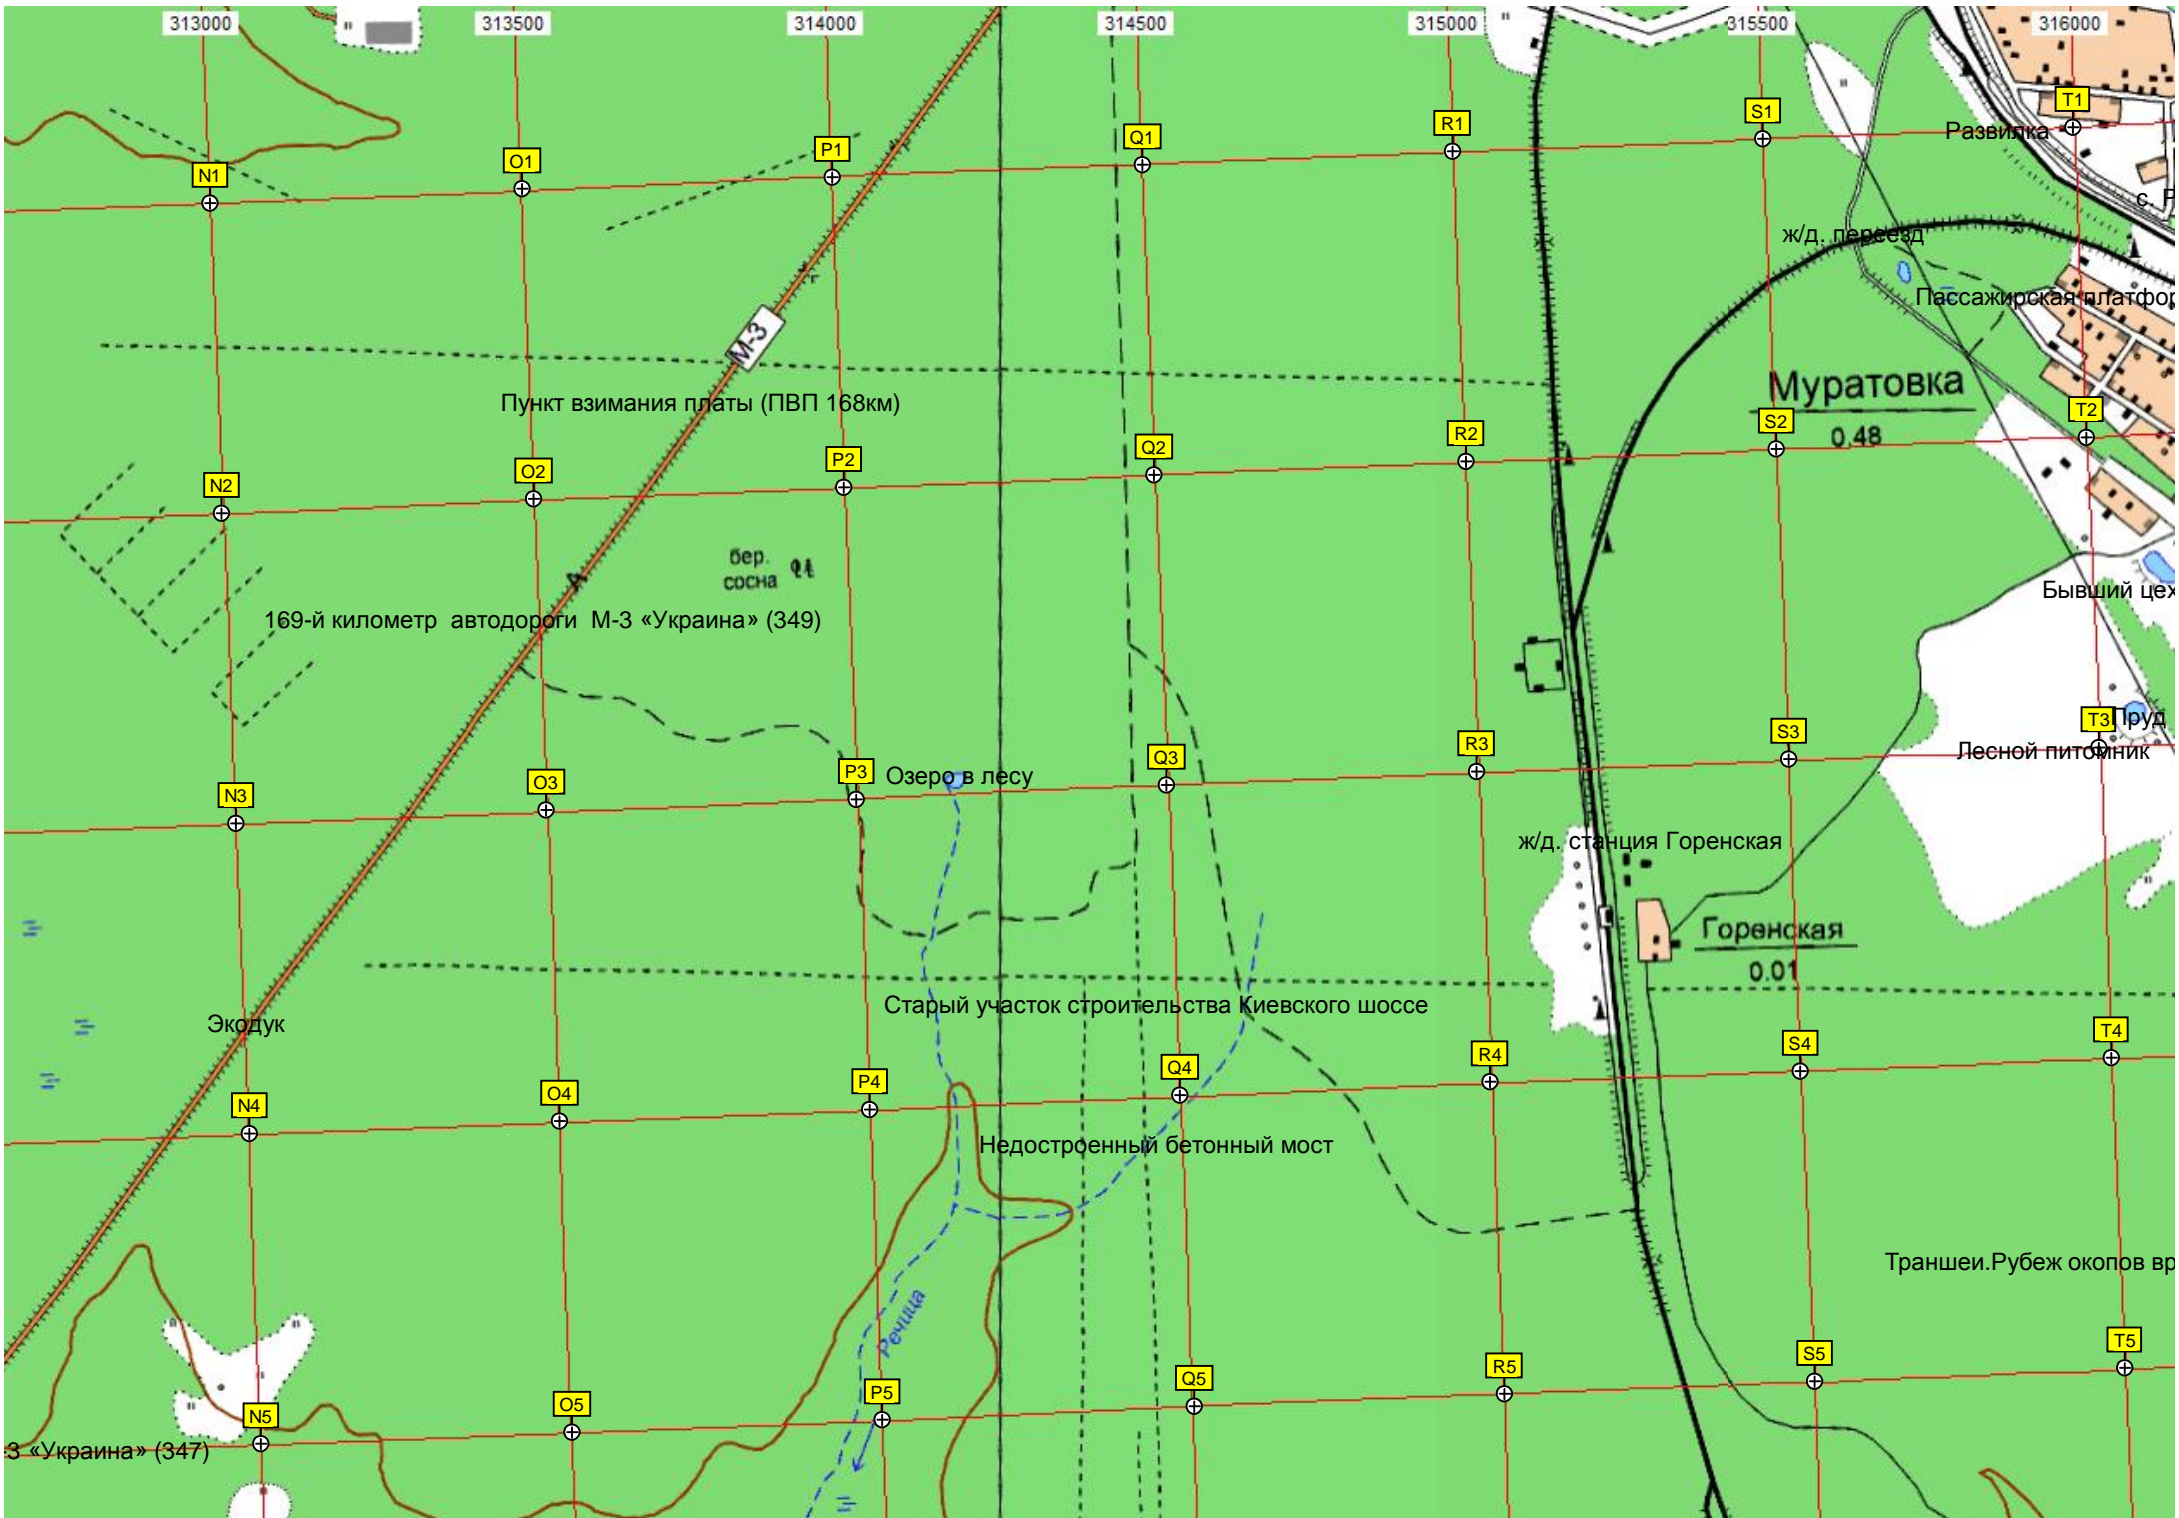

313000

313500

314000

314500

315000

315500

316000

N1

O1

P1

Q1

R1

S1

T1

Пункт взимания платы (ПВП 168км)

169-й километр автодороги М-3 «Украина» (349)

бер. сосна Q4

N3

O3

P3

Озеро в лесу

Q3

R3

S3

T3

Экодук

N4

O4

P4

Старый участок строительства Киевского шоссе

Недостроенный бетонный мост

P4

Q4

R4

S4

T4

ж/д. станция Горенская

Горенская

0.01

Траншеи. Рубеж окопов в

Муратовка

0.48

Пассажирская платформа

Развилка

Бывший цех

Лесной питомник

3 «Украина» (347)