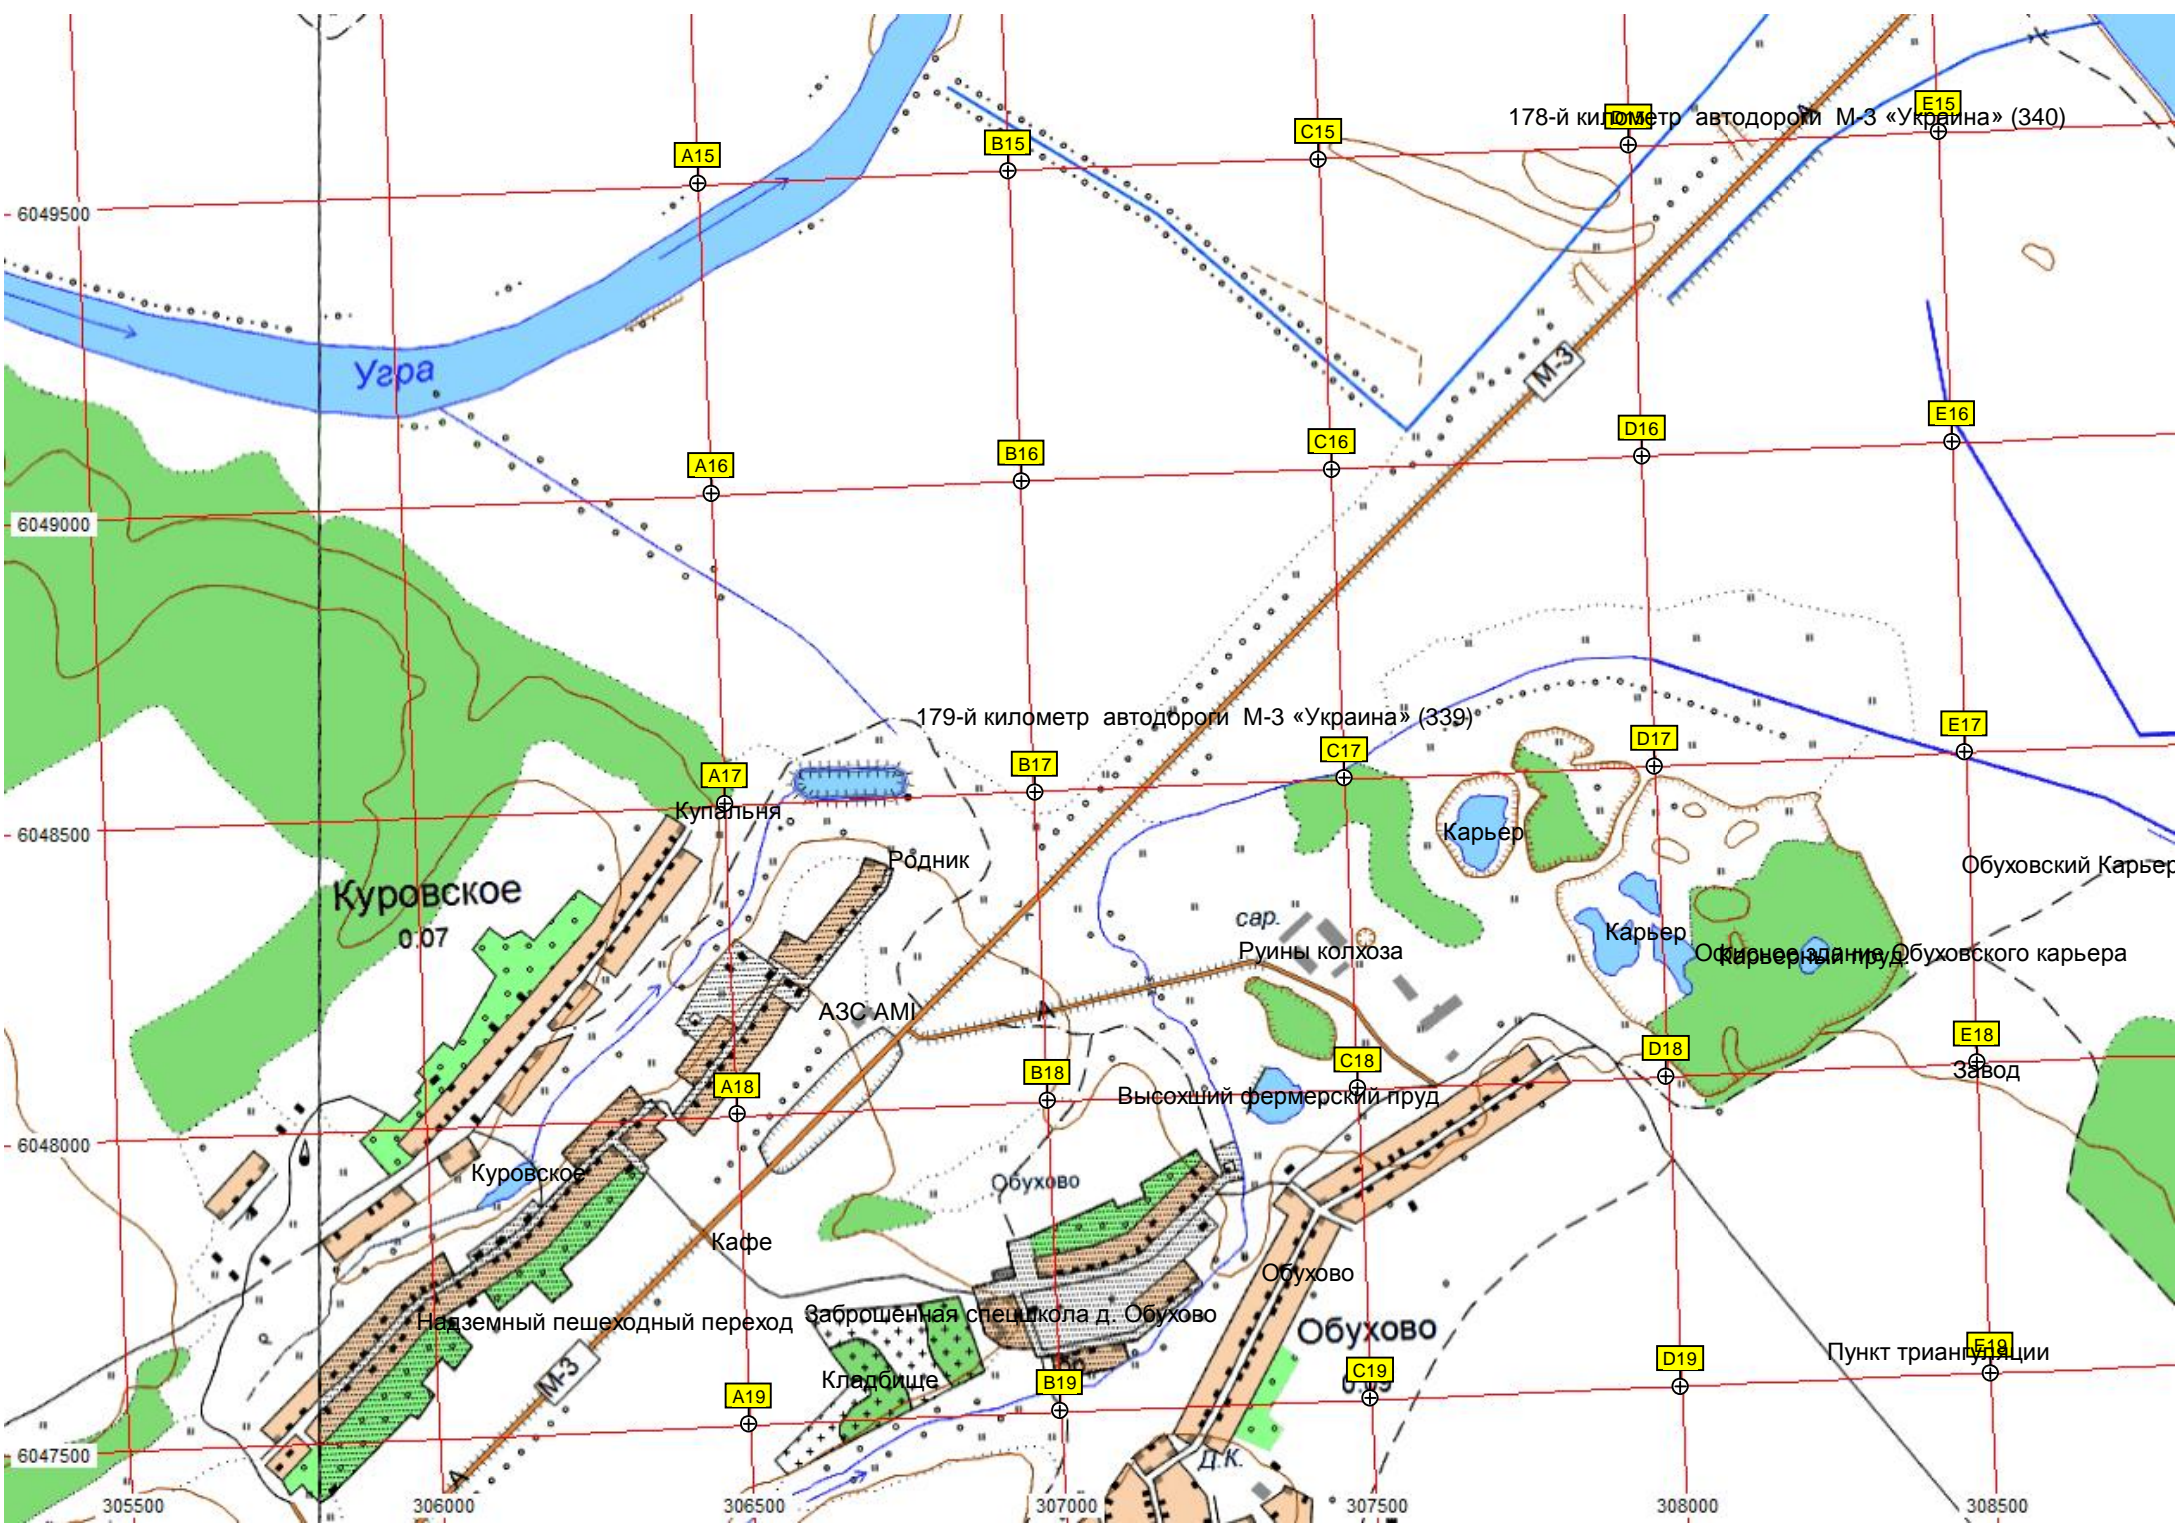

Водонапорная башня

СНТ «Сосновый бор»
Карьероуправление

сар. СНТ «Мостовское-2»

сад.уч.

СНТ «Мостовское»

Позиции 5-ой гвардейской стрелковой дивизии

Кладбище

Газовая сваяжина

М-3 «Украина» (341)

СНТ «Здоровье-2»

СНТ «СНТ «Глубокое озеро»

Озеро

Озеро

п. сан. им.

Пляж

178-й километр автодороги М-3 «Украина» (340)

179-й километр автодороги М-3 «Украина» (339)

Куровское
0.07

Обухово

Пункт триангуляции