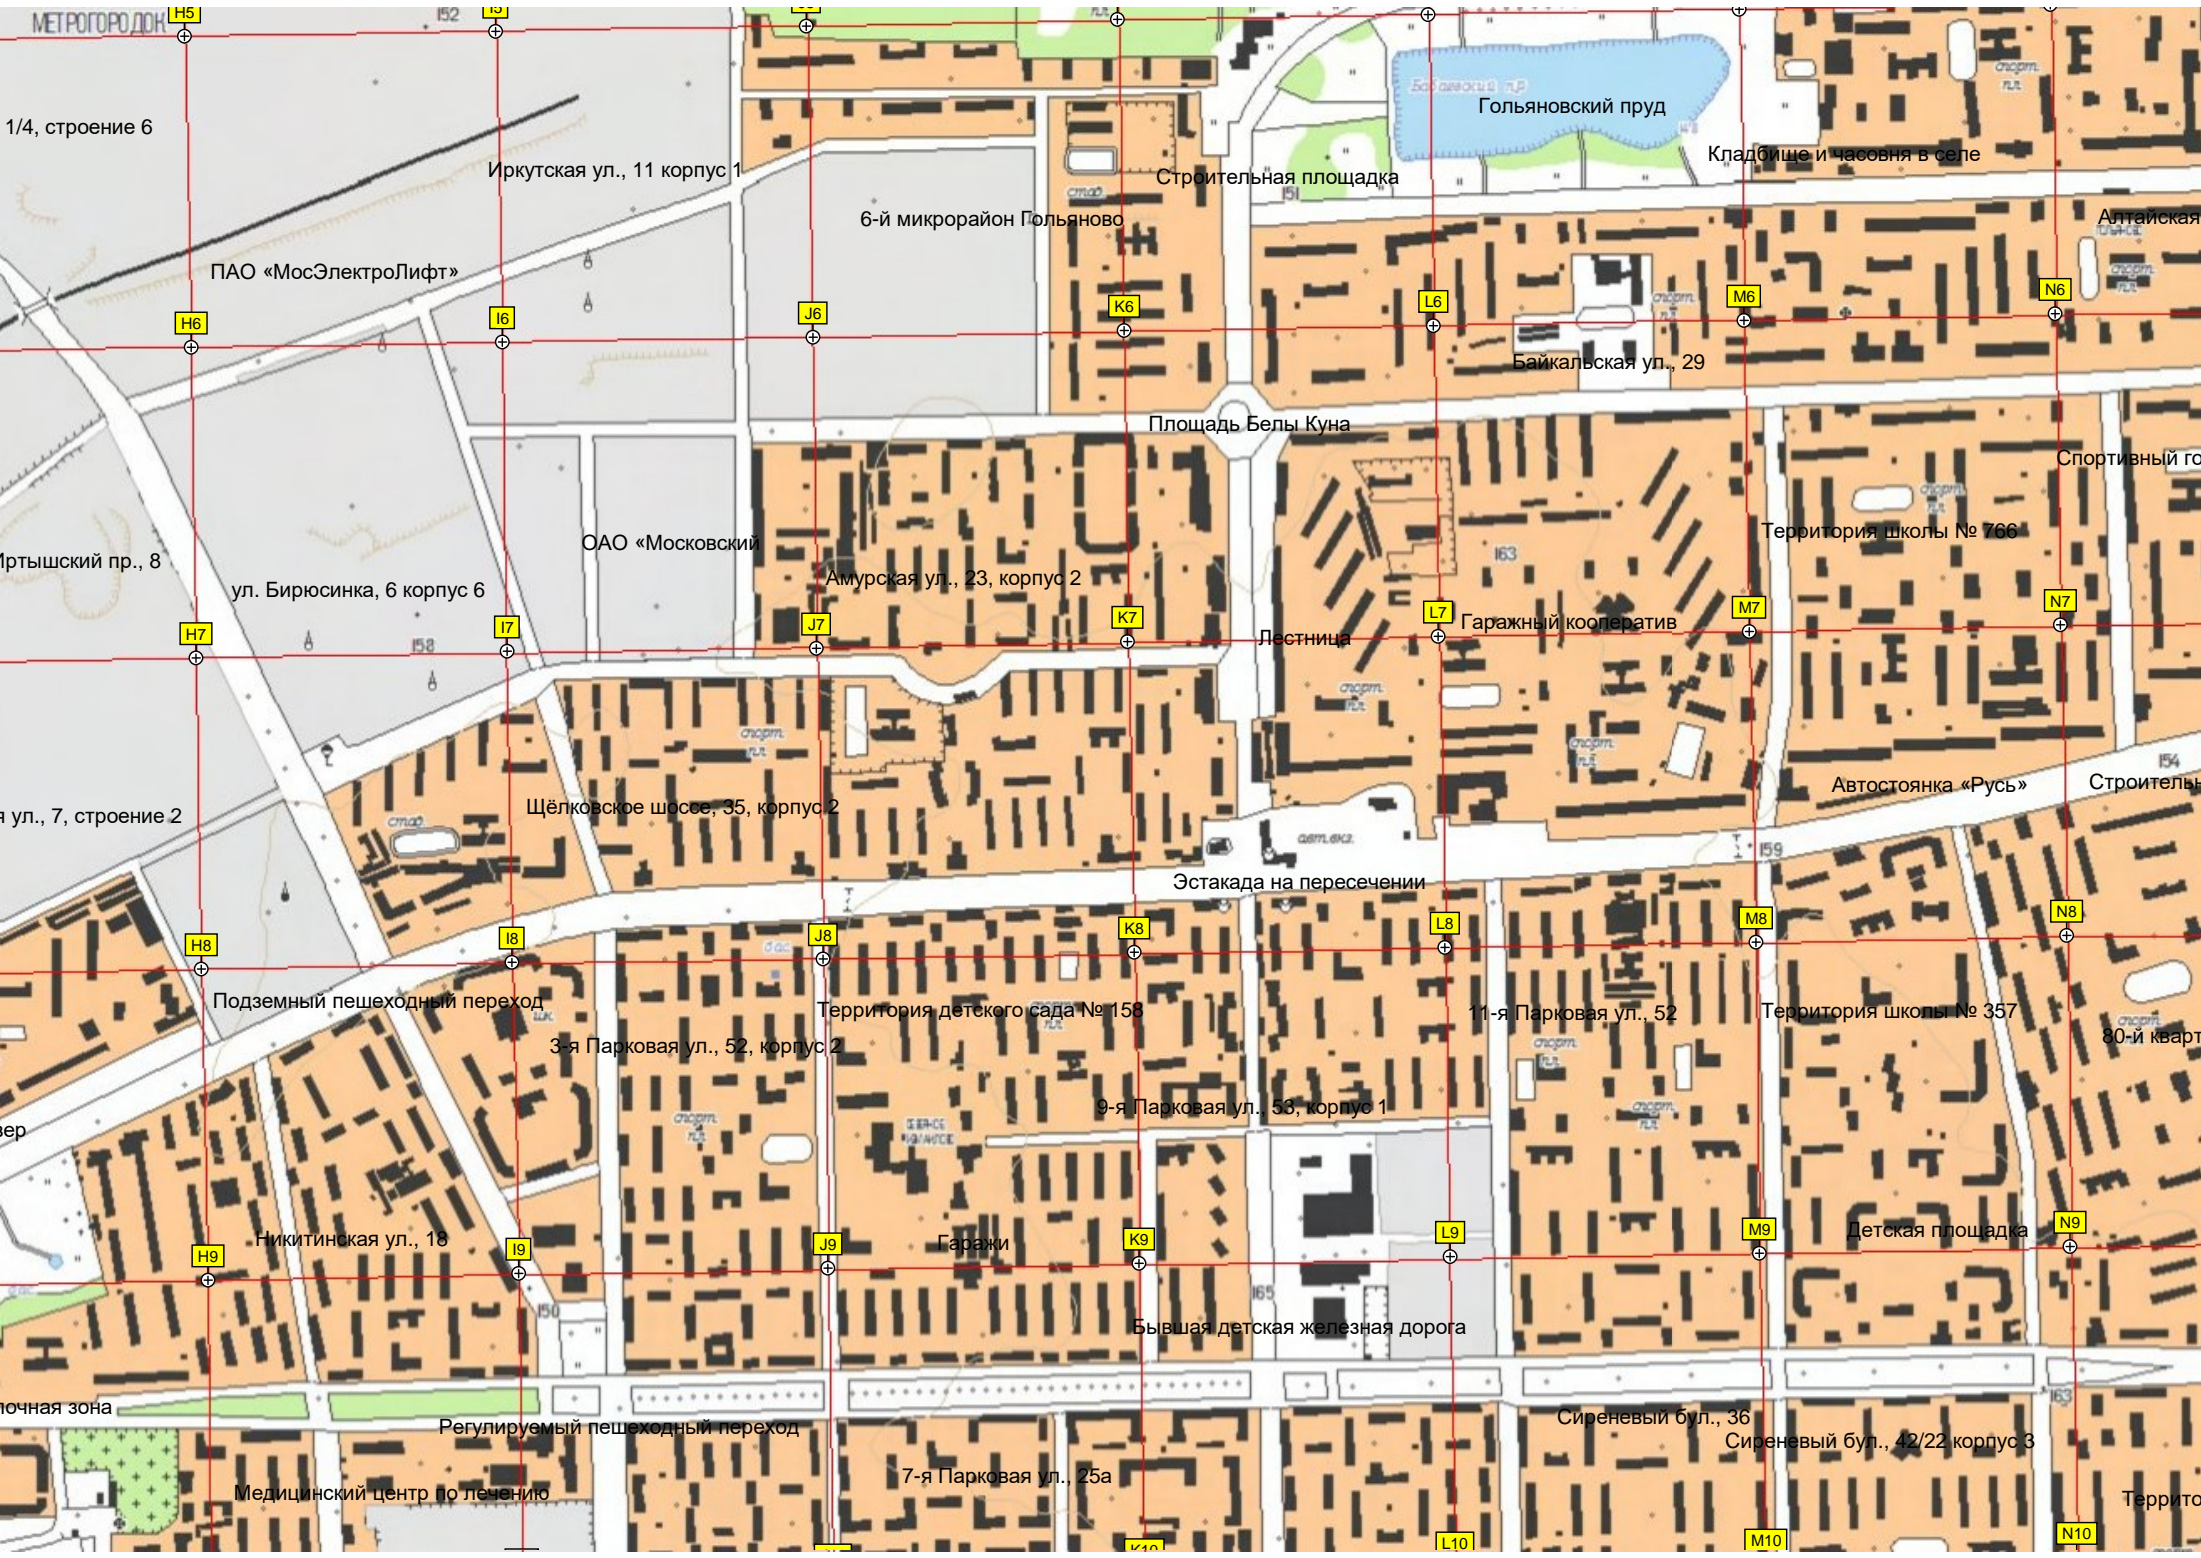

1/4, строение 6

Иркутская ул., 11 корпус 1

6-й микрорайон Гольяново

Гольяновский пруд

Кладбище и часовня в селе

ПАО «МосЭлектроЛифт»

Строительная площадка

Алтайская

H6

I6

J6

K6

L6

M6

N6

Байкальская ул., 29

Площадь Бели Куна

Спортивный го

Иртышский пр., 8

ОАО «Московский

Амурская ул., 23, корпус 2

Лестница

Гаражный кооператив

Территория школы № 766

N7

H7

ул. Бирюсинка, 6 корпус 6

I7

J7

K7

L7

M7

ул., 7, строение 2

Щёлковское шоссе, 35, корпус 2

Эстакада на пересечении

Автостоянка «Русь»

Строитель

H8

I8

J8

K8

L8

M8

N8

Подземный пешеходный переход

3-я Парковая ул., 52, корпус 2

Территория детского сада № 158

11-я Парковая ул., 52

Территория школы № 357

80-й кварт

ер

Никитинская ул., 18

I9

J9

K9

L9

M9

N9

Гаражи

9-я Парковая ул., 53, корпус 1

11-я Парковая ул., 52

Детская площадка

точная зона

Регулируемый пешеходный переход

7-я Парковая ул., 25а

Сиреневый бул., 36

Сиреневый бул., 42/22 корпус 3

Террито

H9

I9

J9

K9

L9

M9

N9

J10

L10

M10

N10