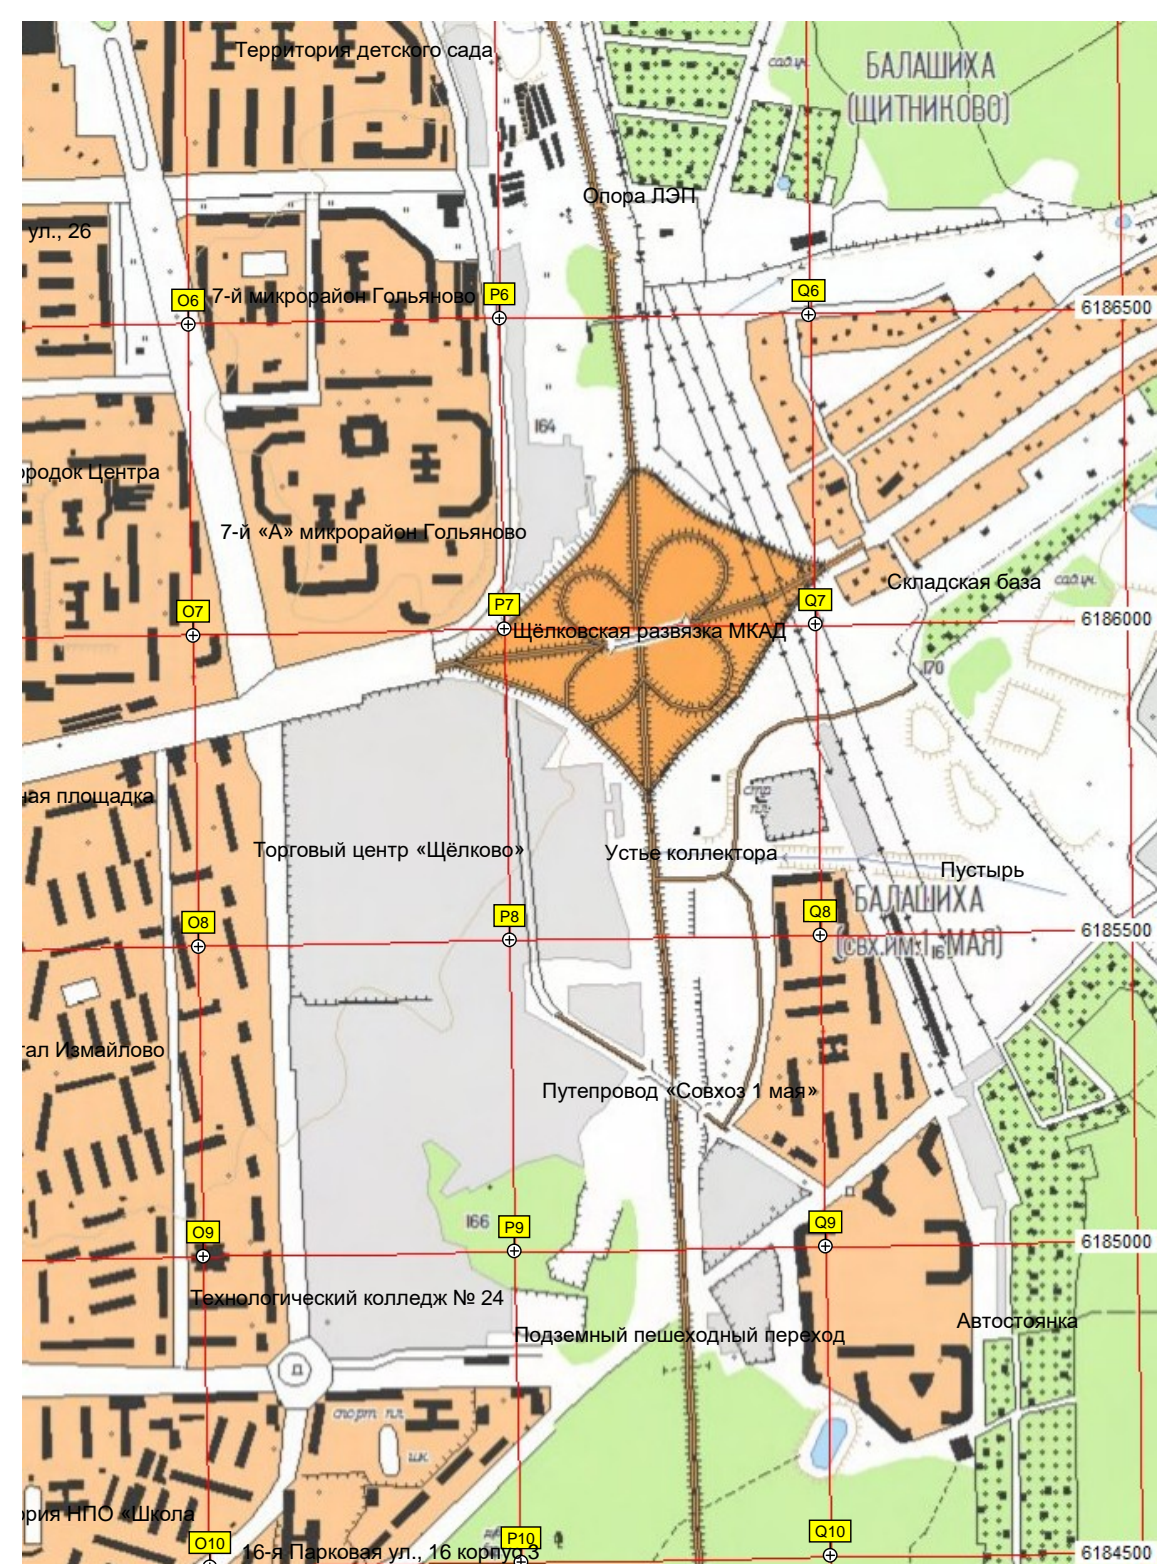

Территория детского сада

БАЛАШИХА
(ЩИТНИКОВО)

ул., 26

Опора ЛЭП

O6 7-й микрорайон Гольяново P6

Q6 6186500

продок Центра

O7 7-й «А» микрорайон Гольяново P7