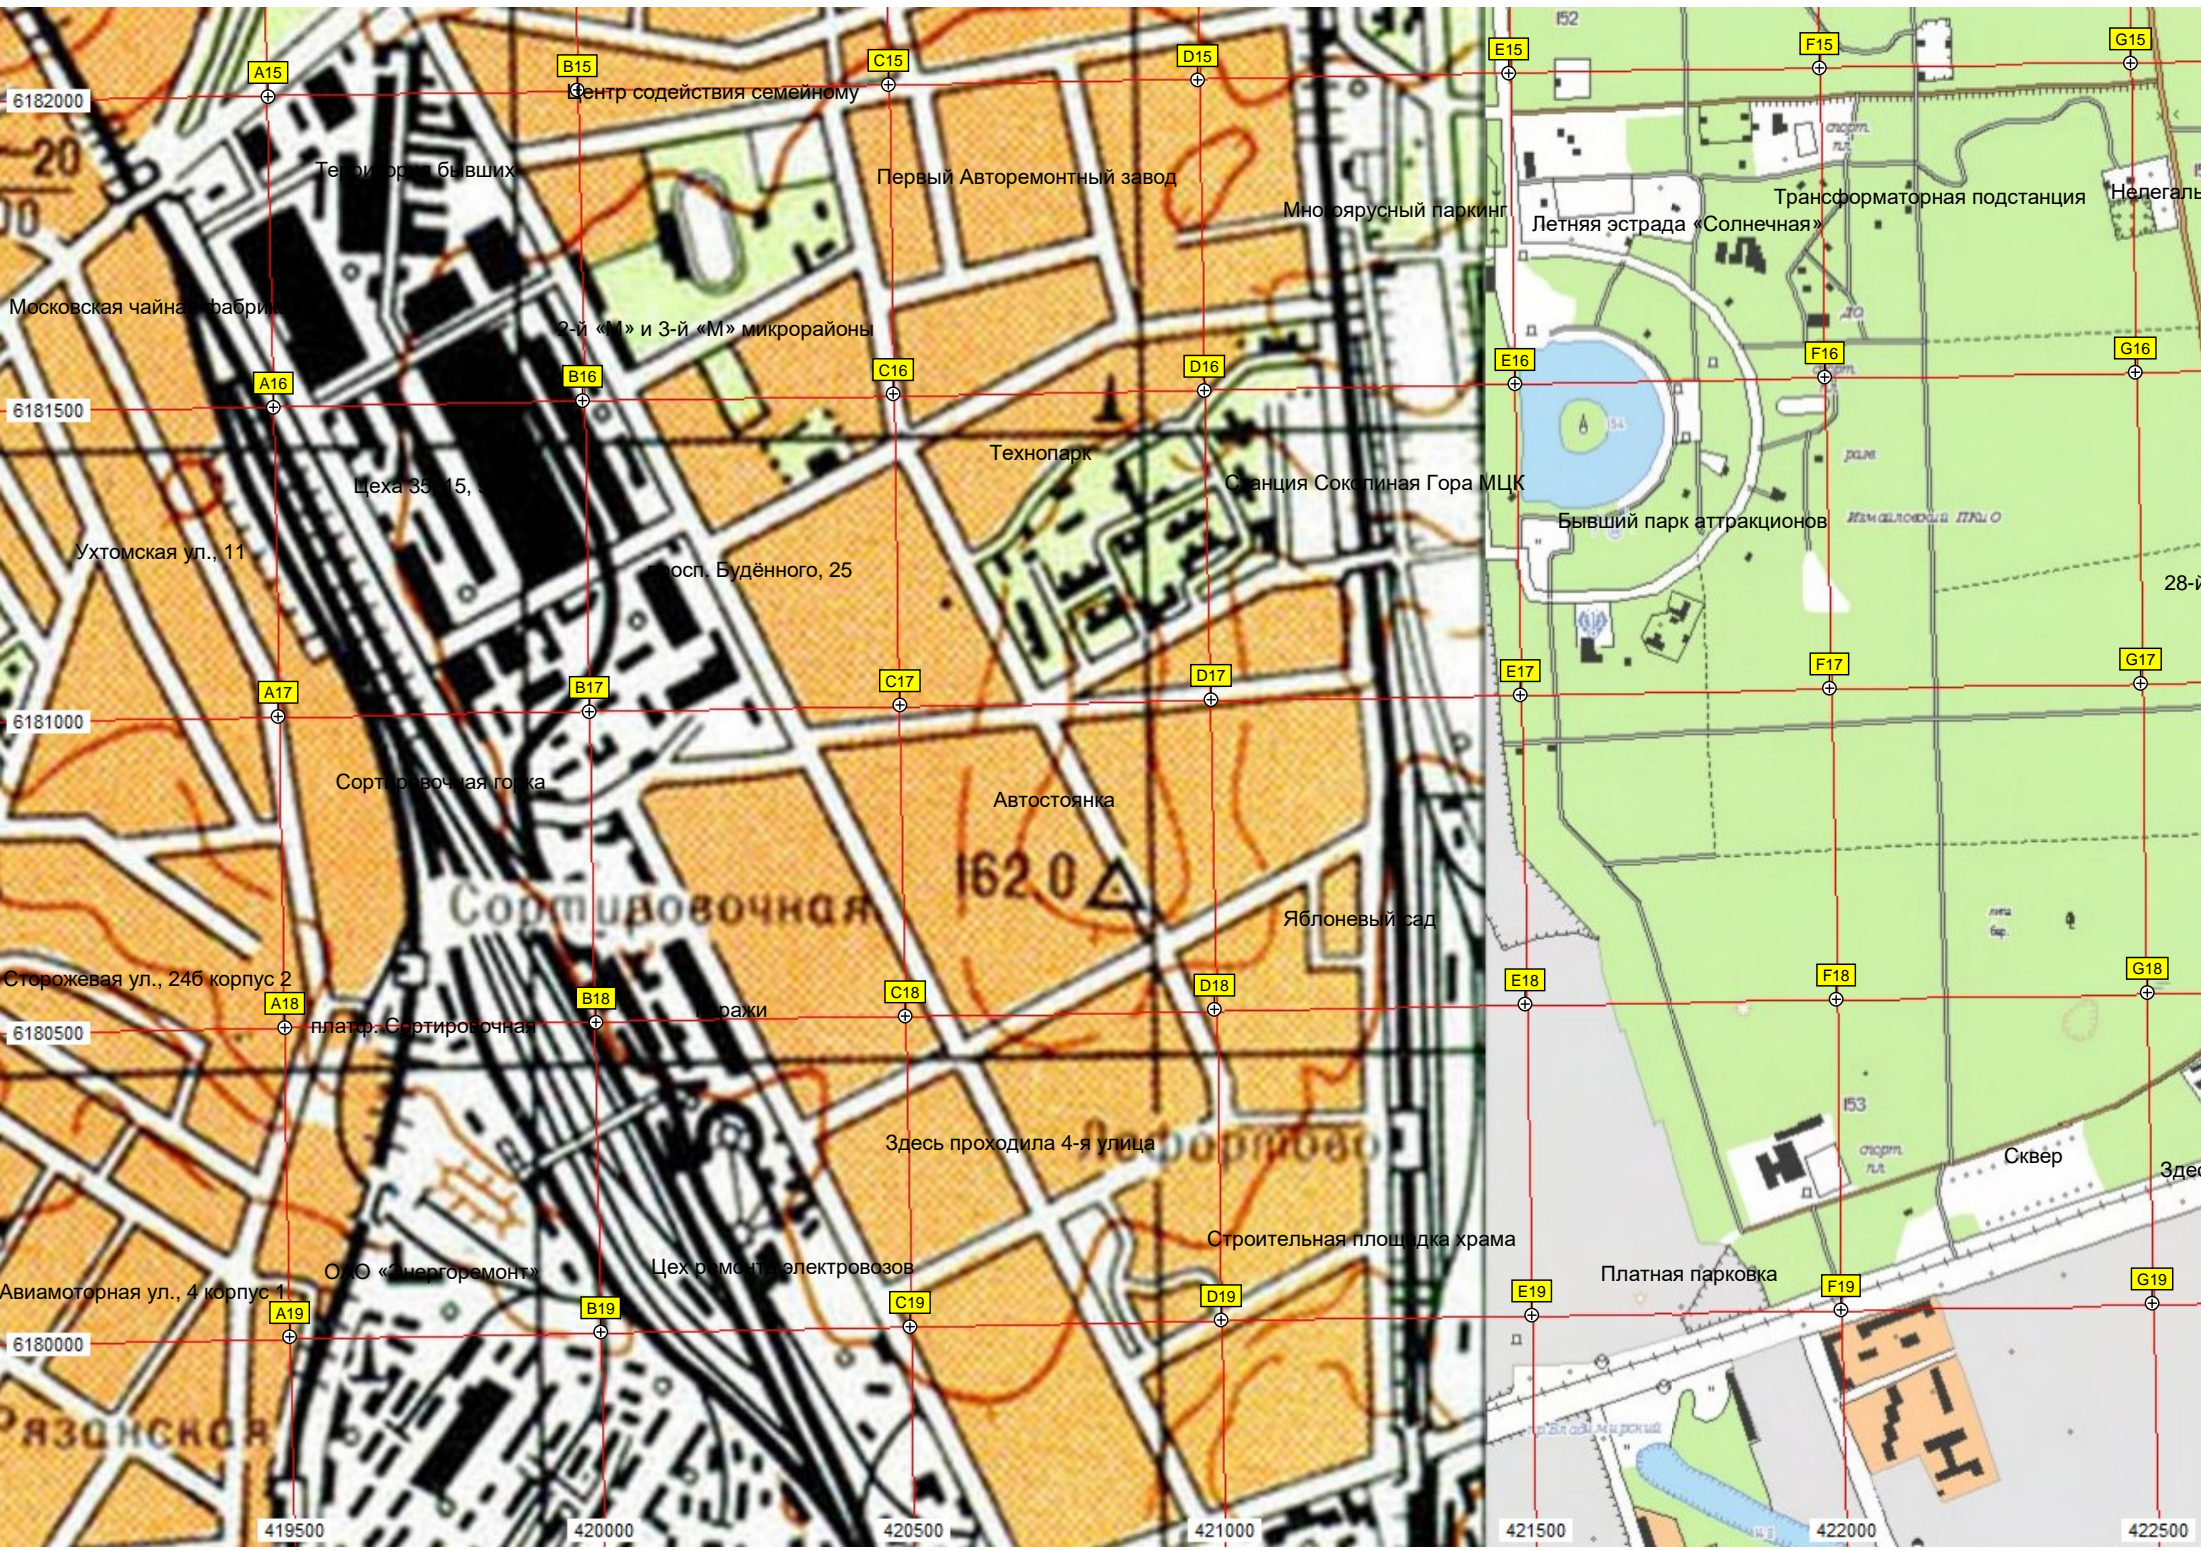

Заболоченность

Болото

Кормушка для птиц

Просека от шоссе Энтузиастов

24-й квартал Измайловского

6182000

6181500

6181000