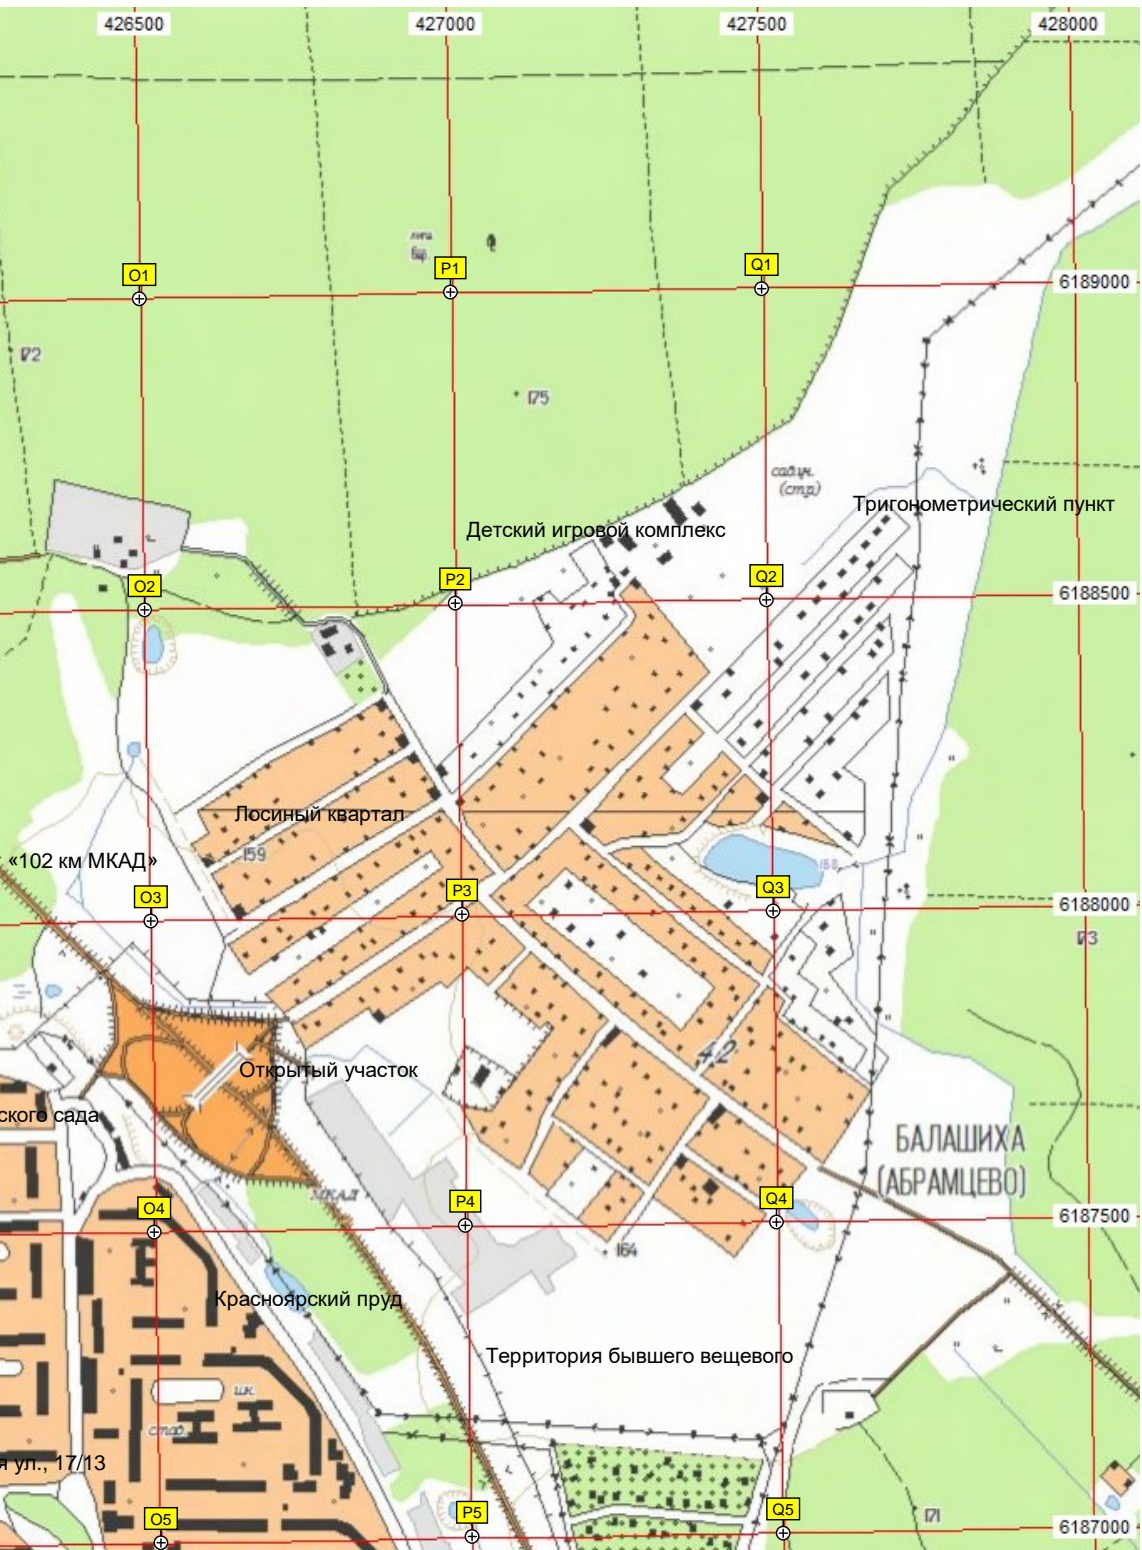

Территория Центра содействия

Пойма Ельницкого ручья

Московский государственный

Учебный корпус РГСУ

Открытое шоссе, 28 корпус 7 Территория отдела МВД России

ул. Николая

6187000

6186500