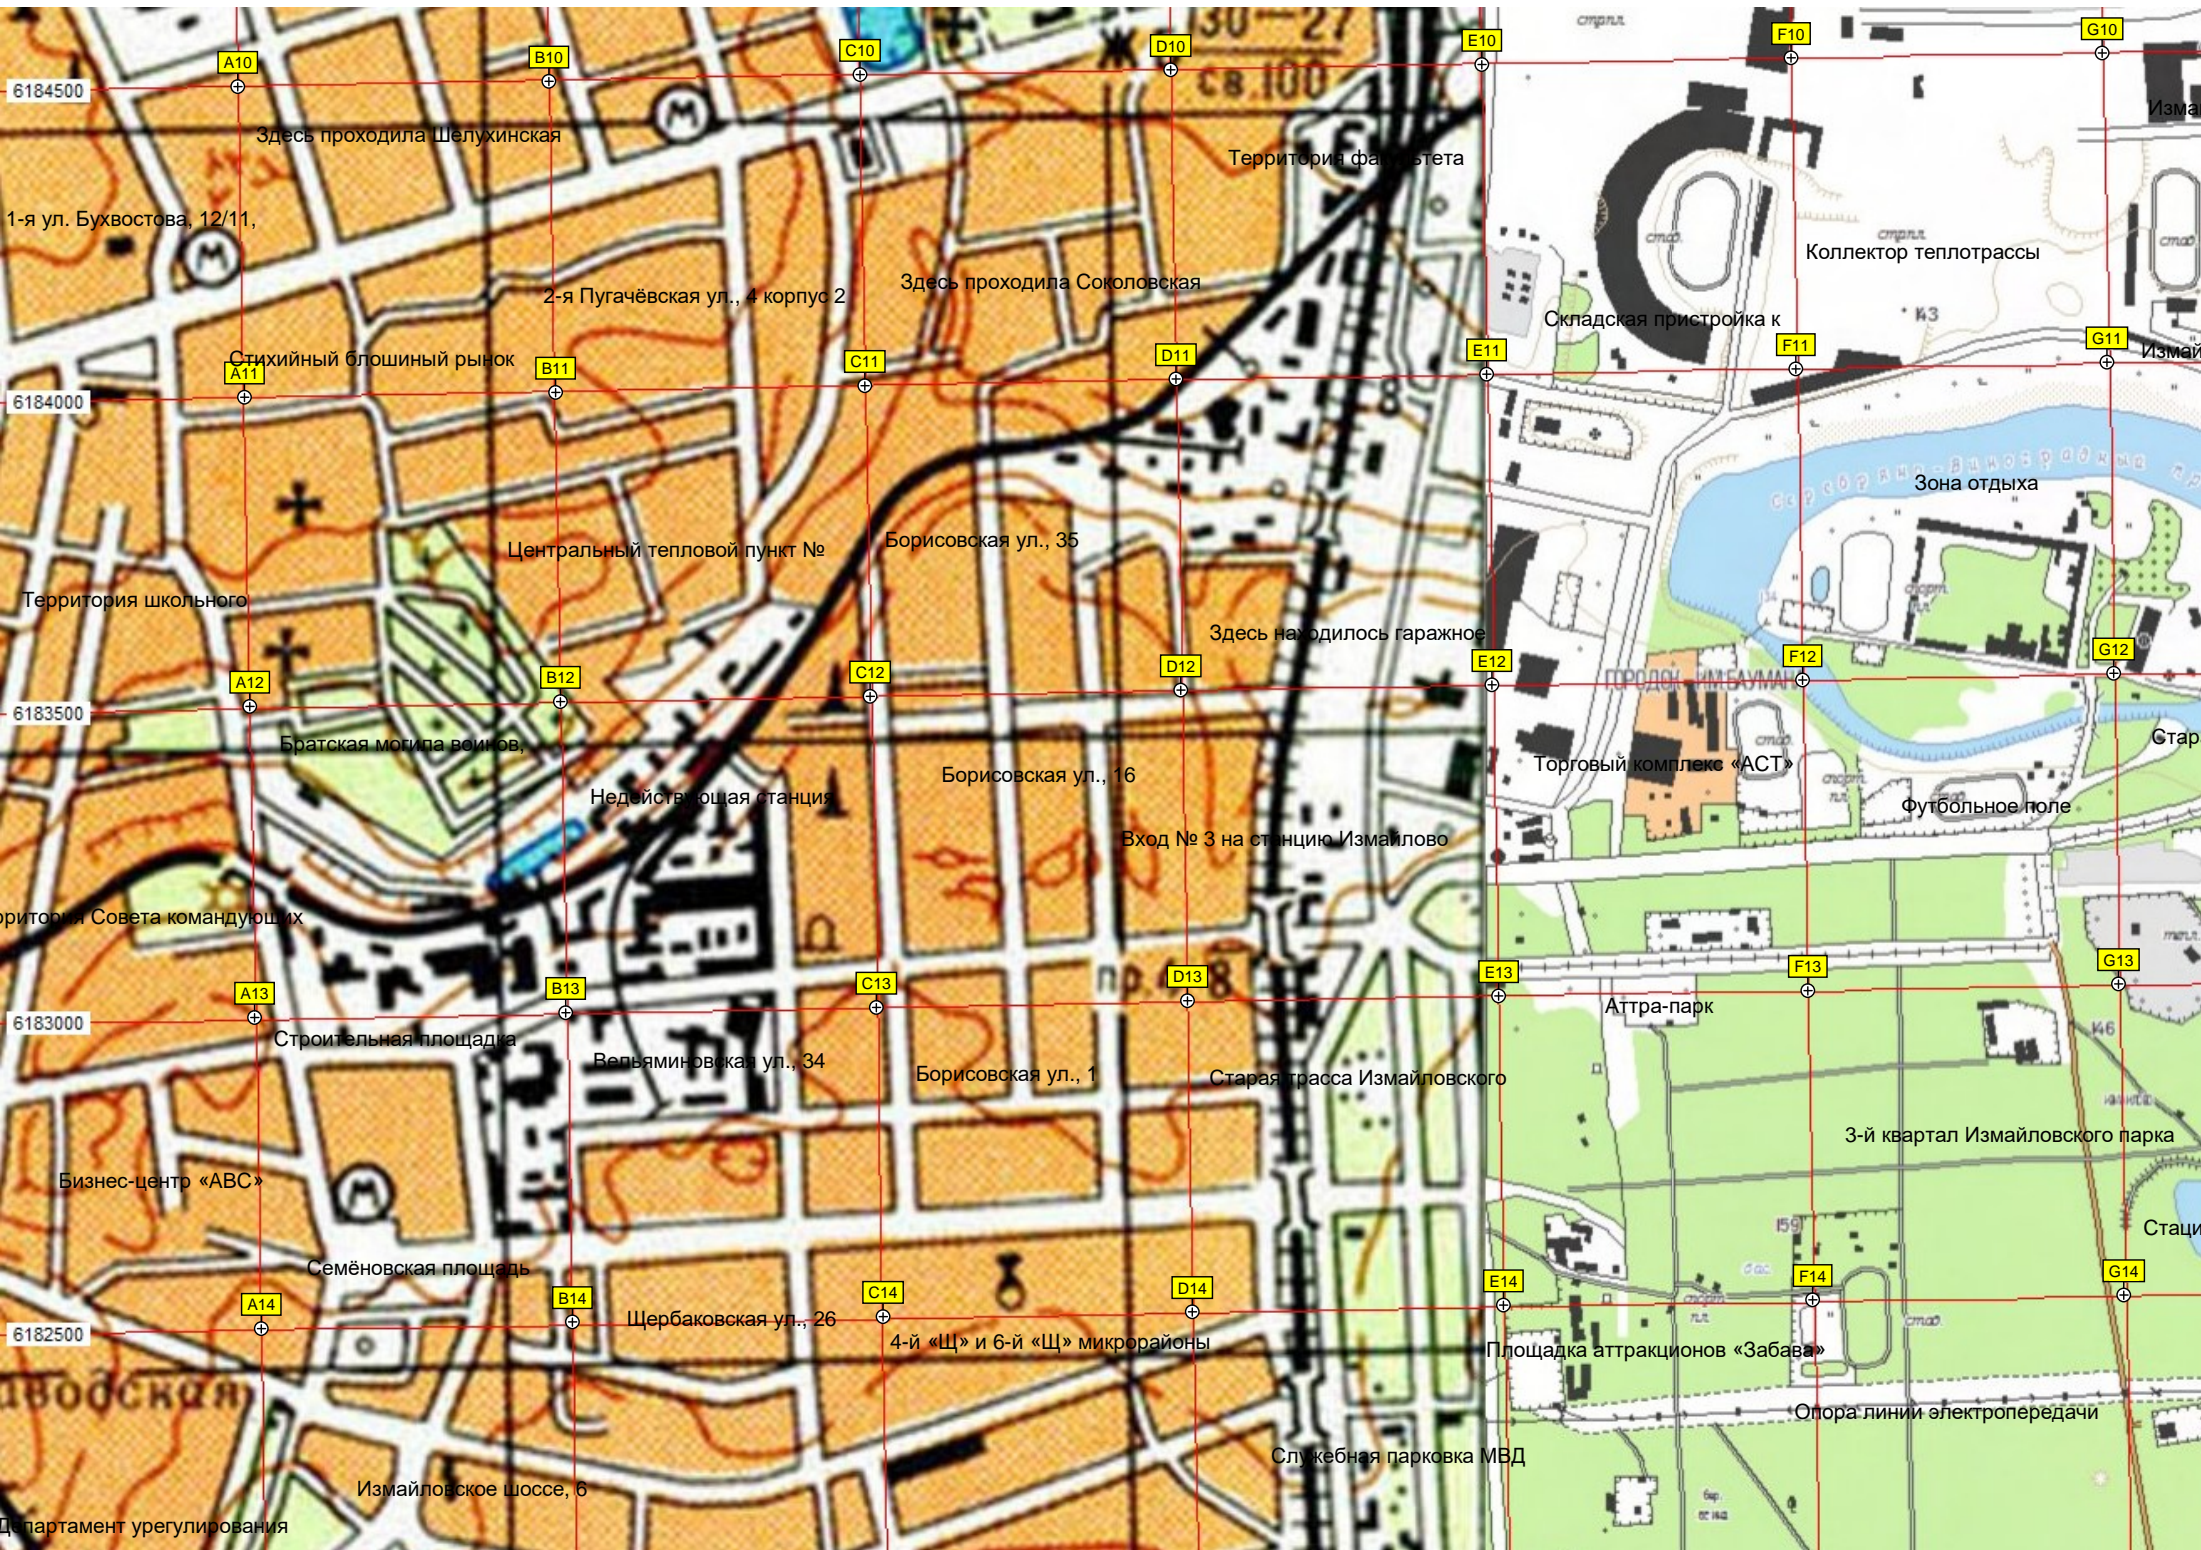

6184500

6184000

6183500

6183000

6182500

A10

B10

C10

D10

E10

F10

G10

A11

B11

C11

D11

E11

F11

G11

A12

B12

C12

D12

E12

F12

G12

A13

B13

C13

D13

E13

F13

G13

A14

B14

C14

D14

E14

F14

G14

Здесь проходила Шелухинская

1-я ул. Бухвостова, 12/11,

2-я Пугачёвская ул., 4 корпус 2

Здесь проходила Соколовская

Территория факультета

Стихийный блошинный рынок

Центральный тепловой пункт №

Борисовская ул., 35

Здесь находилось гаражное

Территория школьного

Братская могила воинов,

Недействующая станция

Борисовская ул., 16

Вход № 3 на станцию Измайлово

Торговый комплекс «АСТ»

Зона отдыха

Территория Совета командующих

Строительная площадка

Вепьяминовская ул., 34

Борисовская ул., 1

Старая трасса Измайловского

Аттра-парк

3-й квартал Измайловского парка

Бизнес-центр «АВС»

Семёновская площадь

Щербаковская ул., 26

4-й «Щ» и 6-й «Щ» микрорайоны

Площадка аттракционов «Забава»

Станция

Измайловское шоссе, 6

Измайловское шоссе, 6

Служебная парковка МВД

Опора линии электропередачи

Департамент урегулирования