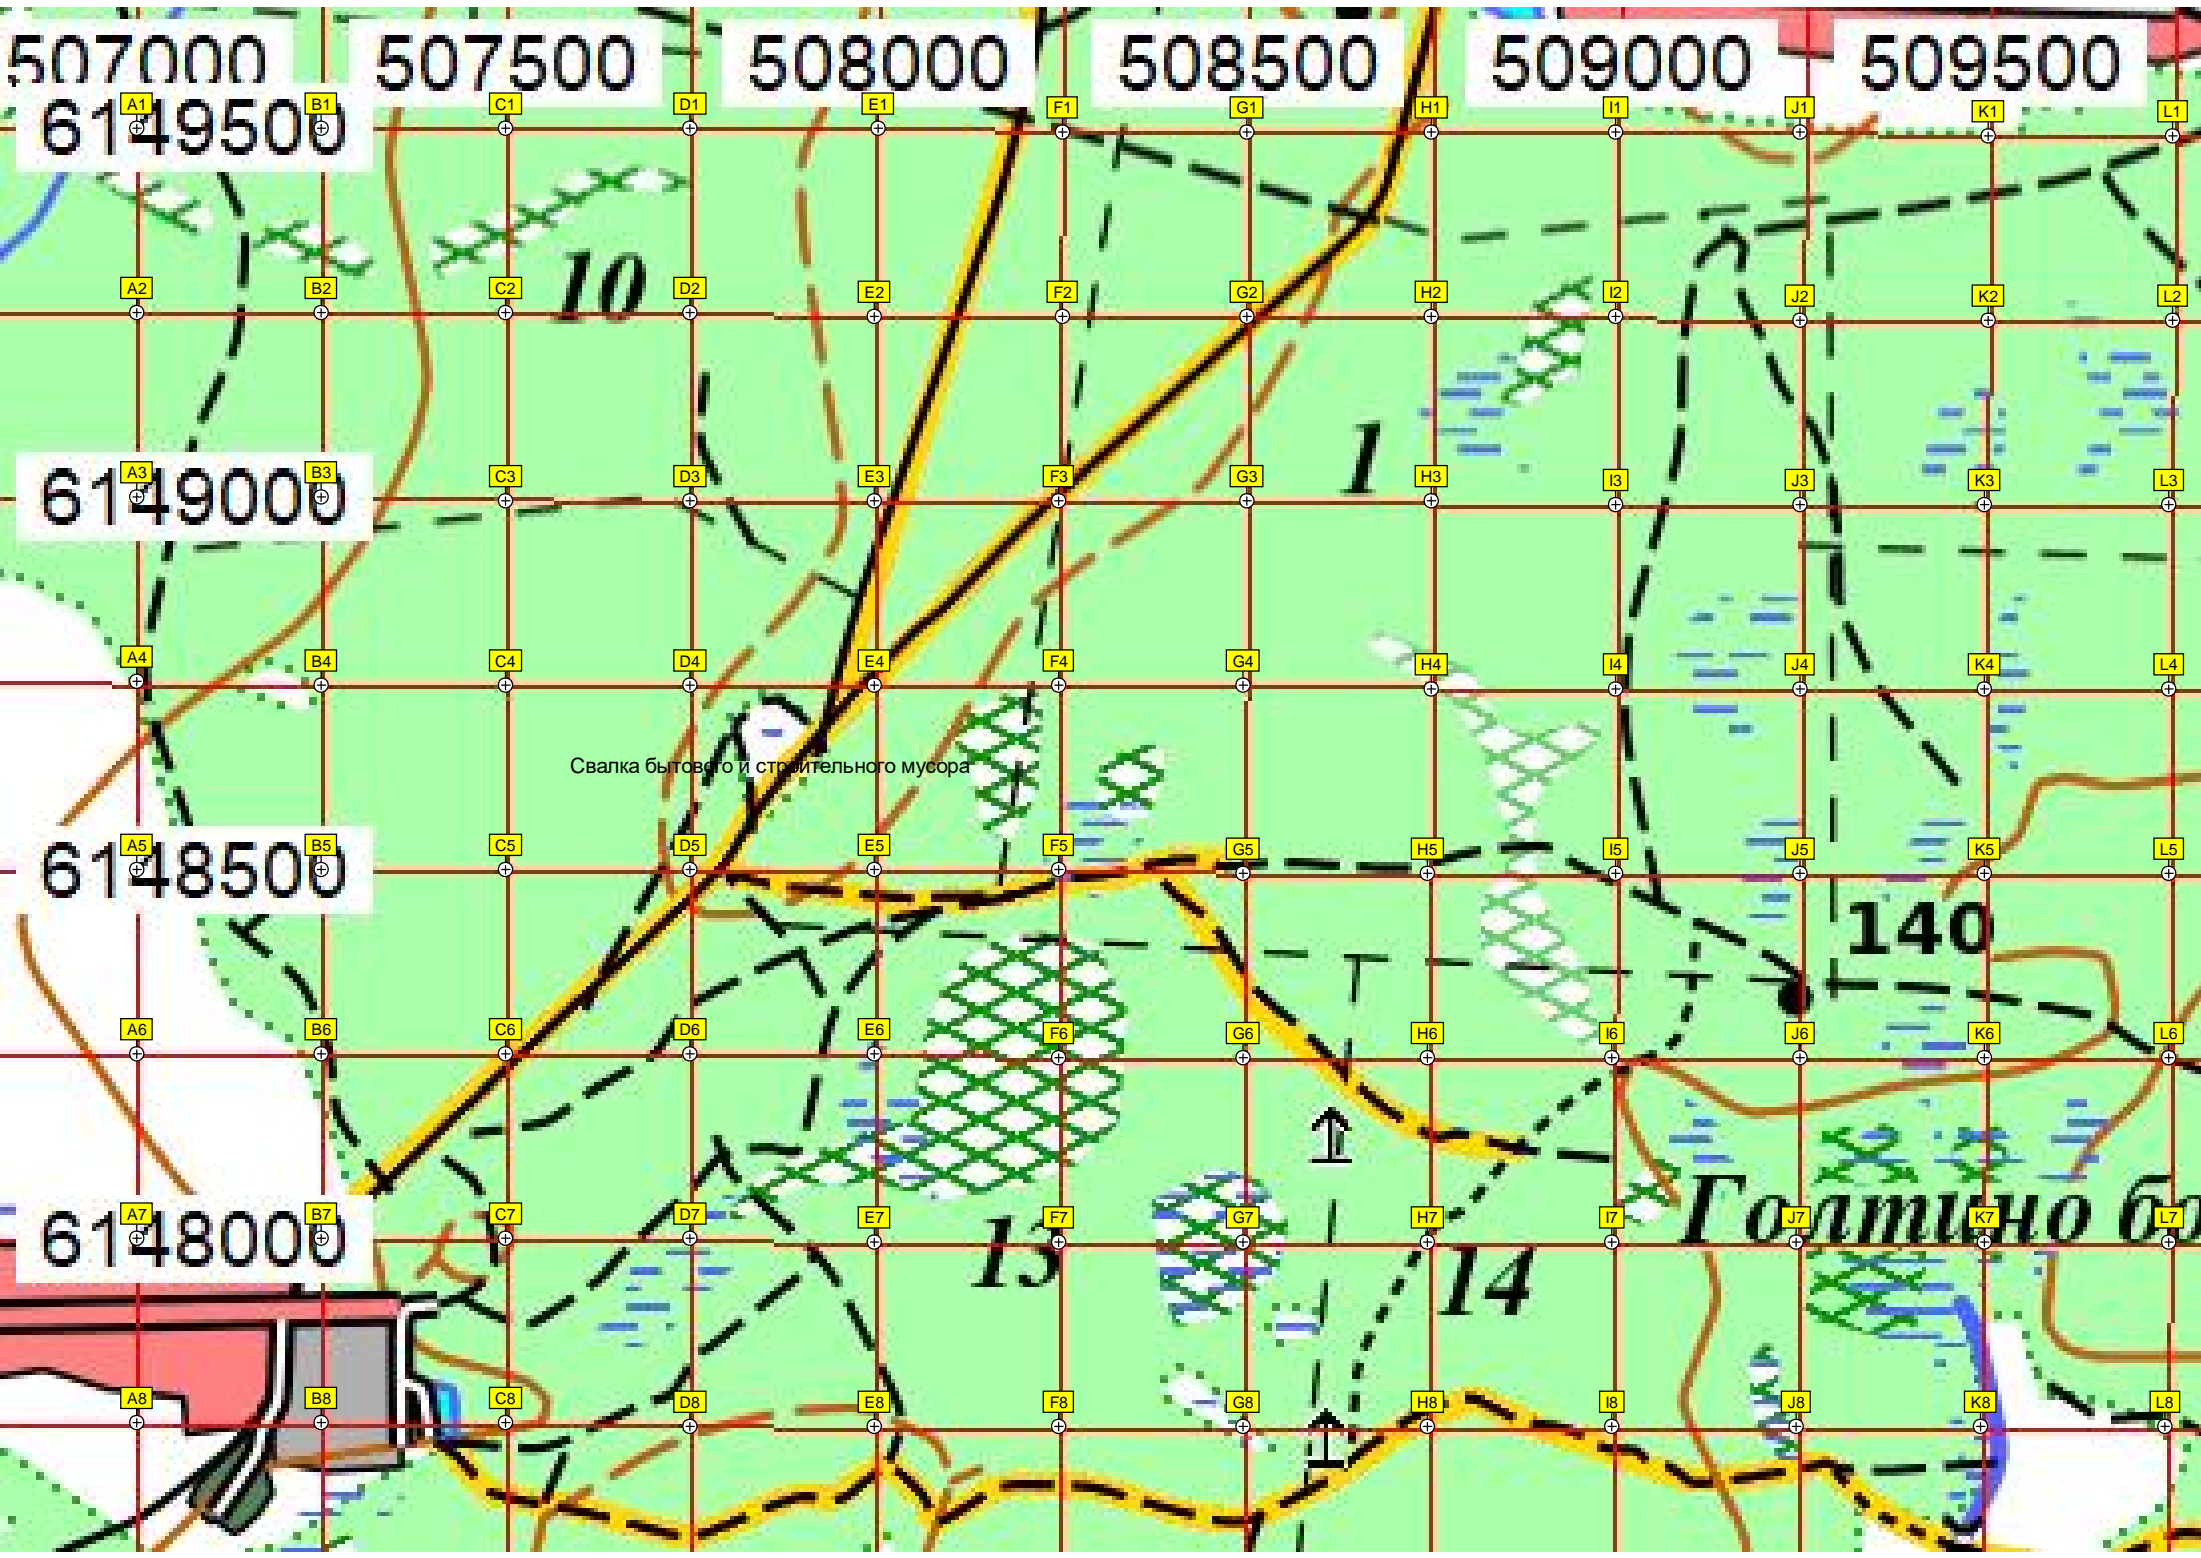

507000 507500 508000 508500 509000 509500

6149500

6149000

6148500

6148000

10

1

13

14

140

Голтино бо

Свалка бытового и строительного мусора

510000 510500 511000 511500

6149500

6149000

6148500

6148000

6147500

6147000

6146500

6146000

6145500

507500

508000

508500

509000

509500

Ткач

17

153

18

153