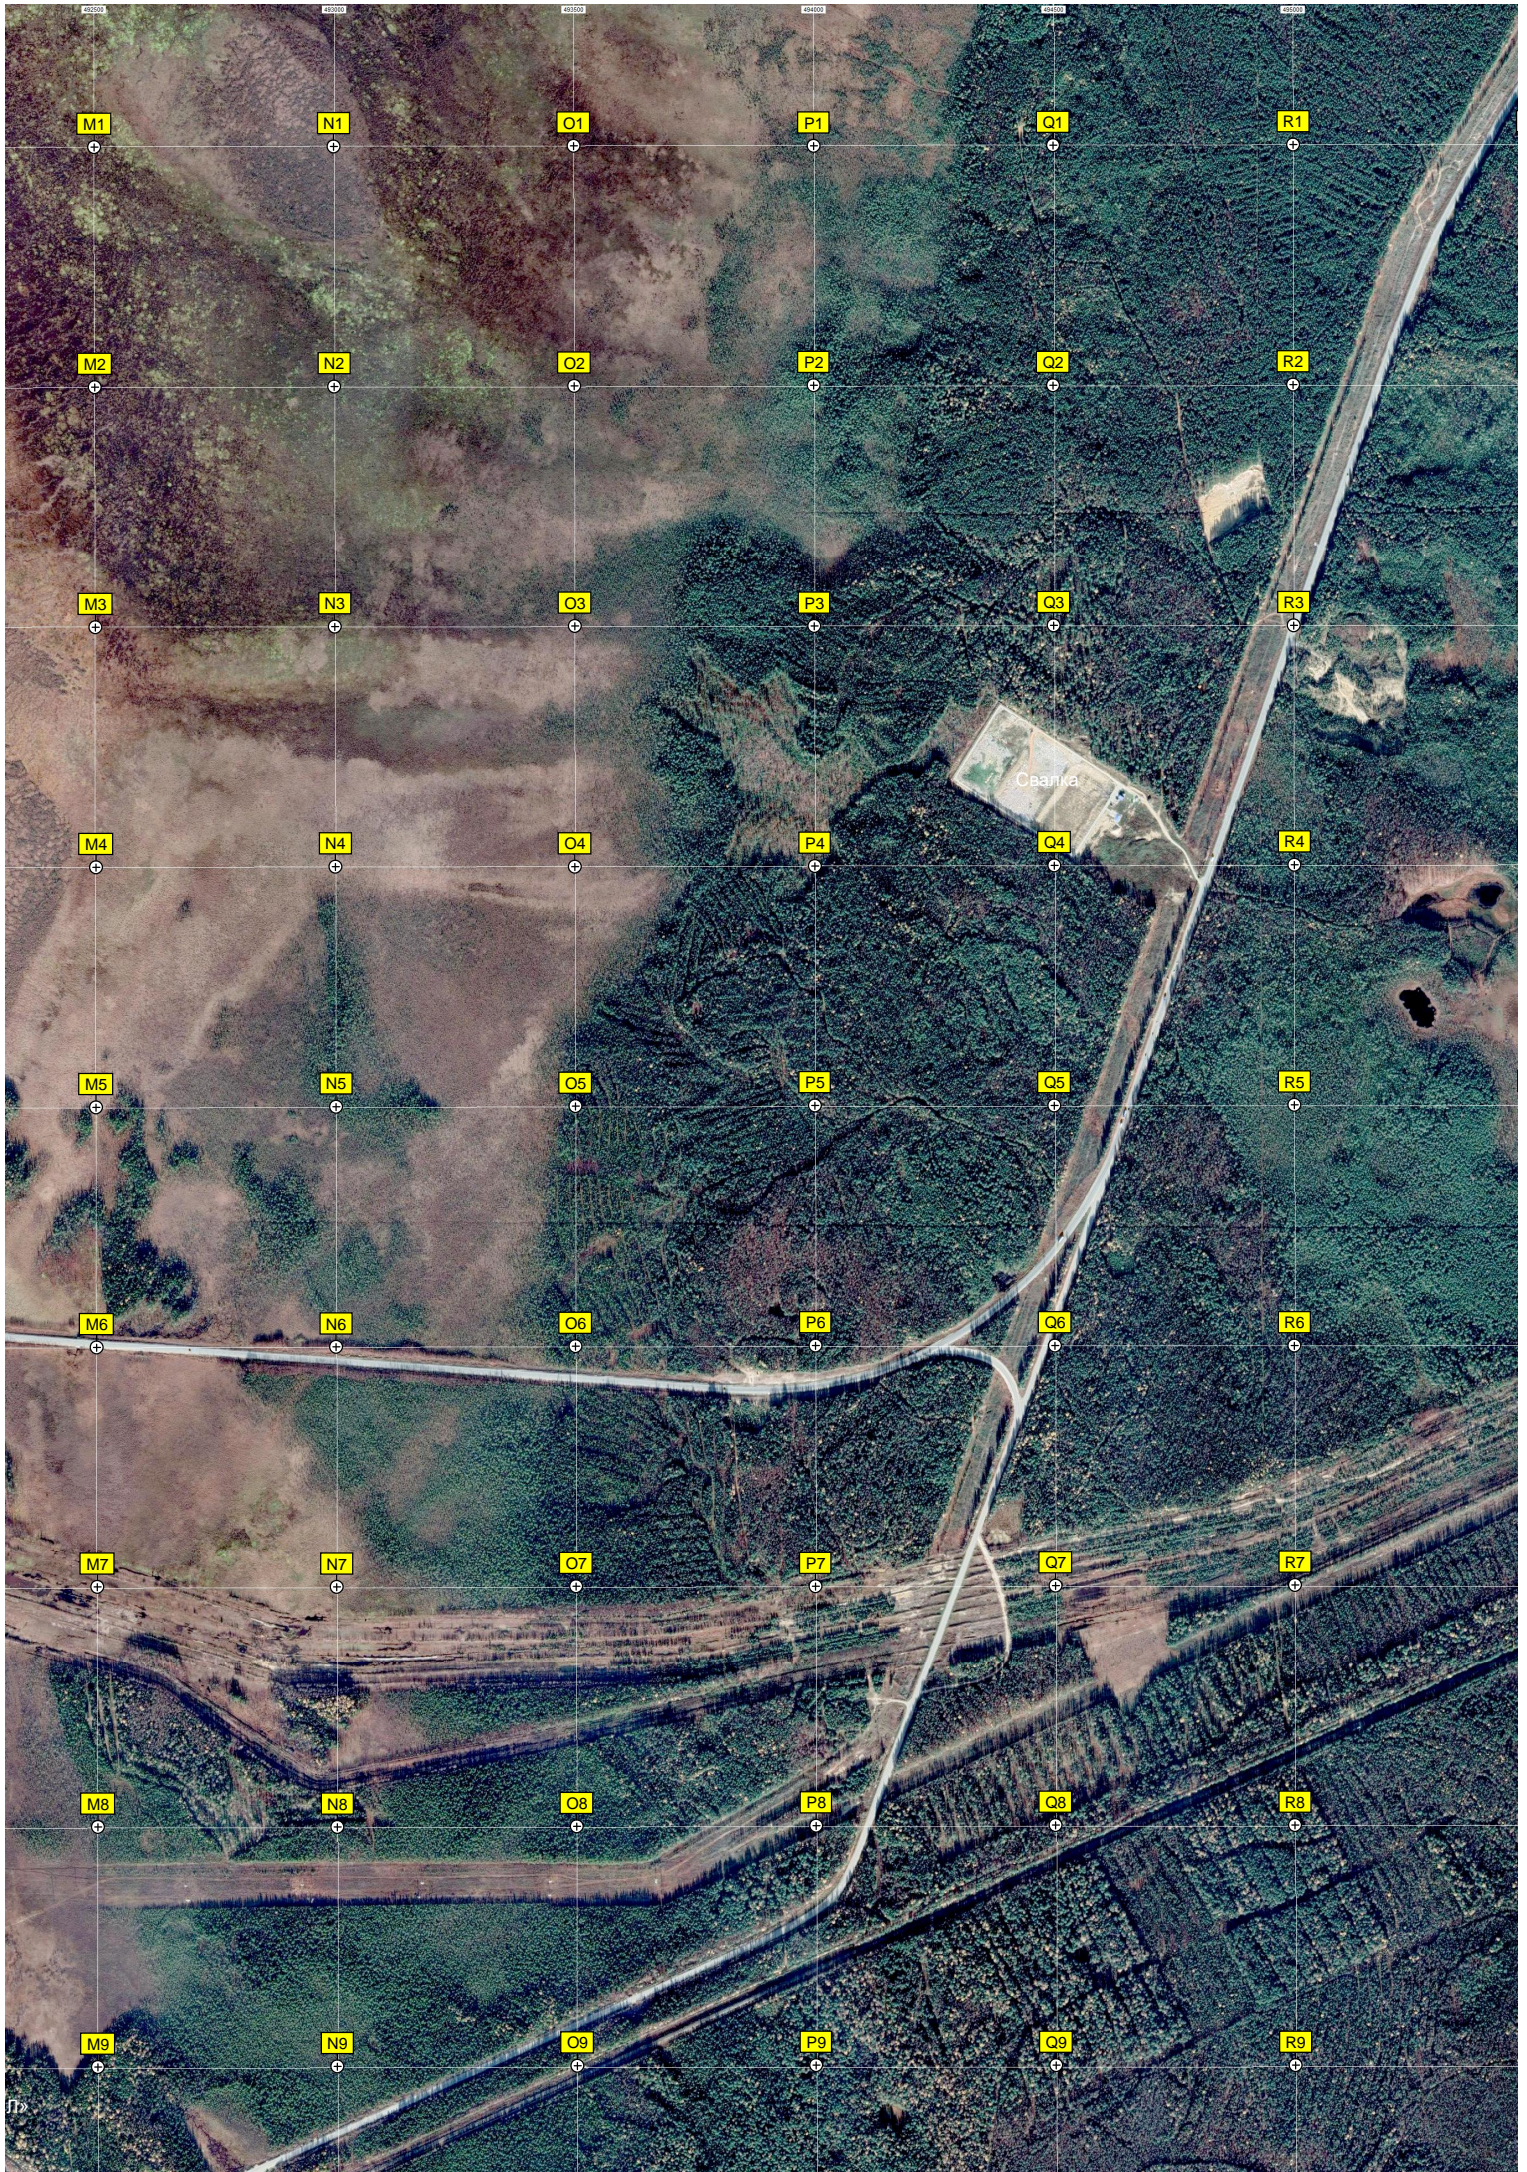

Электрическая подстанция ПС «Алябьево»

Северная промзона АЗС «ЛУКОЙЛ»

авт. мост через реку Еитью

Подобное х

Сгорды

Спо

авт. мост

Юбилейный

Карьер

СДТ «Мечта»

Кладбище

Карьер