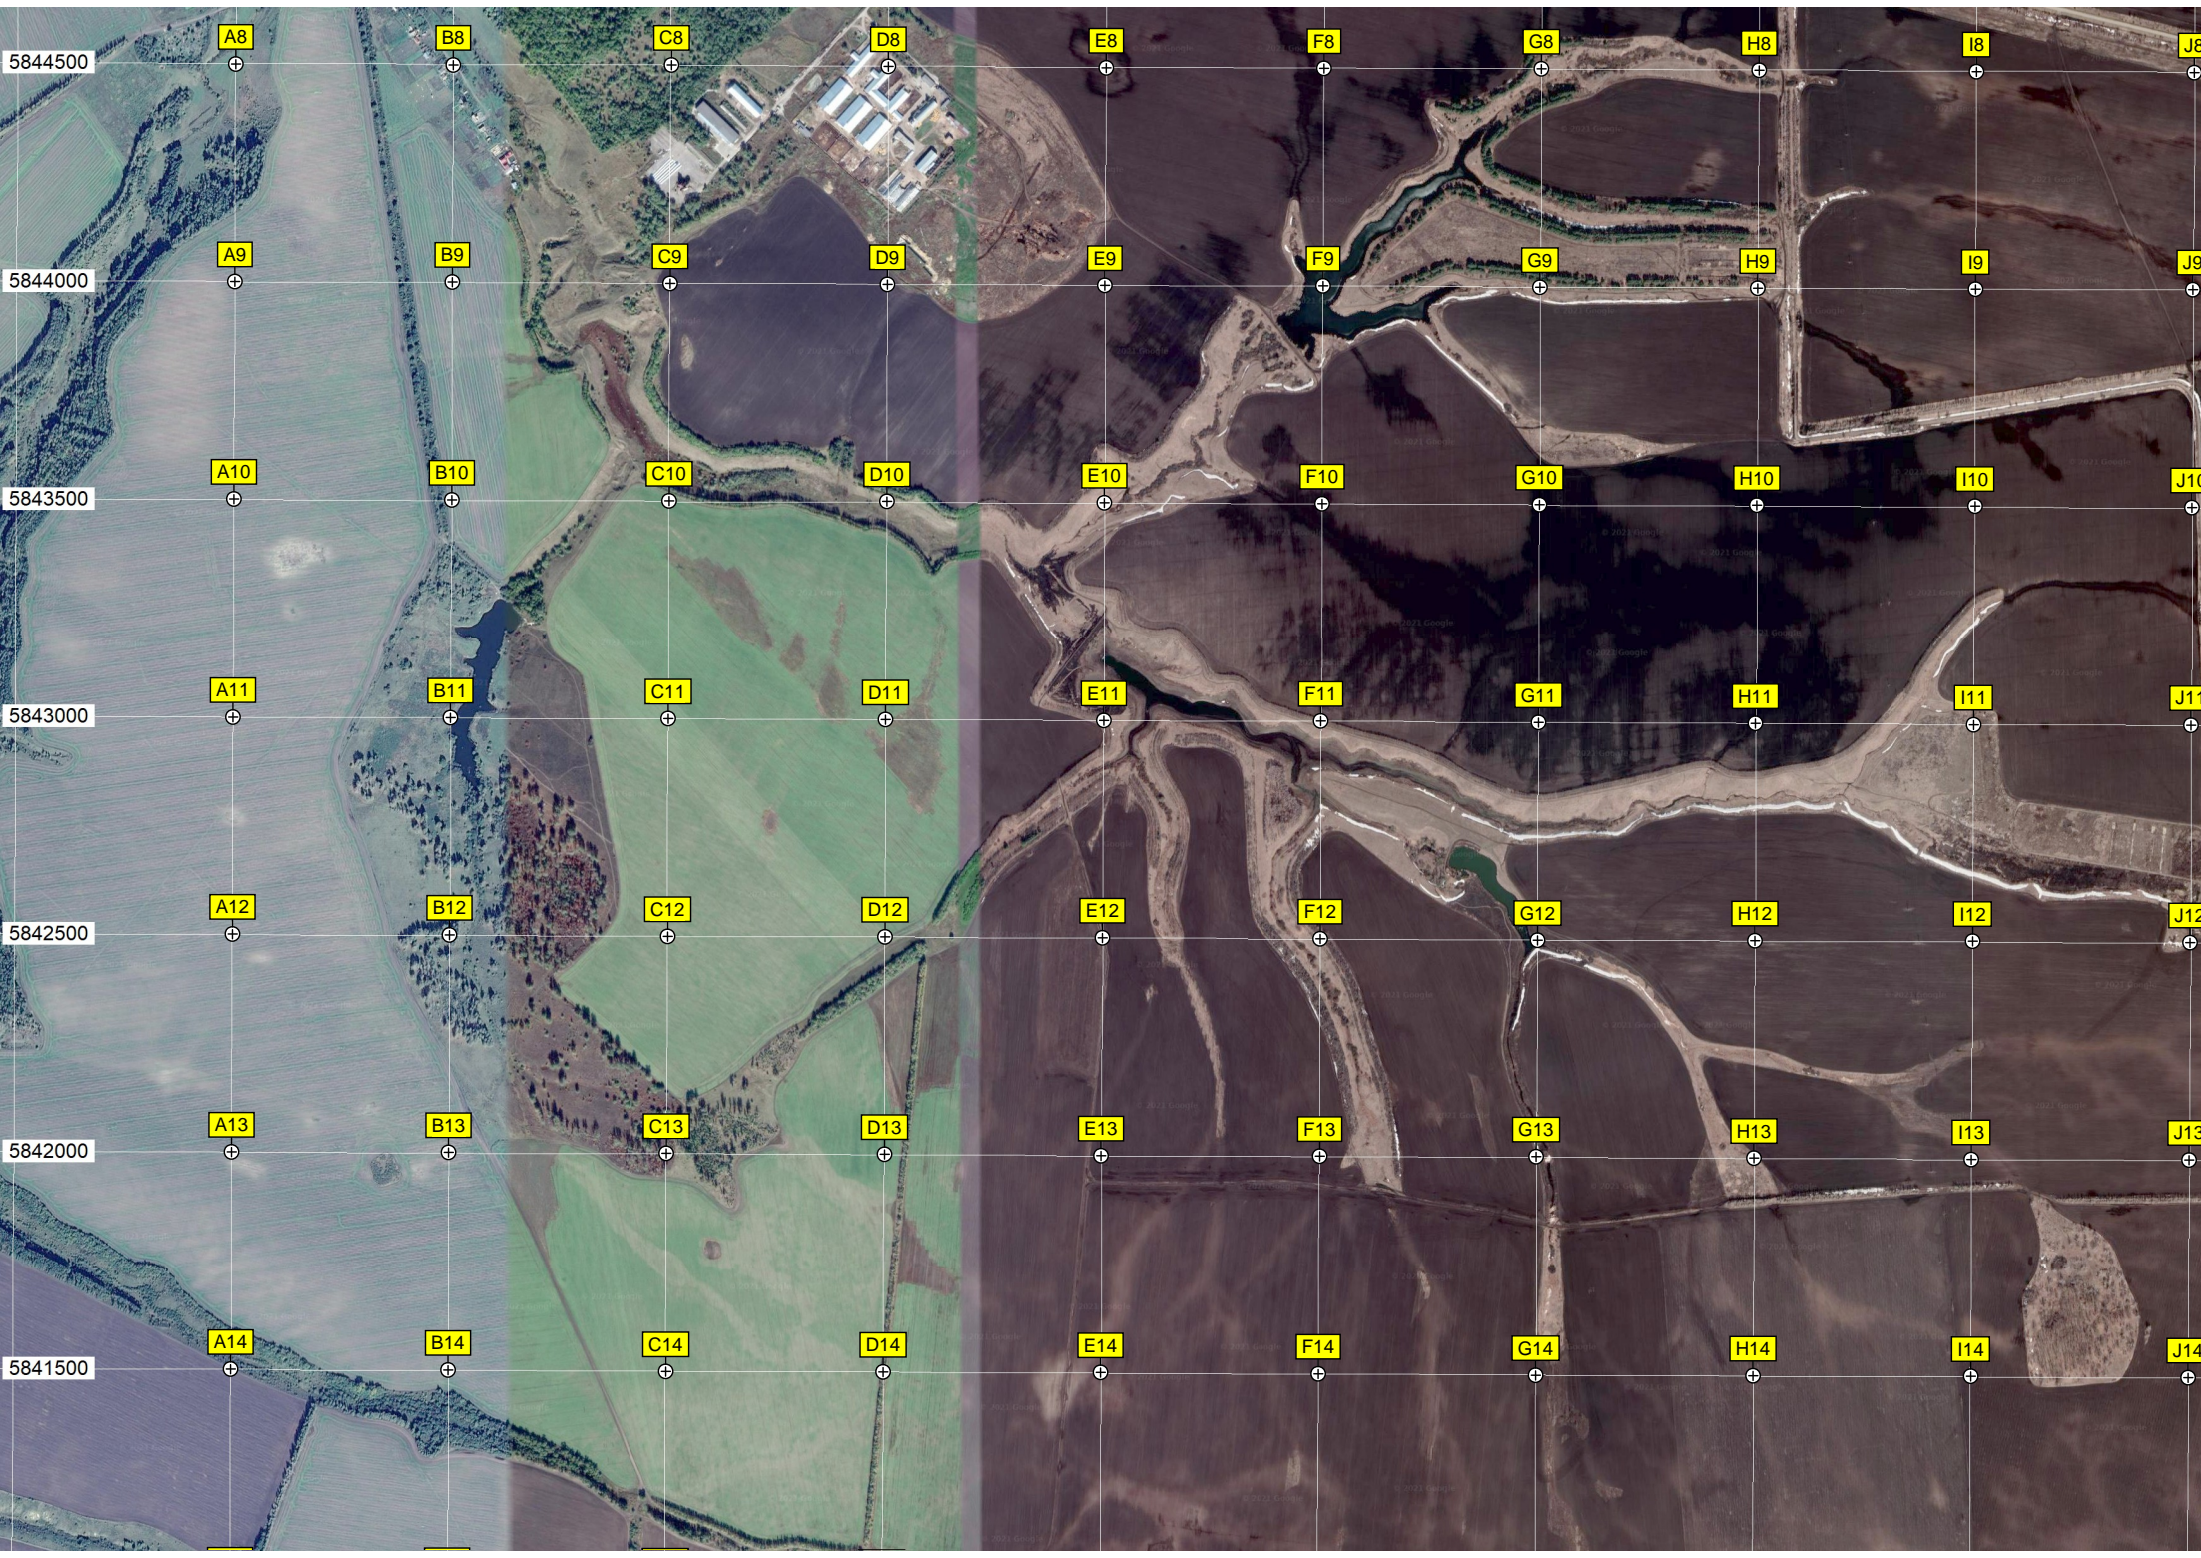

Пруд «Чудин»

Пруд «Жворонков»

ул. 8 Марта, 13 ул. 8 Марта, 4а

Дом священника

5844500

5844000

5843500

5843000