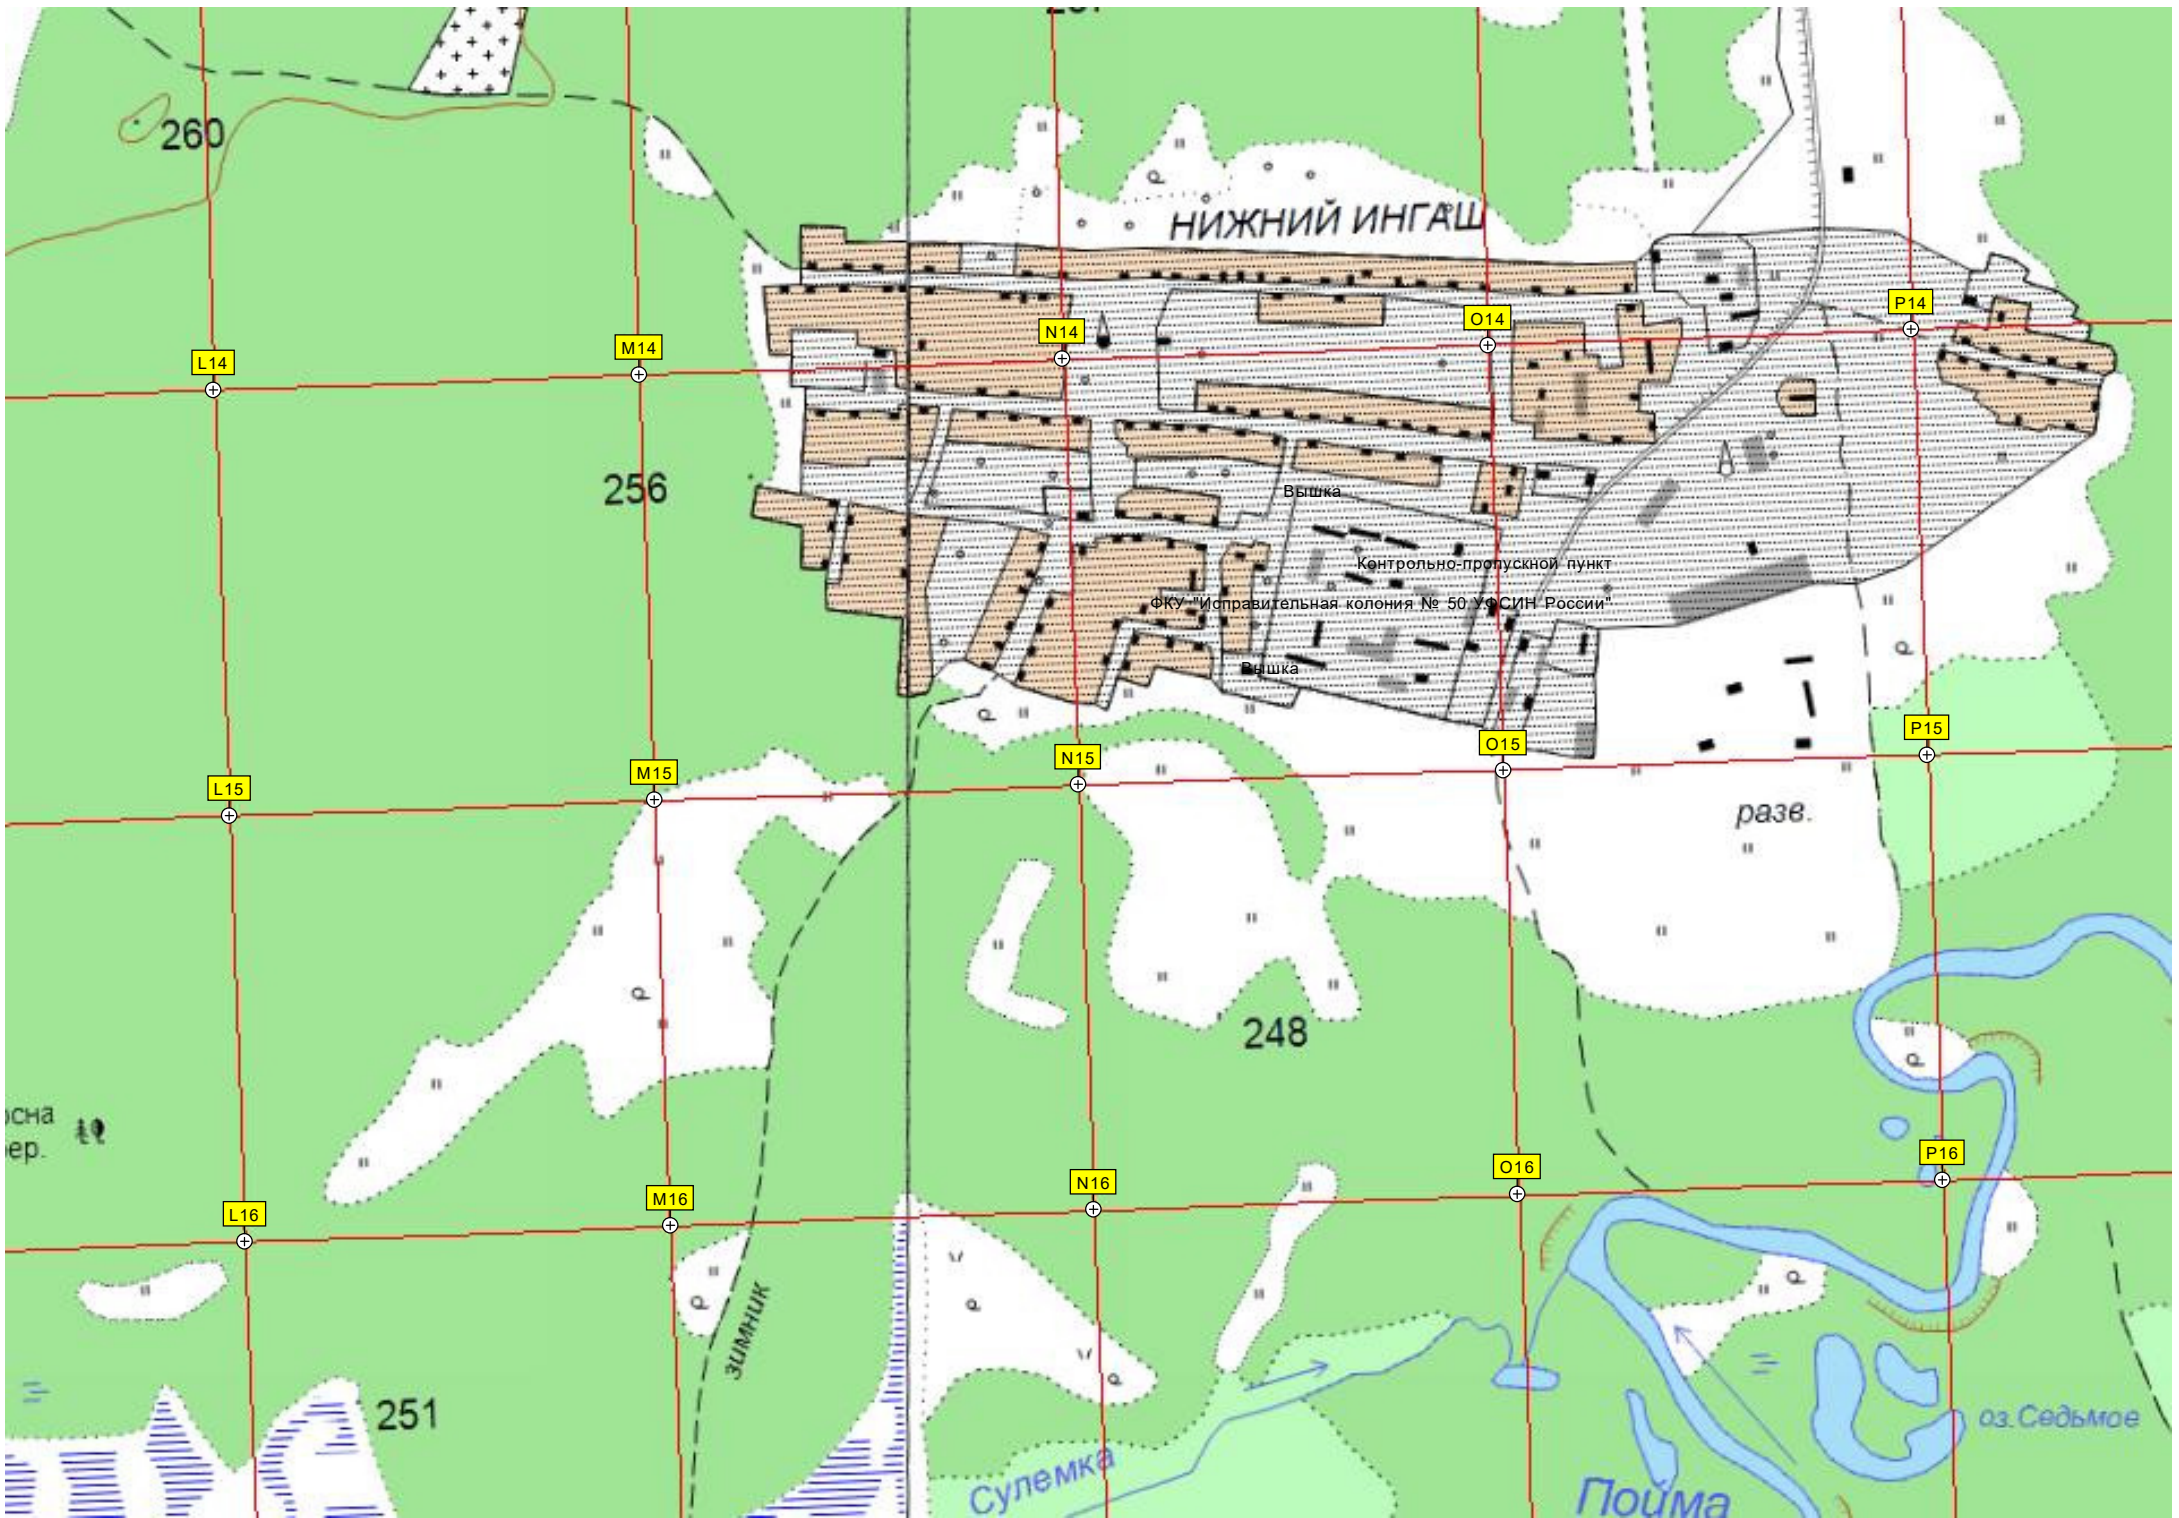

бер. сосна

243

72-8

243

Пойма

1116-й километр автодороги Р-255 «Сибирь» (777)

Новая Пойма

Новая Пойма