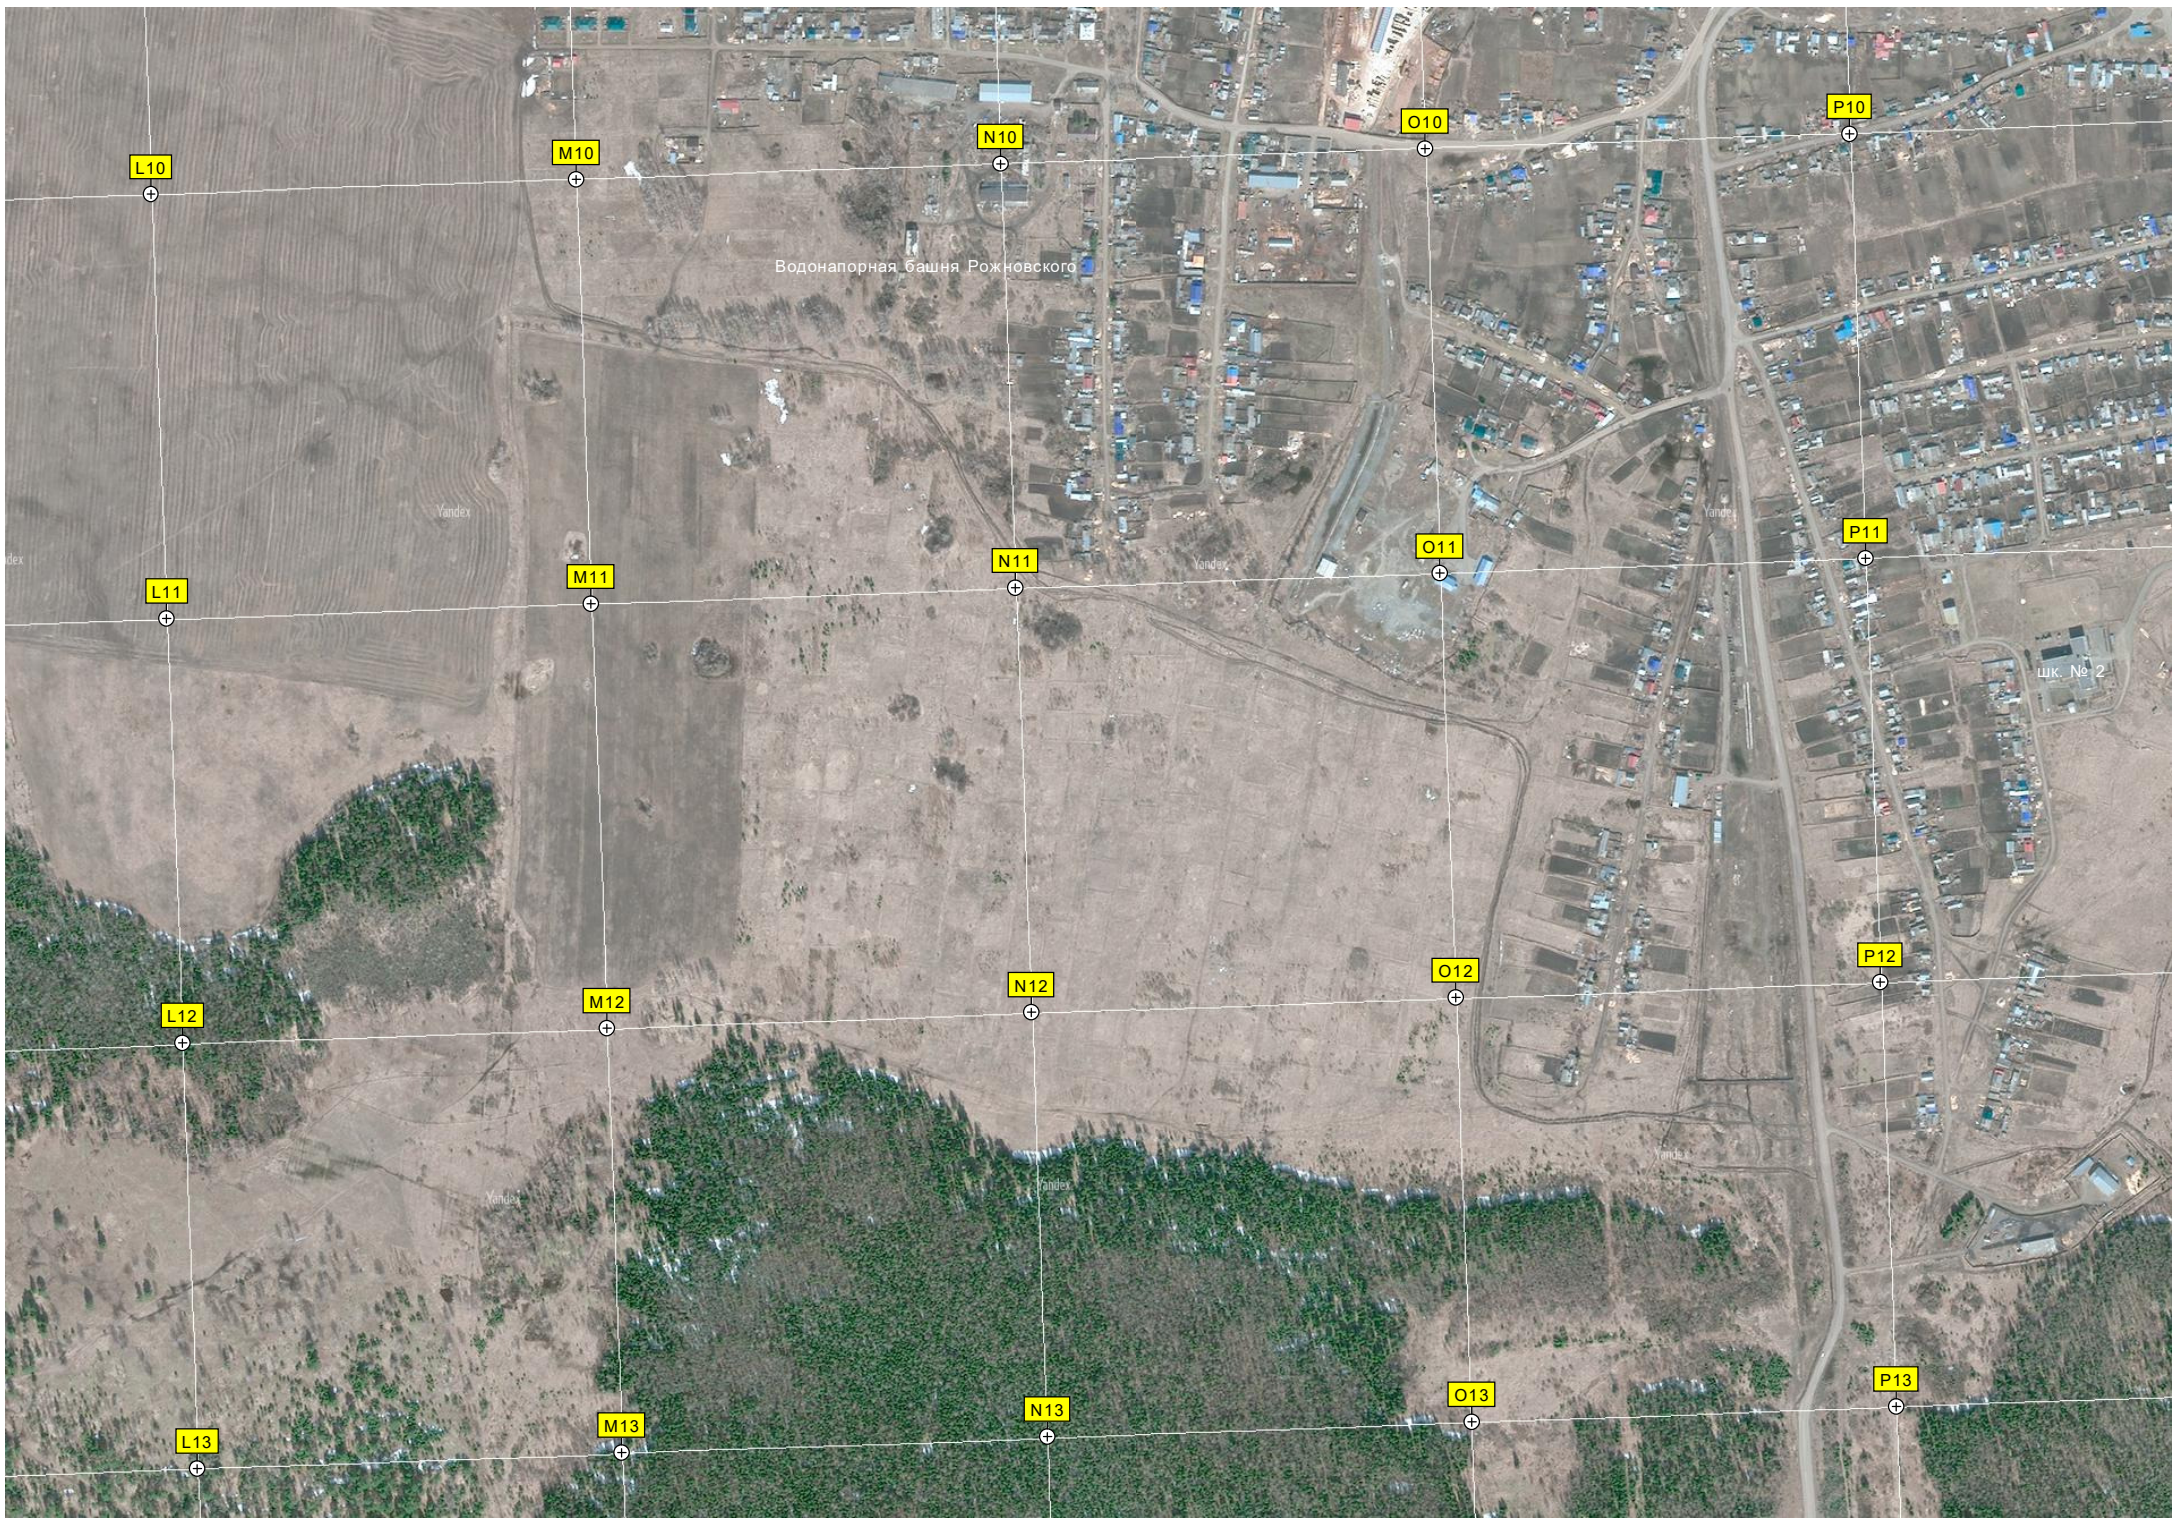

Водонапорная башня Рожновского

Шк. № 2

Vandex

Vandex

Vandex

Vandex

Vandex

Vandex