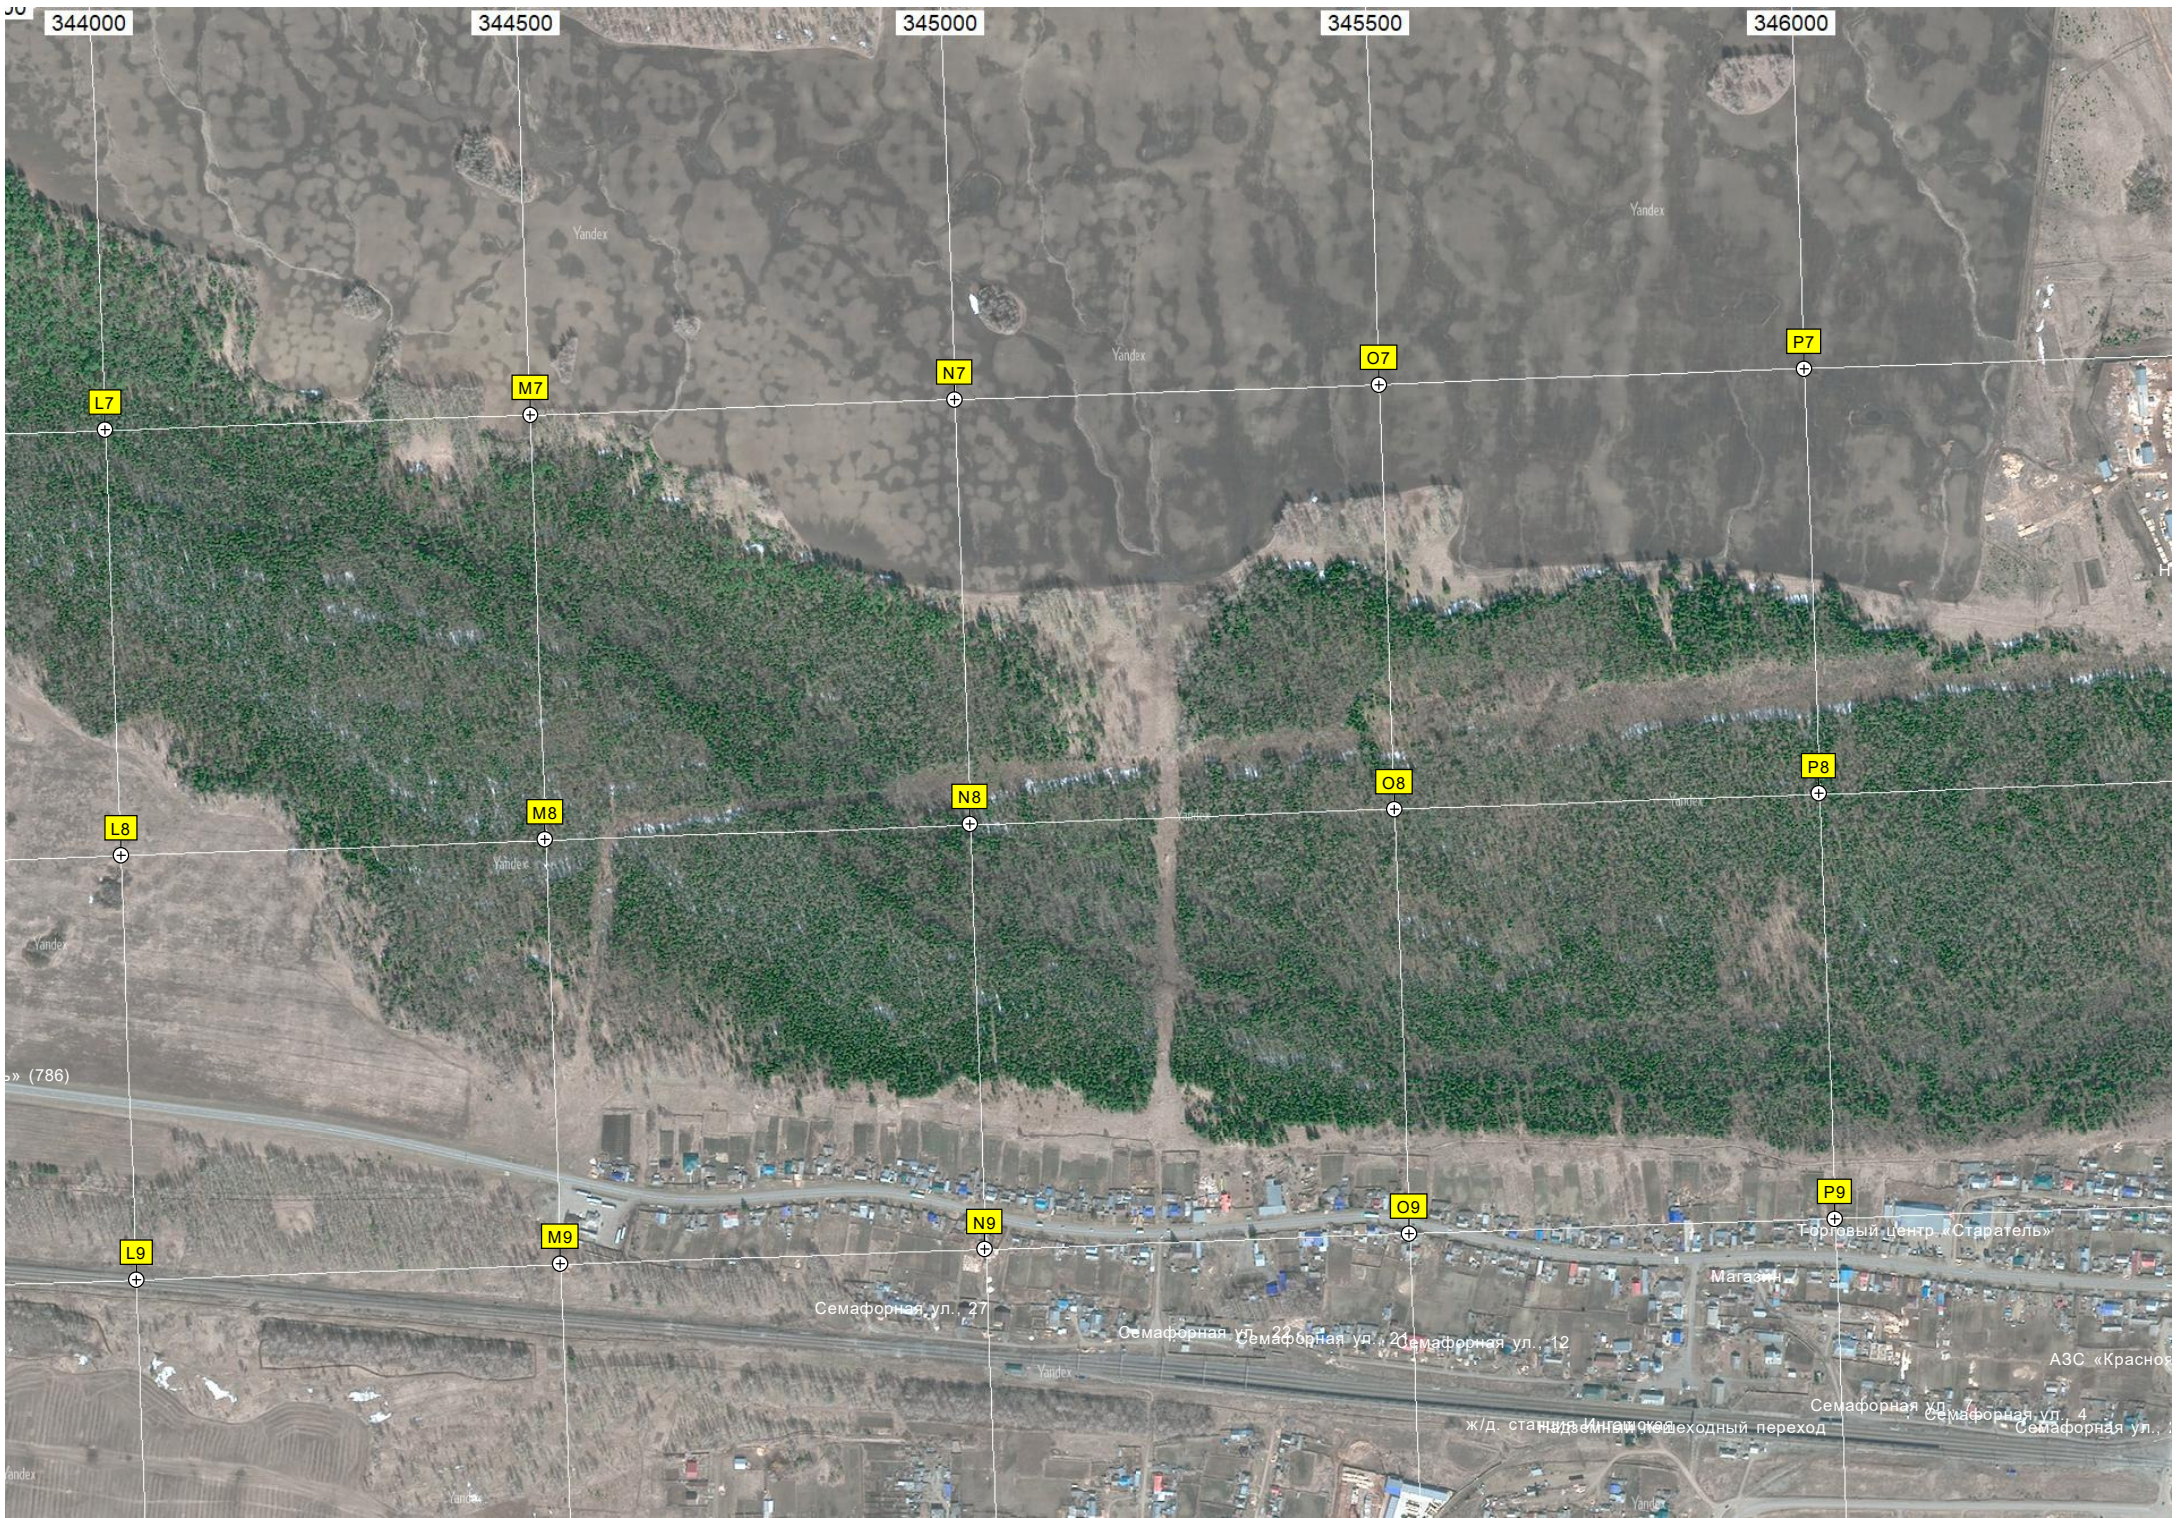

Телевизионная вышка

1106-й километр автодороги Р-255 «Сибирь»

1106-й километр автодороги Р-255 «Сибирь» (787)

1107-й километр автодороги Р-255 «Сибирь»

Остановочный пункт Верхний Ингань

344000

344500

345000

6228500

1116-й километр автодороги Р-255 «Сибирь» (777)

Новая Пойма

1117-й километр автодороги Р-255 «Сибирь» (776)

V16

W 16

X16

Y16