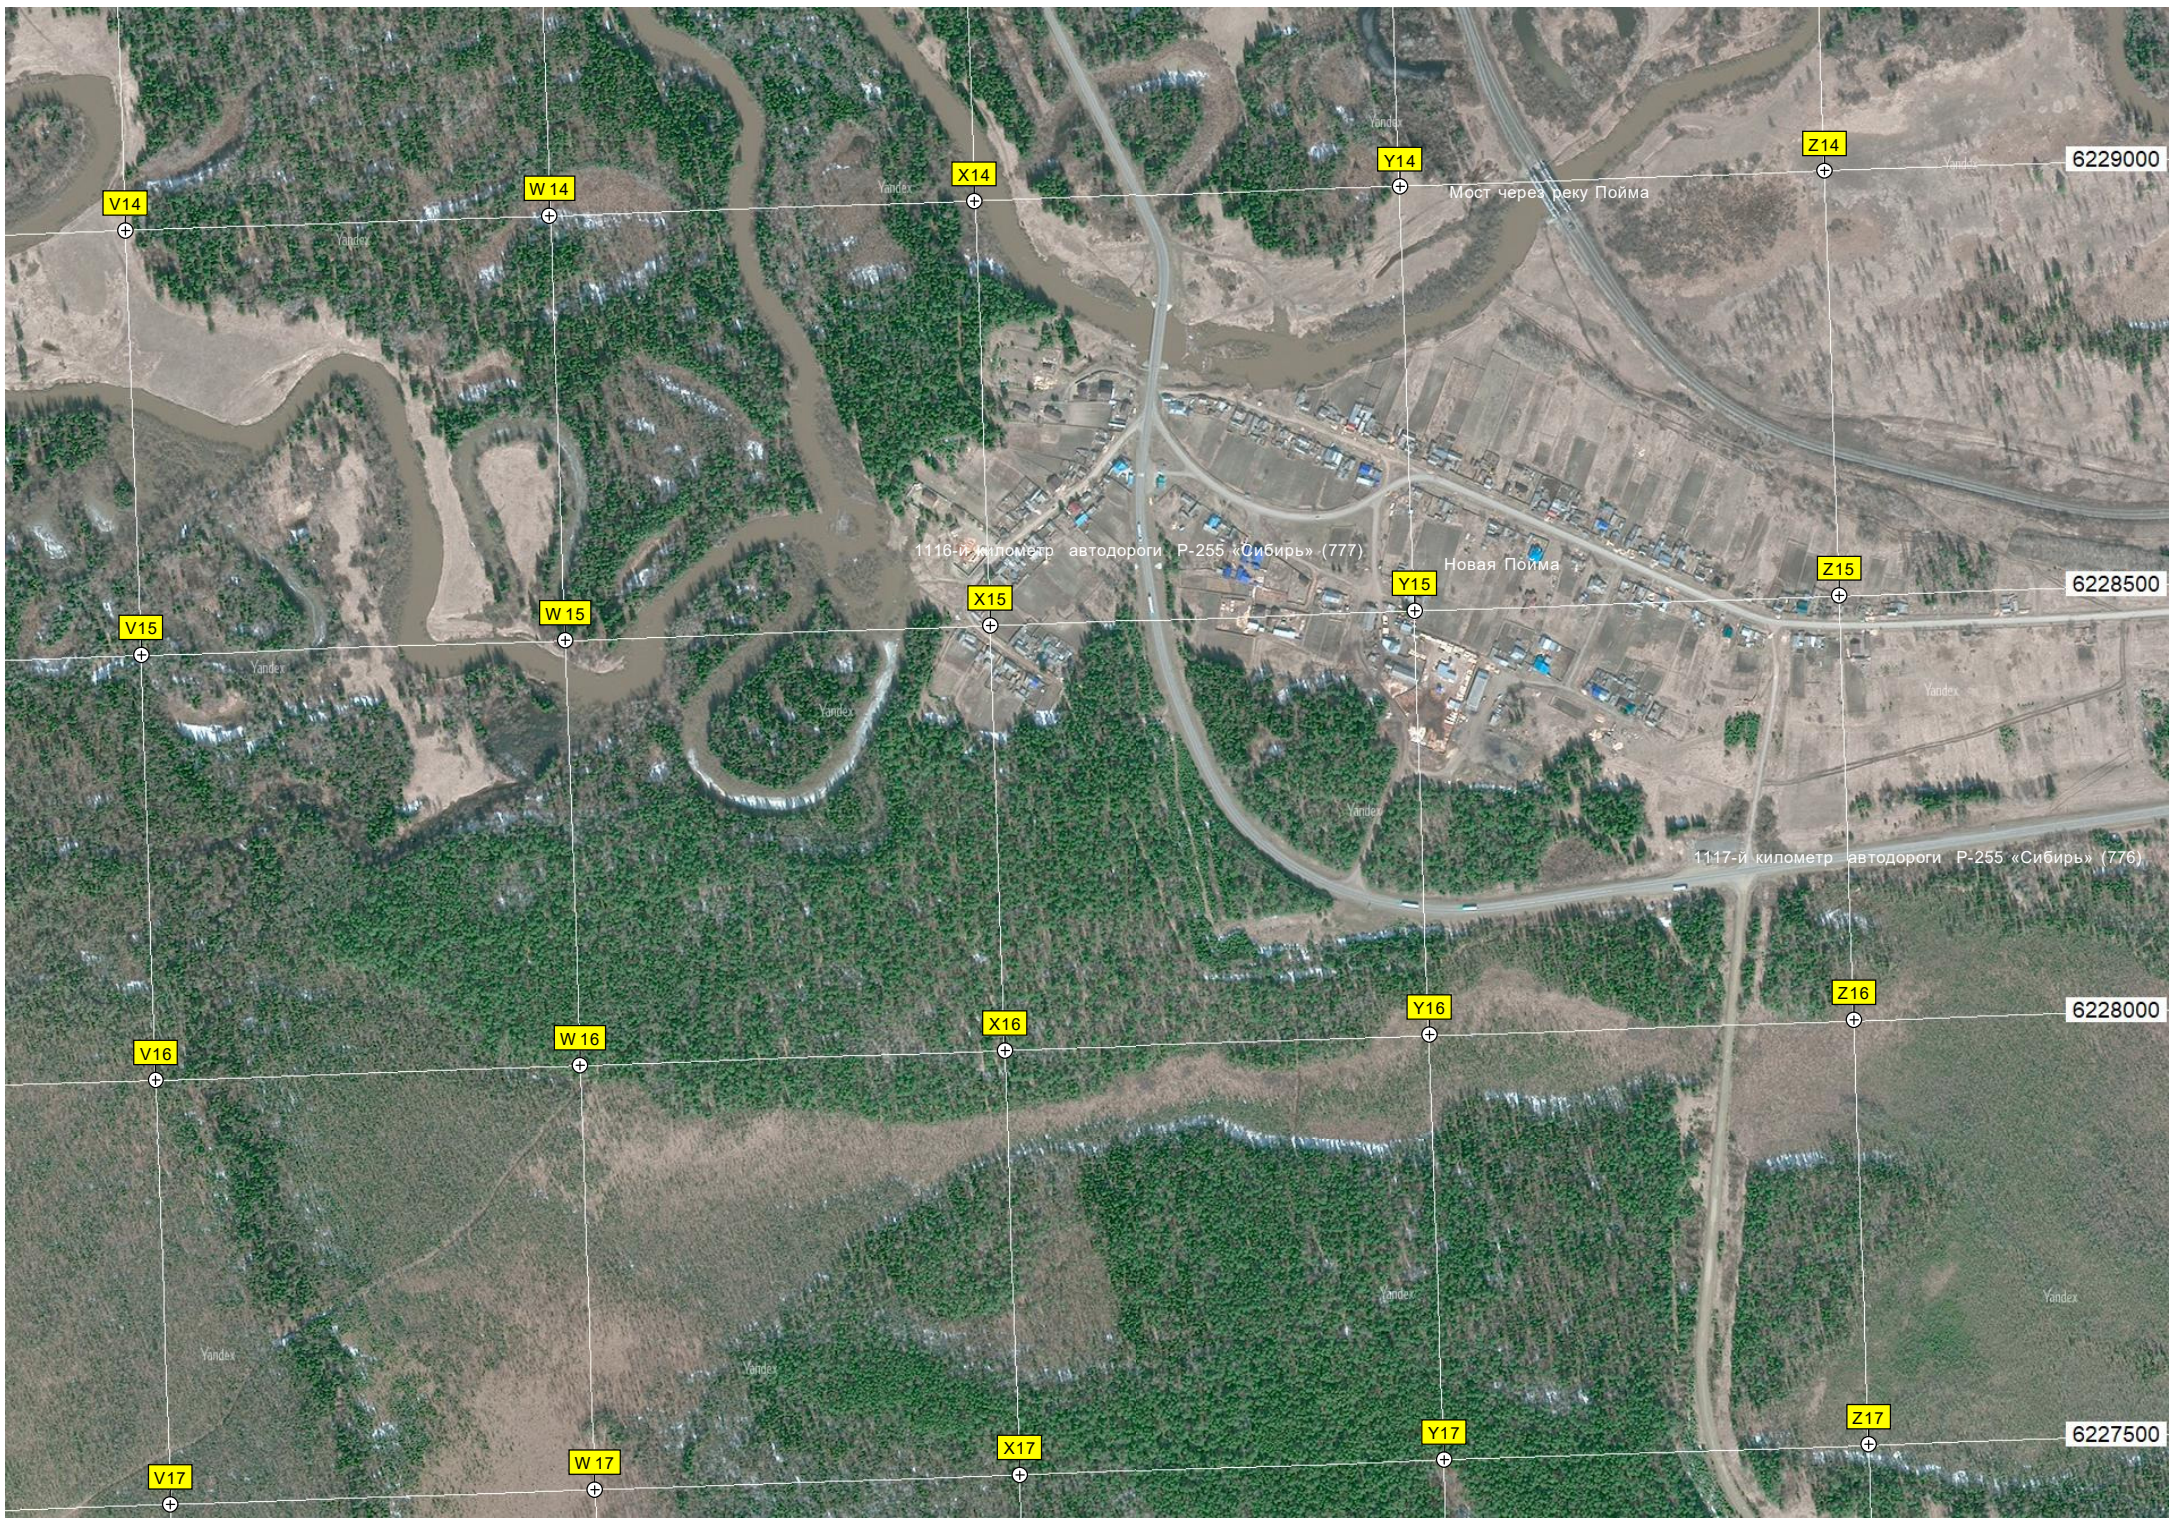

V14

W 14

X14

Y14

Z14

6229000

Мост через реку Пойма

V15

W 15

X15

Y15

Z15

6228500

1116-й километр автодороги Р-255 «Сибирь» (777)

Новая Пойма

1117-й километр автодороги Р-255 «Сибирь» (776)

V16

W 16

X16

Y16

Z16

6228000

V17

W 17

X17

Y17

Z17

6227500