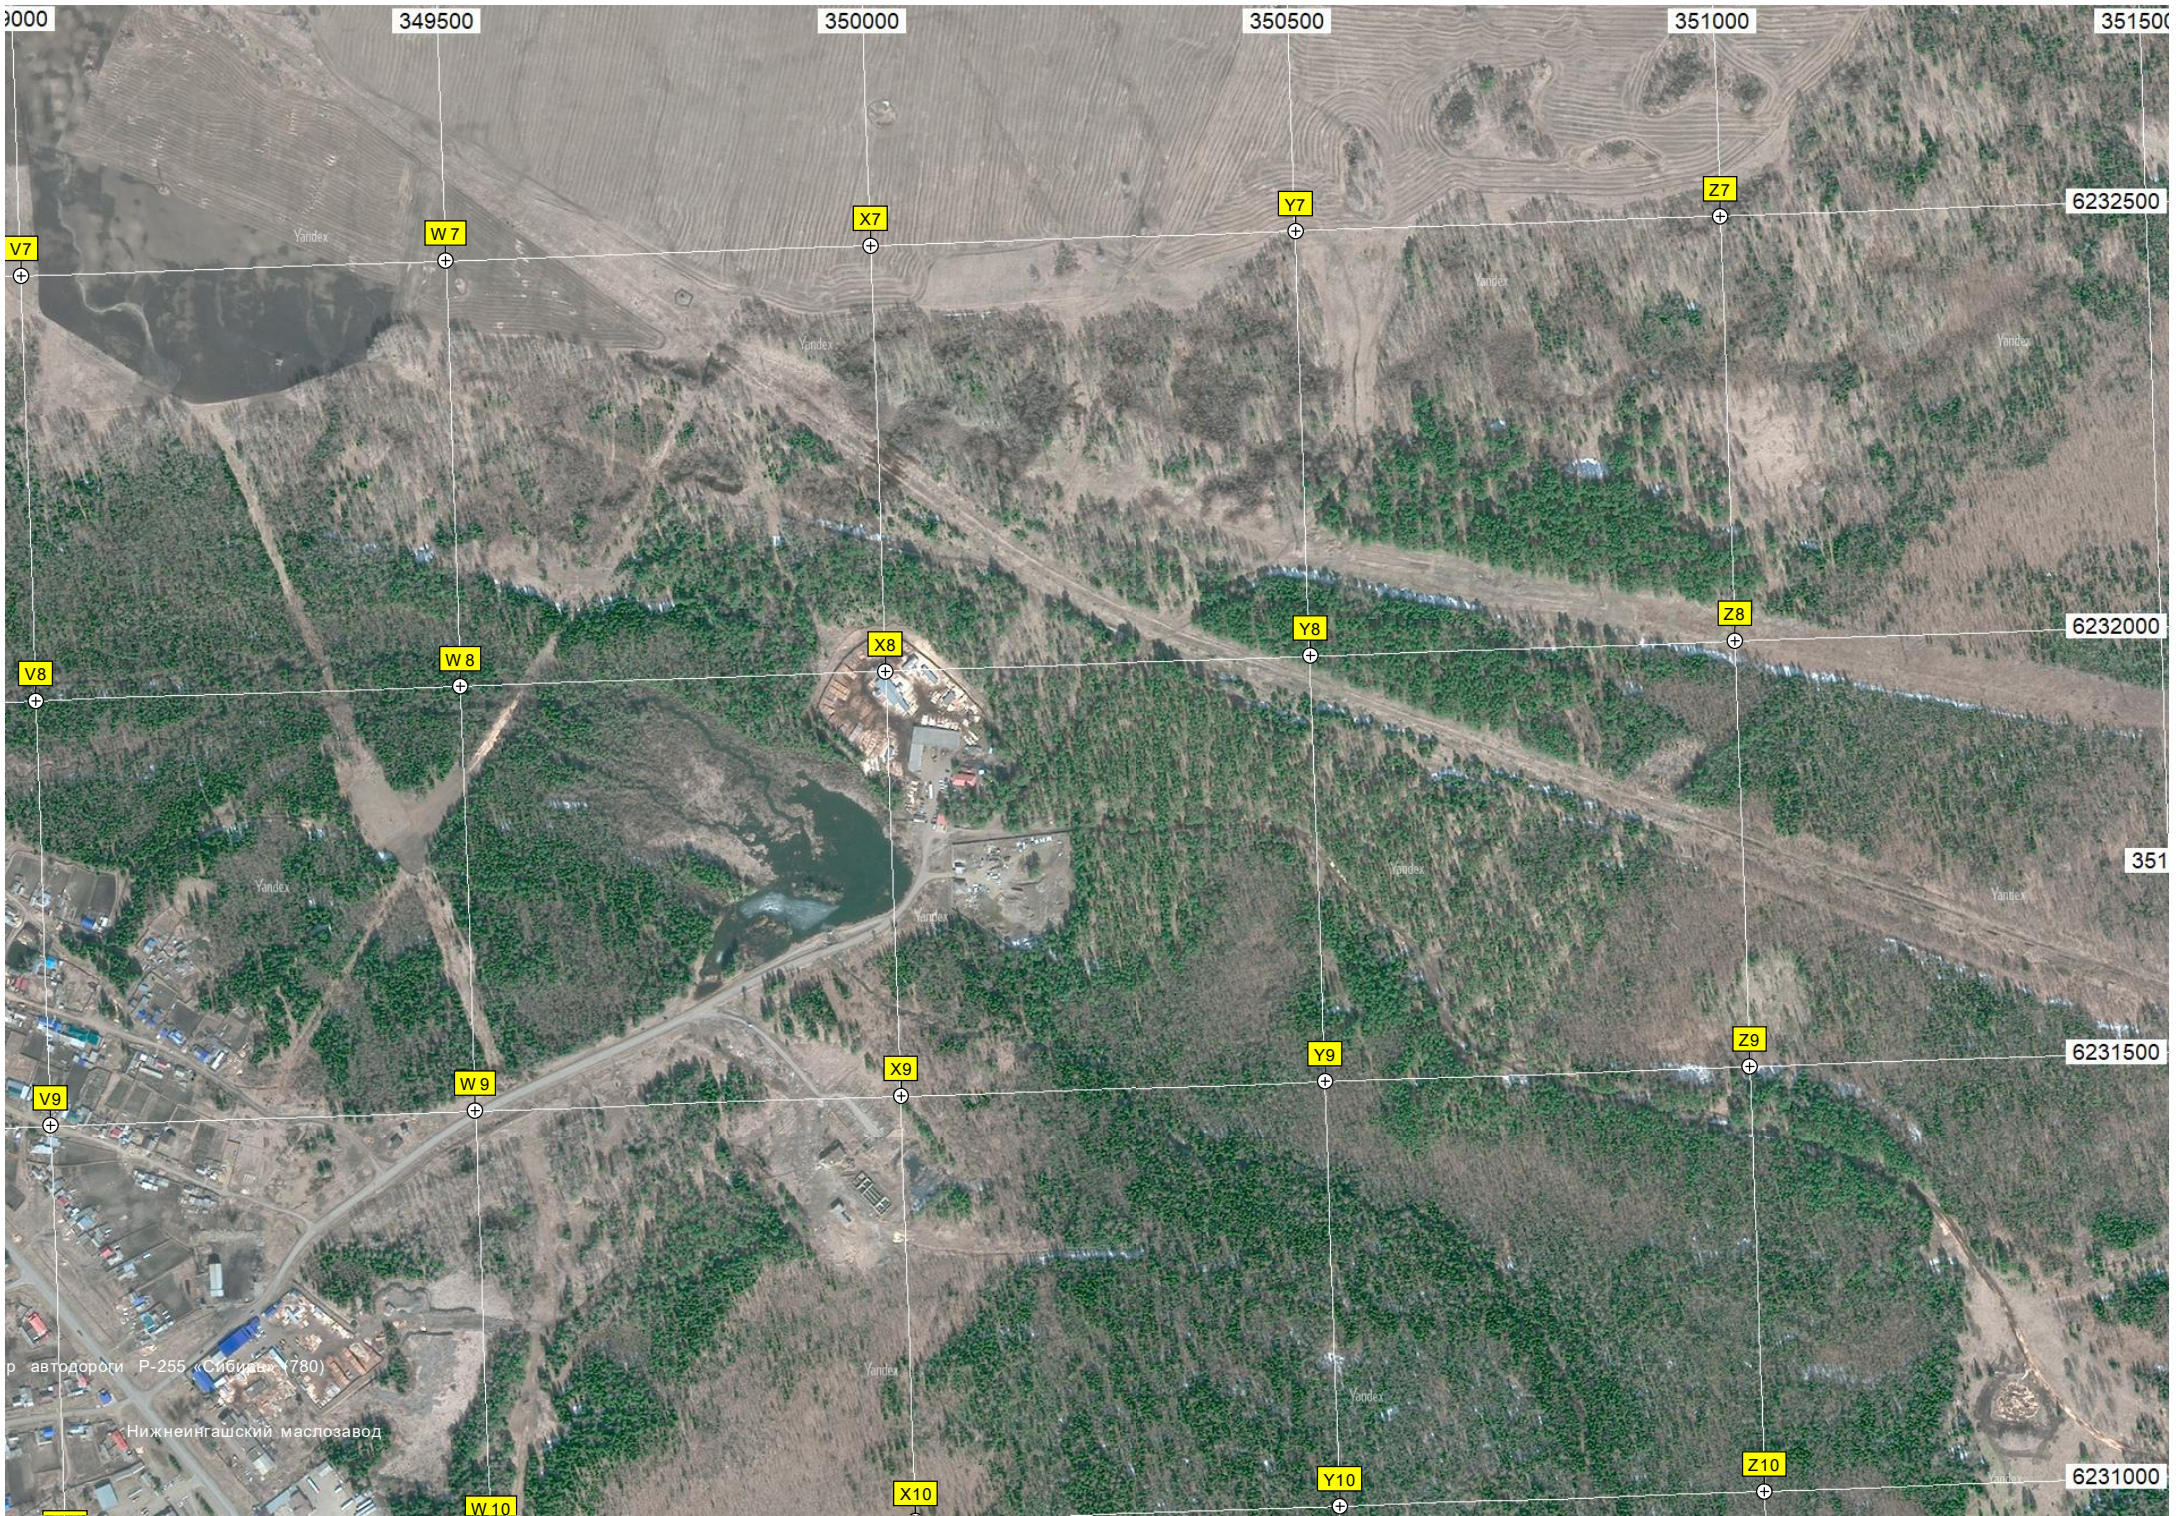

35000

349500

350000

350500

351000

351500

V7

W7

X7

Y7

Z7

6232500

V8

W8

X8

Y8

Z8

6232000

V9

W9

X9

Y9

Z9

6231500

V10

W10

X10

Y10

Z10

6231000

автотрасса Р-255 «Сибирь» (780)

Нижеингашский маслозавод

Yandex

Yandex

Yandex

Yandex

Yandex

Yandex

Yandex

Yandex

Yandex

Yandex