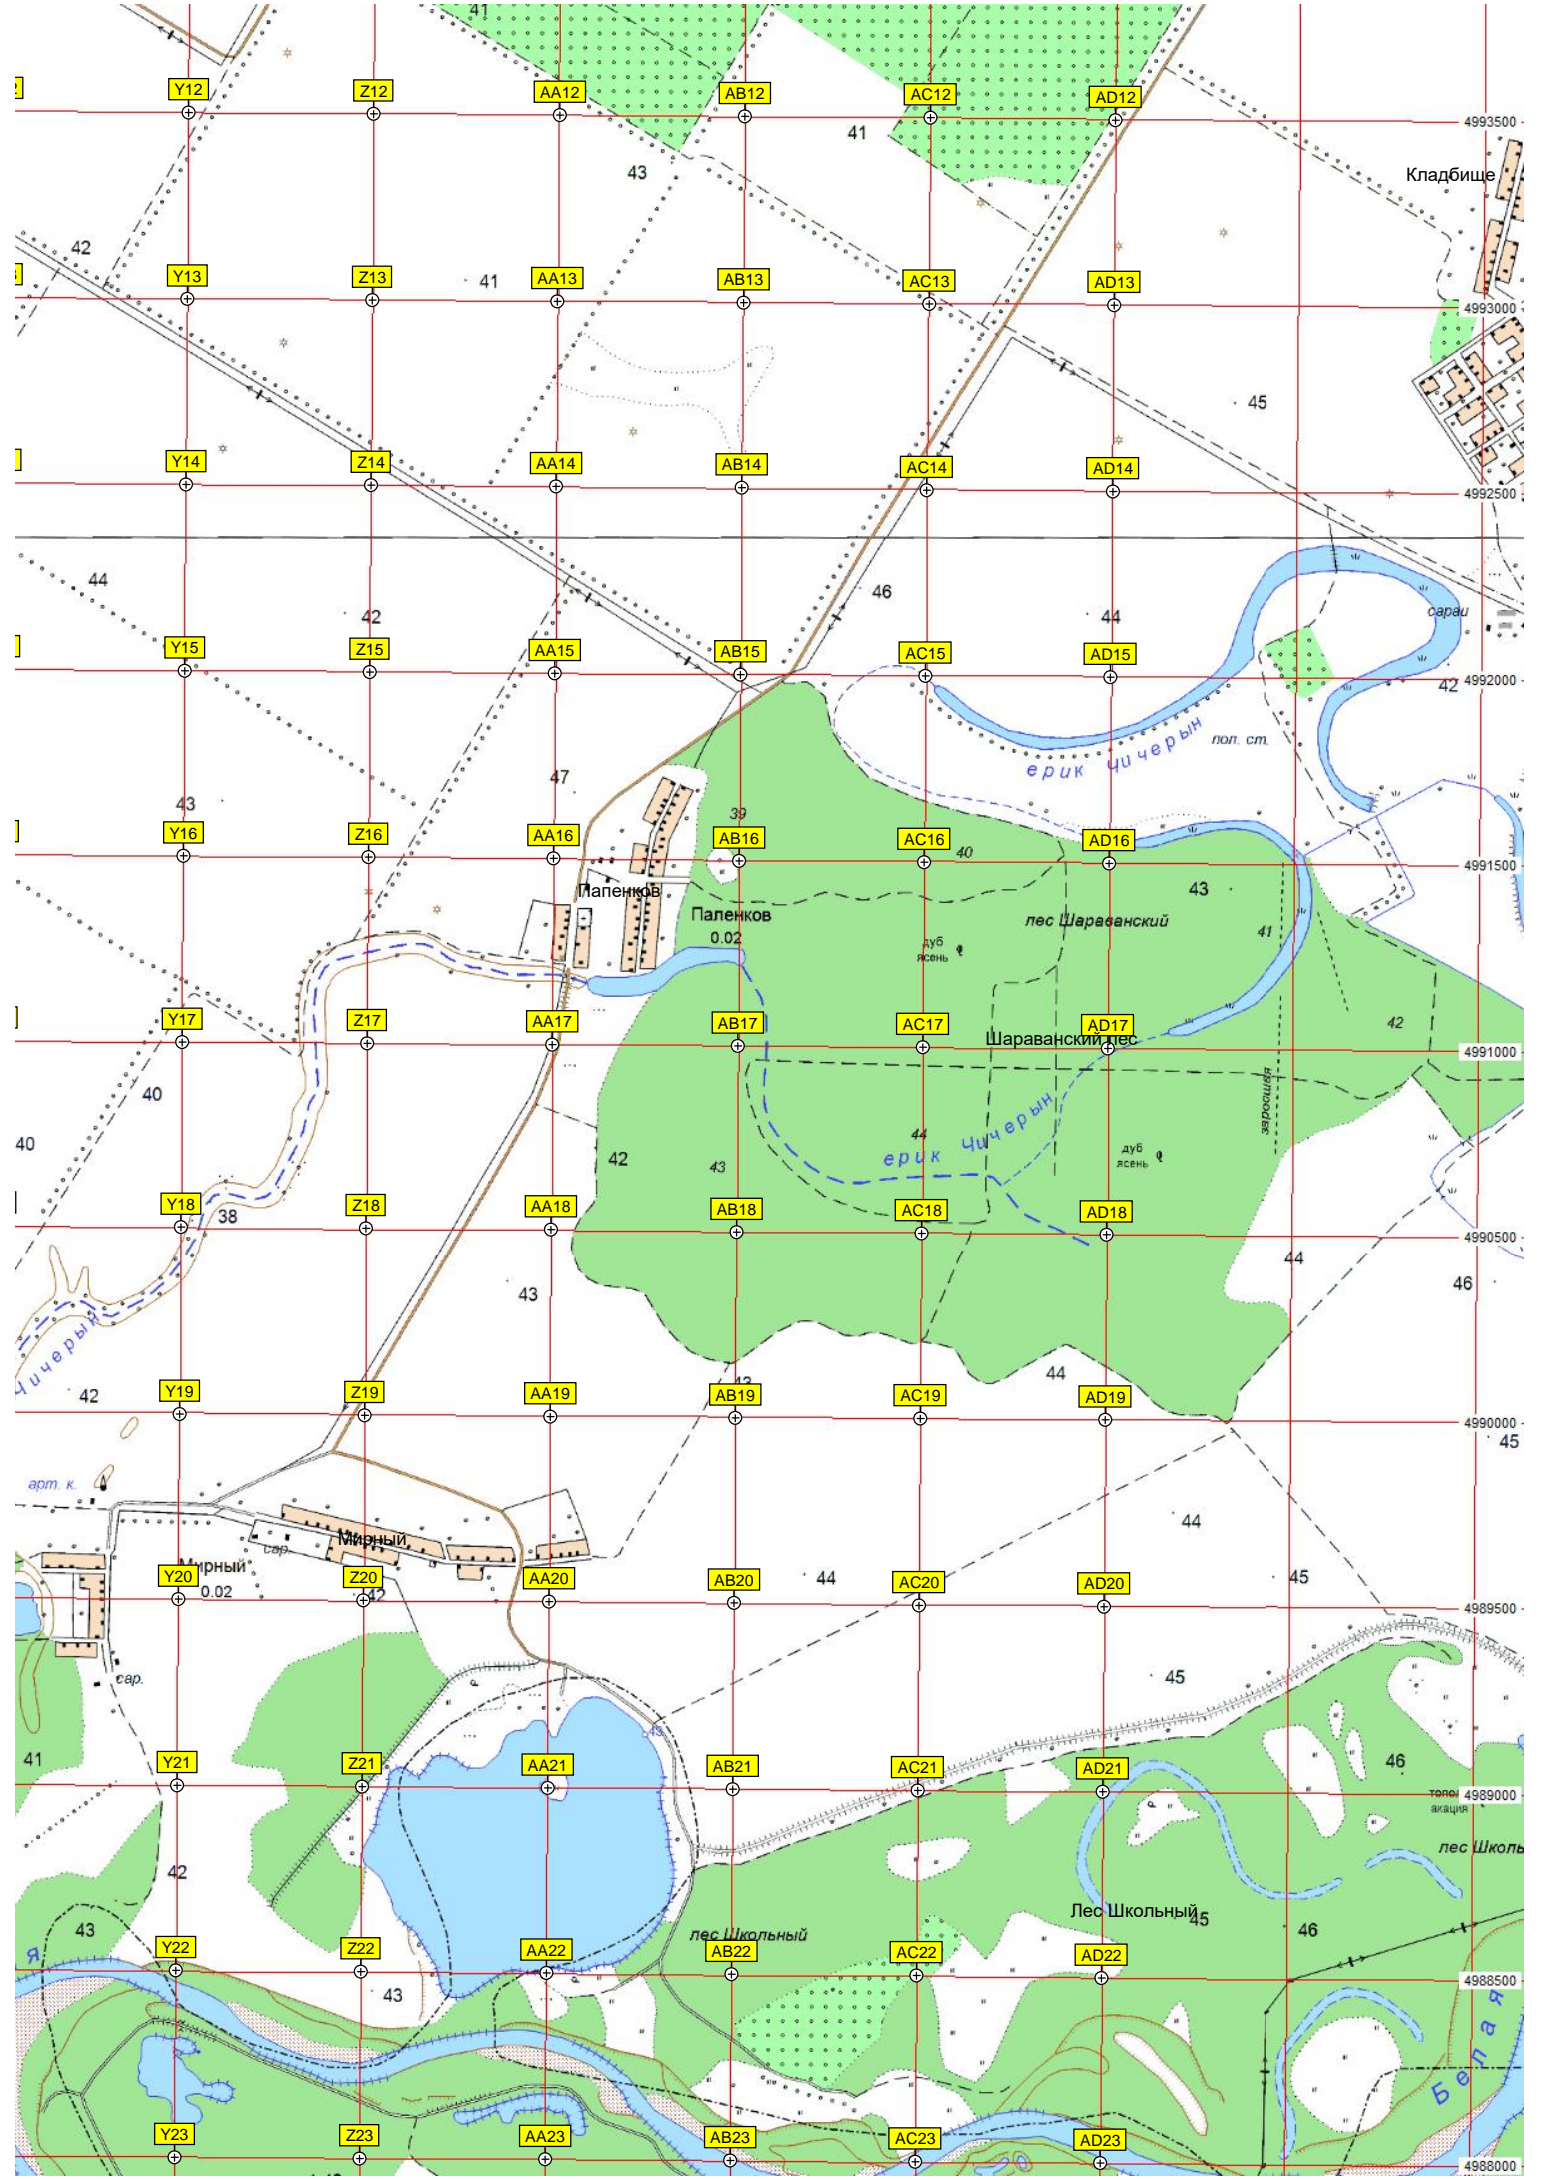

Северо-Кавказская зональная  
опытная станция ВНИИЛР  
ВНИИЛР (Институт лекарственных растений)

кур. Большой Курган Большой

г. Басюринска

Школа № 13

Стадион

Плавня

Шелковник

Красногвардейское

Администрация Красногвардейского района  
Старая школа

Центральное кладбище  
ООО «Красногвардейский Молочный Завод»

Районная больница  
Маслозавод

Рынок  
Водонапорная башня Рожновского  
АЗС "Лукойл"

Парк культуры и отдыха им. М. Горького

Электрическая подстанция «Красногвардейское»

АЗС "Сатурн"

Водонапорная башня Рожновского

Кладбище

Красногвардейское

Кладбище

Мира, 196

бас.

арт. к.

арт. к.

пол. ст.

В О Д О Х Р А Н И Л И Щ Е