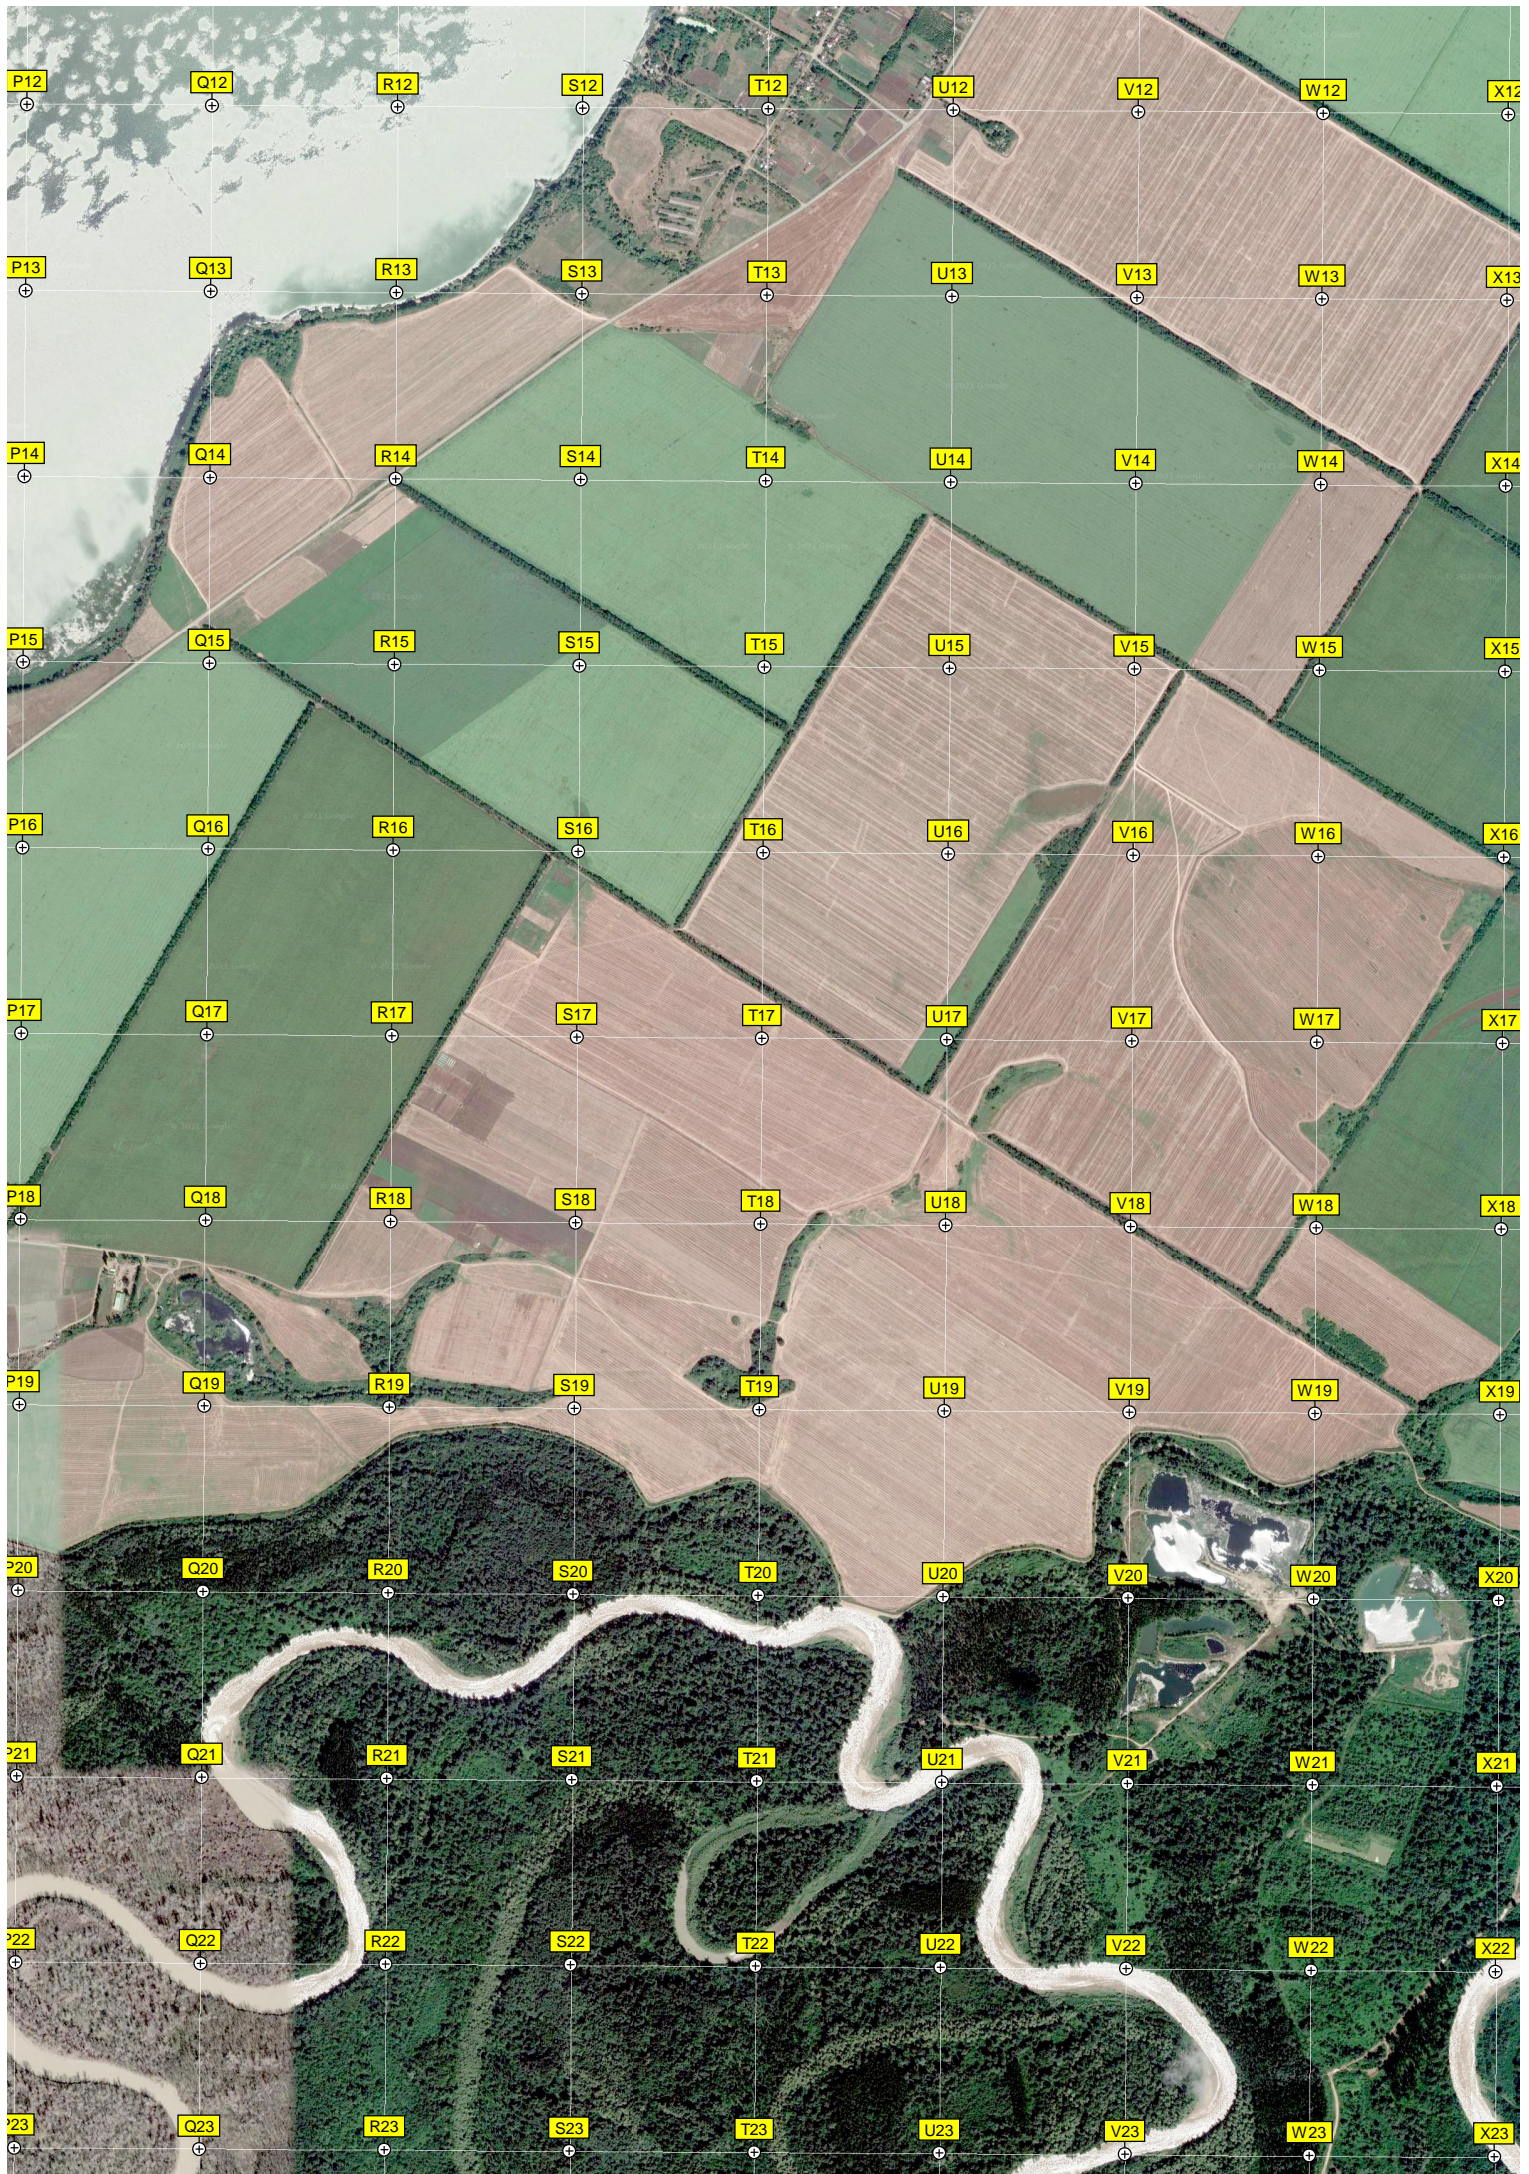

H12 I12 J12 K12 L12 M12 N12 O12  
H13 I13 J13 K13 L13 M13 N13 O13  
H14 I14 J14 K14 L14 M14 N14 O14  
H15 I15 J15 K15 L15 M15 N15 O15  
H16 I16 J16 K16 L16 M16 N16 O16  
H17 I17 J17 K17 L17 M17 N17 O17  
H18 I18 J18 K18 L18 M18 N18 O18  
H19 I19 J19 K19 L19 M19 N19 O19  
H20 I20 J20 K20 L20 M20 N20 O20  
H21 I21 J21 K21 L21 M21 N21 O21  
H22 I22 J22 K22 L22 M22 N22 O22  
H23 I23 J23 K23 L23 M23 N23 O23

Адамии  
Муслиманское кладбище  
АТС  
Муслиманское кладбище (д. Чумаков)

Чумаков

Бывший Чал для барж  
Памятник Воинам погибшим во время ВОВ  
Рыболовов-Охотников  
Руины Дробильно-сортировочного завода

Беляевский

537000 537500 538000 538500 539000 539500 540000 540500

441000 441500 442000 442500 443000 443500 444000 444500