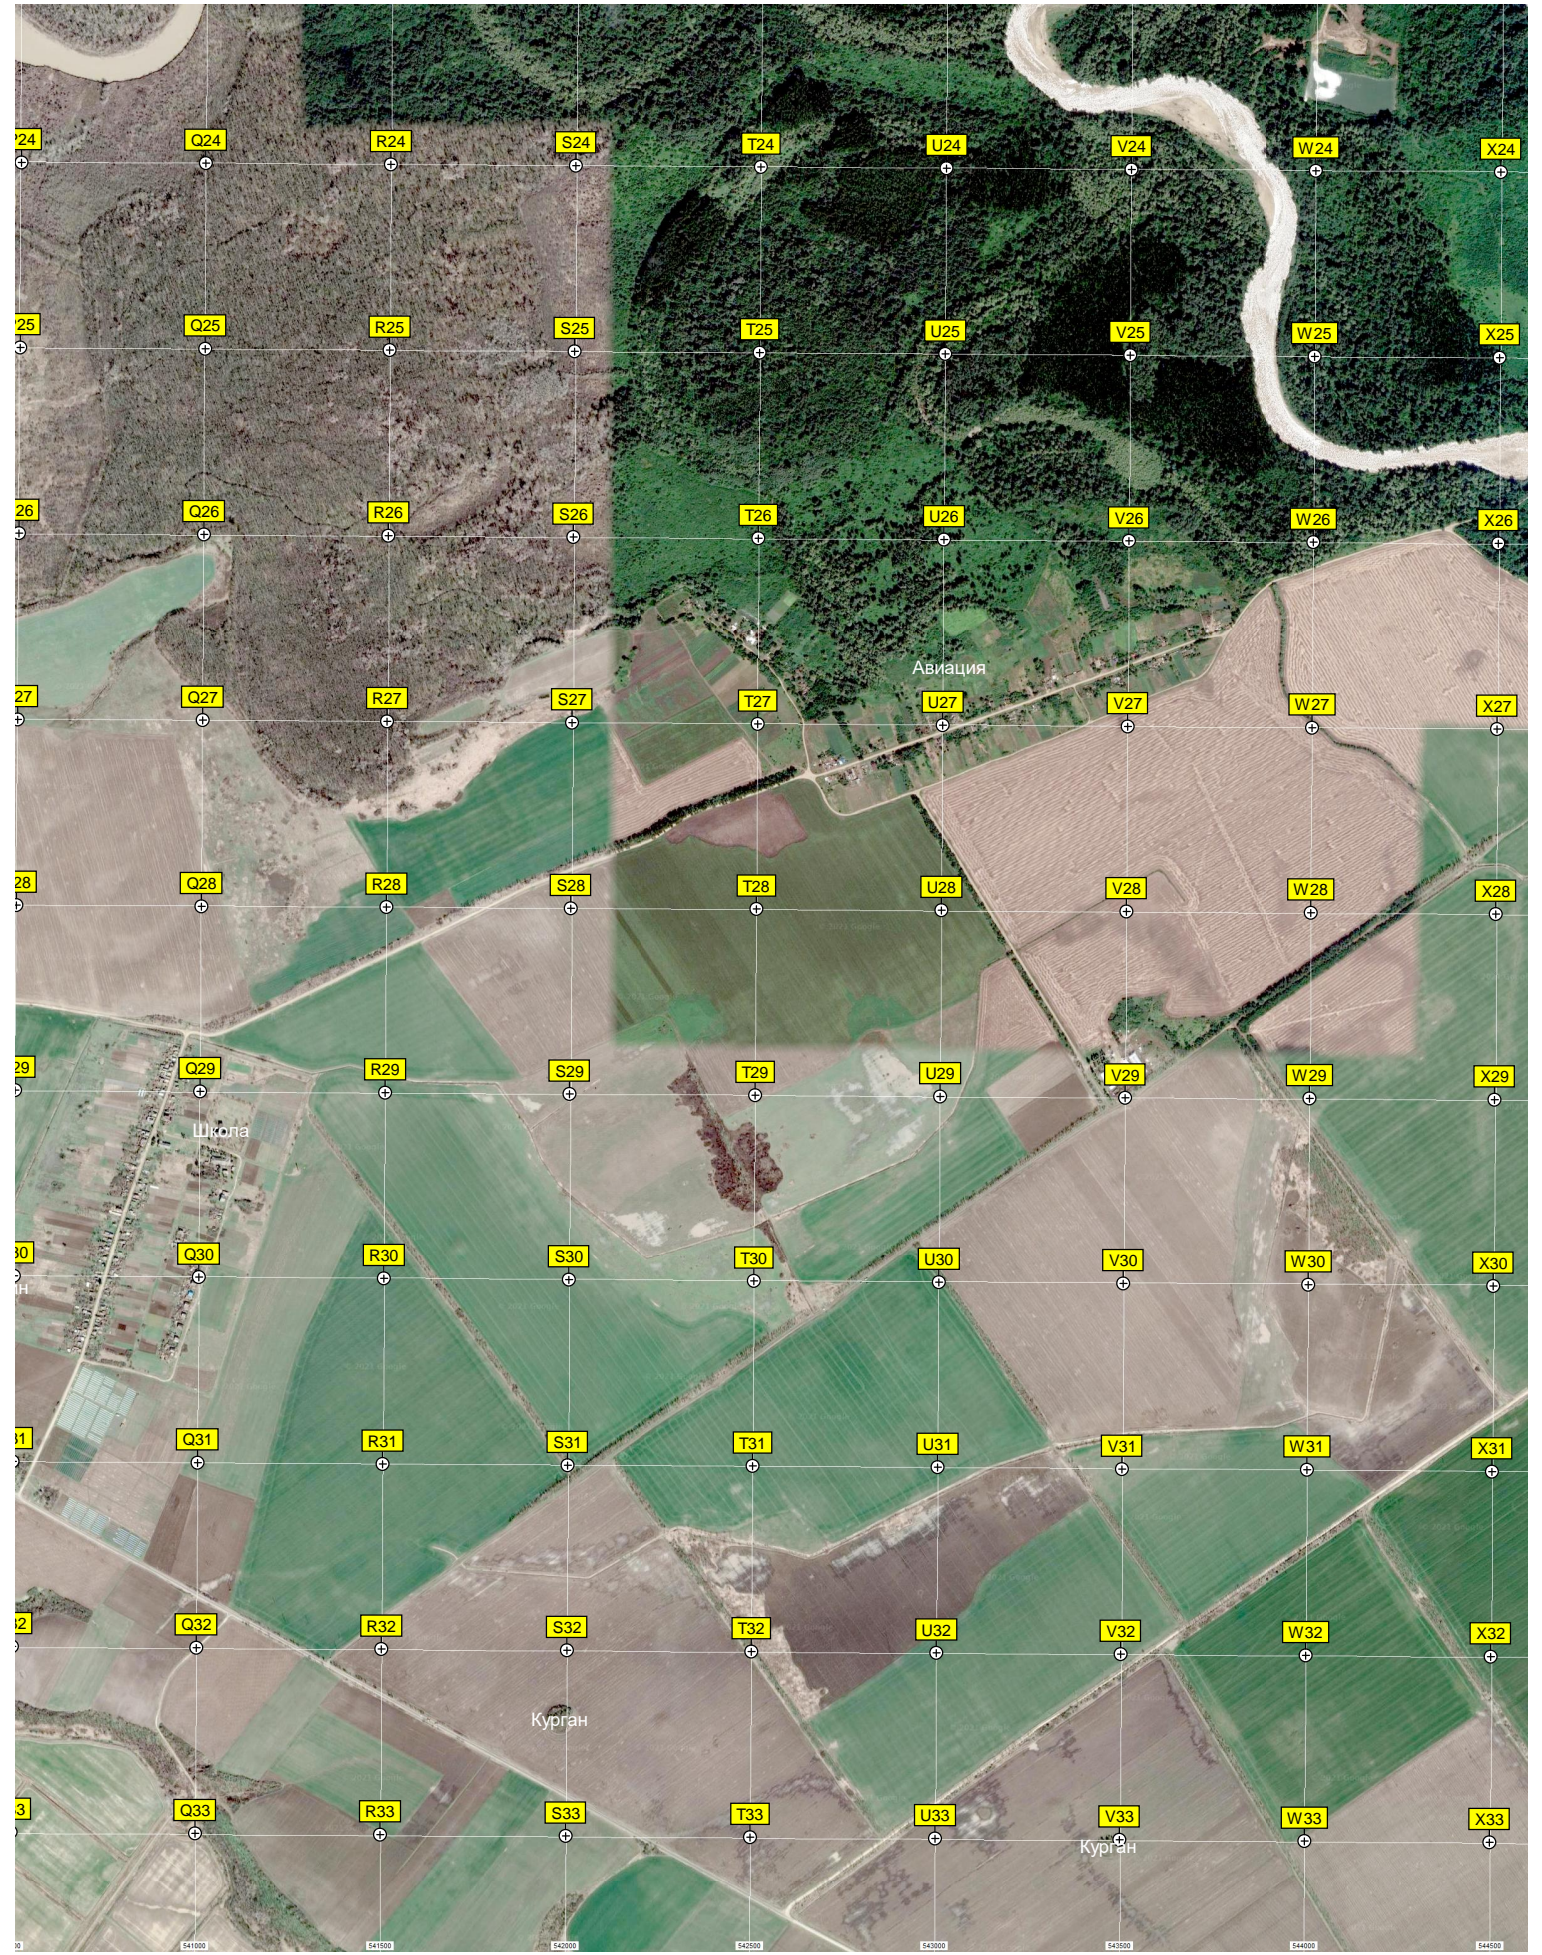

H12 I12 J12 K12 L12 M12 N12 O12  
H13 I13 J13 K13 L13 M13 N13 O13  
H14 I14 J14 K14 L14 M14 N14 O14  
H15 I15 J15 K15 L15 M15 N15 O15  
H16 I16 J16 K16 L16 M16 N16 O16  
H17 I17 J17 K17 L17 M17 N17 O17  
H18 I18 J18 K18 L18 M18 N18 O18  
H19 I19 J19 K19 L19 M19 N19 O19  
H20 I20 J20 K20 L20 M20 N20 O20  
H21 I21 J21 K21 L21 M21 N21 O21  
H22 I22 J22 K22 L22 M22 N22 O22  
H23 I23 J23 K23 L23 M23 N23 O23

Адамии  
Муслиманское кладбище  
АТС  
Муслиманское кладбище (д. Чумаков)

Чумаков

Бывший Чал для барж  
Памятник Воинам погибшим во время ВОВ  
Рыболовов-Охотников  
Руины Дробильно-сортировочного завода

Беляевский

537000 537500 538000 538500 539000 539500 540000 540500

441000 441500 442000 442500 443000 443500 444000 444500