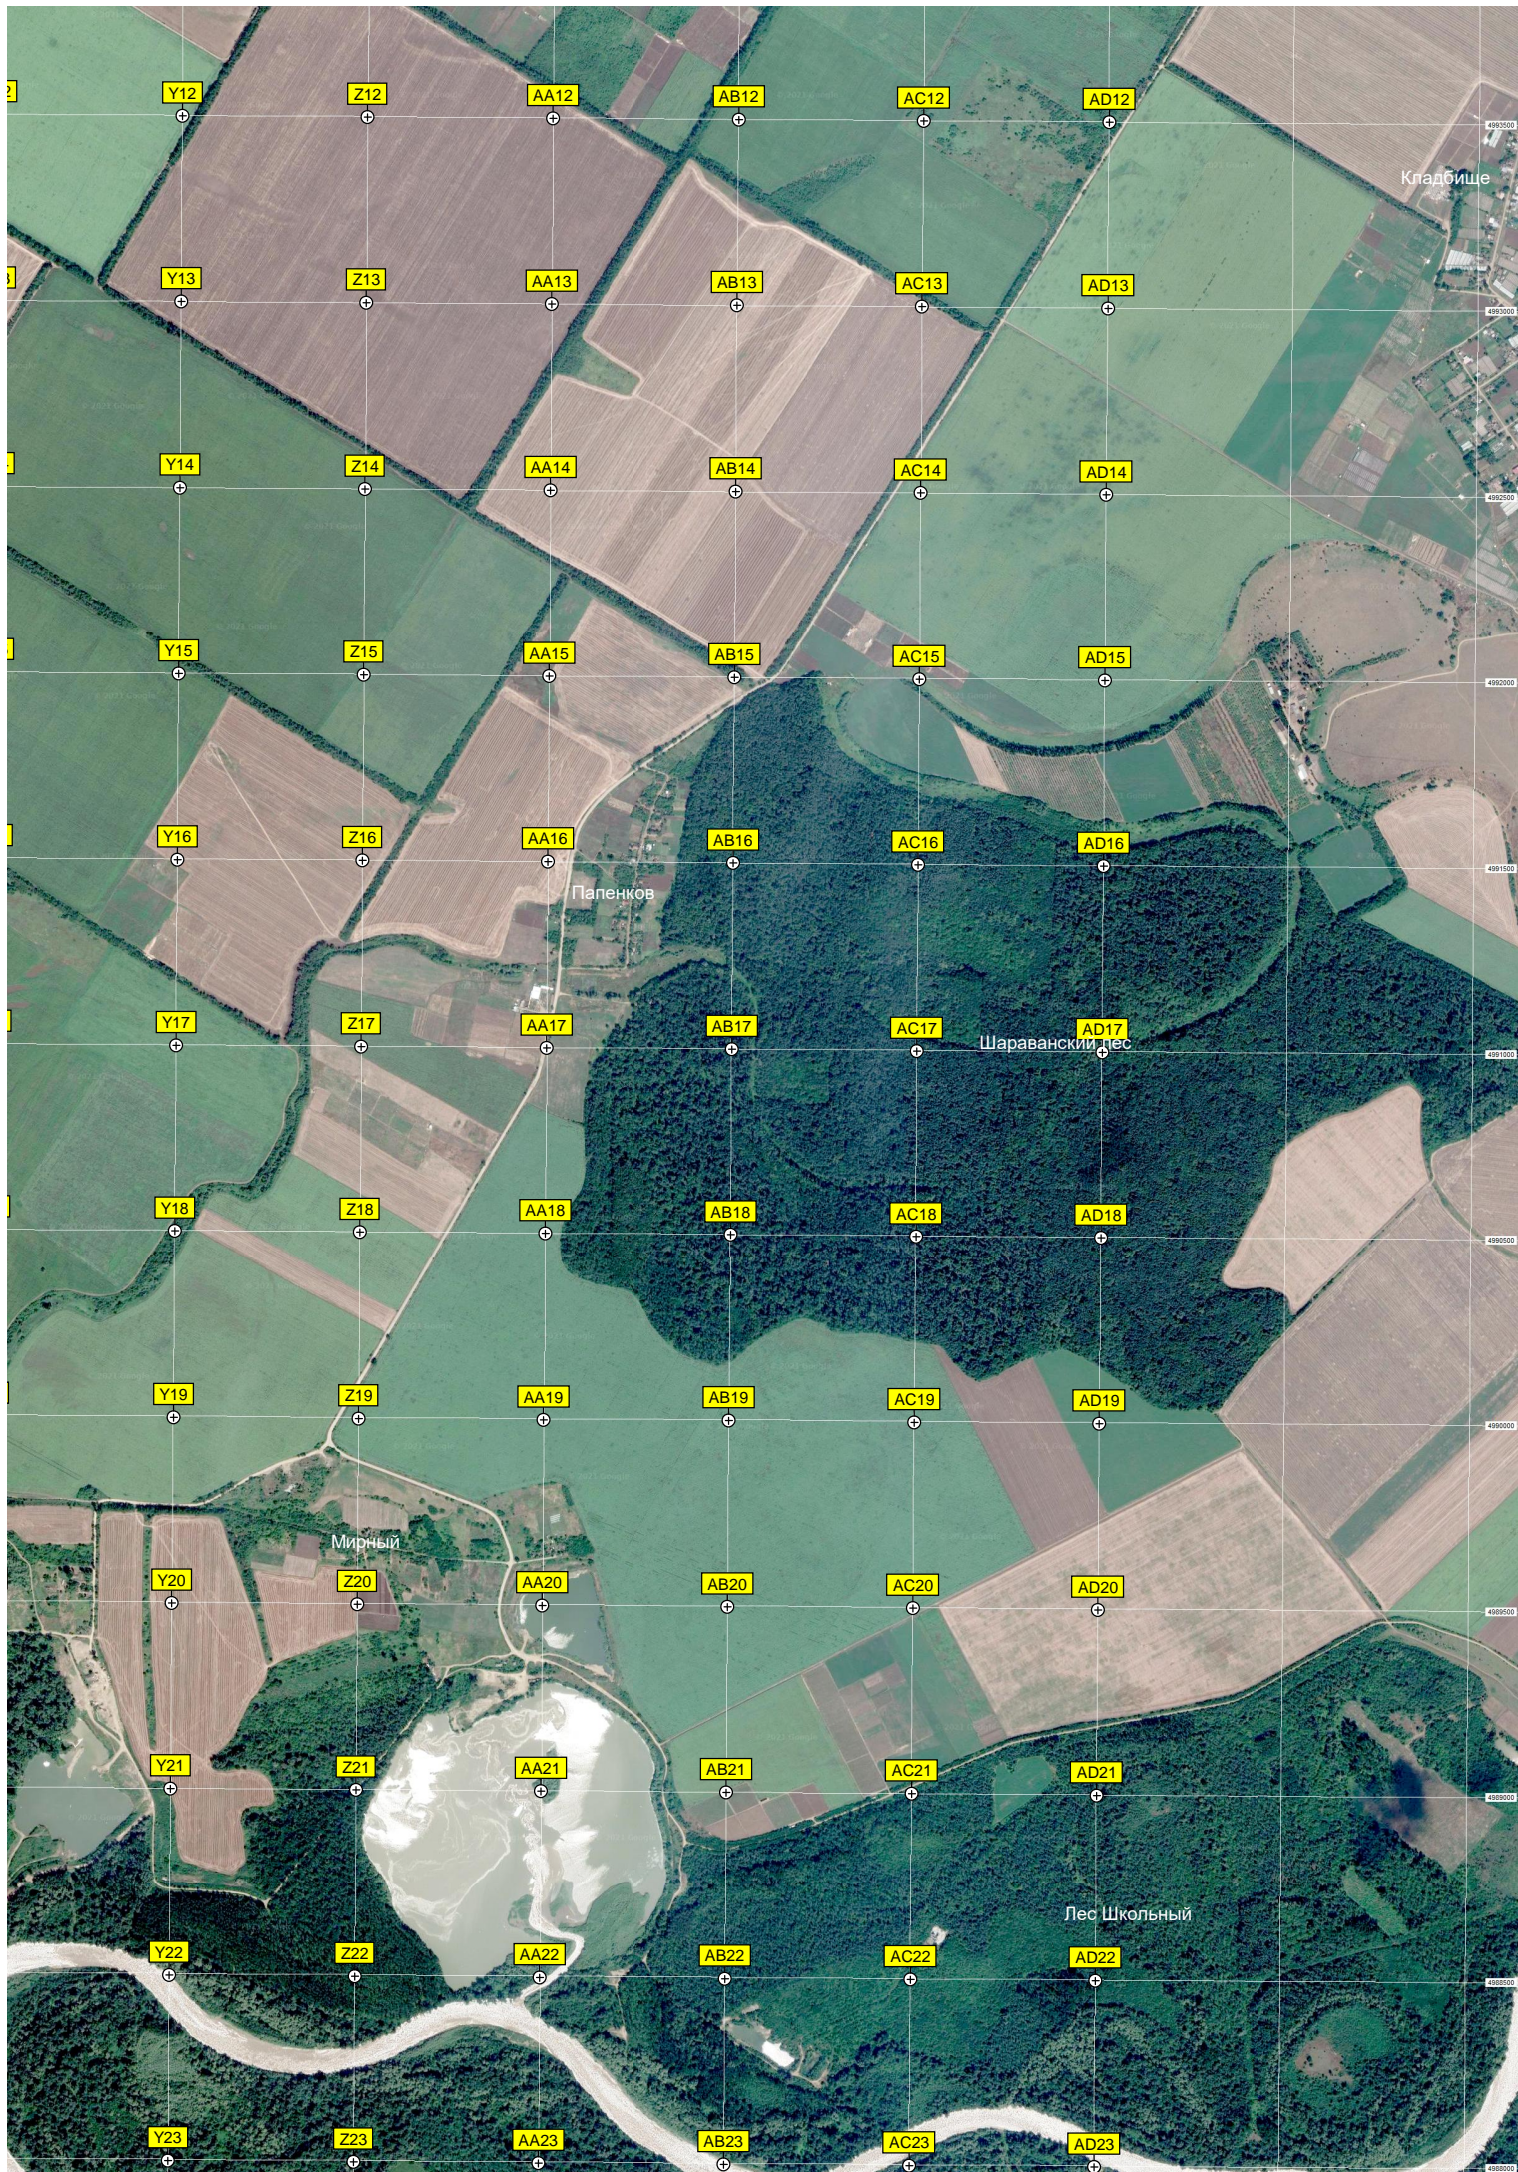

H12 I12 J12 K12 L12 M12 N12 O12  
H13 I13 J13 K13 L13 M13 N13 O13  
H14 I14 J14 K14 L14 M14 N14 O14  
H15 I15 J15 K15 L15 M15 N15 O15  
H16 I16 J16 K16 L16 M16 N16 O16  
H17 I17 J17 K17 L17 M17 N17 O17  
H18 I18 J18 K18 L18 M18 N18 O18  
H19 I19 J19 K19 L19 M19 N19 O19  
H20 I20 J20 K20 L20 M20 N20 O20  
H21 I21 J21 K21 L21 M21 N21 O21  
H22 I22 J22 K22 L22 M22 N22 O22  
H23 I23 J23 K23 L23 M23 N23 O23

Адамии  
Муслиманское кладбище  
АТС  
Муслиманское кладбище (д. Чумаков)

Чумаков

Бывший Чал для барж  
Памятник Воинам погибшим во время ВОВ  
Рыболовов-Охотников  
Руины Дробильно-сортировочного завода

Беляевский

537000 537500 538000 538500 539000 539500 540000 540500

441000 441500 442000 442500 443000 443500 444000 444500