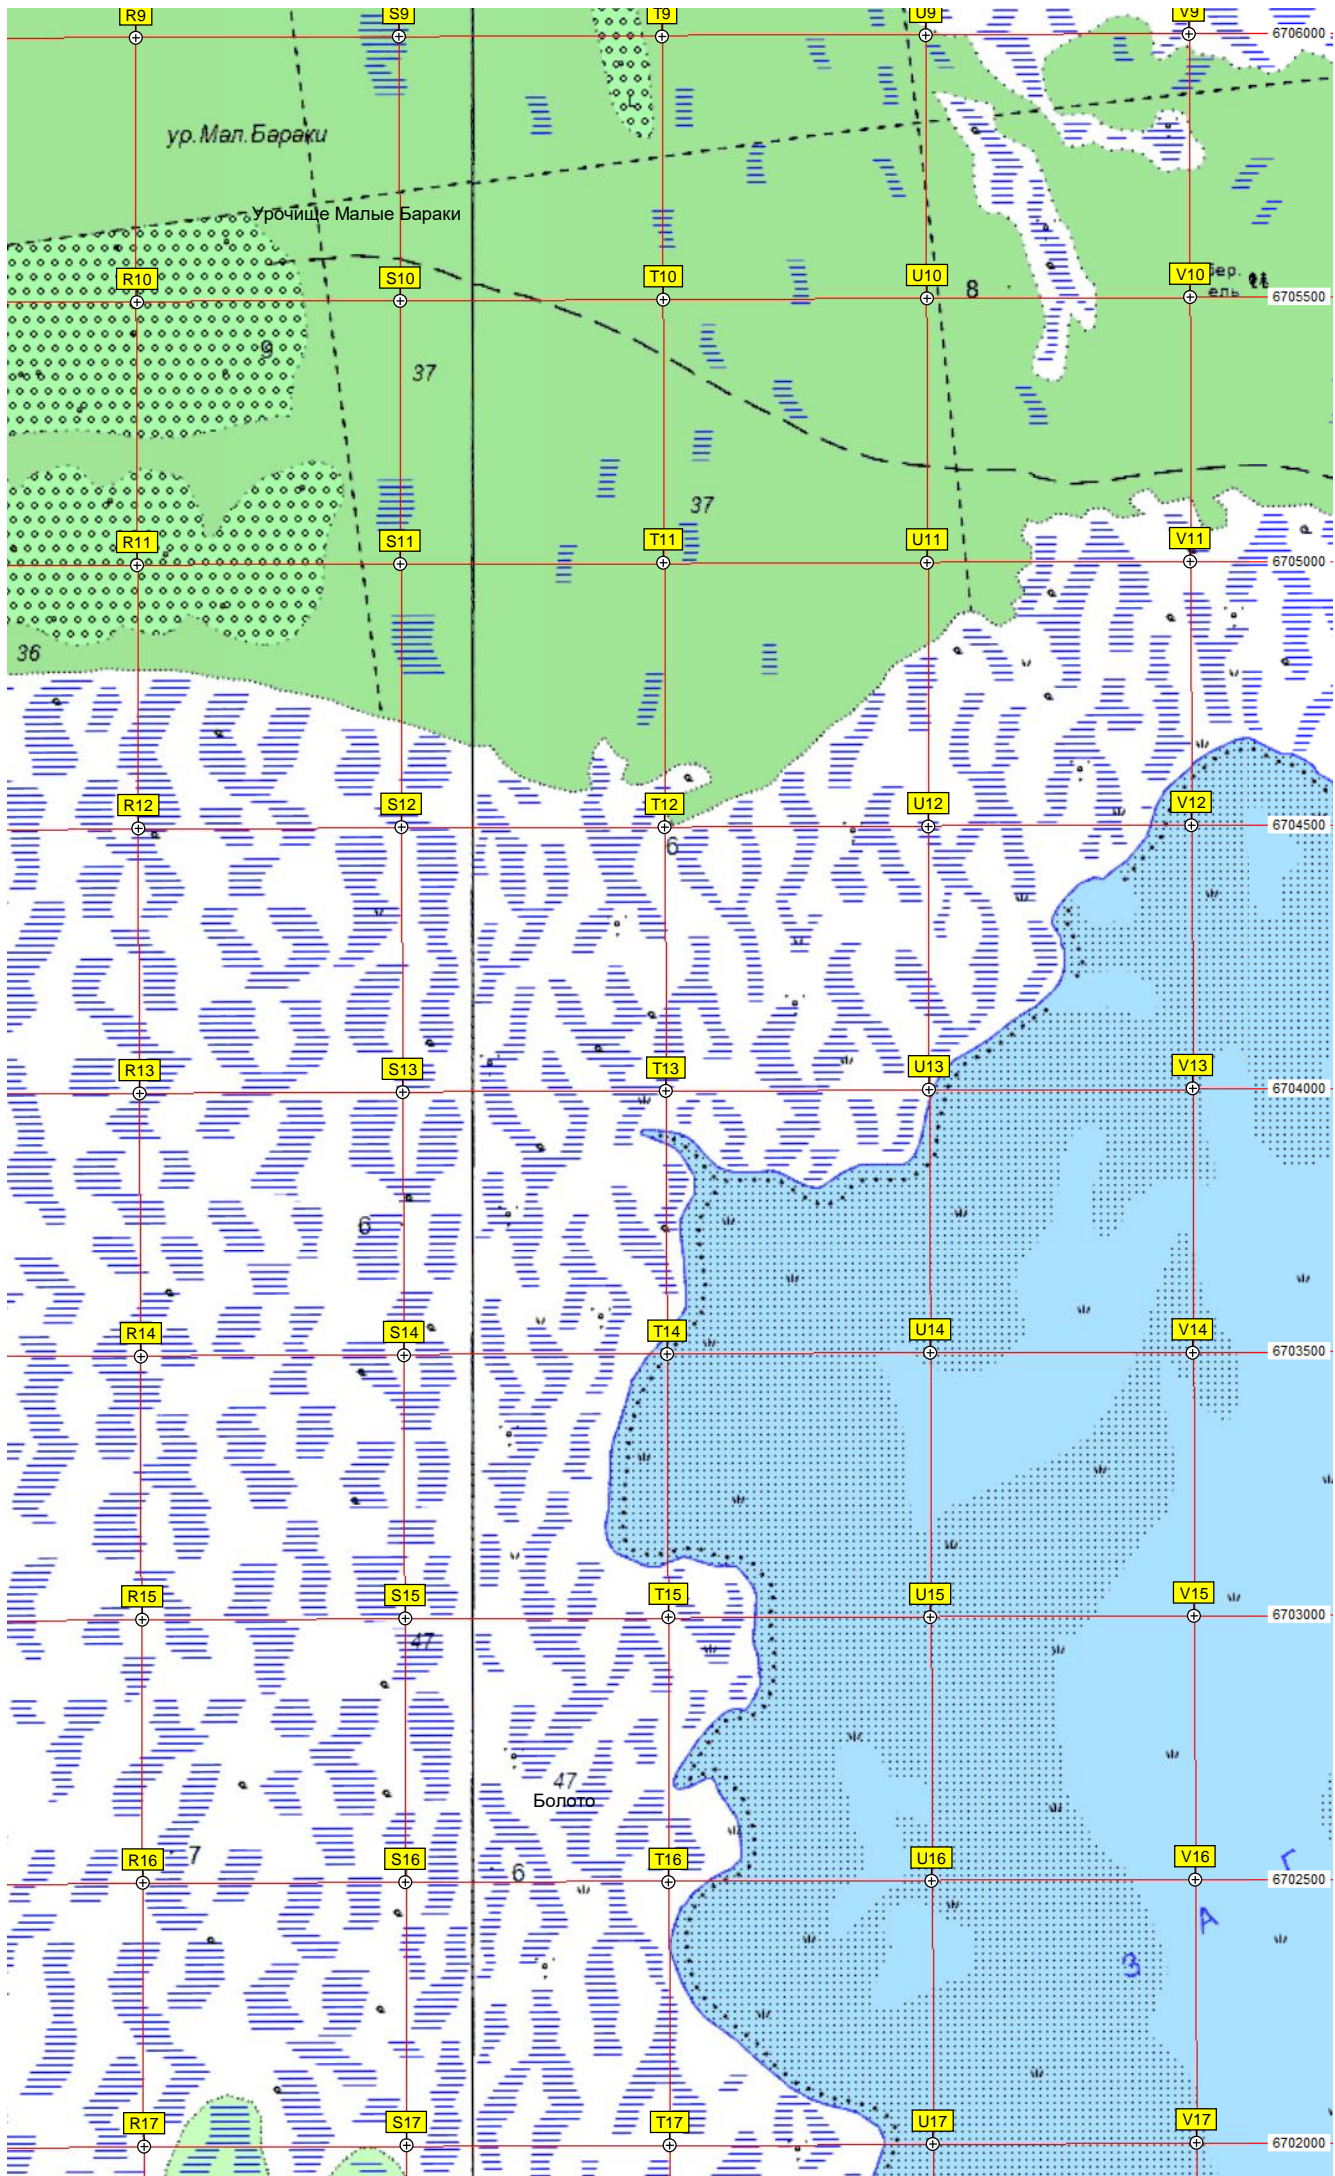

18

13

32

33

31

39

40

7

11

14

43

44

бер. сосна

42

12

50

9

11

53

10

м. Вокрушевский

Мыс Вокрушевский

сосна
Бер.

Часовня (до 1941 г.)