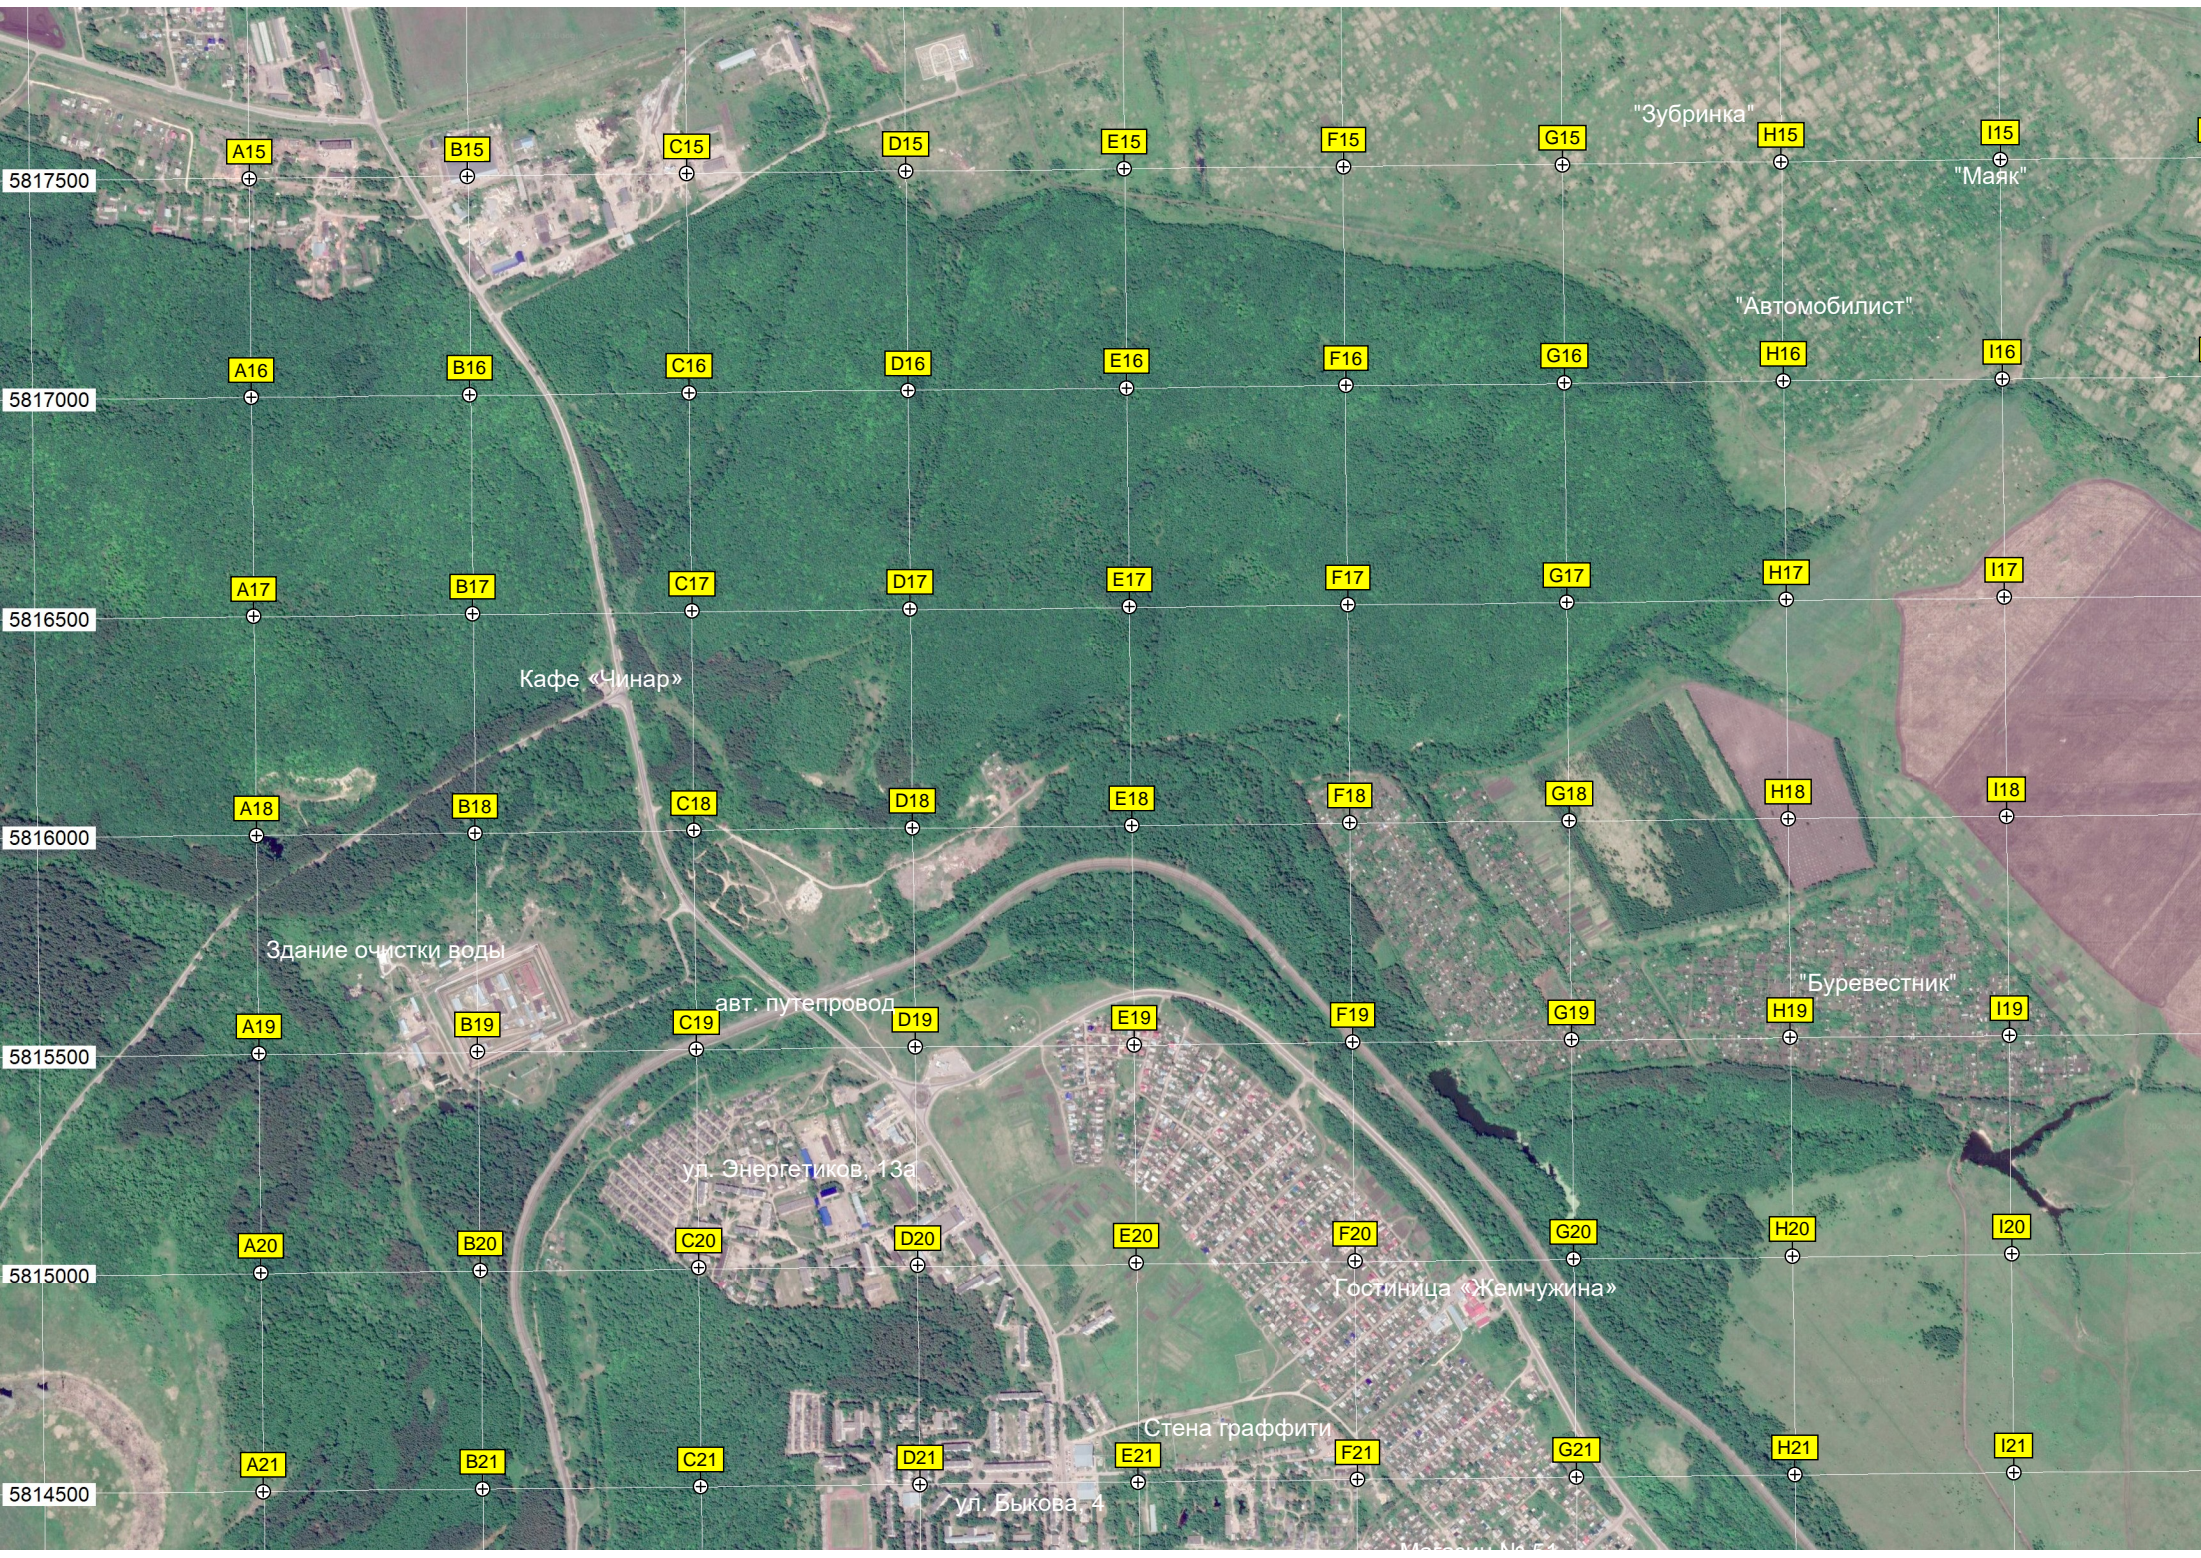

A3C

8 K8 L8 M8 N8 O8 P8 Q8 R8 S8 T8
9 K9 L9 M9 N9 O9 P9 Q9 R9 S9 T9
10 K10 L10 M10 N10 O10 P10 Q10 R10 S10 T10
11 K11 L11 M11 N11 O11 P11 Q11 R11 S11 T11
12 K12 L12 M12 N12 O12 P12 Q12 R12 S12 T12
13 K13 L13 M13 N13 O13 P13 Q13 R13 S13 T13
14 K14 L14 M14 N14 O14 P14 Q14 R14 S14 T14

пруд совхозный

"Индивидуальные участки ст.Тациловка"

"65 лет Октября"
Остановочный пункт 171 км

"Энергетик"

5817500

5817000

5816500

5816000