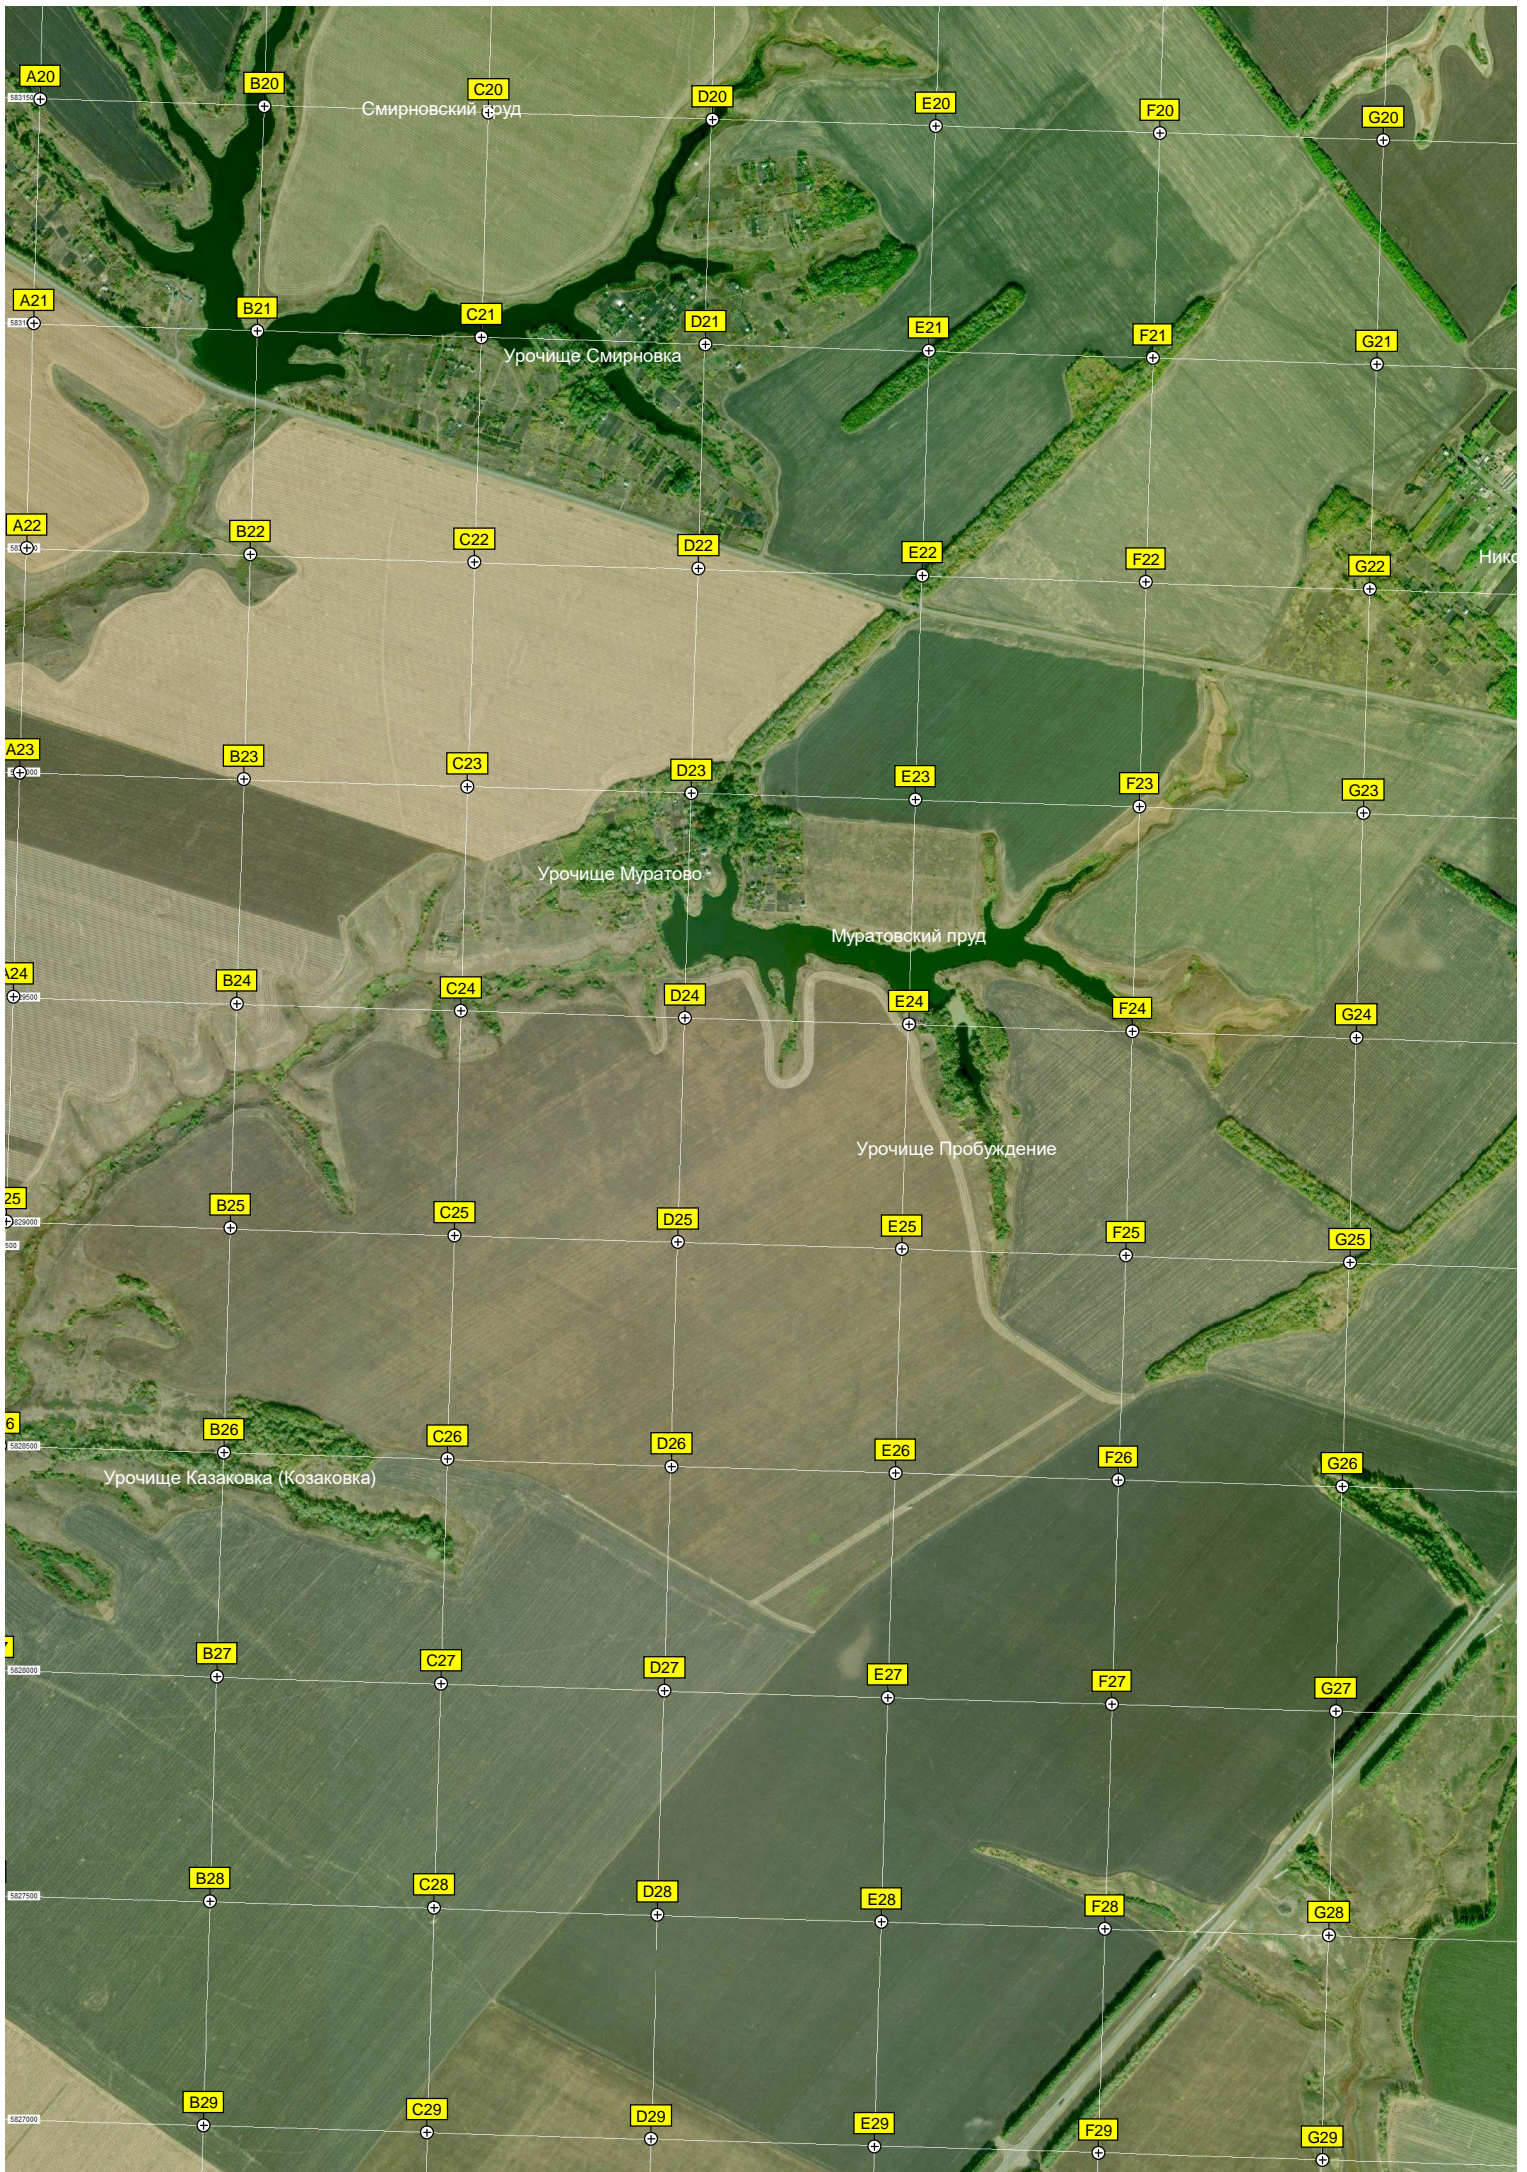

Указатель

Институтский пруд

Крупные камни

Институтское поле

Новая Жизнь

Старый Тополь

Руины химсклада

Русский

Кладбище

Орловский пруд. Первый.

Орловский пруд. Второй.

Орловский пруд. Третий.

Орловка

Орловский пруд. Нижний.

Дом культуры

ул. Полякова 1

Пруд

башня

Вышка

Водонапорная башня

Стрельбище МВД