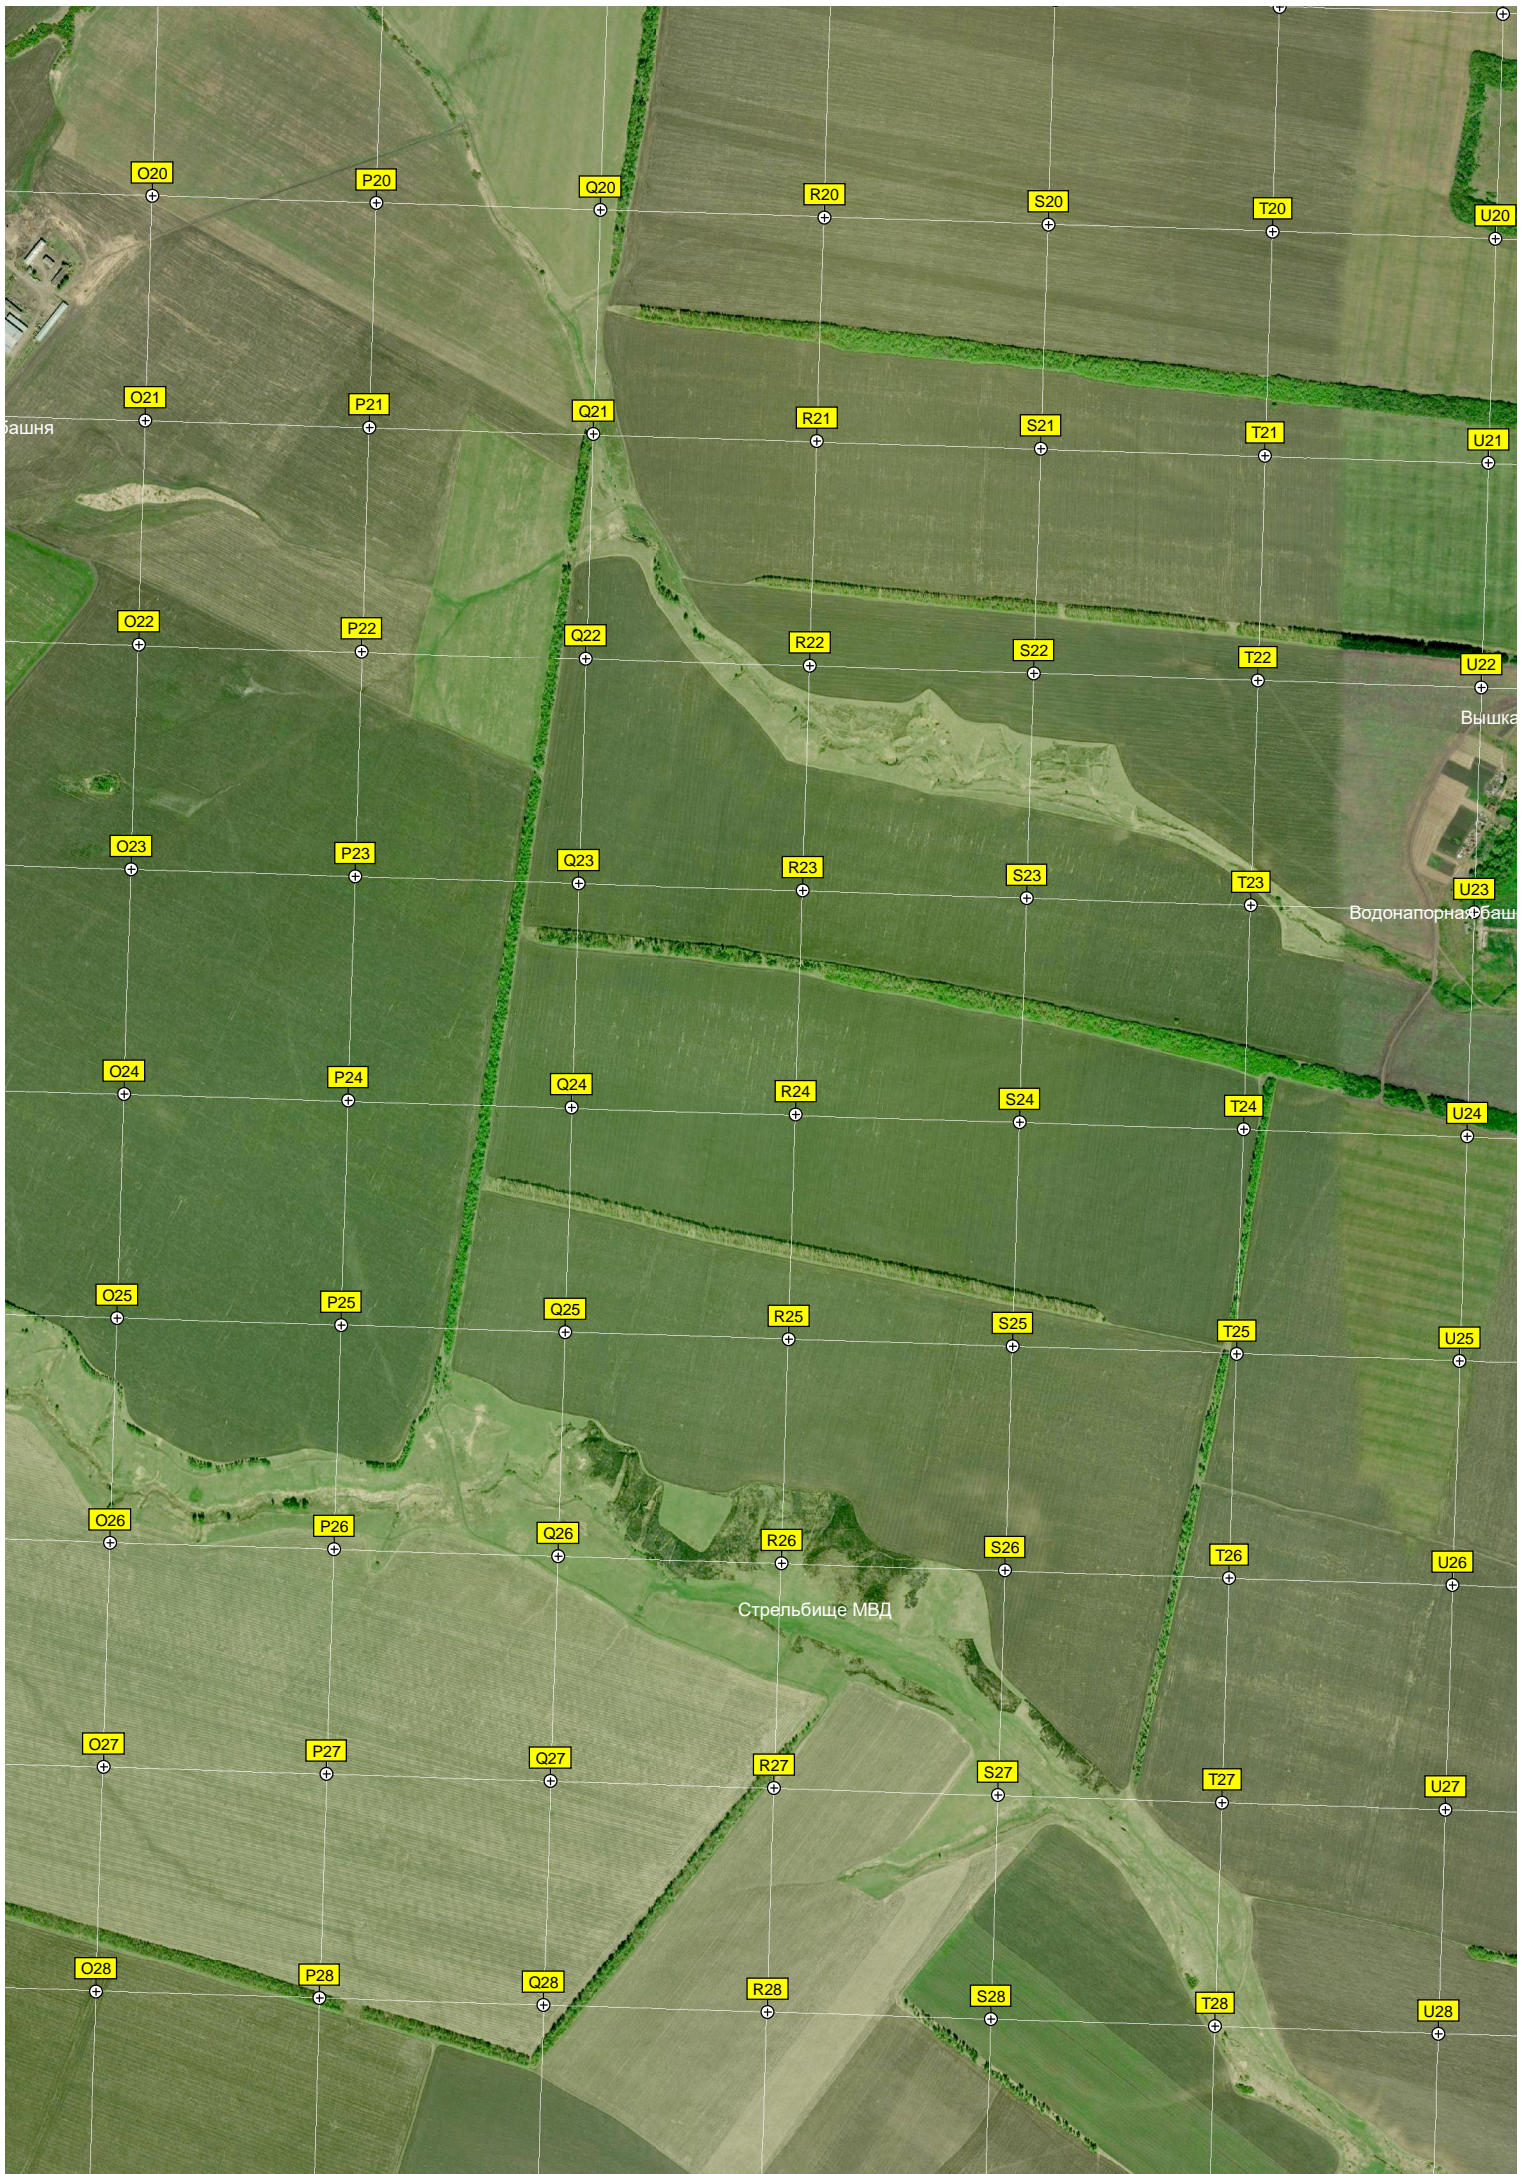

Указатель

Институтский пруд

Крупные камни

Институтское поле

Новая Жизнь

Старый Тополь

Руины химсклада

Русский

Пруд

башня

Вышка

Водонапорная башня

Стрельбище МВД