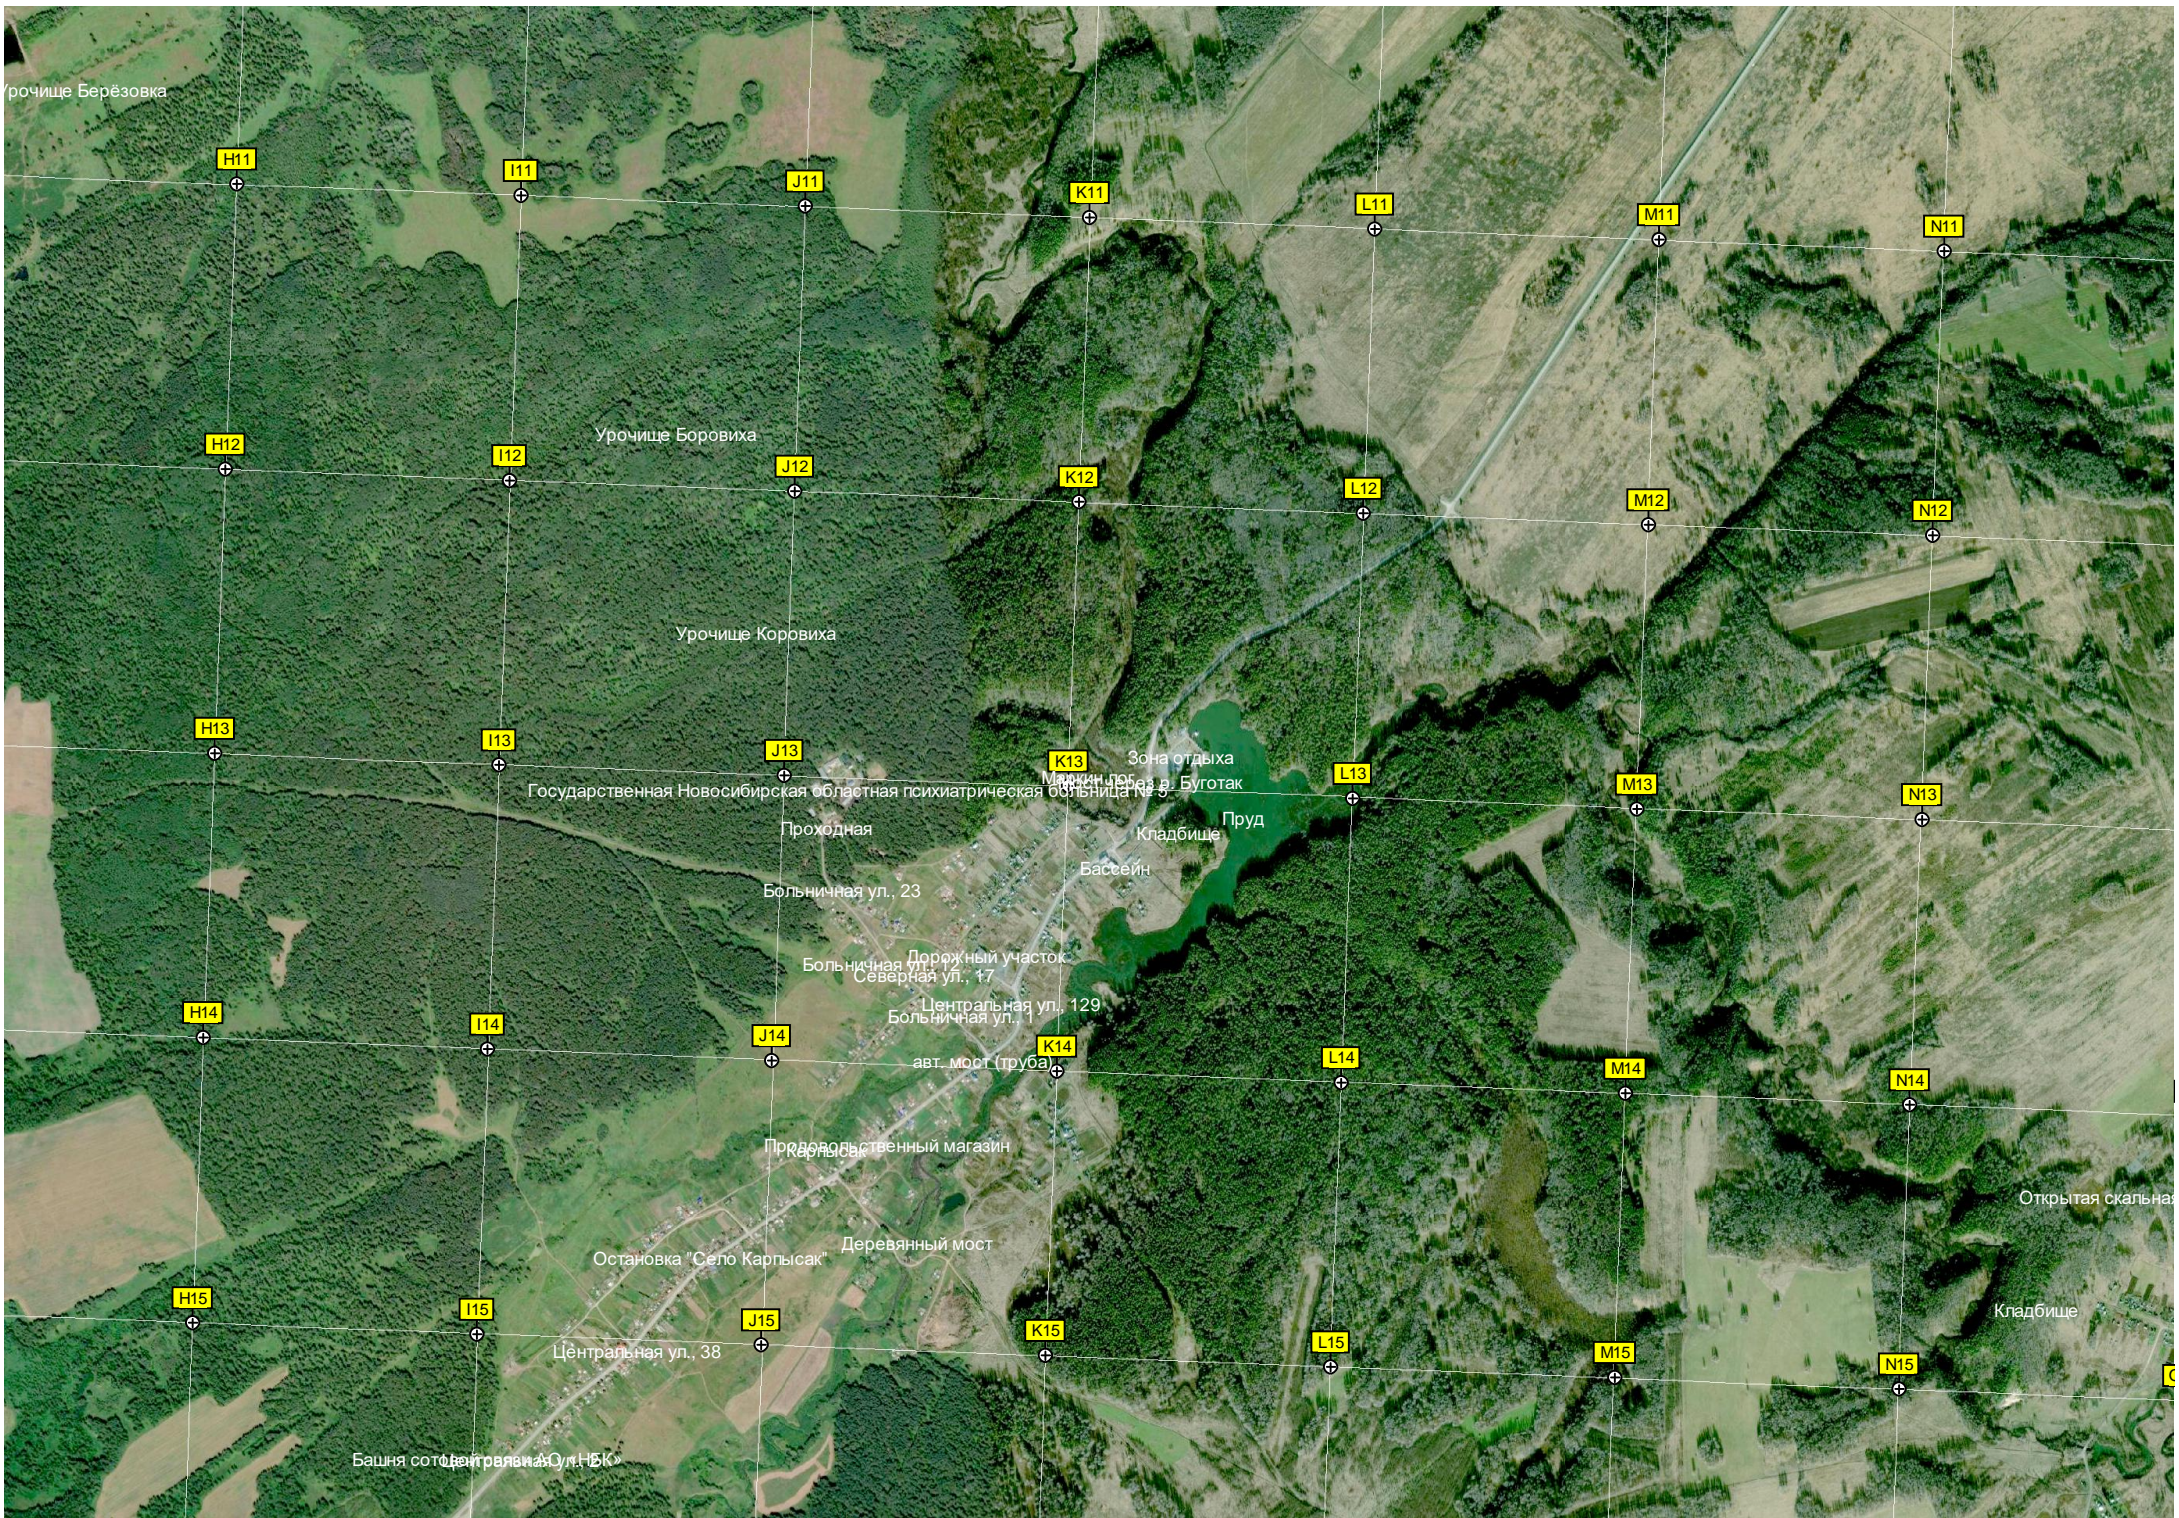

Урочище Берёзовка

N11

I11

J11

K11

L11

M11

N11

N12

I12

J12

K12

L12

M12

N12

Урочище Боровиха

Урочище Коровиха

N13

I13

J13

K13

L13

M13

N13

Государственная Новосибирская областная психиатрическая больница

Проходная

Зона отдыха

Малый пос. д. Буготак

Пруд

Кладбище

Бассейн

Больничная ул., 23

Дорожный участок

Северная ул., 47

Центральная ул., 129

Больничная ул., 1

авт. мост (труба)

L14

M14

N14

Продовольственный магазин

Деревянный мост

Остановка "Село Карпысак"

Центральная ул., 38

N14

I14

J14

K14

N15

I15

J15

K15

L15

M15

N15

Башня со стороны ул. НК

Открытая скальная

Кладбище