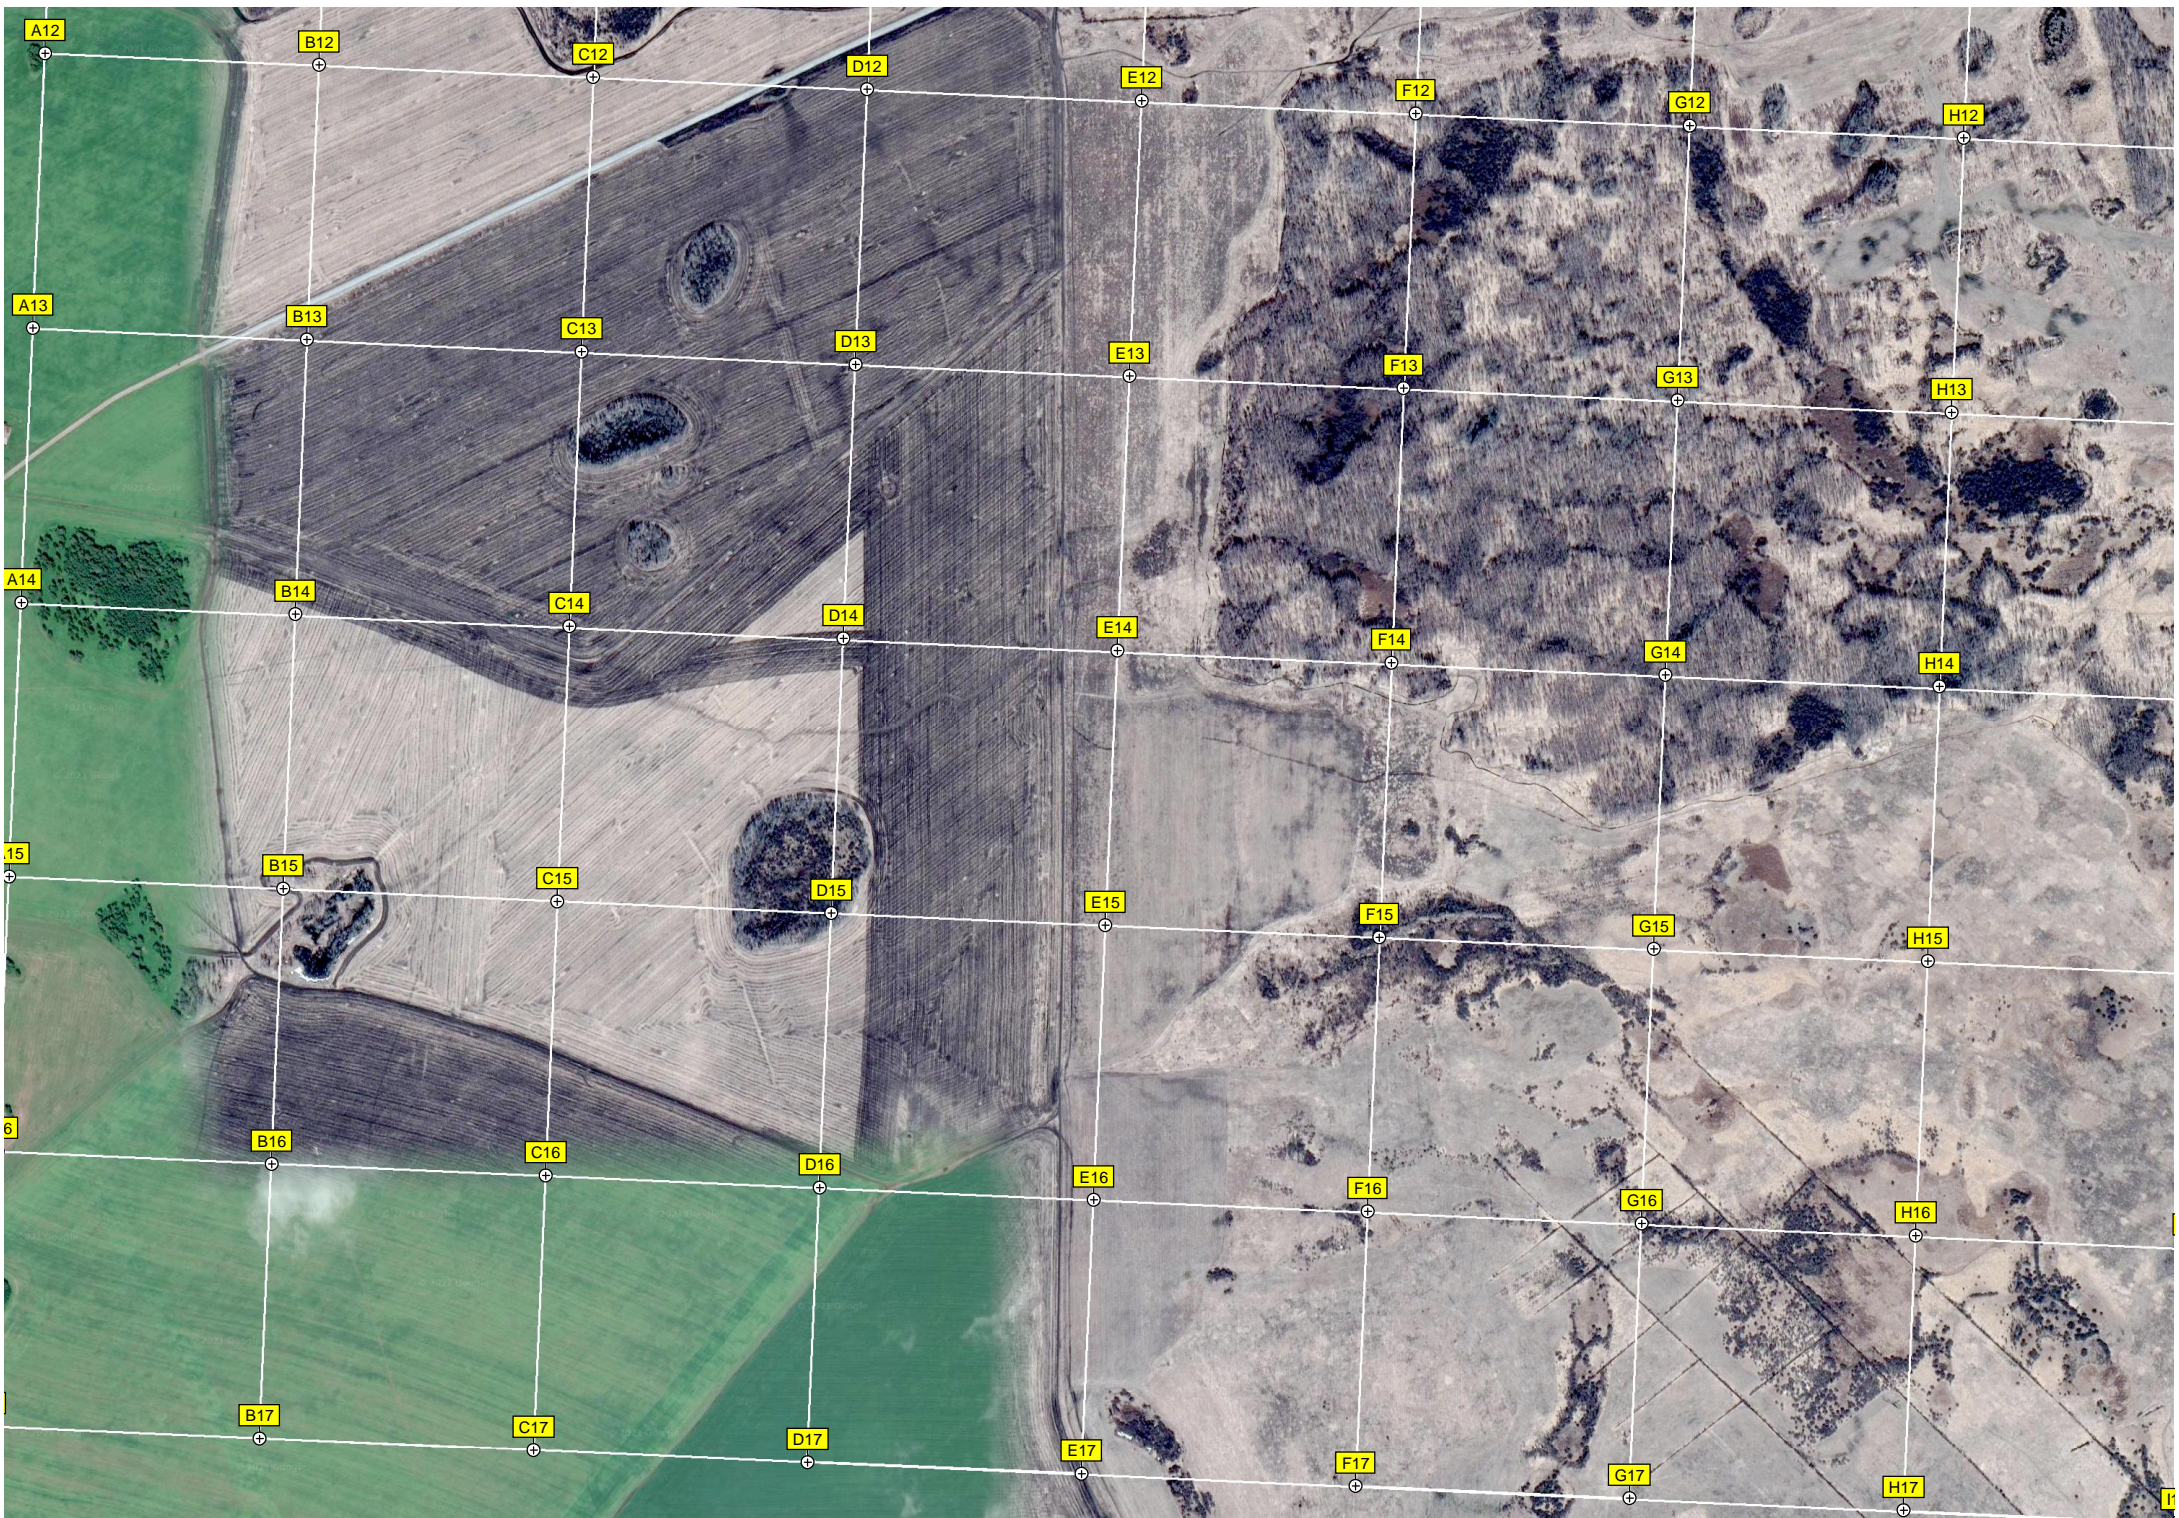

Озеро Беркут

Канал

Урочище Широкая Таловка

становка

- L6, M6, N6, O6, P6
- L7, M7, N7, O7, P7
- L8, M8, N8, O8, P8
- L9, M9, N9, O9, P9
- L10, M10, N10, O10, P10
- L11, M11, N11, O11, P11
- I6, I7, I8, I9, I10, I11
- J6, J7, J8, J9, J10, J11
- K6, K7, K8, K9, K10, K11
- M6, M7, M8, M9, M10, M11
- N6, N7, N8, N9, N10, N11
- O6, O7, O8, O9, O10, O11
- P6, P7, P8, P9, P10, P11