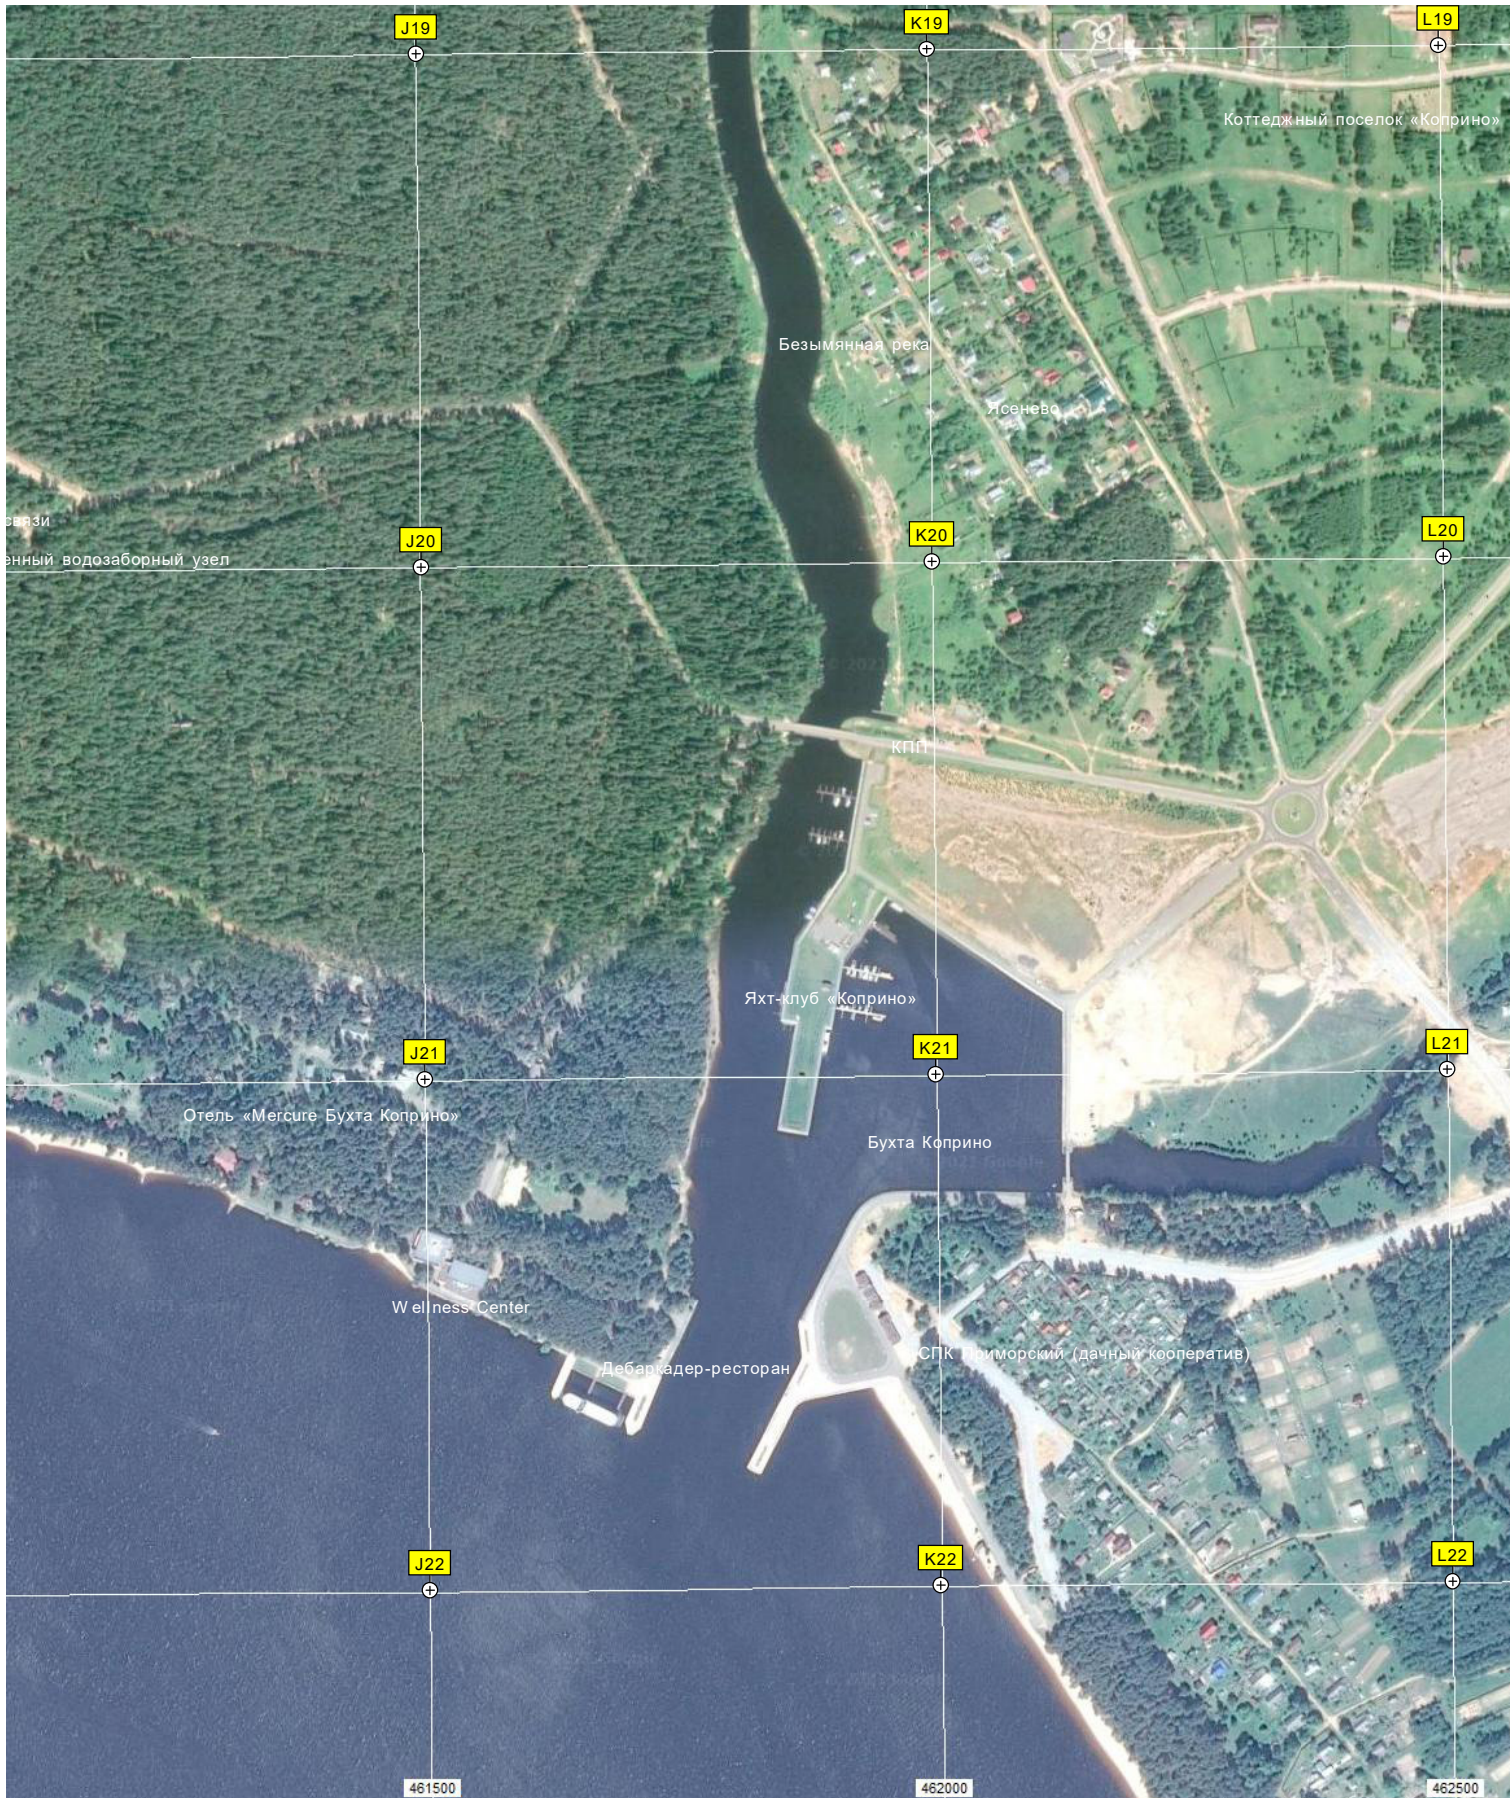

J19

K19

L19

J20

K20

L20

J21

K21

L21

J22

K22

L22

461500

462000

462500

Коттеджный поселок «Коприно»

Безымянная река

Лсенево

Безымянная река
Водозаборный узел

КПП

Яхт-клуб «Коприно»

Отель «Mercure Бухта Коприно»

Бухта Коприно

Wellness Center

Дебартадер-ресторан

СПК Приморский (дачный кооператив)