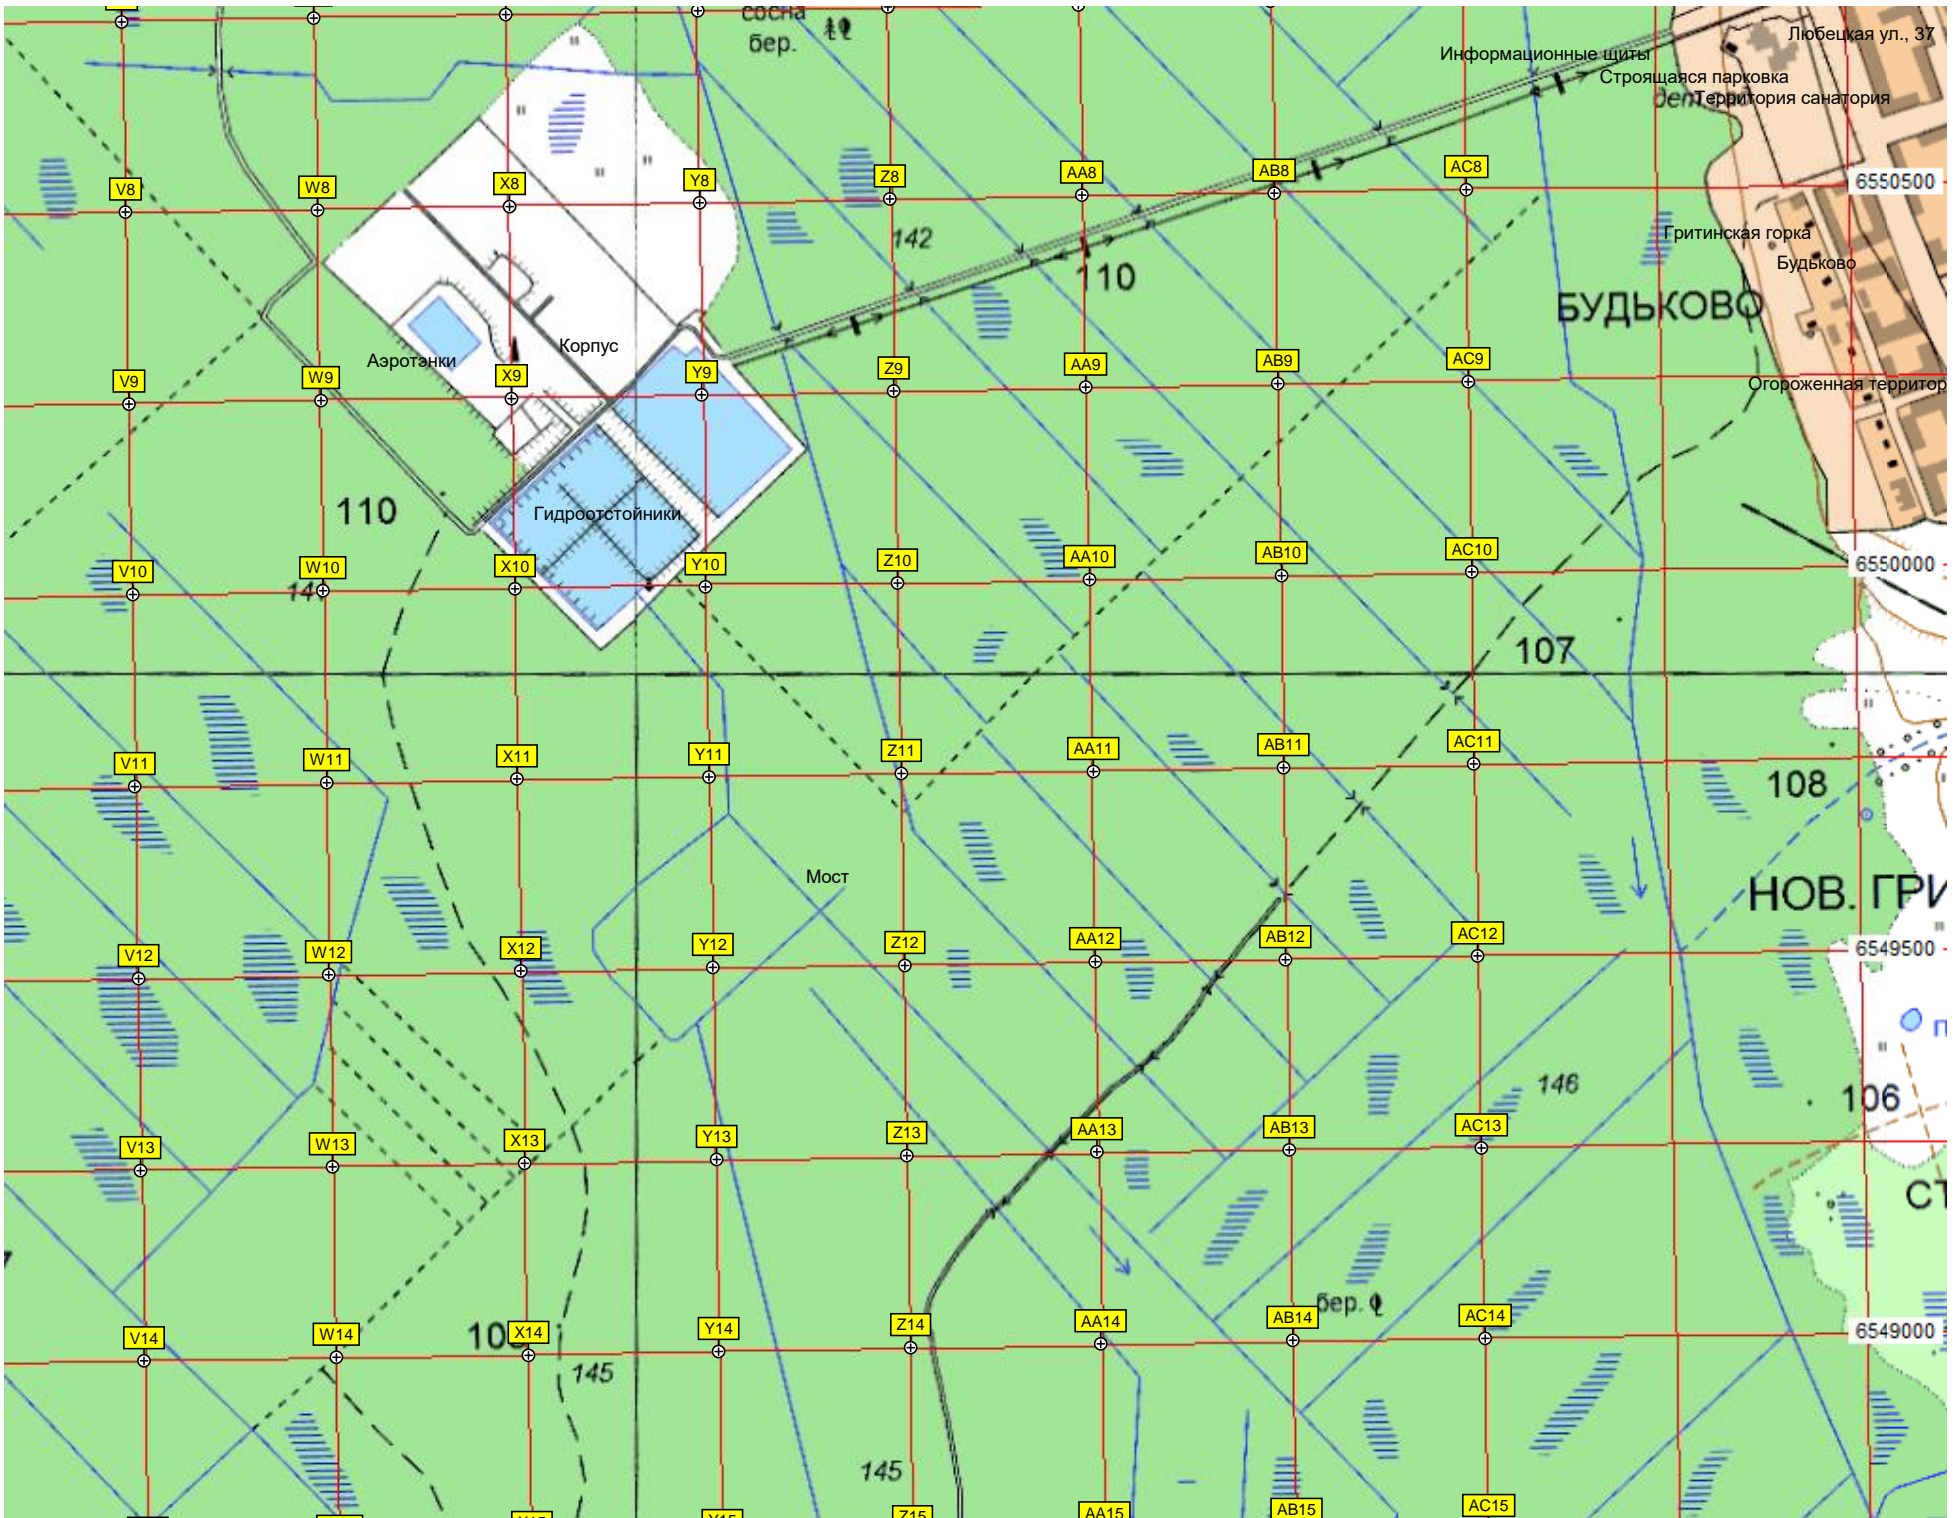

F14

G14

H14

I14

J14

Любецкая ул., 37

Информационные щиты
Строящаяся парковка
Территория санатория

6550500