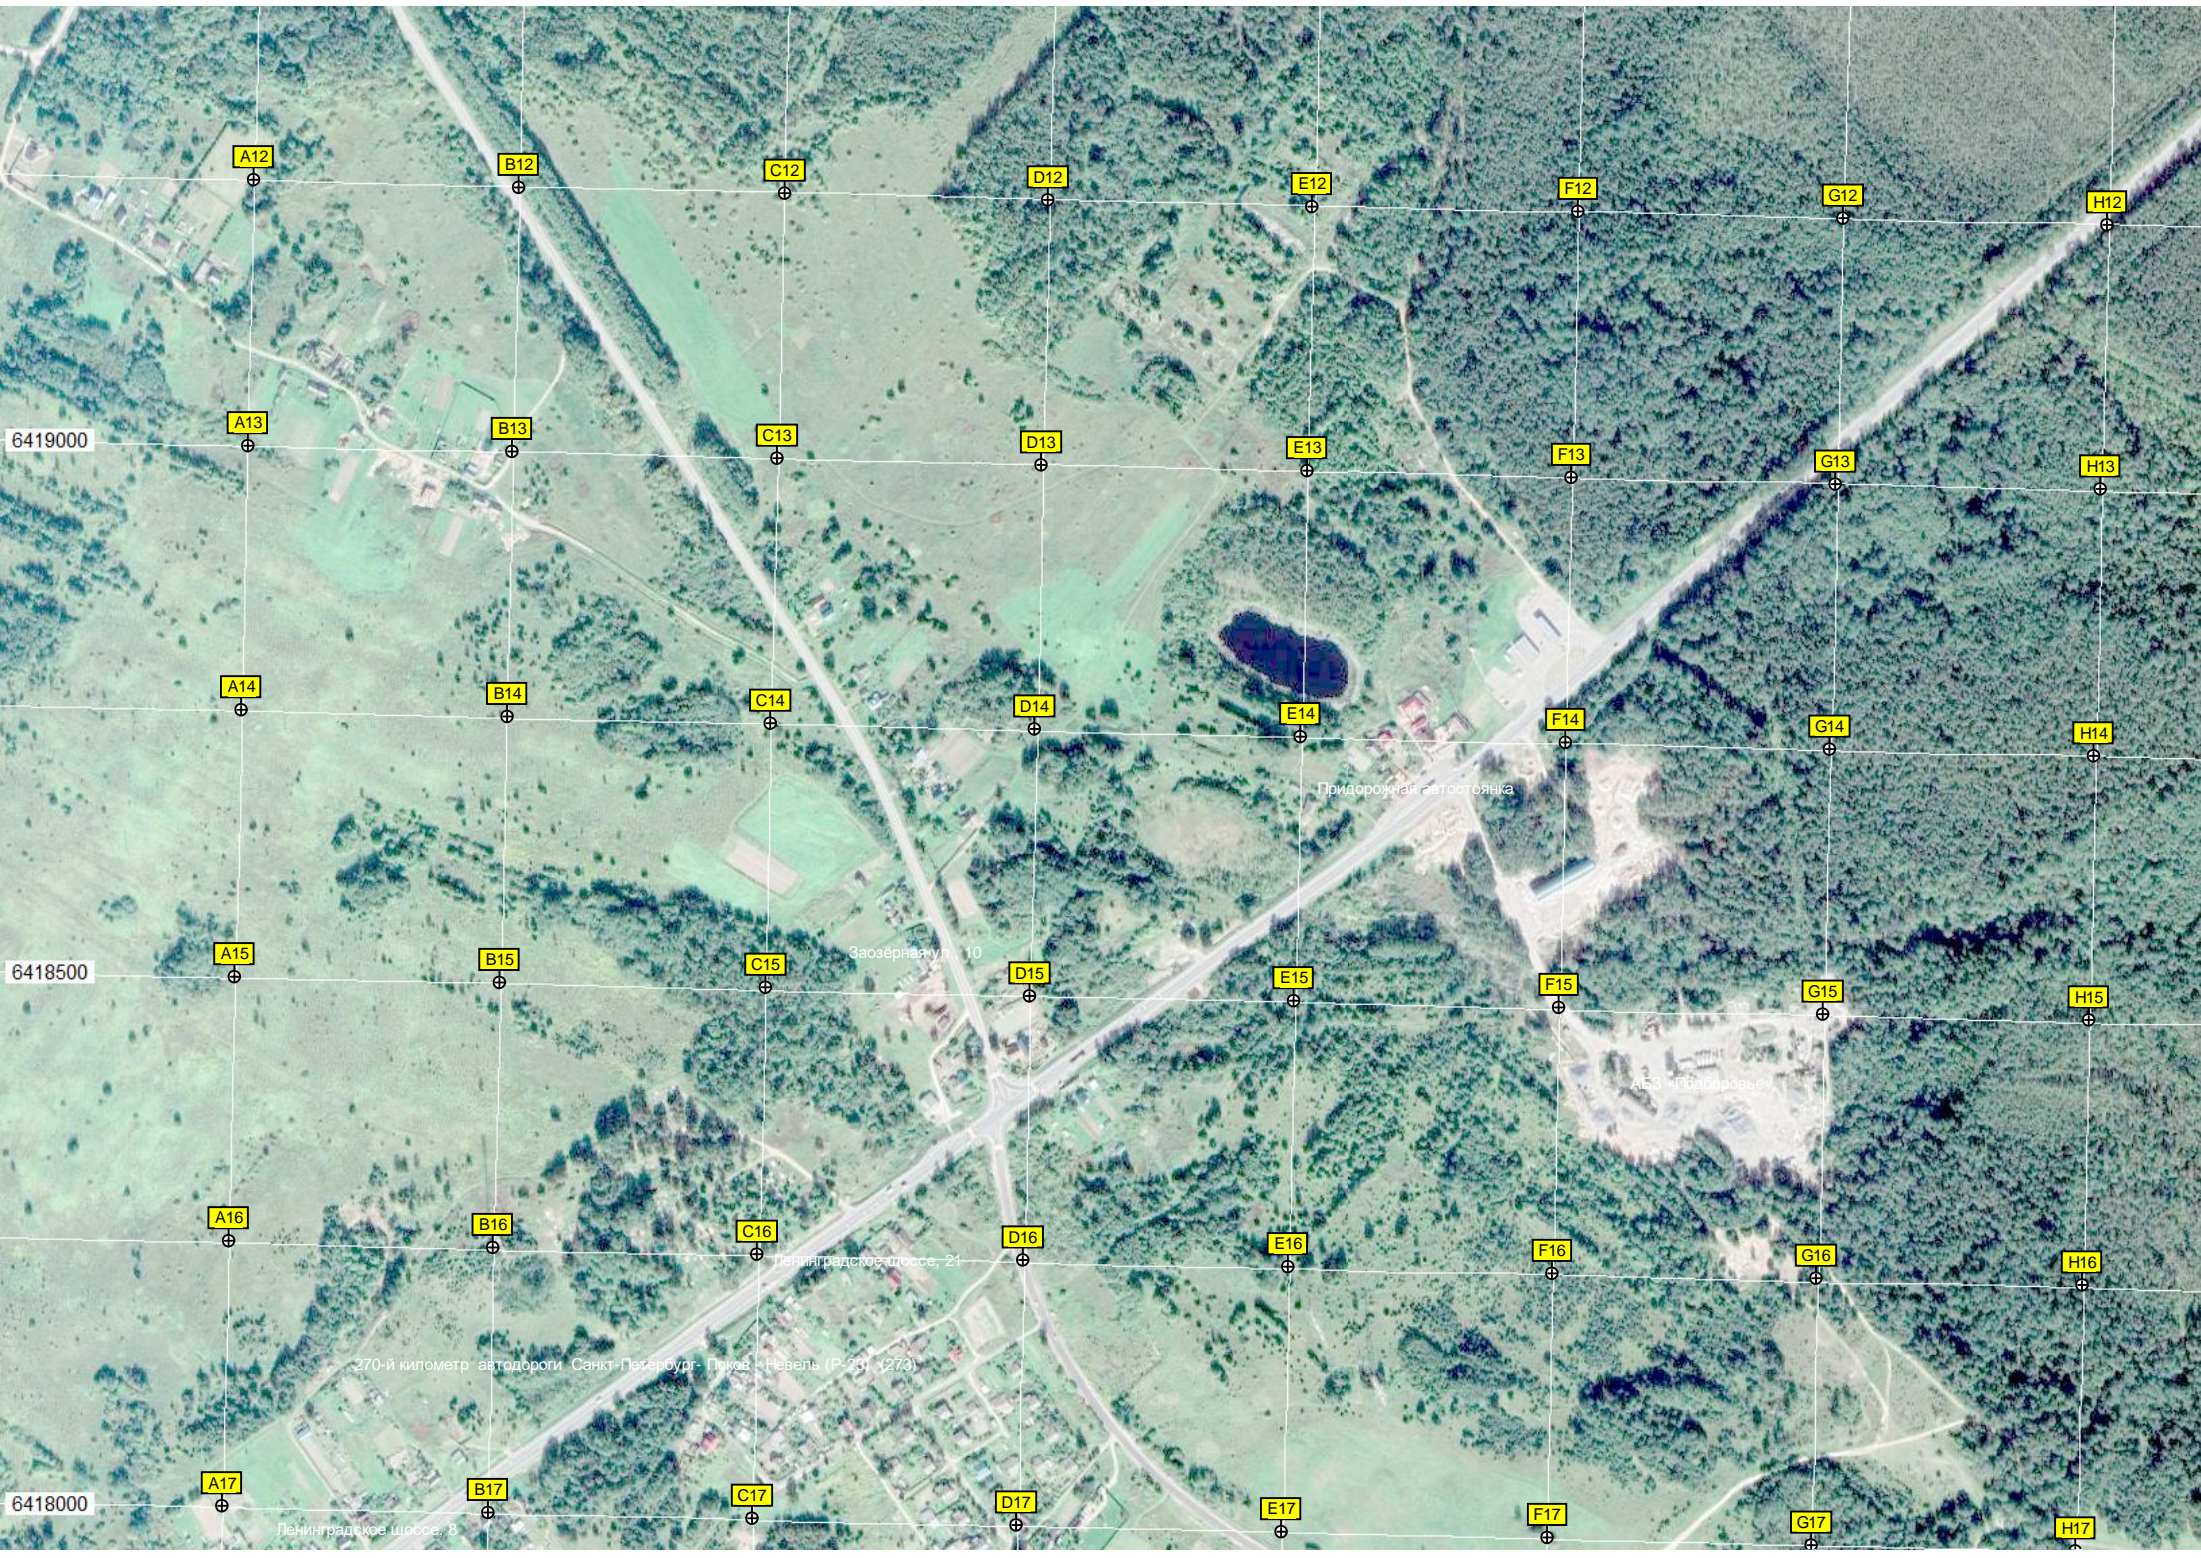

AC5

AD5

6420500

6420000

000

6419500

266-й километр автодороги Санкт-Петербург - Псков - Невель (Р-23) (277)

6419000