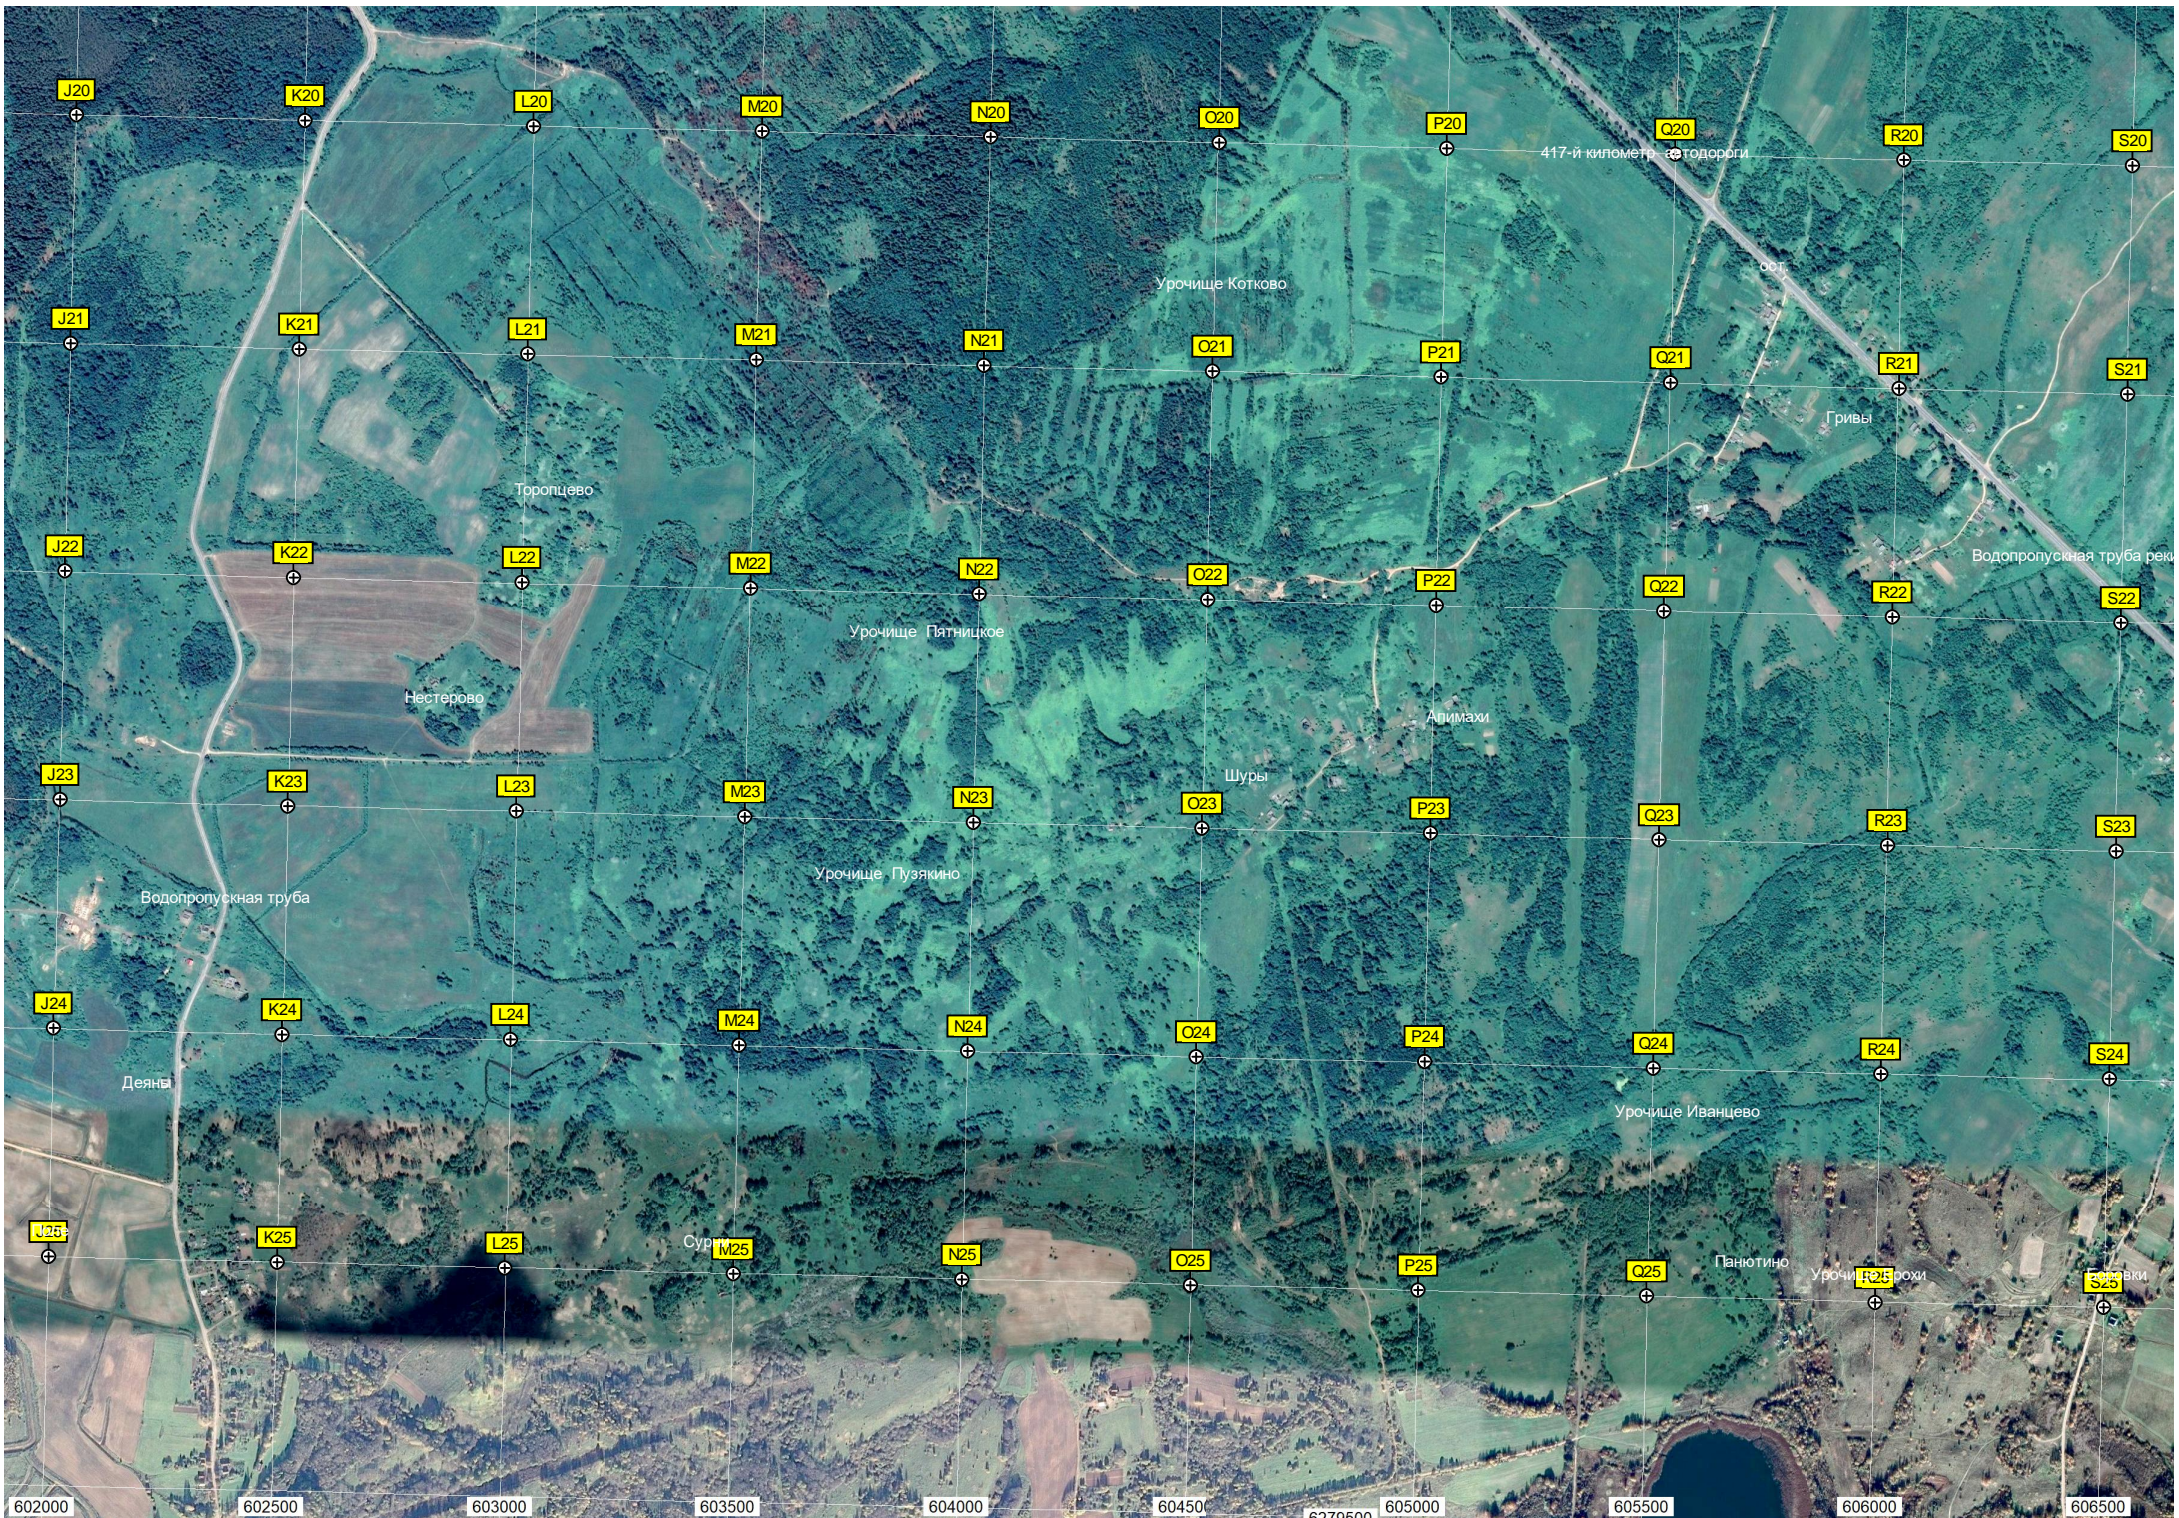

J20

K20

L20

M20

N20

O20

P20

Q20

R20

S20

J21

K21

L21

M21

N21

O21

P21

Q21

R21

S21

J22

K22

L22

M22

N22

O22

P22

Q22

R22

S22

J23

K23

L23

M23

N23

O23

P23

Q23

R23

S23

J24

K24

L24

M24

N24

O24

P24

Q24

R24

S24

J25

K25

L25

M25

N25

O25

P25

Q25

R25

S25

602000

602500

603000

603500

604000

604500

605000

605500

606000

606500