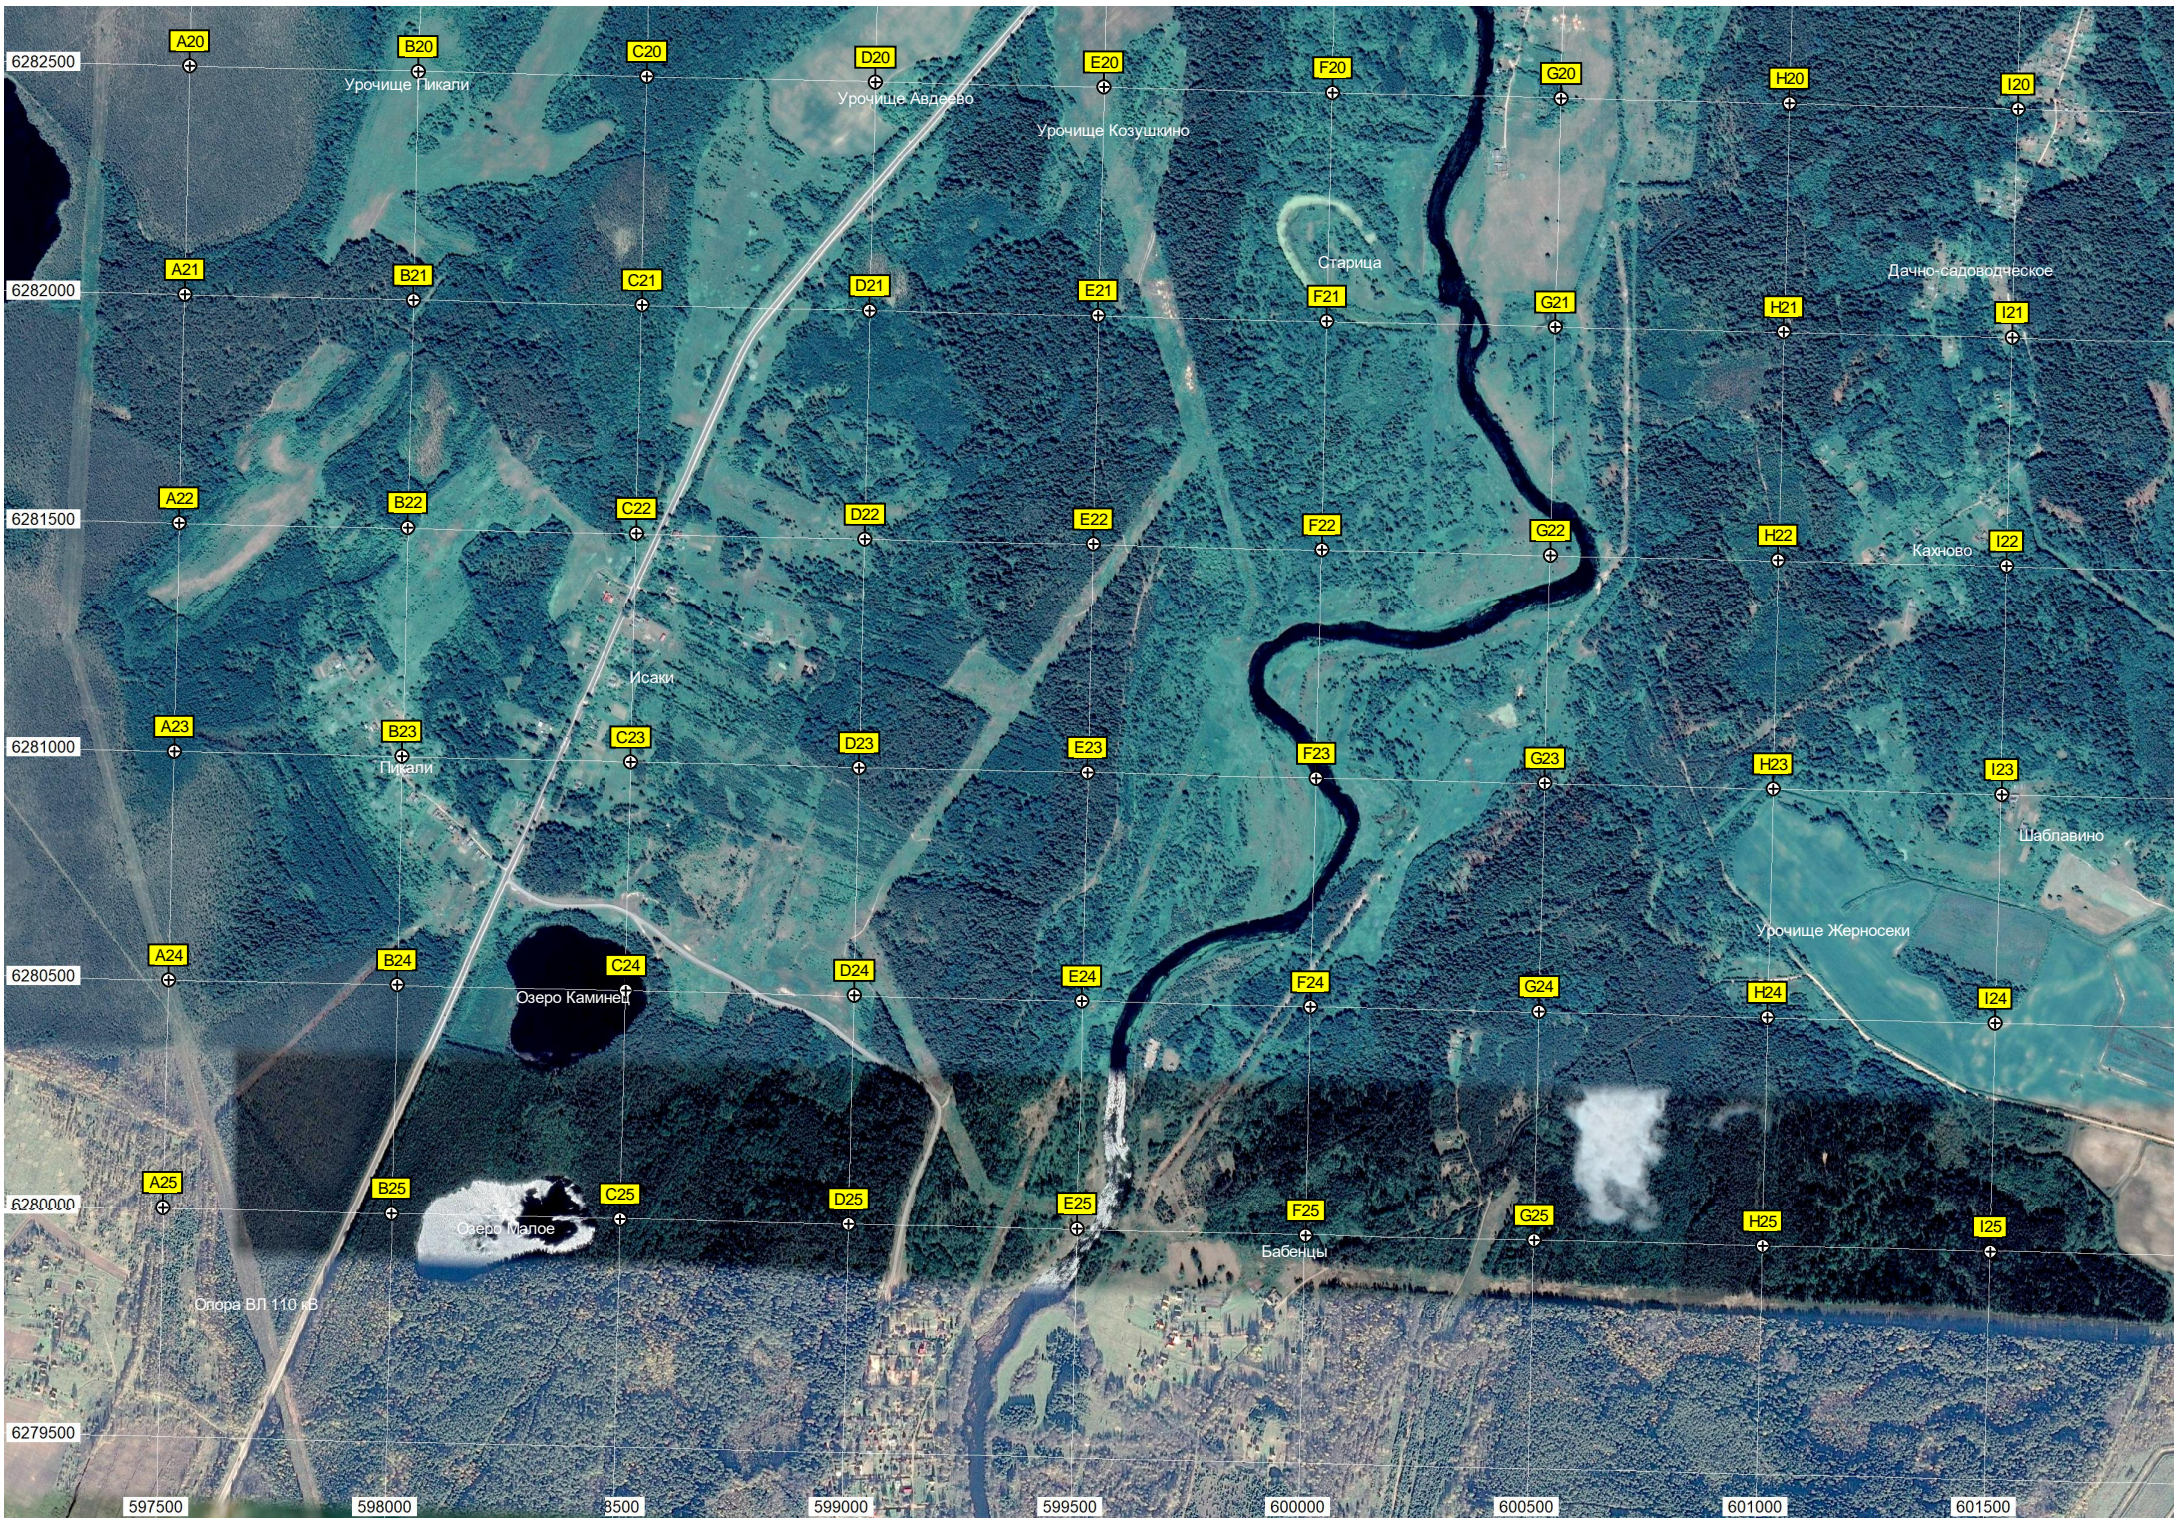

ост. "Аптово"

Брюшково

Урочище Свешельниково

Галуха

Даруны

408-й километр, автодороги

Стоянка

Озеро Брюшково