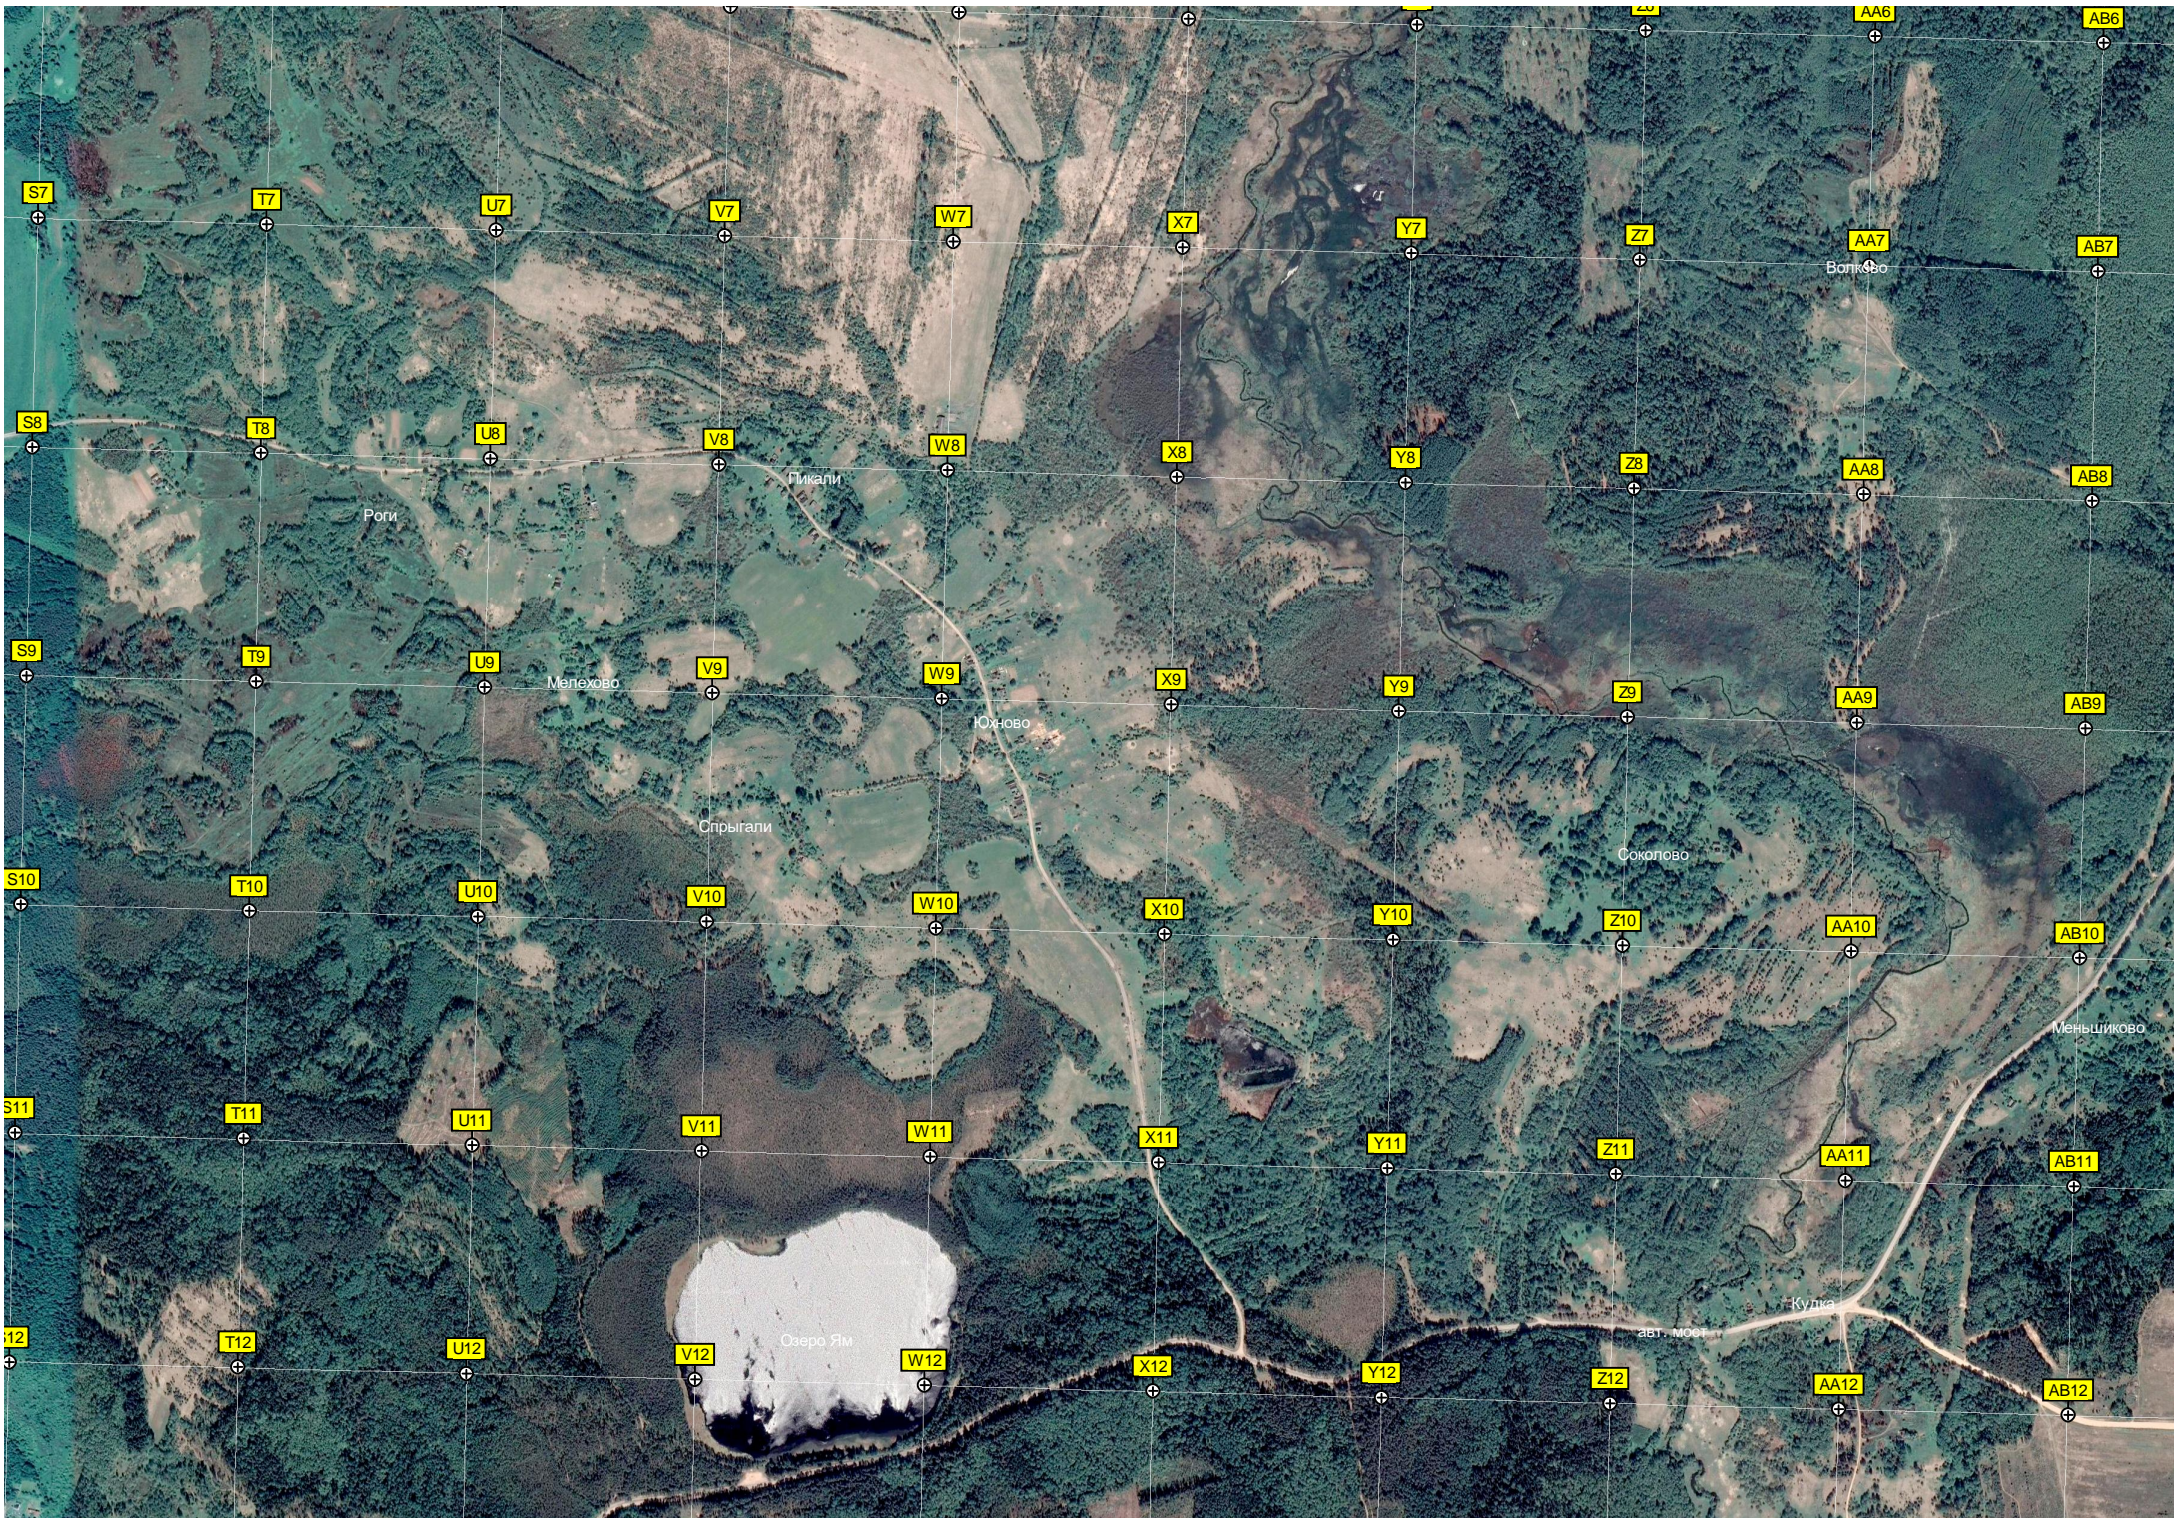

ост. "Аптово"

Брюшково

Урочище Свешельниково

Галуха

Даруны

408-й километр, автодороги

Стоянка

Озеро Брюшково