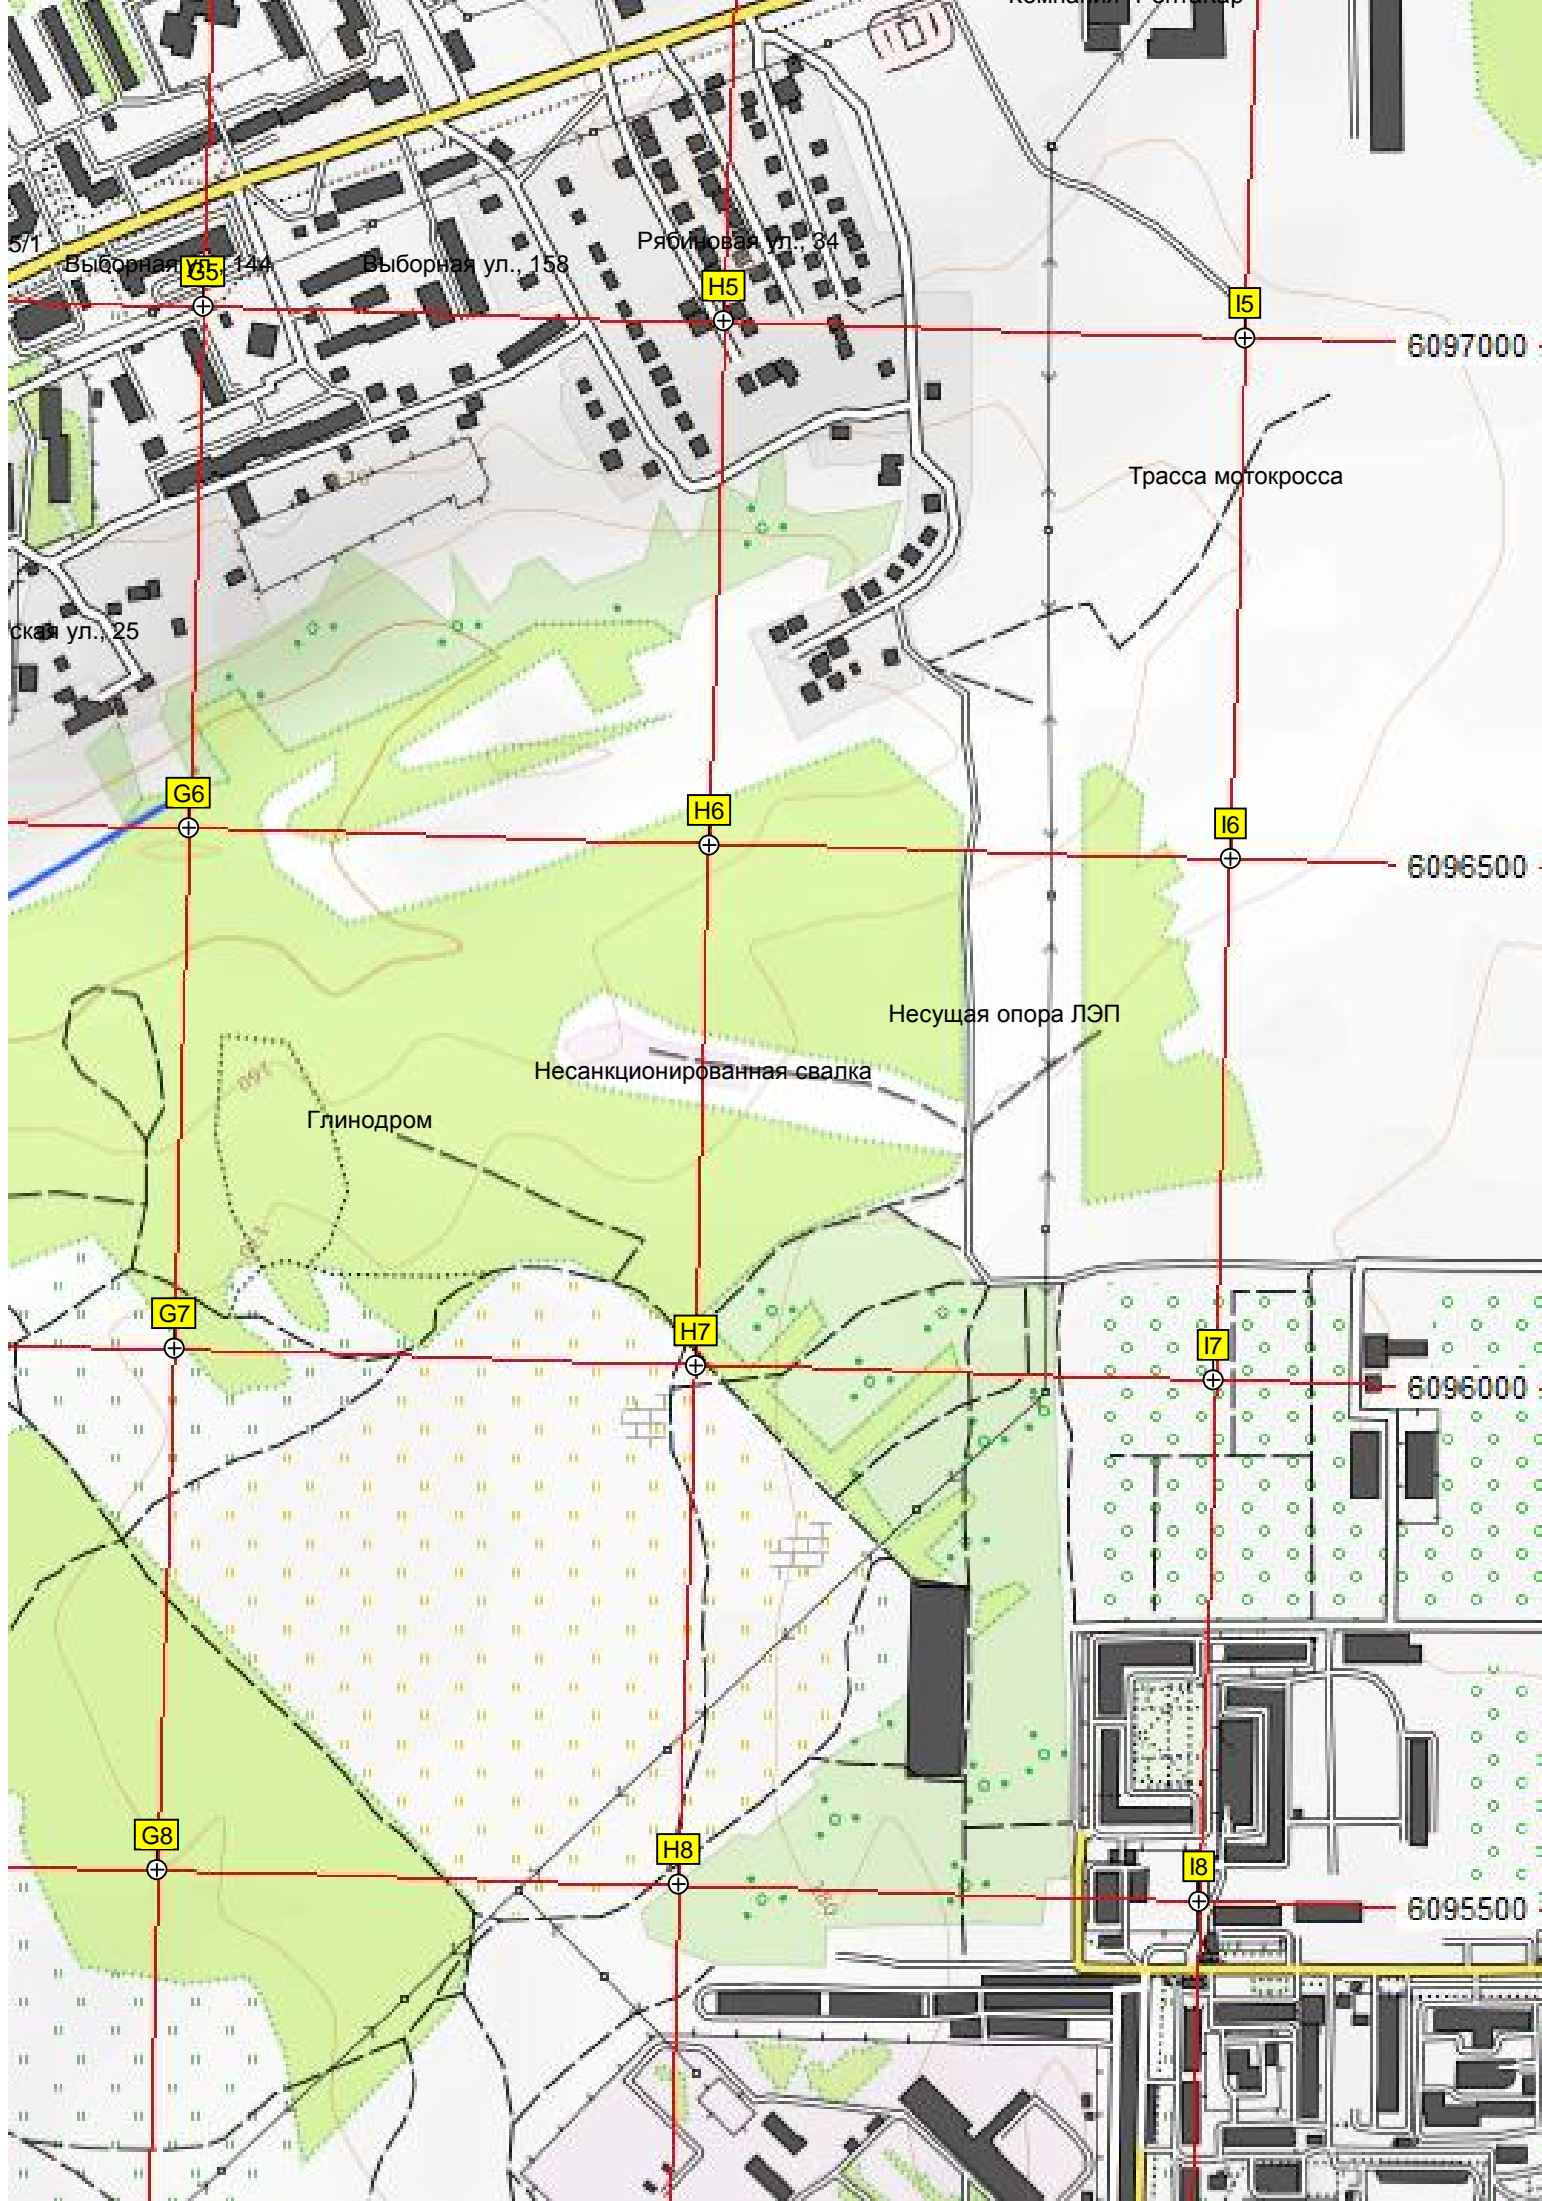

Территория школы № 206

Компания «Ренткан»

Пешеходный мост через ручей

6097000 A5

B5

C5

6096500 A6

B6

Эстакада «Кировская»

ост. «Инюшенский бор»

Инструментальный завод

частный сектор «Верхняя Инюшка»

Посёлок Нижняя Инюшка

Камышенская

Большая Камышенская улица

ручей Инюшка

Территория детского сада

D5

E5

F5

Жилой комплекс «Основа»

Выборная ул. 12

Микрорайон «Зеленый бор»

Торнольжная трасса

ГСК «Плутарх»

D7

E7

F7

Камышенка

D8

E8

F8