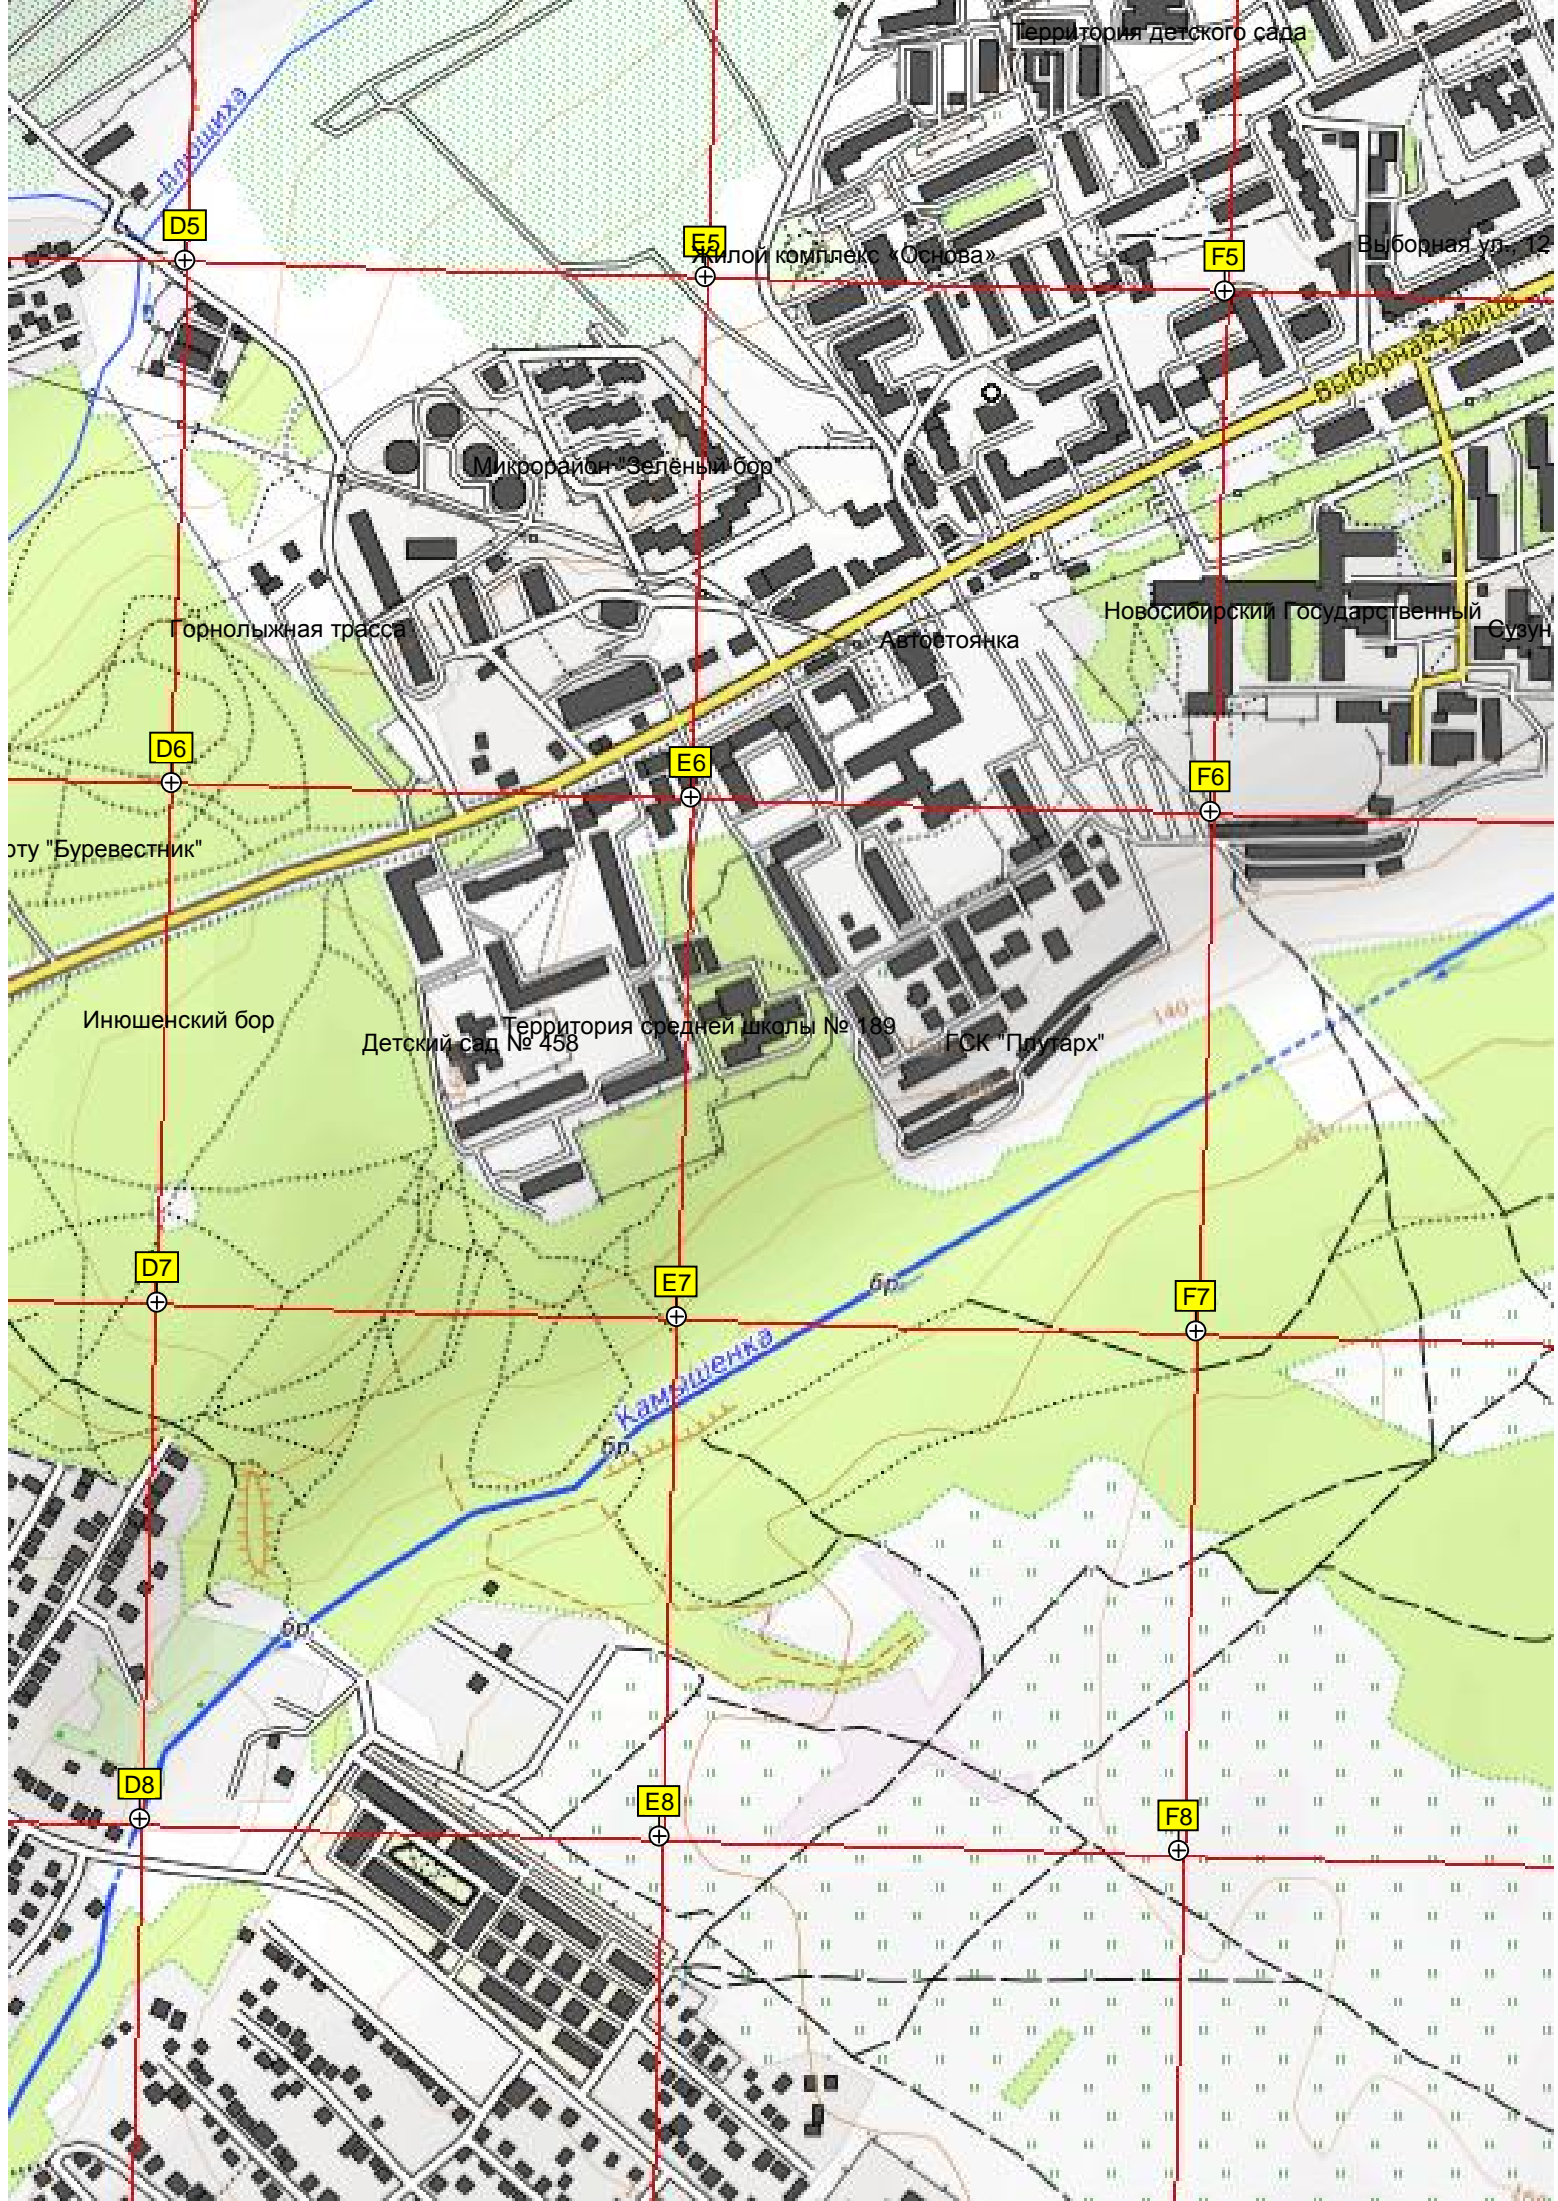

ул. Татьяны Снежиной, 25/3

Строящийся жилой д

Территория школы № 216

ул. Татьяны Снежиной, 39/1

ул. Виталия Потылицына, 9/4

D2

E2

F2

Территория школы № 206

Компания «Ренткан»

Пешеходный мост через ручей

6097000 A5

B5

C5

6096500 A6

B6

Эстакада «Кировская»

ост. «Инюшенский бор»

Инструментальный завод

частный сектор «Верхняя Инюшка»

Посёлок Нижняя Инюшка

Камышенская

Большая Камышенская улица

ручей Инюшка

Территория детского сада

D5

E5

F5

Жилой комплекс «Основа»

Выборная ул. 12

Микрорайон «Зеленый бор»

Торнольжная трасса