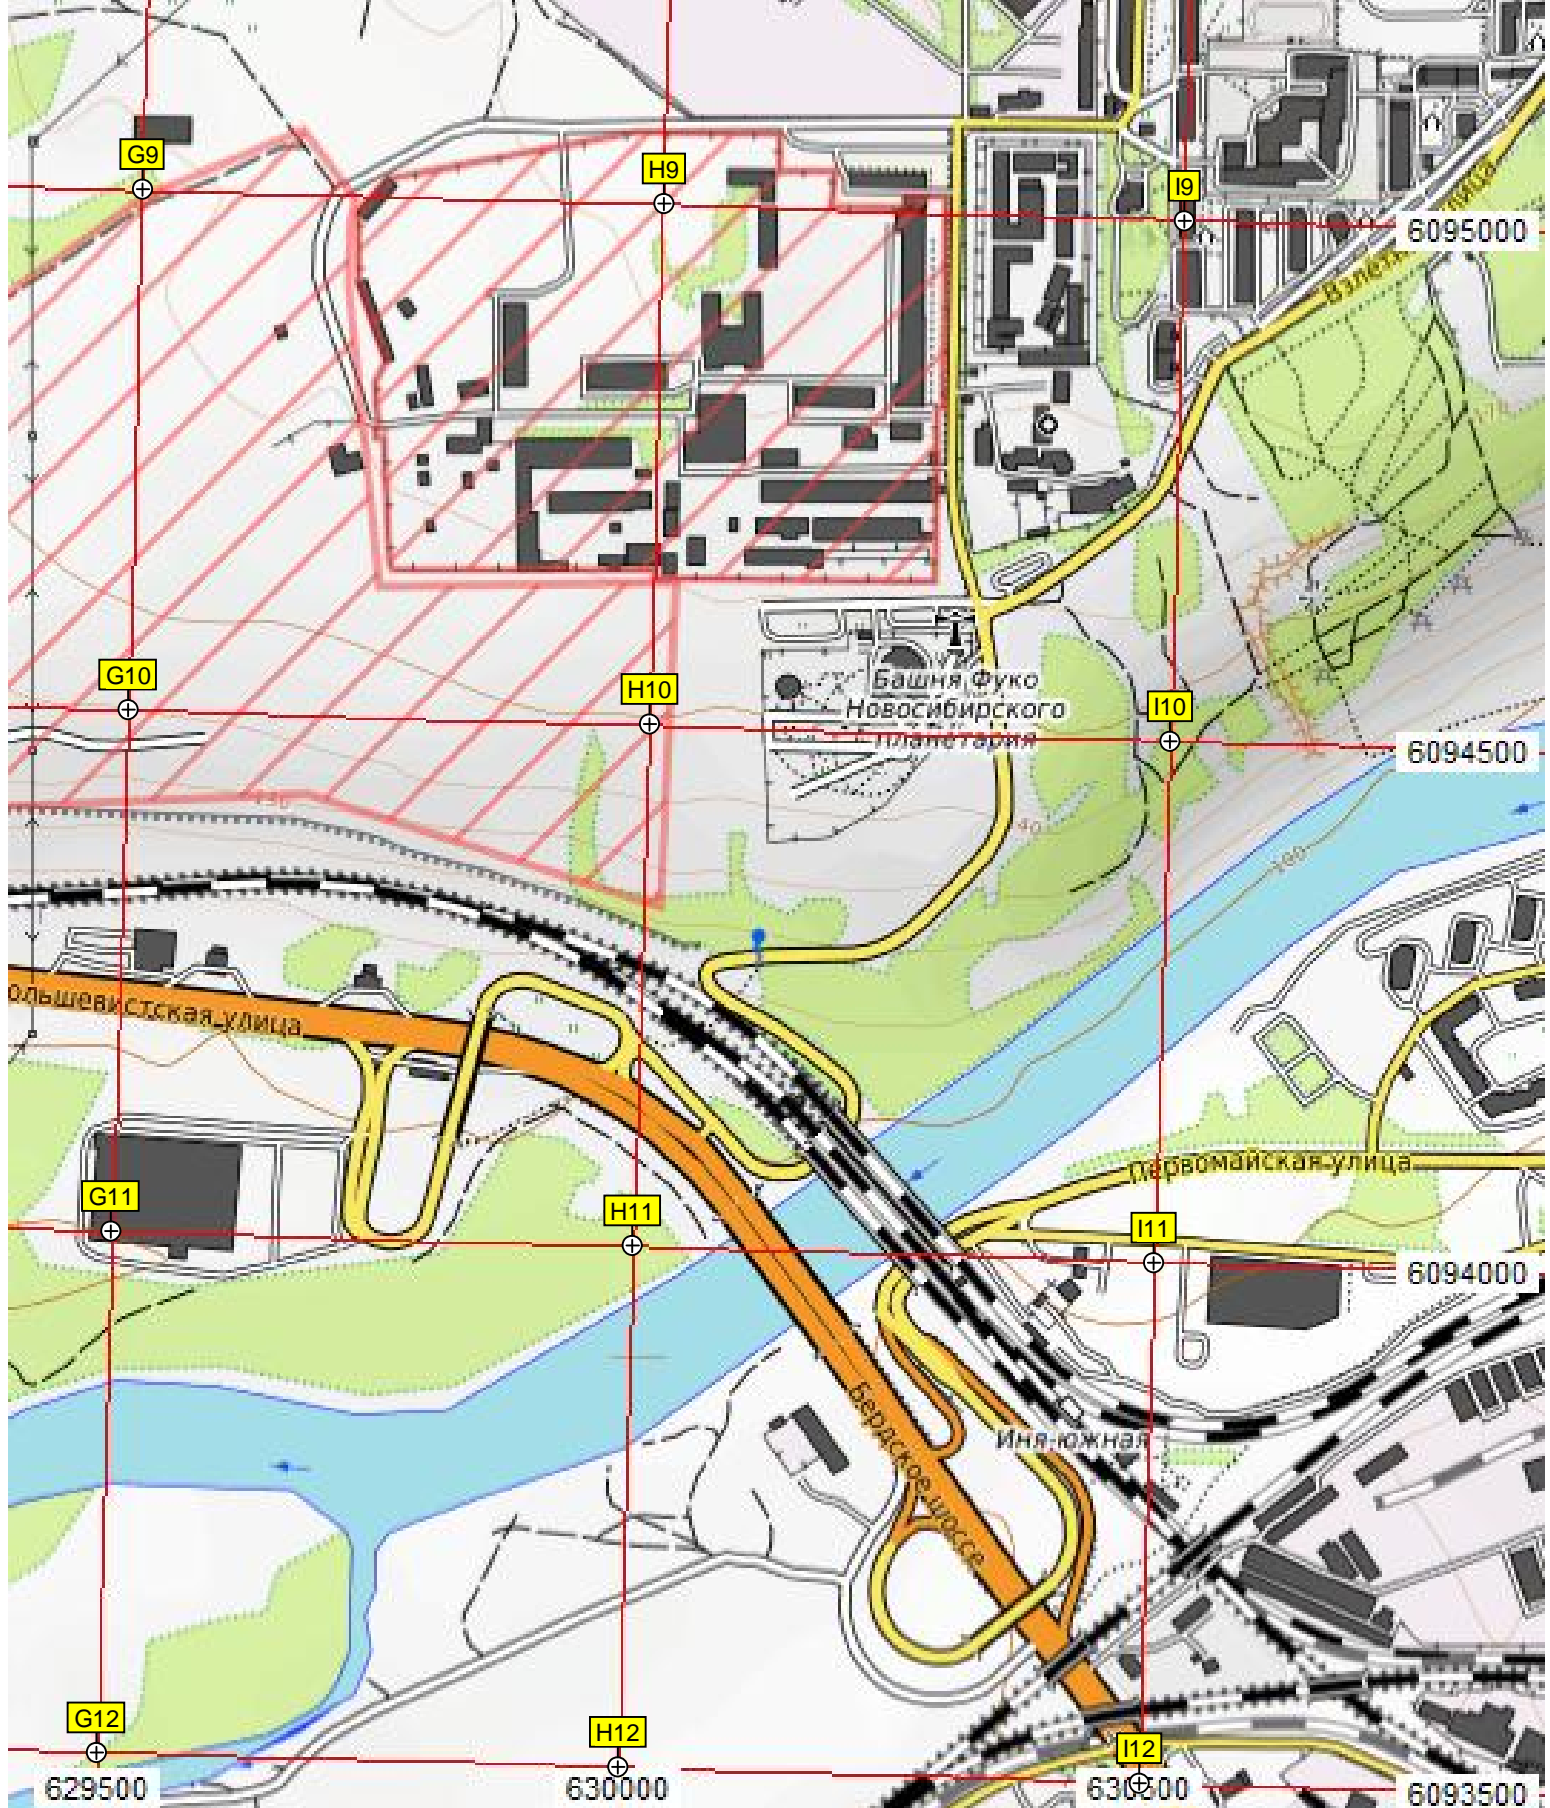

Территория школы № 206

Компания «Ренткан»

Пешеходный мост через ручей

6097000 A5

B5

C5

6096500 A6

B6

Эстакада «Кировская»

ост. «Инюшенский бор»

Инструментальный завод

частный сектор «Верхняя Инюшка»

Посёлок Нижняя Инюшка

Камышенская

Большая Камышенская улица

ручей Инюшка

Территория детского сада

D5

E5

F5

Жилой комплекс «Основа»

Выборная ул. 12

Микрорайон «Зеленый бор»

Торнольжная трасса

ГСК «Плутарх»

D7

E7

F7

Камышенка

D8

E8

F8