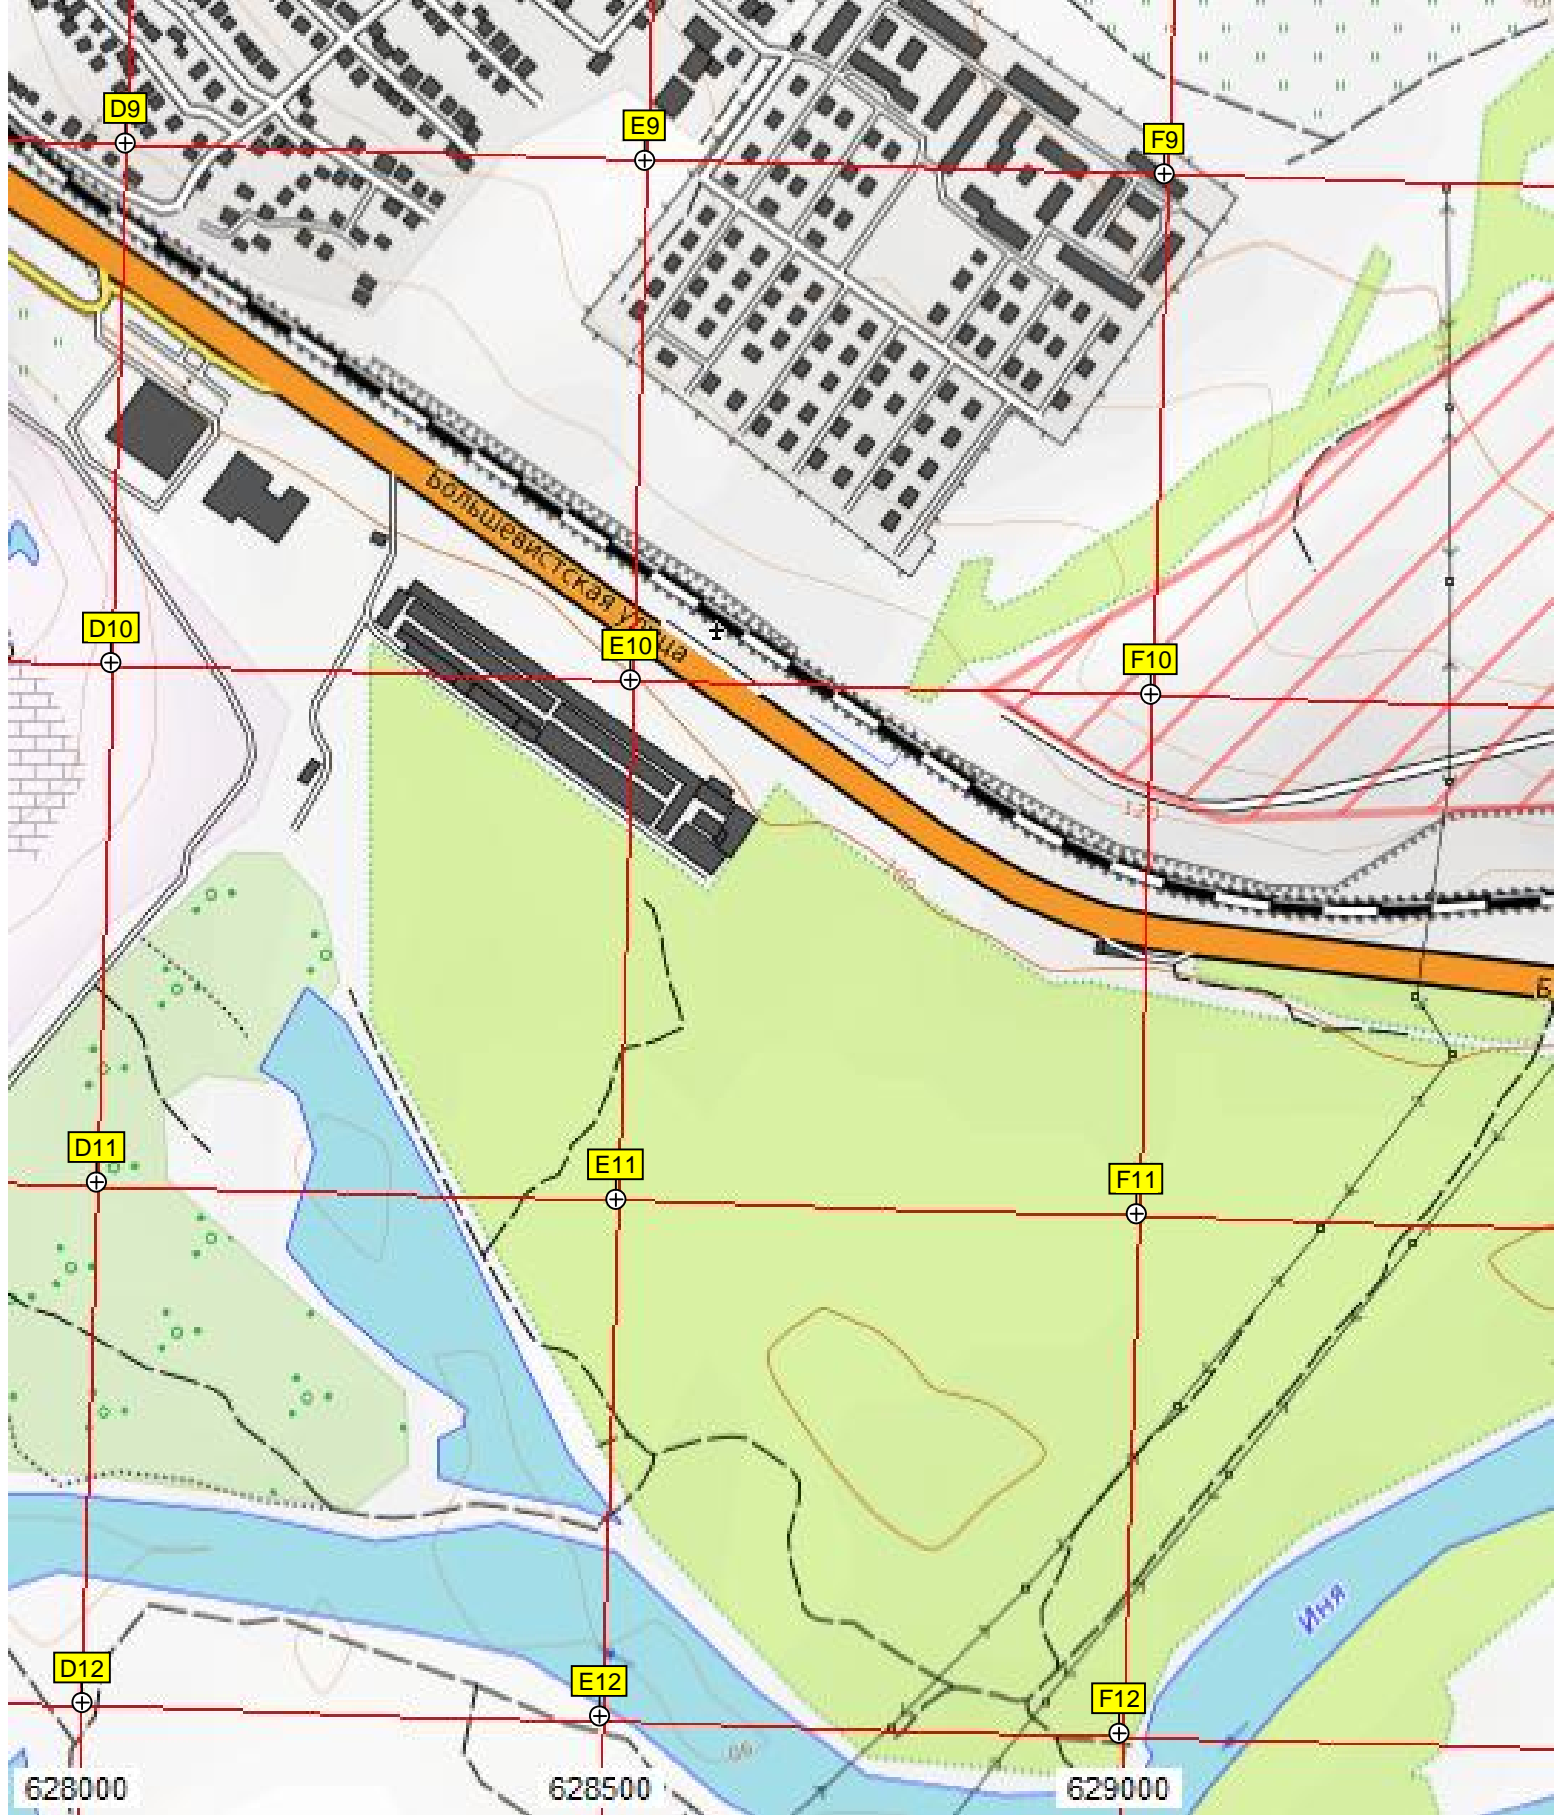

Территория школы № 206

Компания «Ренткан»

Пешеходный мост через ручей

6097000 A5

B5

C5

6096500 A6

B6

ГСК «Плутарх»

D7

E7

F7

Камышенка

D8

E8

F8