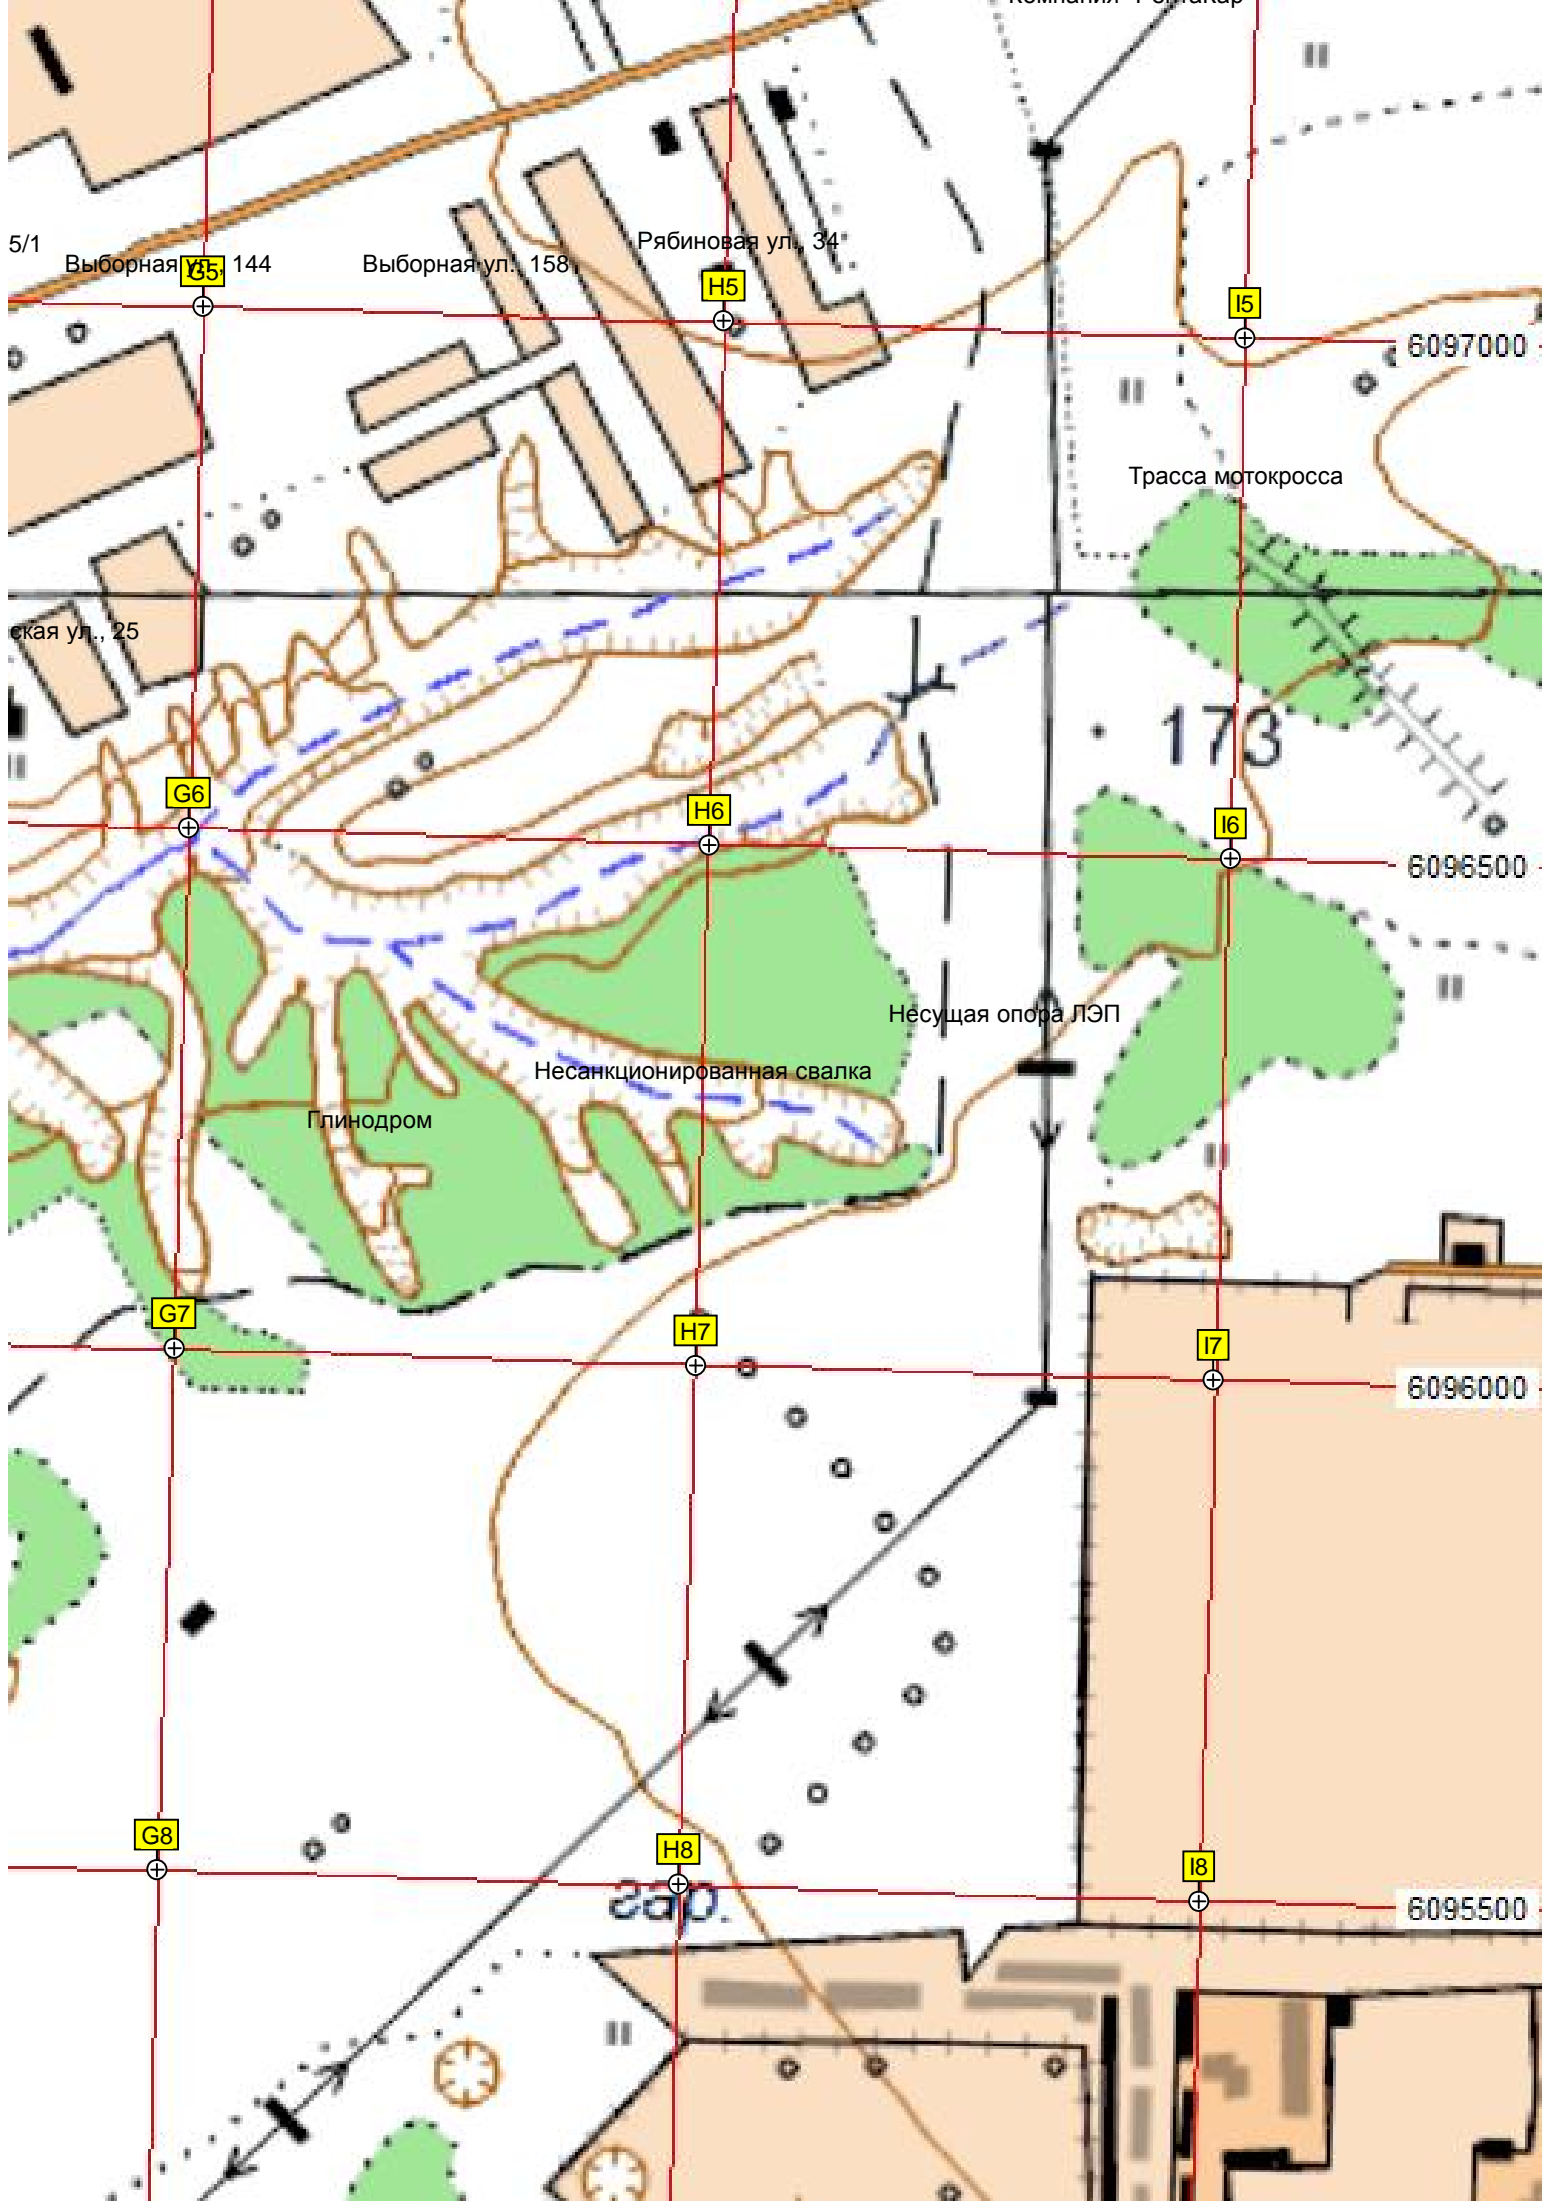

5/1

Выборная ул. 144

Выборная ул. 158

Рябиновая ул. 34

Трасса мотокросса

ская ул., 25

173

Несущая опора ЛЭП

Несанкционированная свалка

Глинодром

6096000

6095500

200.