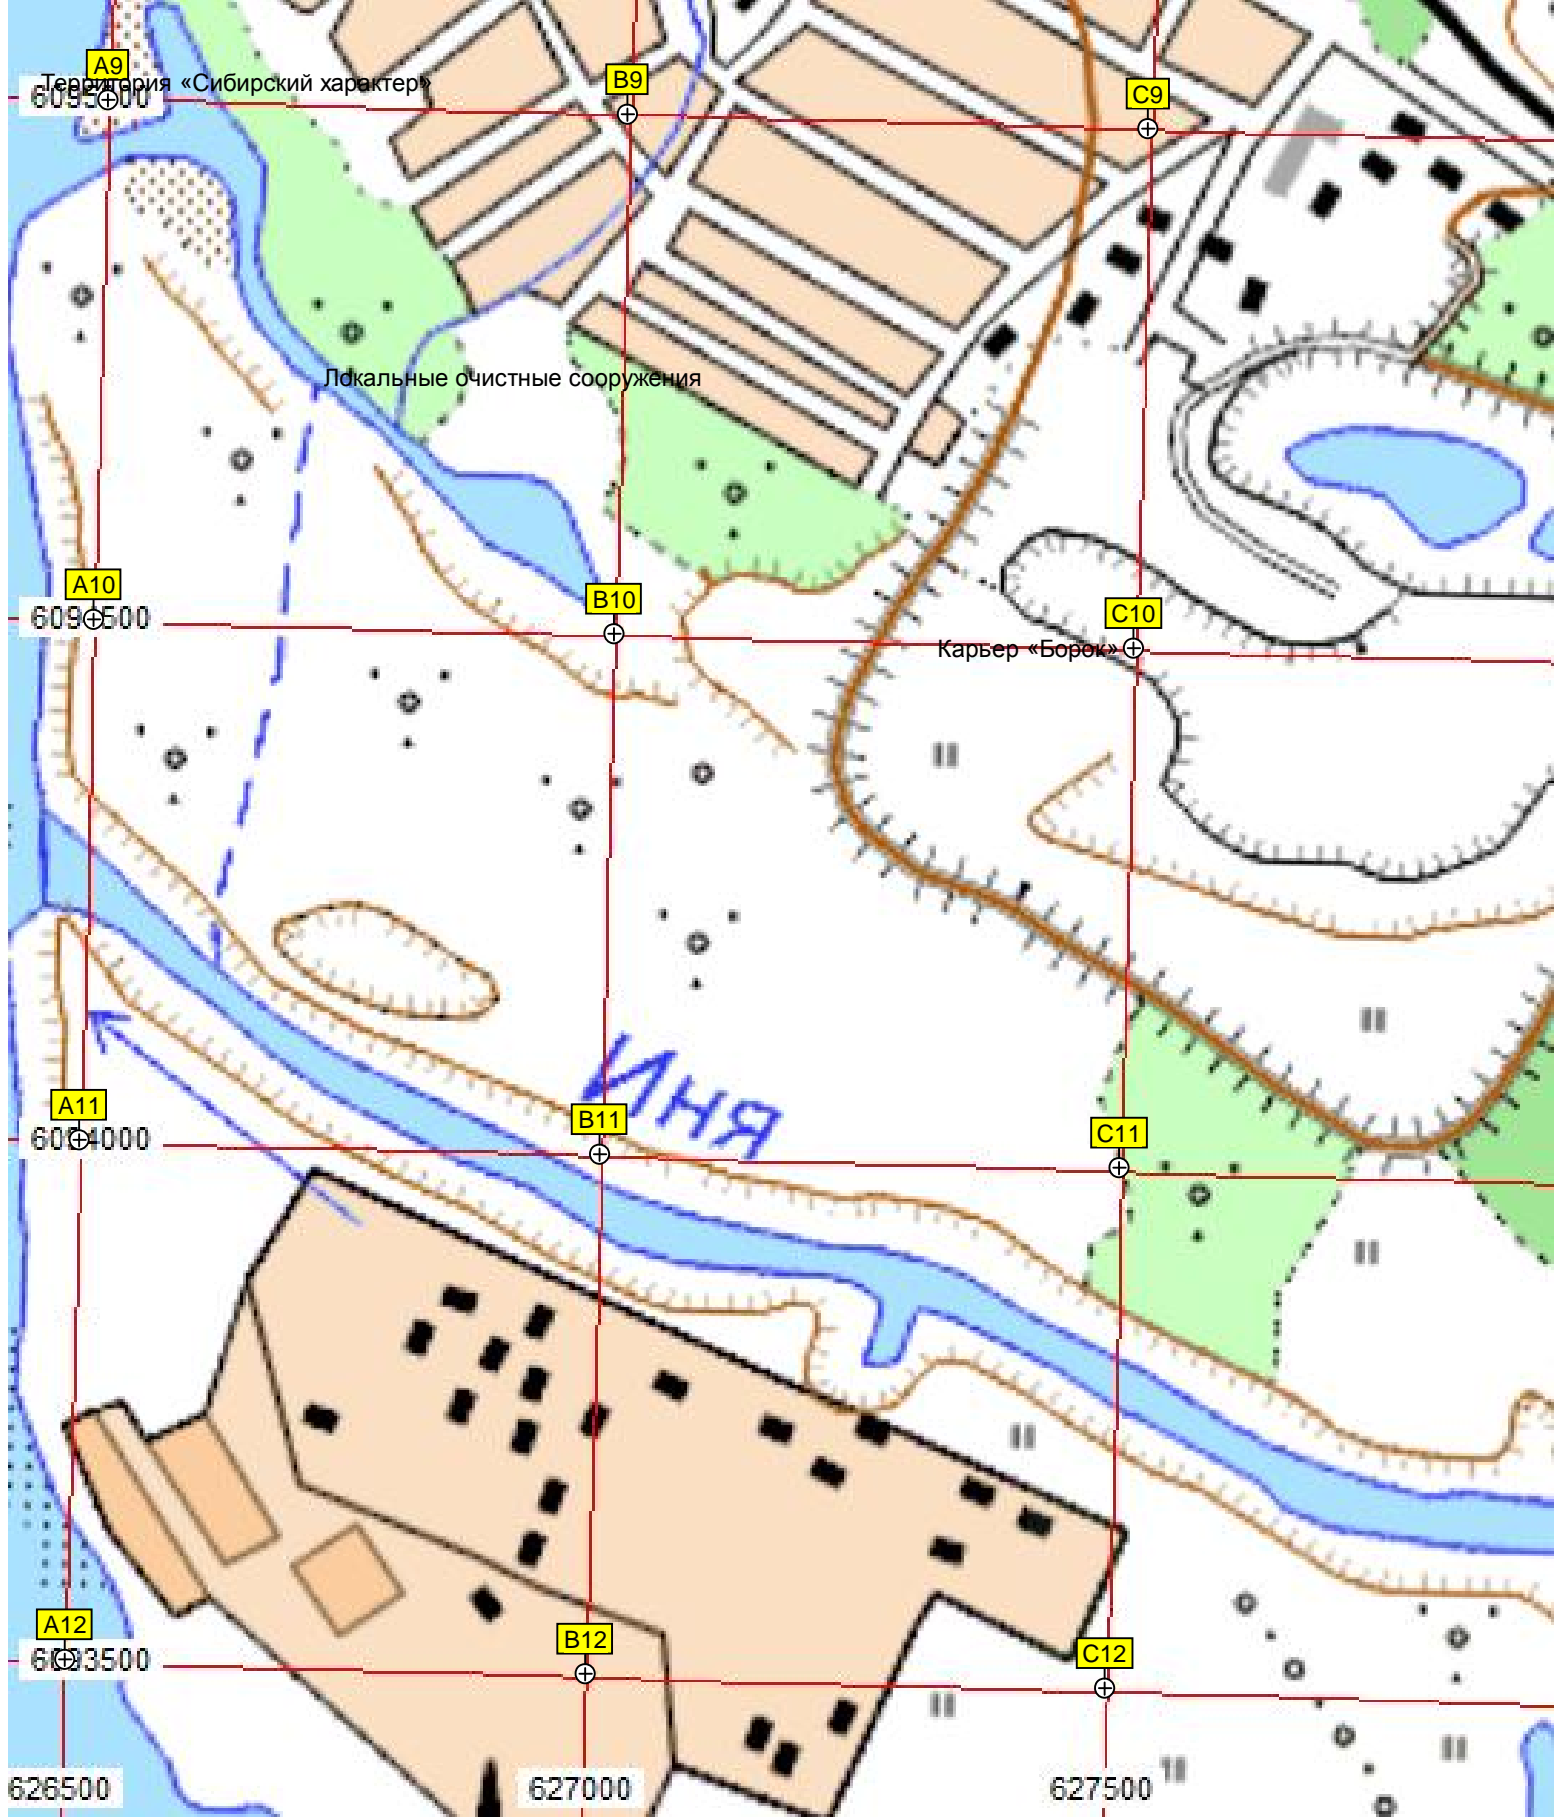

Трасса мотокросса

ская ул., 25

173

Несущая опора ЛЭП

Несанкционированная свалка

Глинодром

6096000

6095500

200.

Территория «Сибирский характер»

Локальные очистные сооружения

Карьер «Борок»

B9

C9

A10

B10