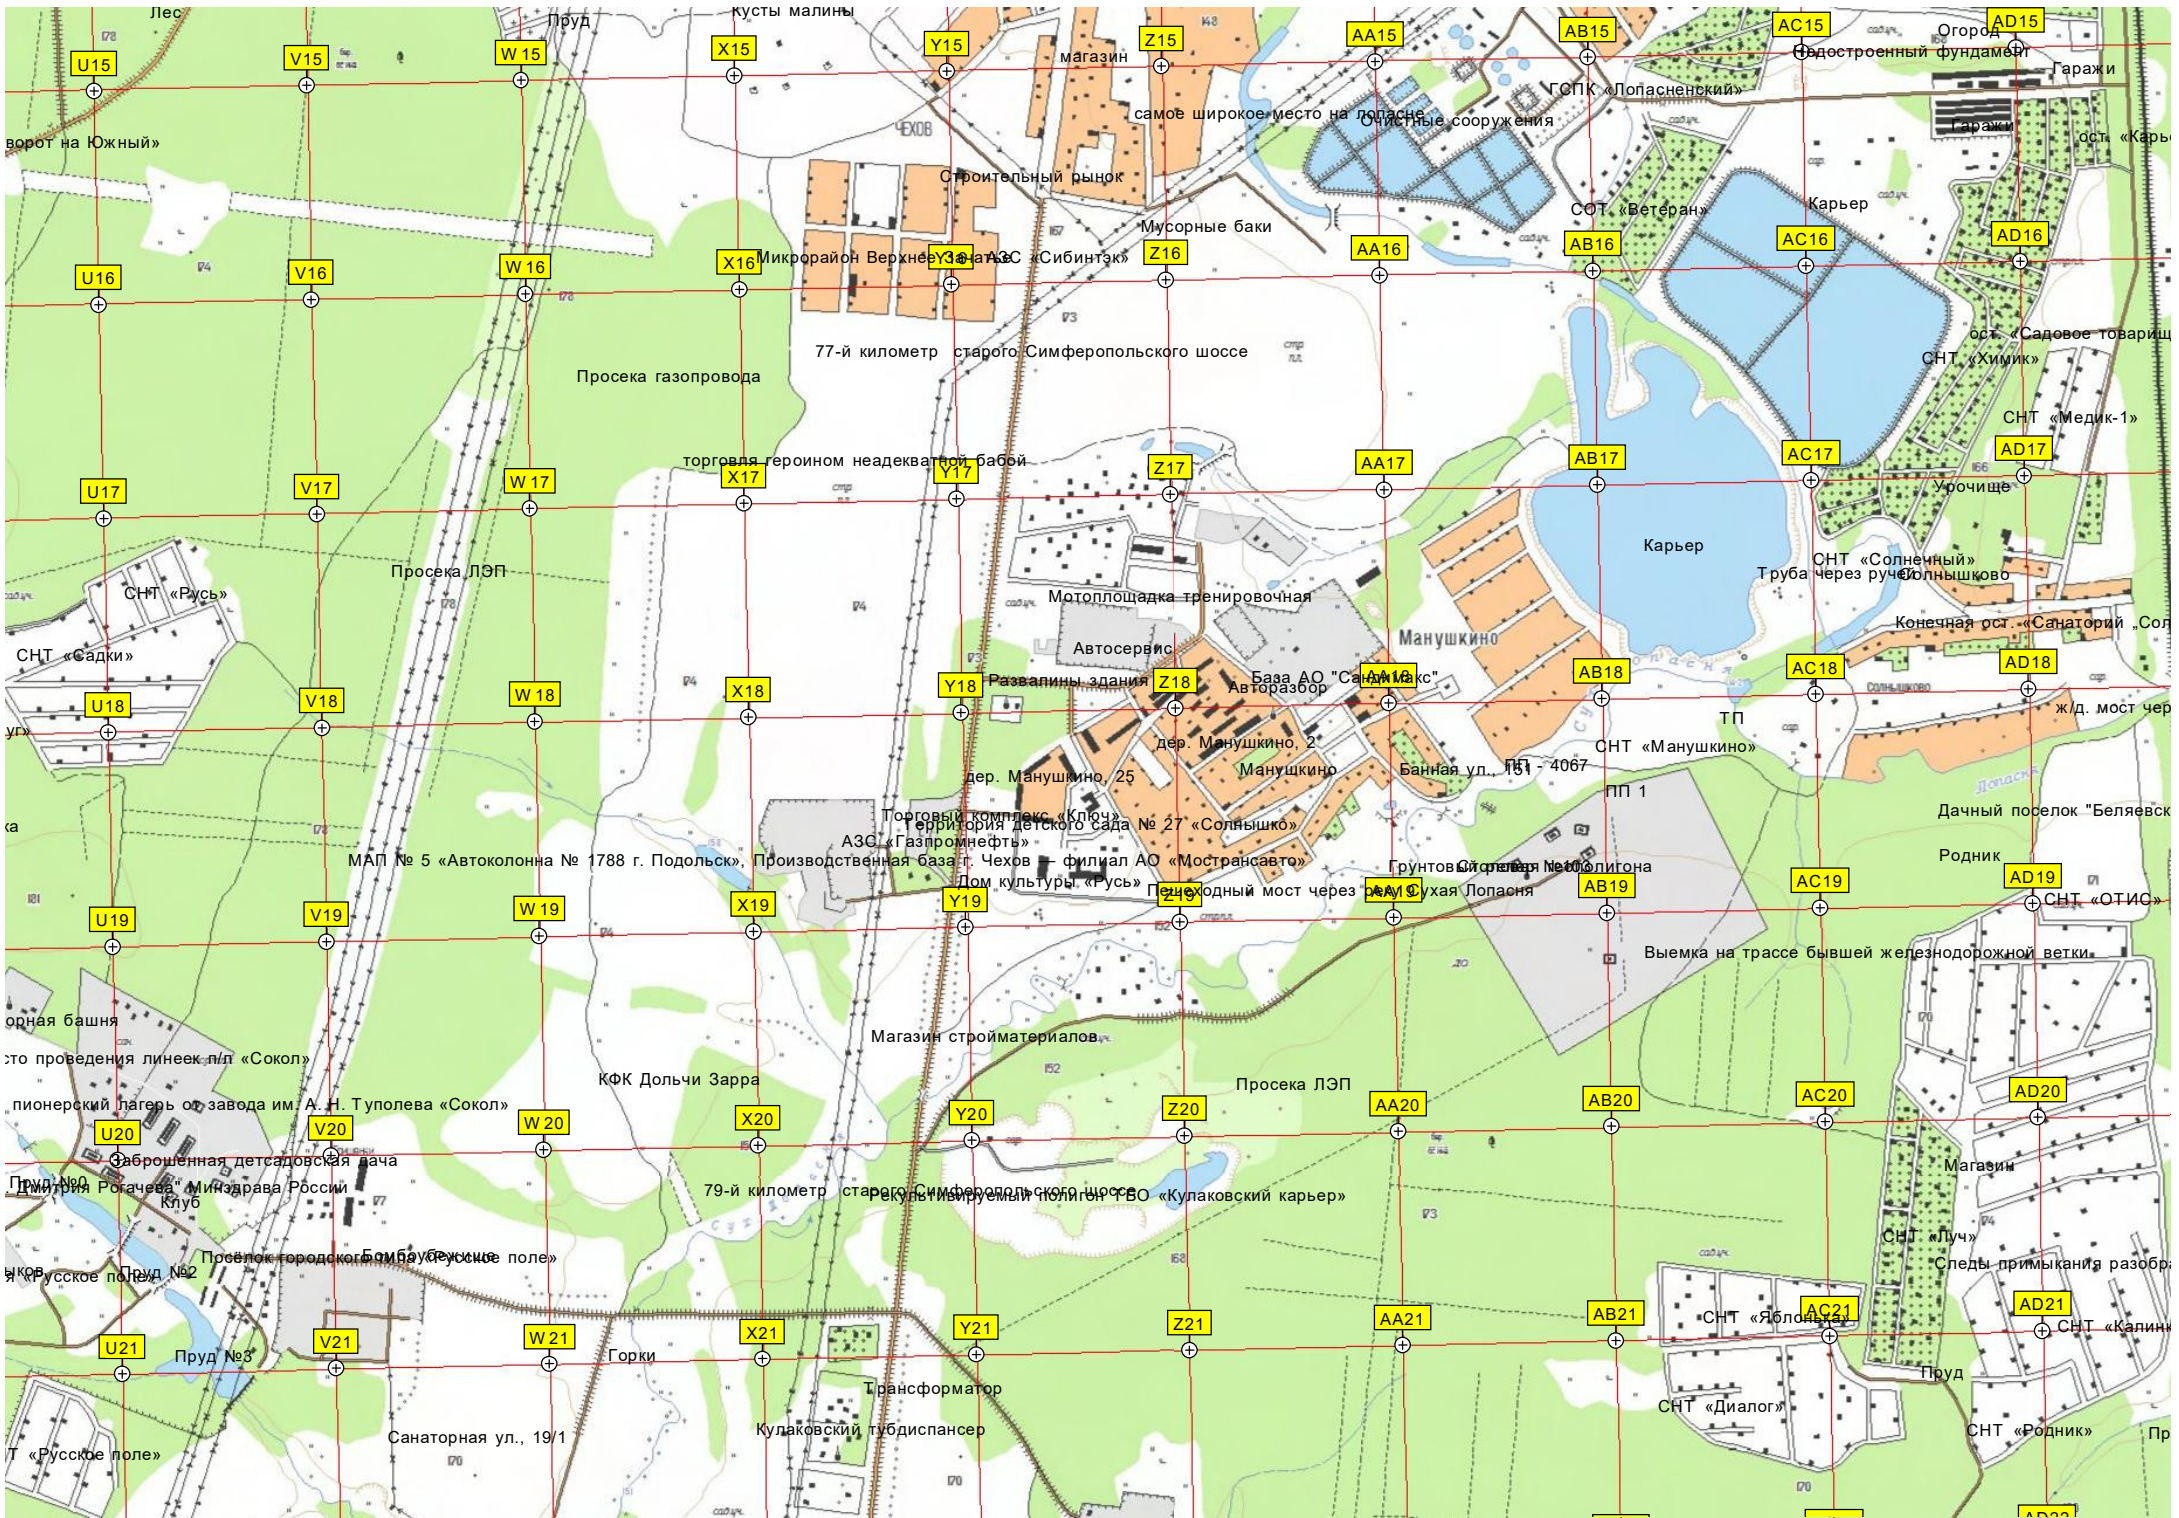

Лес
ворот на Южный
СНТ «Русь»
СНТ «Садки»
орная башня
сто проведения lineeк л/л «Сокол»
пионерский лагерь от завода им. А. Н. Туполева «Сокол»
Заброшенная детсадовская дача
Примития Рогачева, Минздрава России
Клуб
Пруд №3
Пруд
Т «Русское поле»

Пруд
кусты малины
магазин
самое широкое место на дороге
Системные сооружения
ГСПК «Лопасненский»
Садостроенный фундамент
Гаражи
ост. «Карь»
СНТ «Химик»
СНТ «Медик-1»
Урочище
СНТ «Солнечный»
Труба через ручей Солнышково
Конечная ост. «Санаторий Сол»
ТП
СНТ «Манушкино»
ПП 1
СНТ «ОТИС»
Магазины
СНТ «Луч»
СНТ «Яблонка»
СНТ «Диалог»
СНТ «Родник»
Пр

У15 V15 W15 X15 Y15 Z15 AA15 AB15 AC15 AD15
U16 V16 W16 X16 Y16 Z16 AA16 AB16 AC16 AD16
U17 V17 W17 X17 Y17 Z17 AA17 AB17 AC17 AD17
U18 V18 W18 X18 Y18 Z18 AA18 AB18 AC18 AD18
U19 V19 W19 X19 Y19 Z19 AA19 AB19 AC19 AD19
U20 V20 W20 X20 Y20 Z20 AA20 AB20 AC20 AD20
U21 V21 W21 X21 Y21 Z21 AA21 AB21 AC21 AD21

Строительный рынок
Мусорные баки
Микрорайон Верхне-Уральский «Сибинтэк»
77-й километр старого Симферопольского шоссе
торговля героином неадекватной бабой
Просека газопровода
Просека ЛЭП
Мотоплощадка тренировочная
Автосервис
База АО «Сандмикс»
дер. Манушкино, 2
Манушкино
Банная ул. 151-4067
Торговый комплекс «Клеу»
Территория детского сада
АЗС «Газпромнефть»
Производственная база г. Чехов филиал АО «Мострансавто»
Дом культуры «Русь»
Грунтовый полигон
Магазин стройматериалов
КФК Дольчи Зарра
79-й километр старого Симферопольского шоссе «Кулаковский карьер»
рекультивированный полигон ТБО
Трансформатор
Кулаковский тубдиспансер

Самые широкие сооружения
СНТ «Ветеран»
Карьер
ост. «Садовое товарищ»
СНТ «Химик»
СНТ «Медик-1»
Урочище
СНТ «Солнечный»
Труба через ручей Солнышково
Конечная ост. «Санаторий Сол»
ТП
СНТ «Манушкино»
ПП 1
СНТ «ОТИС»
Магазины
СНТ «Луч»
СНТ «Яблонка»
СНТ «Диалог»
СНТ «Родник»
Пр

СНТ «Русь»
СНТ «Садки»
орная башня
сто проведения lineeк л/л «Сокол»
пионерский лагерь от завода им. А. Н. Туполева «Сокол»
Заброшенная детсадовская дача
Примития Рогачева, Минздрава России
Клуб
Пруд №3
Пруд
Т «Русское поле»

СНТ «Ветеран»
Карьер
ост. «Садовое товарищ»
СНТ «Химик»
СНТ «Медик-1»
Урочище
СНТ «Солнечный»
Труба через ручей Солнышково
Конечная ост. «Санаторий Сол»
ТП
СНТ «Манушкино»
ПП 1
СНТ «ОТИС»
Магазины
СНТ «Луч»
СНТ «Яблонка»
СНТ «Диалог»
СНТ «Родник»
Пр

СНТ «Ветеран»
Карьер
ост. «Садовое товарищ»
СНТ «Химик»
СНТ «Медик-1»
Урочище
СНТ «Солнечный»
Труба через ручей Солнышково
Конечная ост. «Санаторий Сол»
ТП
СНТ «Манушкино»
ПП 1
СНТ «ОТИС»
Магазины
СНТ «Луч»
СНТ «Яблонка»
СНТ «Диалог»
СНТ «Родник»
Пр

СНТ «Ветеран»
Карьер
ост. «Садовое товарищ»
СНТ «Химик»
СНТ «Медик-1»
Урочище
СНТ «Солнечный»
Труба через ручей Солнышково
Конечная ост. «Санаторий Сол»
ТП
СНТ «Манушкино»
ПП 1
СНТ «ОТИС»
Магазины
СНТ «Луч»
СНТ «Яблонка»
СНТ «Диалог»
СНТ «Родник»
Пр