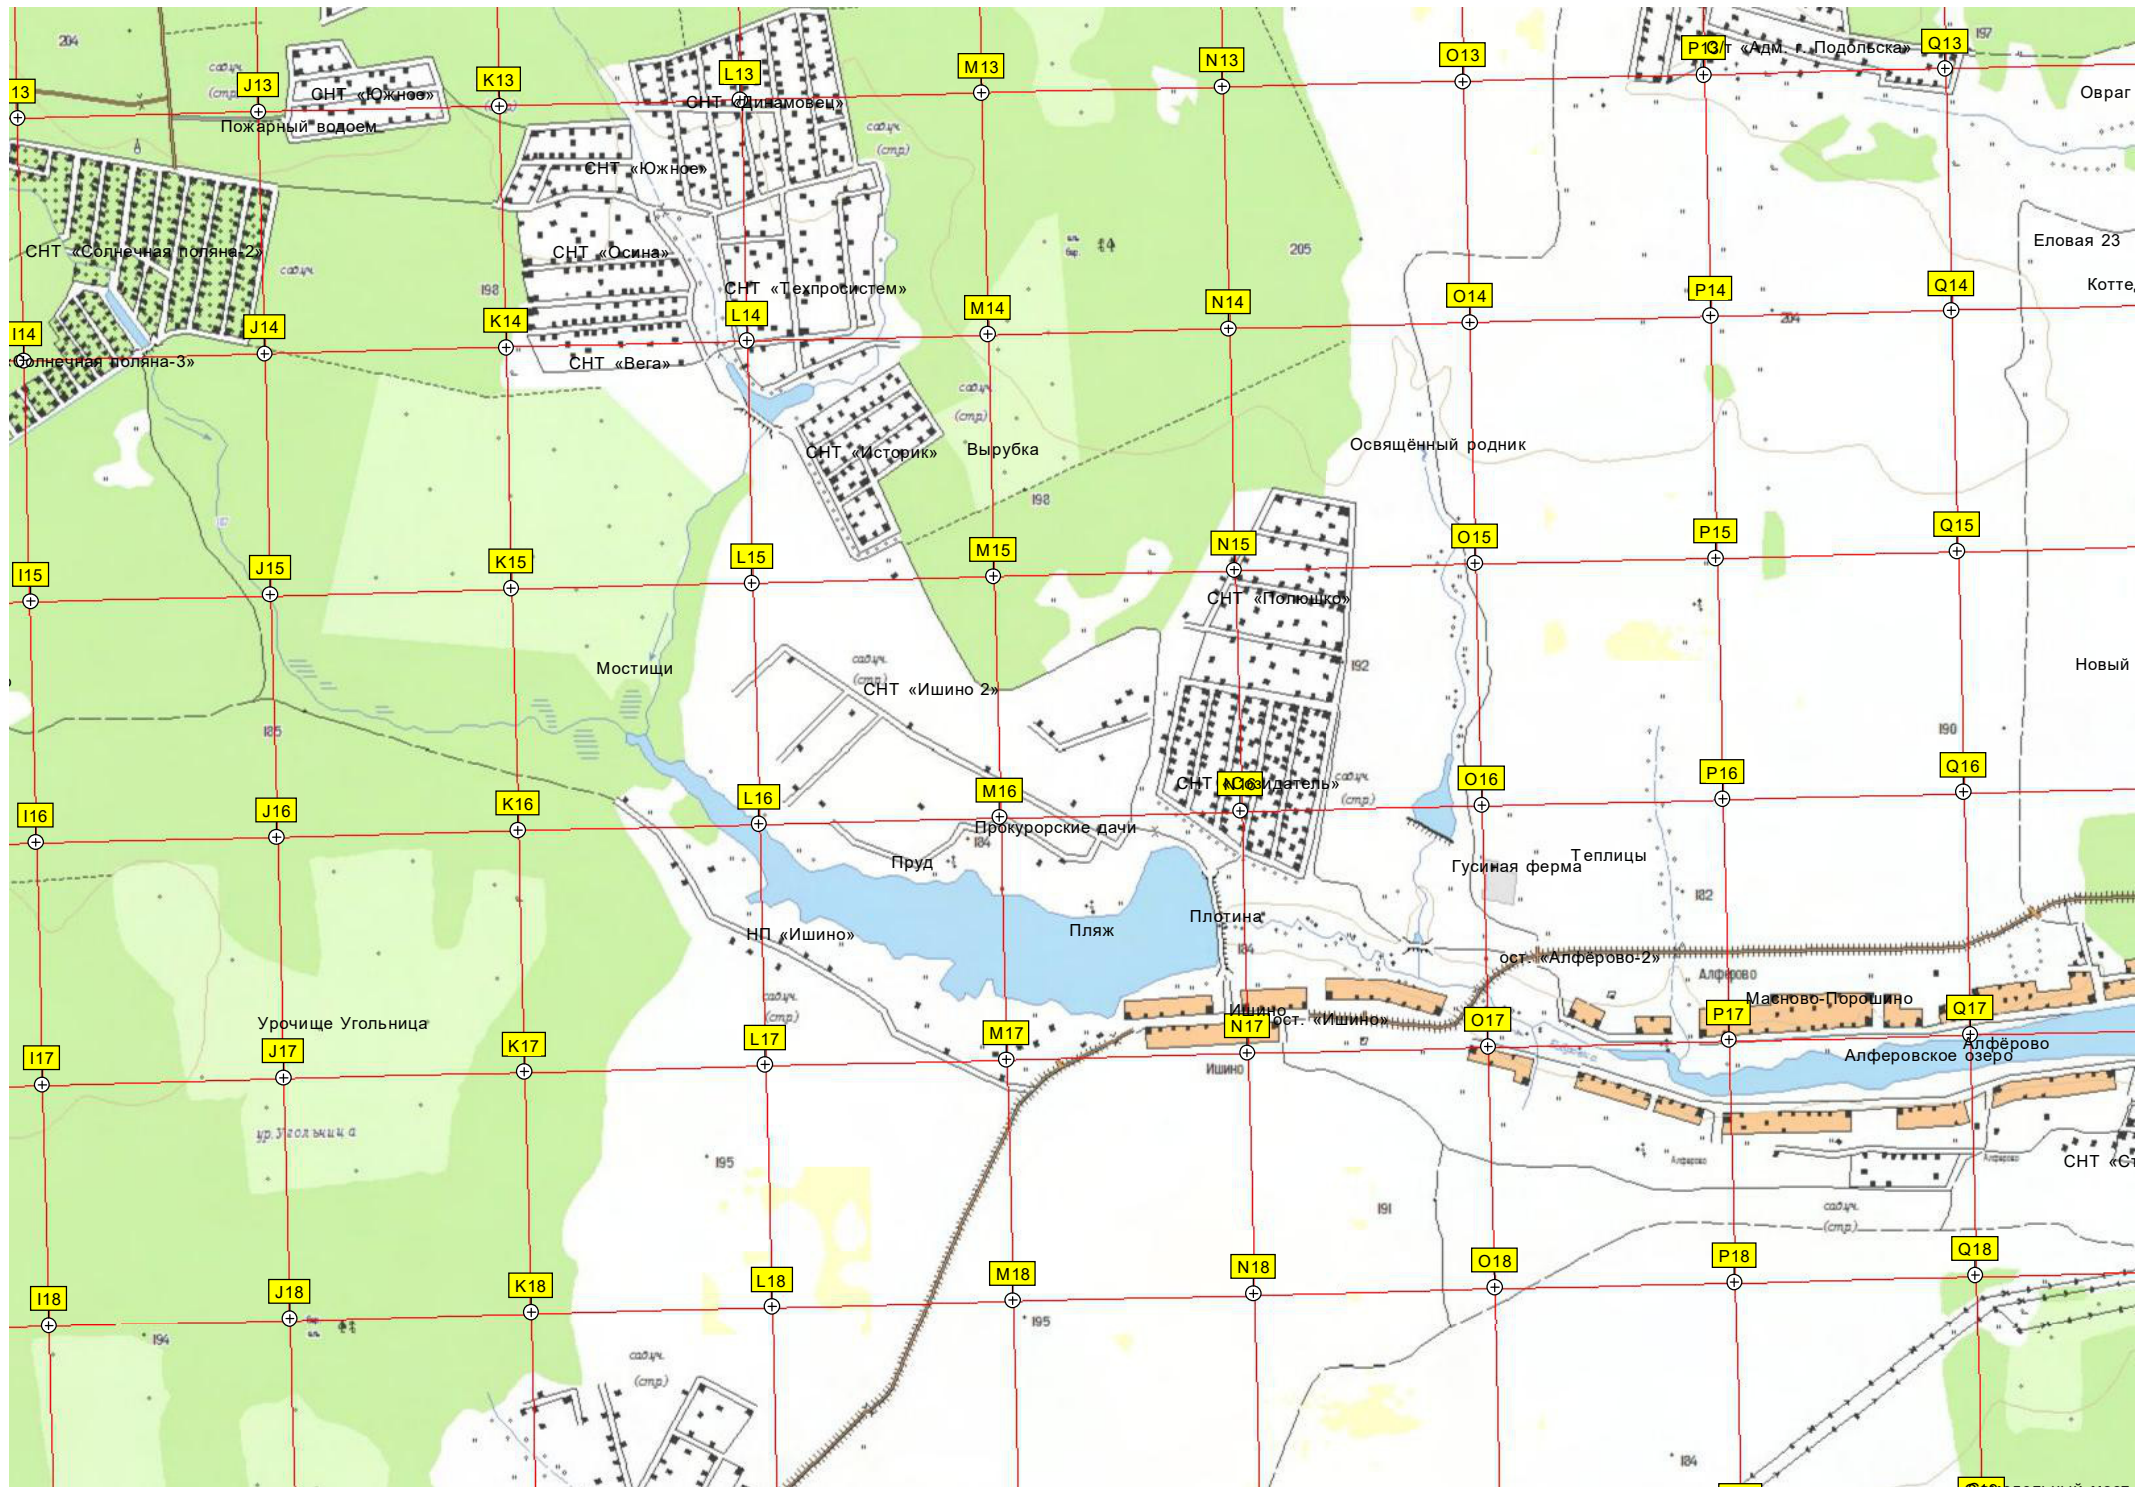

СНТ

Место падения самолета ДБ-3ф 24 октября 1941

Болото

Горнево

Болото

Пруд

Горнево

Горнево

Вырубка

Вырубка

I19

J19

K19

L19

M19

N19