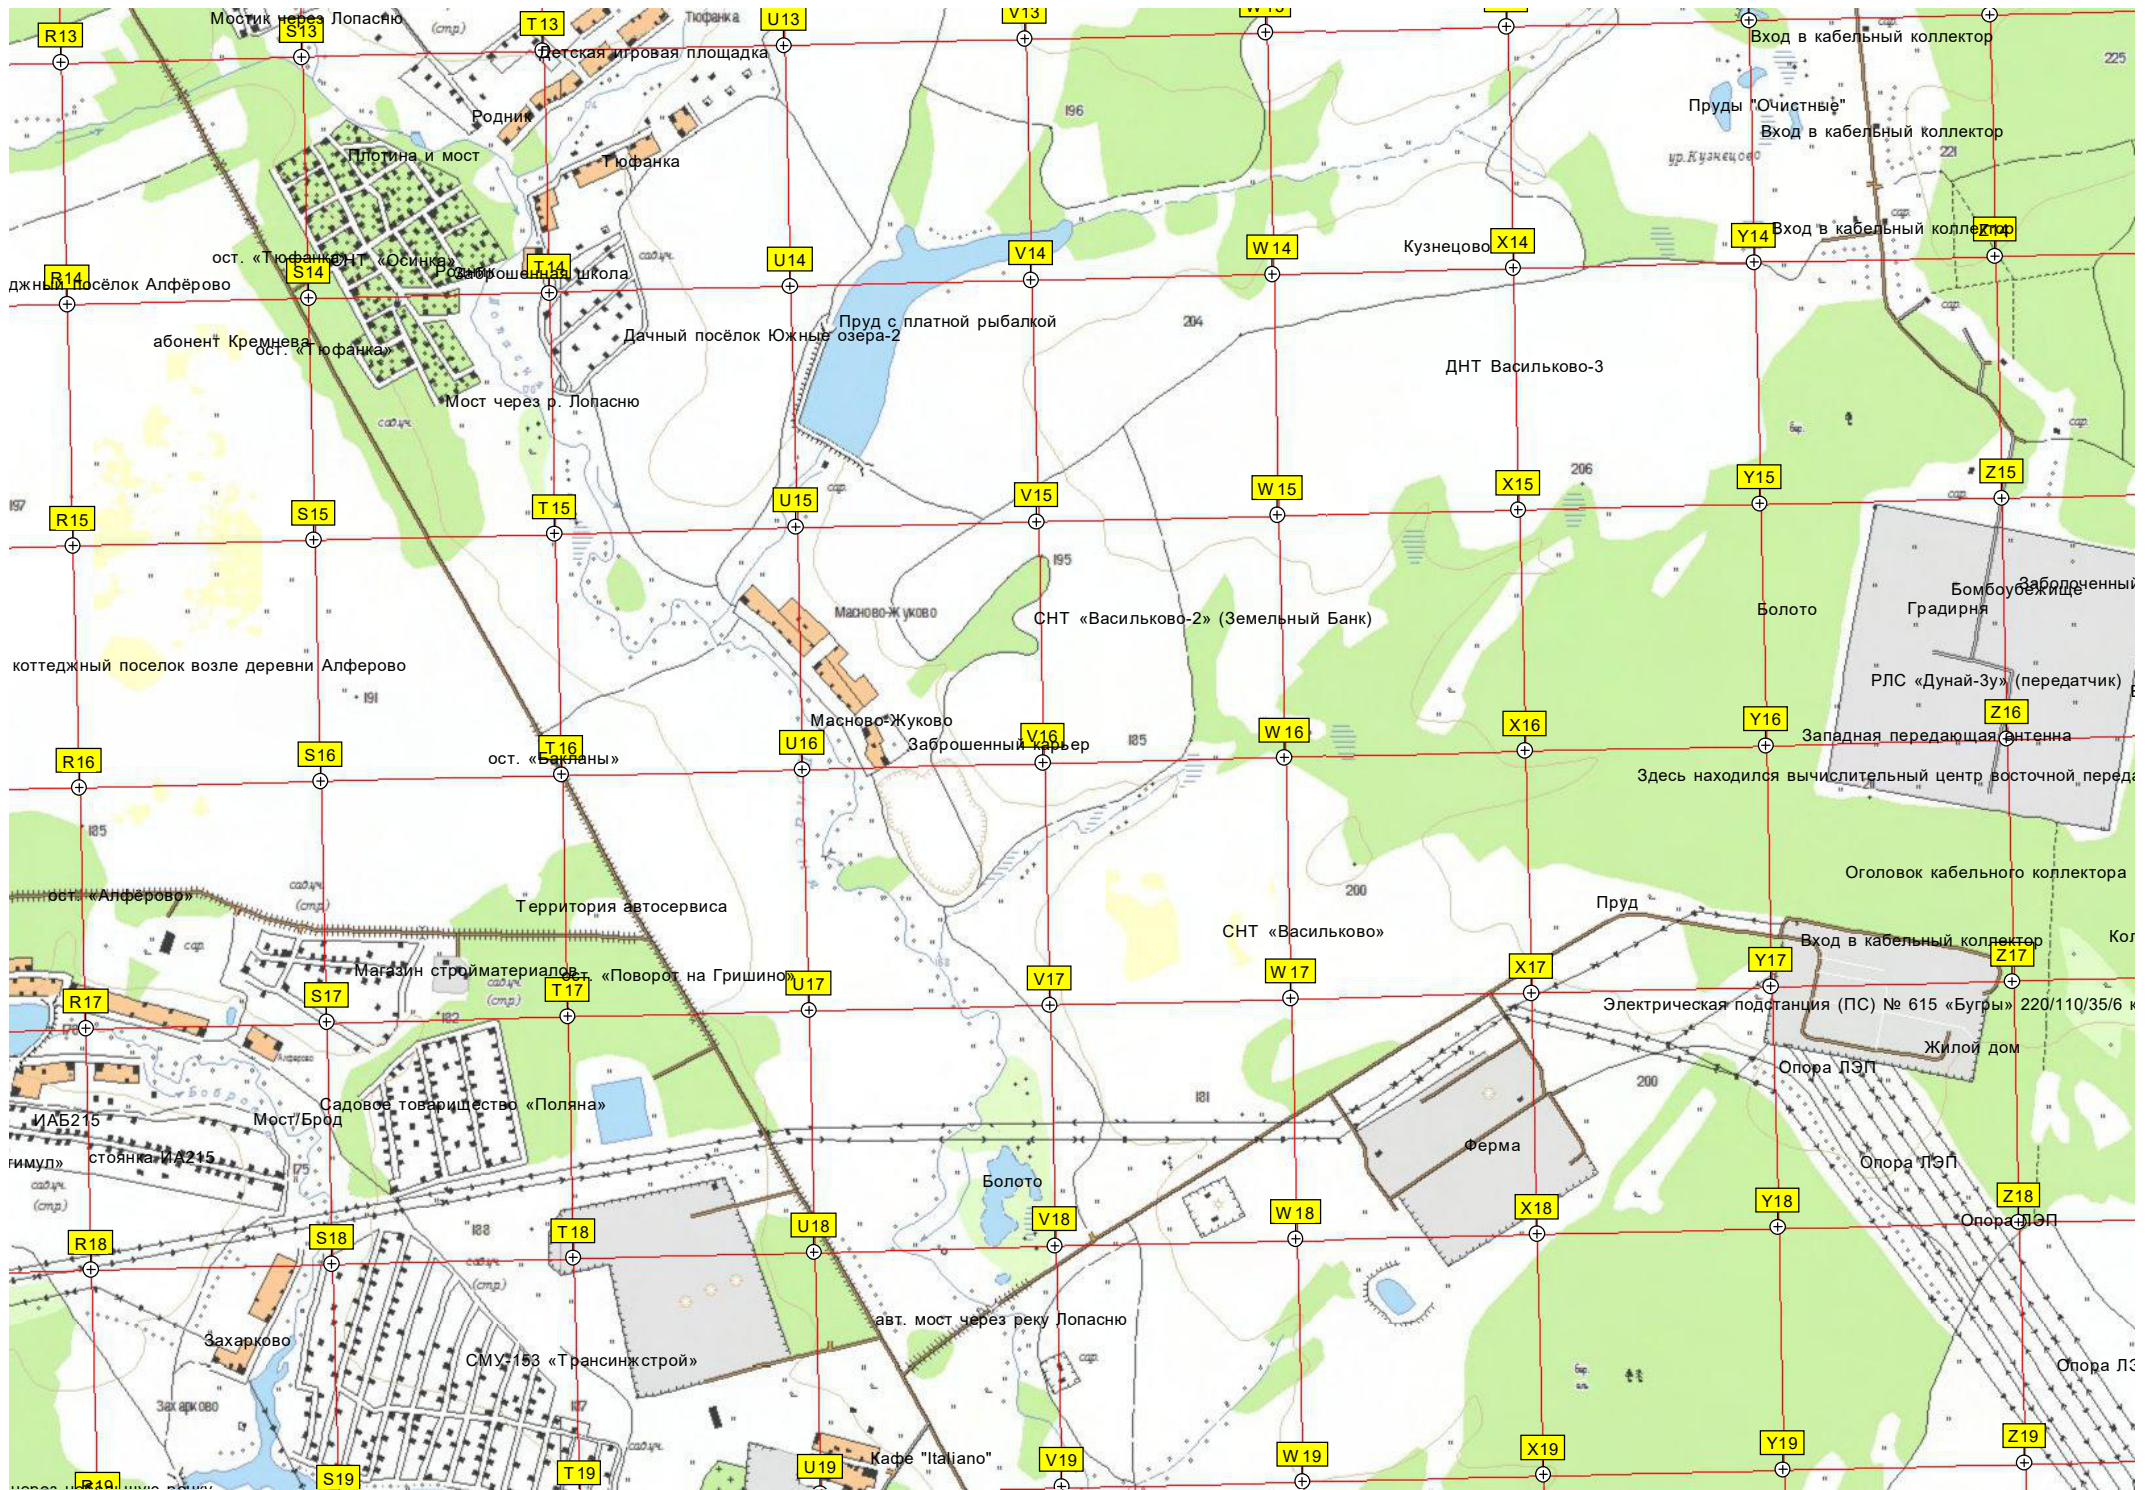

СНТ

Место падения самолета ДБ-3ф 24 октября 1941

Болото

Горнево

Болото

Пруд

Горнево

Горнево

Вырубка

Вырубка

I19

J19

K19

L19

M19

N19