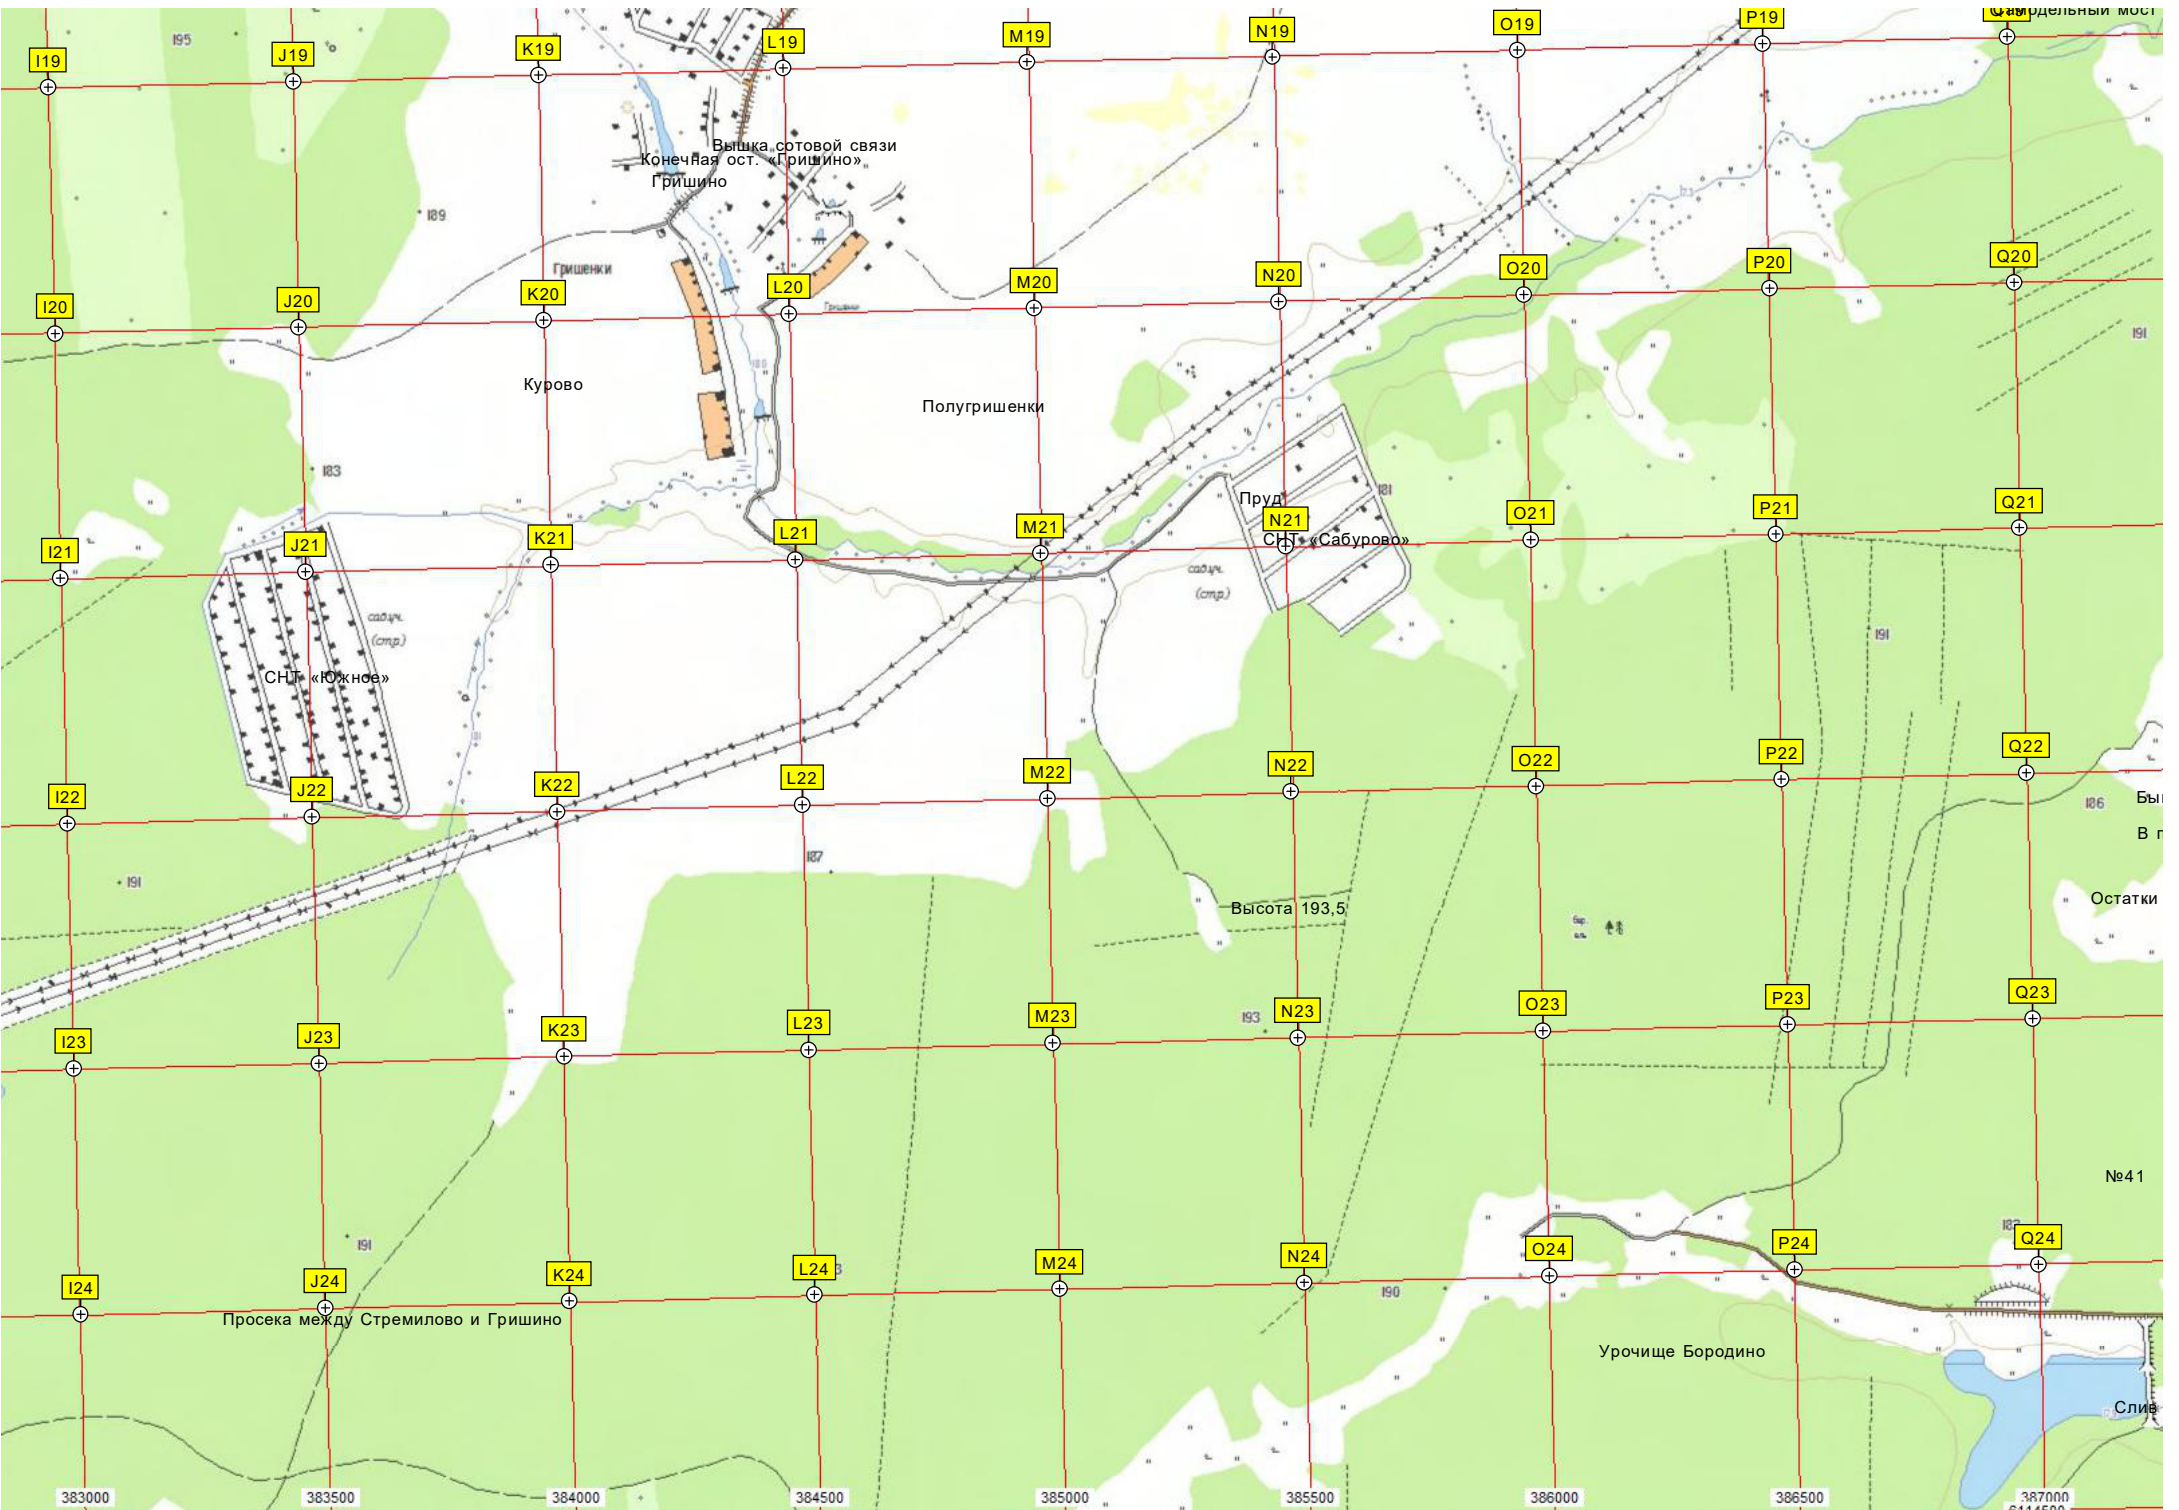

СНТ

Место падения самолета ДБ-3ф 24 октября 1941

Болото

Горнево

Болото

Пруд

Горнево

Горнево

Вырубка

Вырубка

I19

J19

K19

L19

M19

N19