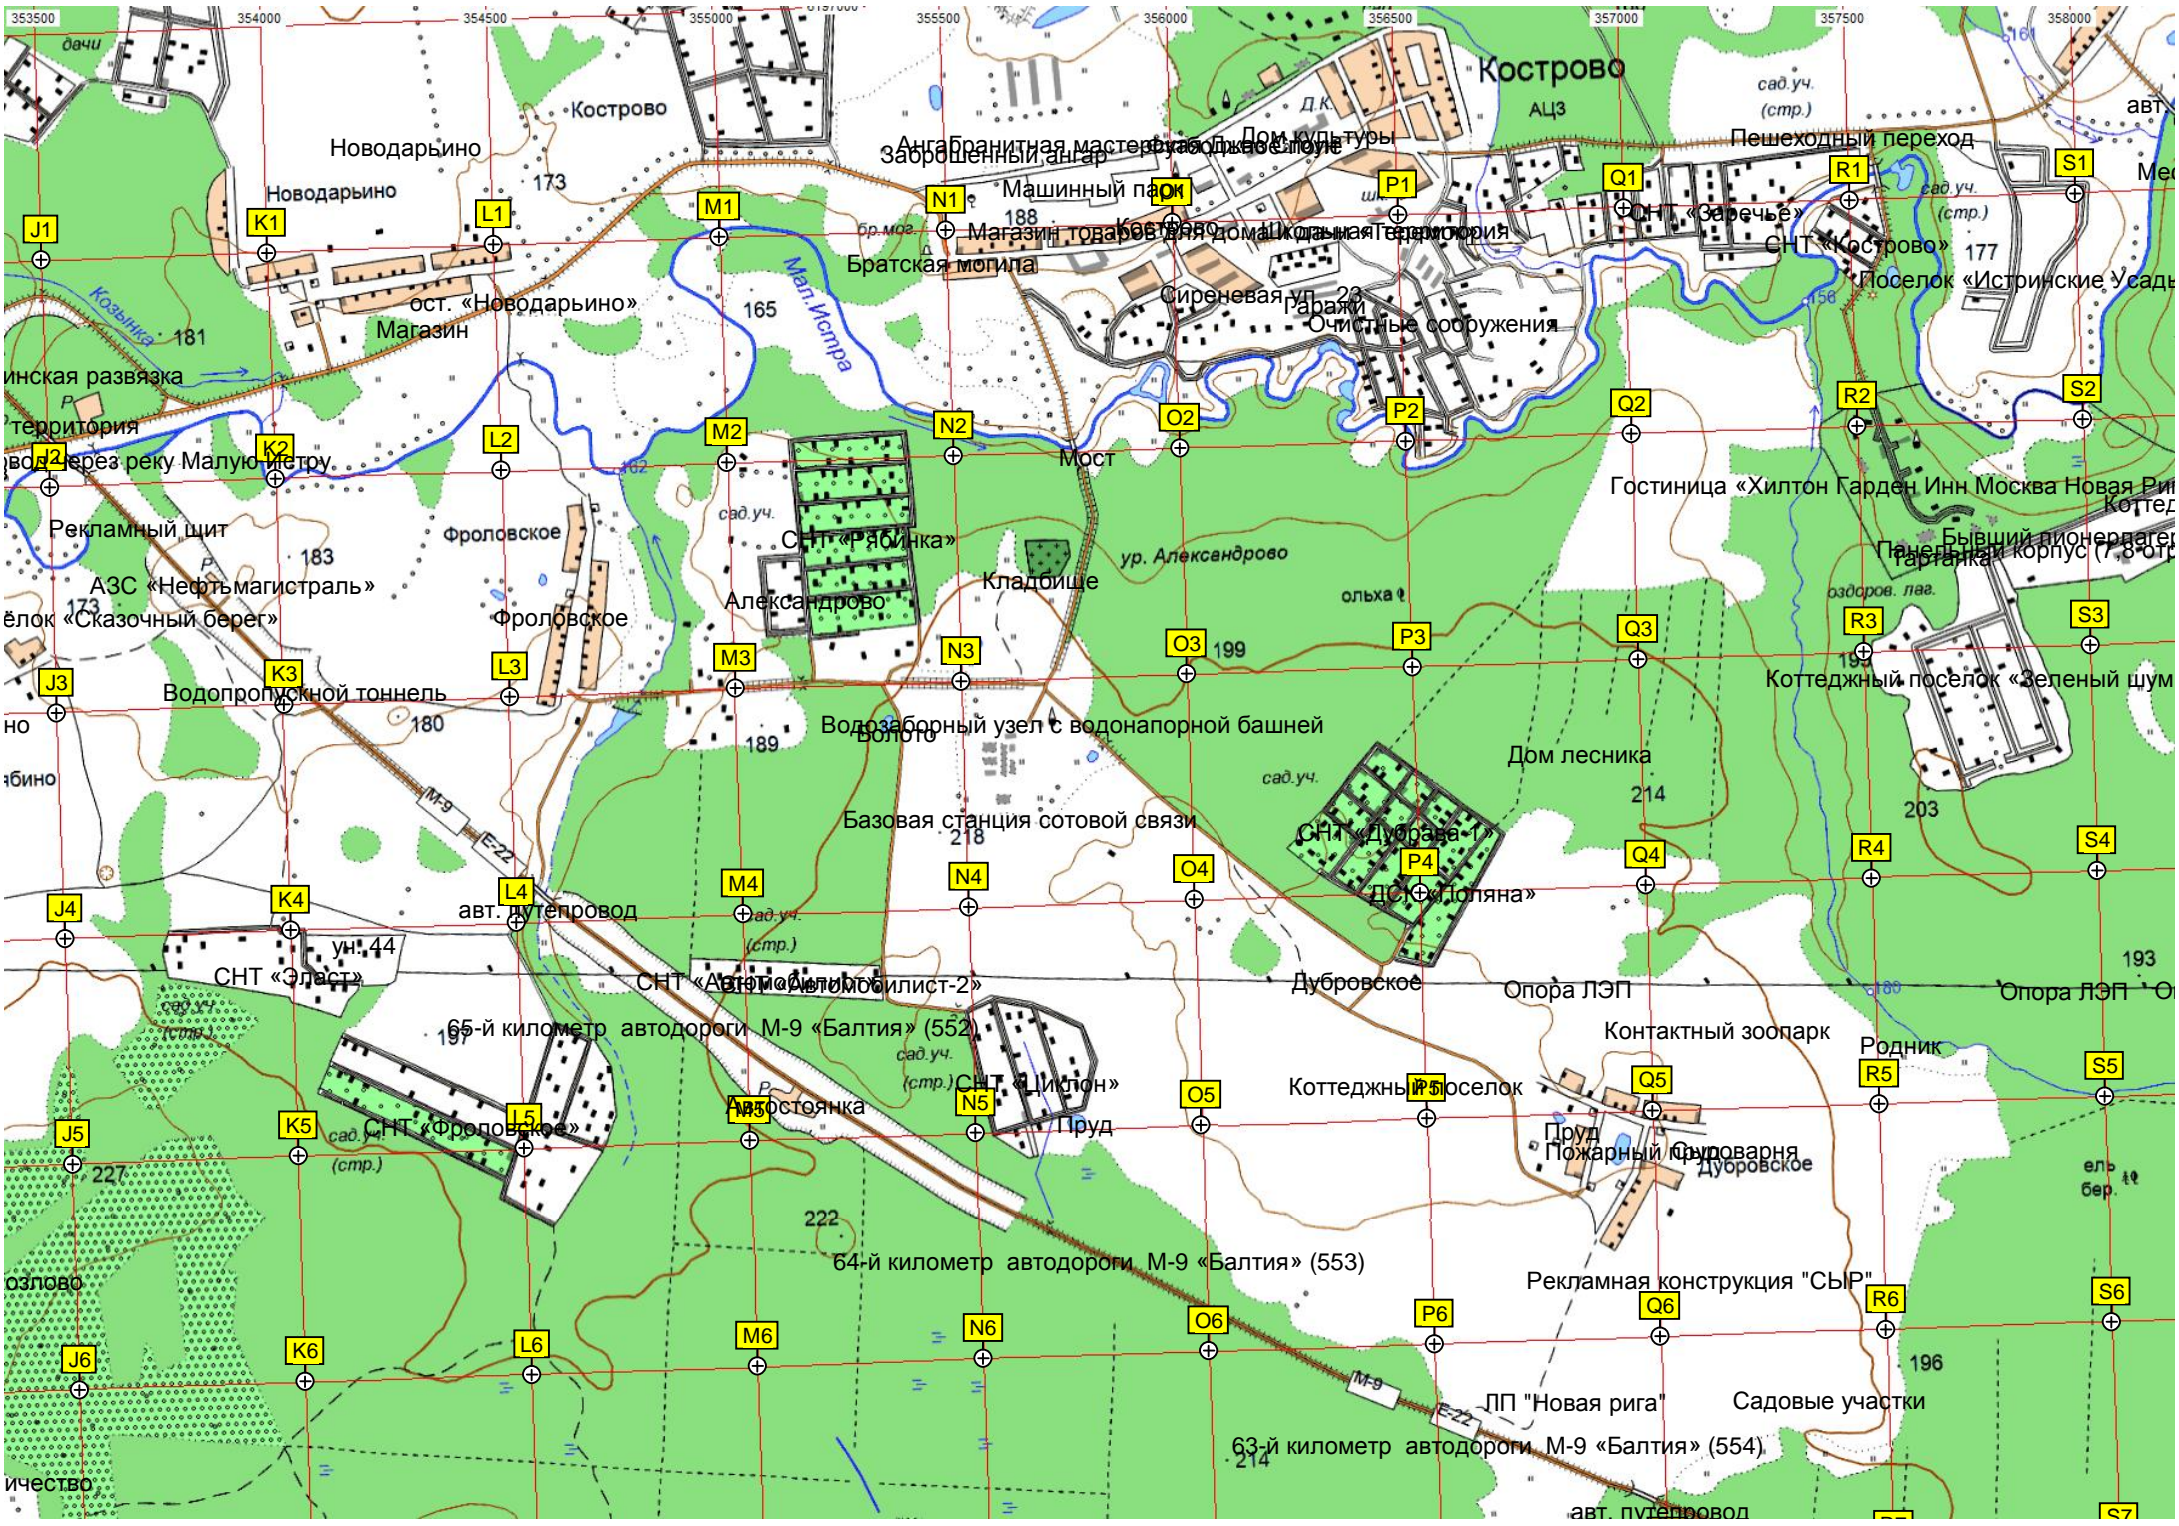

а, непонятного содержания.
Незаконный полигон ТБО

дер. Корсаково
Коттеджный поселок "Мансурово Поле"
Базовая станция сотовой связи
авт. мост через р. Молодильню

Опора ЛЭП
Опора ЛЭП
Брод
Опора ЛЭП
Просека
Бывшее лесн

62-й километр автодороги М-9 «Балтия» (55)

Вырубка леса

Арматура
Урочище Воронино Болото

Вырубка леса

Вырубка леса

Урочище Малькино

Вырубка леса

Вырубка леса

бол. Павловское

Болото Павловское

Вырубка

бер. ольха

Равнина