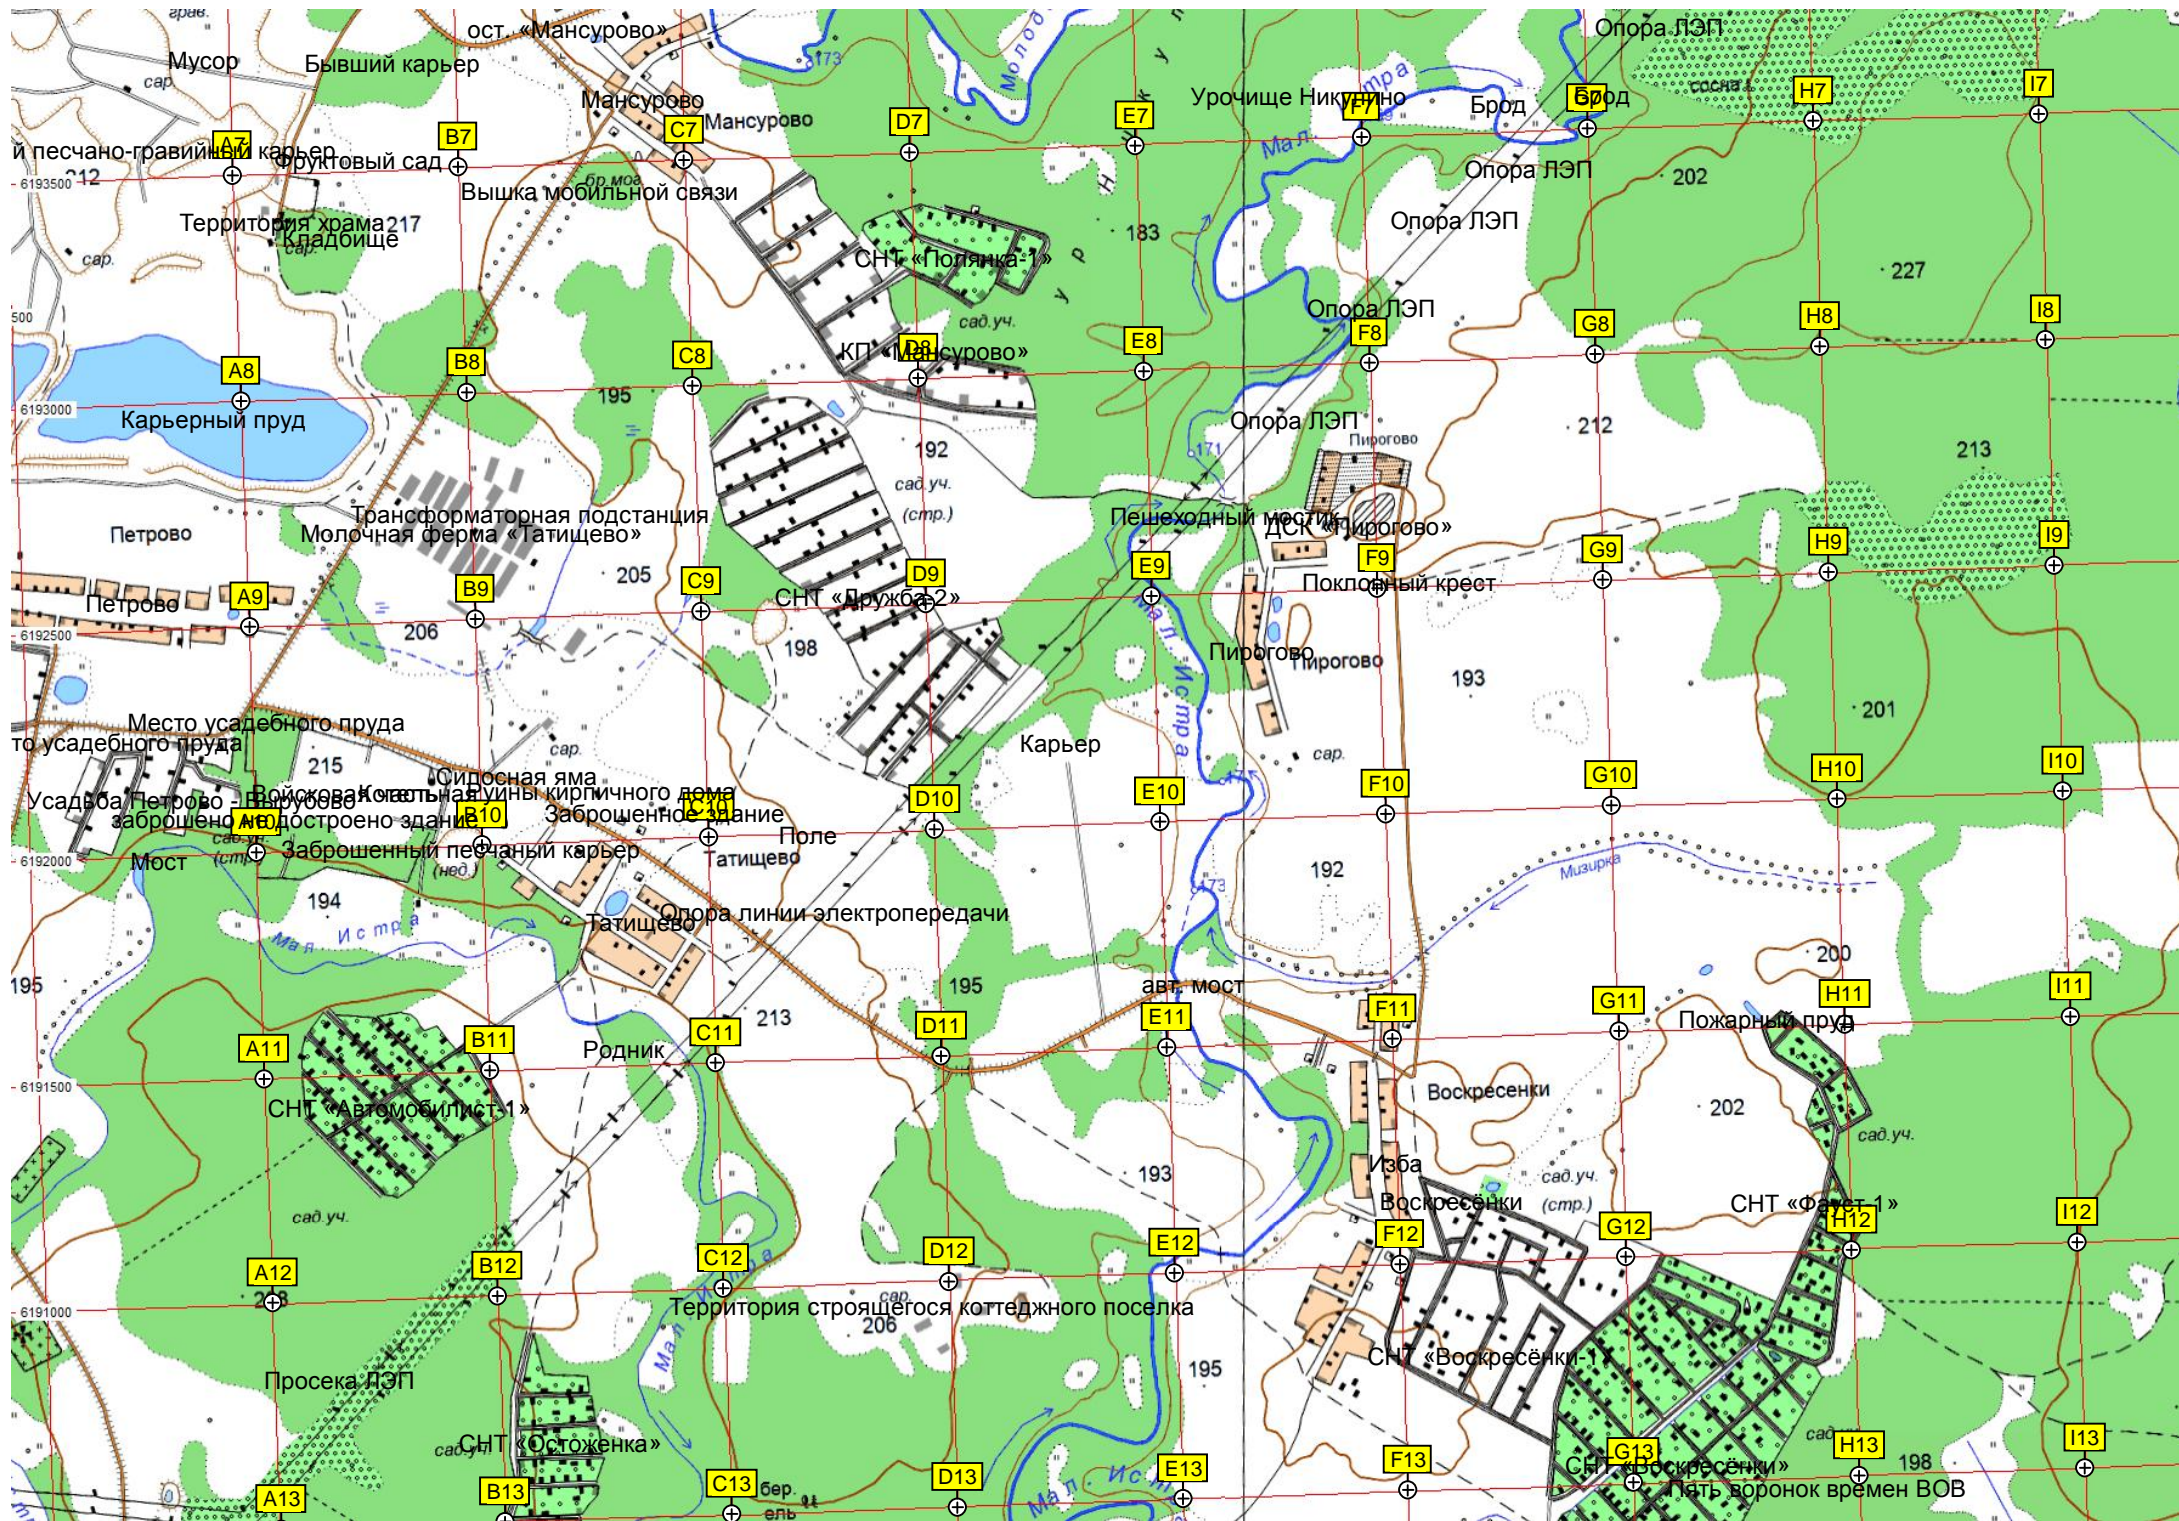

а, непонятного содержания.
Незаконный полигон ТБО

дер. Корсаково
Коттеджный поселок "Мансурово Поле"
Базовая станция сотовой связи
авт. мост через р. Молодильню

Опора ЛЭП
Опора ЛЭП
Брод
Опора ЛЭП
Просека
Бывшее лесн

62-й километр автодороги М-9 «Балтия» (55)

Вырубка леса

Арматура
Урочище Воронино Болото

Вырубка леса

Вырубка леса

Урочище Малькино

Вырубка леса

Вырубка леса

бол. Павловское

Болото Павловское

Вырубка

бер. ольха

Равнина