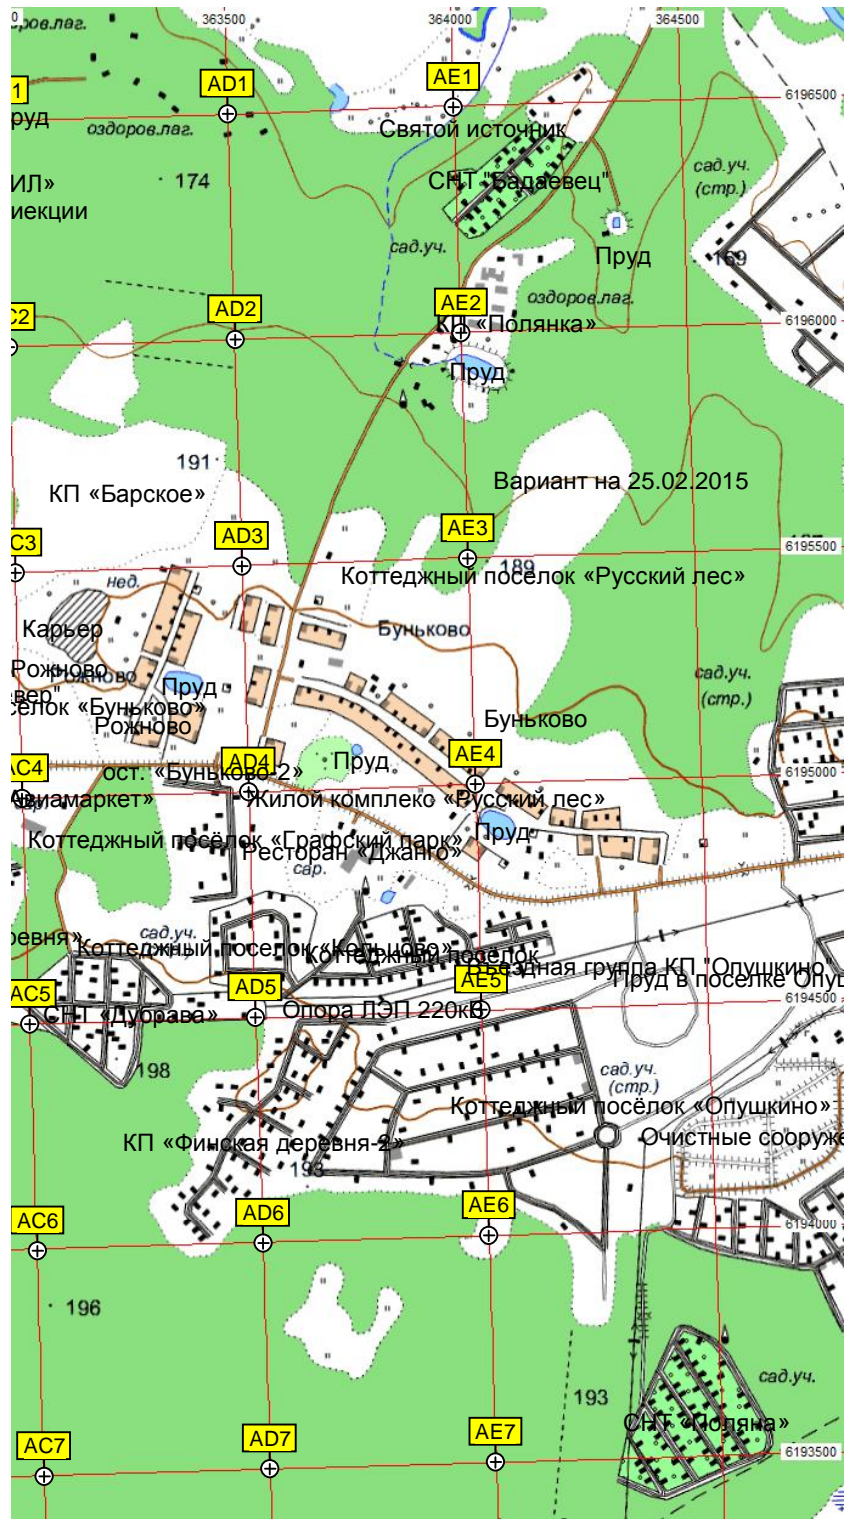

а, непонятного содержания.
Незаконный полигон ТБО

дер. Корсаково
Коттеджный поселок "Мансурово Поле"
Базовая станция сотовой связи
авт. мост через р. Молодильню

Опора ЛЭП
Опора ЛЭП
Брод
Опора ЛЭП
Просека
Бывшее лесн

62-й километр автодороги М-9 «Балтия» (55)

Вырубка леса

Арматура
Урочище Воронино Болото

Вырубка леса

Вырубка леса

Урочище Малькино

Вырубка леса

Вырубка леса

бол. Павловское

Болото Павловское

Вырубка

бер. ольха

Равнина