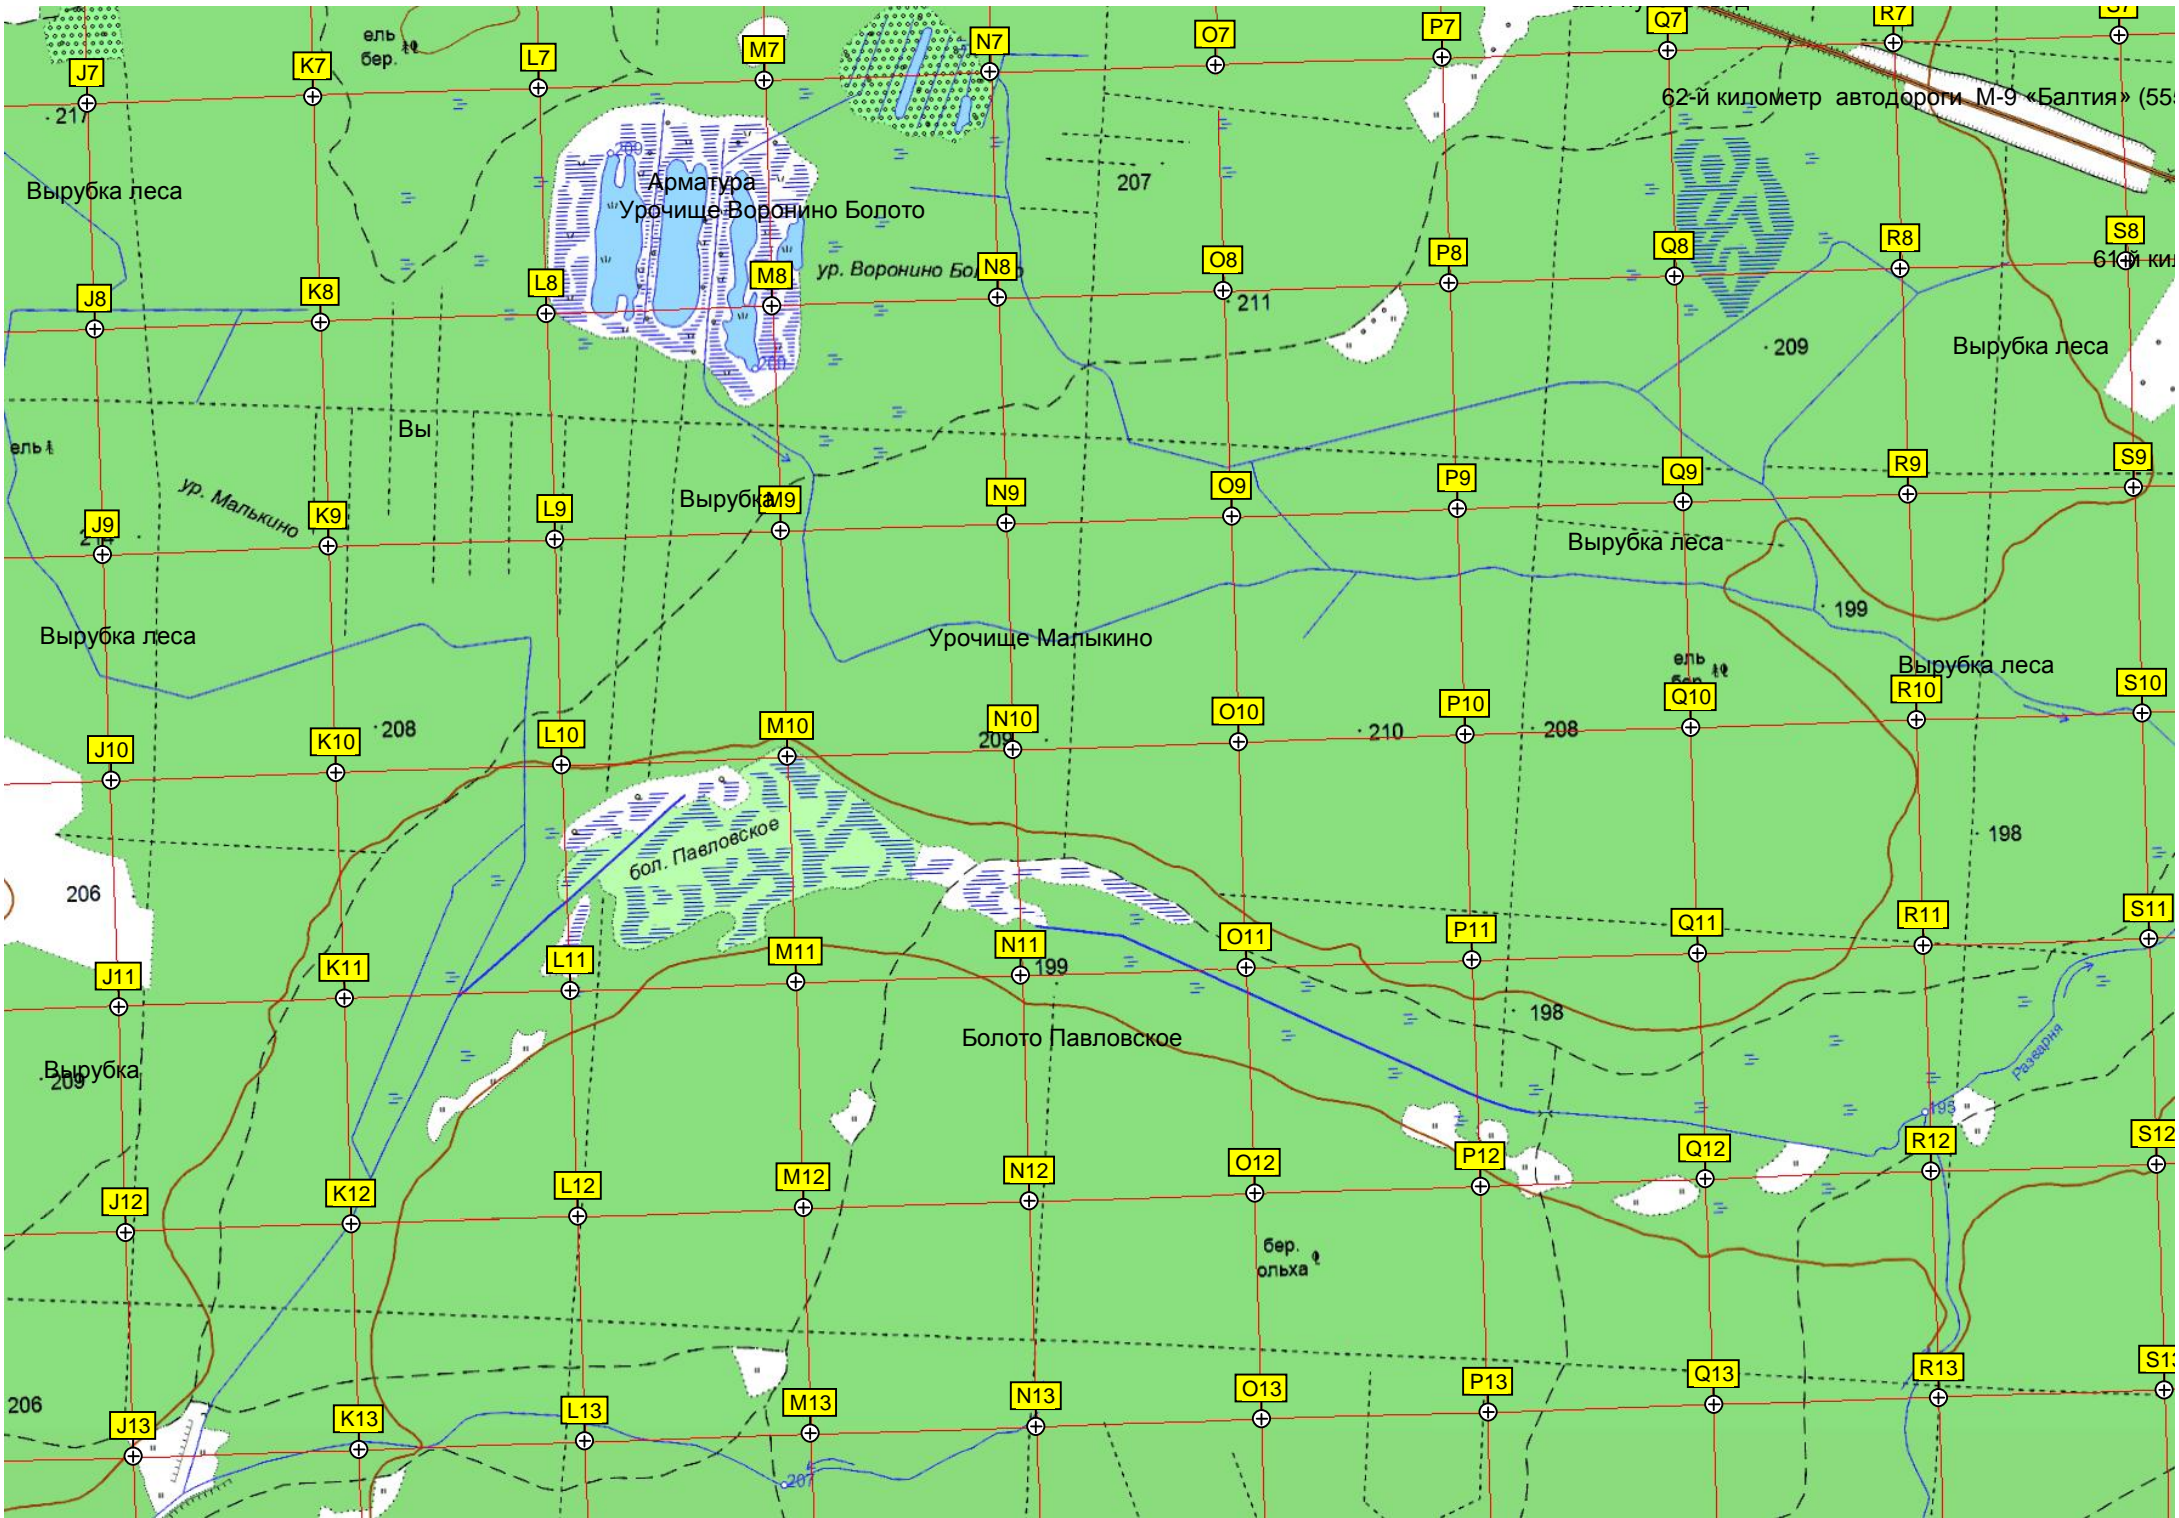

а, непонятного содержания.
Незаконный полигон ТБО

дер. Корсаково
Коттеджный поселок "Мансурово Поле"
Базовая станция сотовой связи
авт. мост через р. Молодильню

Опора ЛЭП
Опора ЛЭП
Брод
Опора ЛЭП
Просека
Бывшее лесн

62-й километр автодороги М-9 «Балтия» (55)

Вырубка леса

Арматура
Урочище Воронино Болото

Вырубка леса

Вырубка леса

Урочище Малькино

Вырубка леса

Вырубка леса

бол. Павловское

Болото Павловское

Вырубка

бер. ольха

Равнина