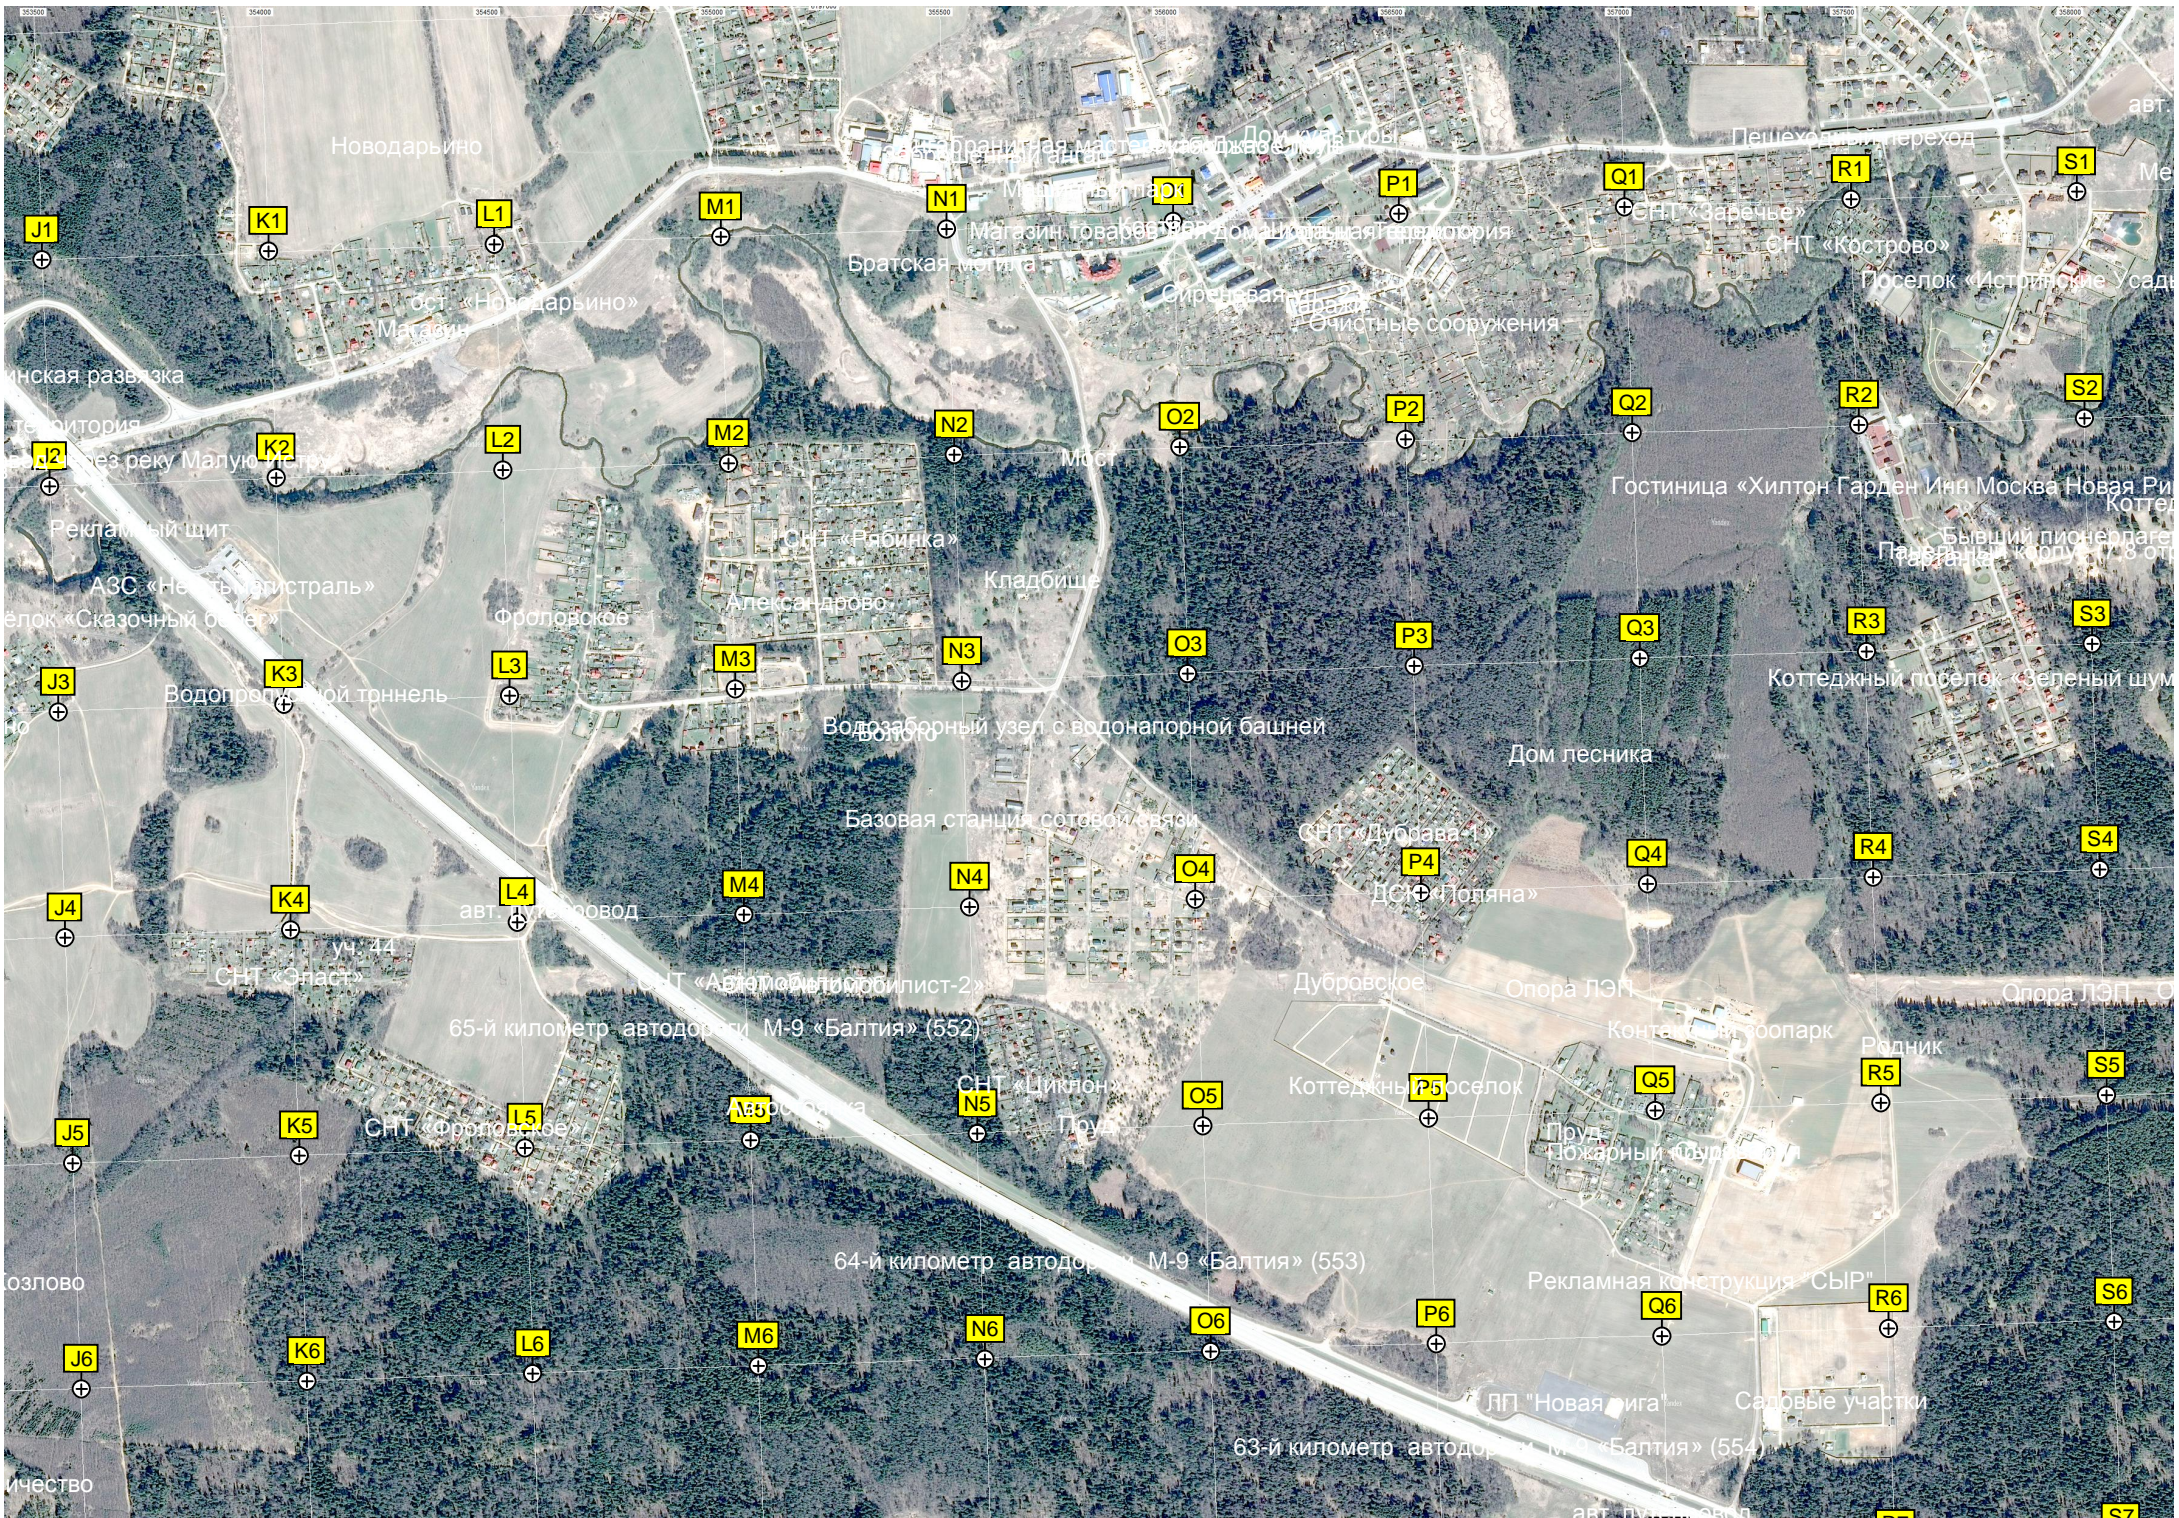

F6

G6

H6

I6

дер. Корсаково

Коттеджный поселок «Мансурово»

Базовая станция связи

Брод

Просека

Бывшее песч.

Новодарьино
б-д «Новодарьино»
Магазины
Братская могила
Сиреневая улица
Очистные сооружения
СНТ «Заречье»
СНТ «Кострово»
Поселок «Исторические сады»
Пешеходный переход
СНТ «Рябинка»
Кладбище
Гостиница «Хилтон Гарден Инн Москва Новая Рига»
Бывший пансионат
Парк «Юность»
Коттеджный поселок «Зеленый шум»
Дом песника
СНТ «Дубрава-1»
НС «Полына»
Дубровское
Опора ЛЭП
Опора ЛЭП
Контактный зоопарк
Родник
Коттеджный поселок
Пруд
Пожарный быт
Рекламная конструкция «СЫР»
ЛП «Новая лига»
Саловые участки
65-й километр автодороги М-9 «Балтия» (552)
64-й километр автодороги М-9 «Балтия» (553)
63-й километр автодороги М-9 «Балтия» (554)