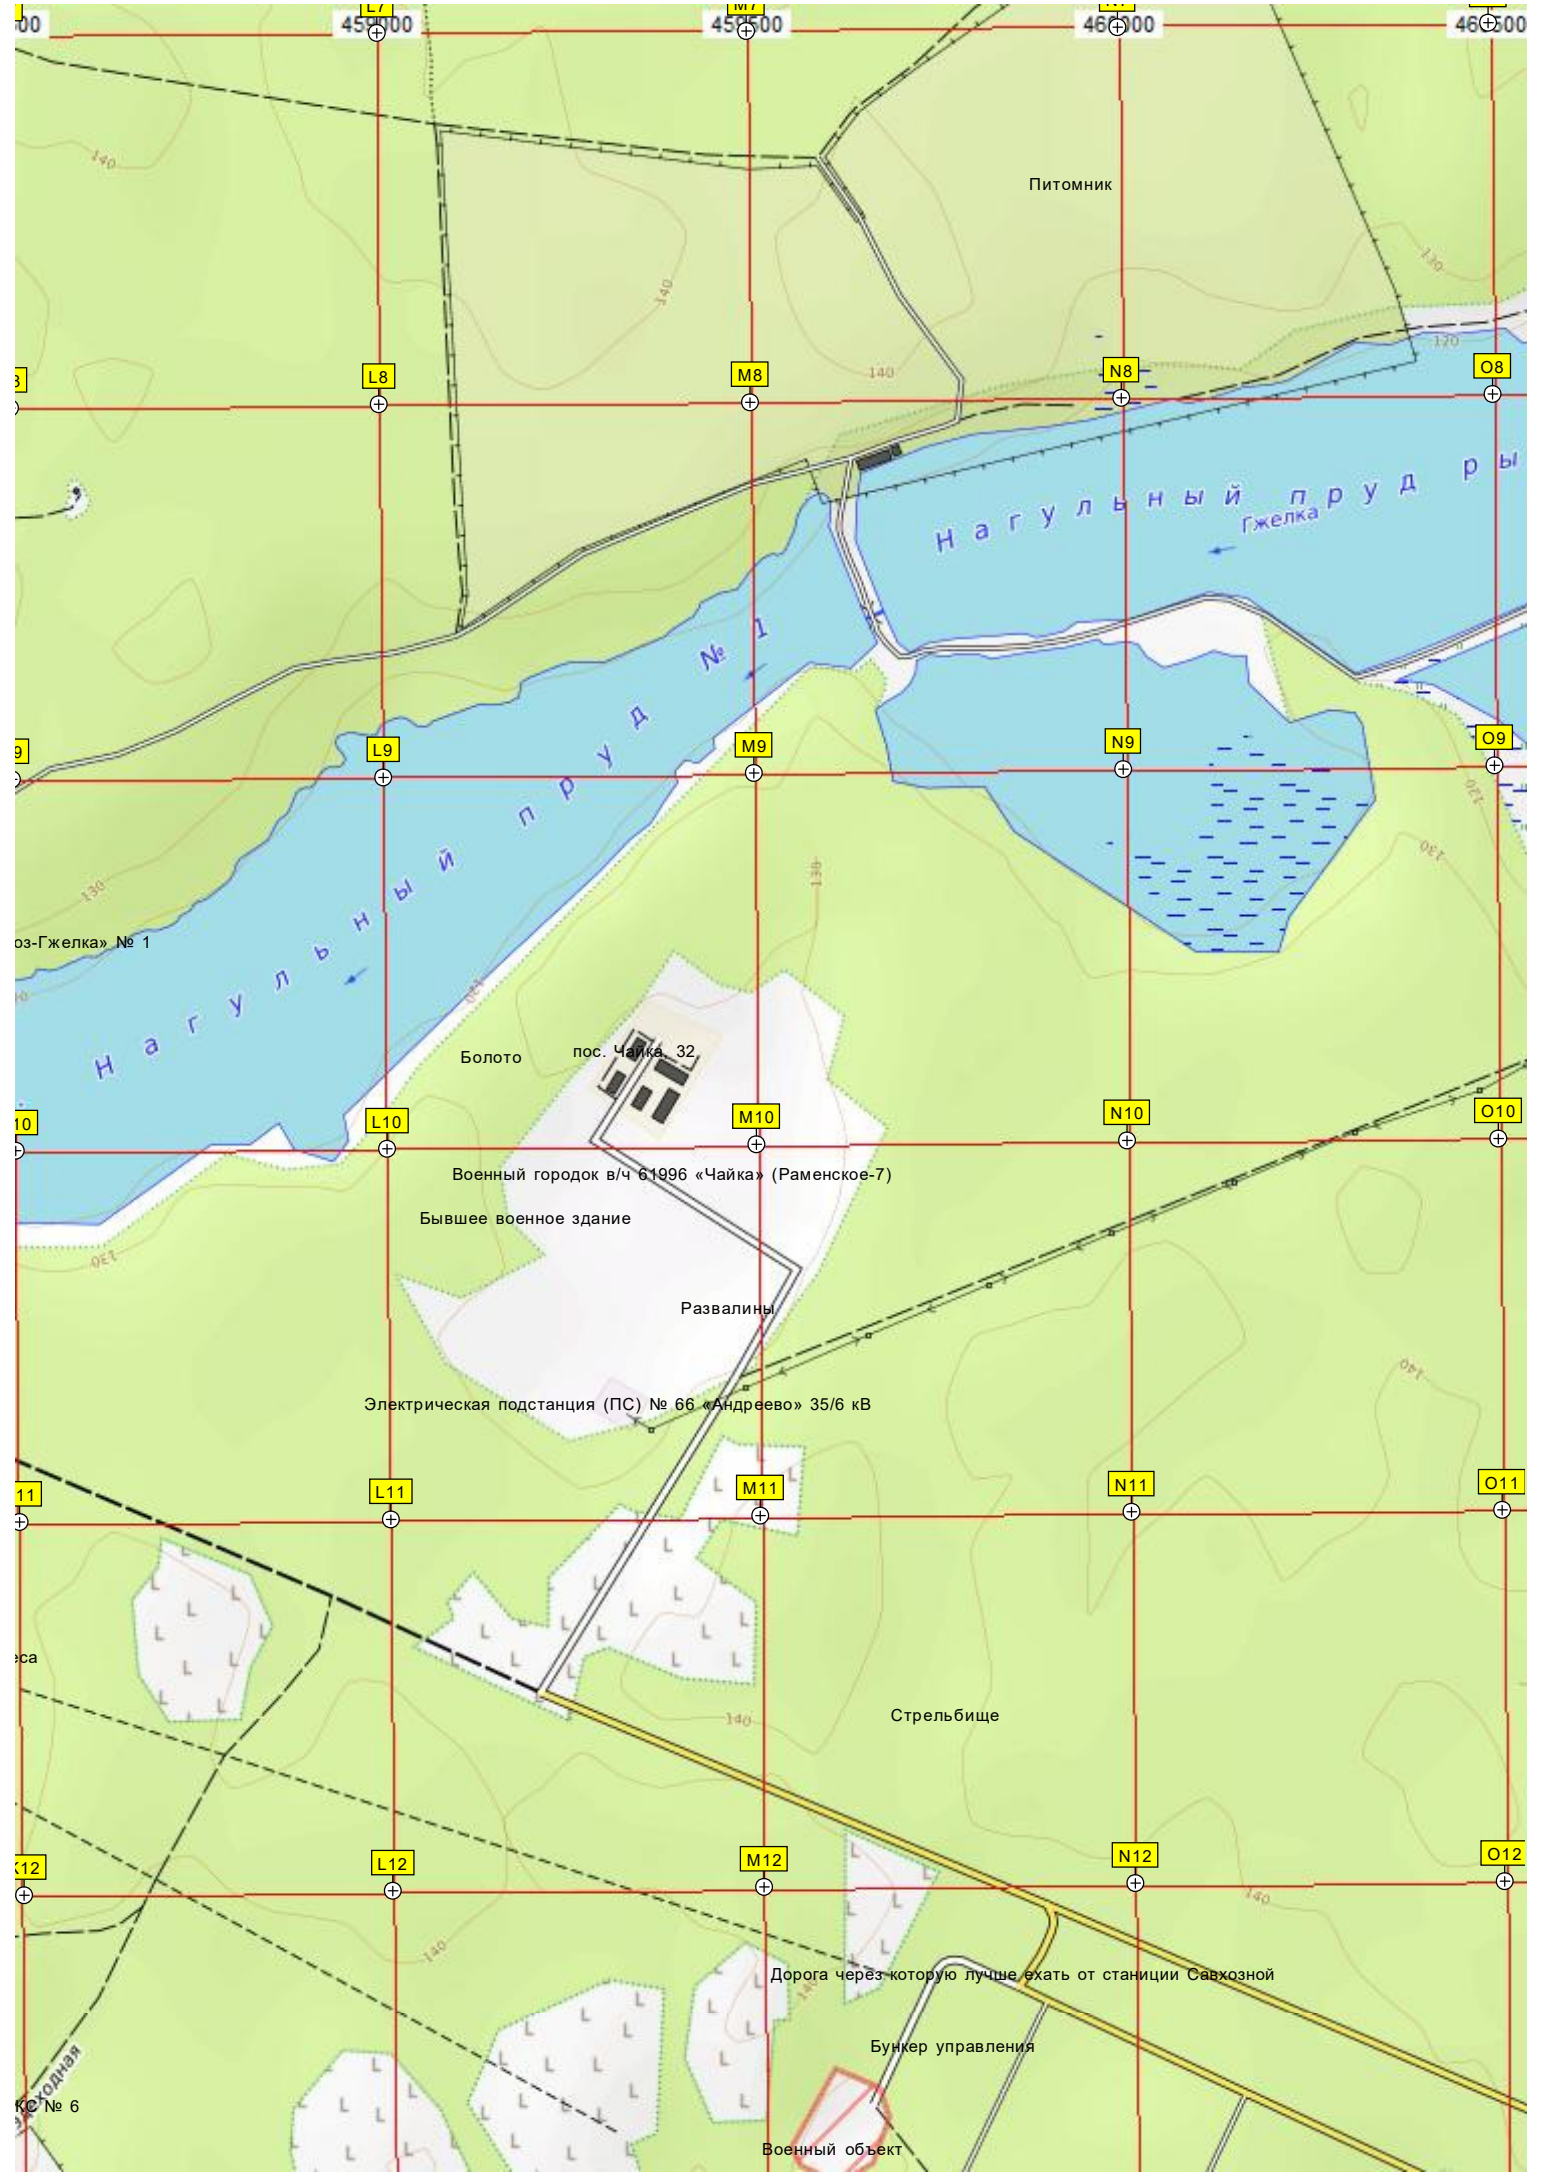

Питомник

Нагульный пруд Гжелка

Нагульный пруд № 1

оз-Гжелка № 1

Болото пос. Чайка 32
Военный городок в/ч 61996 «Чайка» (Раменское-7)

Бывшее военное здание

Развалины

Электрическая подстанция (ПС) № 66 «Андреево» 35/6 кВ

Стрельбище

Дорога через которую лучше ехать от станции Савхозной

Бункер управления

Военный объект

КС № 6