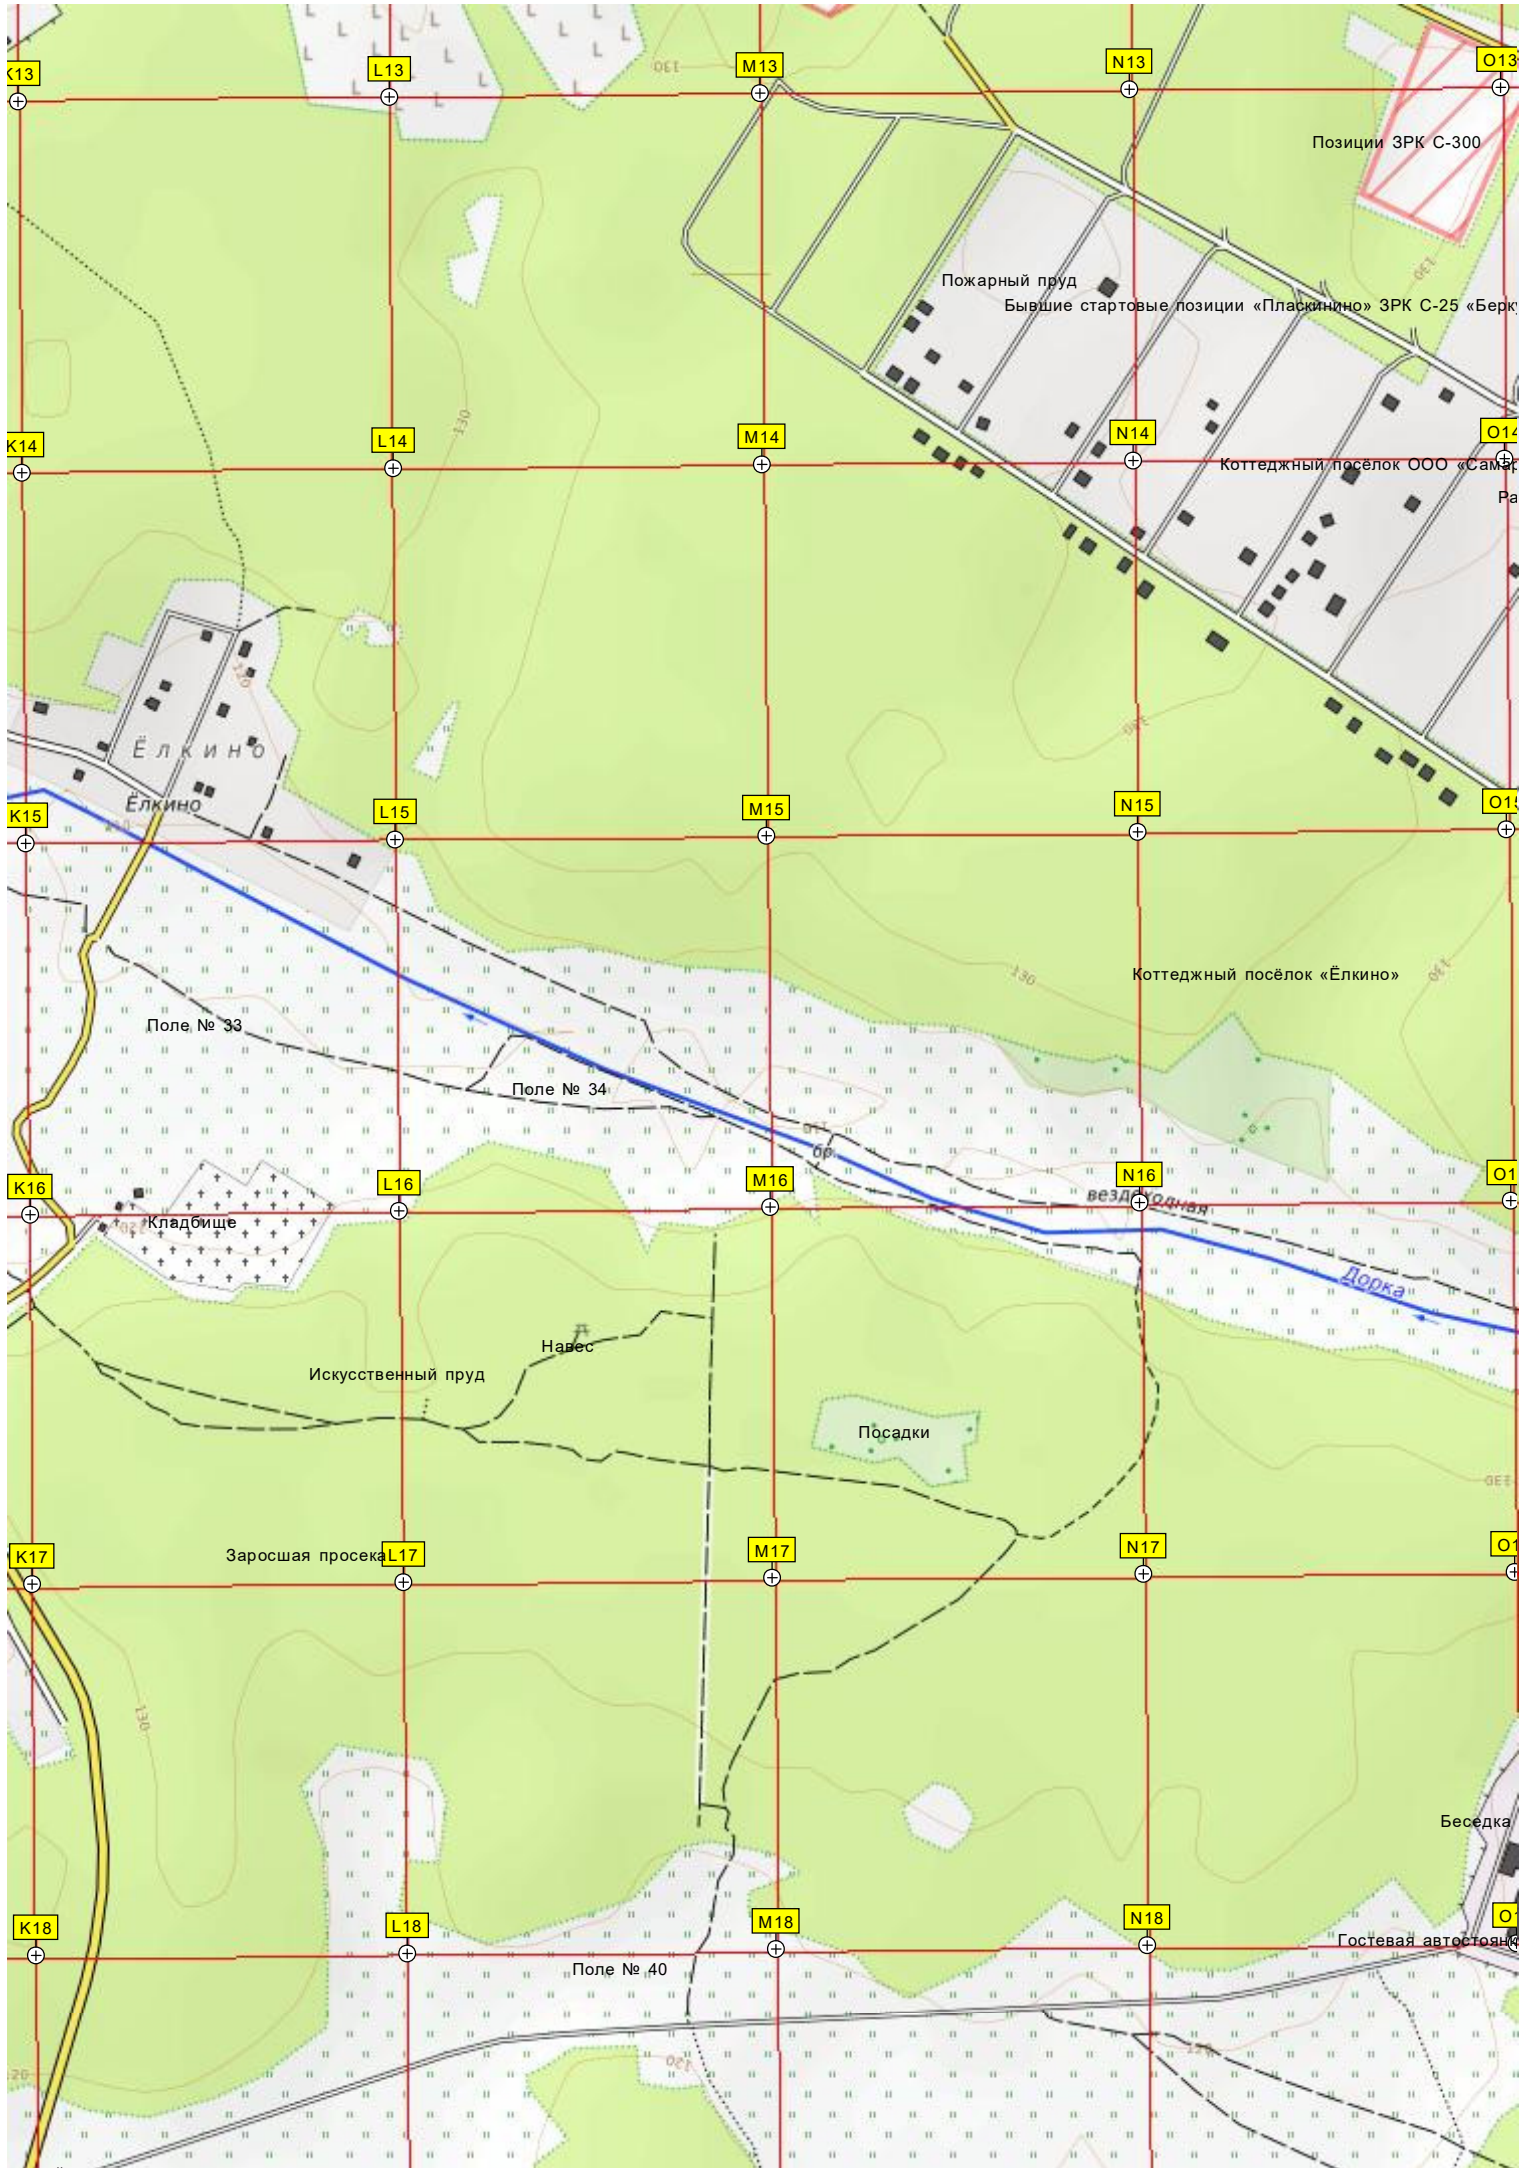

K13

L13

M13

N13

O13

K14

L14

M14

N14

O14

K15

L15

M15

N15

O15

K16

L16

M16

N16

O16

K17

L17

M17

N17

O17

K18

L18

M18

N18

O18

Позиции ЗРК С-300

Пожарный пруд
Бывшие стартовые позиции «Пласкино» ЗРК С-25 «Берк

Коттеджный поселок ООО «Самар

Ёлкино

Ёлкино

Коттеджный посёлок «Ёлкино»

Поле № 33

Поле № 34

Кладбище

Искусственный пруд

Навес

Посадки

Заросшая просека

Беседка

Гостевая автостоянка

Поле № 40