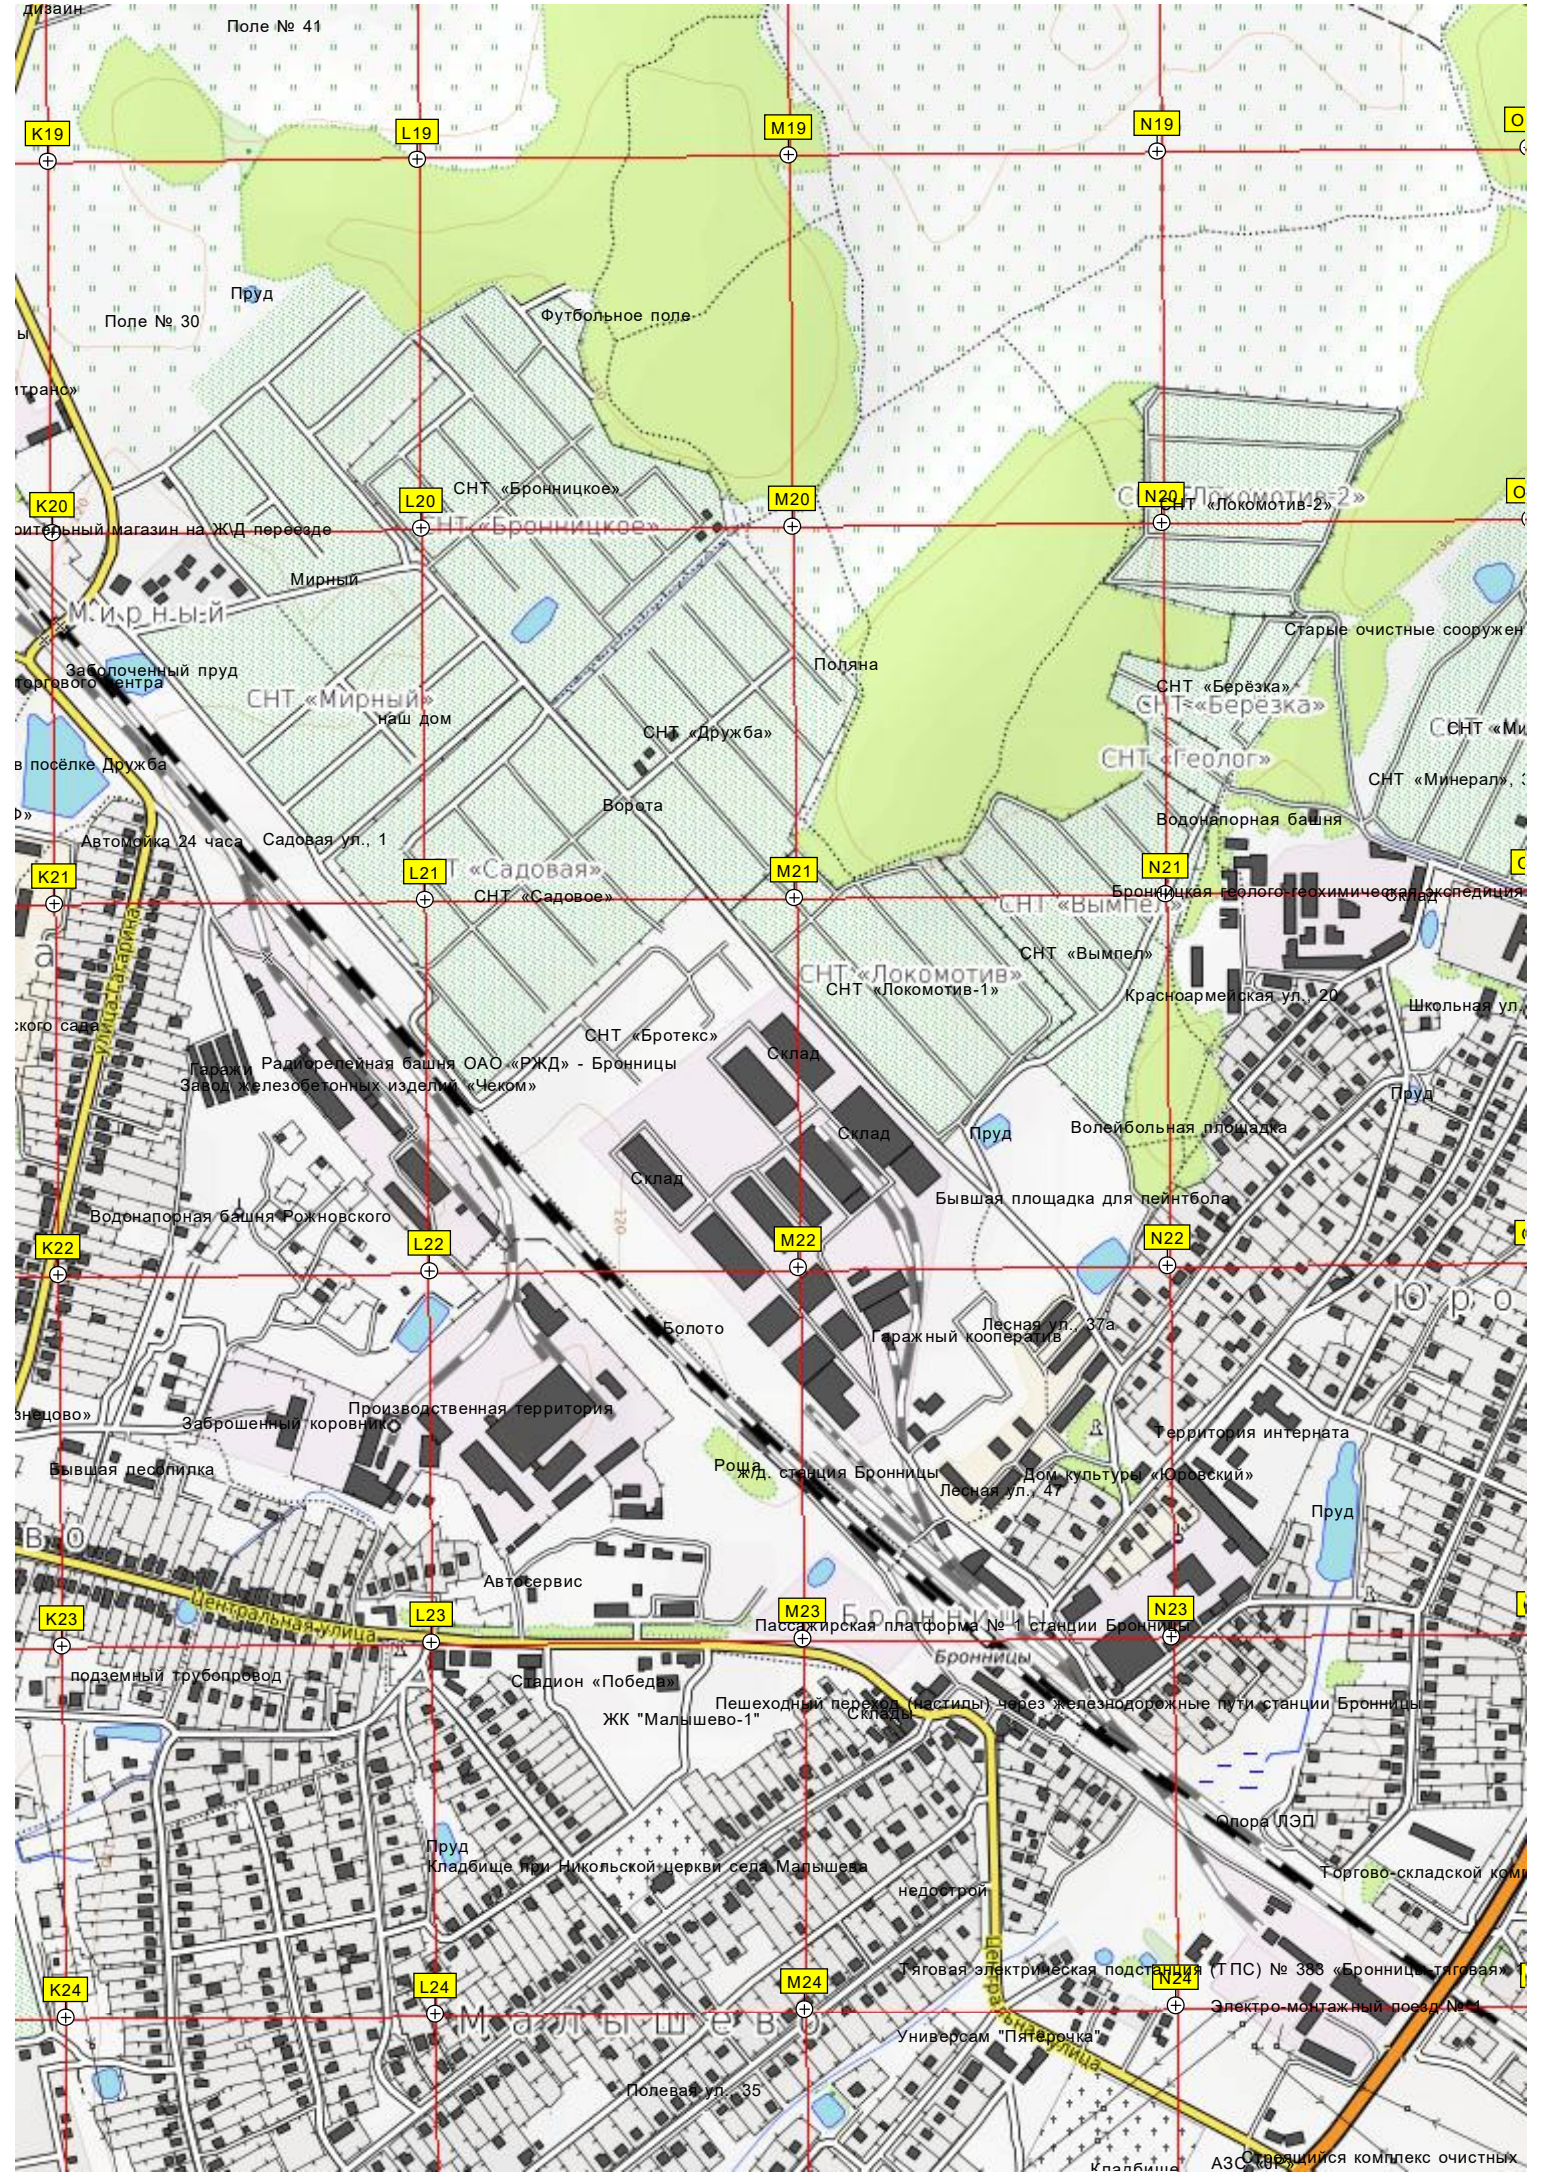

Поле № 41

Пруд

Футбольное поле

Поле № 30

СНТ «Бронницкое»

СНТ «Локомотив-2»

СНТ «Мирный»

СНТ «Дружба»

СНТ «Березка»

СНТ «Садовое»

СНТ «Локомотив-1»

СНТ «Выпел»

СНТ «Бротекс»

Склад

Склад

Производственная территория

Болото

Лесная ул. 37а

Территория интерната

Стадиион «Победа»

Пешеходный переход (настилы) через железнодорожные пути станции Bronnitsy

Пруд

Тяговая электрическая подстанция (ТПС) № 383 «Bronnitsy тяговая»

Кладбище при Никольской церкви села Малышево

Универсам «Пятерочка»

М. Малышево

АЗС «Вращающийся комплекс очистных»