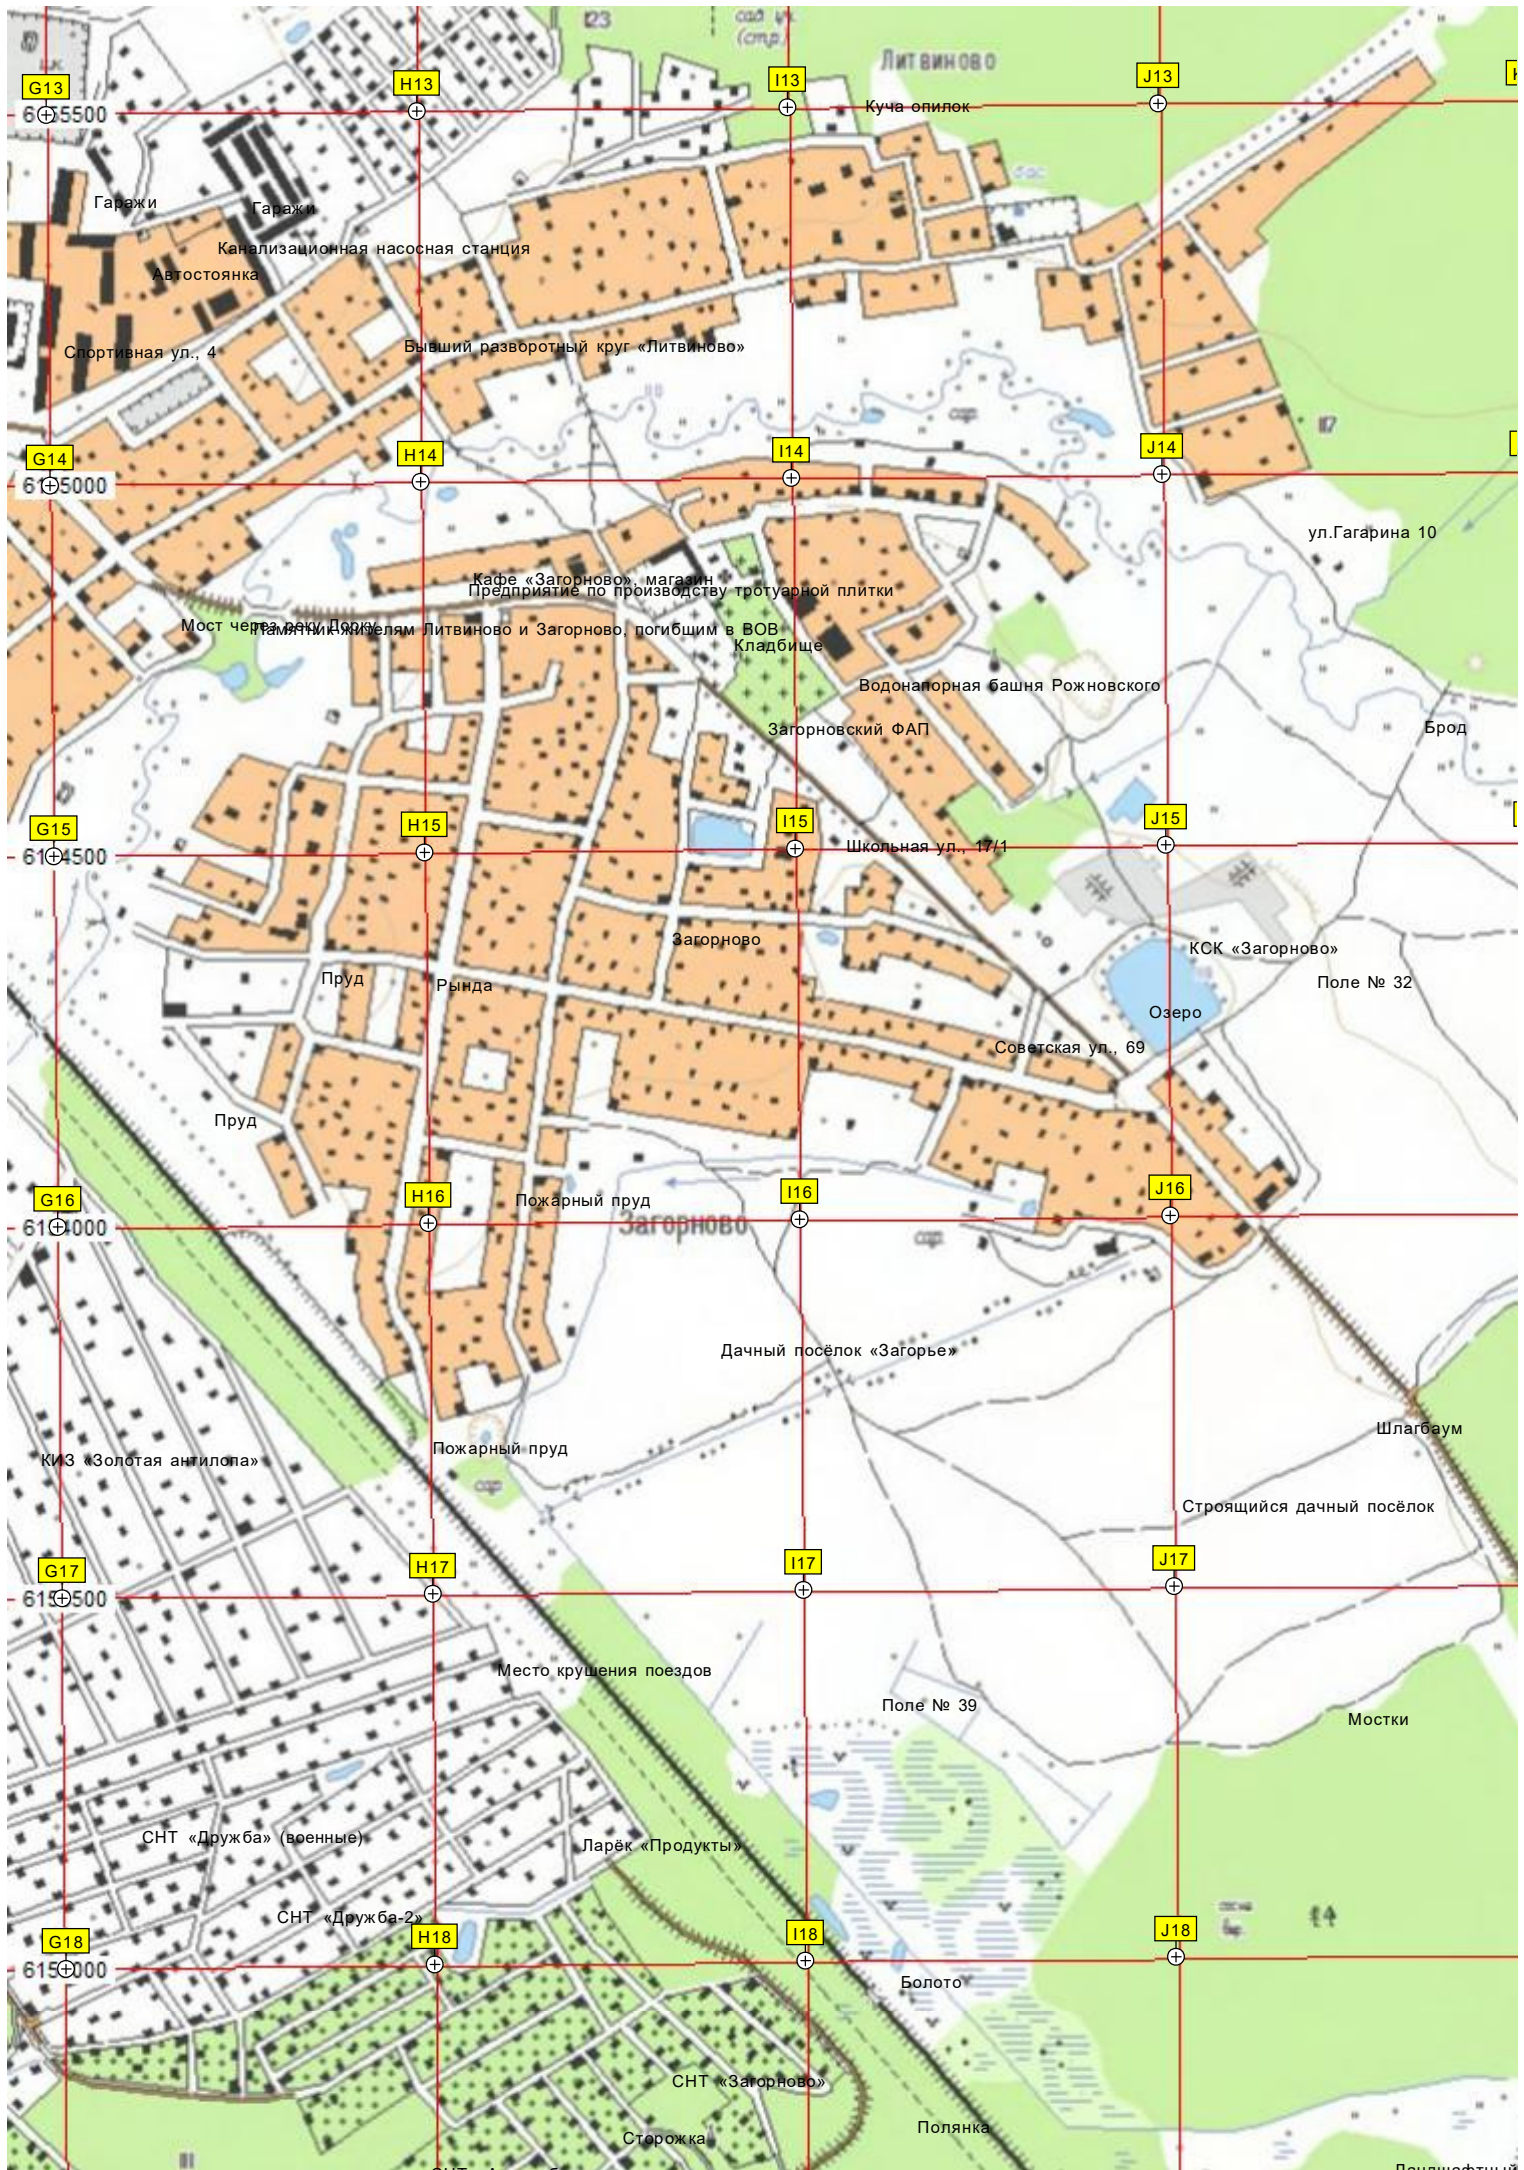

G13

H13

I13

J13

G14

H14

I14

J14

G15

H15

I15

J15

G16

H16

I16

J16

G17

H17

I17

J17

G18

H18

I18

J18

Литвиново

Куча опилек

Гаражи

Канализационная насосная станция

Автостоянка

Спортивная ул., 4

Бывший разворотный круг «Литвиново»

ул.Гагарина 10

Кафе «Загорново», магазин
Предприятия по производству тротуарной плитки

Мост через реку Доржу
для Литвиново и Загорново, погибшим в ВОВ
Кладбище

Водонапорная башня Рожновского

Загорновский ФАП

Школьная ул., 17/1

Загорново

КСК «Загорново»

Поле № 32

Советская ул., 69

Озеро

Загорново

Дачный посёлок «Загорье»

Шлагбаум

Строящийся дачный посёлок

Место крушения поездов

Поле № 39

Мостки

СНТ «Дружба» (военные)

Ларёк «Продукты»

СНТ «Дружба-2»

Болото

СНТ «Загорново»

Сторожка

Полянка

Ландшафтный