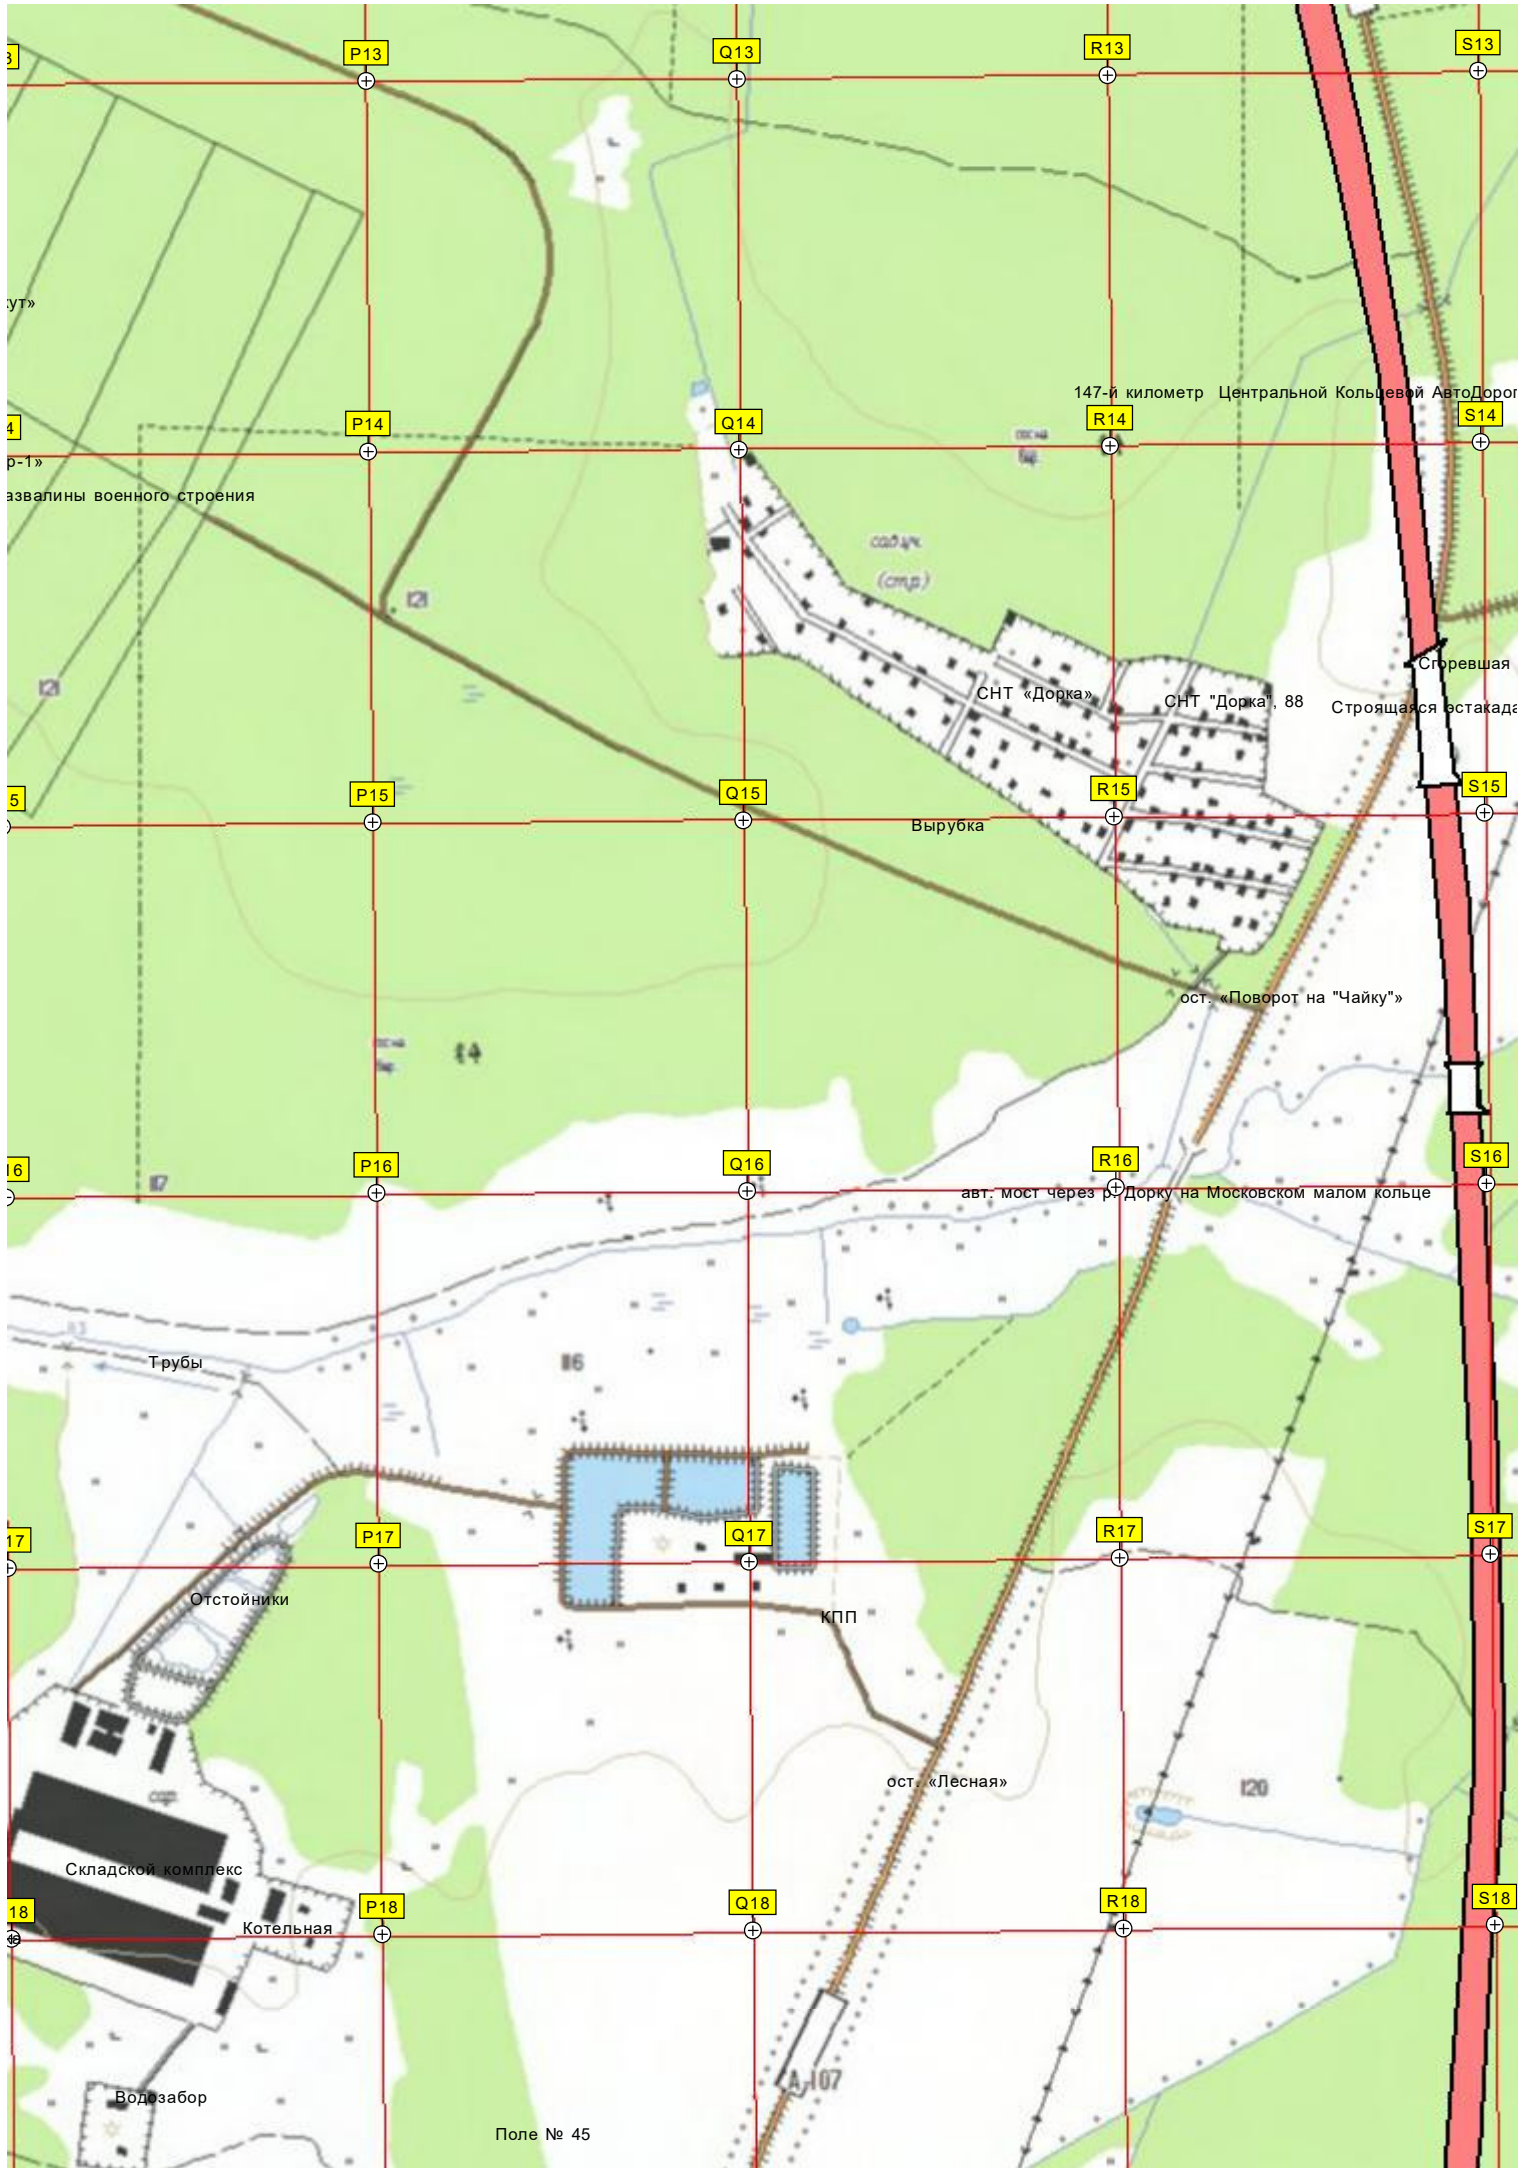

P13

Q13

R13

S13

P14

Q14

R14

S14

P15

Q15

R15

S15

P16

Q16

R16

S16

P17

Q17

R17

S17

P18

Q18

R18

S18

147-й километр Центральной Кольцевой АвтоДорог

СНТ «Дорка»

СНТ «Дорка», 88

Вырубка

ост. «Поворот на «Чайку»

авт. мост через р. Дорку на Московском малом кольце

Трубы

Отстойники

Складской комплекс

Котельная

Водозабор

КПП

ост. «Лесная»

Полы № 45

А-107