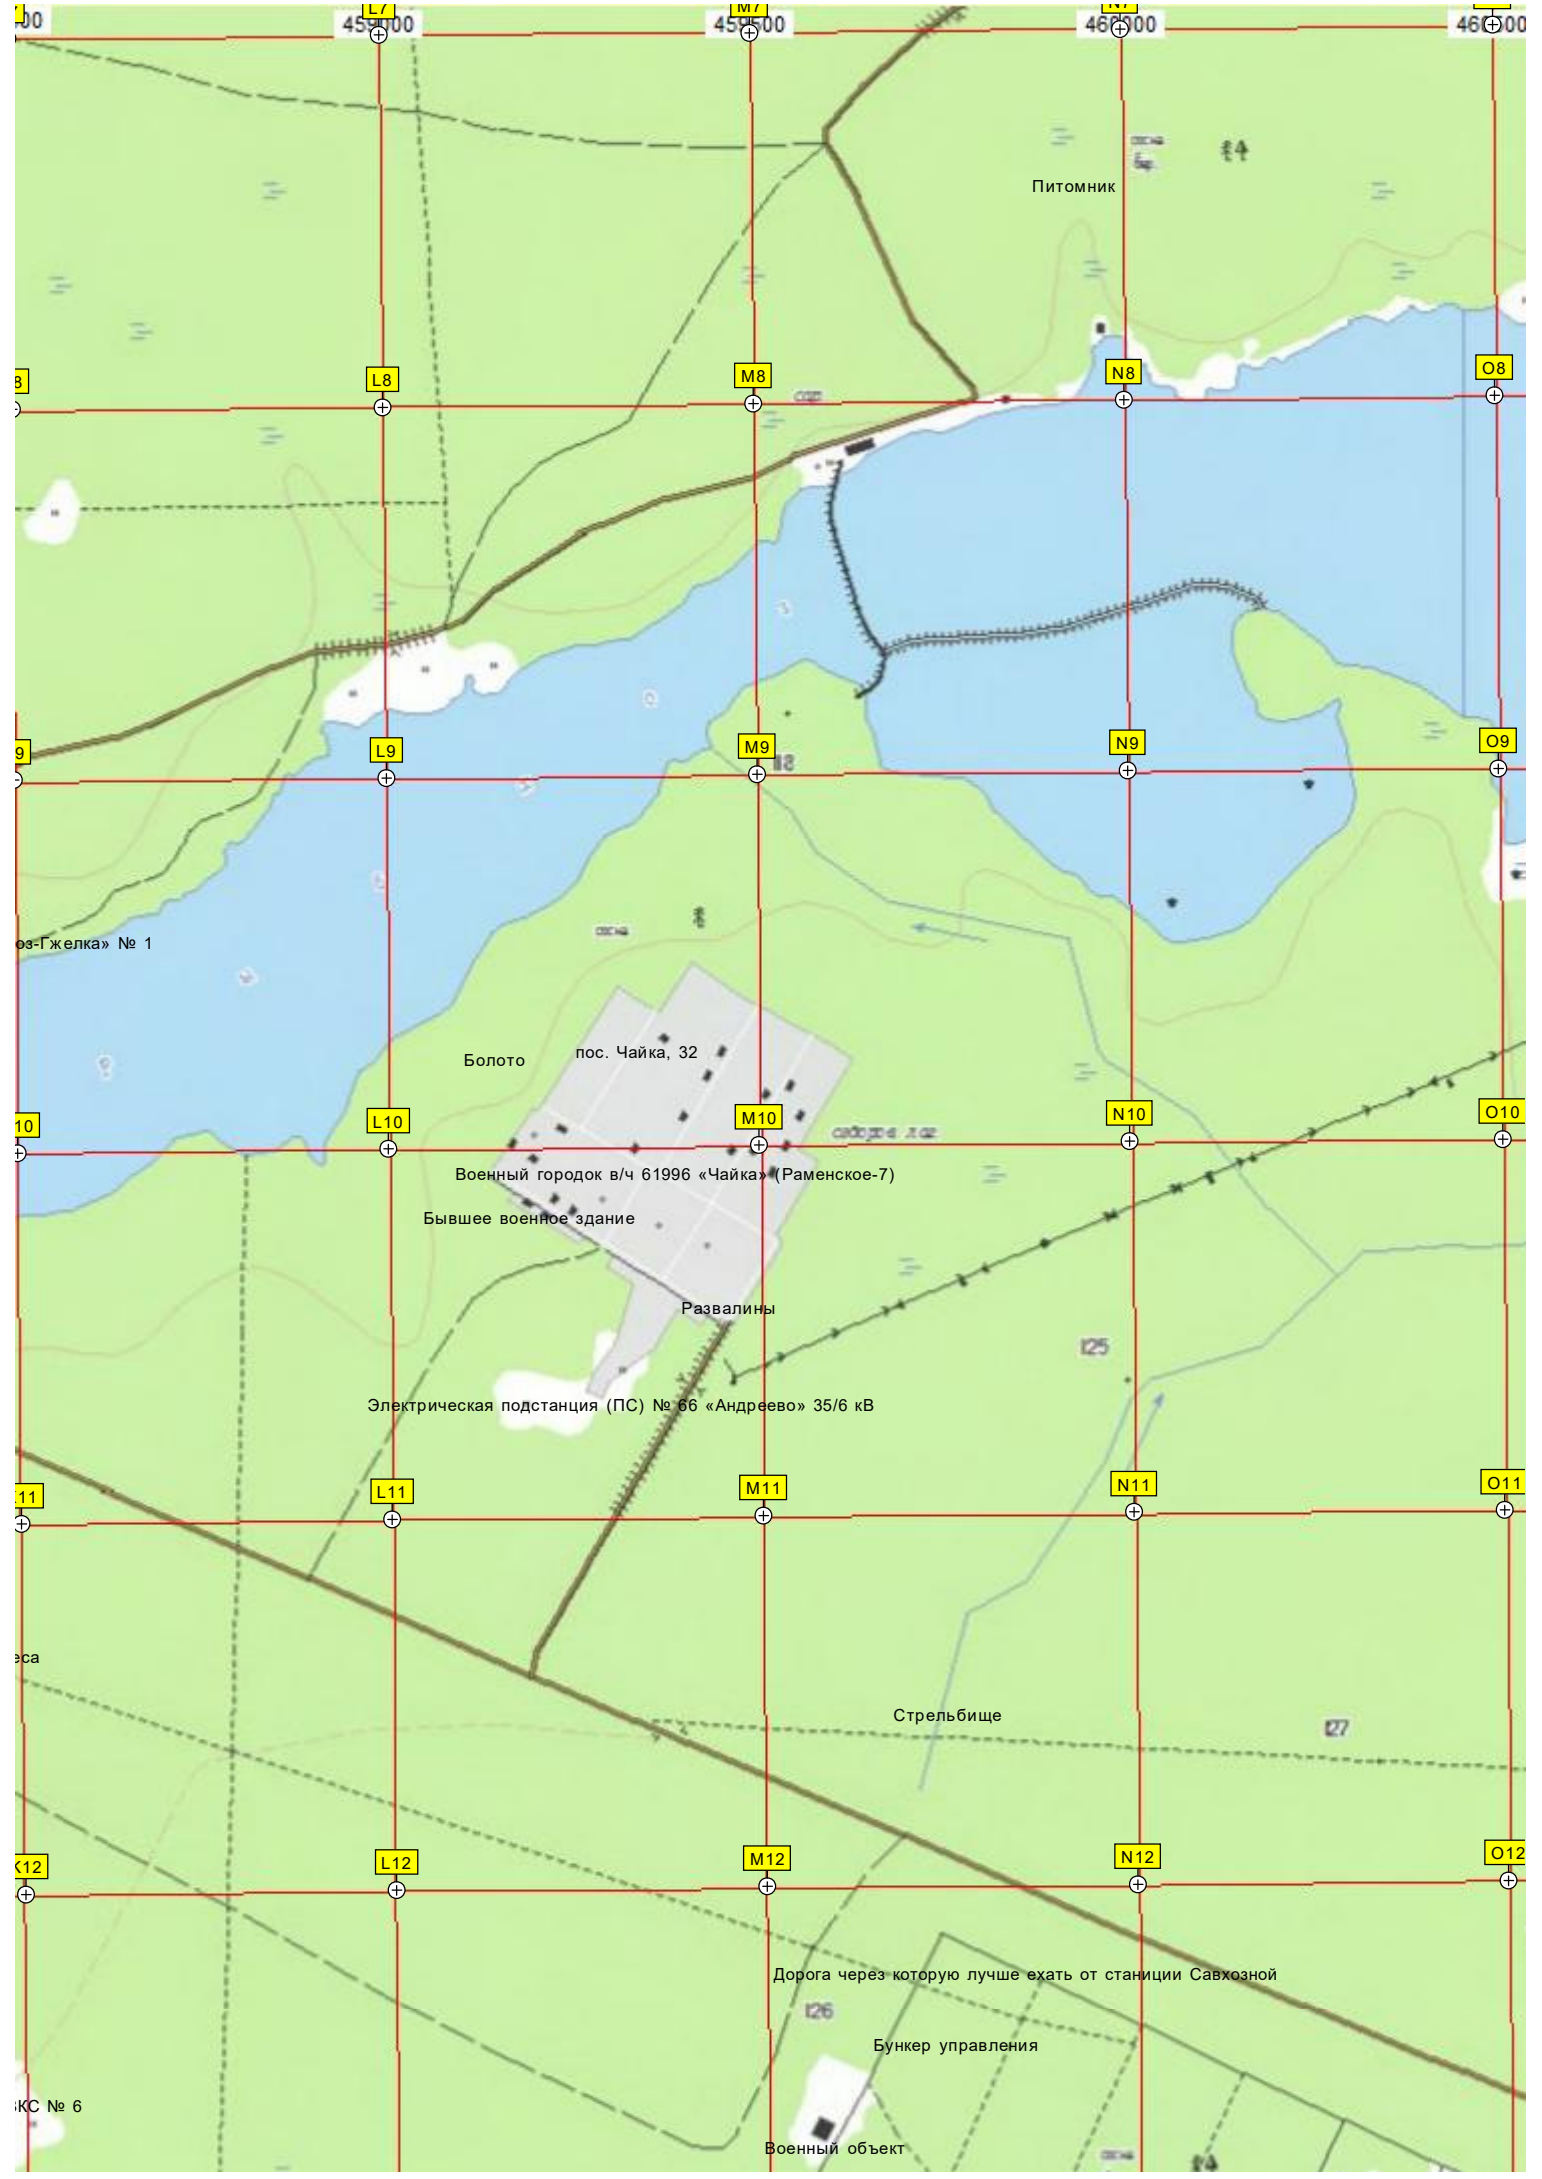

Валка лес

Дубовая Роща
к разлива воды «Берегиня»

СНТ «Полянка»

Дубовая Роща

Пожарный водоем

Узел связи В

00

45700