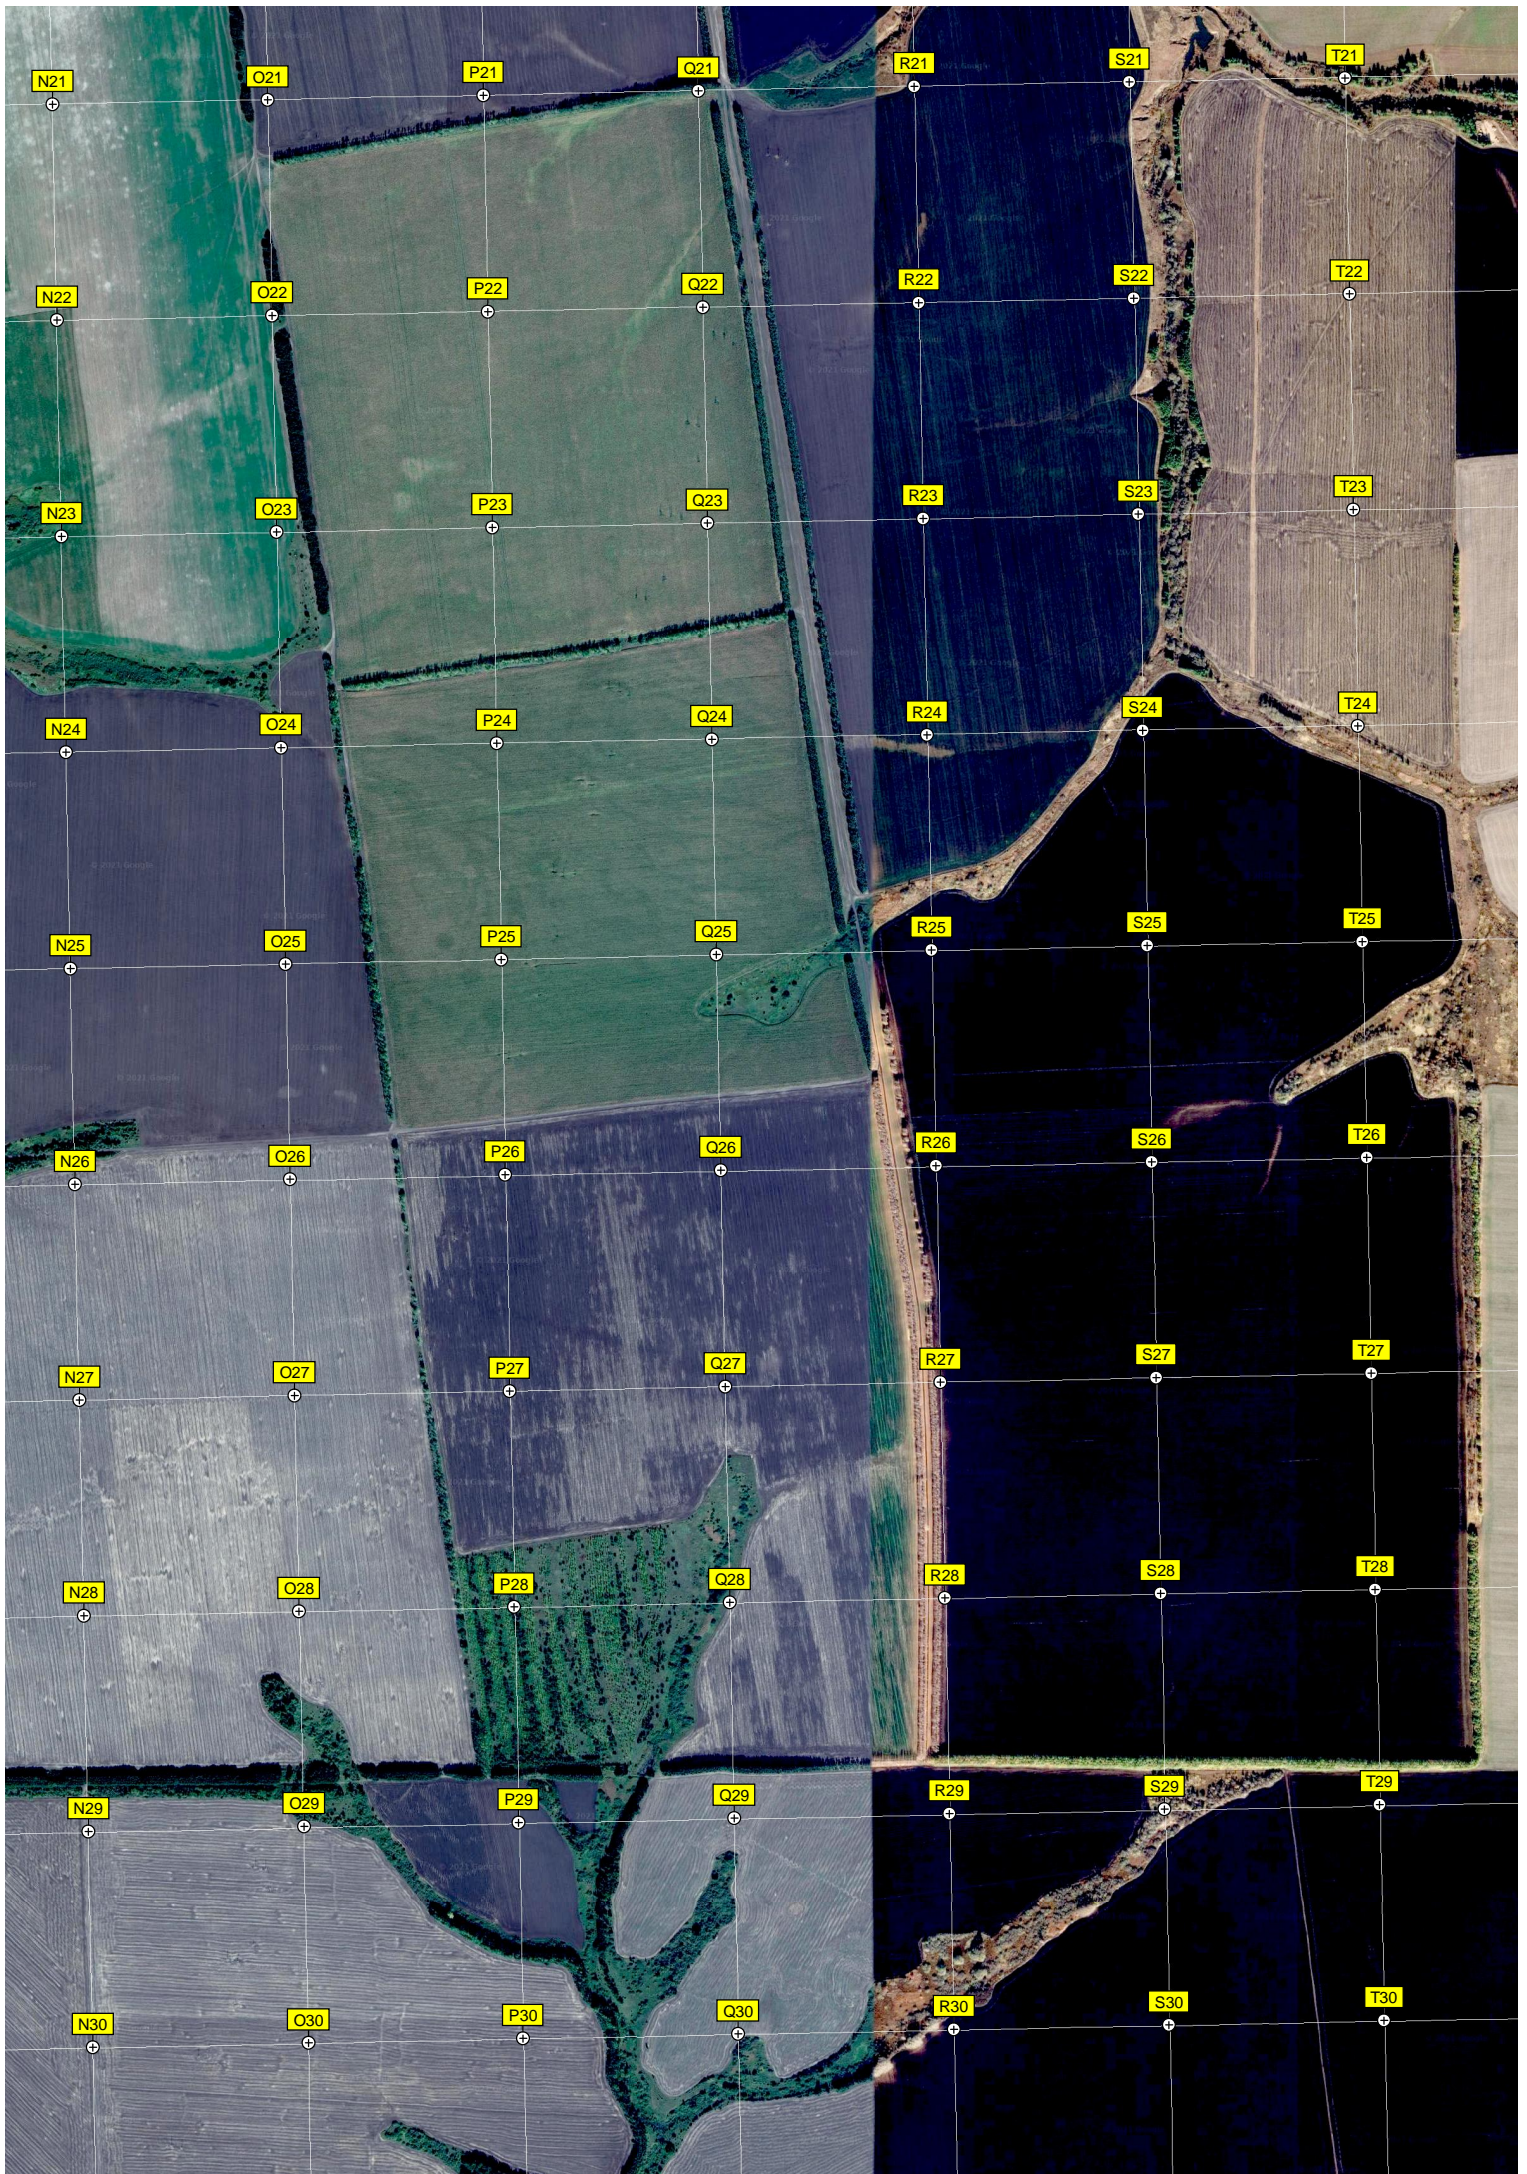

Z20

AA20

Остановочный пункт 84 км

Дворовка

Урочище Покровский

Недействующий остановочный пункт Опытное Поле

Опытное Поле

Урочище Опытное Поле