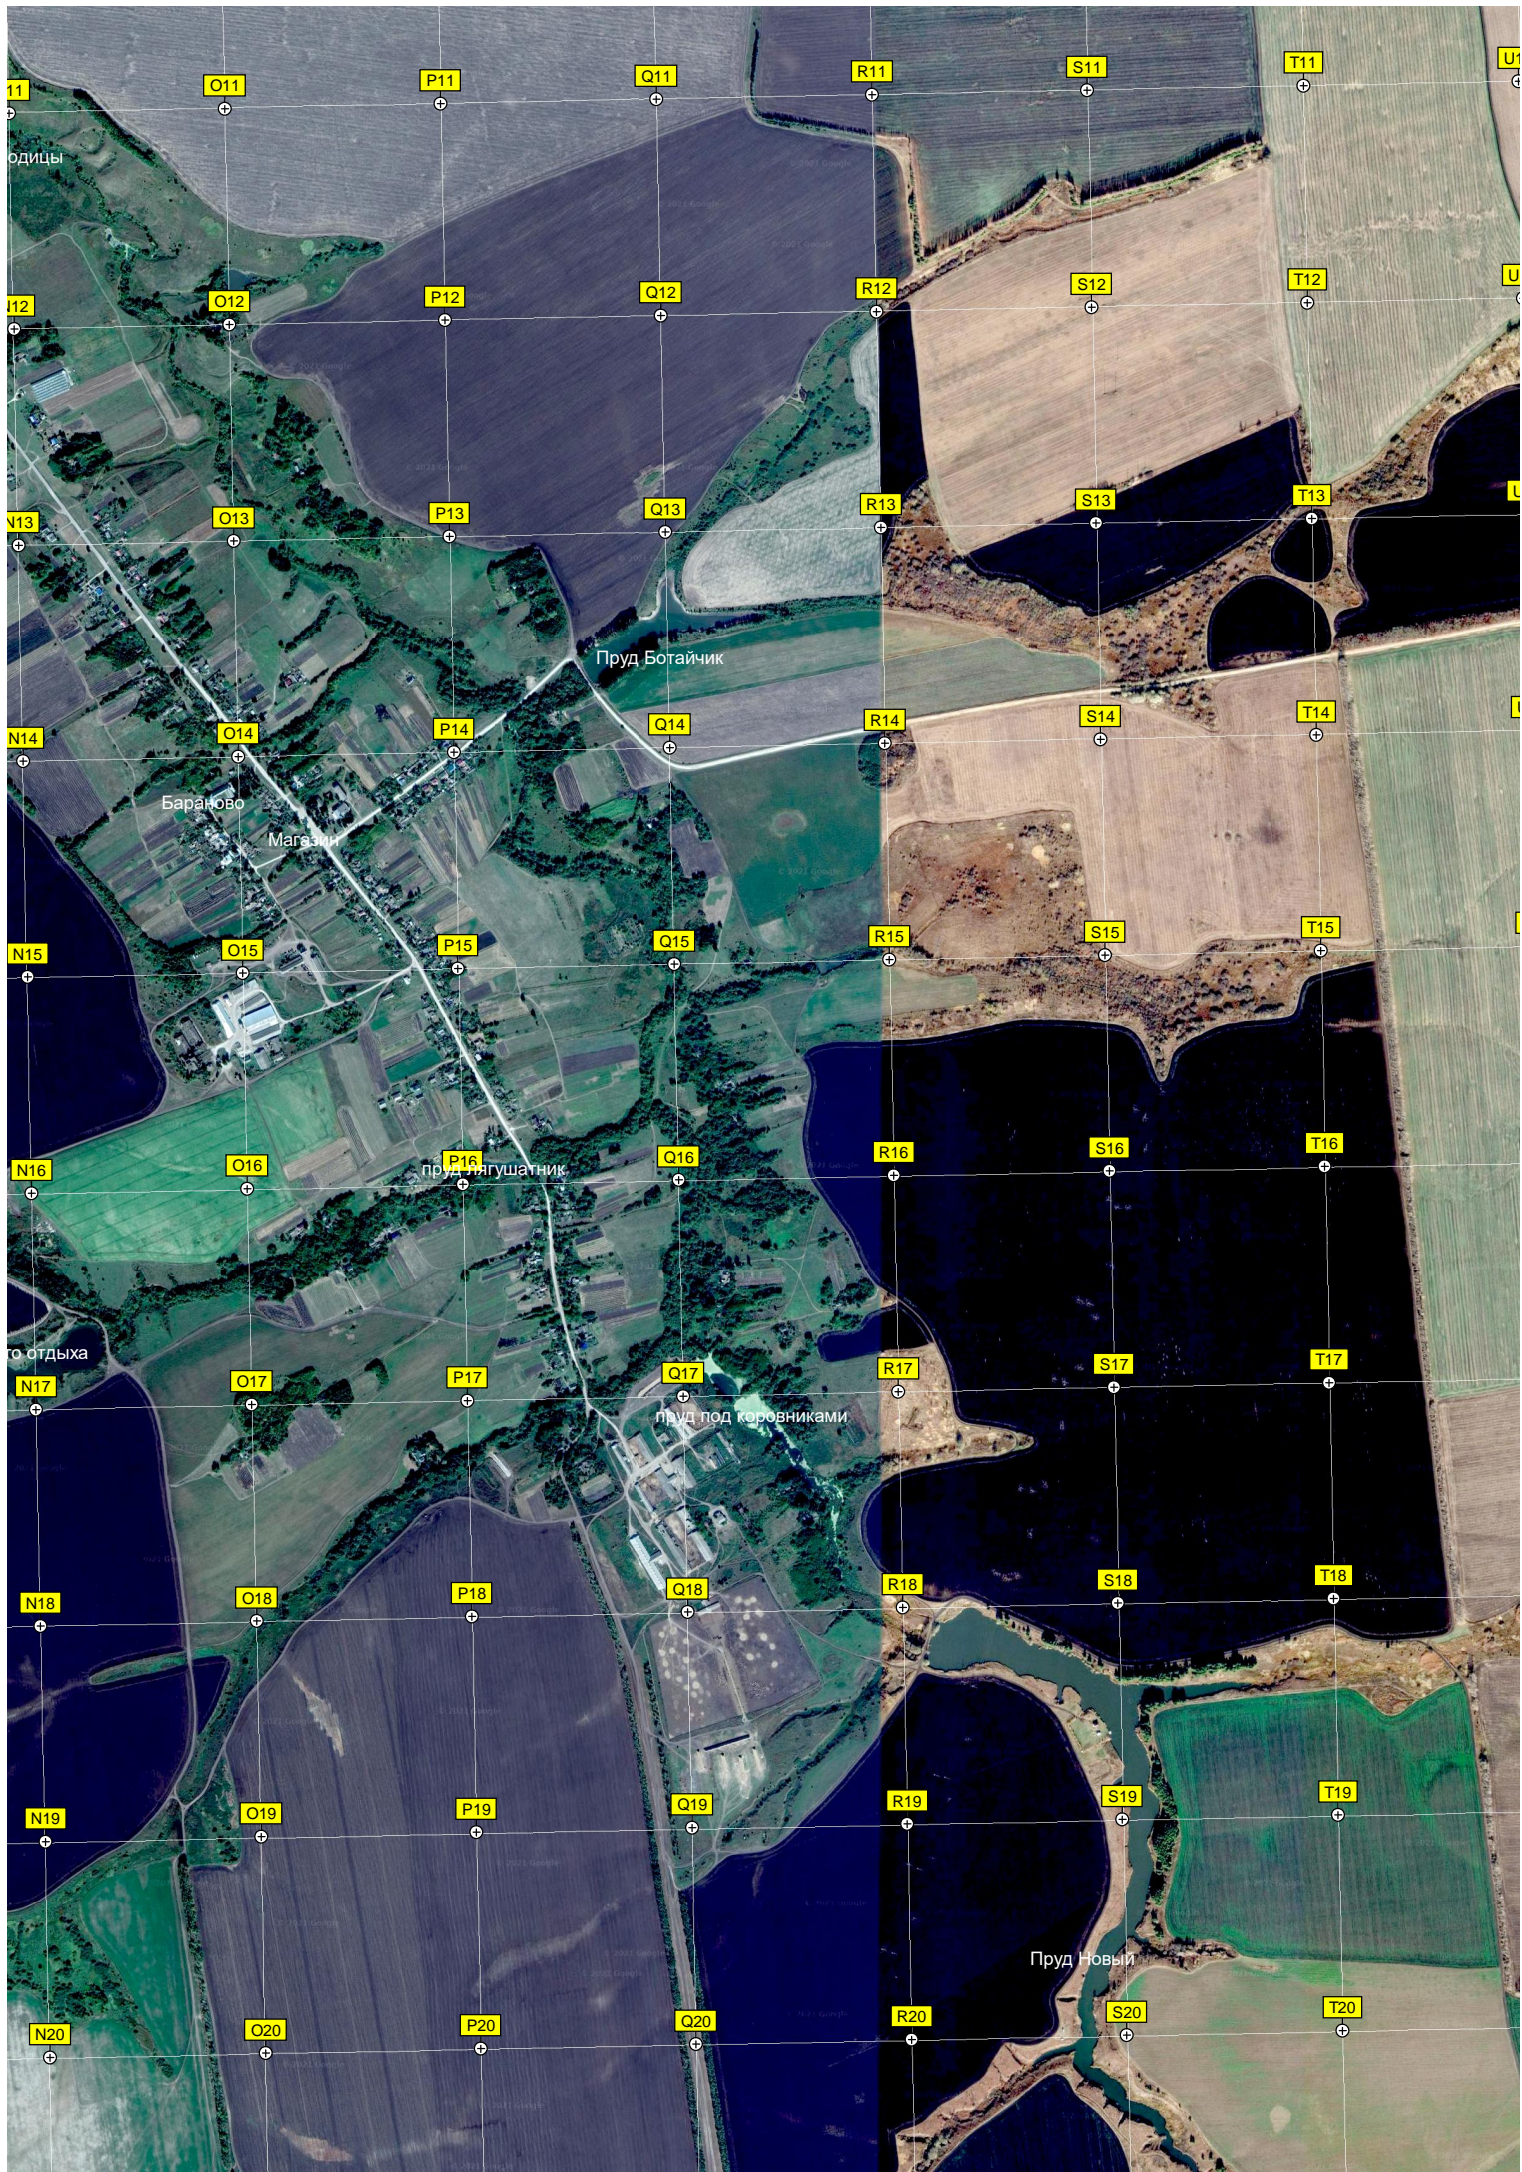

Урочище Дубрава

Руины храма Покрова Пресвятой Богородицы

ул. Войнова, 3

Кладбище

Глиняный карьер

Пруд Моховой Местности

V11

W11

Z20

AA20

Остановочный пункт 84 км

Дворовка

Урочище Покровский

Недействующий остановочный пункт Опытное Поле

Опытное Поле

Урочище Опытное Поле