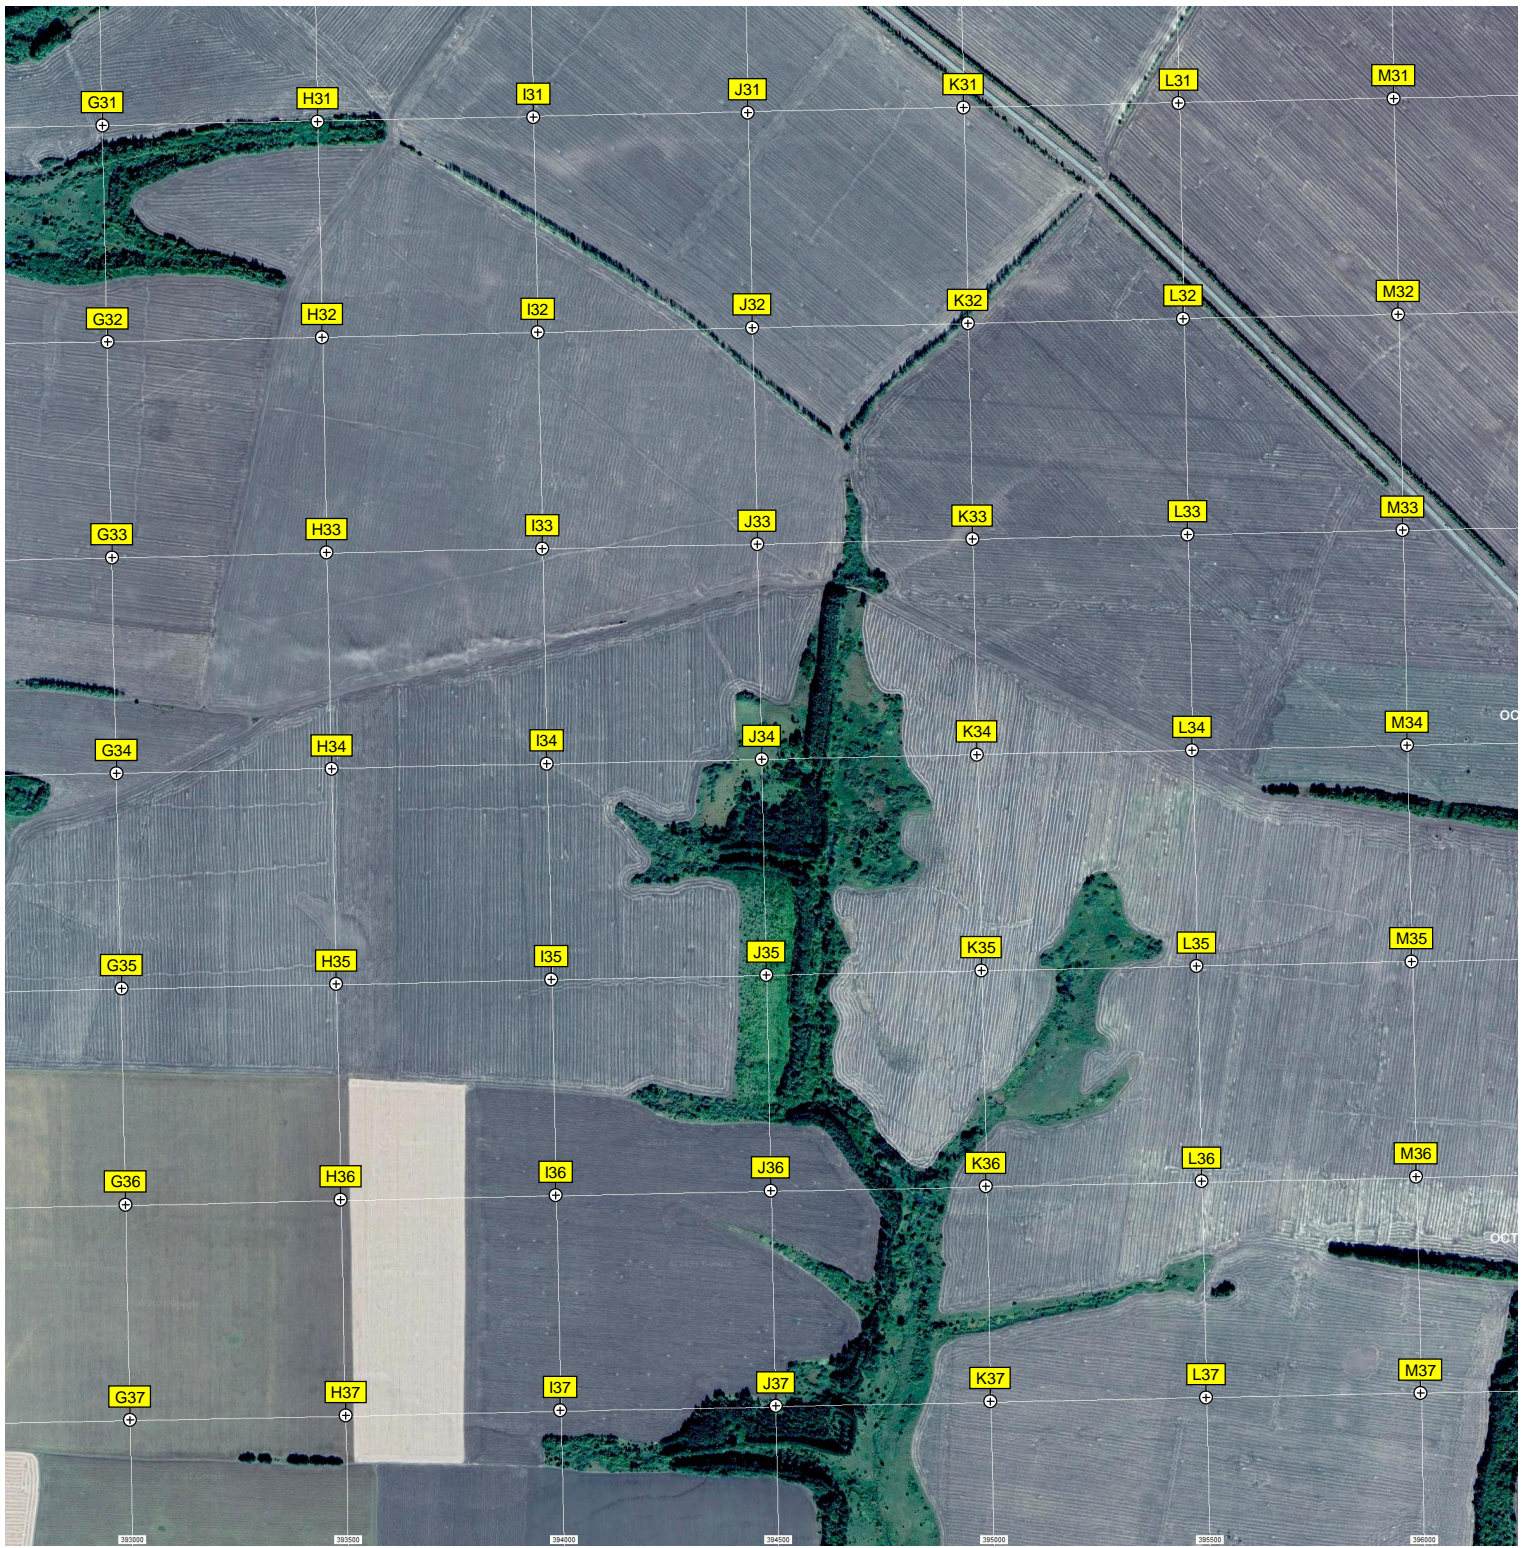

Z20

AA20

Остановочный пункт 84 км

Дворовка

Урочище Покровский

Недействующий остановочный пункт Опытное Поле

Опытное Поле

Урочище Опытное Поле

Урочище Муравский Шлях

етских солдат

Озера

Остановочный пункт Студёный

Студёный

ж/д. путепровод

U31

V31