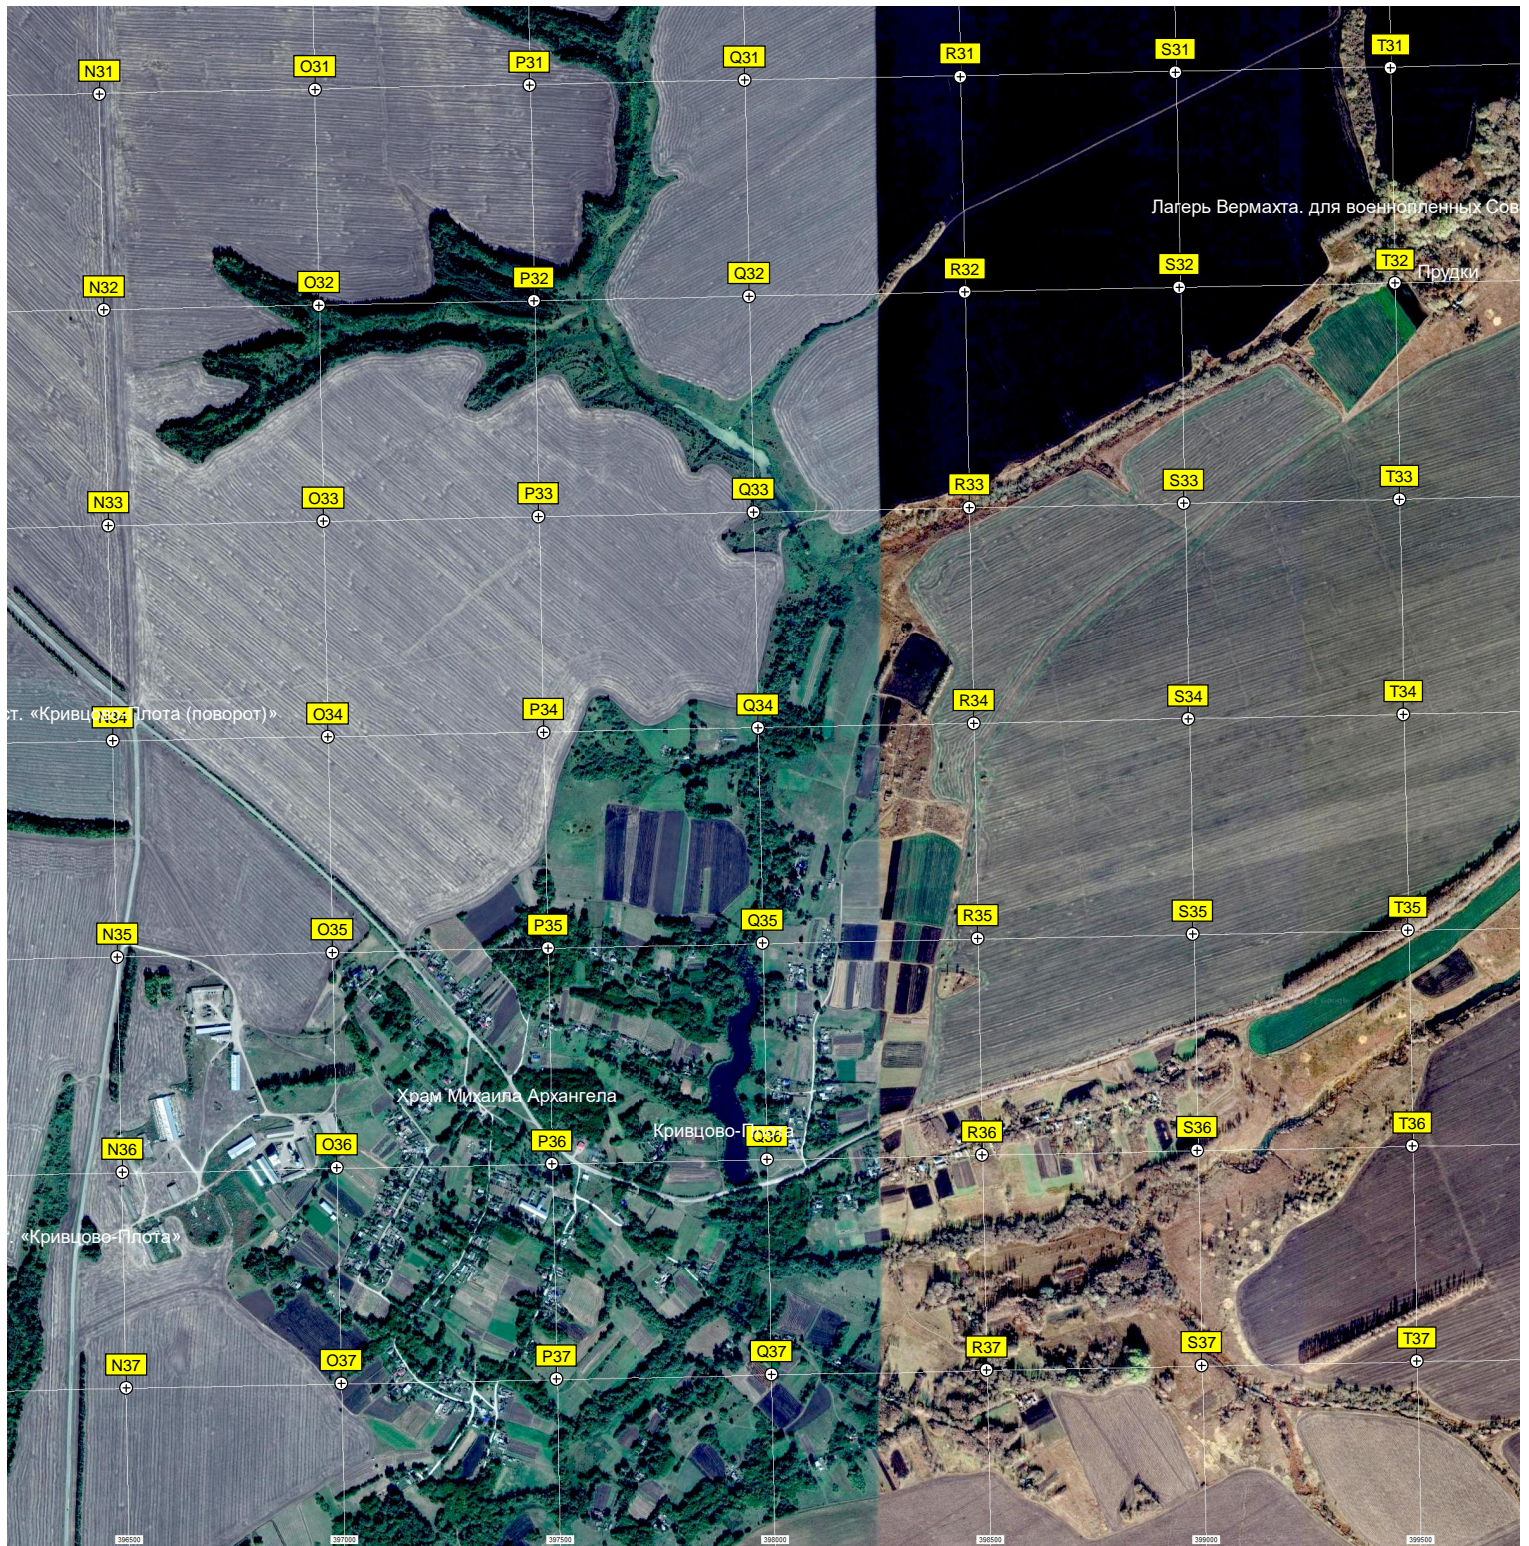

Урочище Дубрава

Руины храма Покрова Пресвятой Богородицы

ул. Войнова, 3

Кладбище

Глиняный карьер

Пруд Моховой Местности

V11

W11

Z20

AA20

Остановочный пункт 84 км

Дворовка

Урочище Покровский

Недействующий остановочный пункт Опытное Поле

Опытное Поле

Урочище Опытное Поле

Урочище Муравский Шлях

етских солдат

Озера

Остановочный пункт Студёный

Студёный

ж/д. путепровод

U31

V31