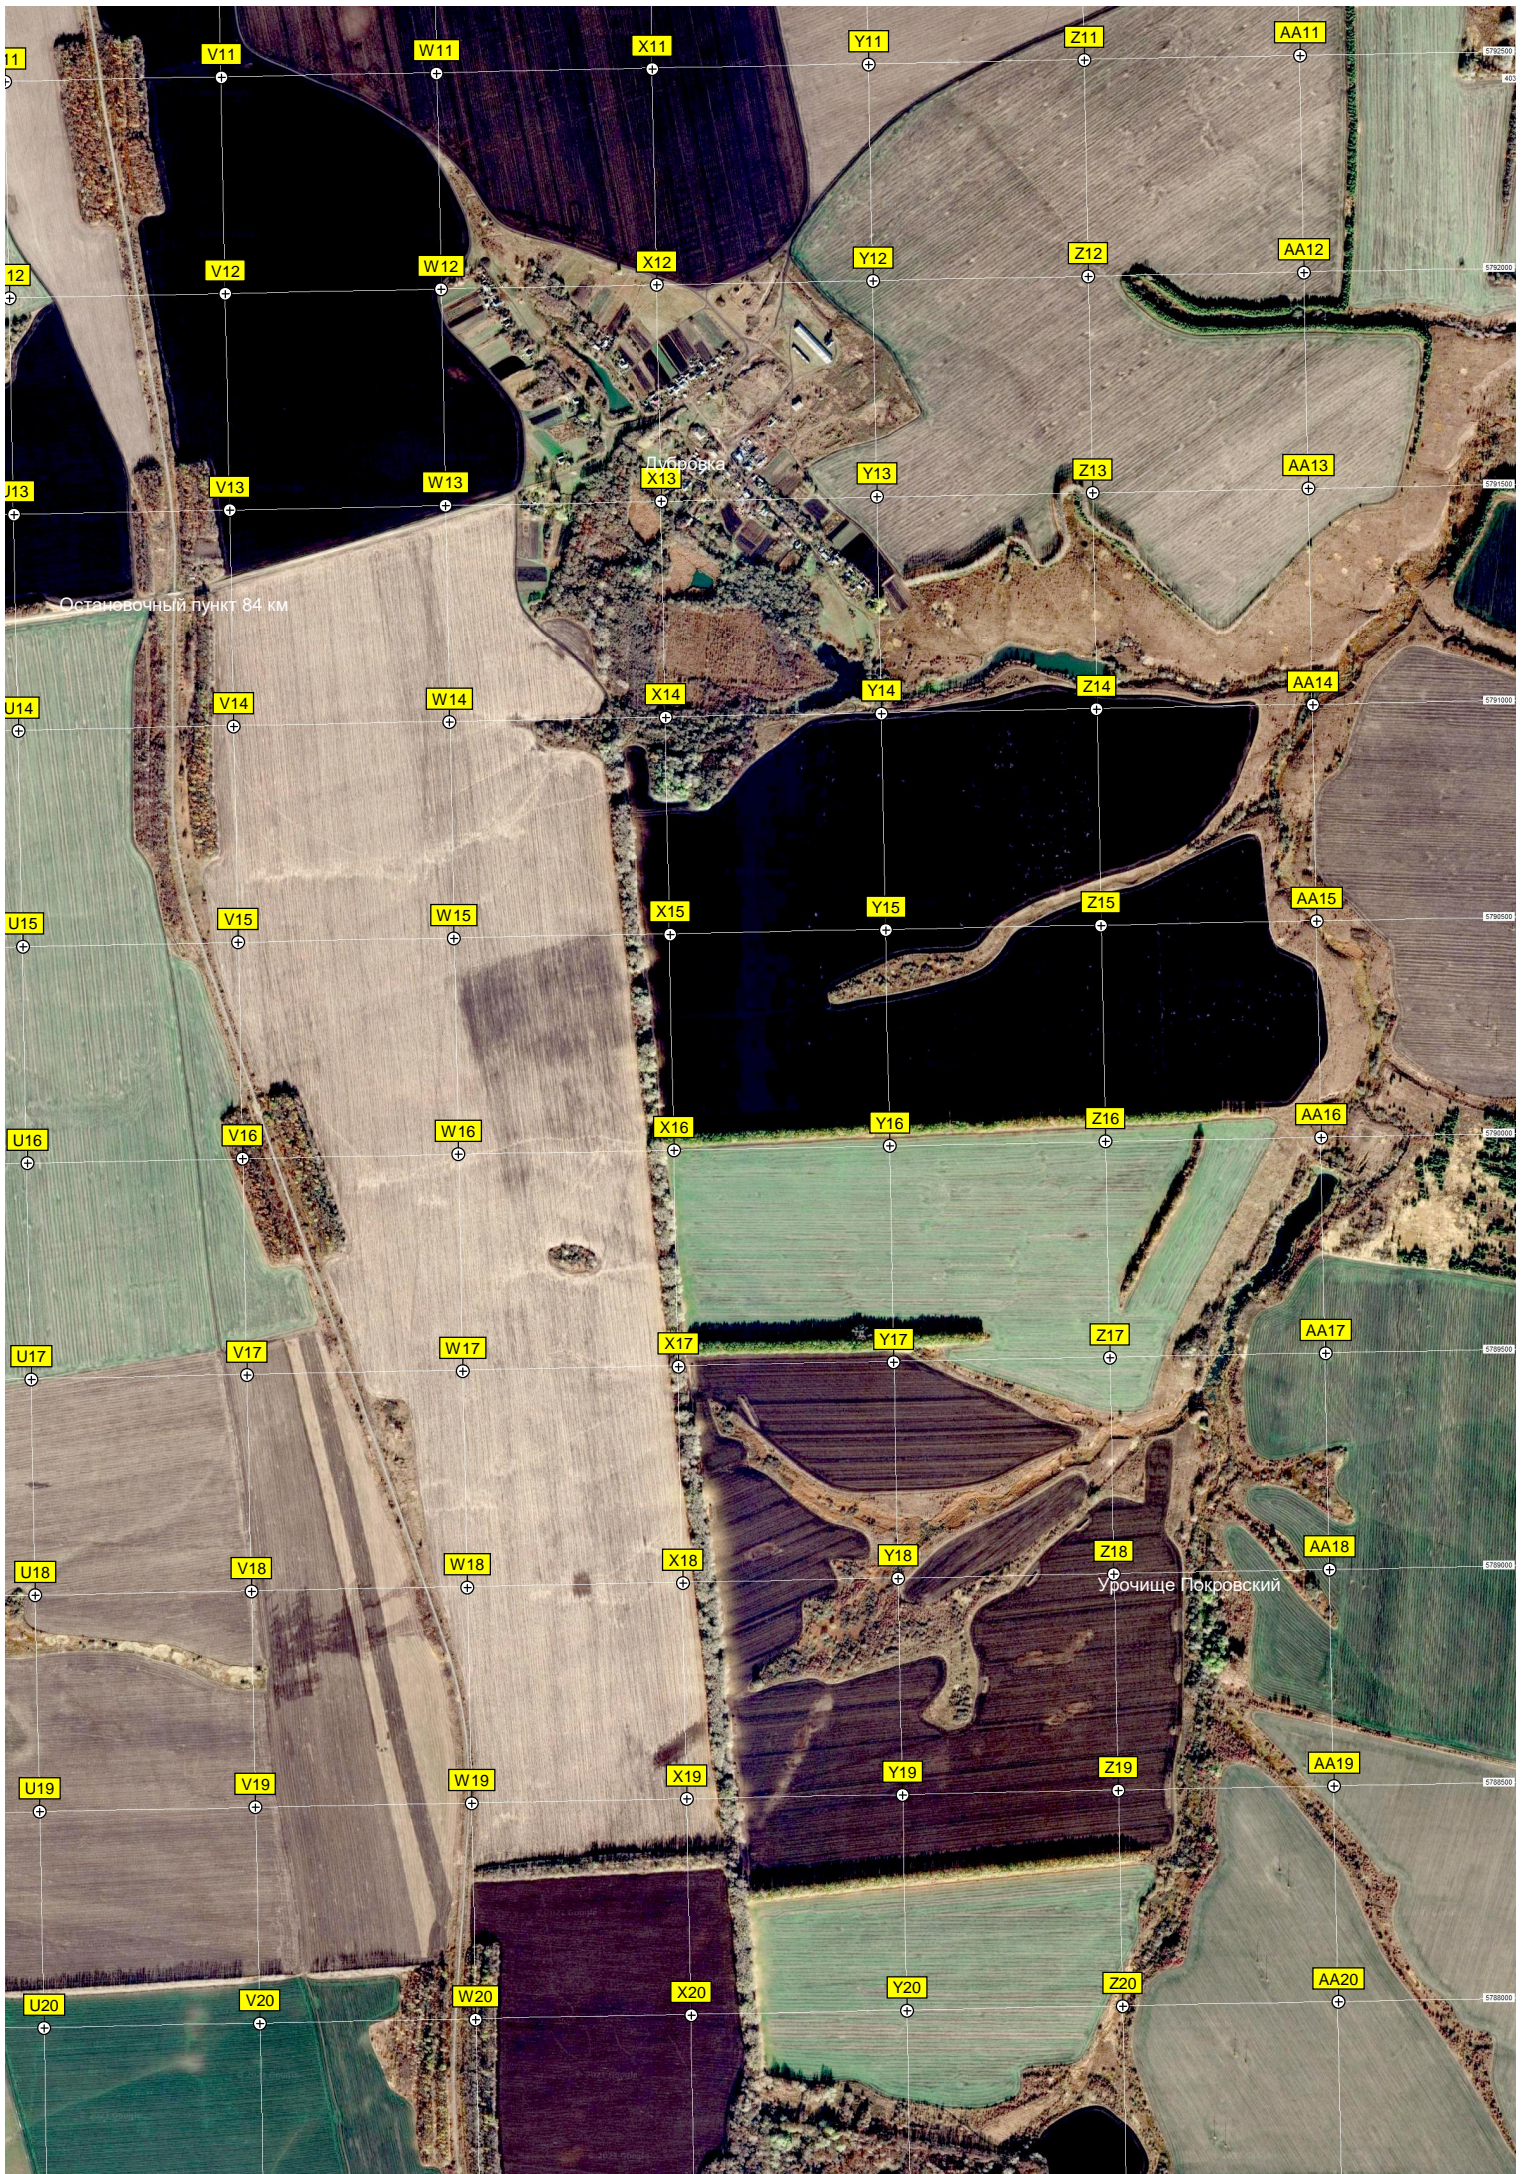

Урочище Дубрава

Руины храма Покрова Пресвятой Богородицы

ул. Войнова, 3

Кладбище

Глиняный карьер

Пруд Моховой Местности

V11

W11

Z20

AA20

Остановочный пункт 84 км

Дворовка

Урочище Покровский

Недействующий остановочный пункт Опытное Поле

Опытное Поле

Урочище Опытное Поле