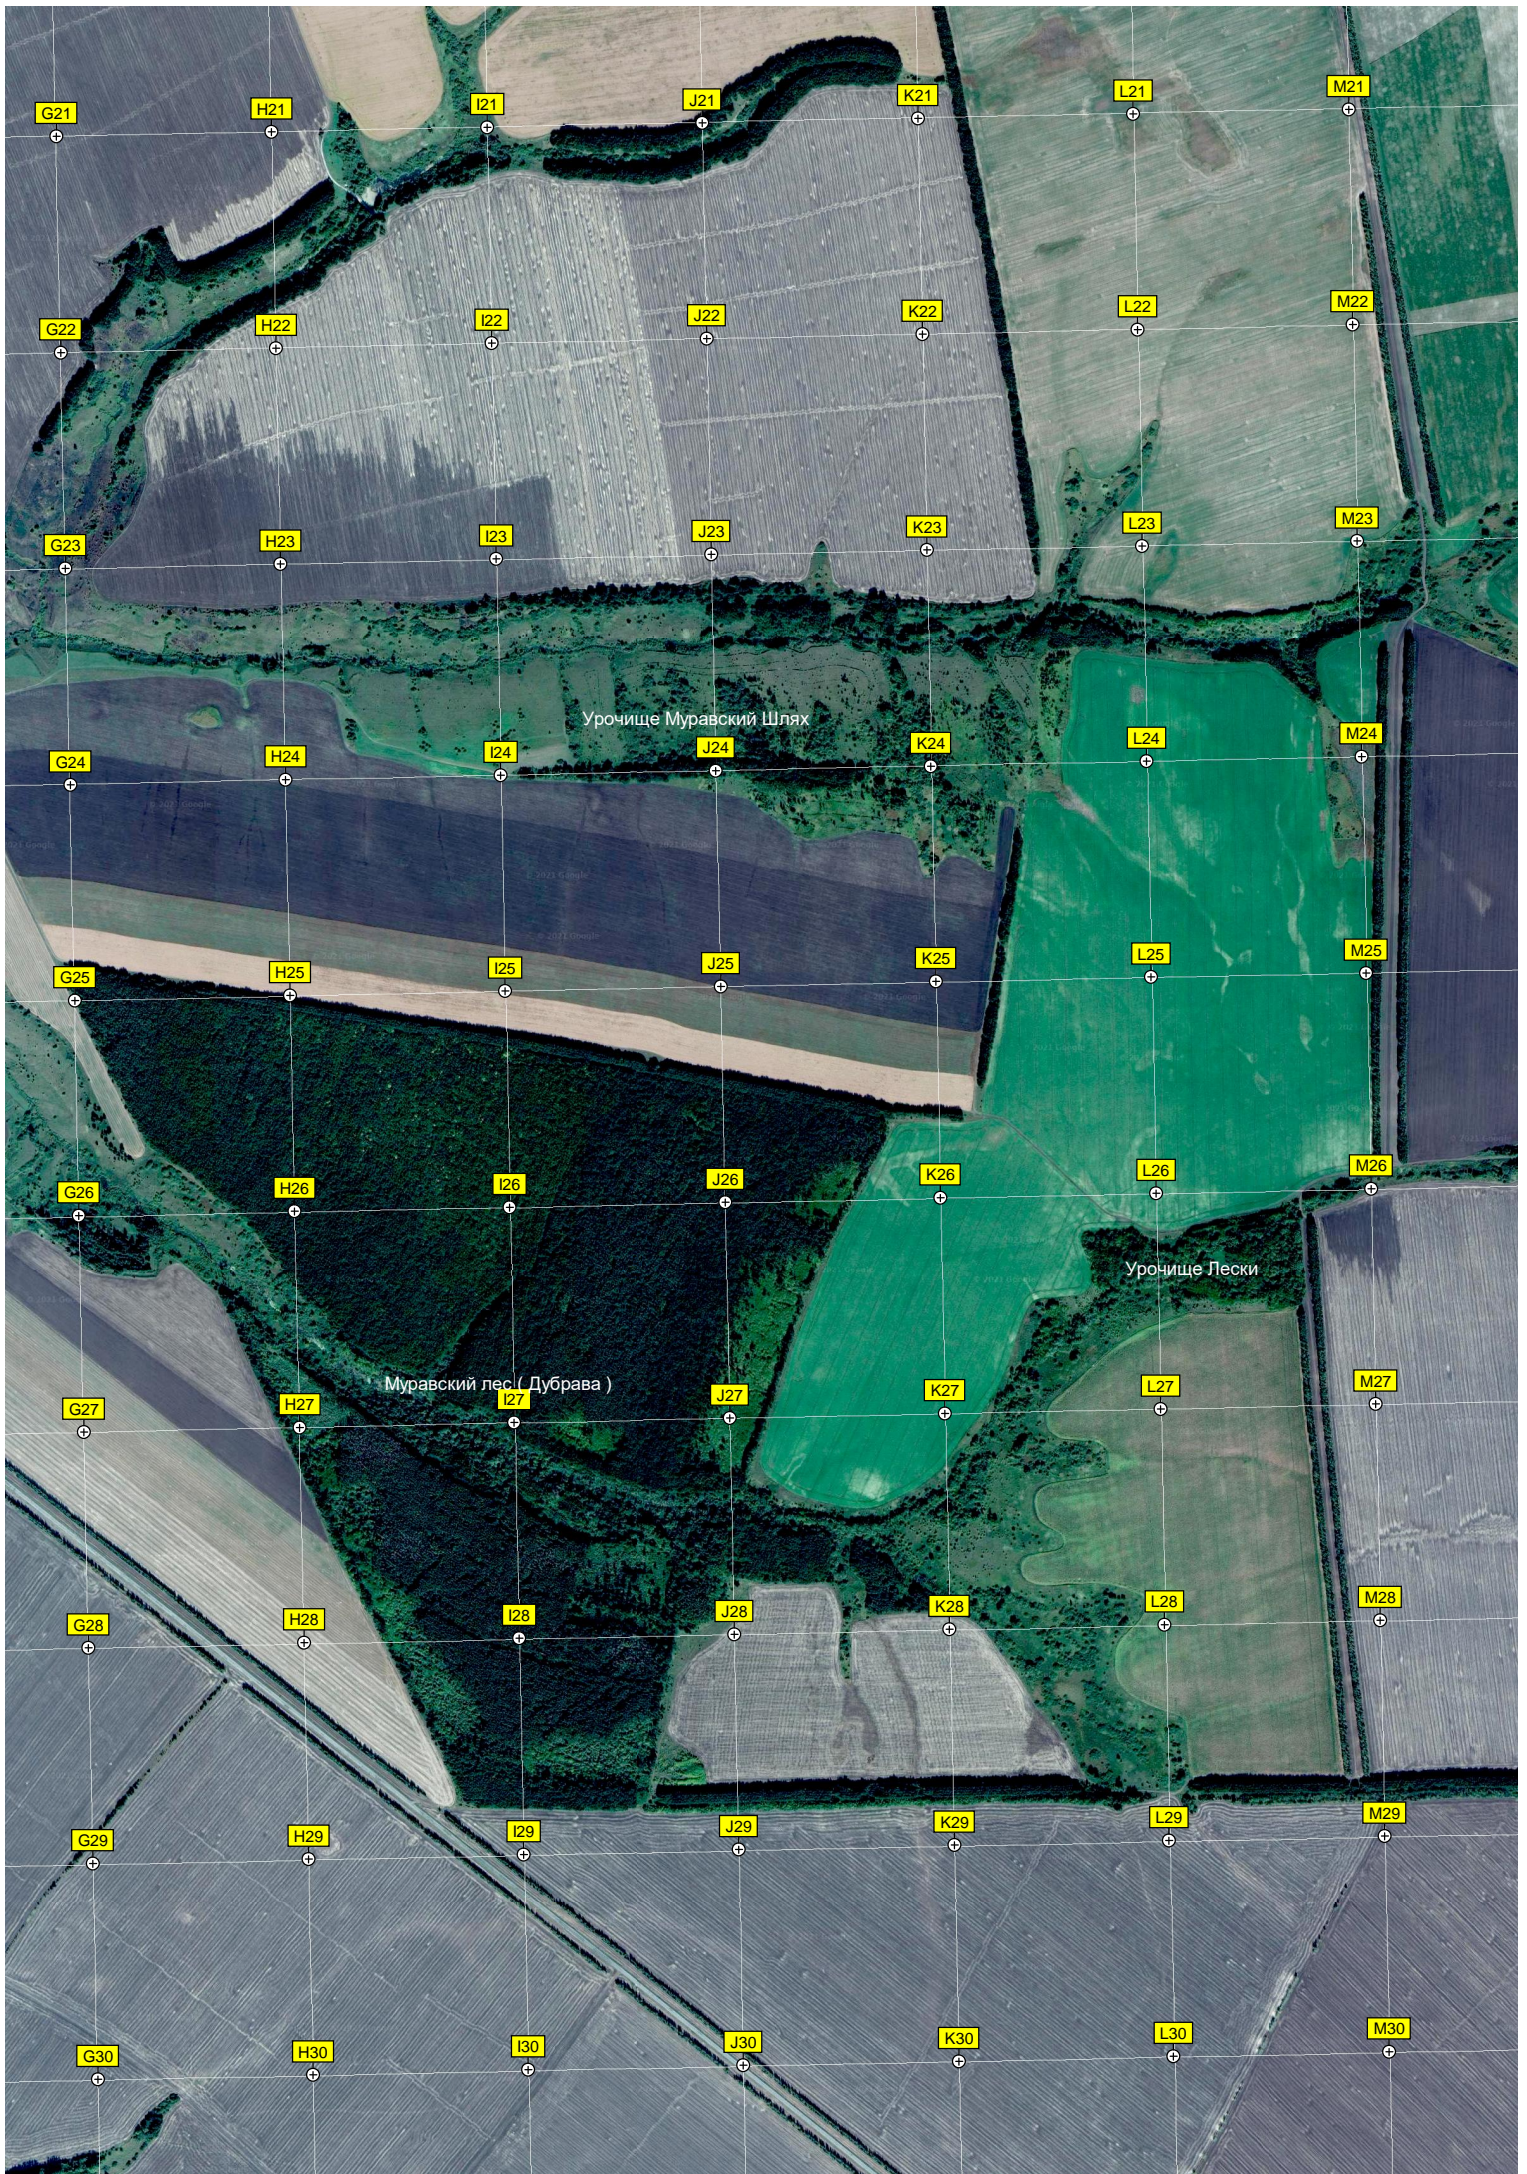

Z20

AA20

Остановочный пункт 84 км

Дворовка

Урочище Покровский

Недействующий остановочный пункт Опытное Поле

Опытное Поле

Урочище Опытное Поле

Урочище Муравский Шлях

етских солдат

Озера

Остановочный пункт Студёный

Студёный

ж/д. путепровод

U31

V31