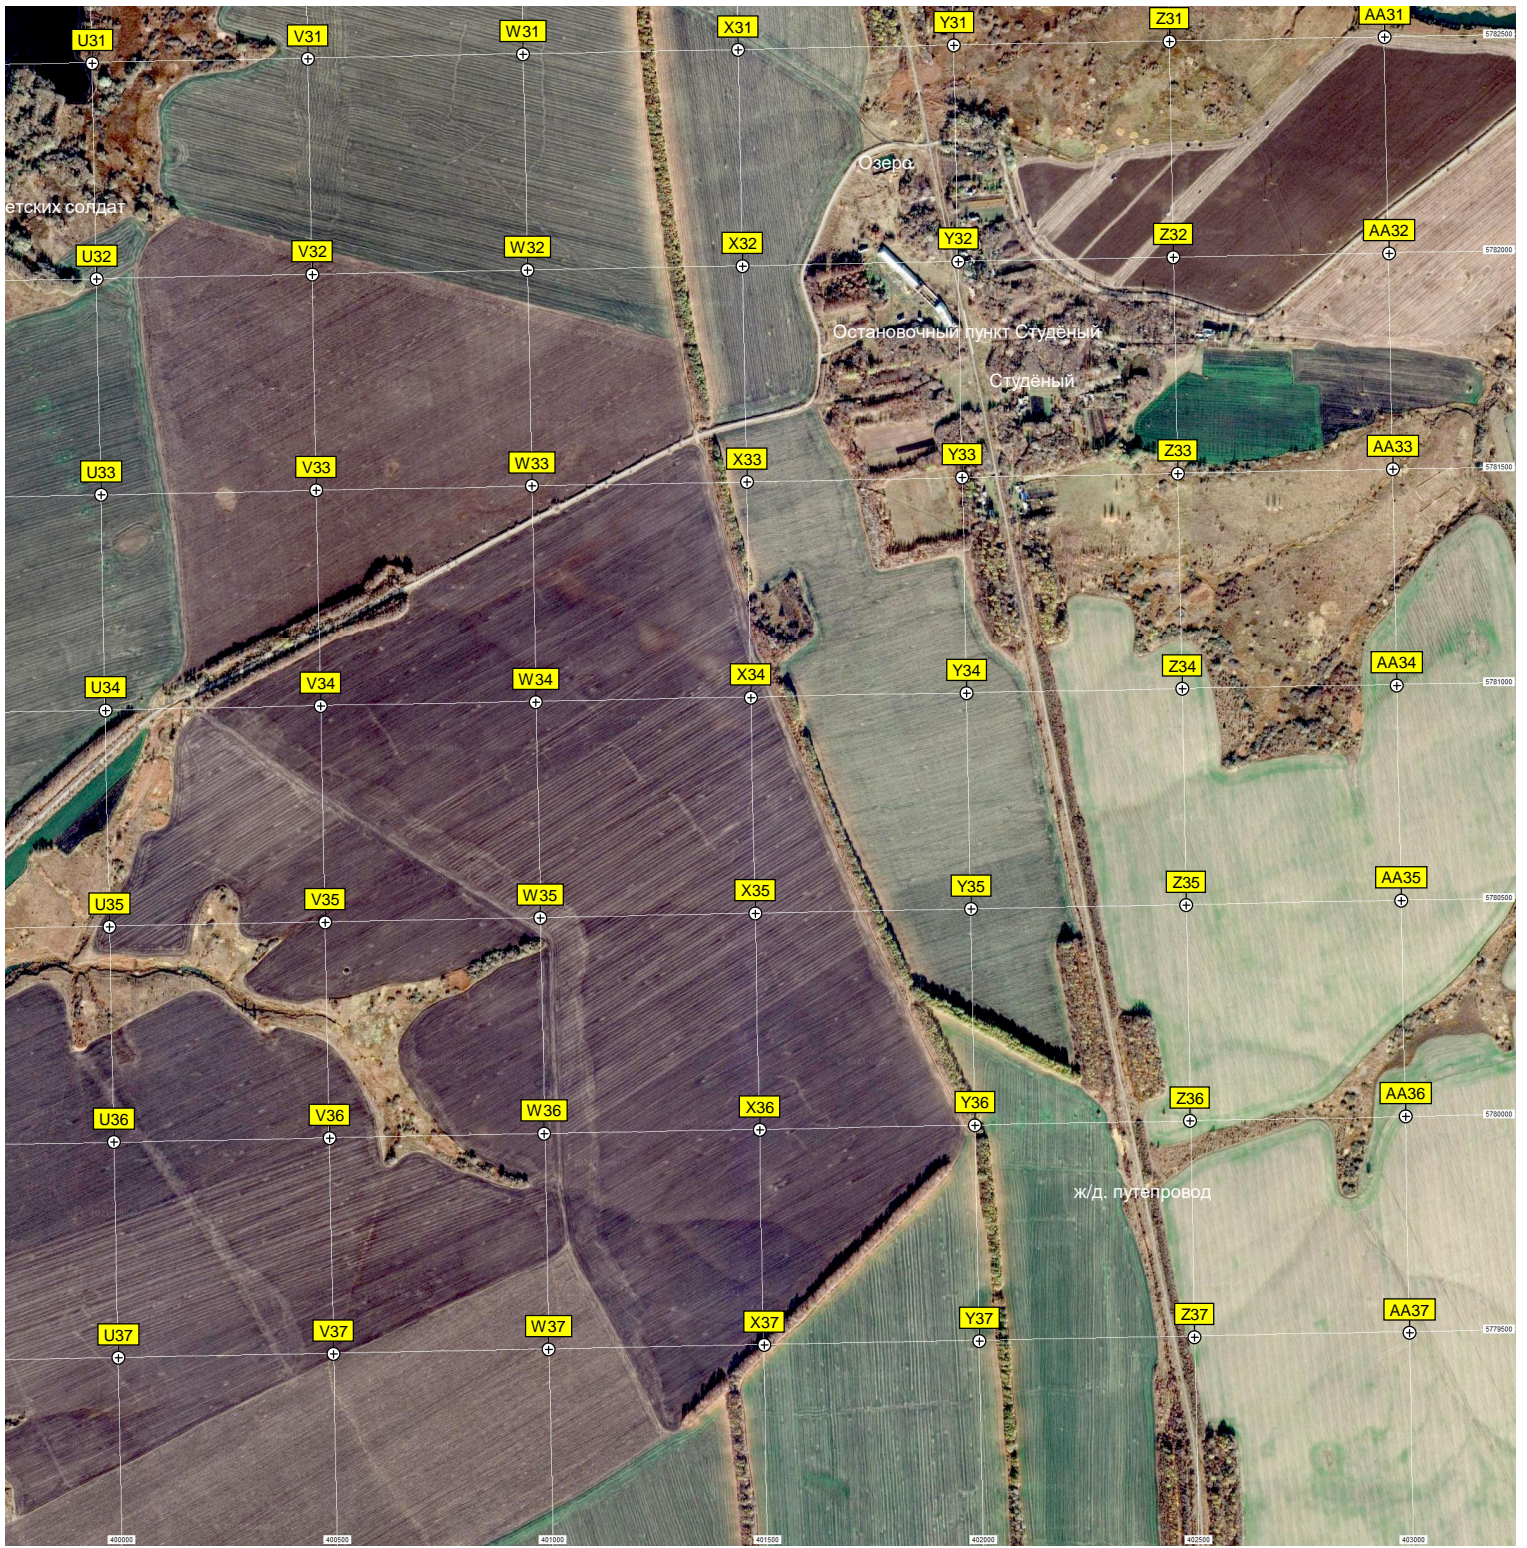

Z20

AA20

Остановочный пункт 84 км

Дворовка

Урочище Покровский

Недействующий остановочный пункт Опытное Поле

Опытное Поле

Урочище Опытное Поле

Урочище Муравский Шлях

етских солдат

Озера

Остановочный пункт Студёный

Студёный

ж/д. путепровод

U31

V31