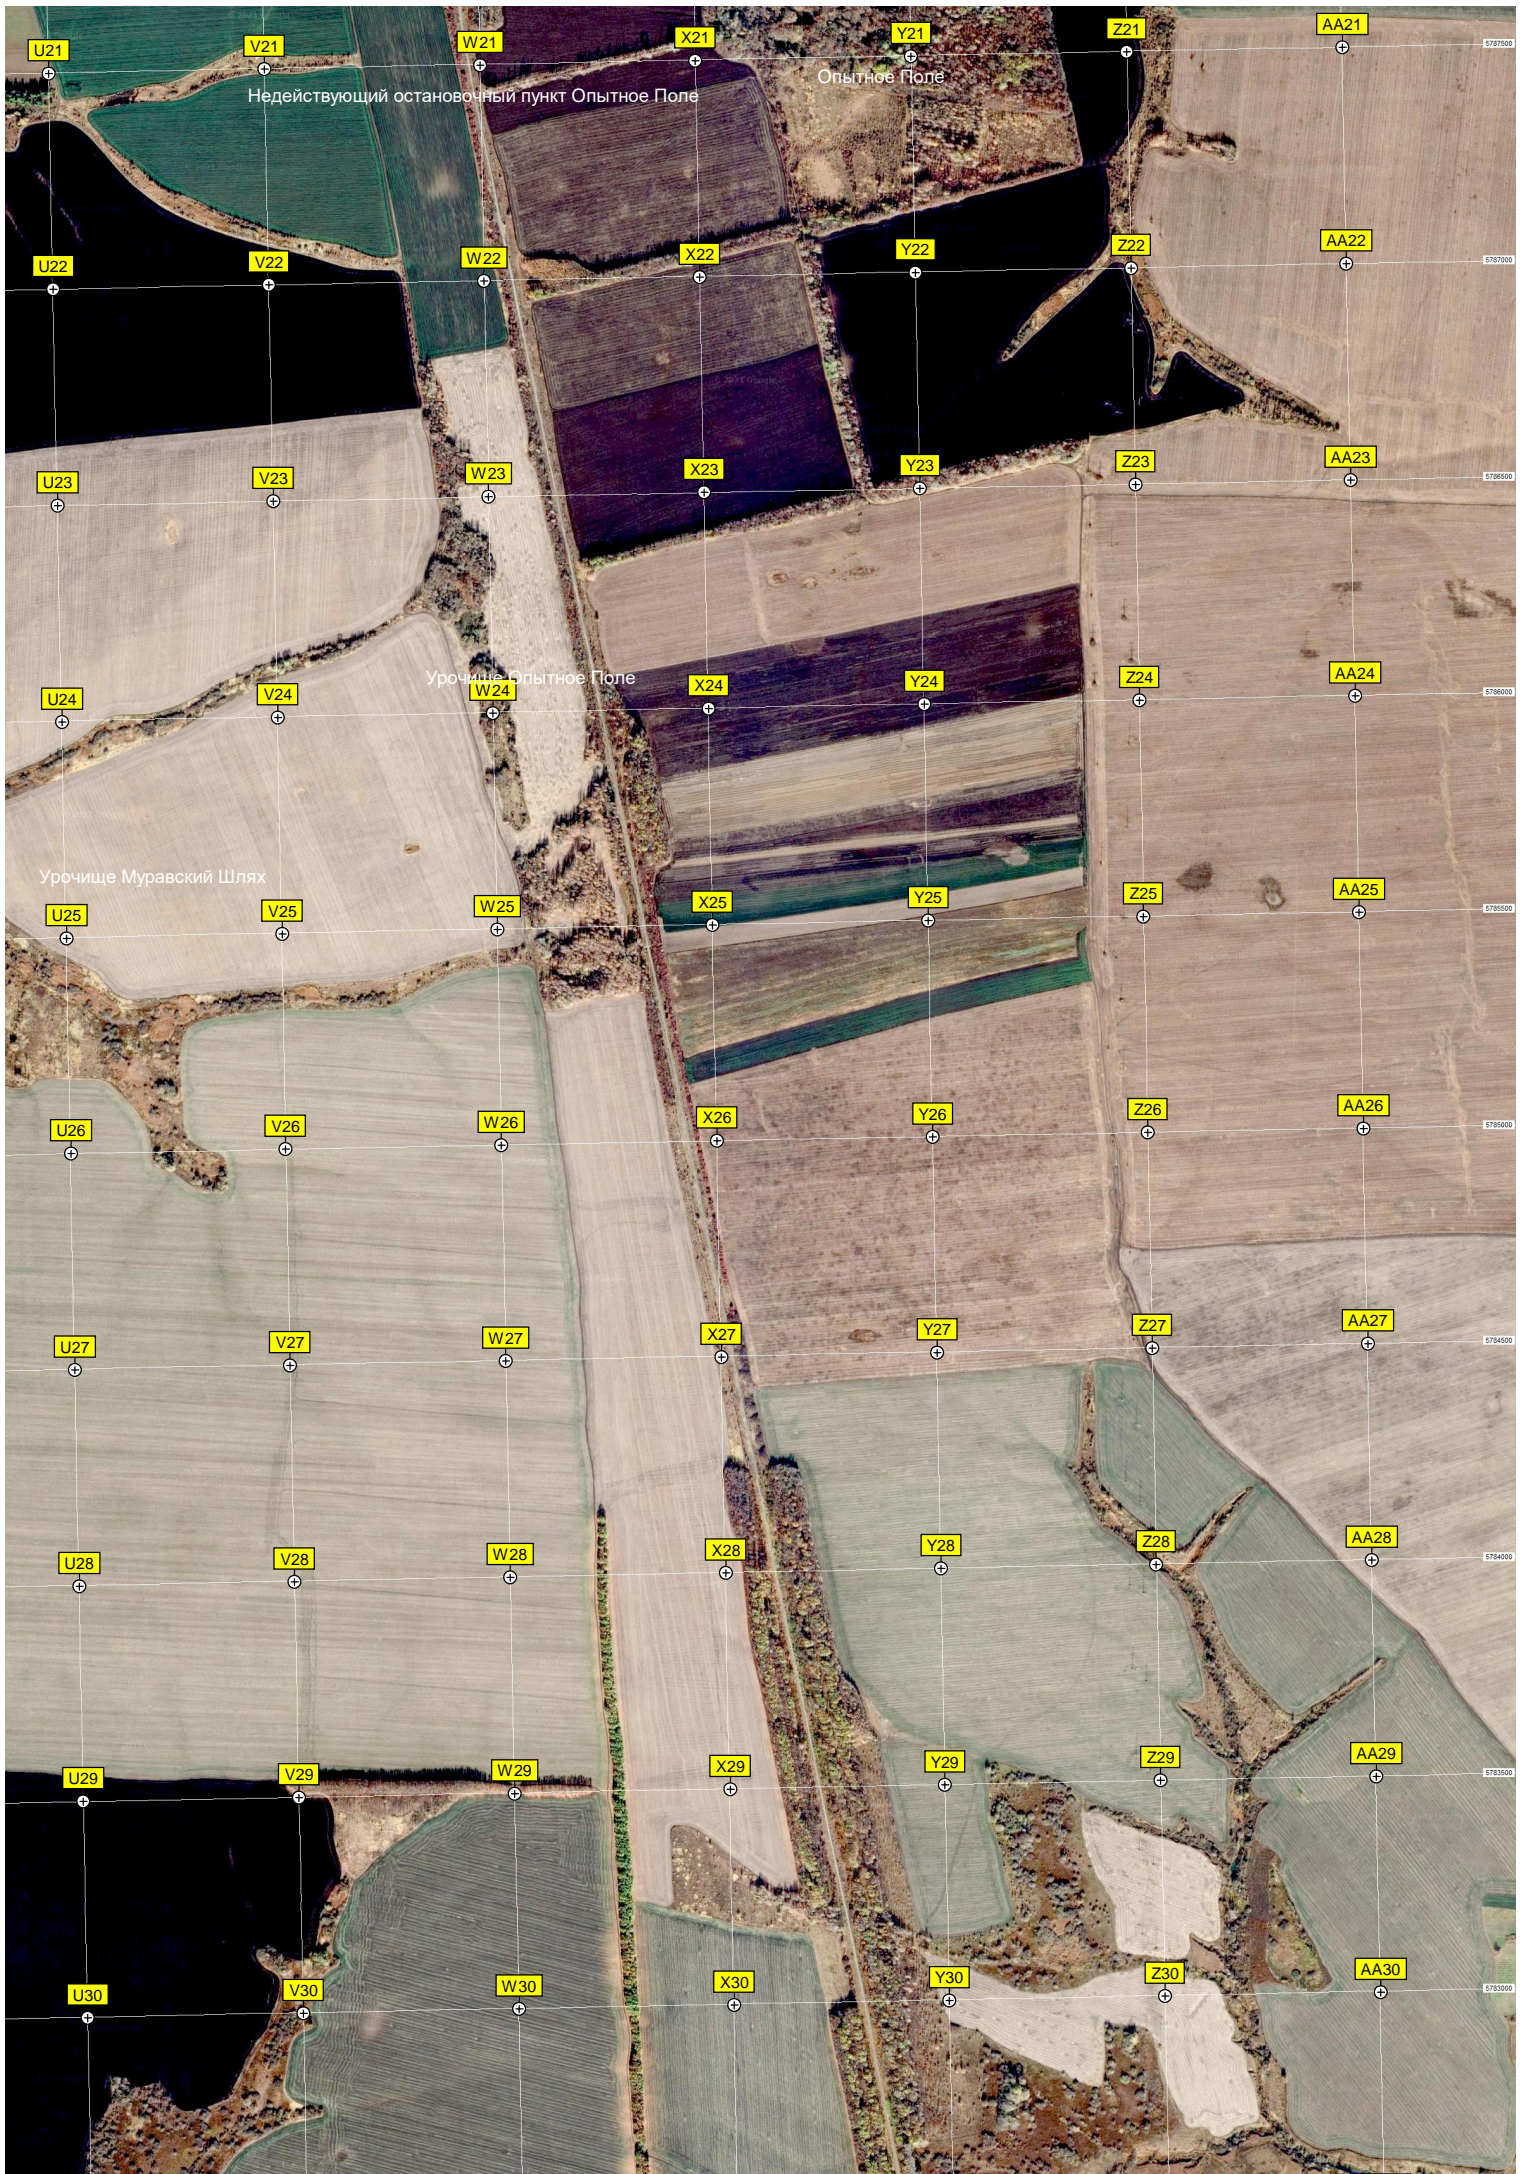

Z20

AA20

Остановочный пункт 84 км

Дворовка

Урочище Покровский

Недействующий остановочный пункт Опытное Поле

Опытное Поле

Урочище Опытное Поле

Урочище Муравский Шлях

етских солдат

Озера

Остановочный пункт Студёный

Студёный

ж/д. путепровод

U31

V31