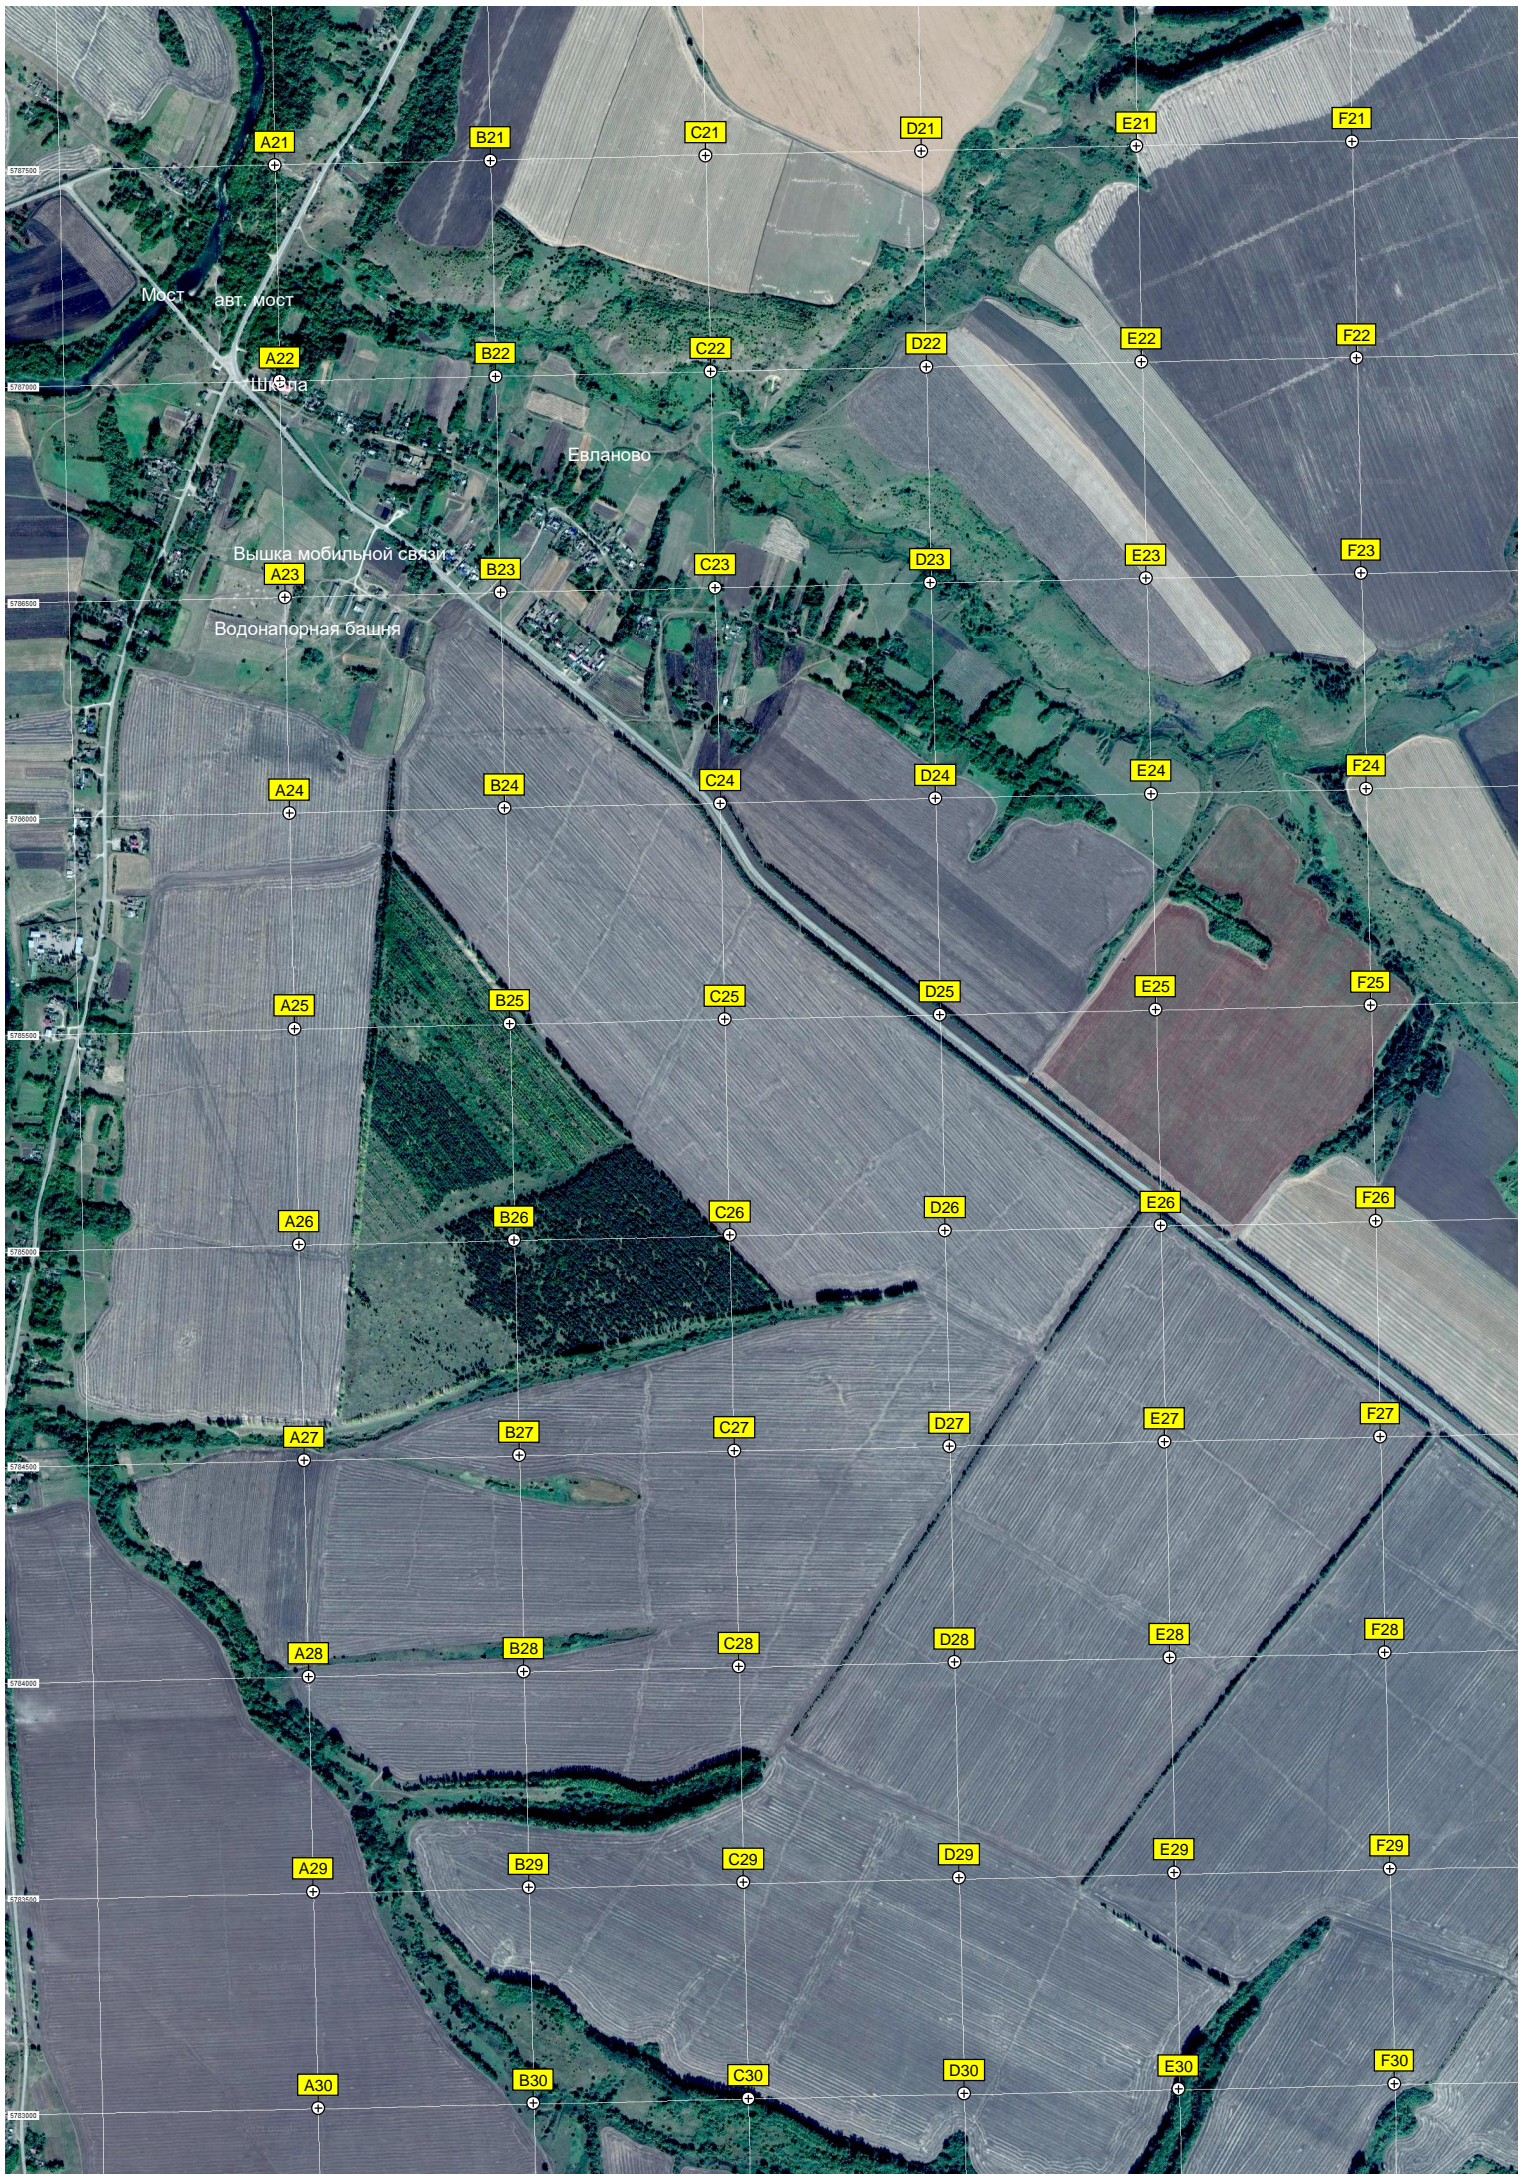

Z20

AA20

Остановочный пункт 84 км

Дворовка

Урочище Покровский

Недействующий остановочный пункт Опытное Поле

Опытное Поле

Урочище Опытное Поле

Урочище Муравский Шлях

етских солдат

Озера

Остановочный пункт Студёный

Студёный

ж/д. путепровод

U31

V31