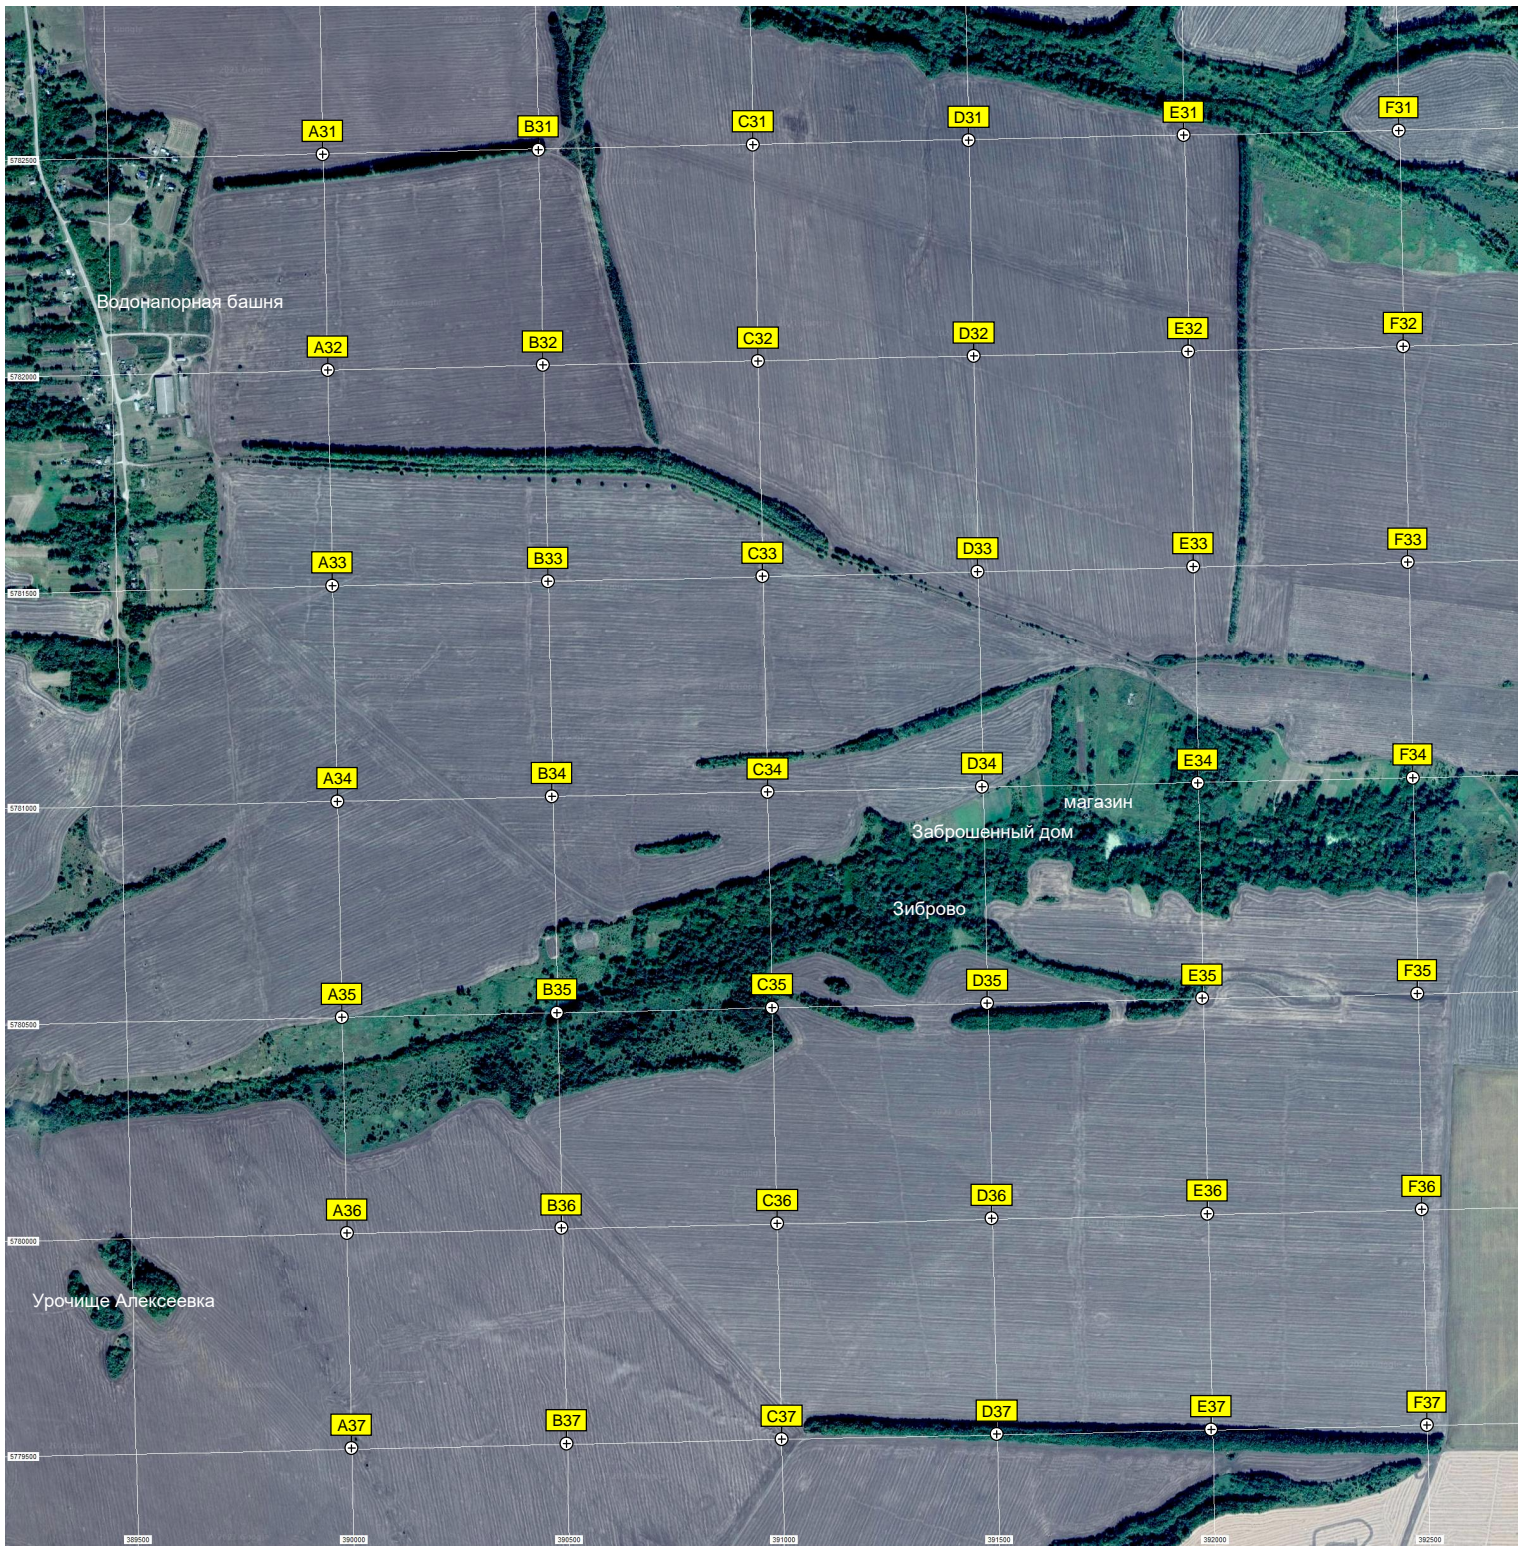

Z20

AA20

Остановочный пункт 84 км

Дворовка

Урочище Покровский

Недействующий остановочный пункт Опытное Поле

Опытное Поле

Урочище Опытное Поле

Урочище Муравский Шлях

етских солдат

Озера

Остановочный пункт Студёный

Студёный

ж/д. путепровод

U31

V31