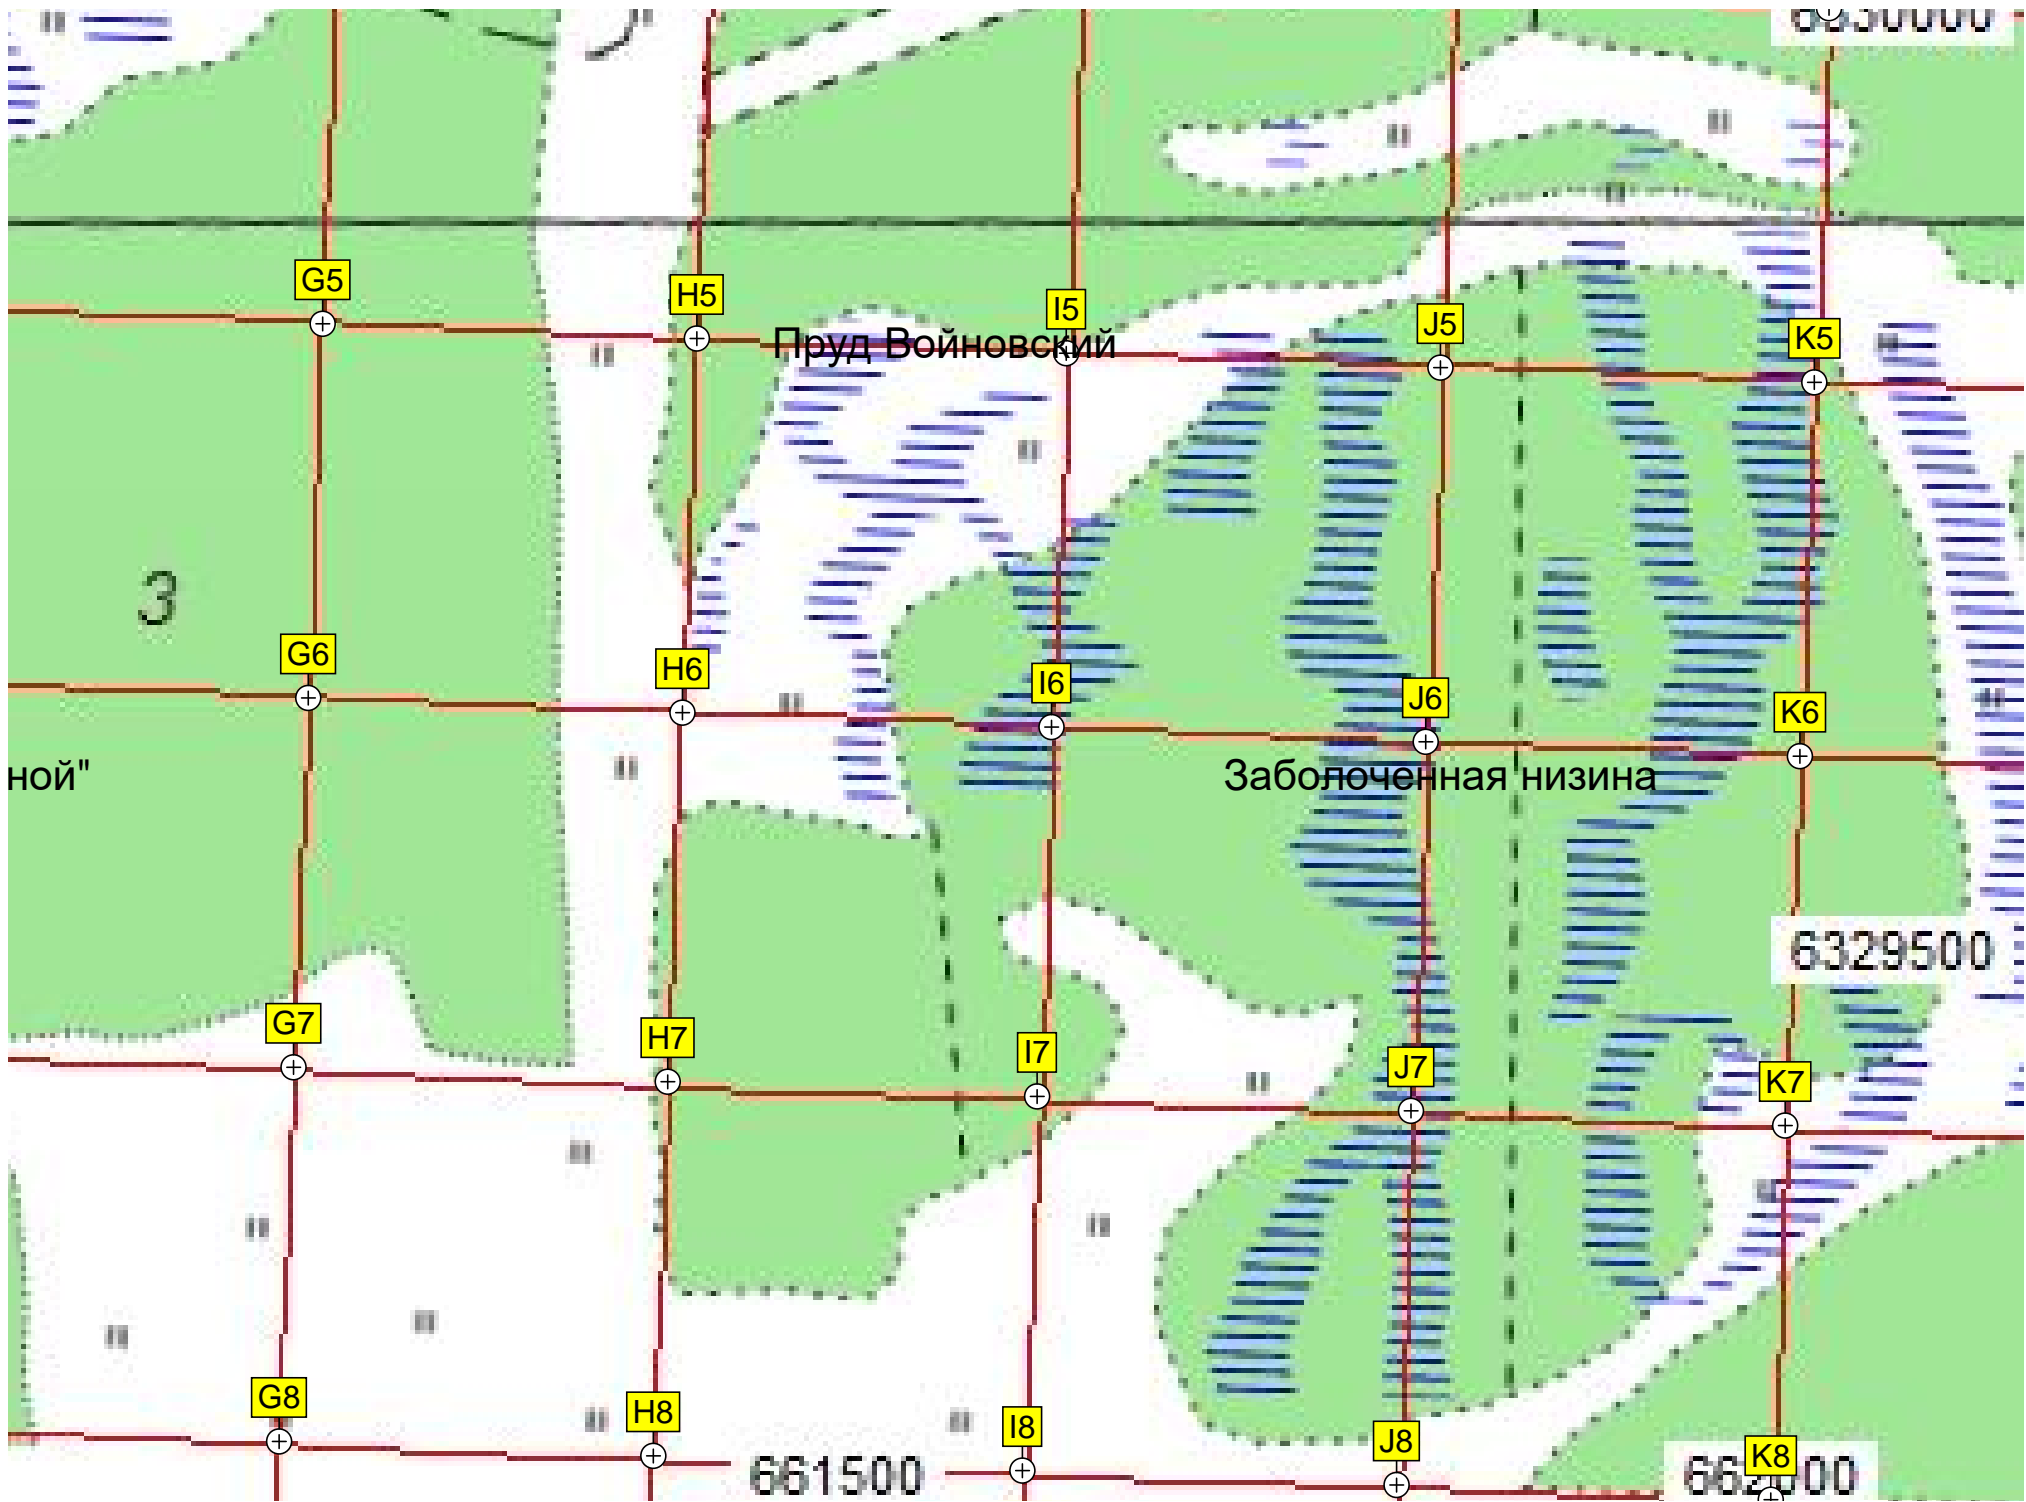

G5

H5

I5

J5

K5

G6

H6

I6

J6

K6

G7

H7

I7

J7

K7

G8

H8

I8

J8

K8

Пруд Войновский

Заболоченная низина

661500

662500

6329500

6630000

3

ной"