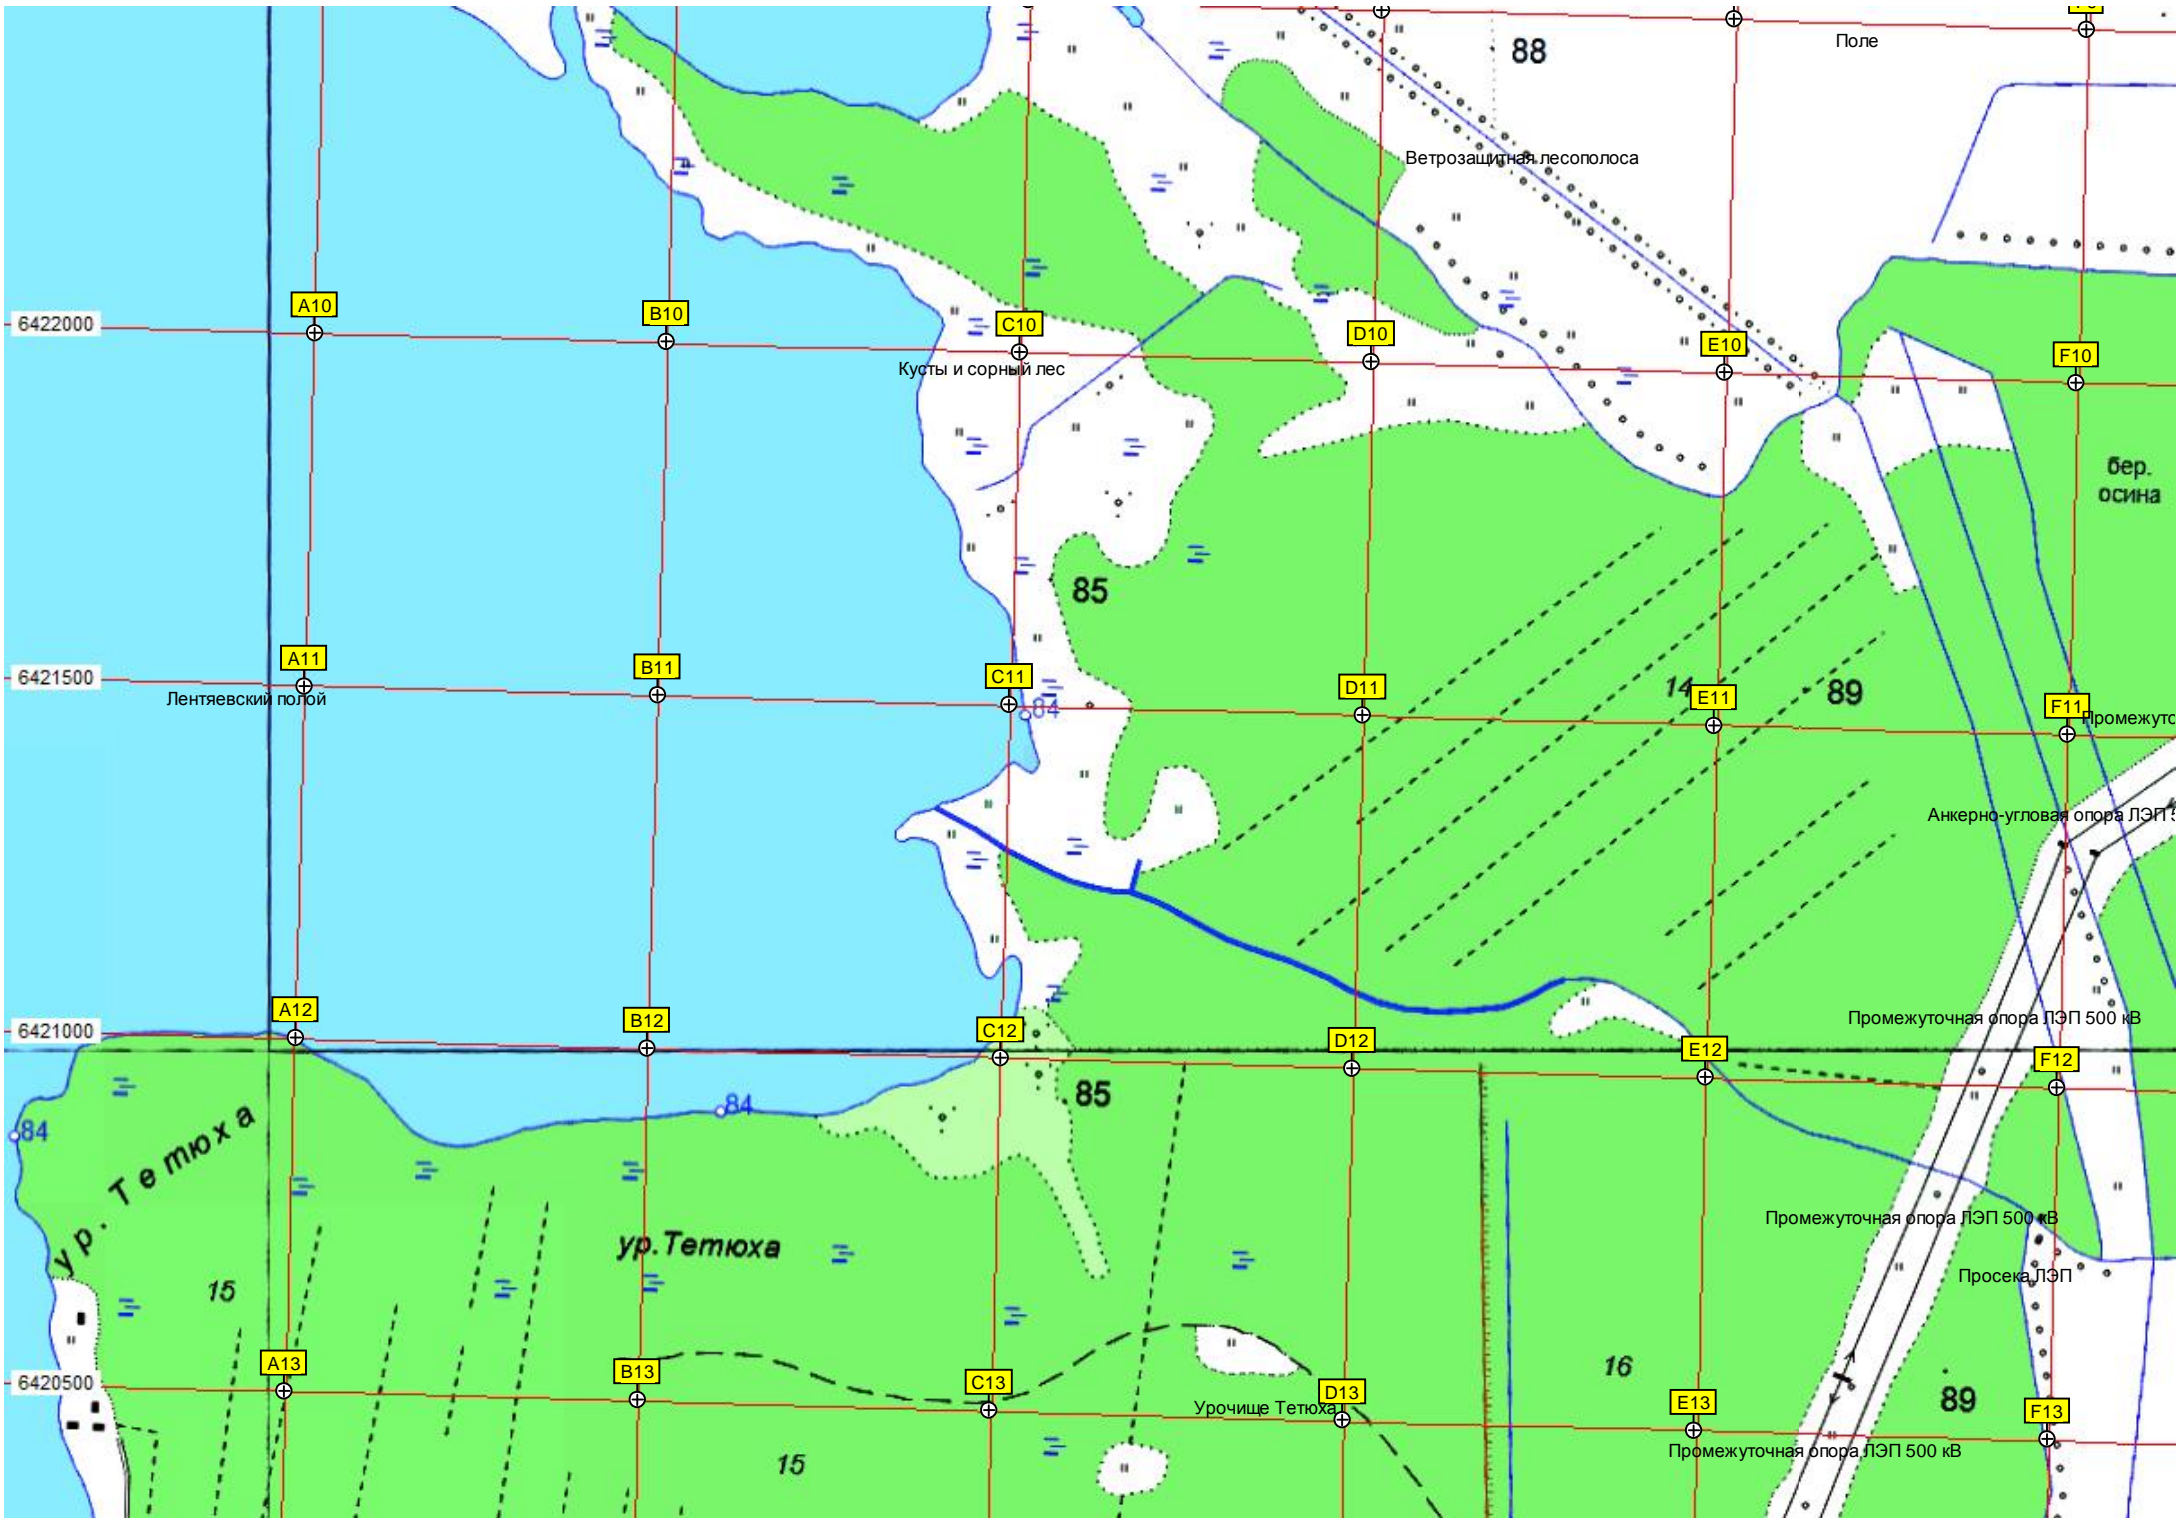

85

85

86

107

103

109

89

6422000

Промежуточ

Анкерно-угловая опора ЛЭП

Промежуточная опора ЛЭП 500 кВ

ур. Тетюха

ур. Тетюха

Промежуточная опора ЛЭП 500 кВ

Просека ЛЭП

Урочище Тетюха