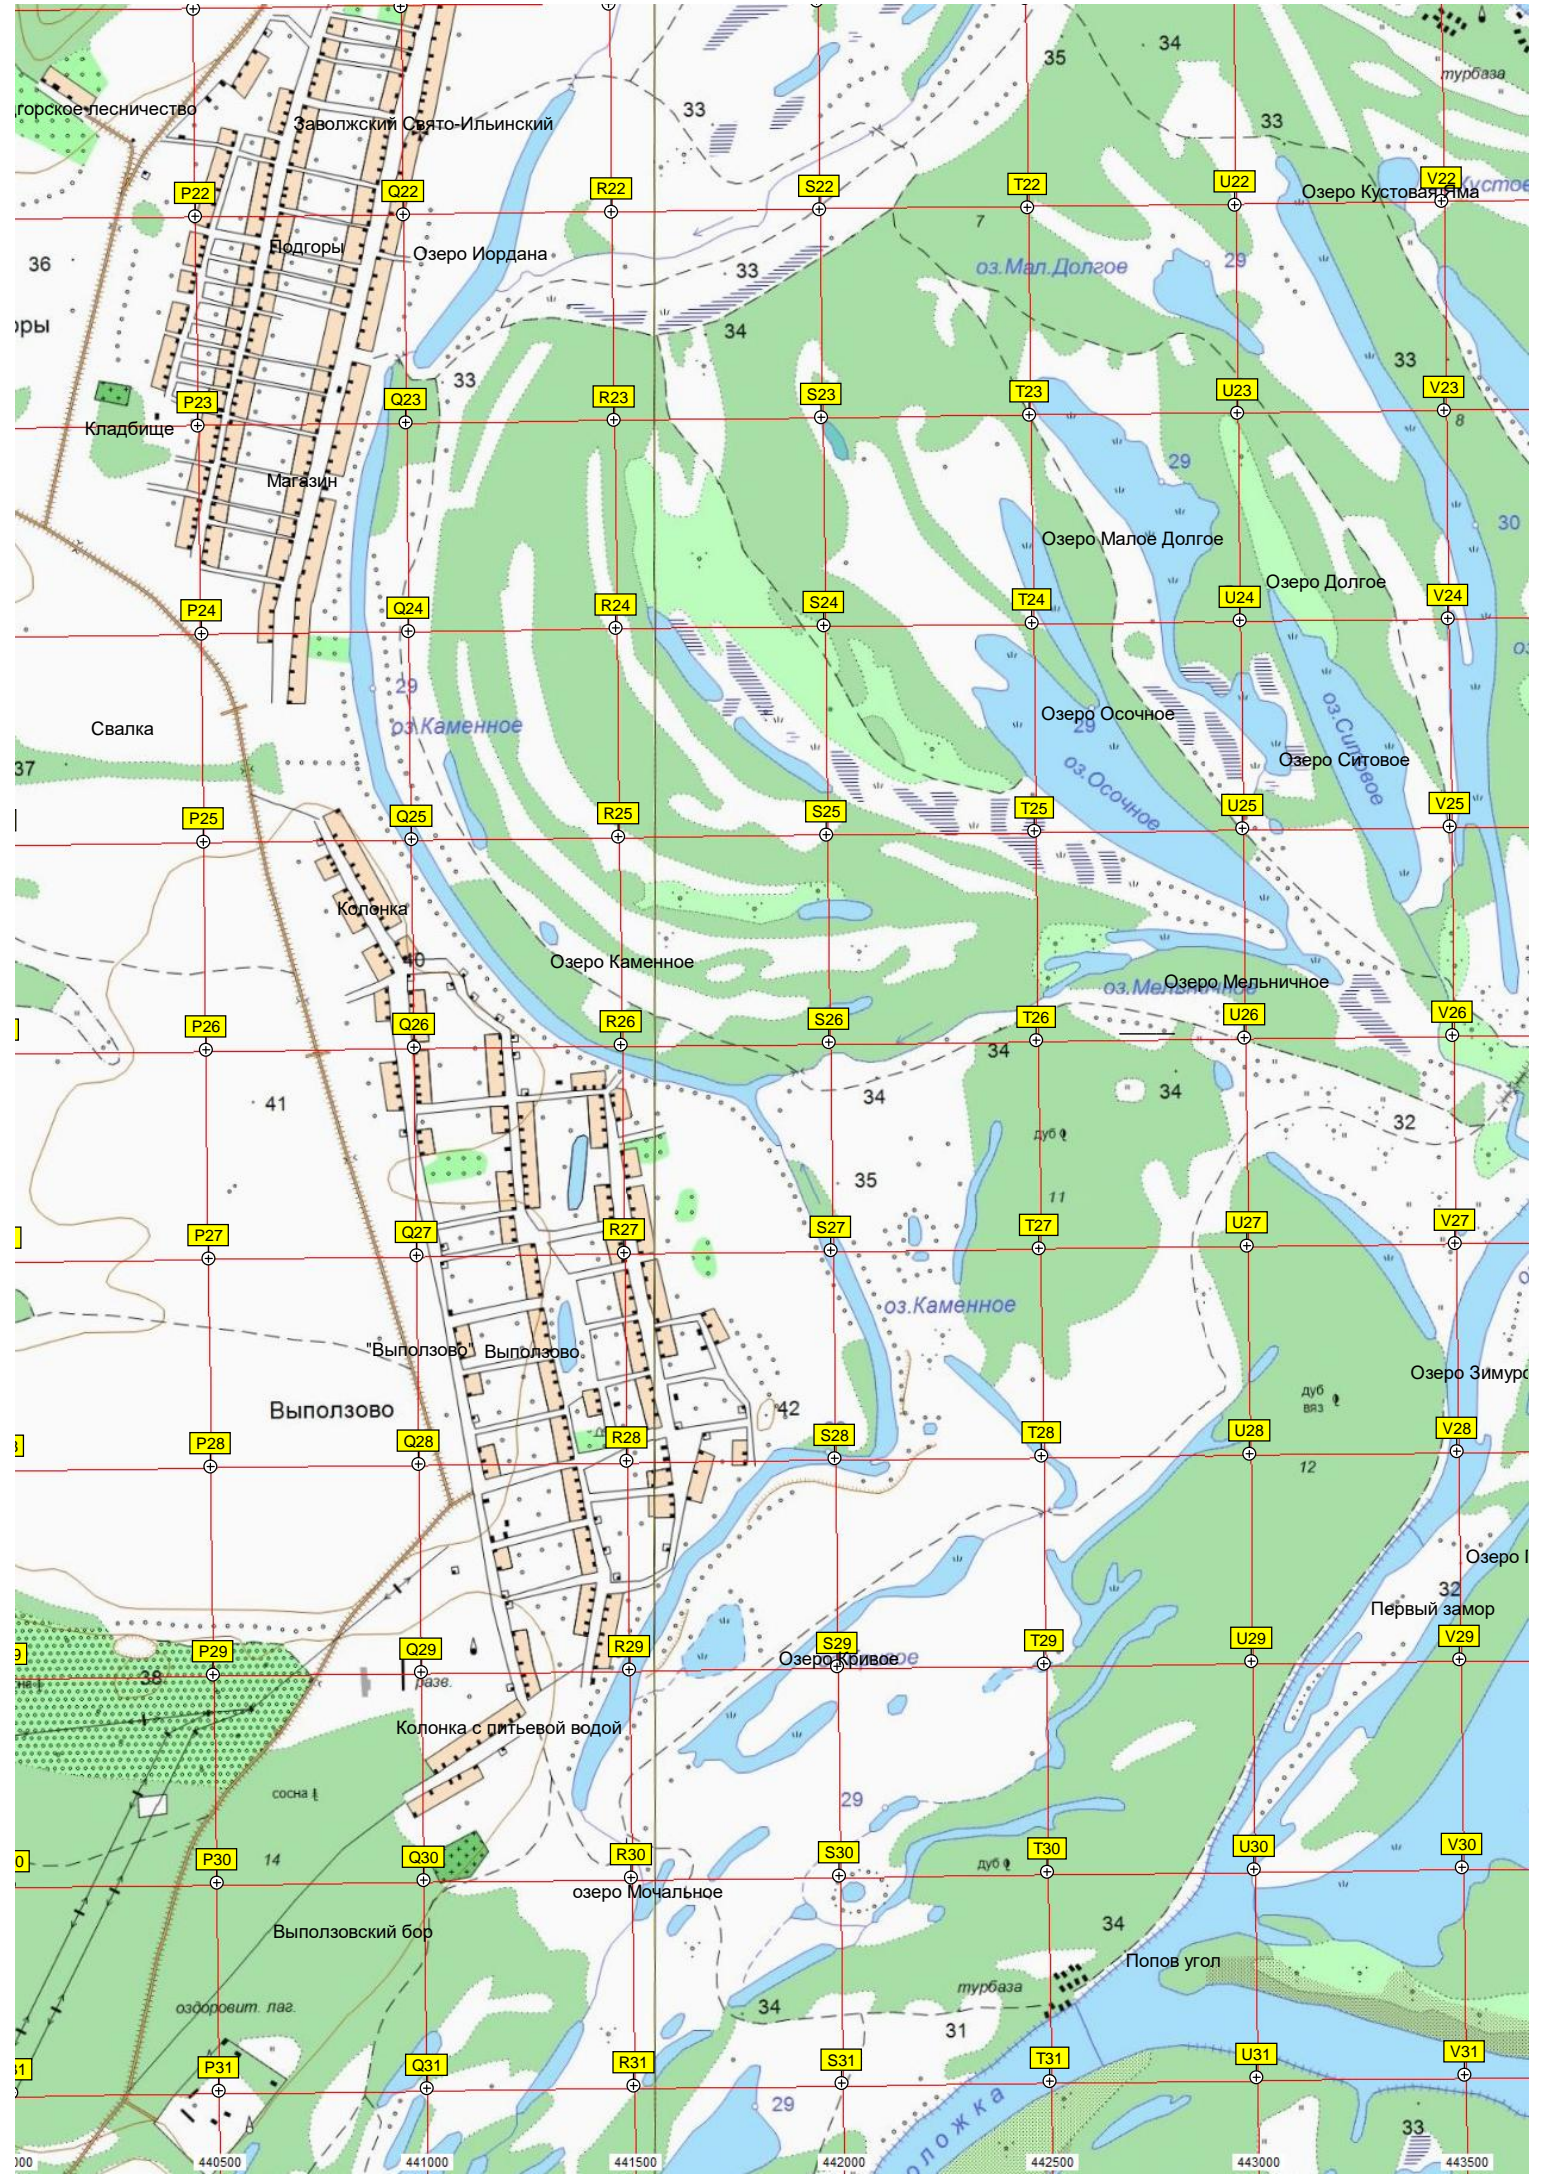

горское лесничество

Заволжский Свято-Ильинский

36

P22

Q22

R22

S22

35

34

U22

V22

Озеро Кустовая

урь

P23

Q23

R23

S23

T23

U23

V23

Подгоры

Озеро Иордана

33

34

оз. Мал. Долгое

29

Кладбище

Магазин

P24

Q24

R24

S24

T24

U24

V24

Озеро Малое Долгое

Озеро Долгое

Свалка

P25

Q25

R25

S25

T25

U25

V25

оз. Каменное

Озеро Оточное

оз. Ситовое

37

Колонка

Озеро Каменное

оз. Мельничное

P26

Q26

R26

S26

T26

U26

V26

41

"Выползово" Выползово

P27

Q27

R27

S27

T27

U27

V27

оз. Каменное

Озеро Зимурс

P28

Q28

R28

S28

T28

U28

V28

Выползово

дуб ваз

P29

Q29

R29

S29

T29

U29

V29

Колонка с питьевой водой

Озеро Кривое

Озеро I

Первый замор

P30

Q30

R30

S30

T30

U30

V30

сосна

озеро Мочальное

дуб

0

Выползовский бор

турбаза

Попов угол

P31

Q31

R31

S31

T31

U31

V31

оздоровит лаг.

пложка

100

440500

441000

441500

442000

442500

443000

443500