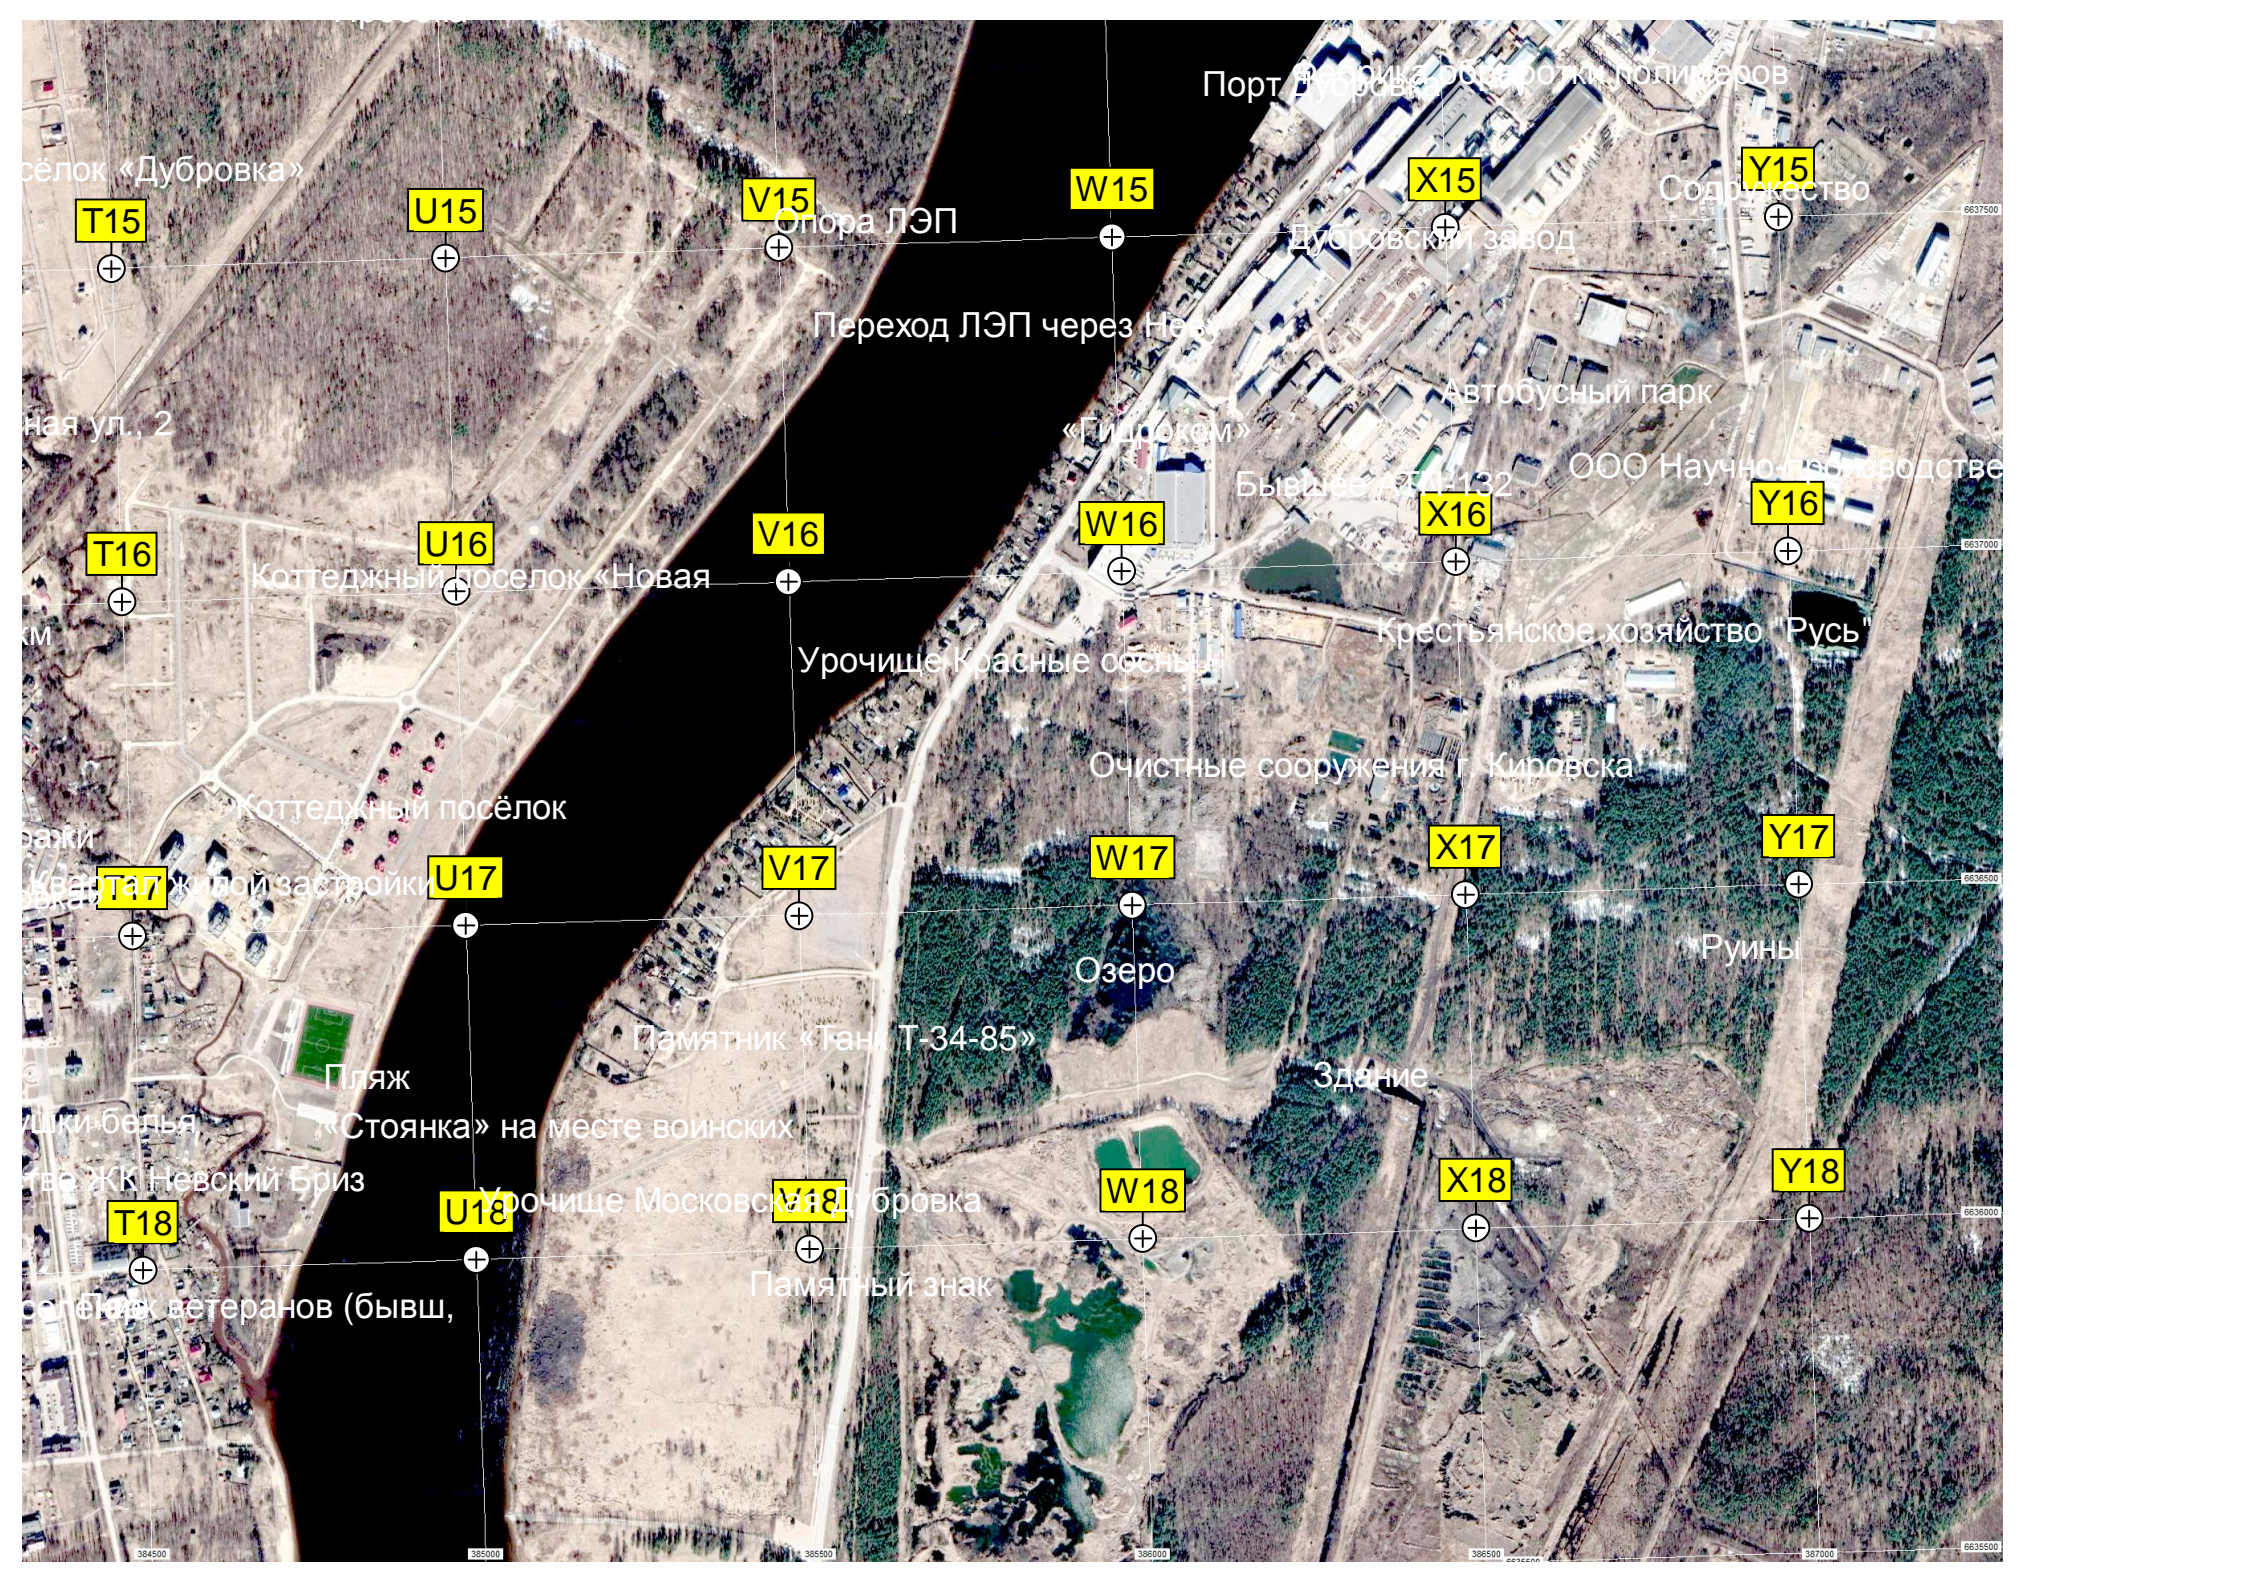

площадка для су

Строительс

Дубровское городское по

инка

7

8

381500 382000 382500 383000 383500 384000

Порт