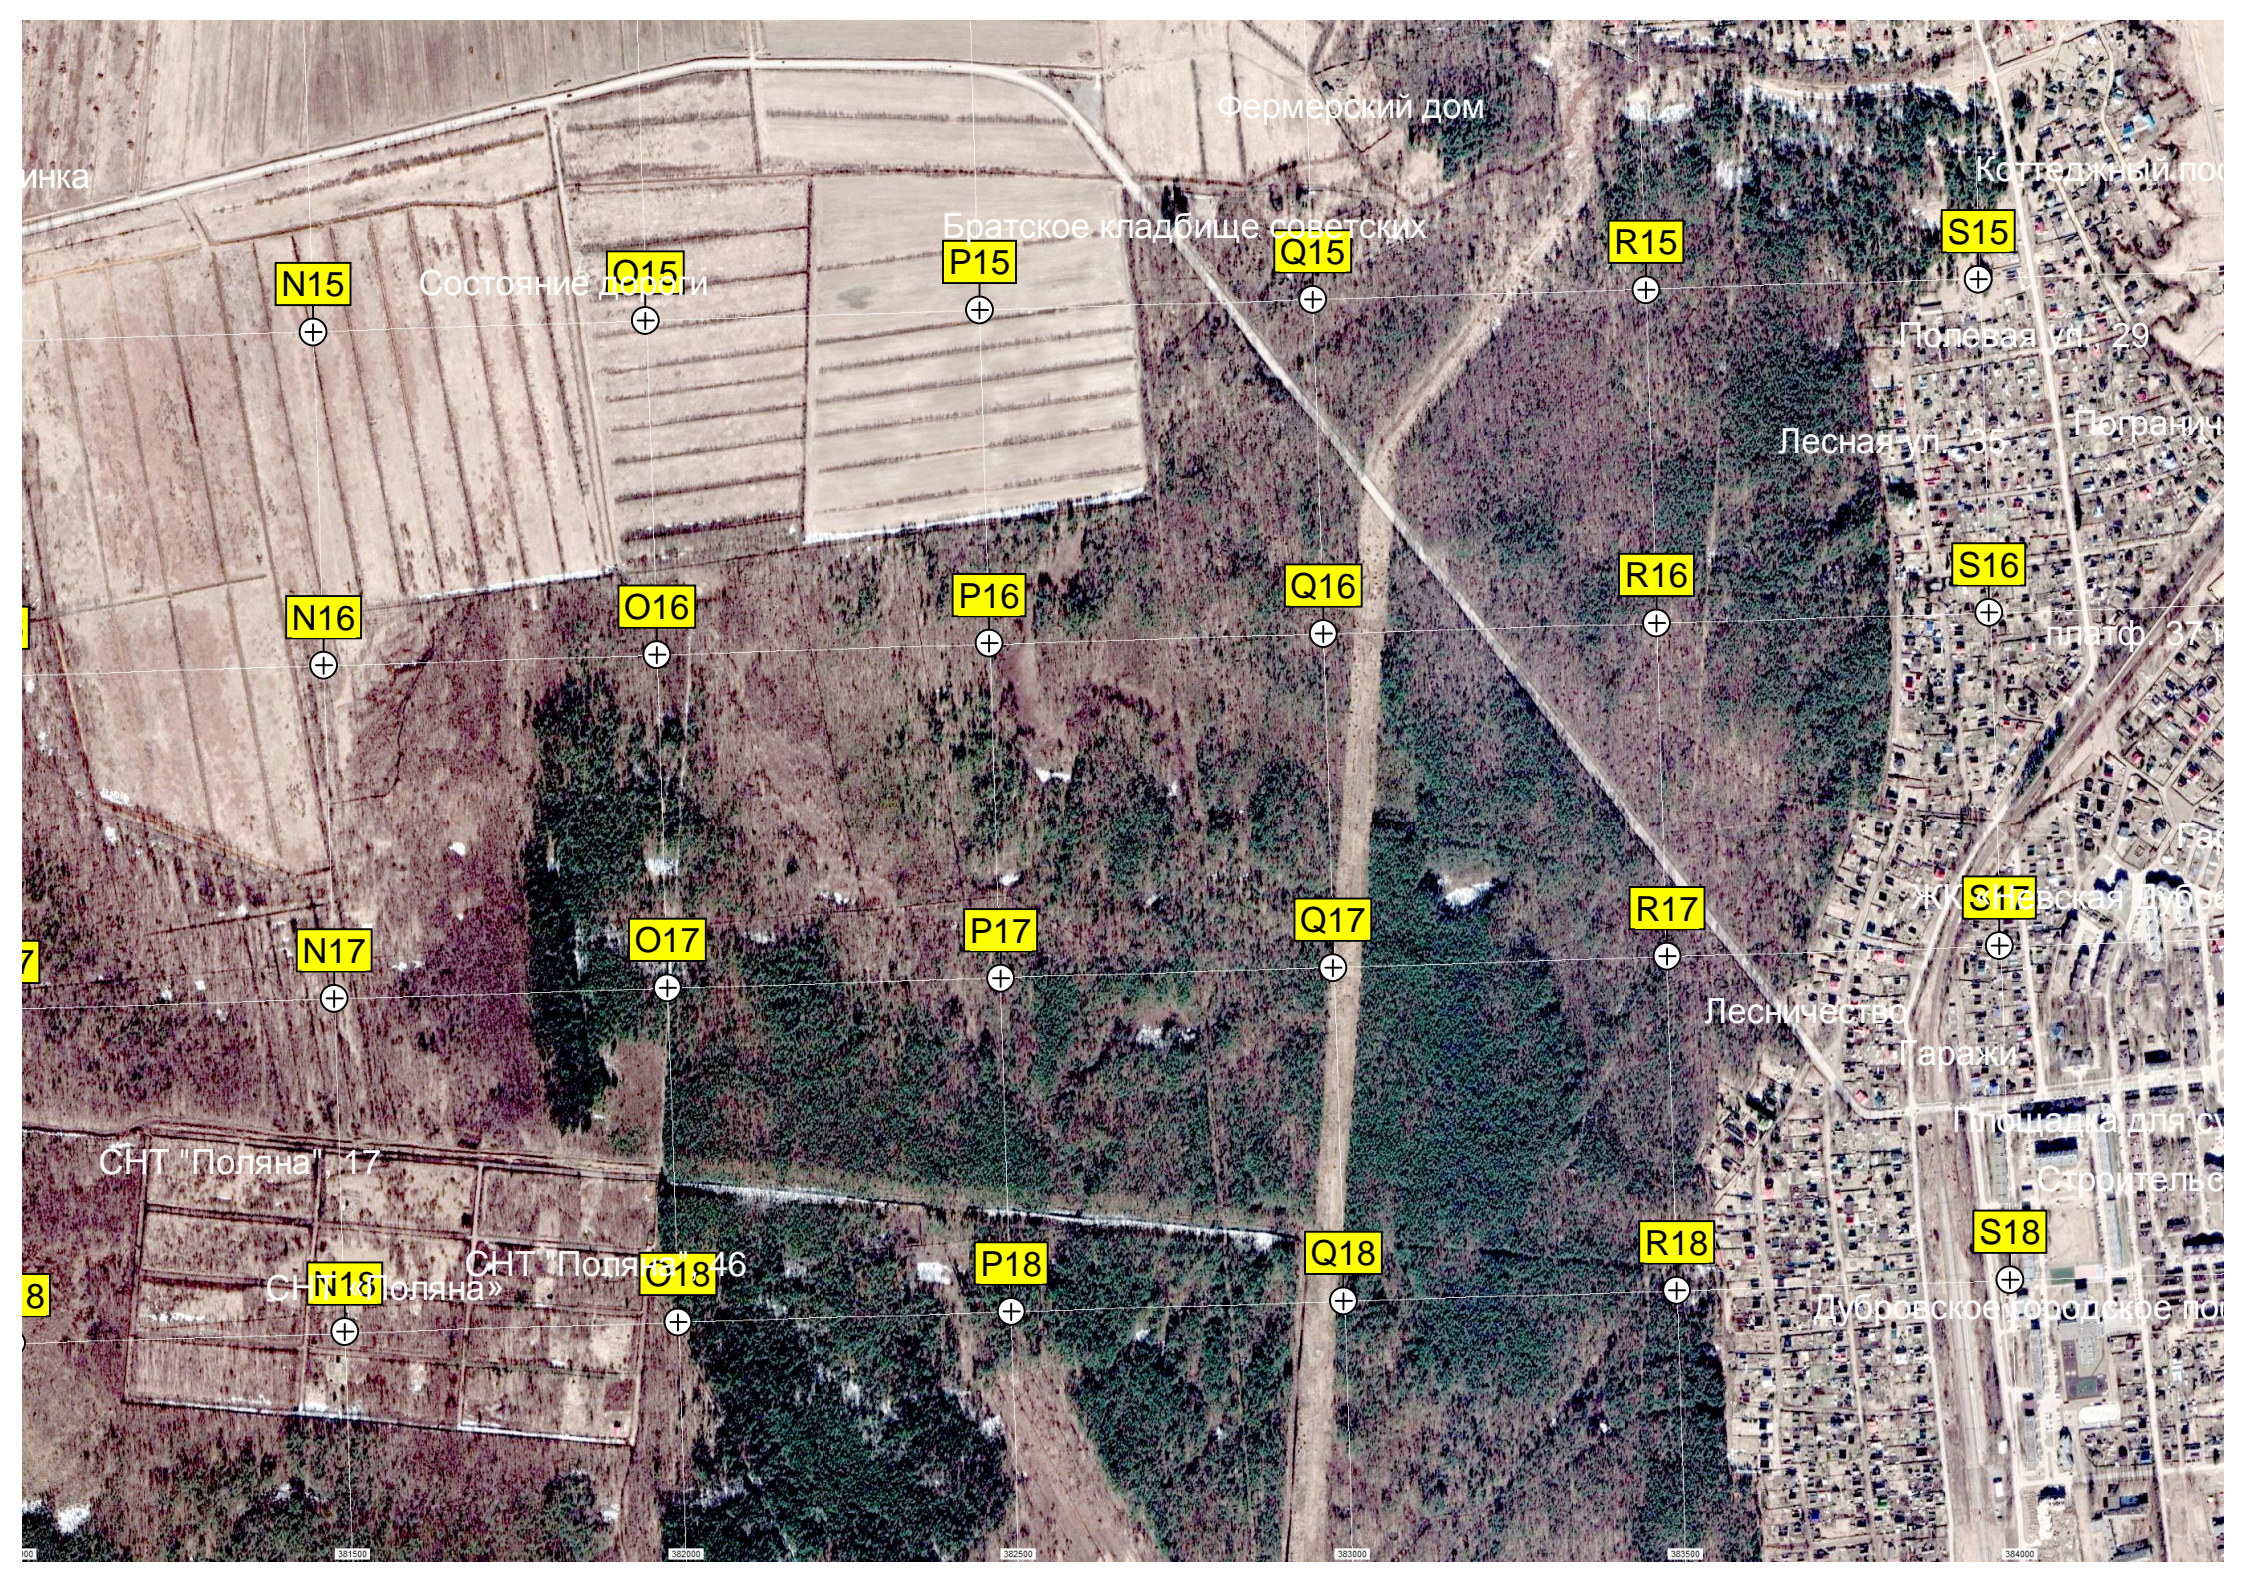

Фермерский дом

Коттеджный пос

Братское кладбище советских

Состояние дороги

Полевая ул. 29

Лесная ул. 35

Погранич

платф 37

ЖК «Невская Дубр

Лесничество

Таражи

площадка для су

Строительс

Дубровское городское по

инка

7

8

381500 382000 382500 383000 383500 384000