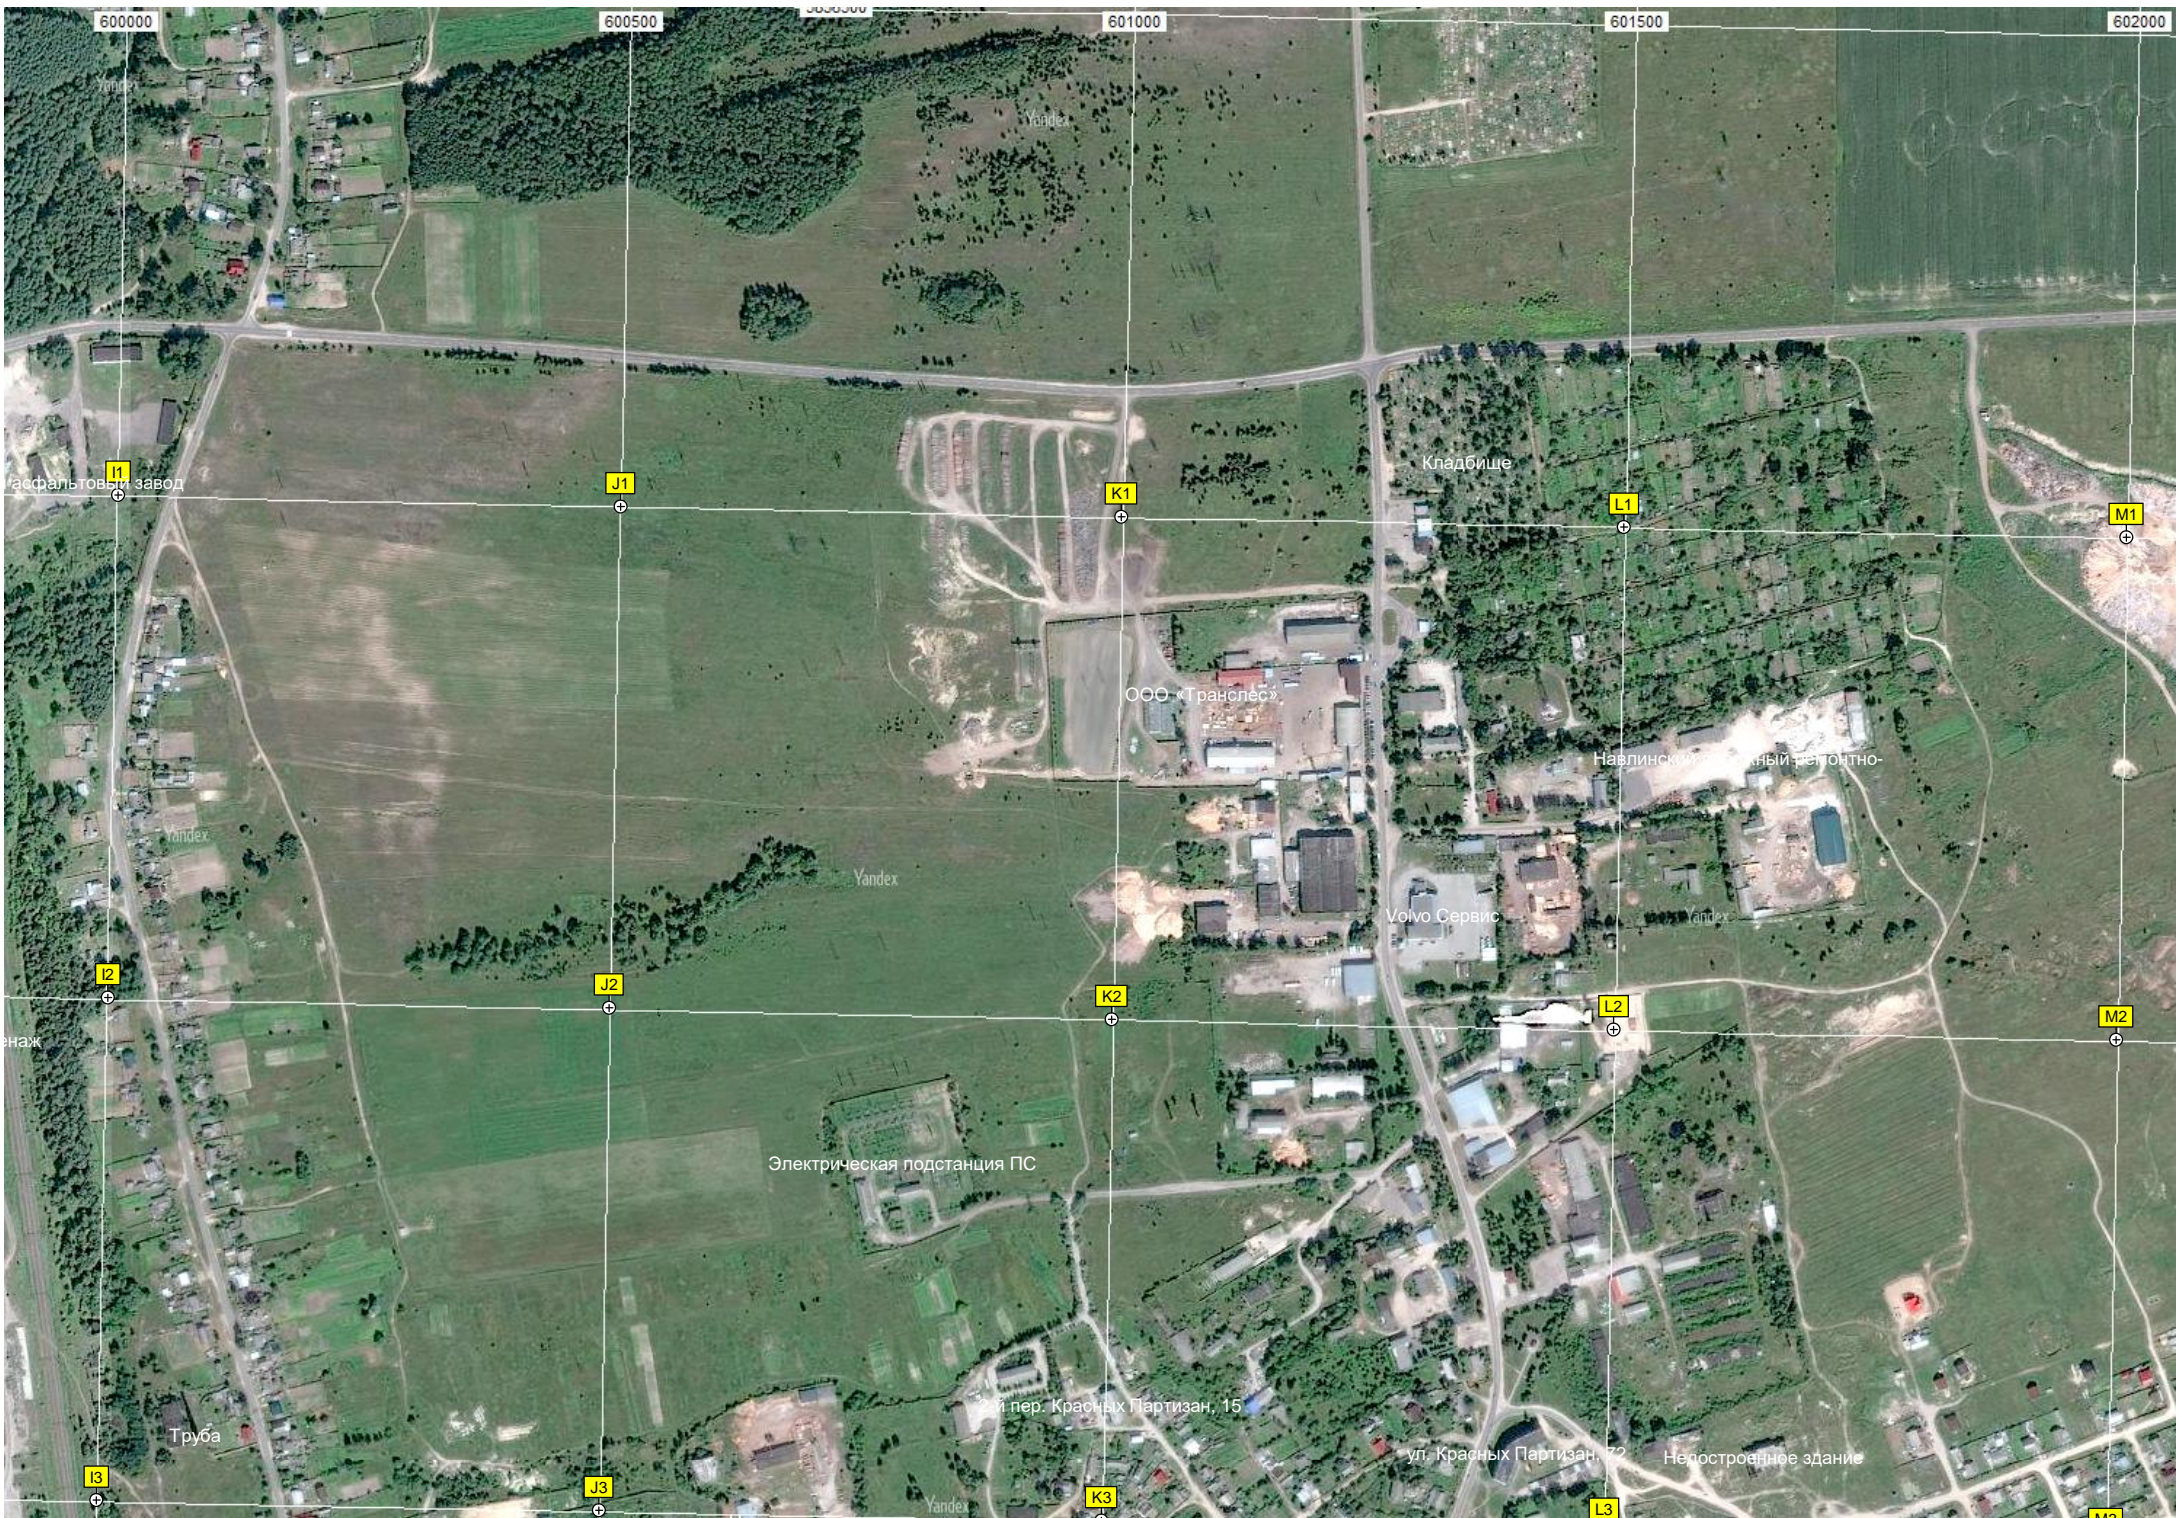

600000

600500

601000

601500

602000

J1

J1

K1

L1

M1

J2

J2

K2

L2

M2

J3

J3

K3

L3

M3

Асфальтовый завод

Кладбище

ООО «Транспес»

Навлинский ремонтно-механический завод

Volvo Сервис

Электрическая подстанция ПС

ул. Красных Партизан, 15

ул. Красных Партизан, 72

Недостроенное здание

Труба

наж

Yandex

Yandex

Yandex

Yandex