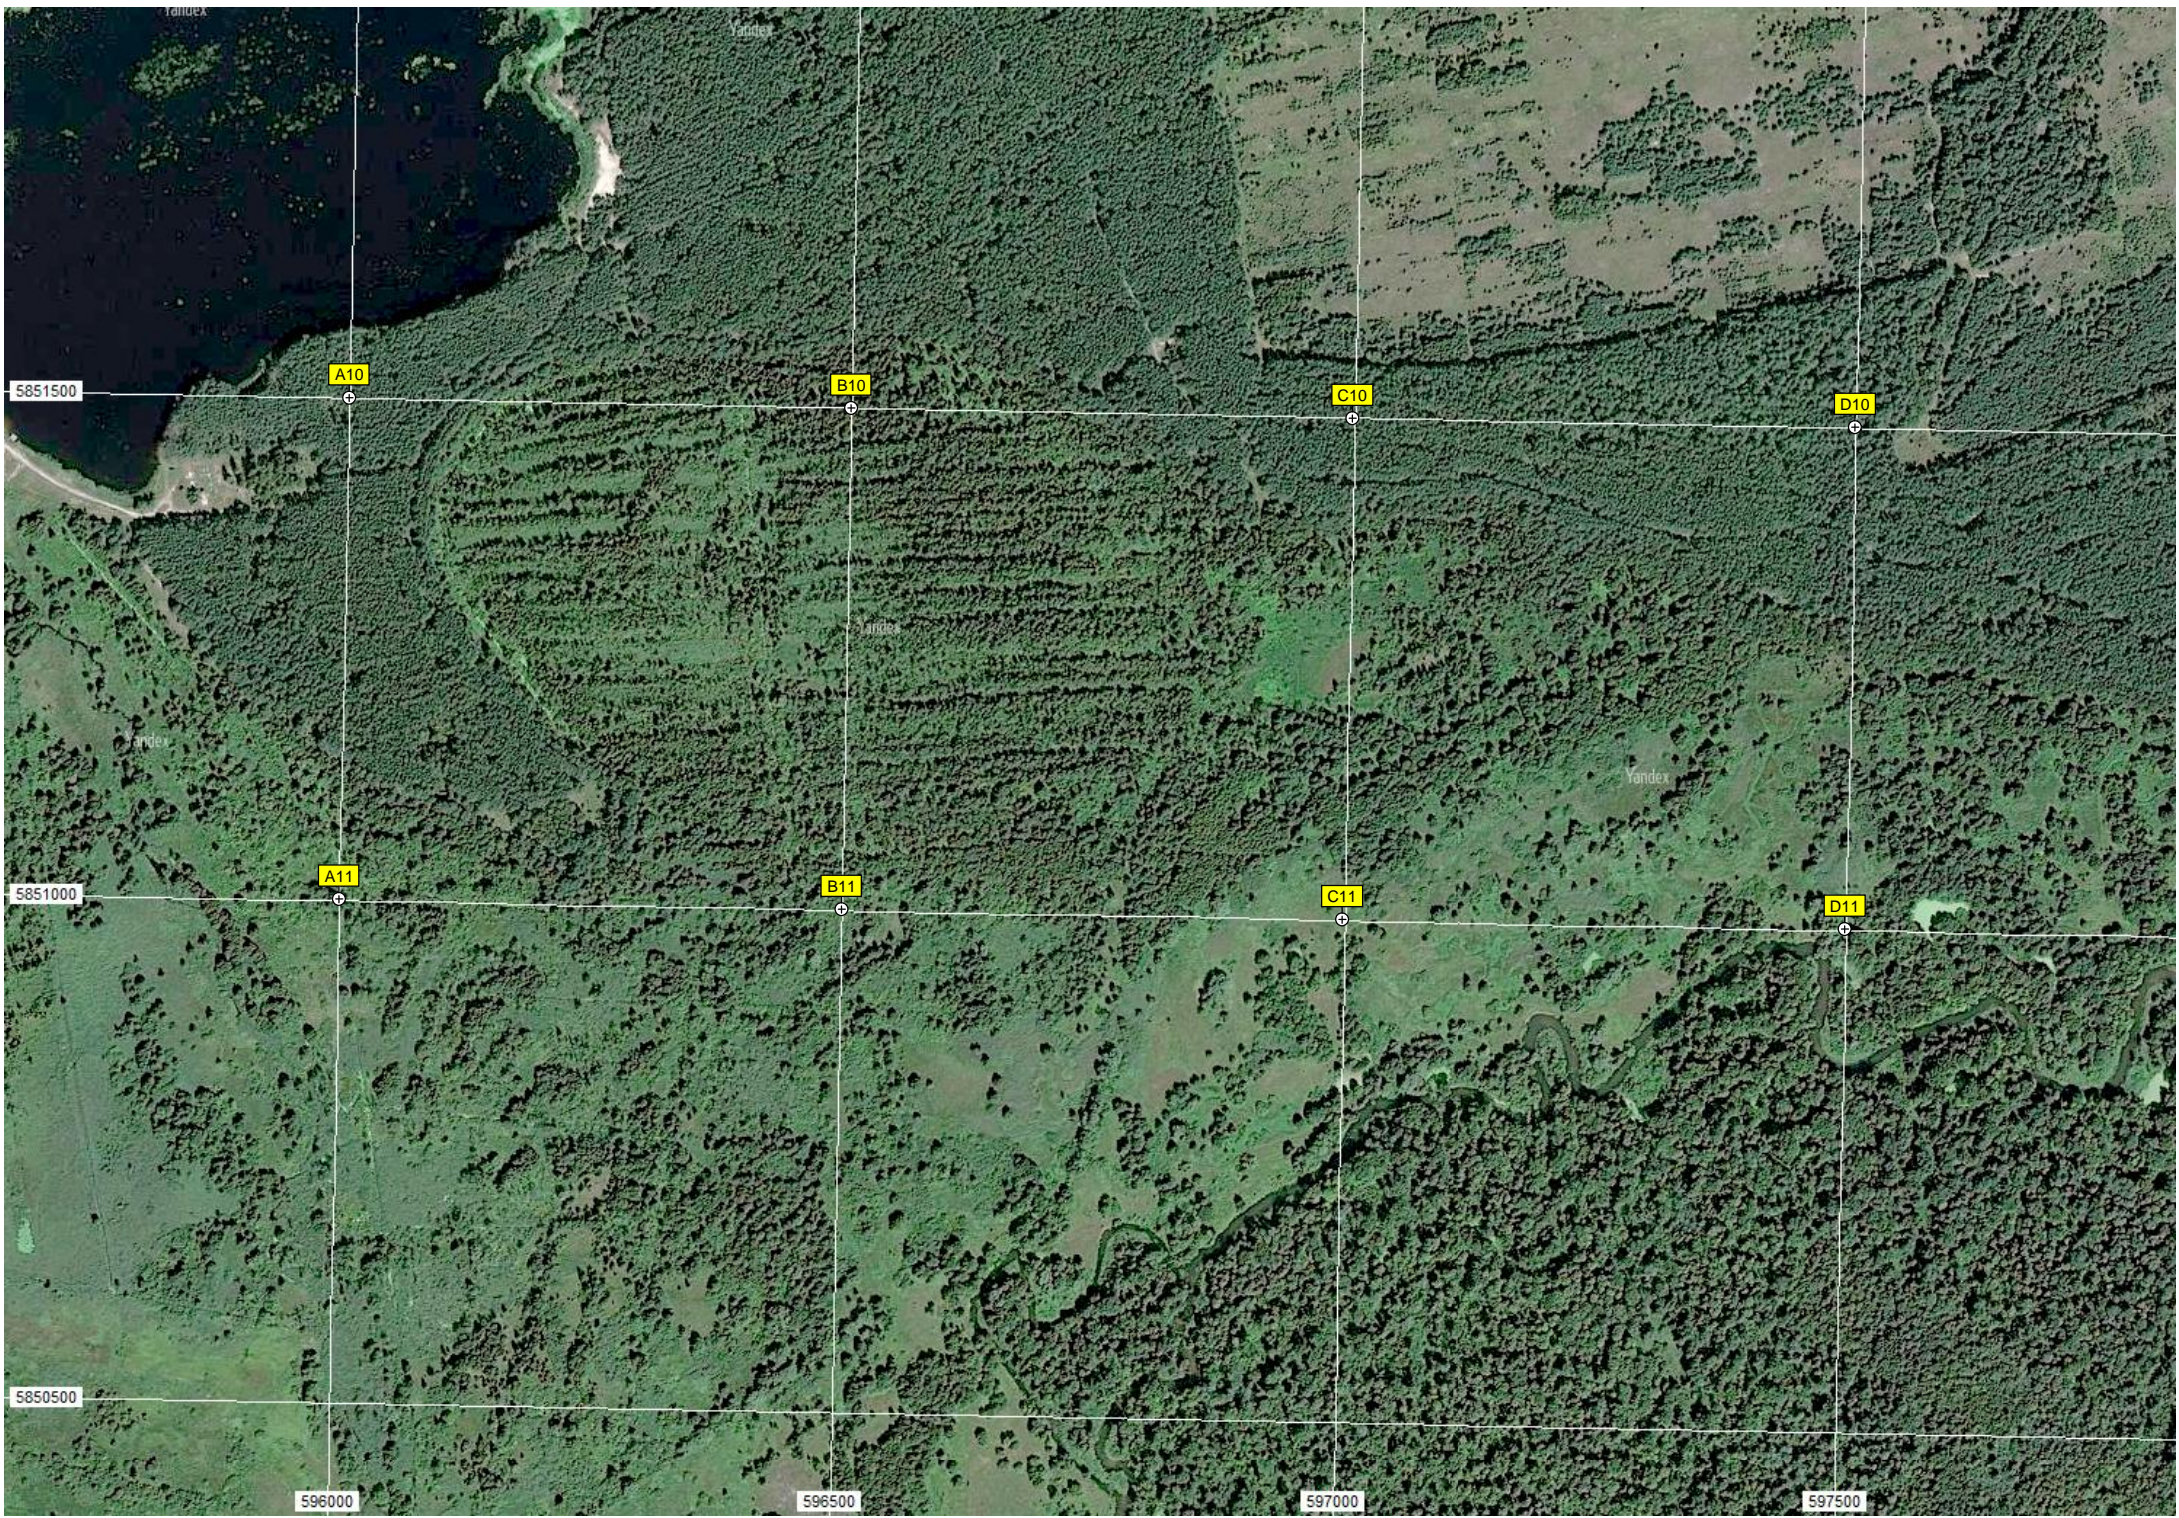

Пруд 1-Мост

Навлинский пляж

N8

O8

P8

5852500

408-й километр автодороги М-

N9