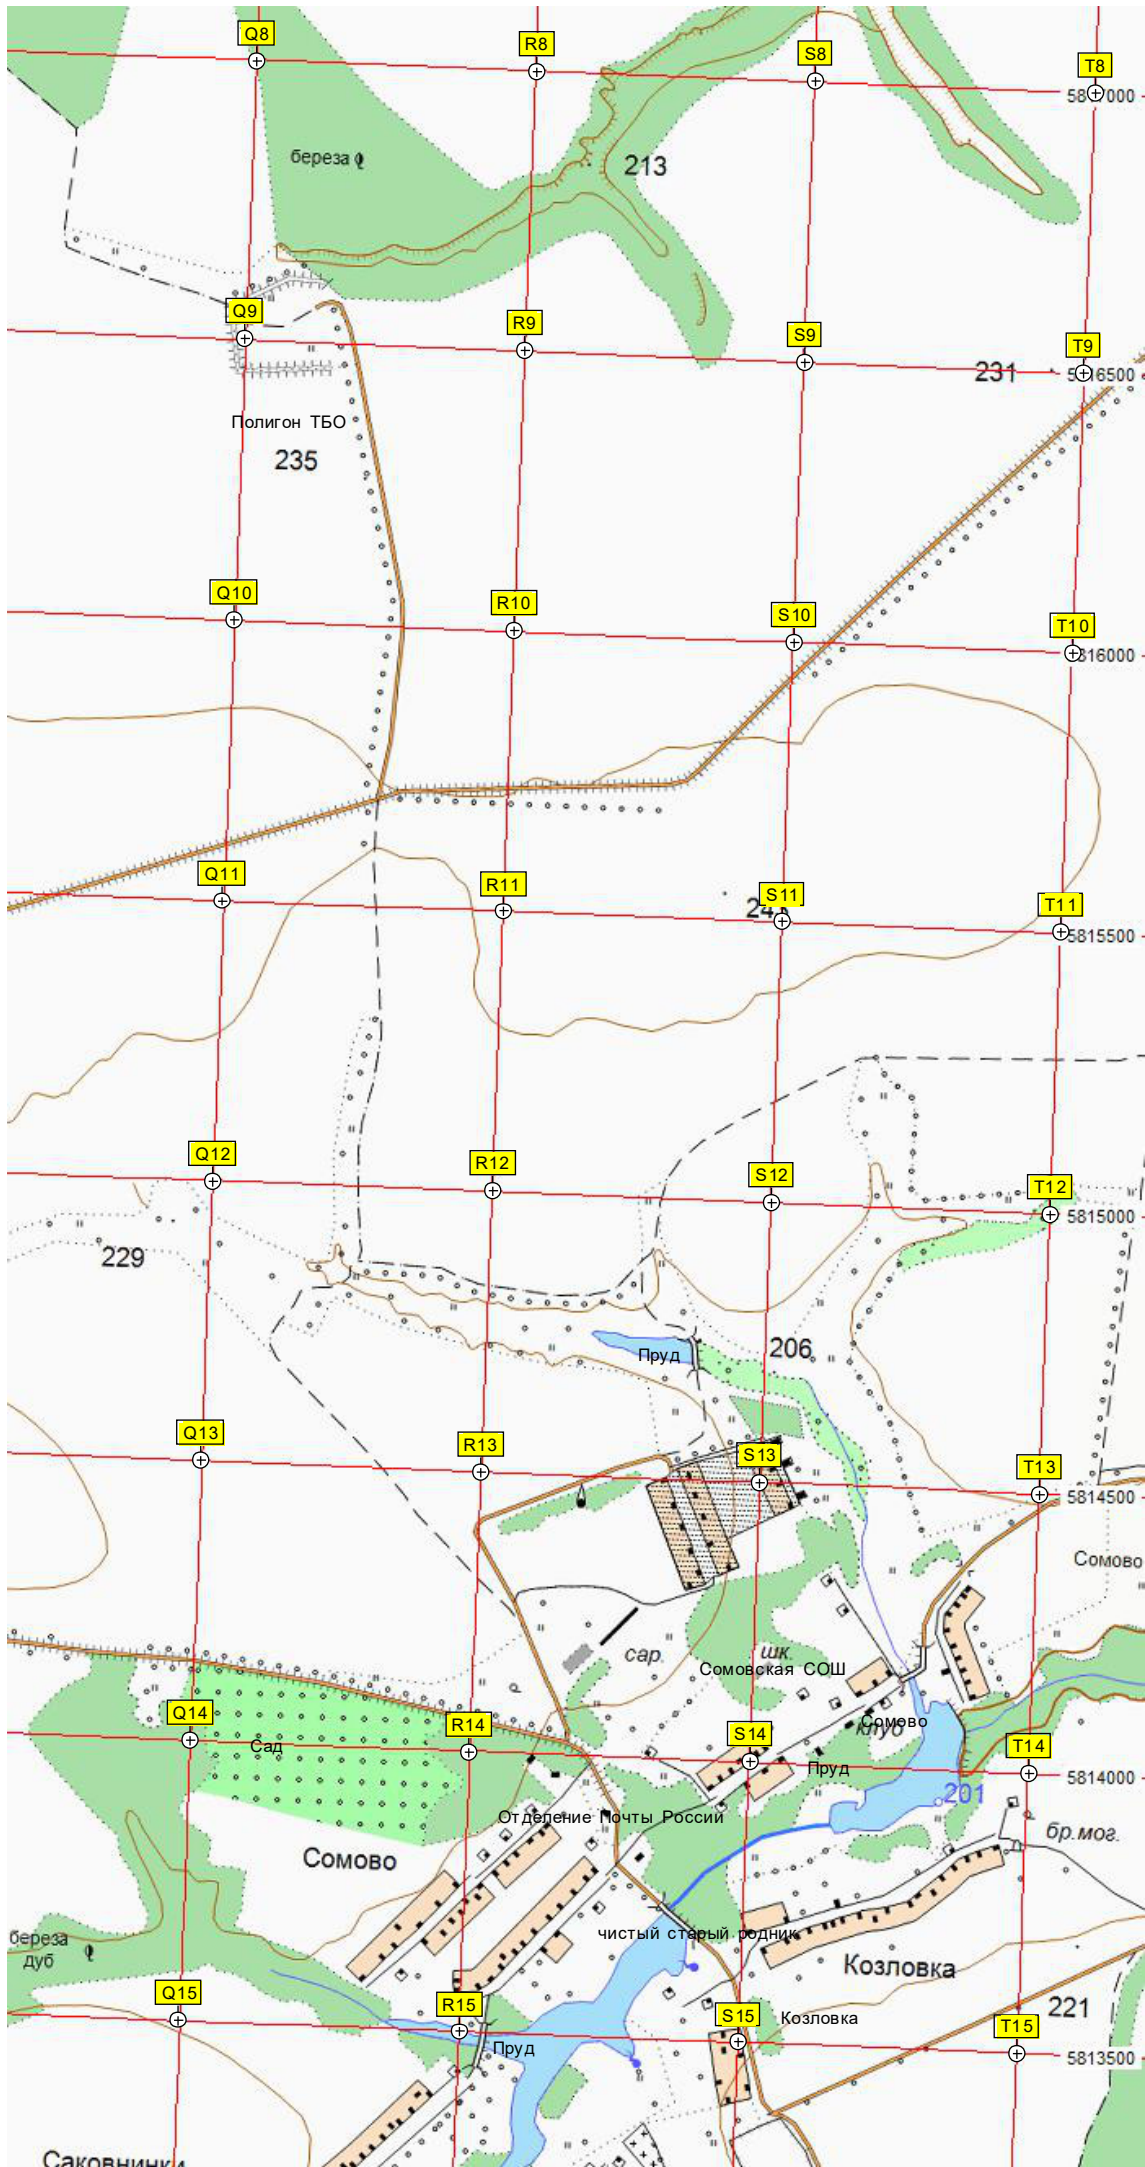

Посадка

ул. Сорочино, 9

ул. Ревника, 1

Территория бывшего кирпичного завода

Пионерская ул., 40

Сарай

Останец двух прудов

Колхозная ул., 3

Останец пруда

Пионерская ул., 25

Молодежная ул., 19

Колхозная ул., 7

Колхозная ул., 18

Садовая ул., 3

Пруд

Пруд

Пруд

Пруд

Пруд

Пруд

Пруд

ул. Пименова, 37 территория заброшенного комбикормового завода

Высота 251,1

L16