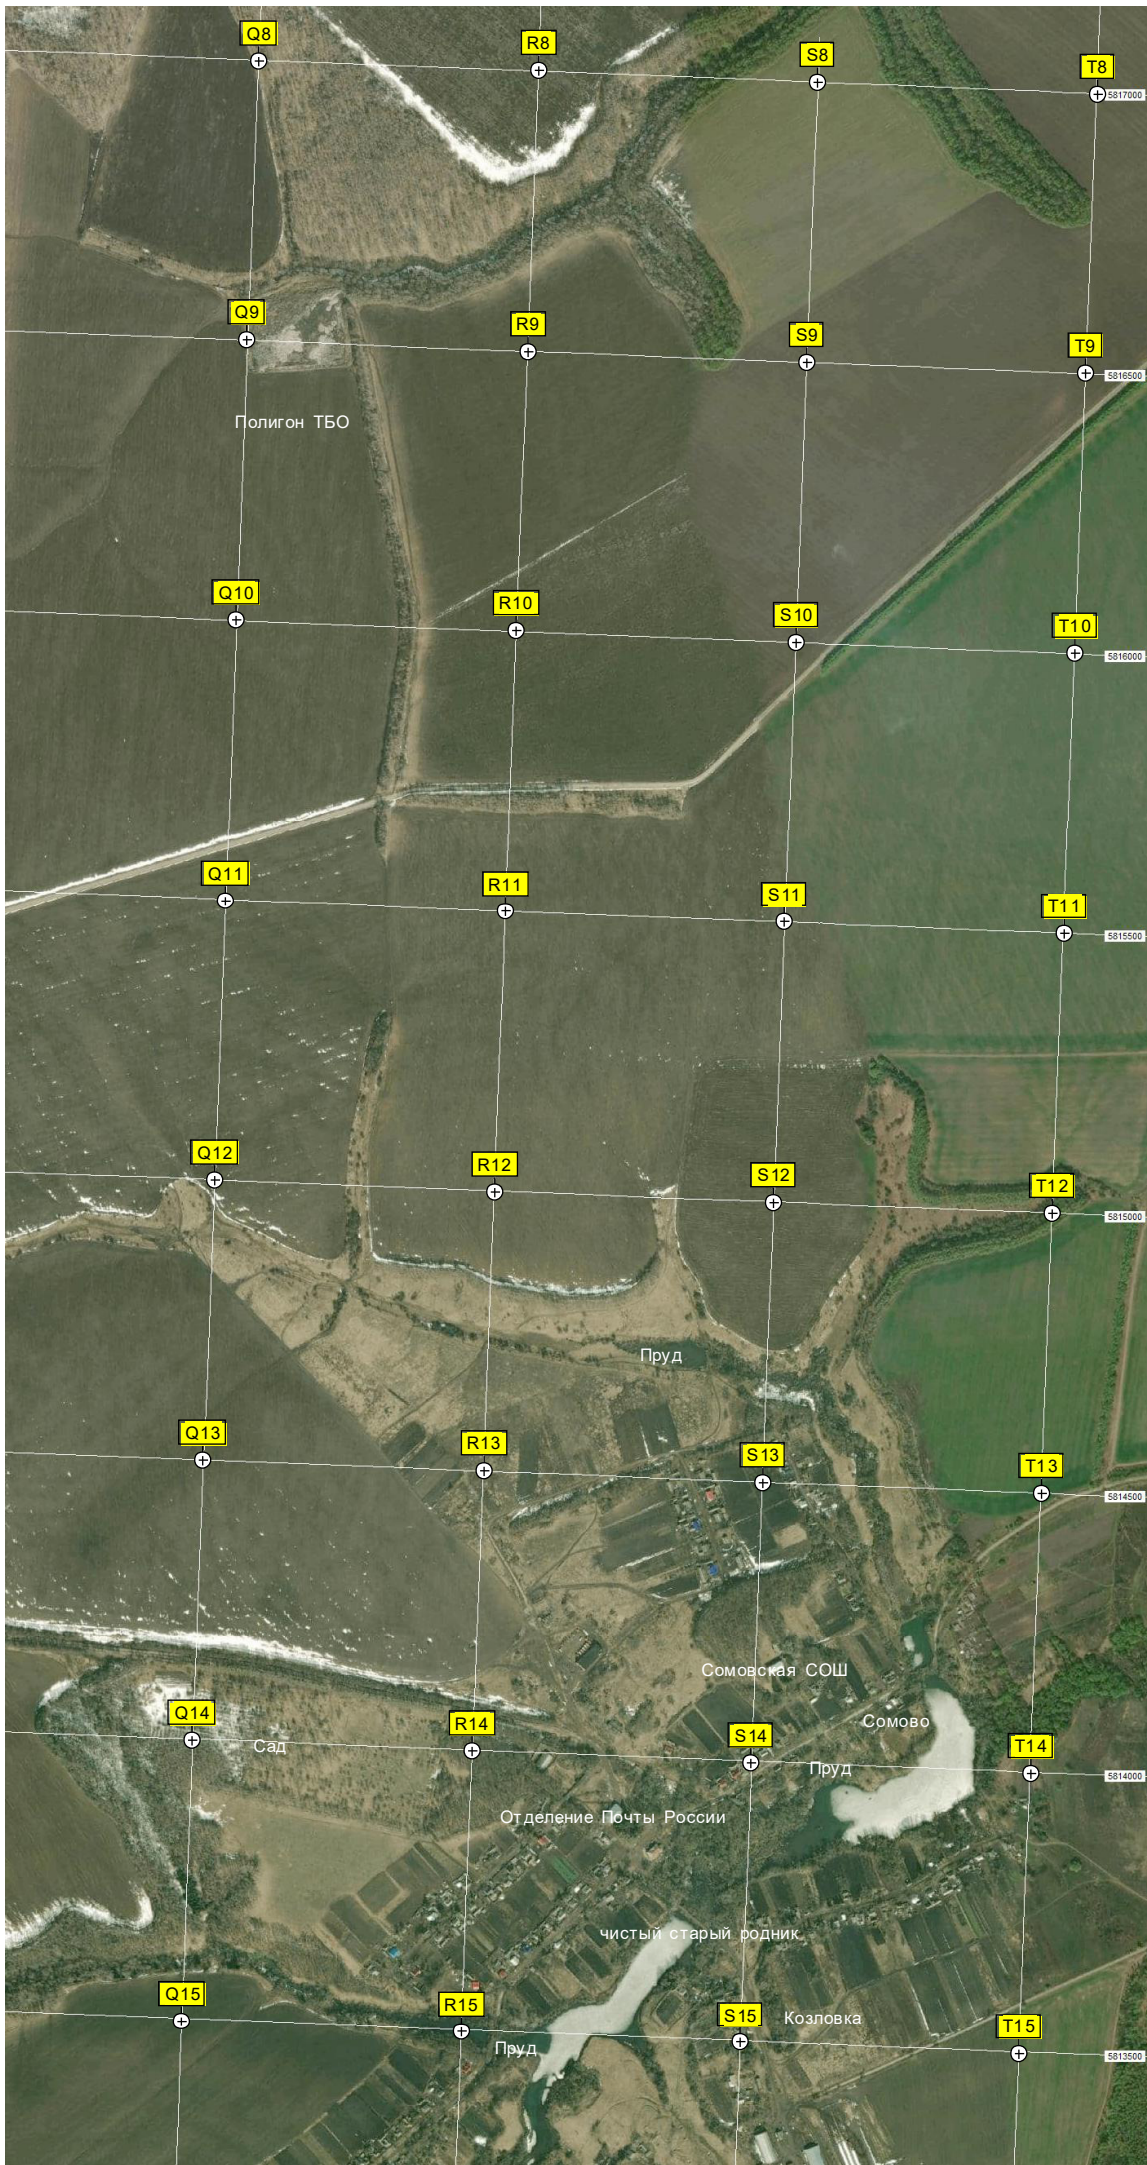

ул. Красный Май, 24

Кладбище

Пионерская ул., 40

Посадка

ул. Сорокино, 9

Останец двух прудов

Колхозная ул., 3

Останец пруда

Территория Отдела полиции по Троснянскому району

Колхозная ул., 7

Садовая ул., 3

Пионерская ул., 25

Молодежно-Железнодорожная ул., 19

Пруд

Пруд

ул. Пименова, территория заброшенного комбикормового завода

Партизанская ул. 3

База Знаменского селекционно-генетического центра

Пруд

Пересыхающий пруд

Радиорелейная станция РРС-4

440-й километр автодороги М-2 «Крым»

441-й километр автодороги М-2 «Крым»

Свиной дворик

Племенной репродуктор №1 ПЛ

Циборный лог

Шлепьево

Водонапорная башня

Территория бывшей школы

Сад

Новые Турьи

Урочище