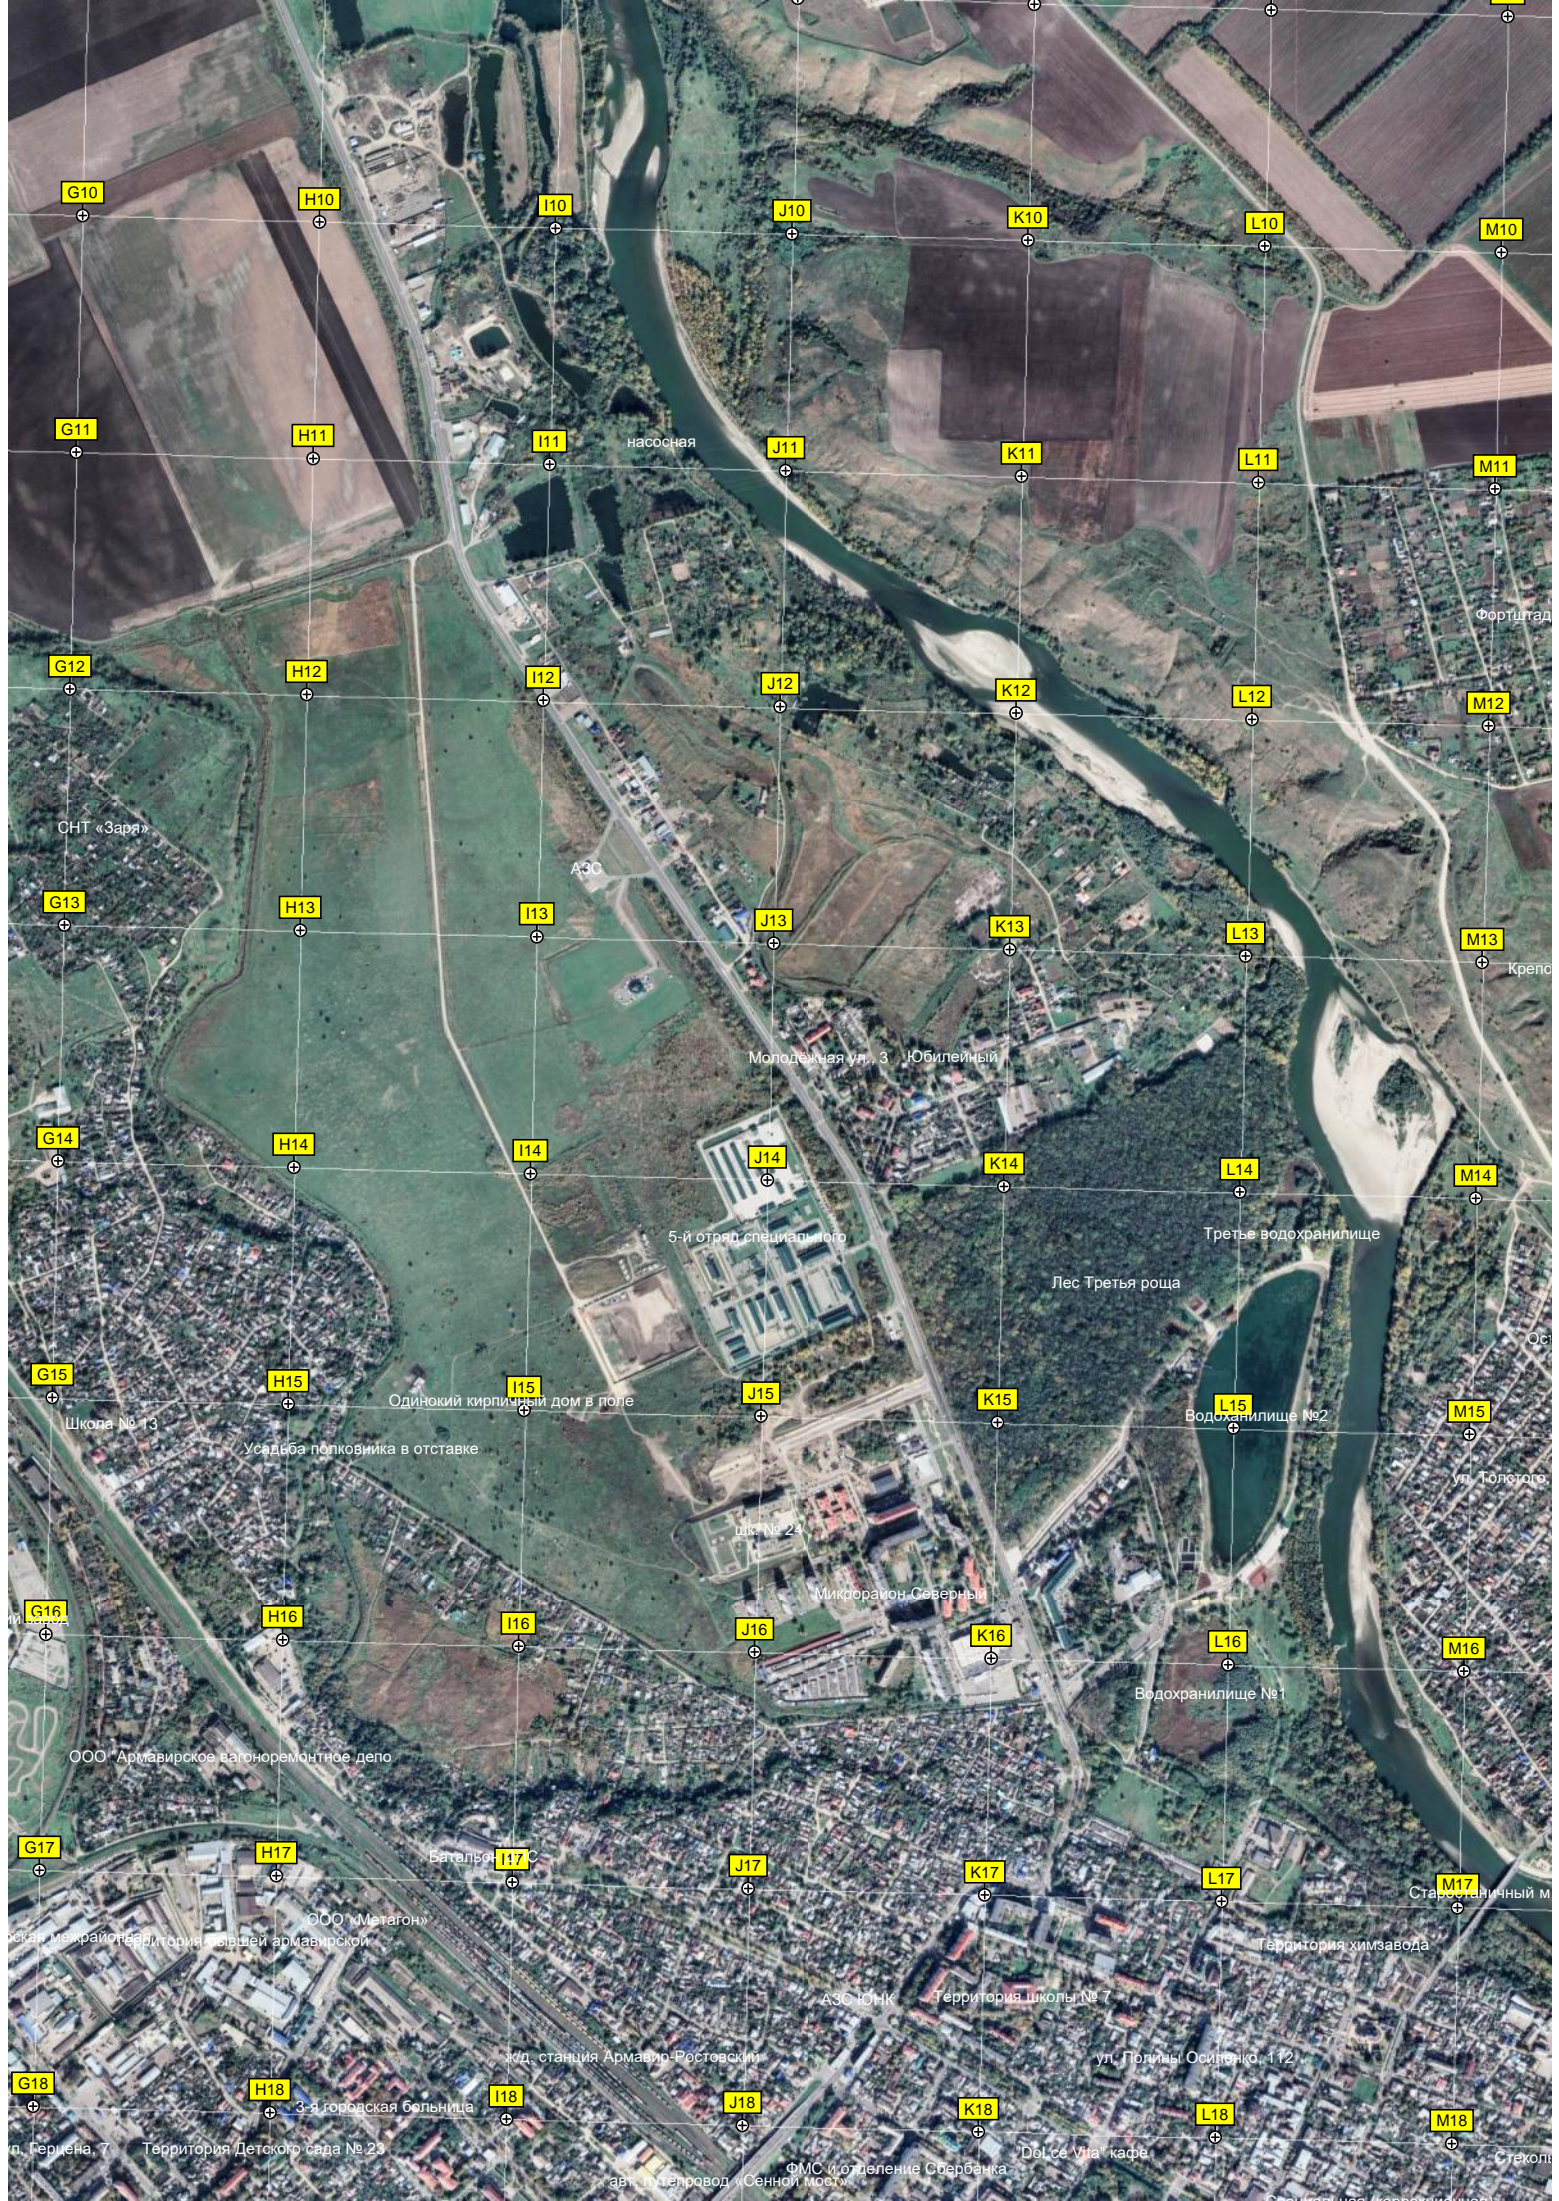

G10

H10

I10

J10

K10

L10

M10

G11

H11

I11

J11

K11

L11

M11

G12

H12

I12

J12

K12

L12

M12

G13

H13

I13

J13

K13

L13

M13

G14

H14

I14

J14

K14

L14

M14

G15

H15

I15

J15

K15

L15

M15

G16

H16

I16

J16

K16

L16

M16

G17

H17

I17

J17

K17

L17

M17

G18

H18

I18

J18

K18

L18

M18

насосная

СНТ «Заря»

АЗС

Молодежная ул. 3 Юбилейный

5-й отряд специального

Лес Третья роща

Третье водохранилище

Школа № 13

Одинокий кирпичный дом в поле

Усадьба полковника в отставке

Водохранилище №2

ООО «Армавирское вагоноремонтное депо»

шк. № 24

микрорайон Северный

Водохранилище №1

Батальон

скан. микрорайон территория бывшей армавирской

ООО «Метагон»

АЗС Юнк

Территория школы № 7

Территория химзавода

Ж/д станция Армавир-Ростовский

п. Герцена, 7

Территория Детского сада № 23

3-я городская больница

ФМС и отделение Сбербанка

DeLice Vita кафе

Стеклоп

авт. пульты «Сенной мост»