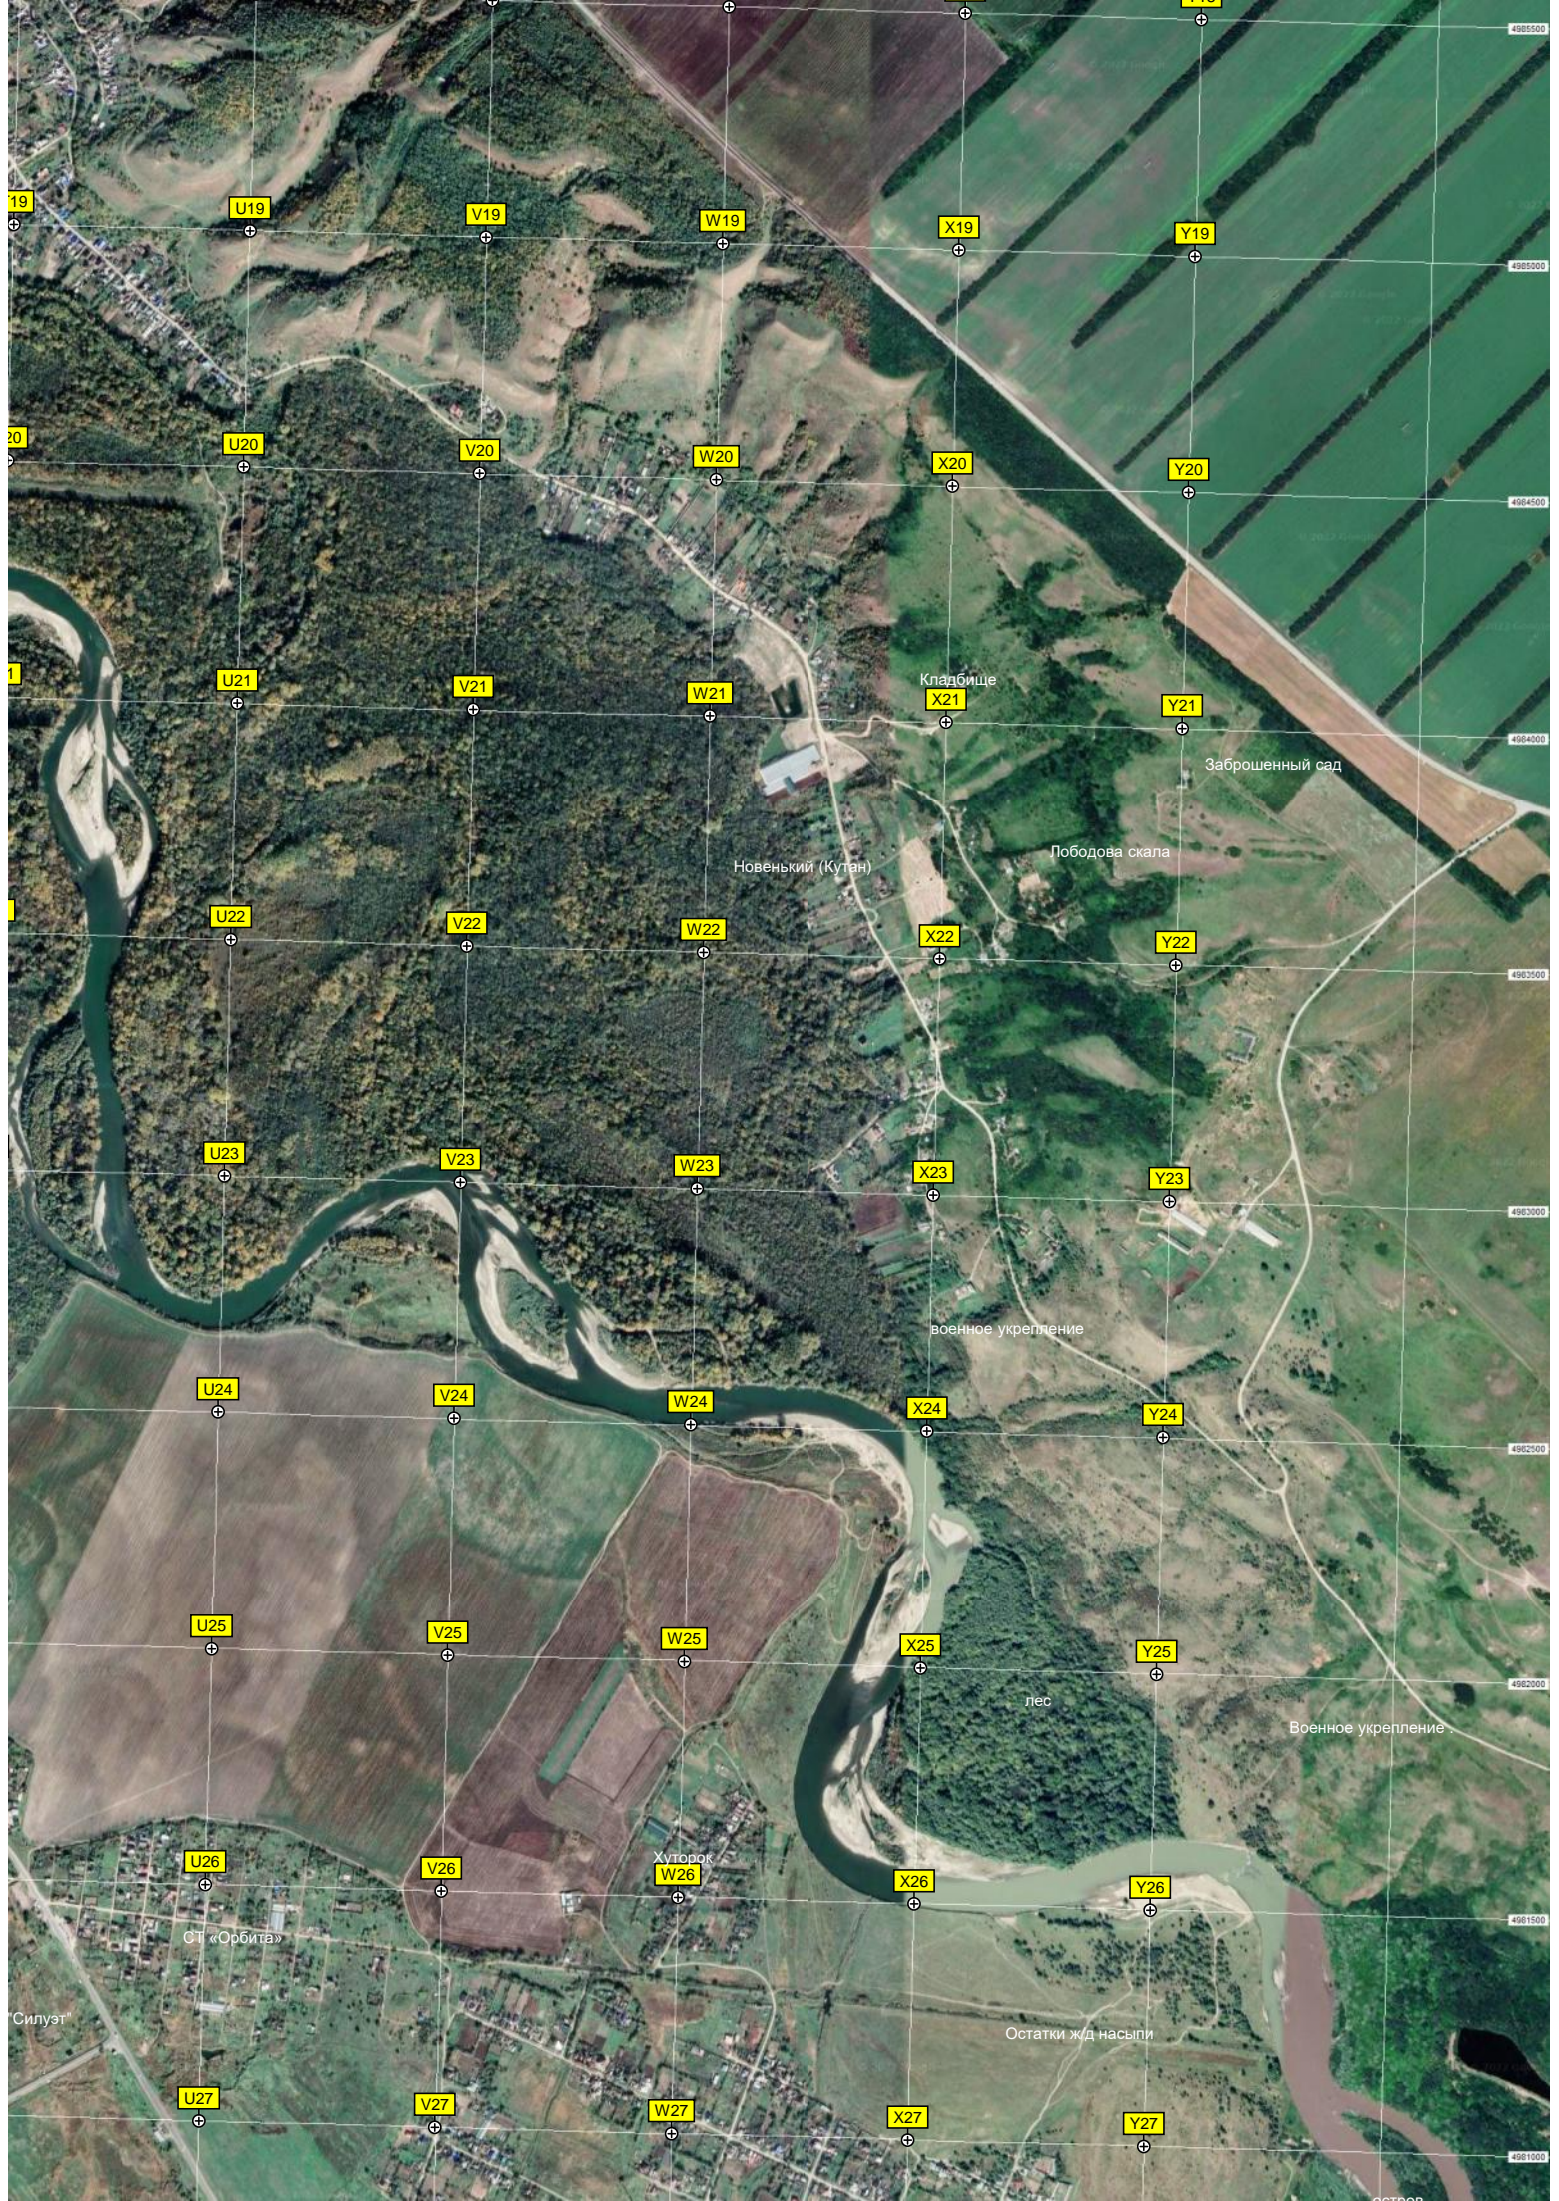

U19

V19

W19

X19

Y19

U20

V20

W20

X20

Y20

U21

V21

W21

X21

Y21

Кладбище

Новенький (Кулан)

Пободова скала

Заброшенный сад

U22

V22

W22

X22

Y22

U23

V23

W23

X23

Y23

военное укрепление

U24

V24

W24

X24

Y24

U25

V25

W25

X25

Y25

лес

Военное укрепление

U26

V26

W26

X26

Y26

Хуторок

СТ «Орбита»

Остатки жд насыпи

U27

V27

W27

X27

Y27

Силуэт

4985500

4985200

4984500

4984000

4983500

4983000

4982500

4982000

4981500

4981000

007000