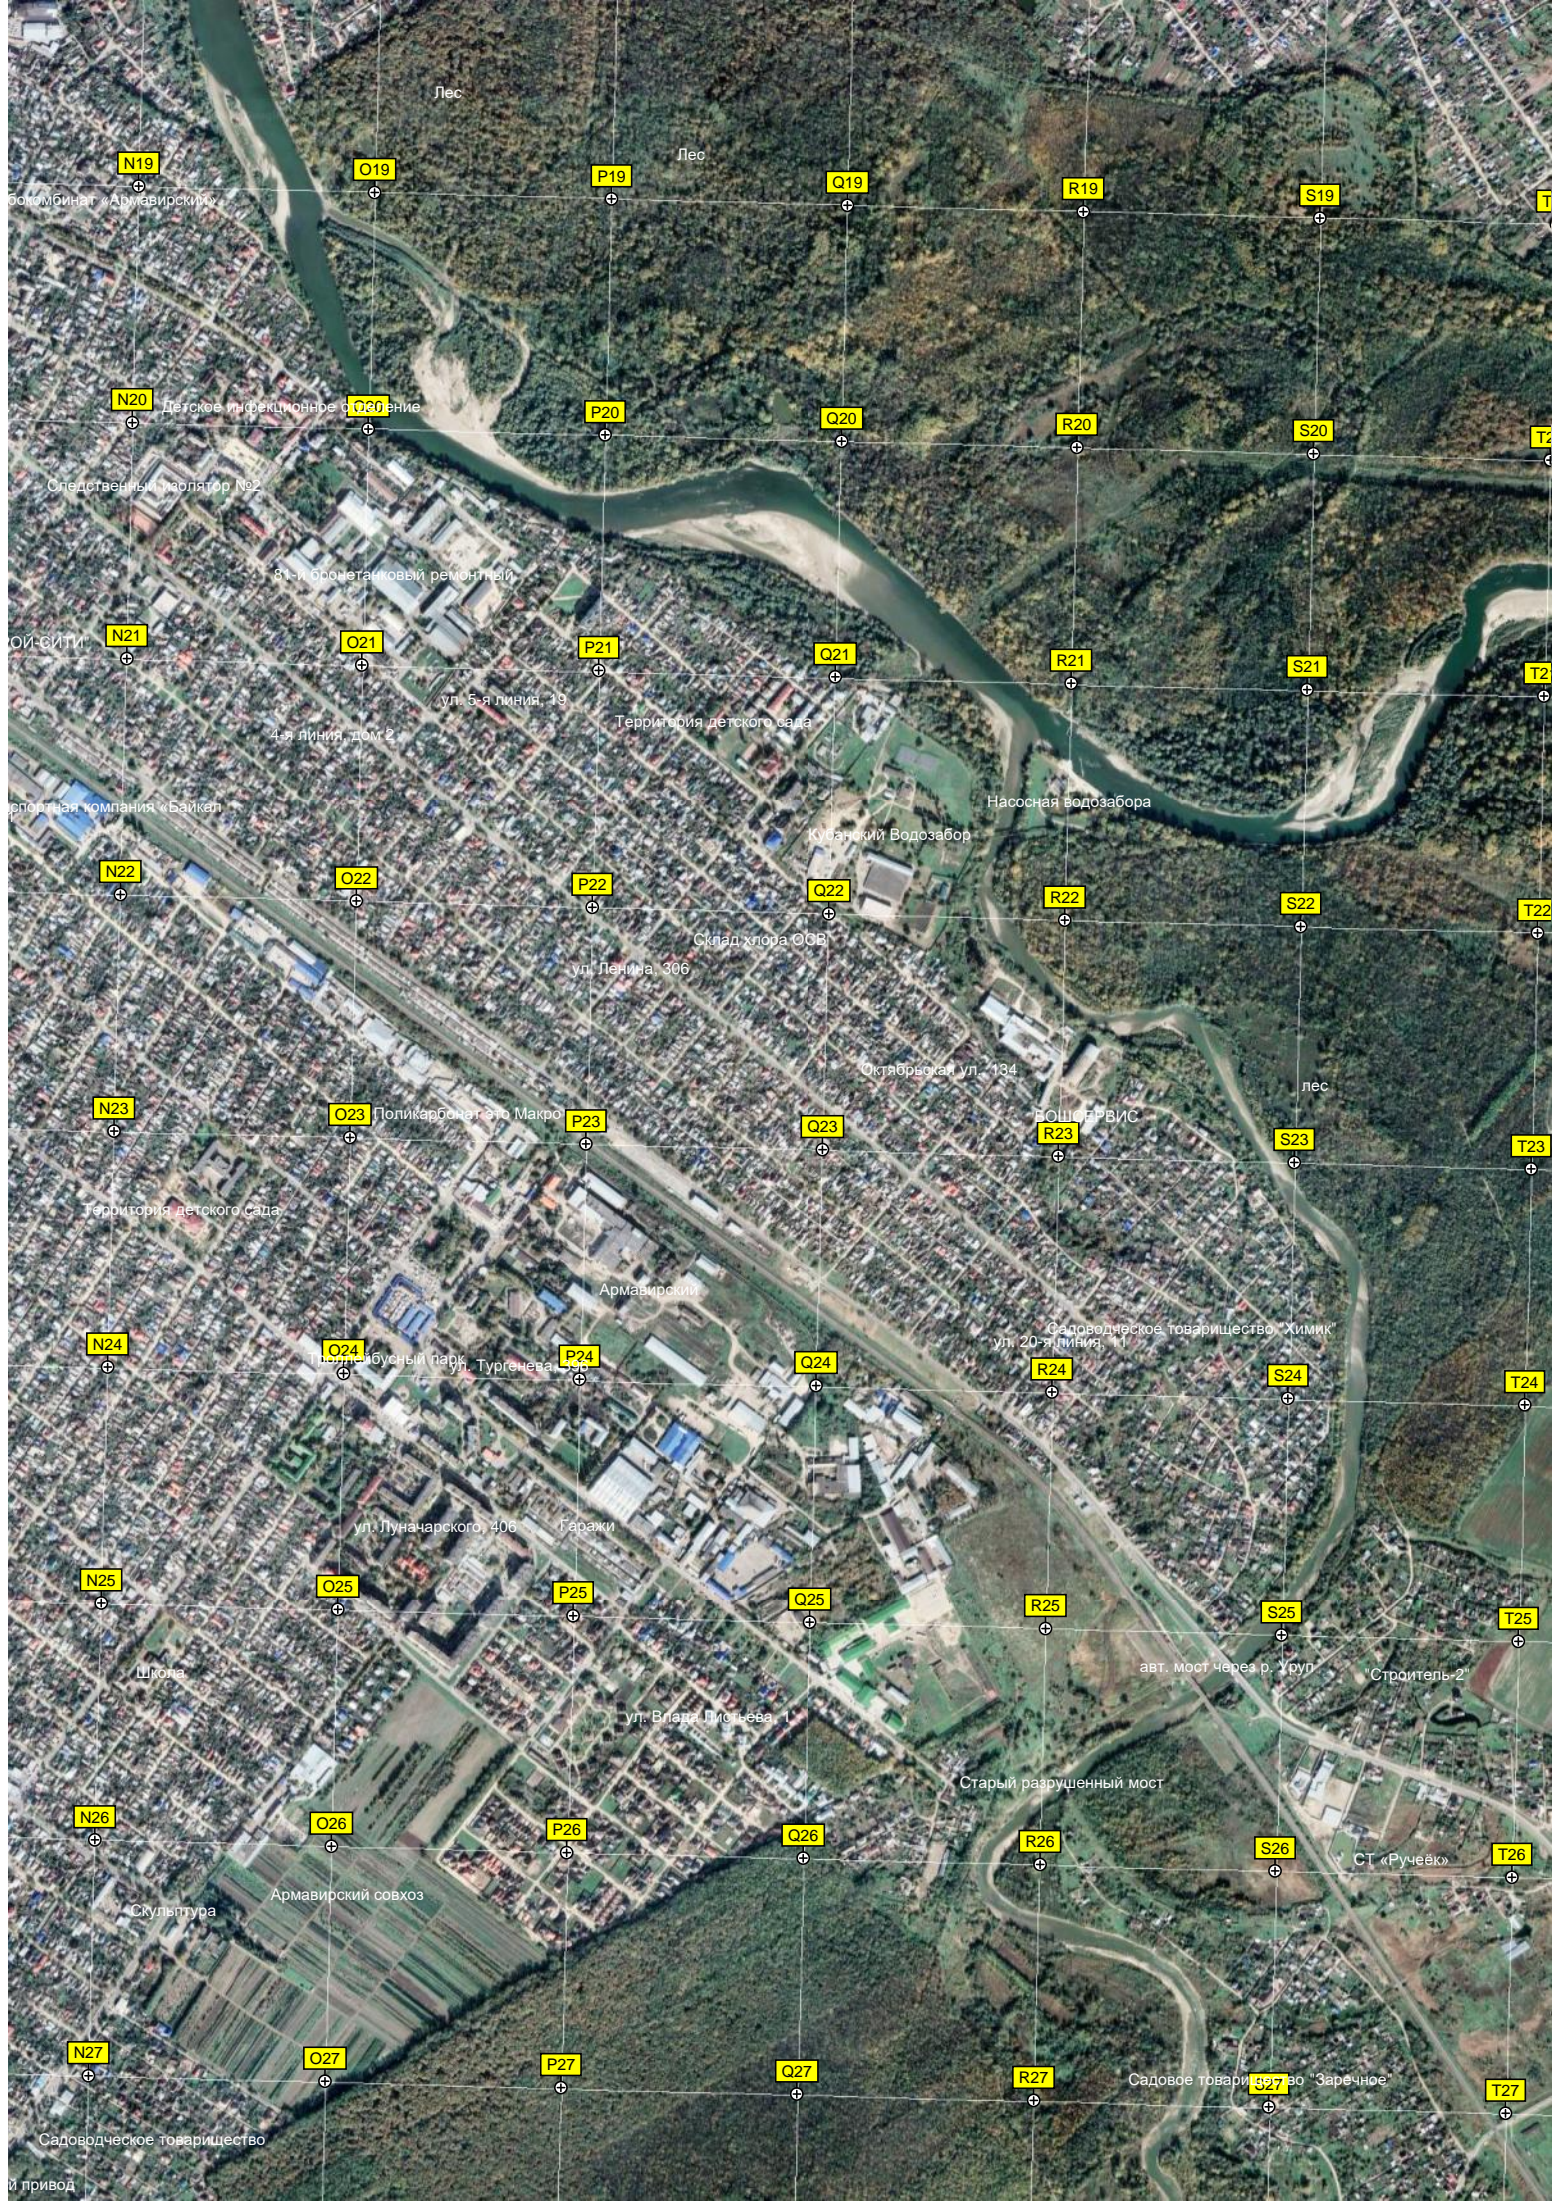

Родильный дом
Специальная коррекционная школа
Клумба
ул. Ленина, 72
Сквер 50-летия Октября
Территория техникума
Территория завода "Армалит"
Стадион «Юность»
ОАО «Кубарь-Молоко»
Центральный рынок
Ефремовский сквер
ул. Ефремова, 11
ул. Краснознаменца, 119 корпус 1
Учебный корпус ПУ № 11
ул. Кирова, 98
ул. Тургенева, 113
ул. Сигельса, 107а
Бещевый рынок
ул. Ефремова, 133
Маслопунктомат «Арзамавирский»
ул. Димитрова, 153
ул. Димитрова, 153
Комсомольский парк
ул. Советской Армии, 177
Школа № 12
ул. Тугачева, 5
Спортивная площадка
Детско-юношеская спортивная
Арзамавирский Свято-Троицкий
ул. Советской Армии, 314
2-4 ул. Урицкого, 35
ул. Степана Разина, 245/3
ул. Урицкого, 243
Автопарк
Кислородная станция
Магазин "Шаг"
Универсам «Магнит»
Аэродром Арзамвир
Заброшенный авиационный
Воздушная стоянка
Рулесная дорожка
Взлетно-посадочная полоса
Войсковая часть № 20608
«Восход»
2-я Ласинская ул., 17
Кладбище
Ближни