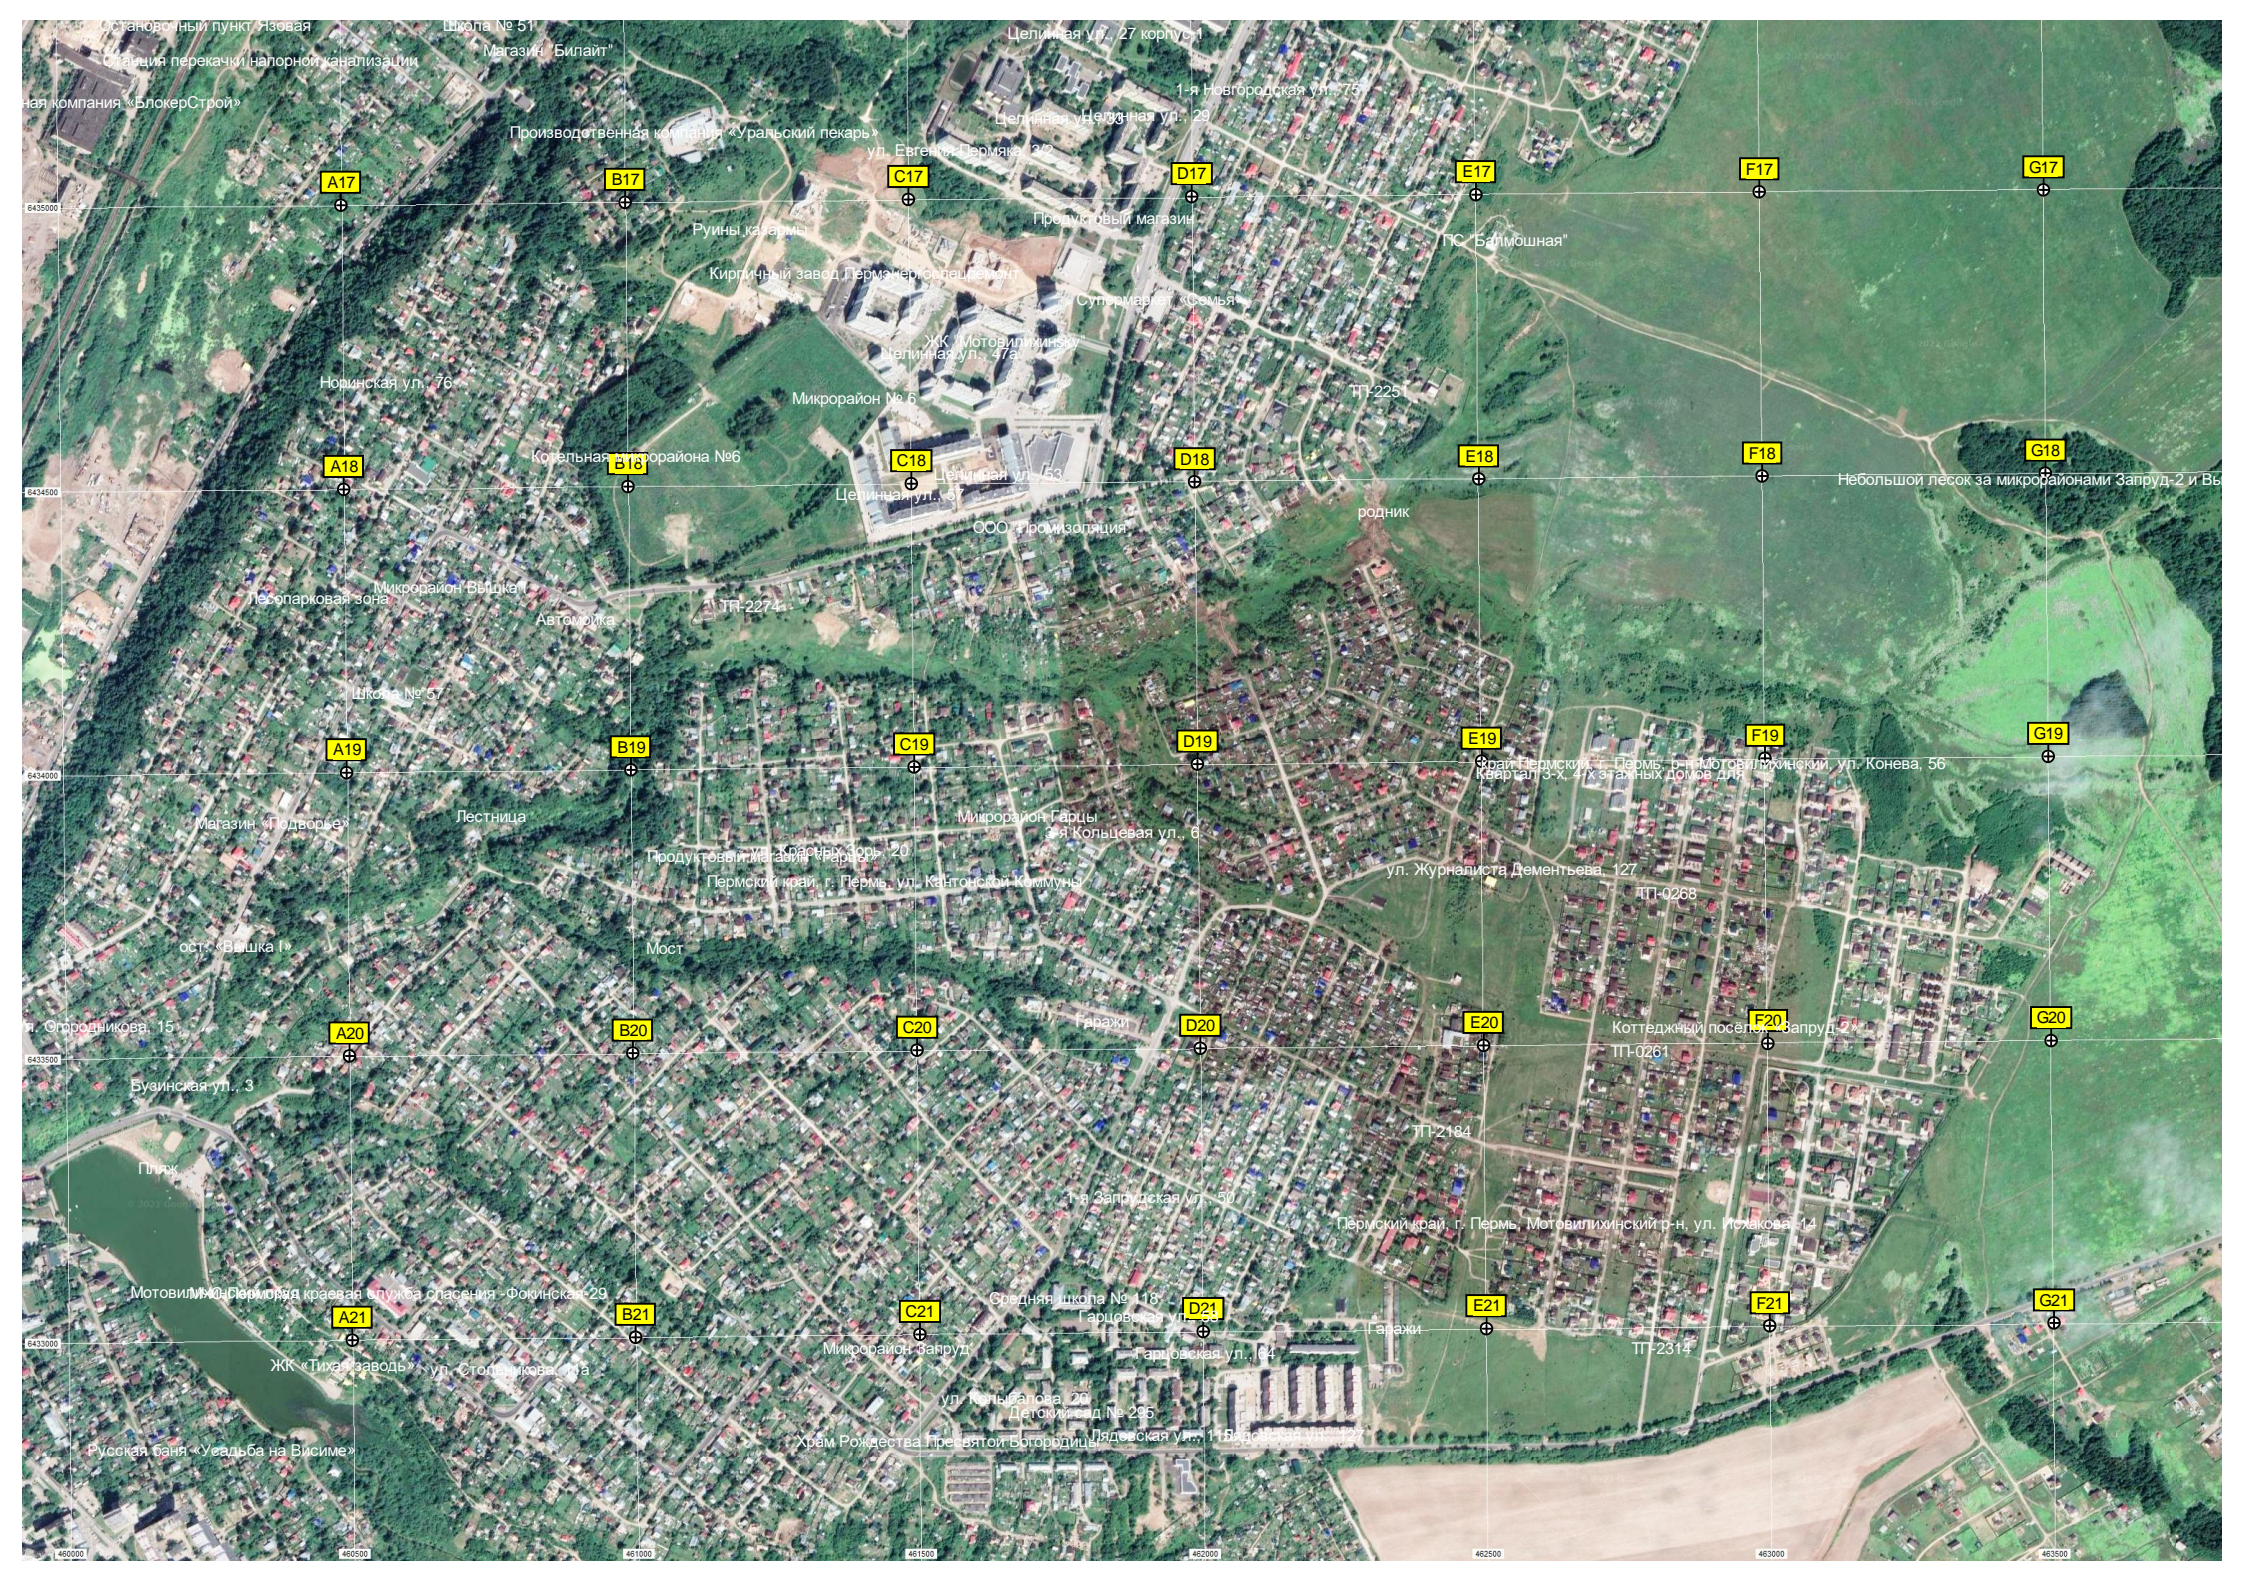

A17

B17

C17

D17

E17

F17

G17

A18

B18

C18

D18

E18

F18

G18

A19

B19

C19

D19

E19

F19

G19

A20

B20

C20

D20

E20

F20

G20

A21

B21

C21

D21

E21

F21

G21

Остановочный пункт Изювая
Станция перекачки напорной канализации
Школа № 51
Магазин «Билайт»
Производственная компания «Уральский лекарь»
ул. Евгения Пермяка, 39
Целинная ул., 27 корпус 1
1-я Новгородская ул., 75
Целинная ул., 29
Продуктовый магазин
ул. Евгения Пермяка, 39
Ручьи казармы
Кирпичный завод Пермачемсостроймат
Супермаркет «Семья»
ЖК «Мотовилихинский»
Целинная ул., 47а
ПС «Батюшная»
Норминская ул., 76
Микрорайон № 6
ТП-225
Котельная микрорайона № 6
Целинная ул., 53
Дачный поселок
ТП-2274
Микрорайон «Вышка»
Автозаправка
Школа № 57
Целинная ул., 37
ООО «Тройизоляция»
родник
Небольшой лесок за микрорайонами Запруд-2 и В
Металлопарк
Микрорайон «Вышка»
Лестница
Микрорайон Гарцы
3-я Кольцевая ул., 6
Продуктовый магазин «Гарцы»
ул. Кантонский Коммуны
Пермский край, г. Пермь
ул. Журналиста Дементьева, 127
ТП-0268
ость «Вашка I»
Мост
Гаражи
Коттеджный поселок Запруд-2
ТП-0261
Спортивная, 15
Бузинская ул., 3
Пляж
ТП-2184
Мотовилихинский район
Пермский край, г. Пермь, Мотовилихинский р-н, ул. Исакова, 14
ТП-2314
ЖК «Тихая заводь»
ул. Столяникова, 2а
Микрорайон Запруд
ул. Каньбалова, 20
Детский сад № 225
Храм Рождества пресвятой Богородицы
Целинная ул., 115
Бродовая ул., 127