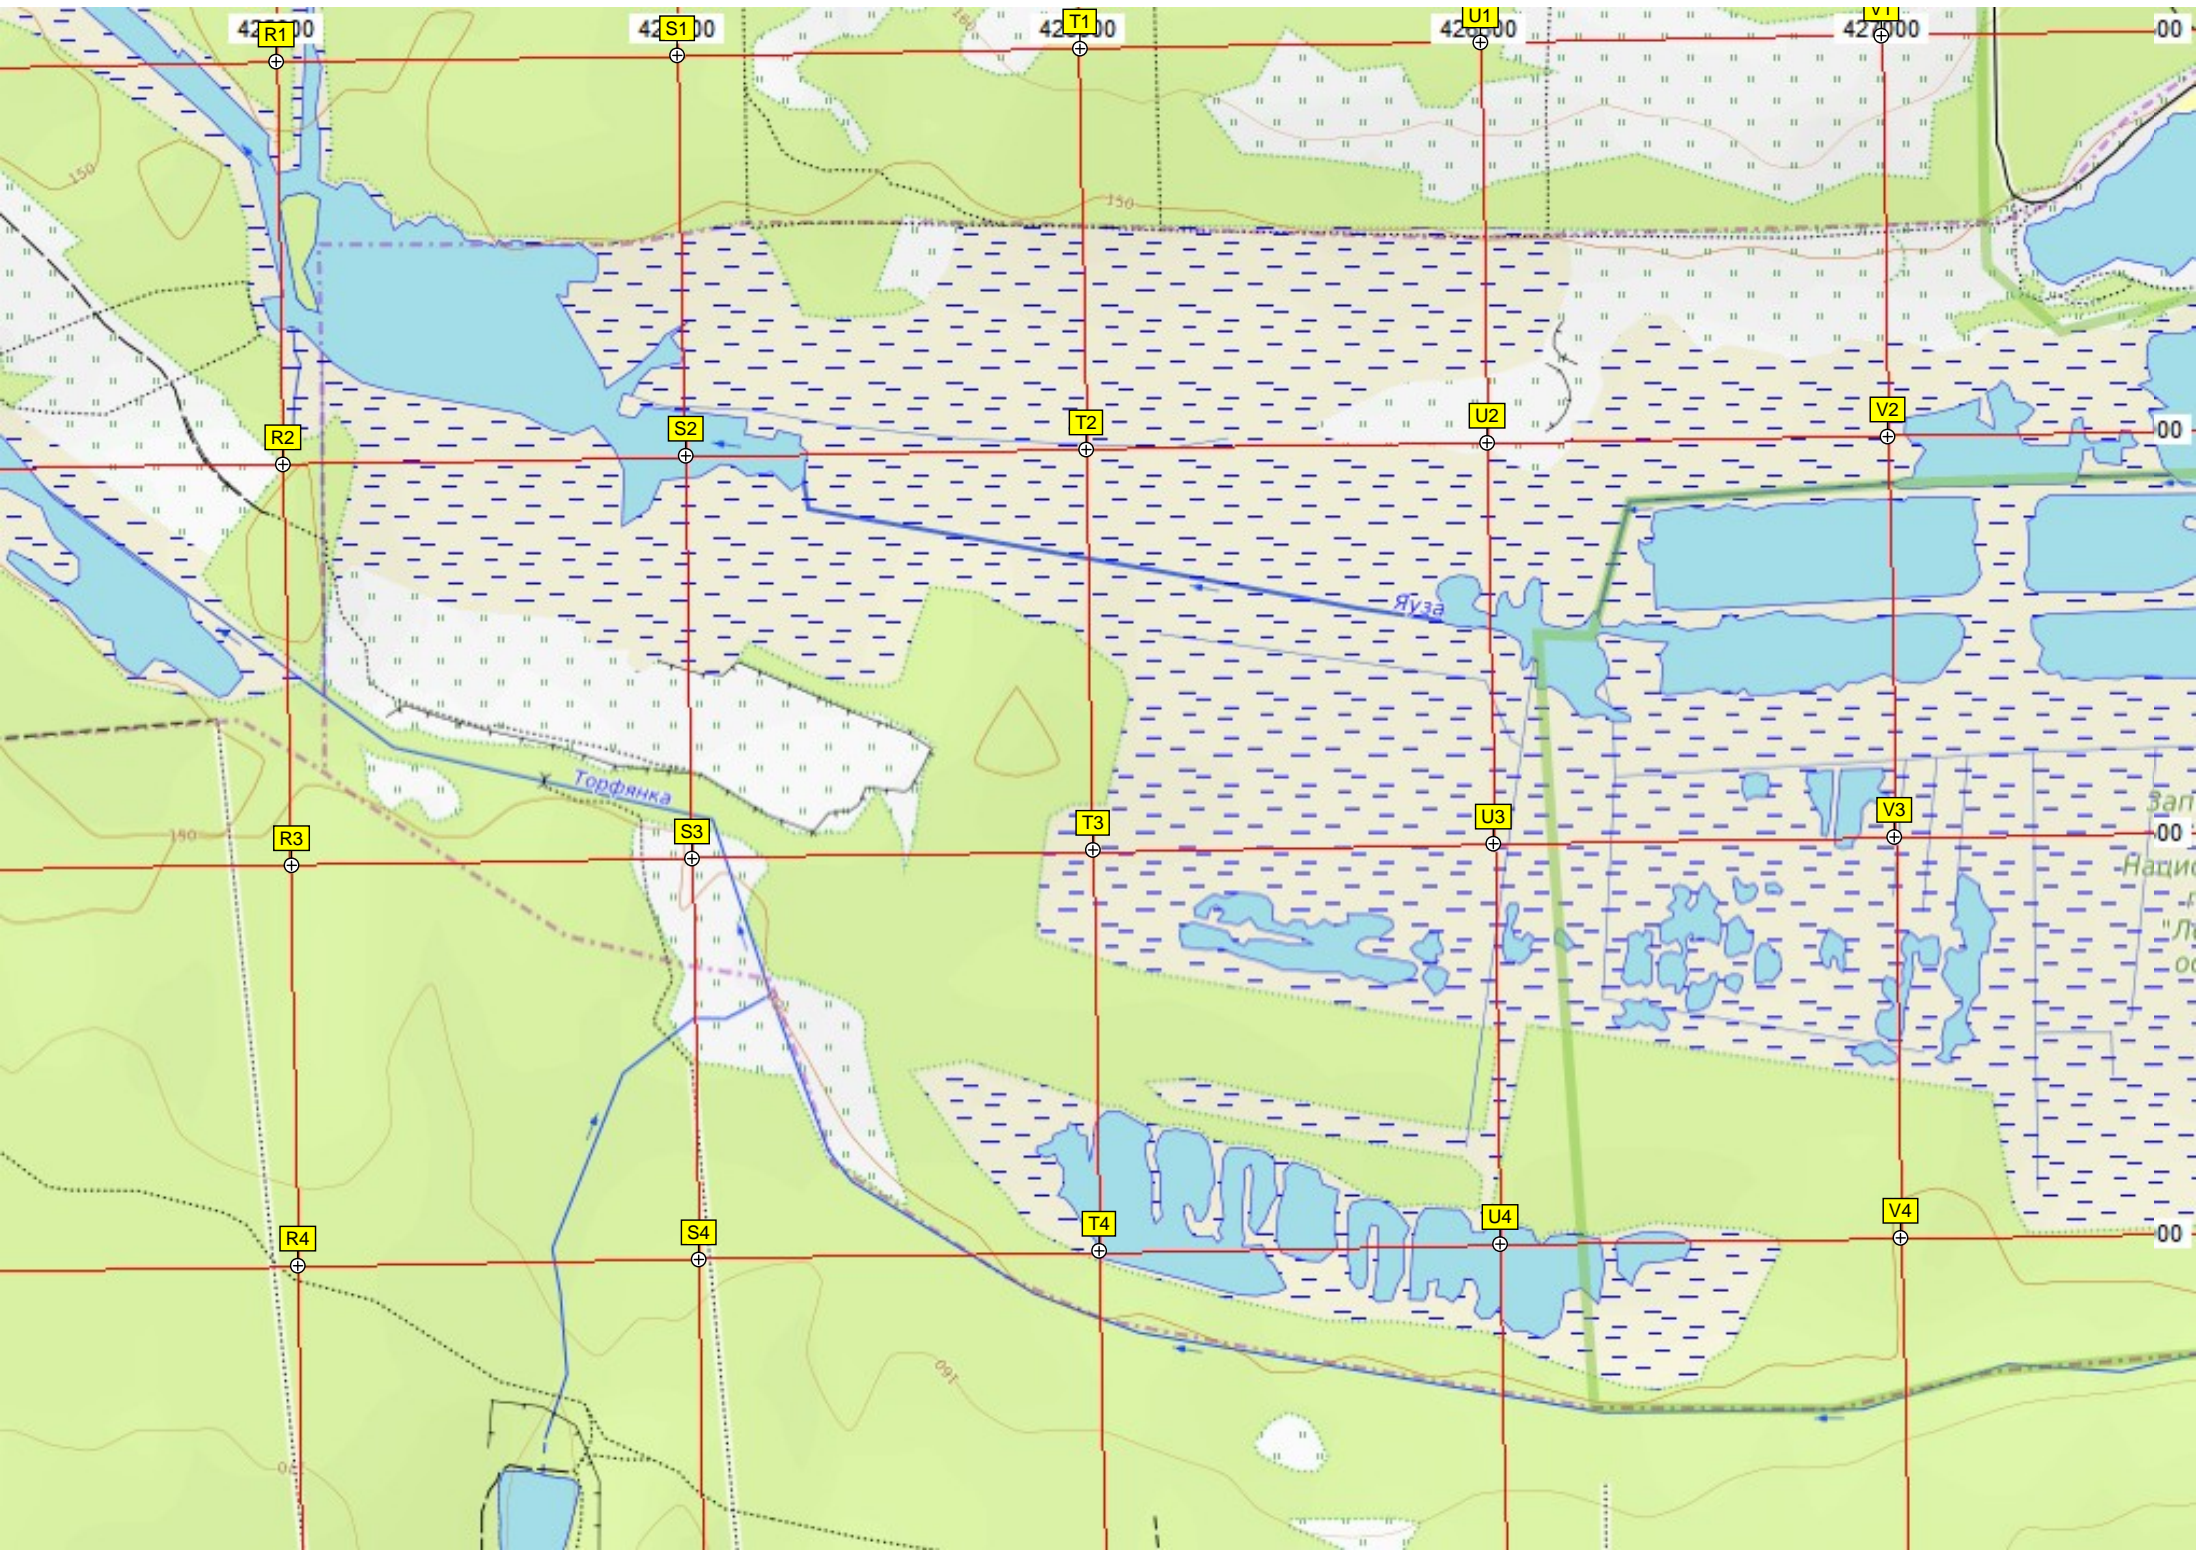

L4

M4

N4

O4

P4

Q4

МКАД, 9,2 км километр

170

160

170

160

Километр

вездеходная

6189500

6189000

6188500