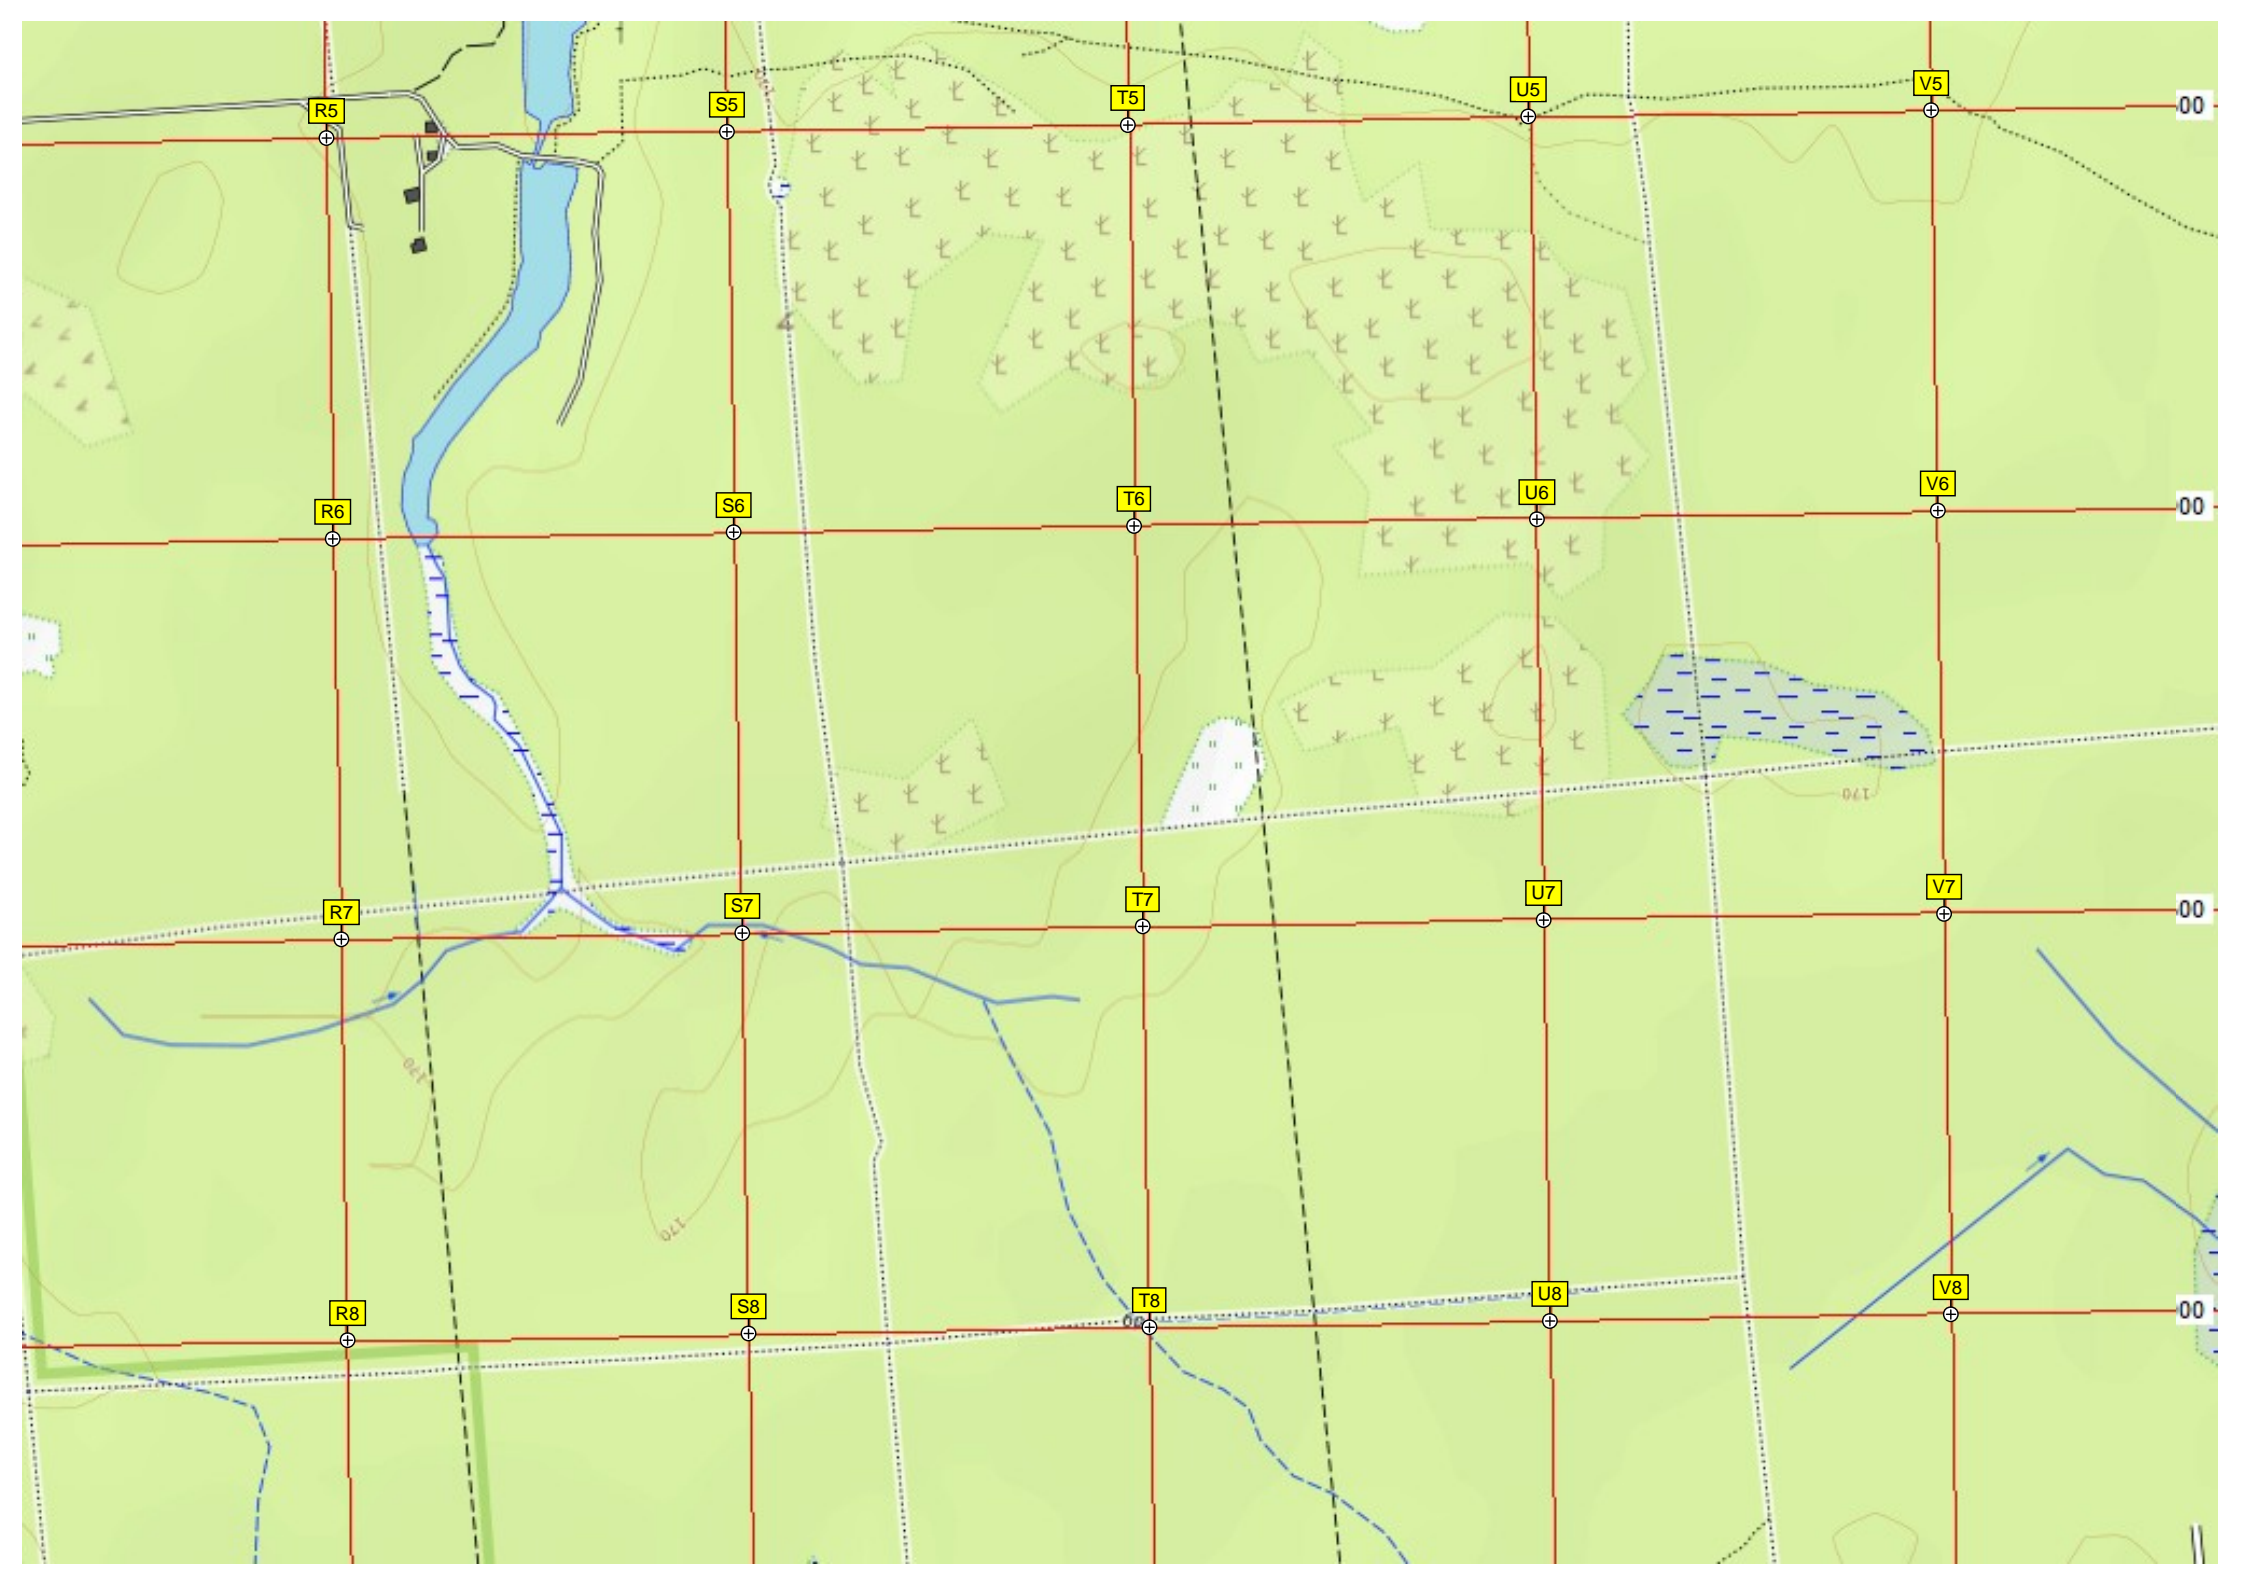

160

170

160

Километр

вездеходная

6189500

6189000

6188500

R12

S12

T12

U12

V12

МКАД-102км километр

МКАД-102км километр

КП «Гольяново Парк»