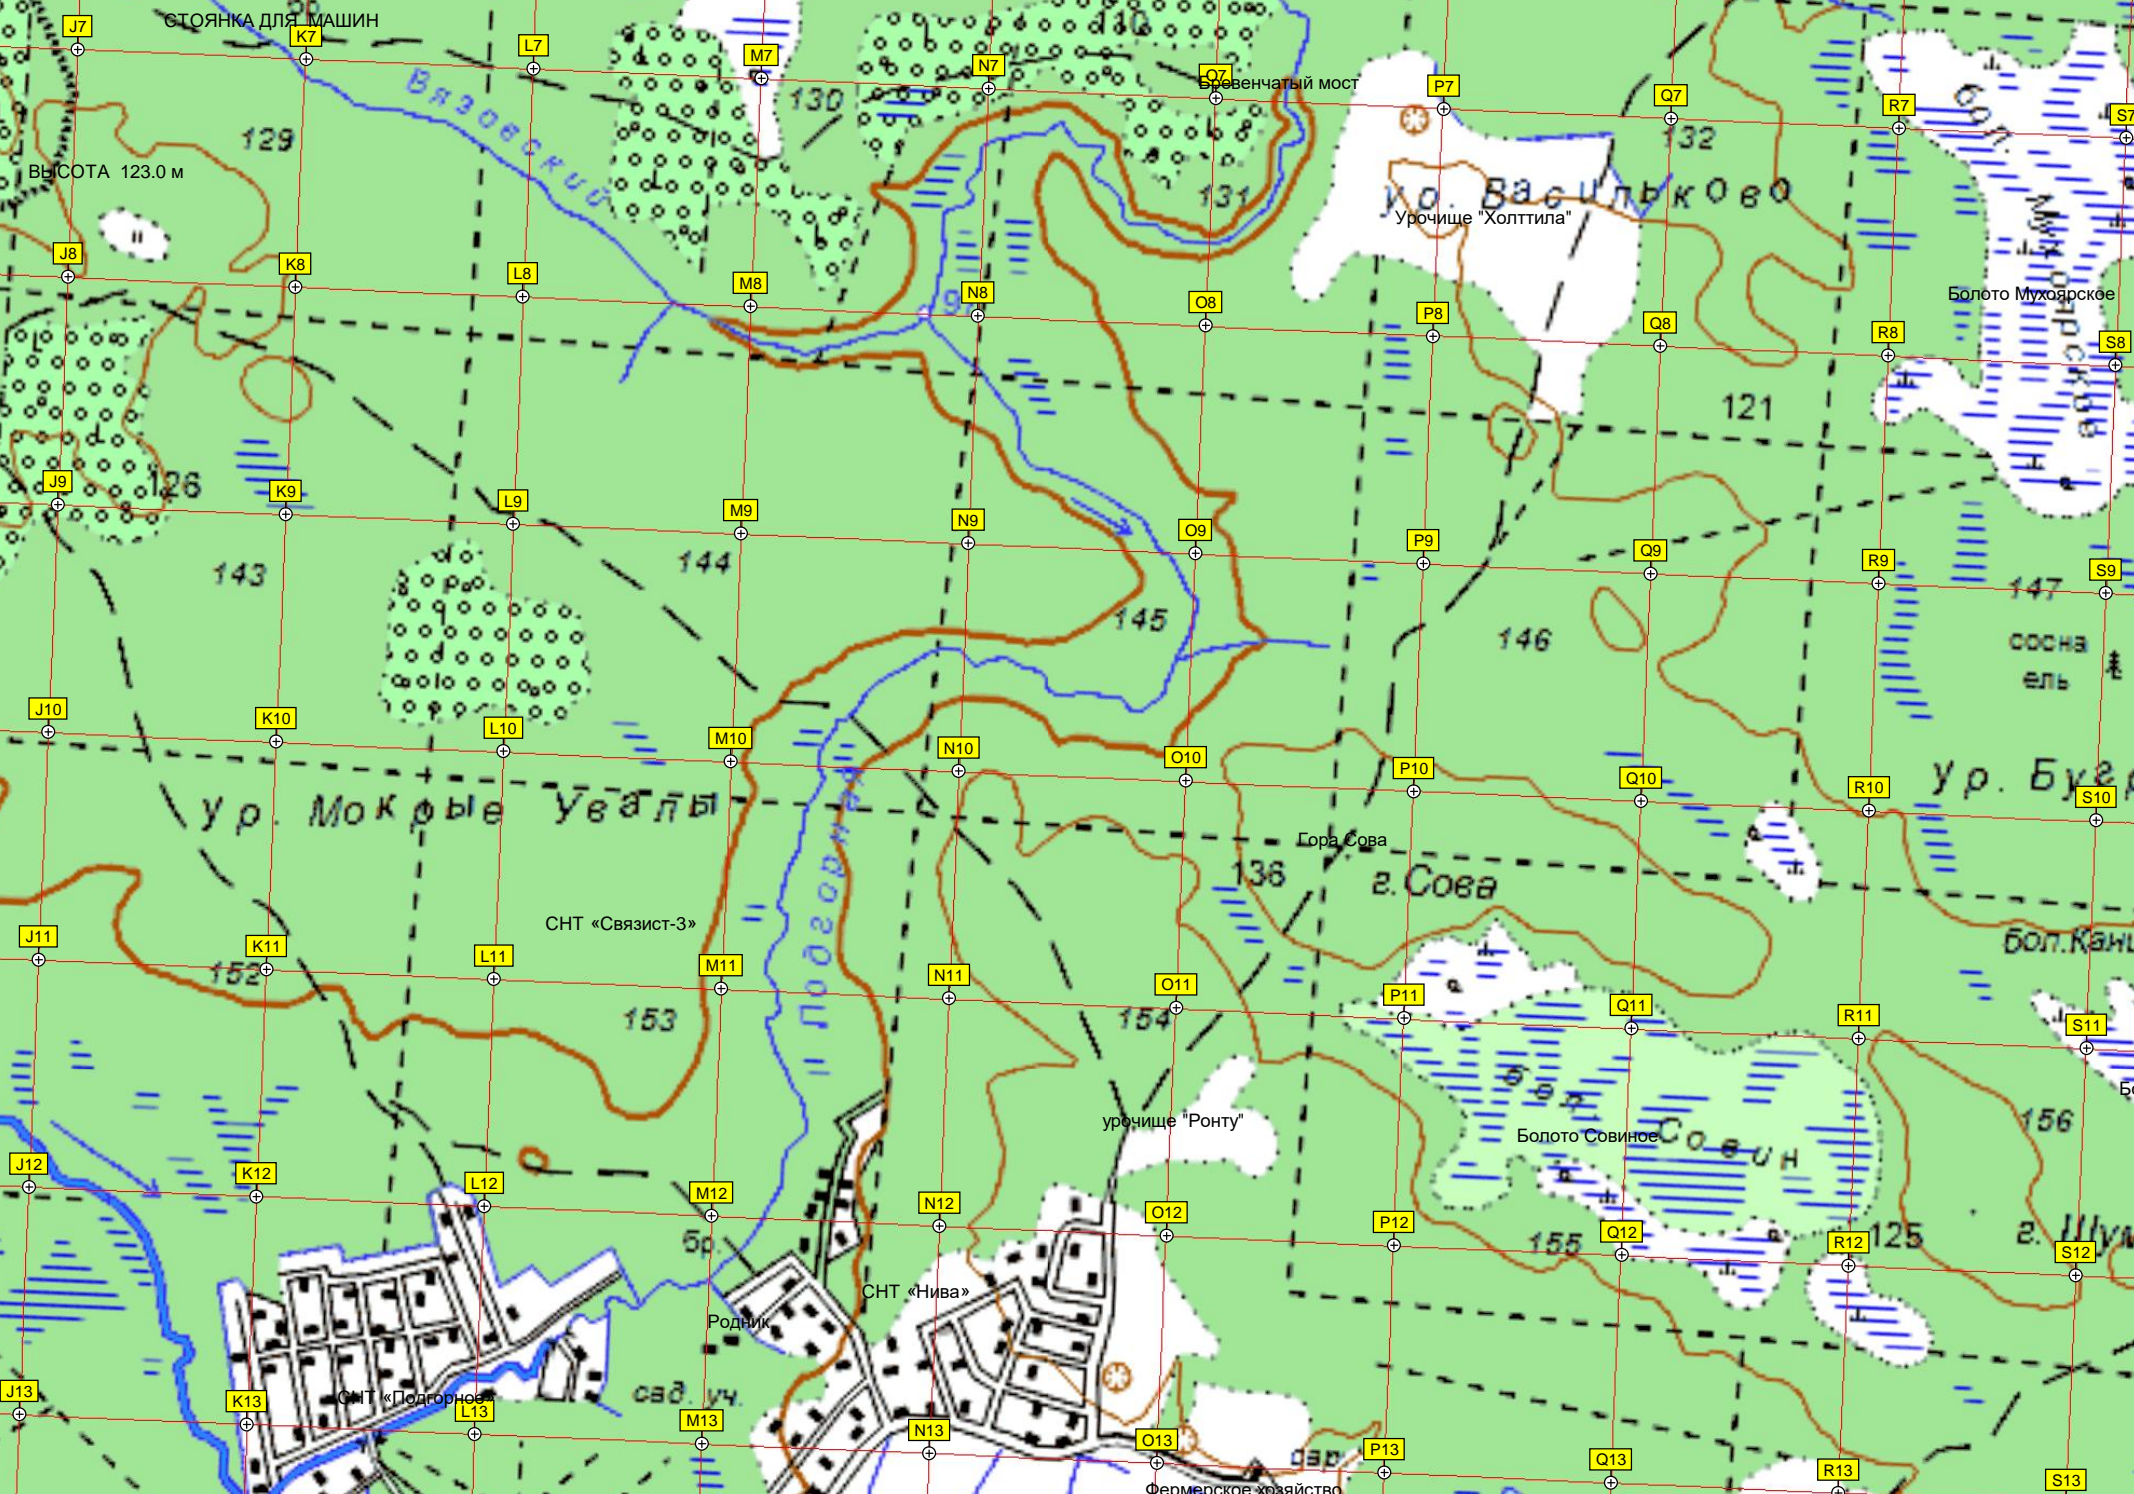

СТОЯНКА ДЛЯ МАШИН

ВЫСОТА 123.0 м

129

126

143

152

153

154

155

156

130

131

144

153

154

155

156

132

145

136

154

155

125

132

121

146

147

156

125

132

147

147

156

125

Вязовский

Подгорный

Ур. Васильково

Урочище "Холтила"

Болото Мухоморское

ур. Мокрые Увалы

Гора Сова

г. Сова

ур. Буга

бол. Кань

урочище "Ронту"

Болото Совинное

Совин

г. Шум

СНТ «Подгорное»

СНТ «Нива»

Фермерское хозяйство

Родник

сад уч.