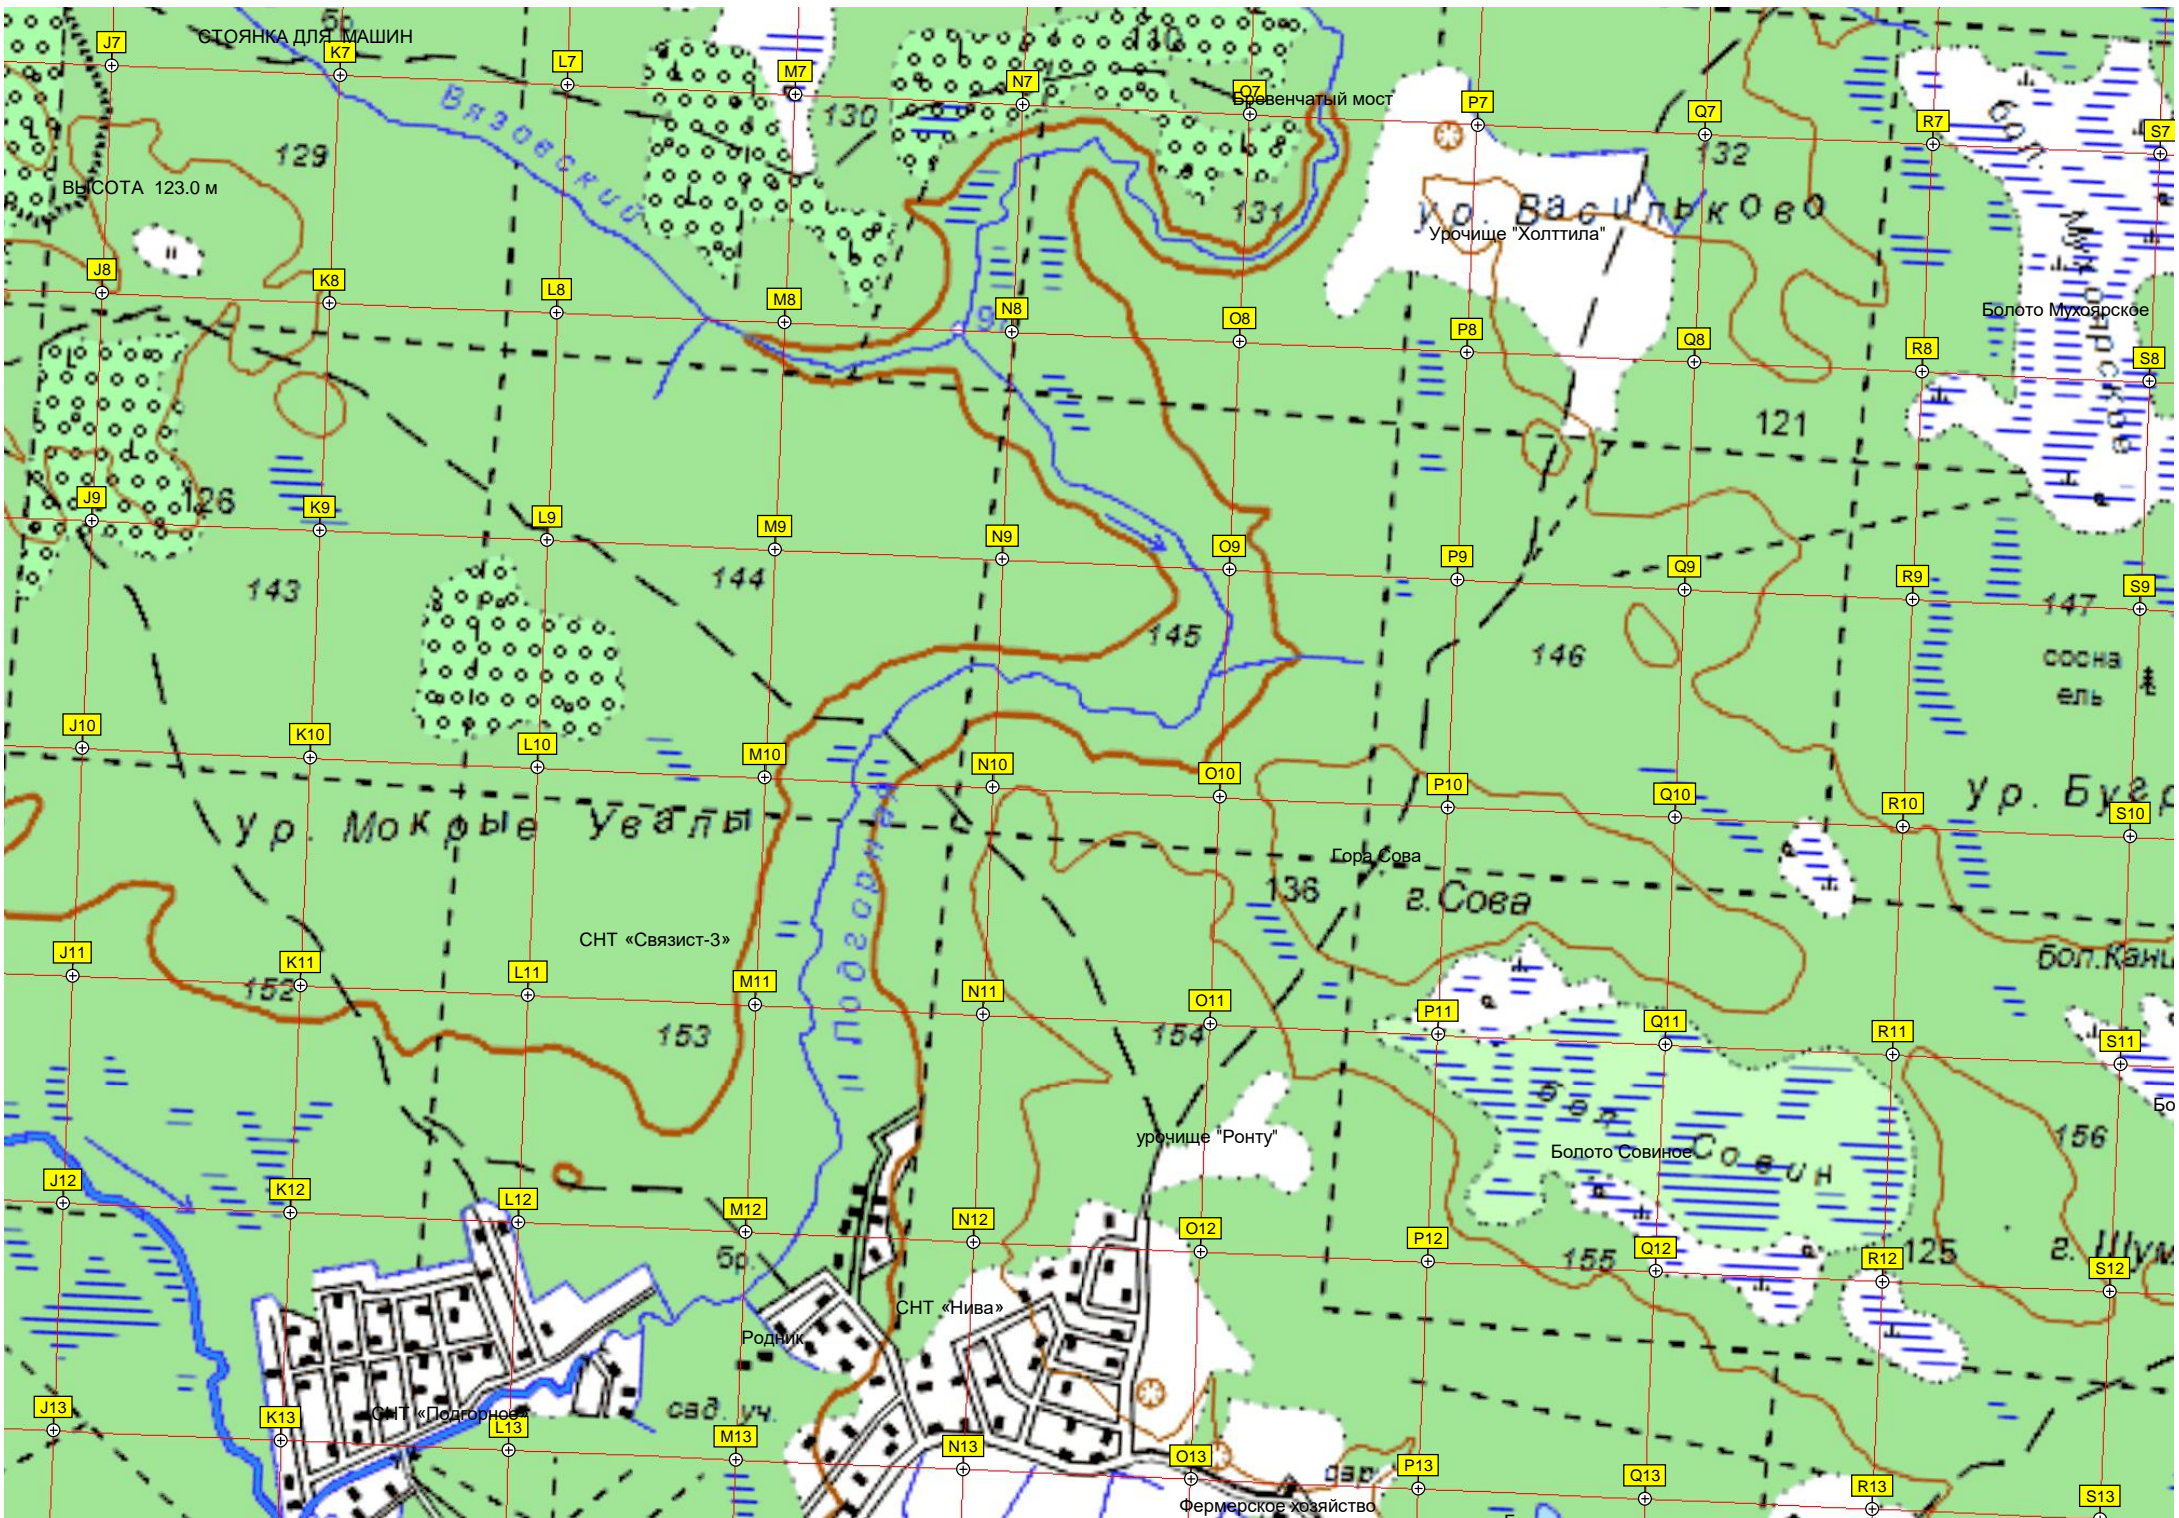

150

158

142

151

159

126

Первомайское

Линия Маннергейма

Линия Маннергейма

оз. Кулвена

Болото Лыжное

Финская бетонная огневая точка

Болото Сорочье

190

19-й километр автодороги Огоньки

СТОЯНКА ДЛЯ МАШИН