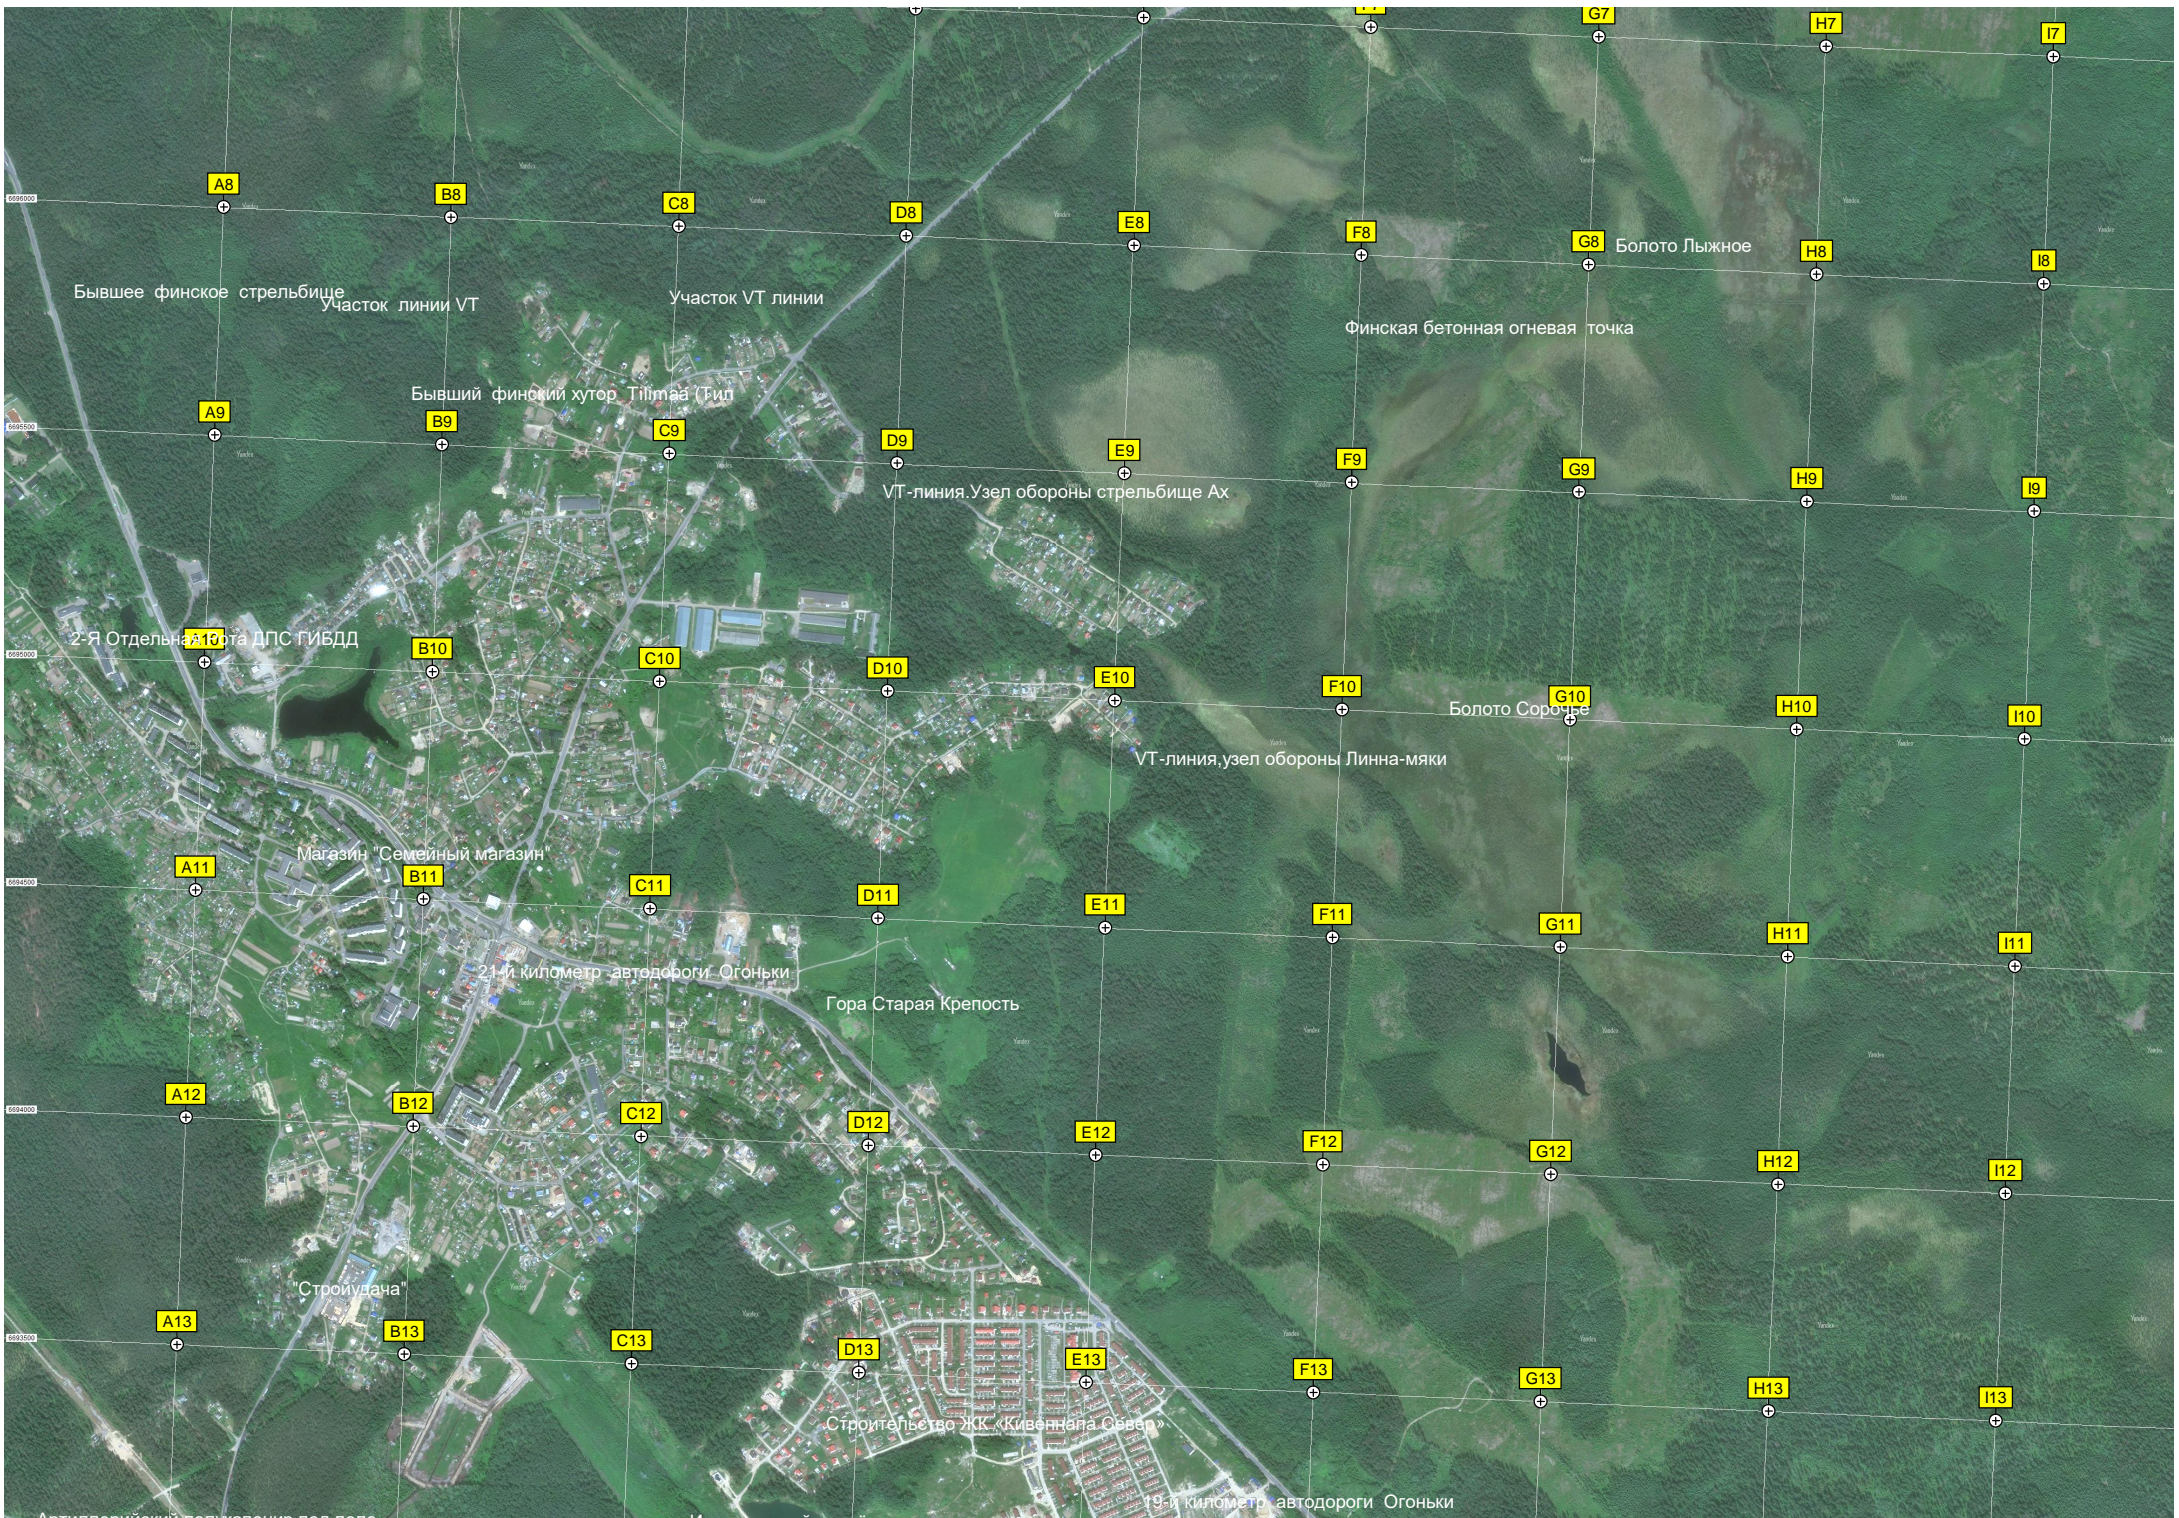

свалка

Урочище Кривко (Вехмайнен)

Знаменитые сиранмякские навалы

Новый песчаный карьер "Островское"

Урочище "Канала"

Урочище "Соппикюля"

Черничная поляна

Бывшее финское стрельбище

Участок линии VT

Участок VT линии

Бывший финский хутор Тилмаа (Тил)

2-Я Отдельная рота ДПС ГИБДД

Магазин "Семейный магазин"

21-й километр автодороги Огоньки

Гора Старая Крепость

"Строительная"

Варварское разрабатывание народных

Урочище Пионерское

хутор

Вырубка леса вдоль дороги

Вырубка

Озеро Тинное

плато Канительное

T7

Озера Листочки

Опора ЛЭП

Опора ЛЭП

БЫВШИЙ ПЕСЧАНЫЙ КАРЬЕР

Болото Междорожное

Бывшая деревня Карвала (Воронцово)

Развалины хутора Теронен деревни Ка

СНТ «Надежда-3»