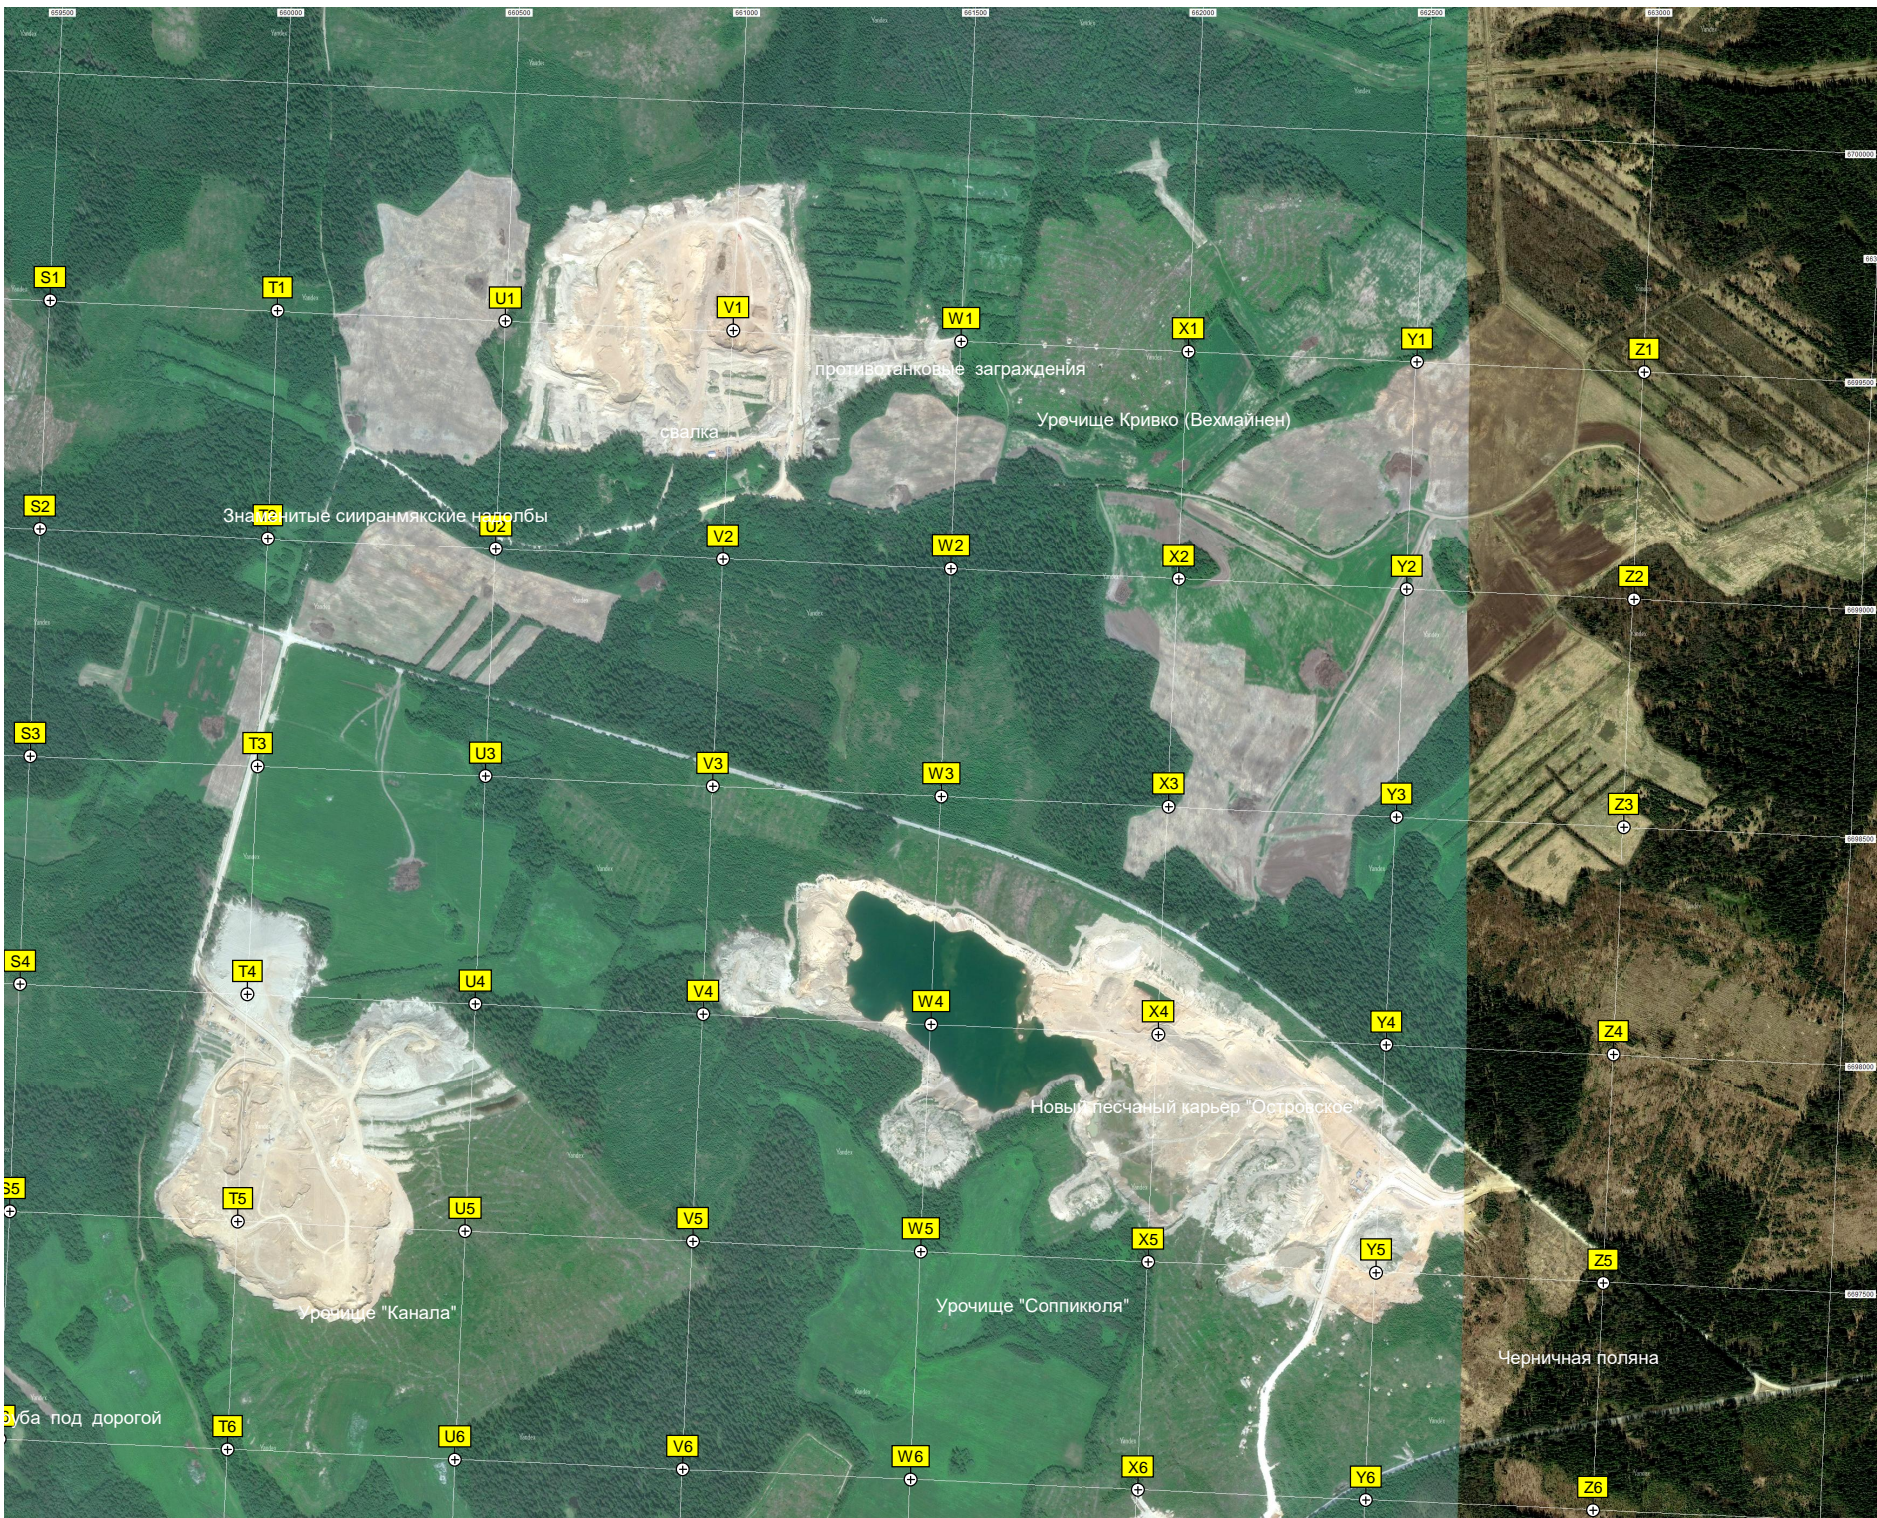

Магазин

Гора Лютая

Жилой многоквартирный дом

свалки мусора

Большое Ольшанское болото

ДОТ, бетонная огневая точка

Братская могила советских воинов № 72

S1

Варварское разрабатывание народных

Урочище Пионерское

хутор

Вырубка леса вдоль дороги

Вырубка

Озеро Тинное

плато Канительное

T7