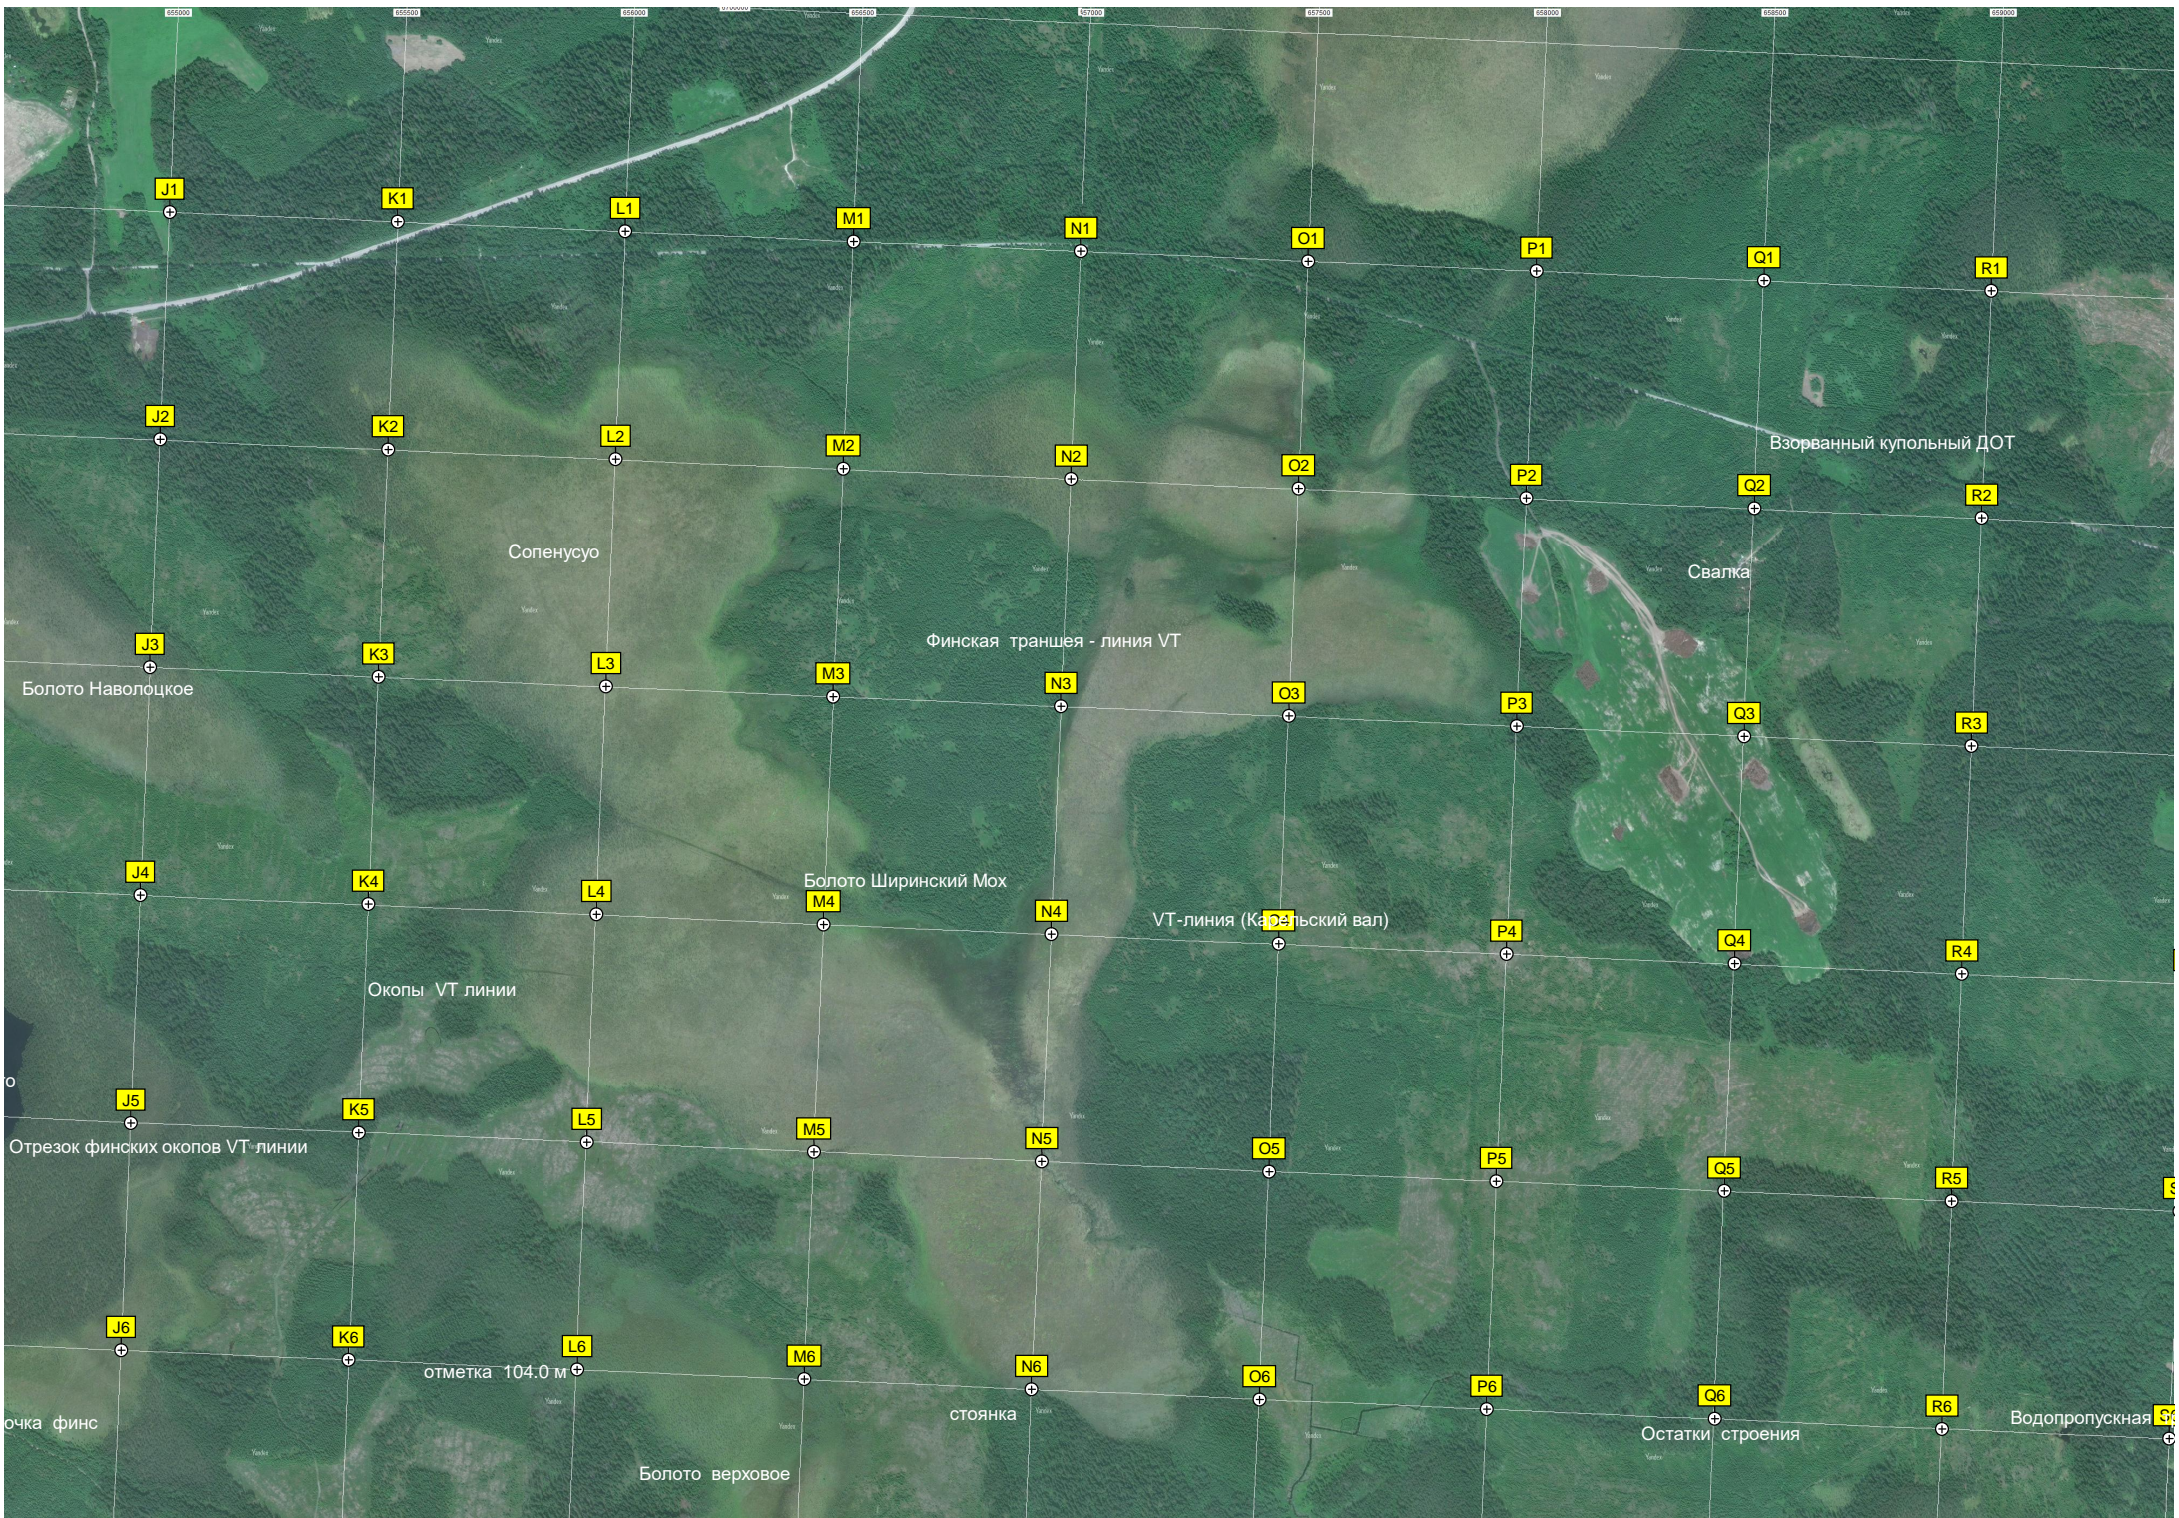

Магазин

Гора Лютая

Жилой многоквартирный дом

свалки мусора

Большое Ольшанское болото

ДОТ, бетонная огневая точка

Братская могила советских воинов № 72

S1

Варварское разрабатывание народных

Урочище Пионерское

хутор

Вырубка леса вдоль дороги

Вырубка

Озеро Тинное

плато Канительное

T7