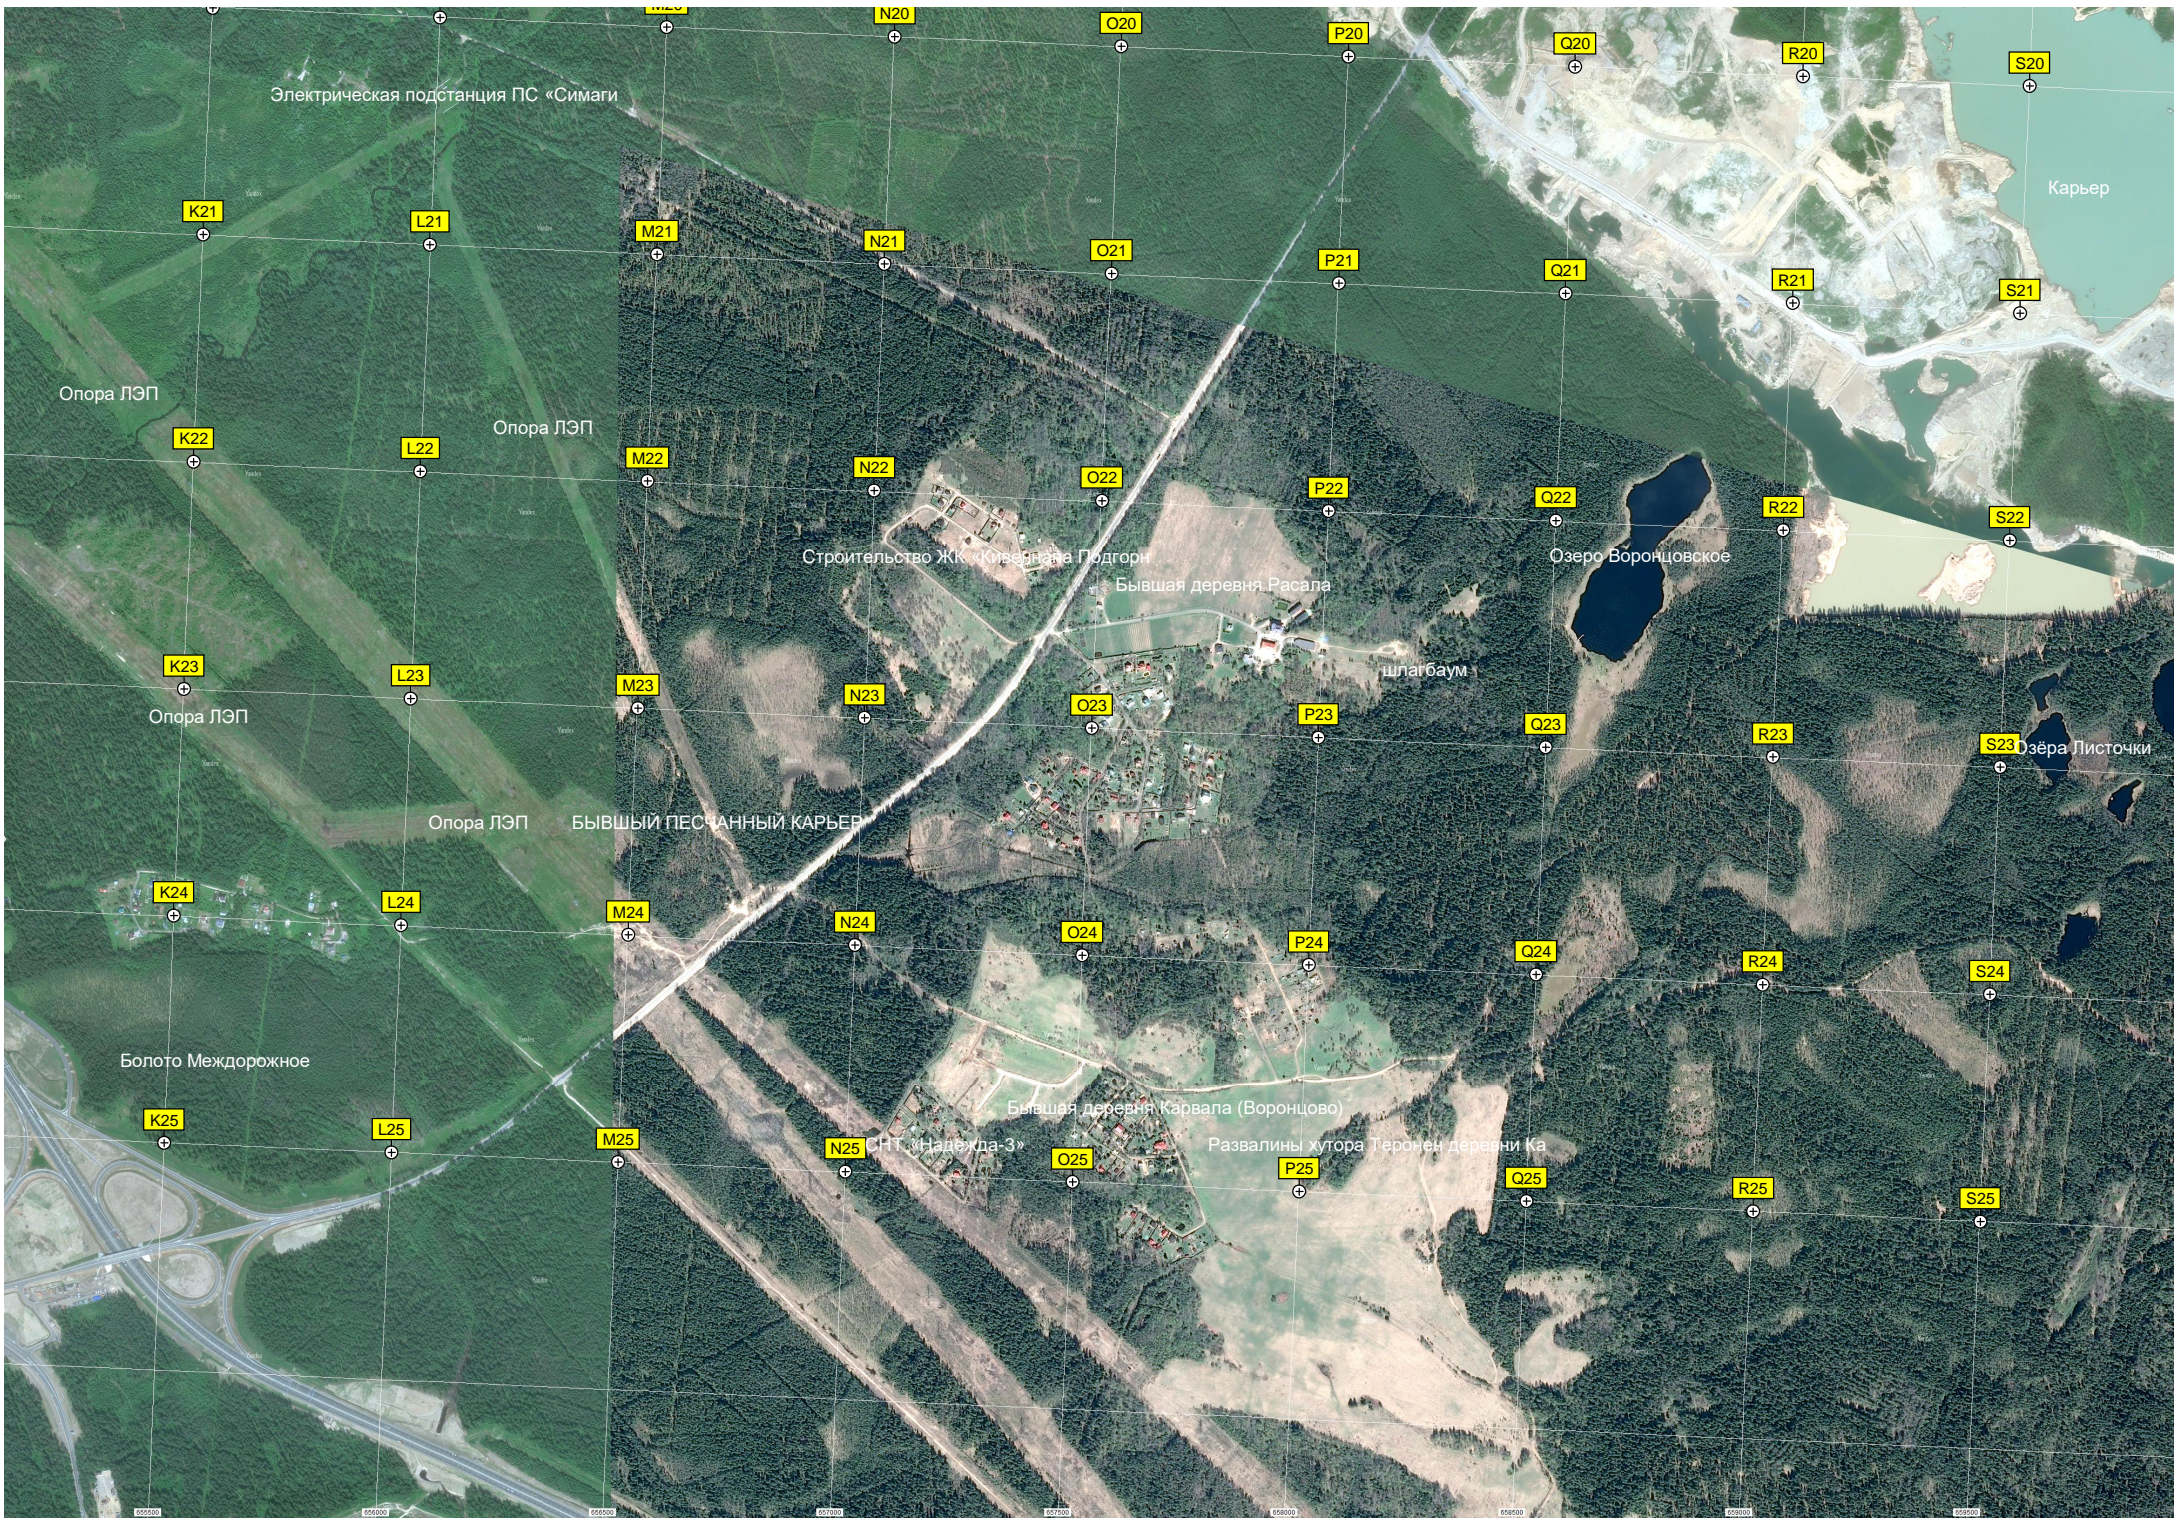

Варварское разрабатывание народных

Урочище Пионерское

хутор

Вырубка леса вдоль дороги

Вырубка

Озеро Тинное

плато Канительное

T7

Электрическая подстанция ПС «Симаги»

Карьер

Опора ЛЭП

Опора ЛЭП

Строительство ЖК «Кизилган» Подгори

Бывшая деревня Расала

Озеро Воронцовское

шлагбаум

Озера Листочки

Опора ЛЭП

Опора ЛЭП

БЫВШИЙ ПЕСЧАНЫЙ КАРЬЕР

Болото Междорожное

Бывшая деревня Карвала (Воронцово)

Развалины хутора Теронен деревни Ка

СНТ «Надежда-3»