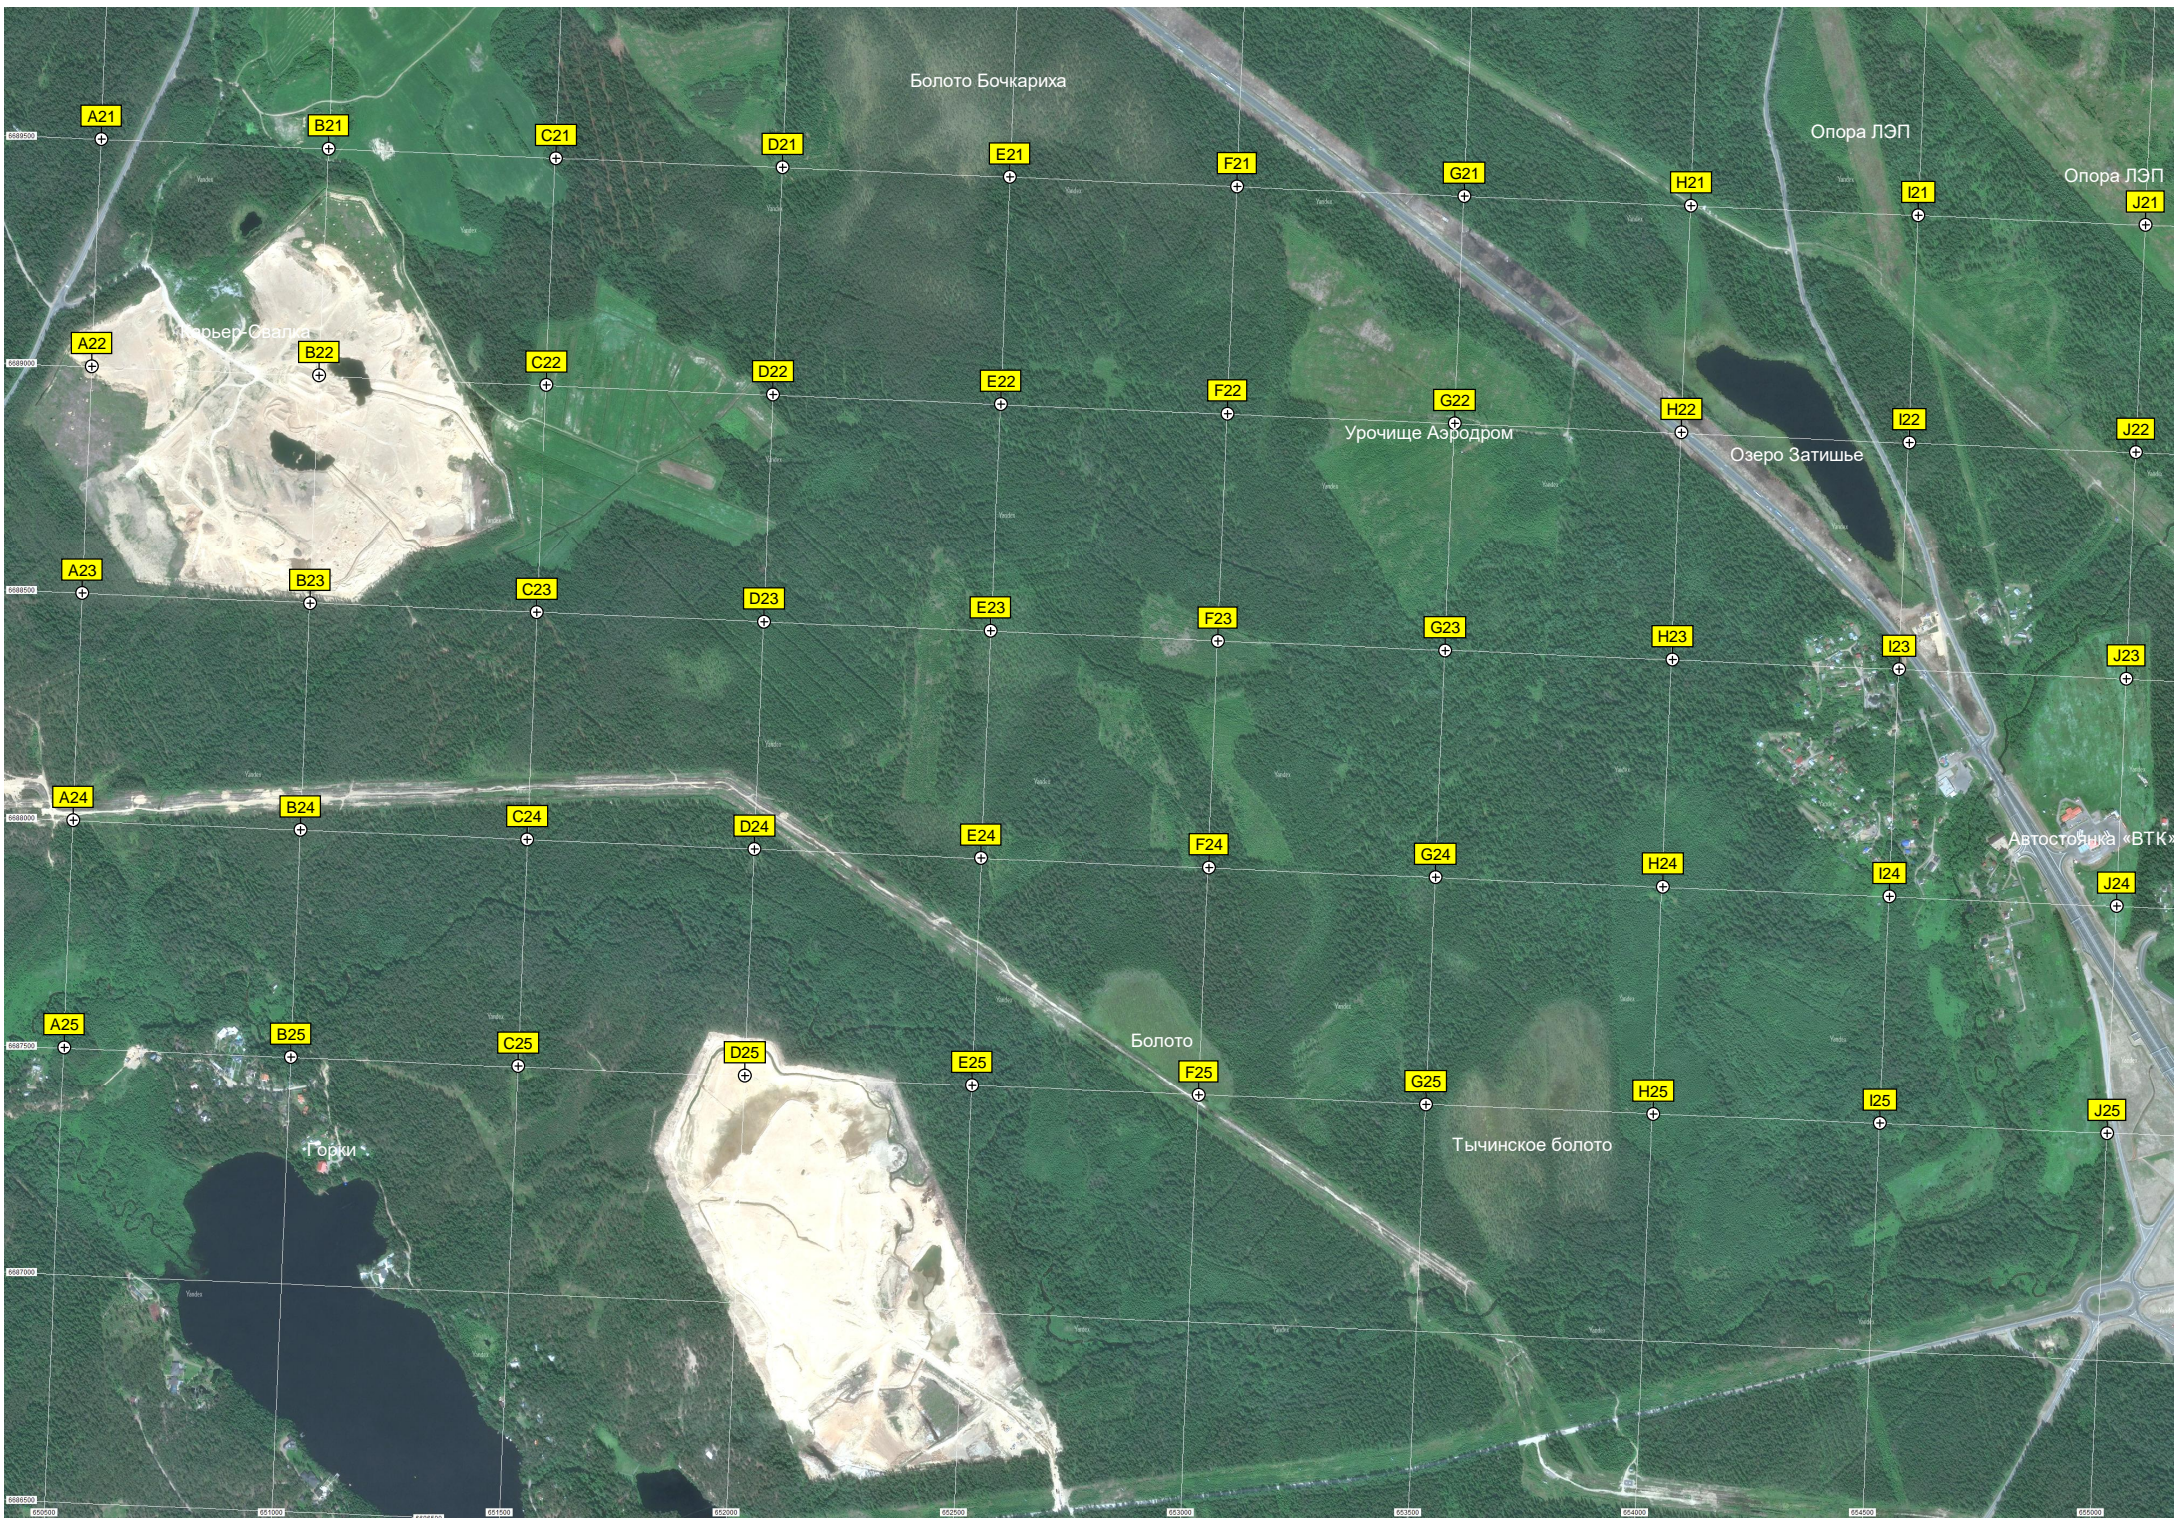

Варварское разрабатывание народных

Урочище Пионерское

хутор

Вырубка леса вдоль дороги

Вырубка

Озеро Тинное

плато Канительное

T7

Z12

T13

U13

V13

W13

X13

Y13

Z13

Электрическая подстанция ПС «Симаги»

Карьер

Опора ЛЭП

Опора ЛЭП

Строительство ЖК «Кизилган» Подгори

Бывшая деревня Расала

Озеро Воронцовское

шлагбаум

Озера Листочки

Опора ЛЭП

Опора ЛЭП

БЫВШИЙ ПЕСЧАНЫЙ КАРЬЕР

Болото Междорожное

Бывшая деревня Карвала (Воронцово)

Развалины хутора Теронен деревни Ка

СНТ «Надежда-3»