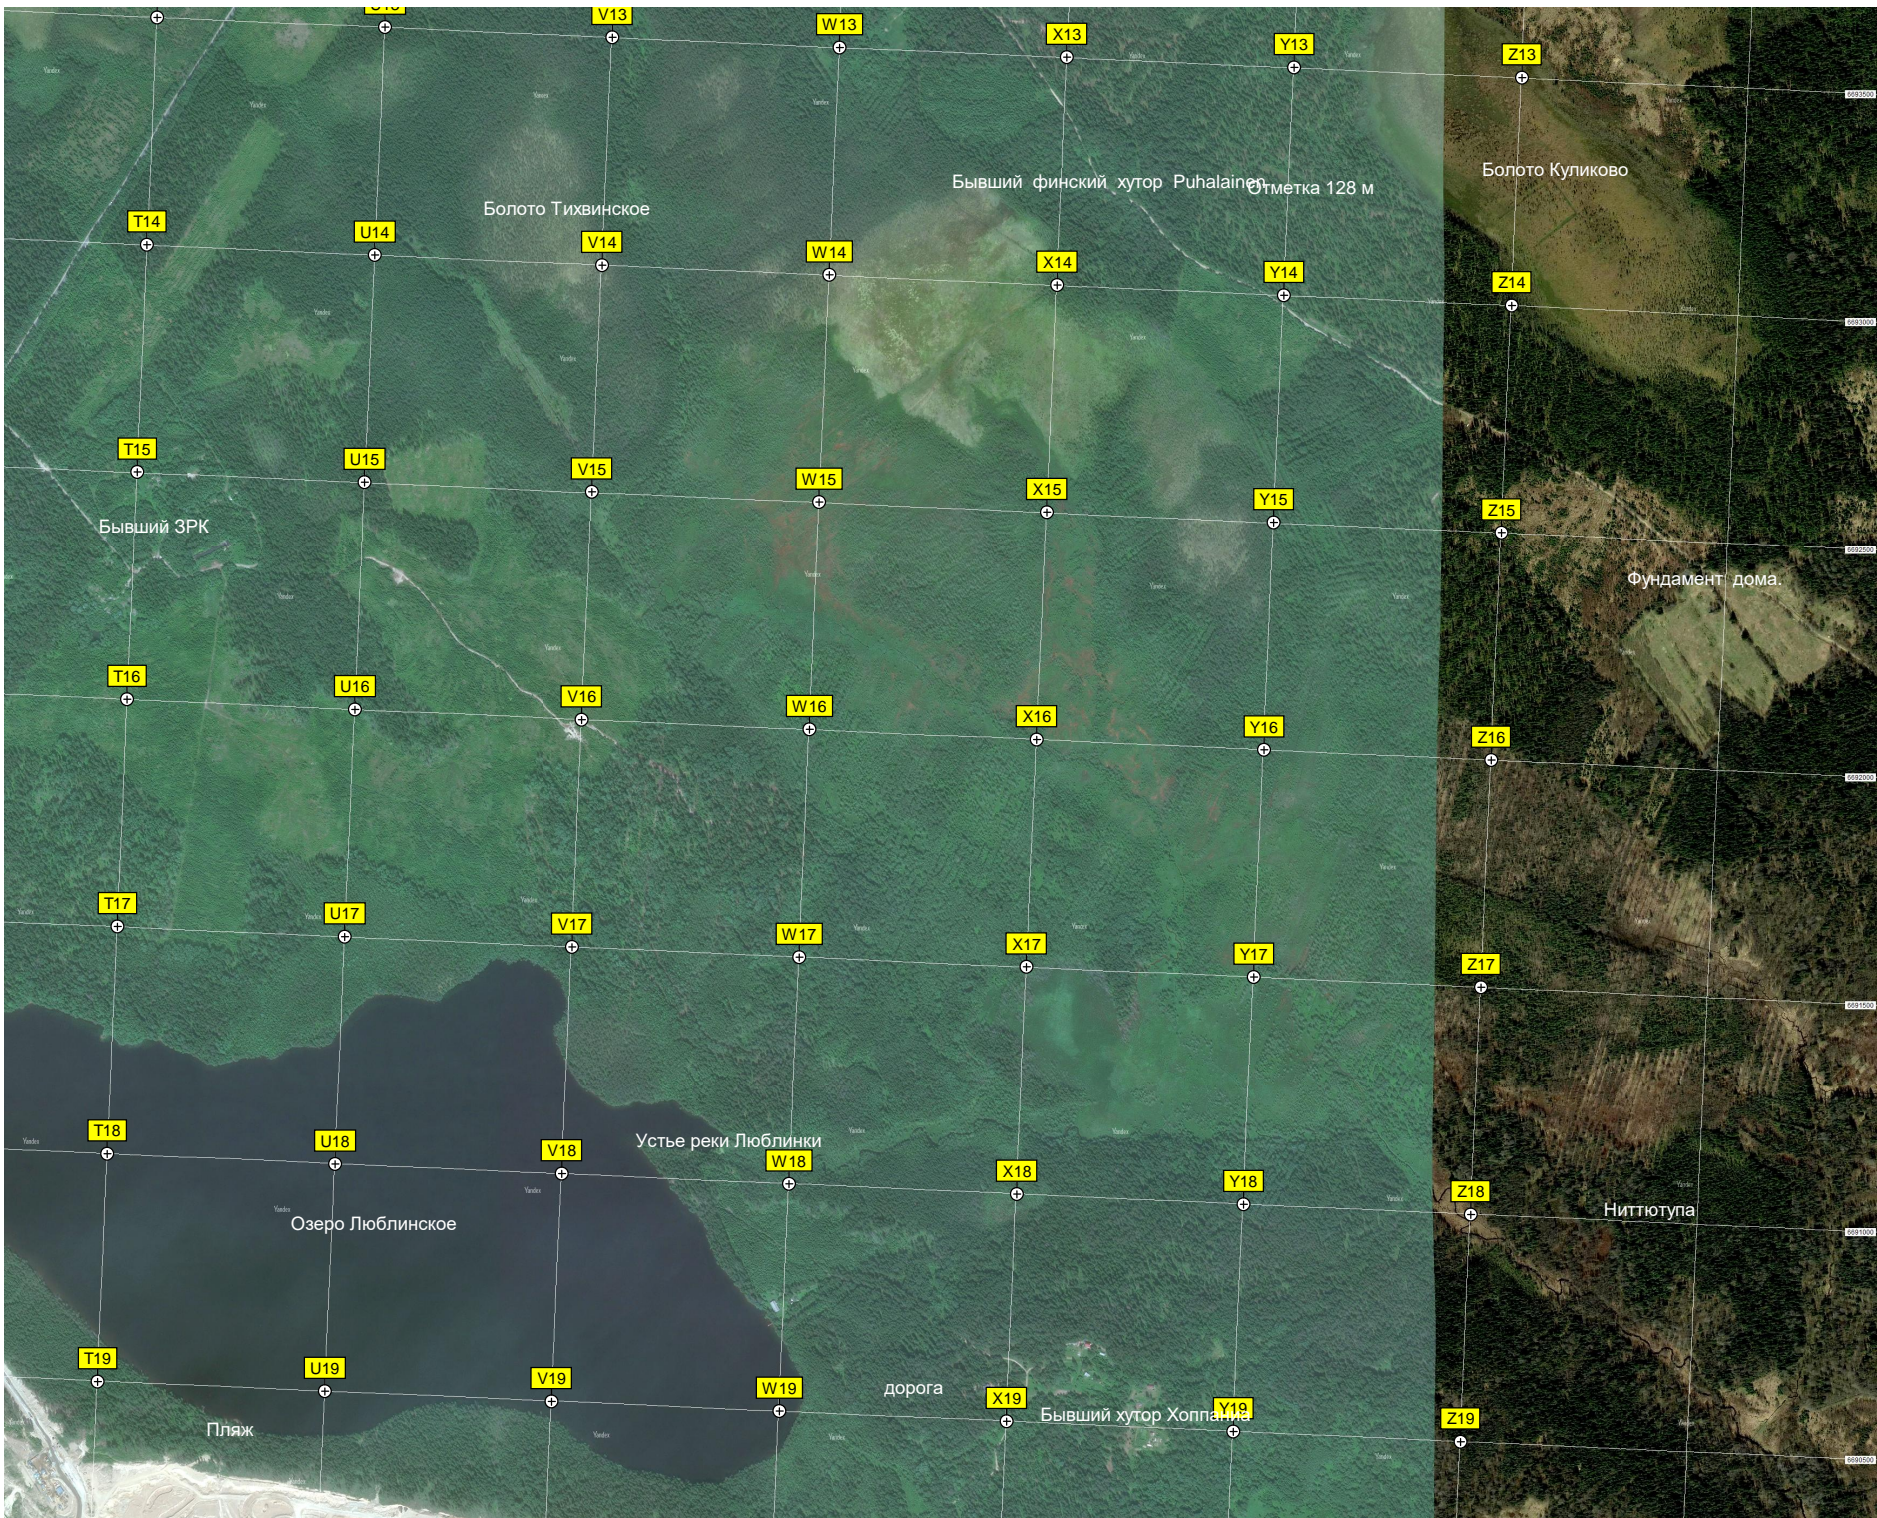

Варварское разрабатывание народных

Урочище Пионерское

хутор

Вырубка леса вдоль дороги

Вырубка

Озеро Тинное

плато Канительное

T7

Z12

T13

U13

V13

W13

X13

Y13

Z13

Электрическая подстанция ПС «Симаги»

Карьер

Опора ЛЭП

Опора ЛЭП

Строительство ЖК «Кизилган» Подгори

Бывшая деревня Расала

Озеро Воронцовское

шлагбаум

Озера Листочки

Опора ЛЭП

Опора ЛЭП

БЫВШИЙ ПЕСЧАНЫЙ КАРЬЕР

Болото Междорожное

Бывшая деревня Карвала (Воронцово)

Развалины хутора Теронен деревни Ка

СНТ «Надежда-3»