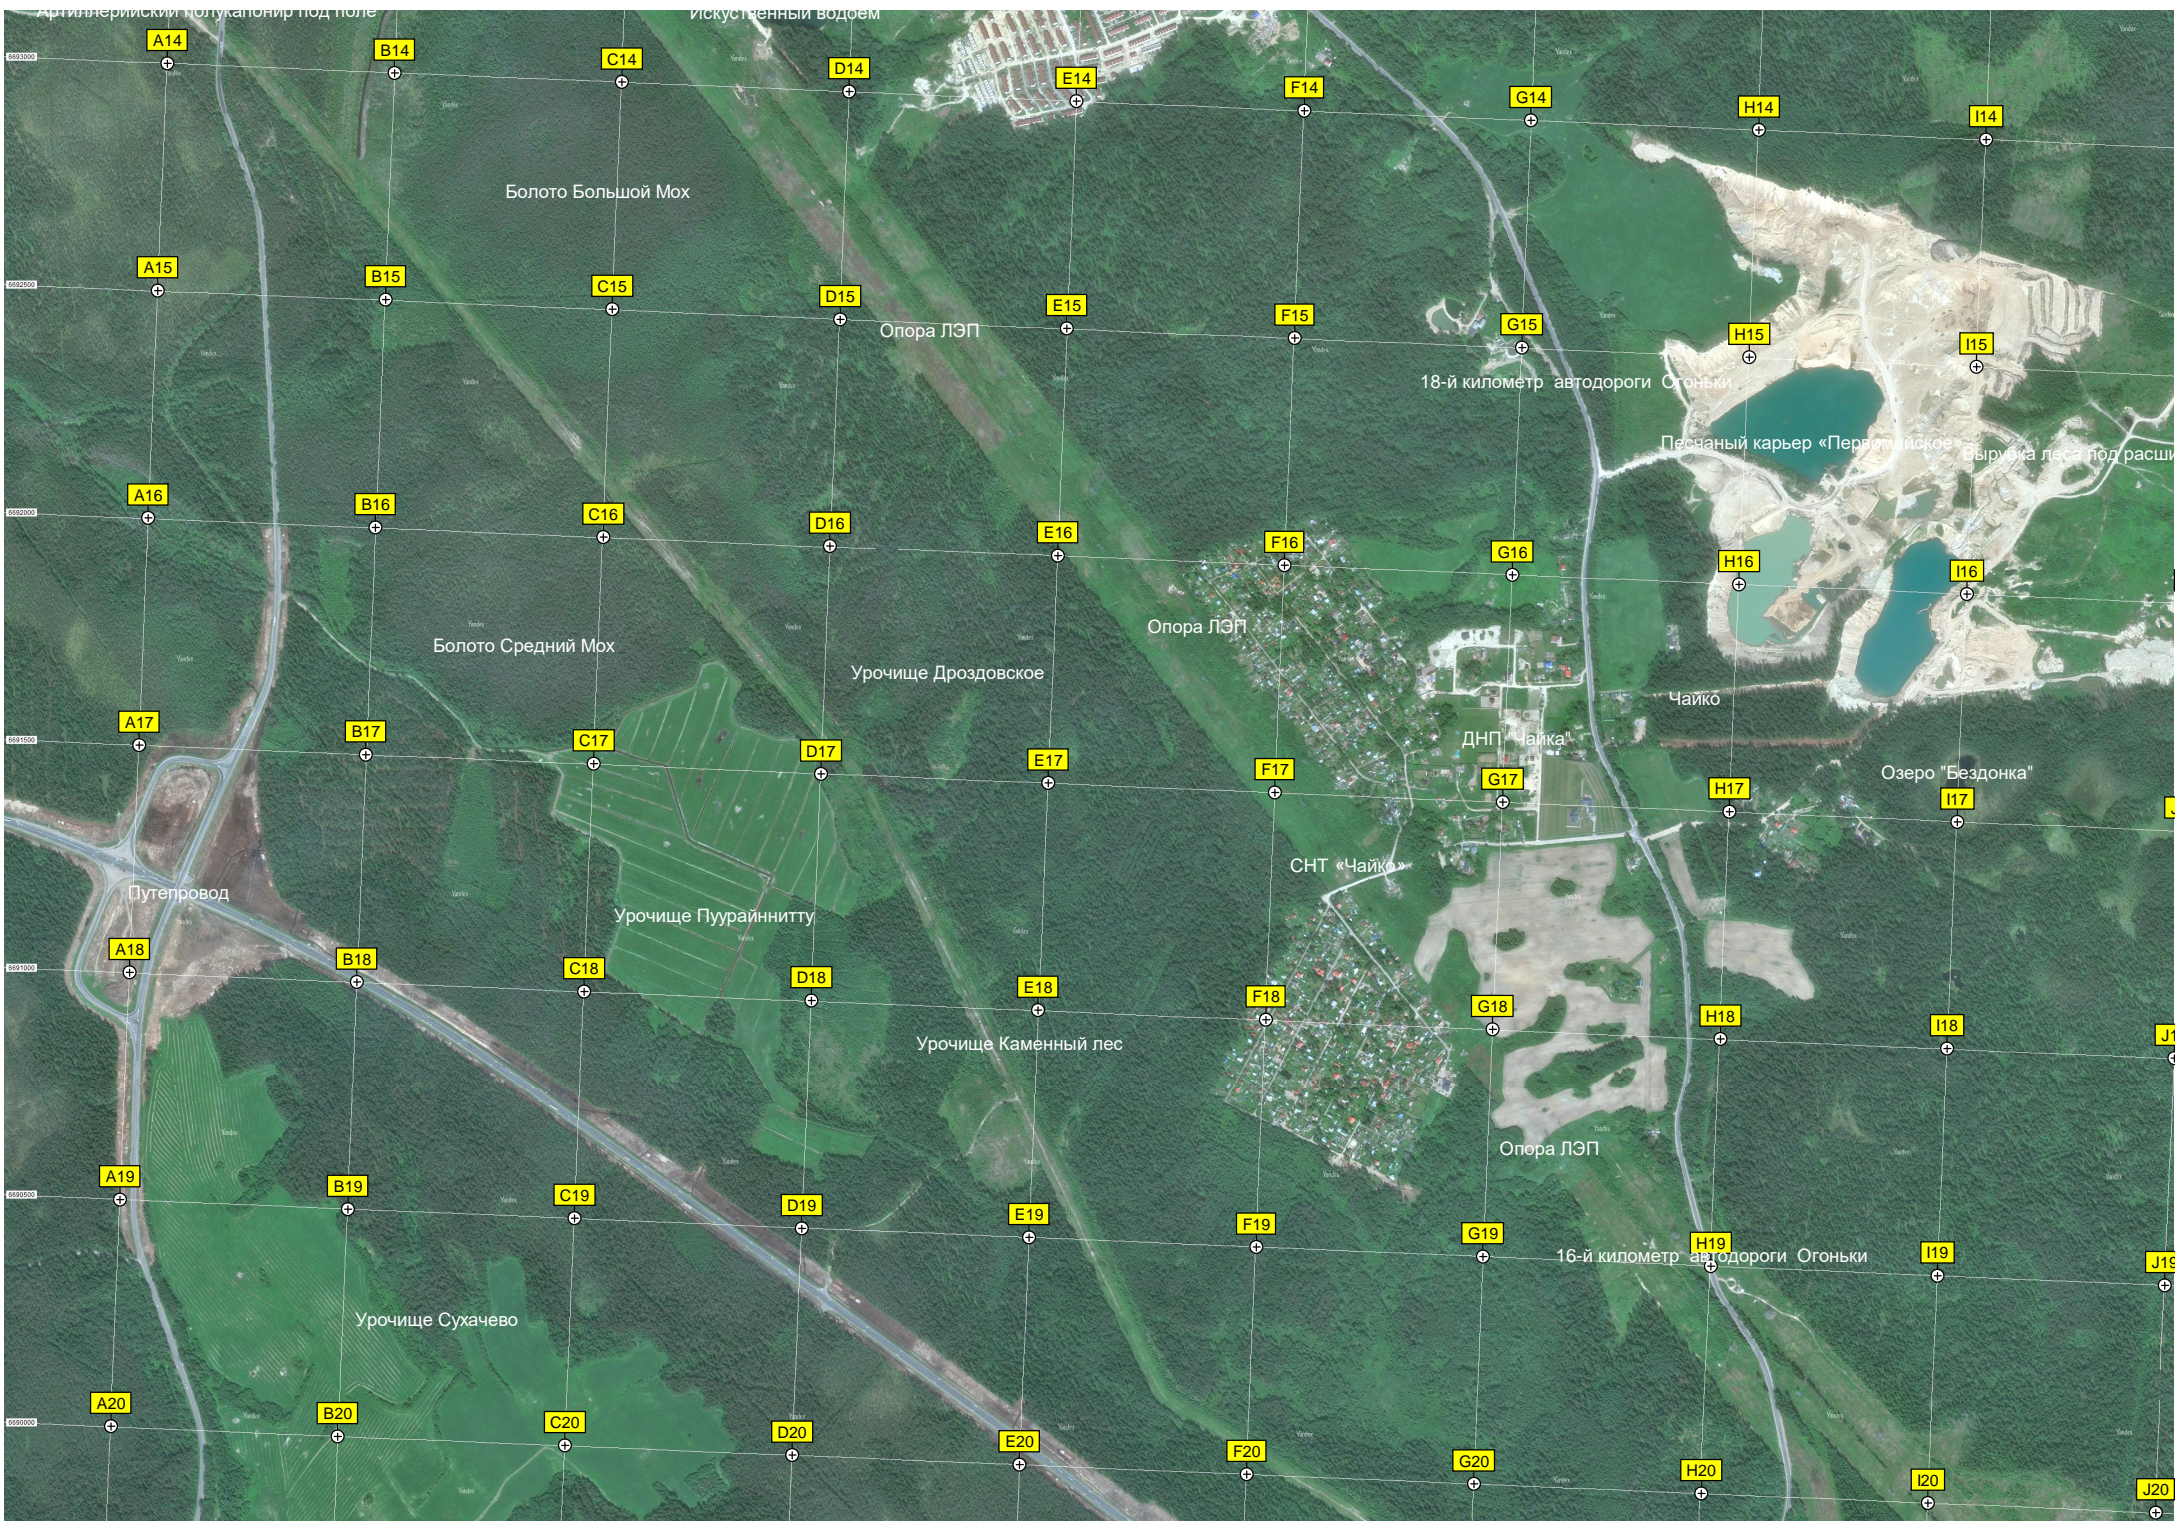

Варварское разрабатывание народных

Урочище Пионерское

хутор

Вырубка леса вдоль дороги

Вырубка

Озеро Тинное

плато Канительное

T7

Электрическая подстанция ПС «Симаги»

Карьер

Опора ЛЭП

Опора ЛЭП

Строительство ЖК «Кизилган» Подгори

Бывшая деревня Расала

Озеро Воронцовское

шлагбаум

Озера Листочки

Опора ЛЭП

Опора ЛЭП

БЫВШИЙ ПЕСЧАНЫЙ КАРЬЕР

Болото Междорожное

Бывшая деревня Карвала (Воронцово)

Развалины хутора Теронен деревни Ка

СНТ «Надежда-3»