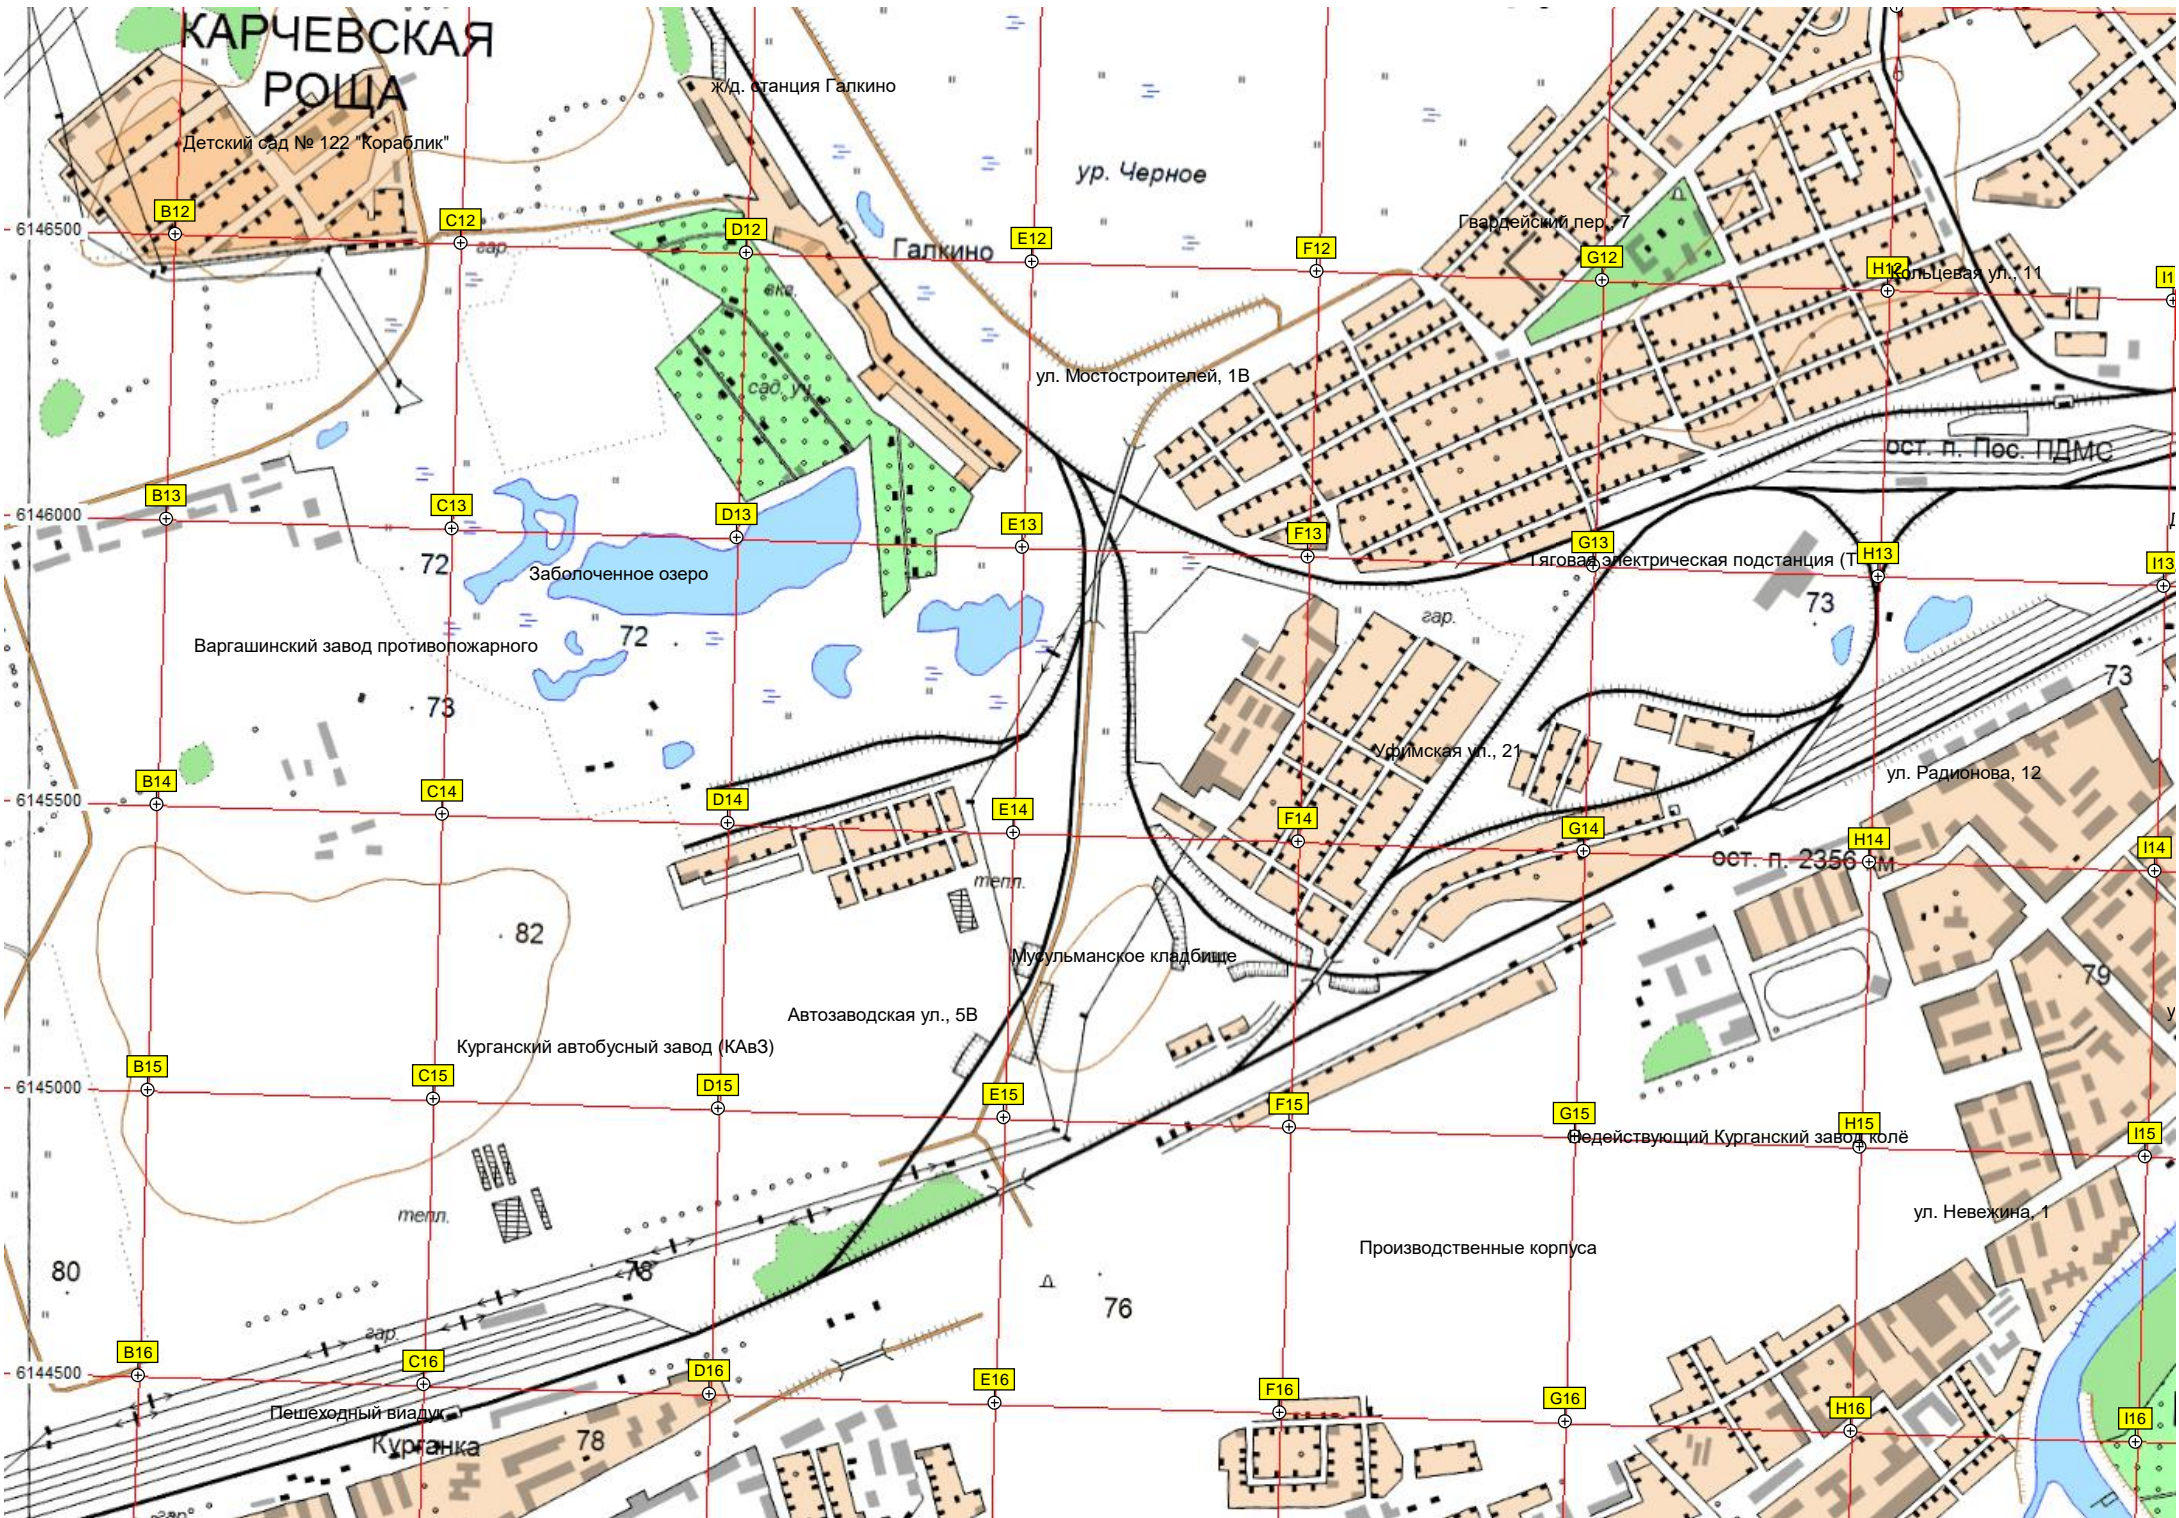

оз. Тоботычик

71

68

67

КАРЧЕВСКАЯ РОЗА

Детский сад № 122 "Кораблик"

ж.д. станция Галкино

ур. Черное