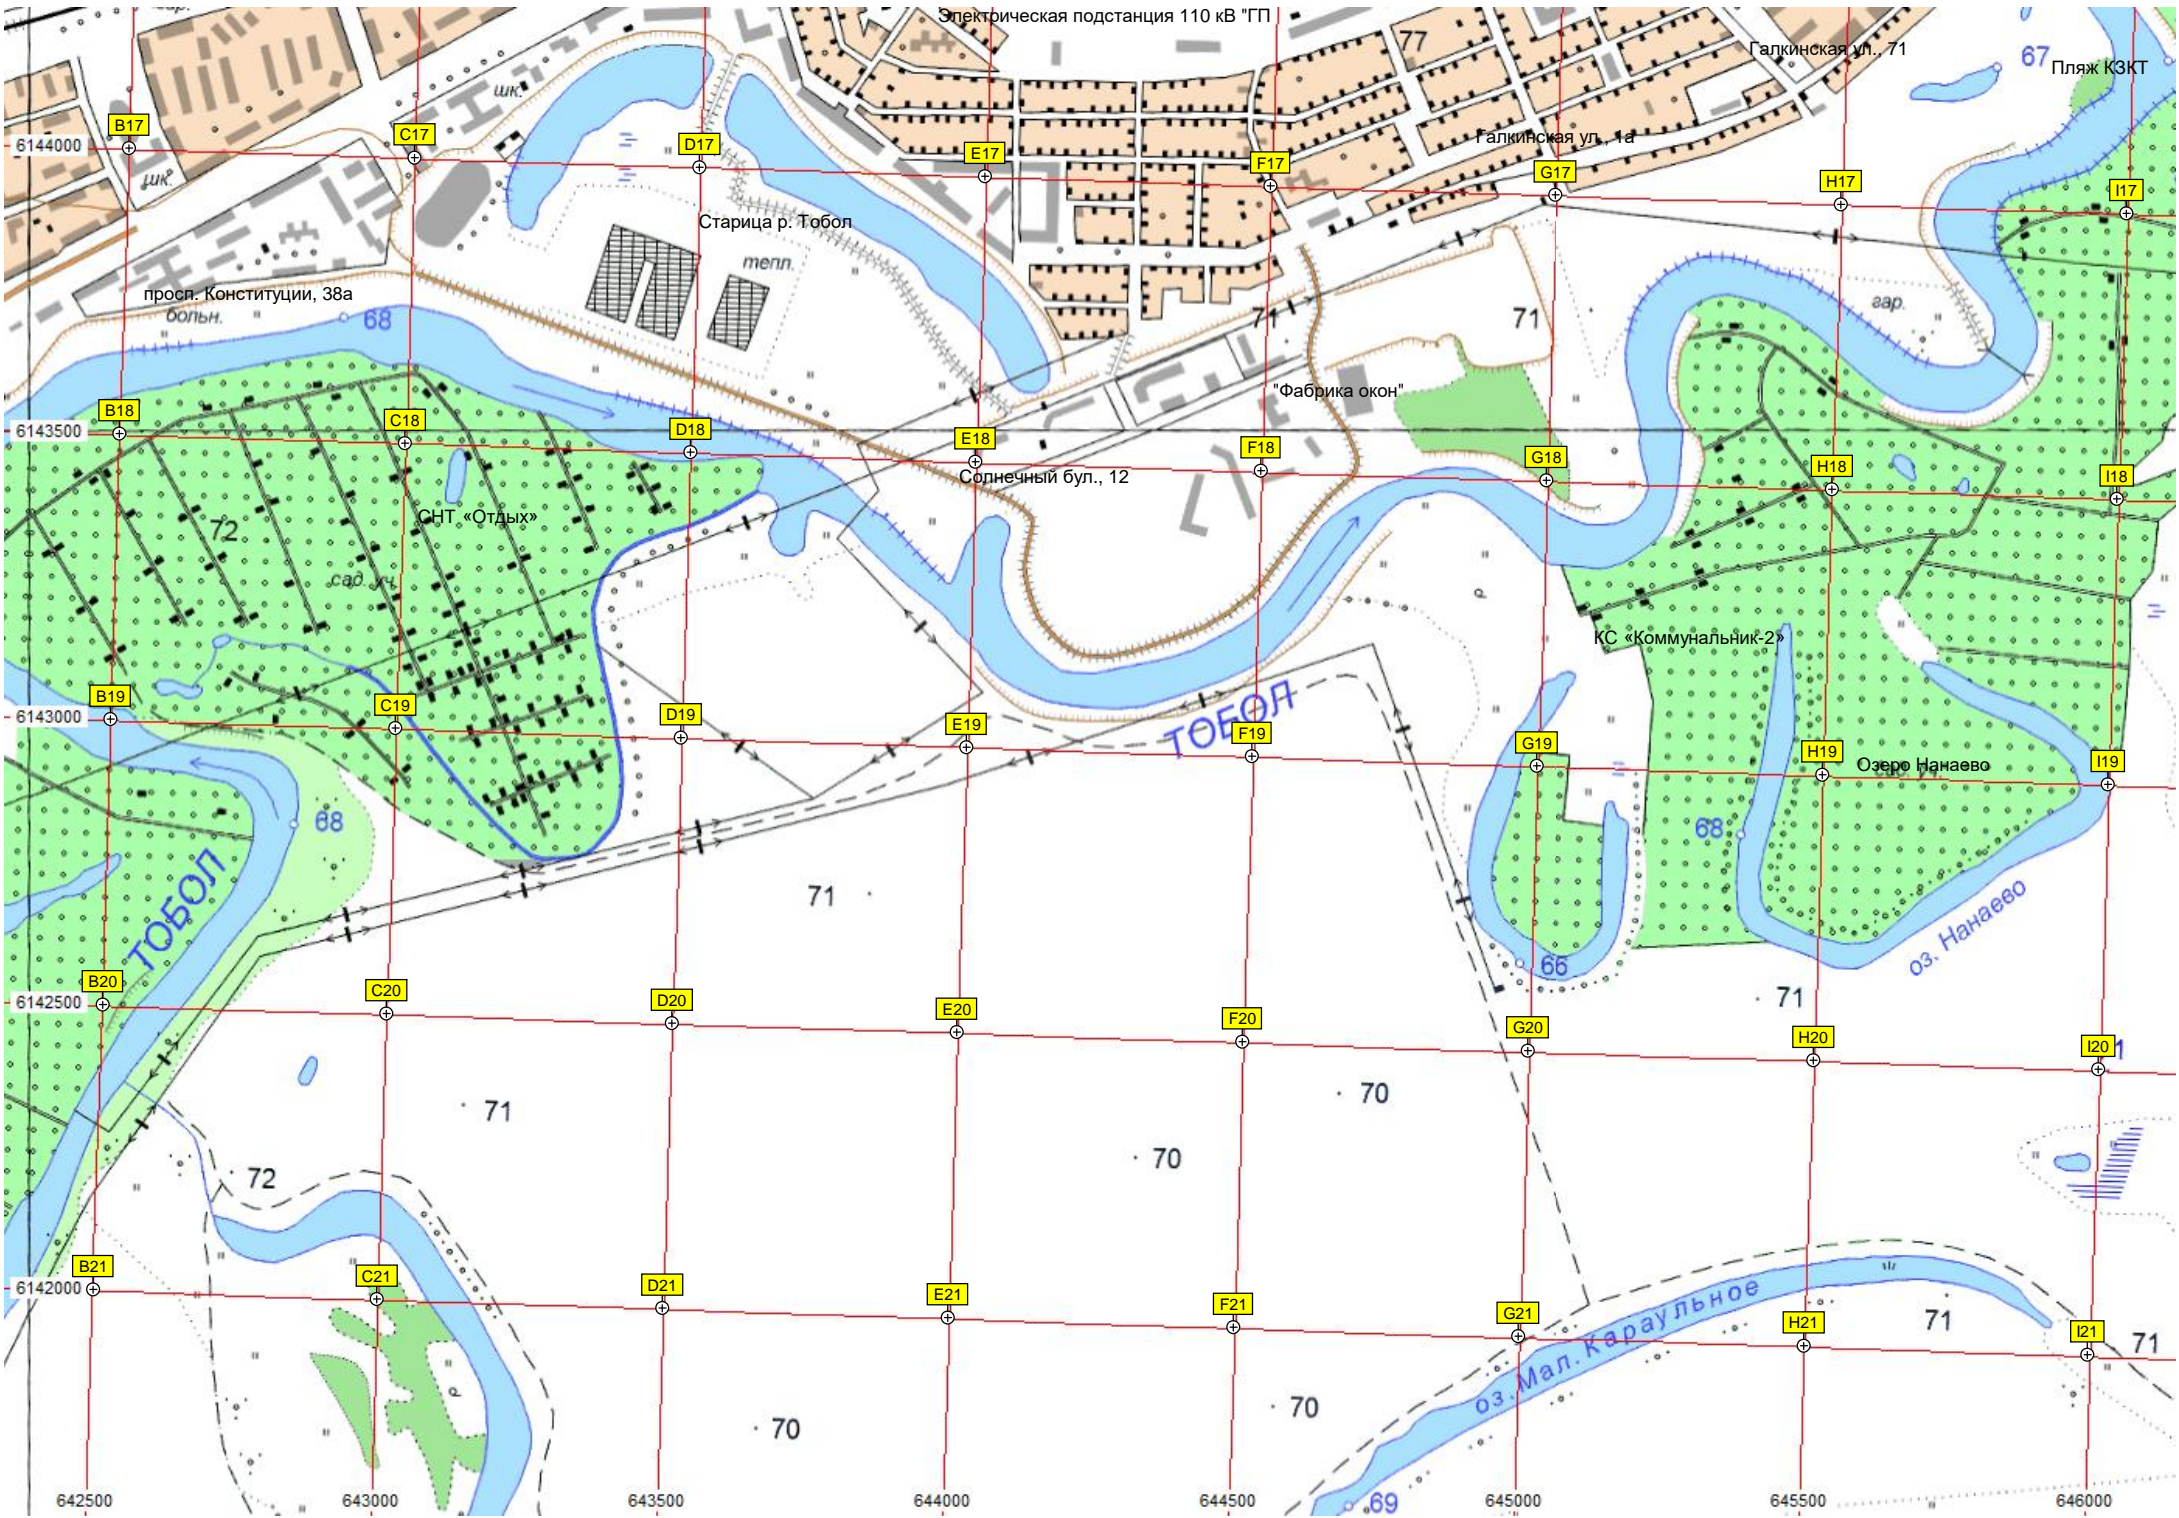

«Проектировщик»

Электрическая подстанция 110 кВ "ГП"

Галкинская ул., 71

Пляж КЗКТ

Галкинская ул., 1а

Старица р. Тобол

просп. Конституции, 38а
бол.н.

"Фабрика окон"