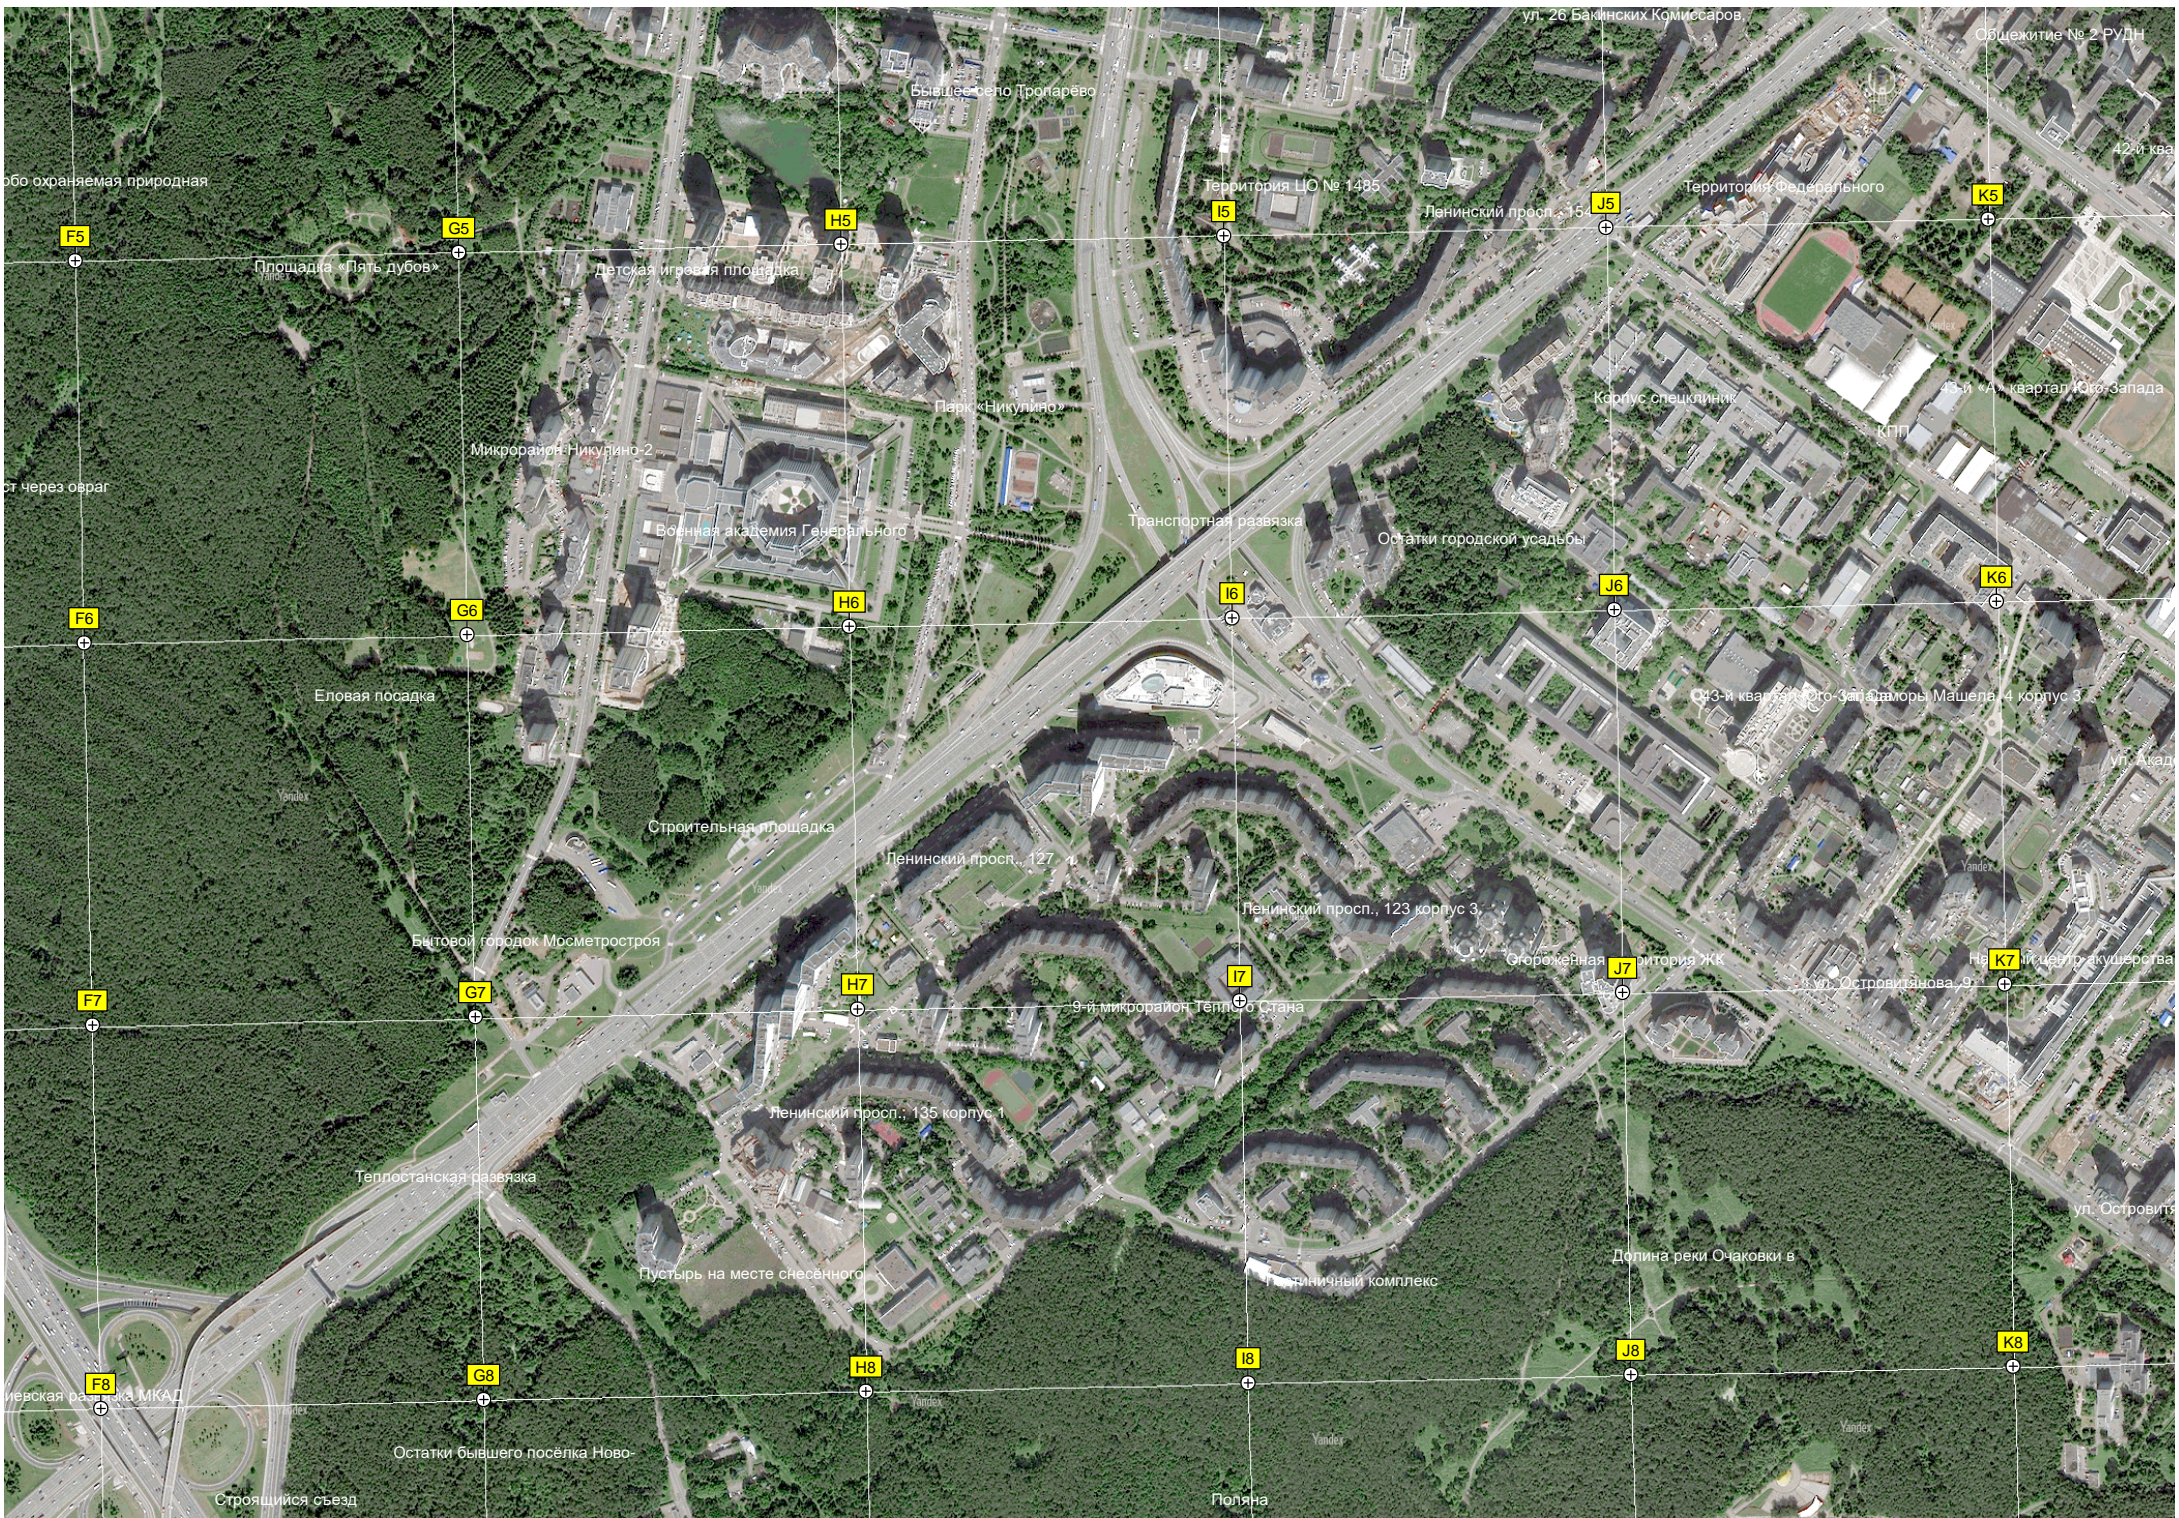

Территория бывшего ПАО

Огороженная территория

Спортивный учебно-

Боровская развязка МКАД

ост. «Востряковское кладбище»

Спортивный учебно-

Строительная площадка станции

АЗС Аста №18

Газораспределительная станция

Востряковское кладбище

Большая автопарк

Бытовое свалка пром-

Пруд на реке Сетуньке

Автостоянка

Братские могилы воинов ВОВ

Детская

Пешеходный мост «7 км МКАД»

о охраняемая природная

ст через овраг

ивская развязка МКАД

Строящийся съезд

Площадка «Пять дубов»

Еловая посадка

Теплостанская развязка