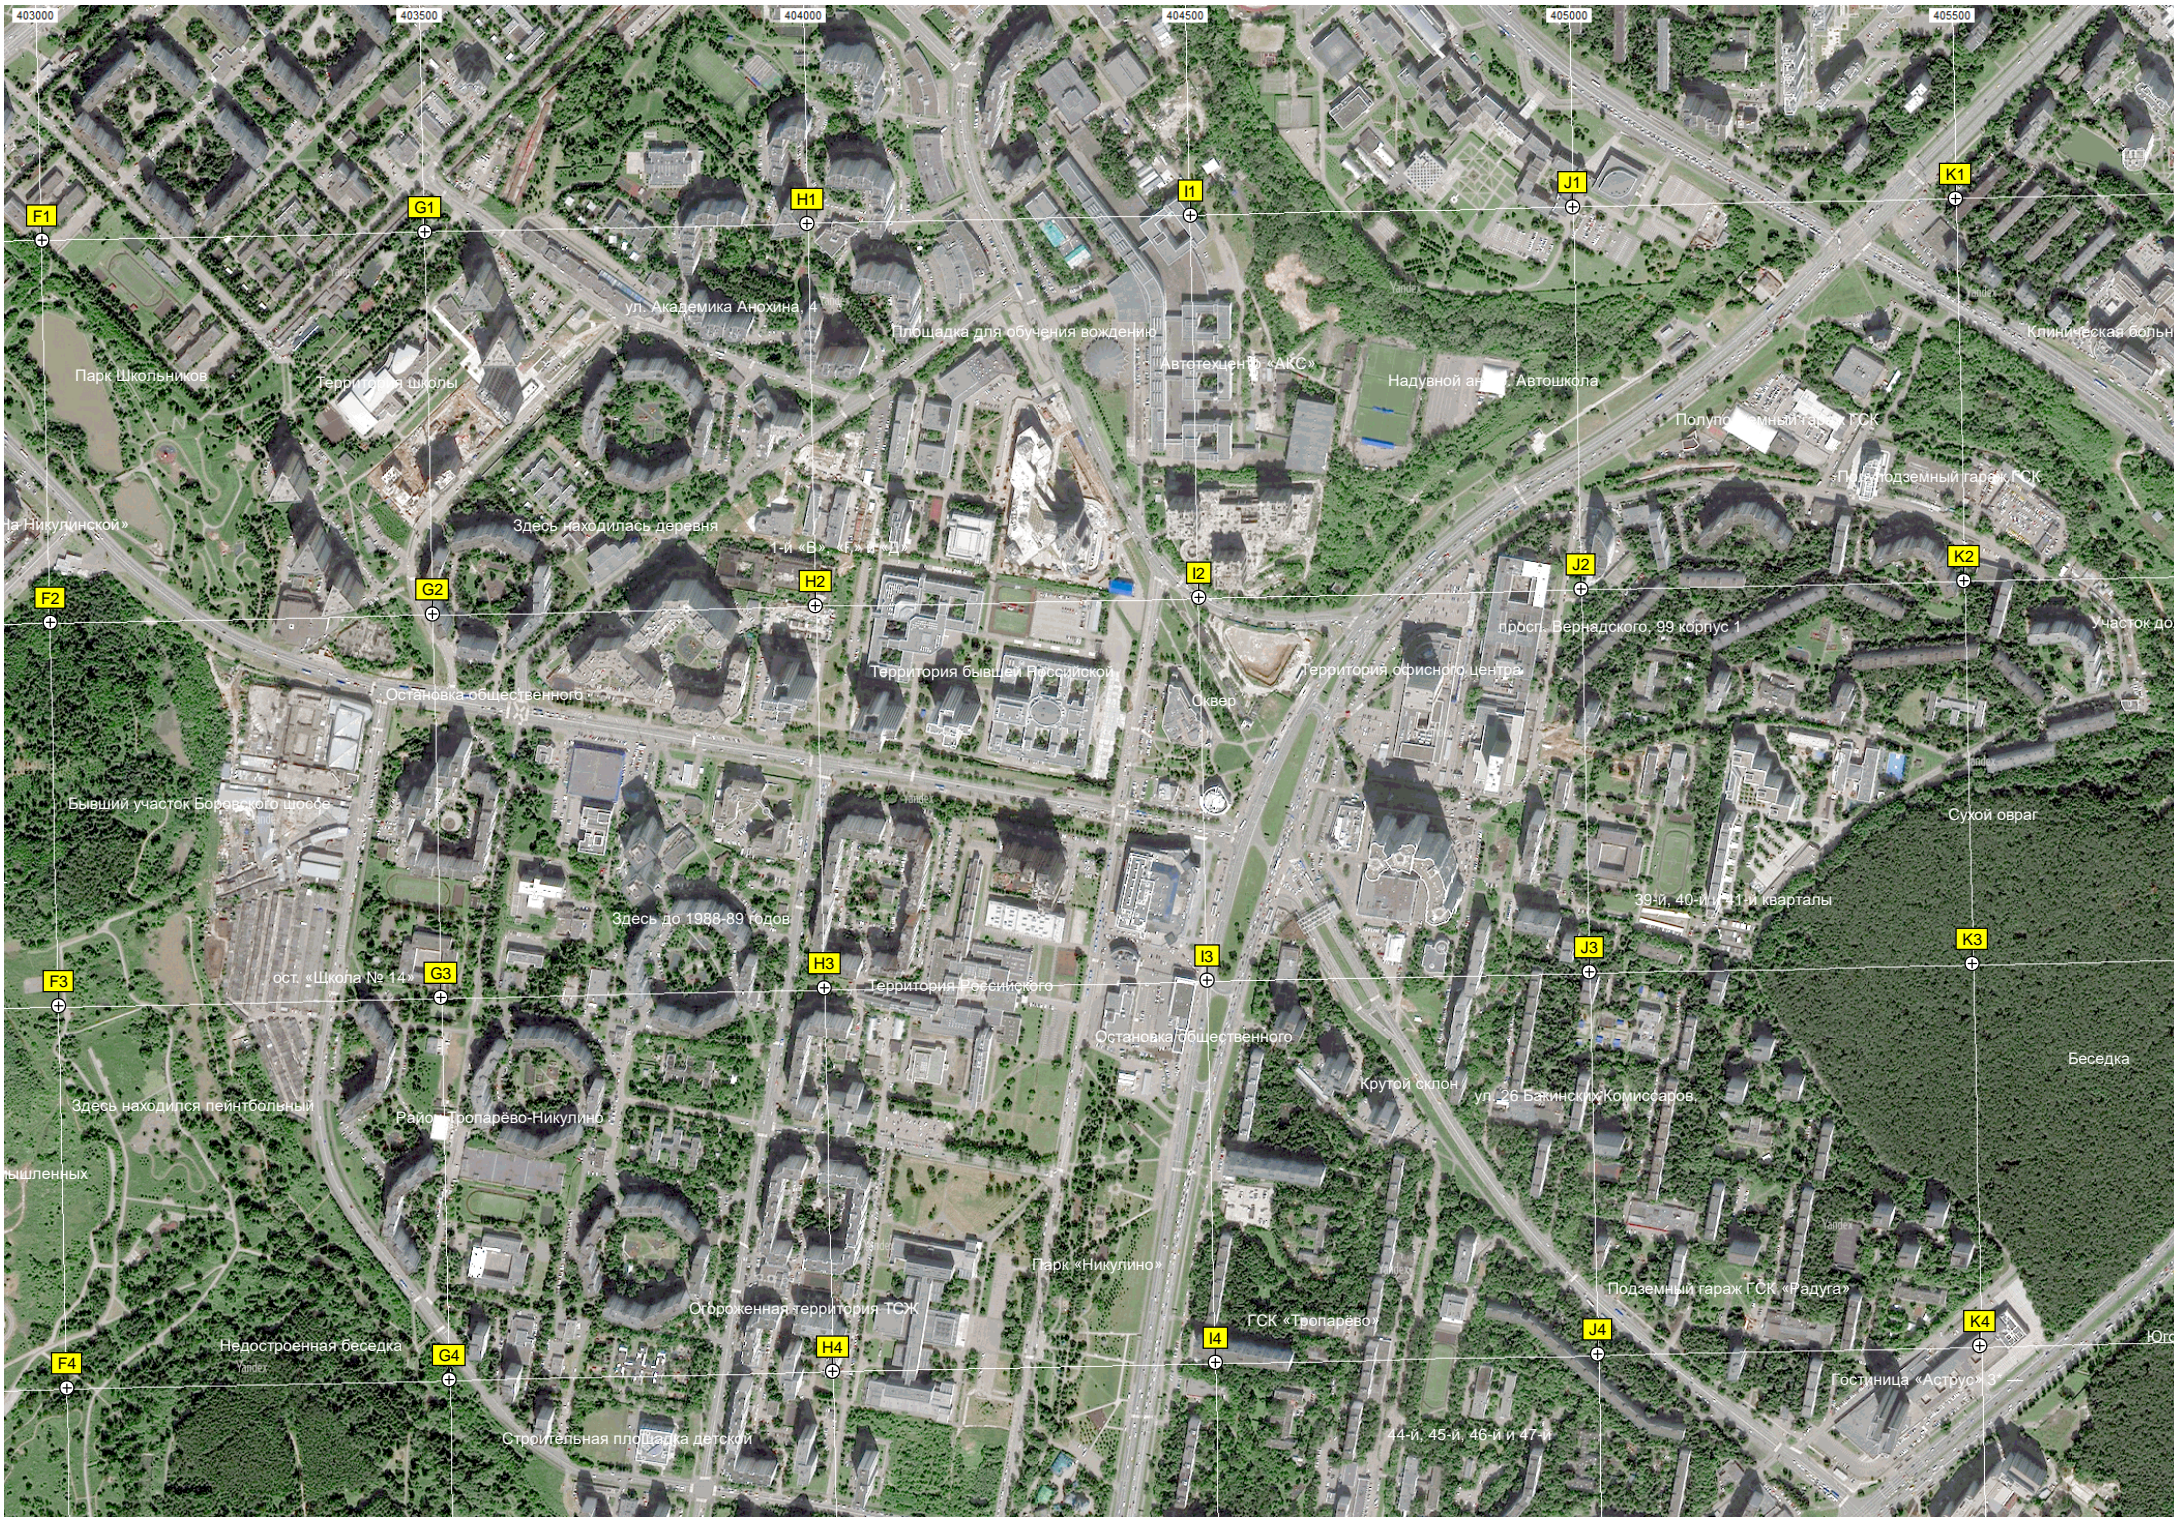

Жилдм «Ю.В. Западный» ЖУП

ГСК «Огонек»

38-й микрорайон Трокиревский комплекс

1-й Дачно-Мещерский пр. 1

Домостроительная ул. 3

Площадка Городской службы

Автопарк

Микрорайон Востряково

Территория бывшего ПАО

Огороженная территория

Спортивный учебно-

Боровская развязка МКАД

ост. «Востряковское кладбище»

Спортивный учебно-

Строительная площадка станции

АЗС Аста №18

Газораспределительная станция

Востряковское кладбище

Большая автопарк

Бытовое свалка пром-

Пруд на реке Сетуньке

Автостоянка

Братские могилы воинов ВОВ

Детская

Пешеходный мост «7 км МКАД»

о охраняемая природная

ст через овраг

ивская развязка МКАД

Строящийся съезд

Площадка «Пять дубов»

Еловая посадка

Теплостанская развязка