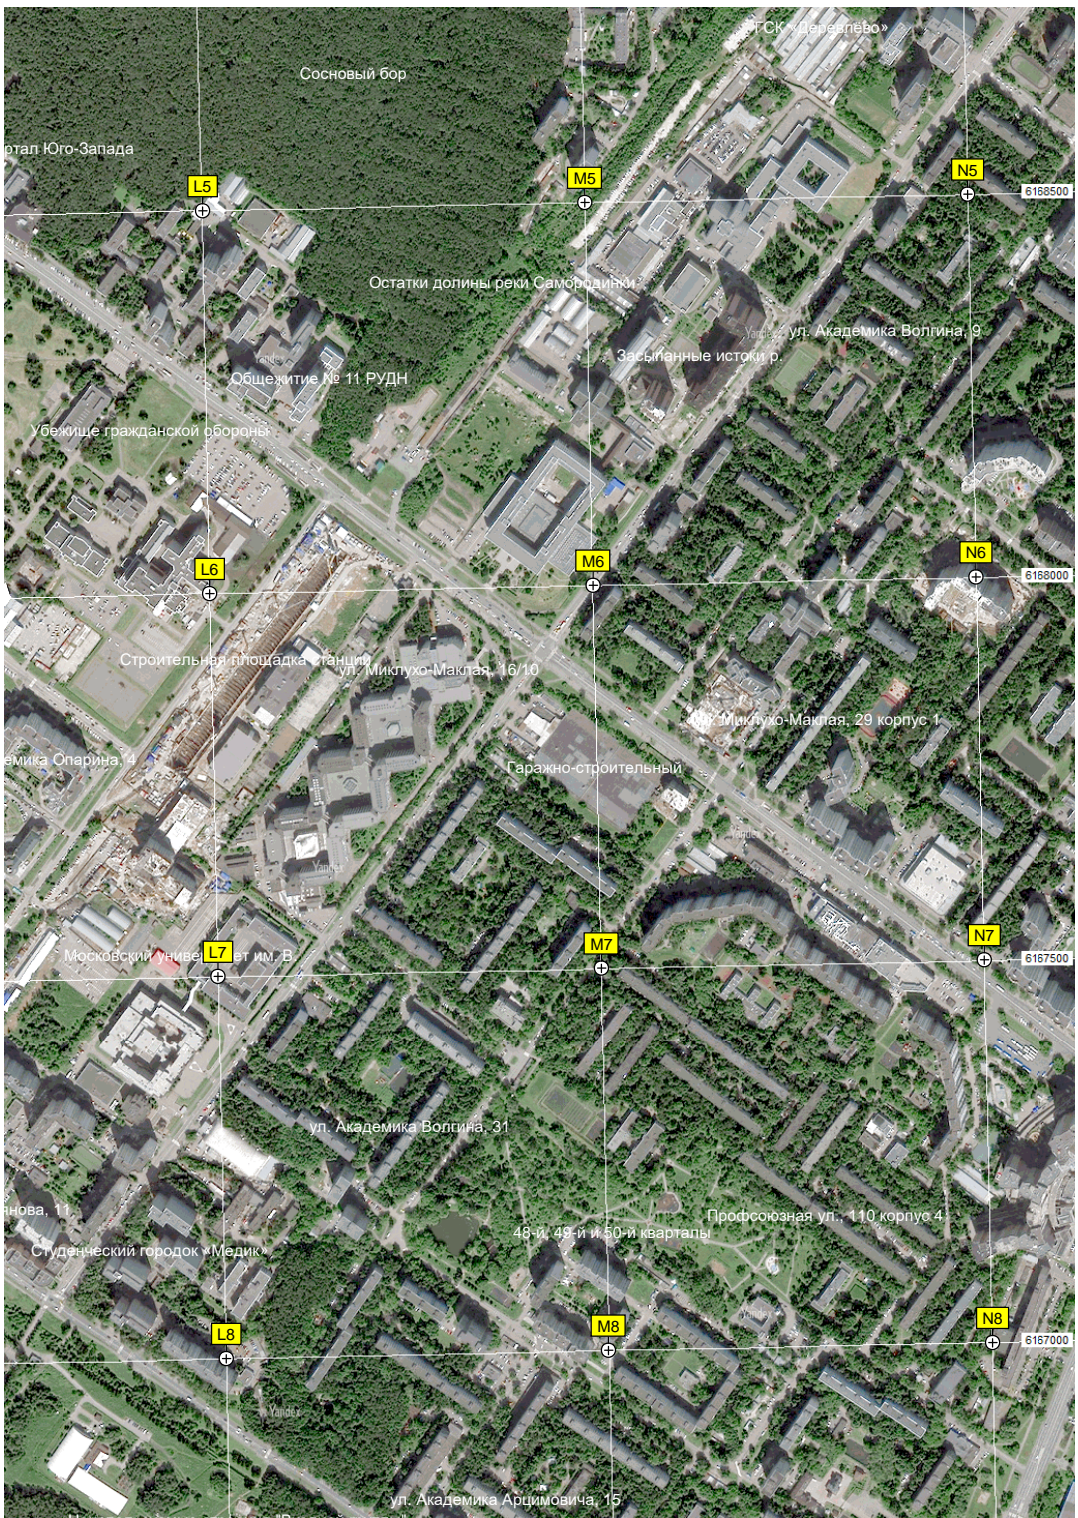

Газораспределительная станция

Востряковское кладбище

Большая автопарк

Бытовое свалка пром-

Пруд на реке Сетуньке

Автостоянка

Братские могилы воинов ВОВ

Детская

43-й квартал Юго-запада

ул. Островитянова, 9

ул. 26 Бакинских Комиссаров

Общественное здание № 2 РВДН

42-й ква

43-й «А» квартал Юго-запада

ул. Квад

ул. Исаева

ул. Островитя

Бизнес-парк «Румянцево»

Бизнес-парк «Румянцево»

Пешеходный мост «Дудкино»

А9

В9

С9

Д9