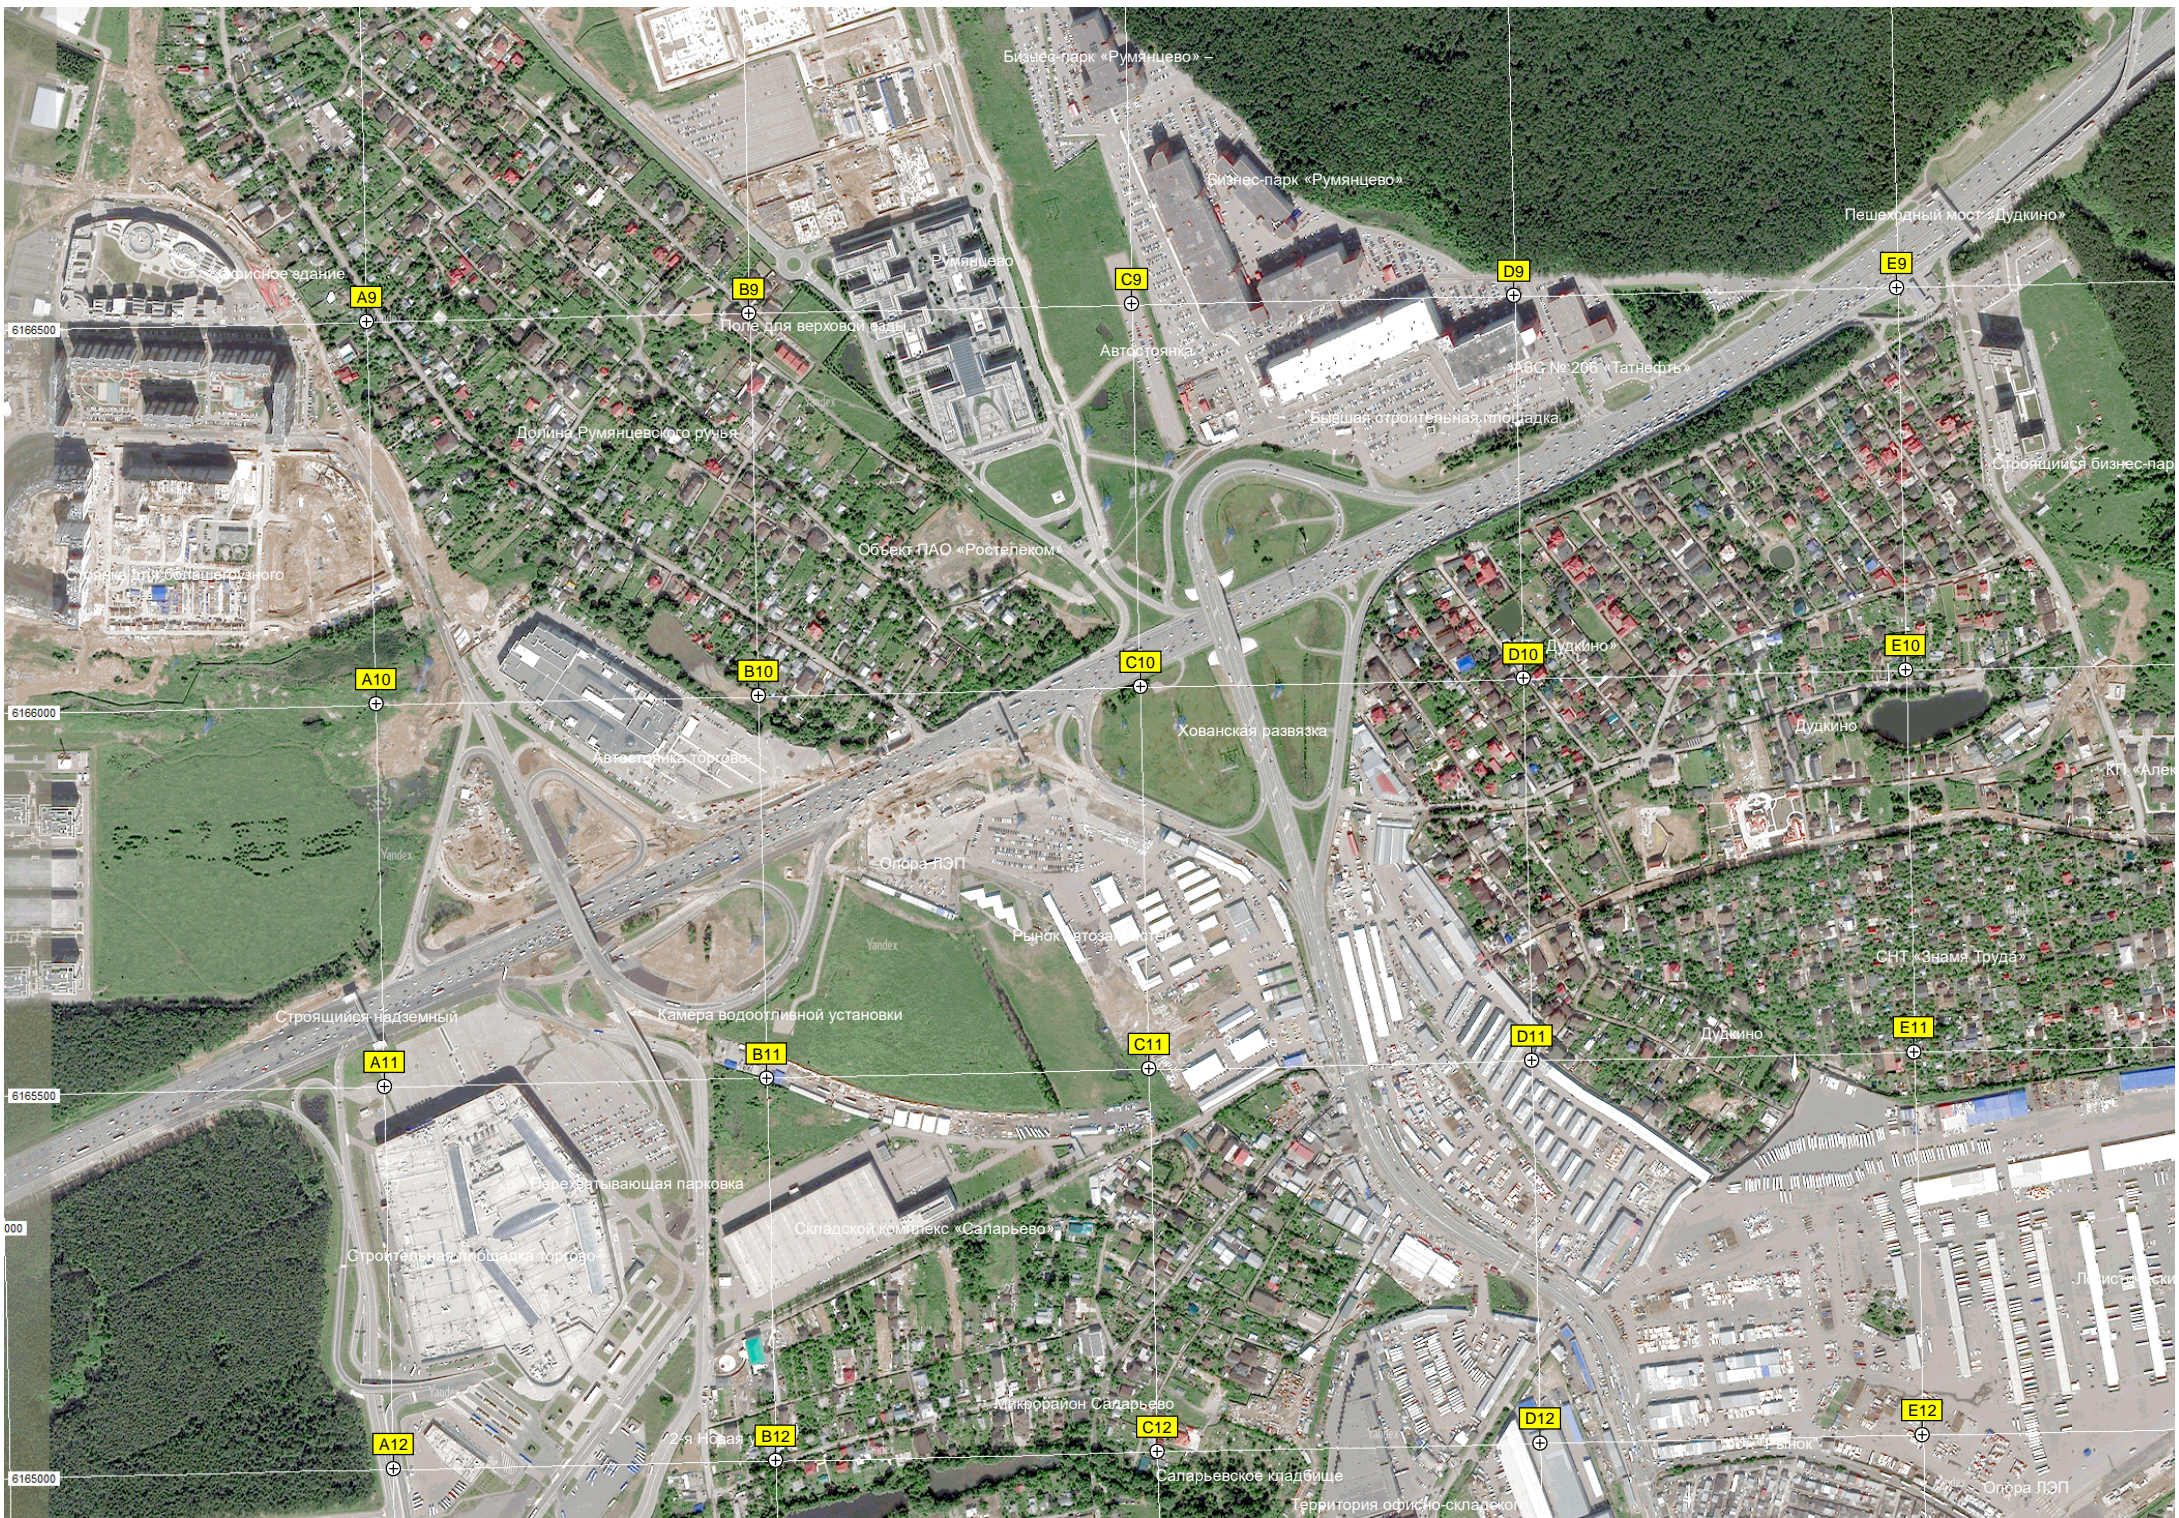

Газораспределительная станция

Востряковское кладбище

Большая автопарк

Бытовое свалка пром-

Пруд на реке Сетуньке

Автостоянка

Братские могилы воинов ВОВ

Детская

43-й квартал Юго-запада

ул. Островитянова, 9

ул. 26 Бакинских Комиссаров

Общественное здание № 2 РВДН

42-й ква

43-й «А» квартал Юго-запада

ул. Квад

ул. Исаева

ул. Островитя

Бизнес-парк «Румянцево»

Бизнес-парк «Румянцево»

Пешеходный мост «Дудкино»

А9

В9

С9

Д9