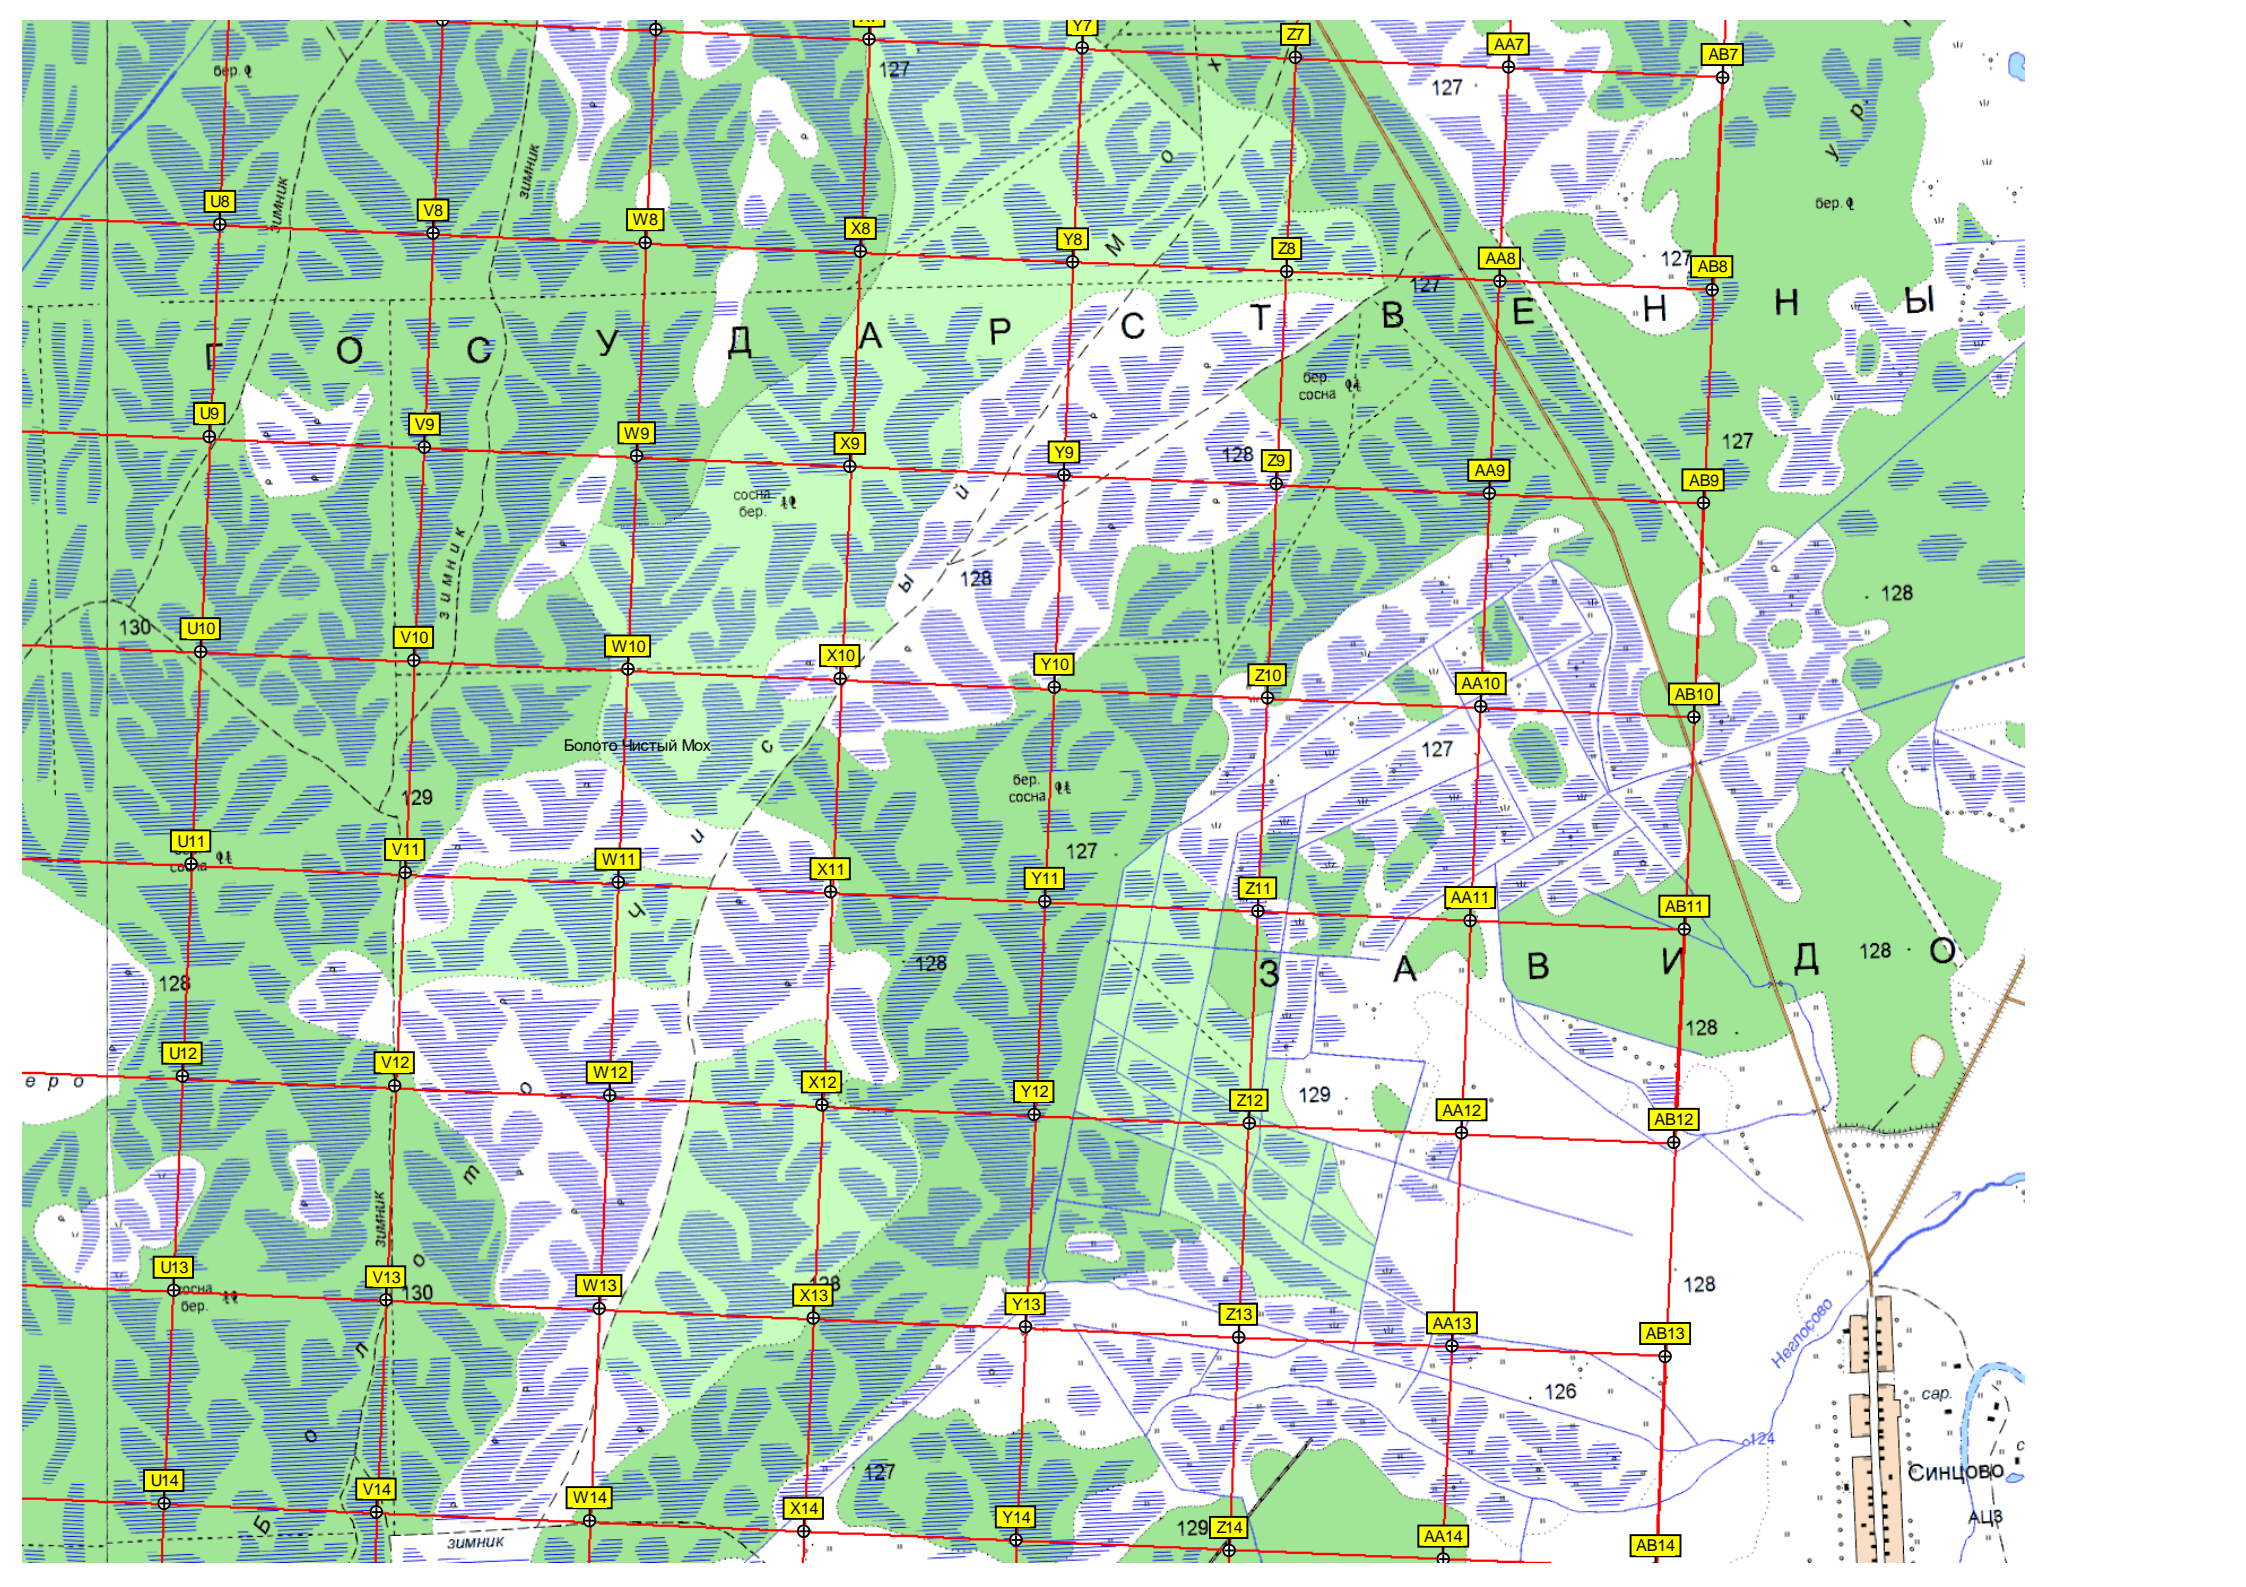

J8 K8 L8 M8 N8 O8 P8 Q8 R8 S8 T8  
J9 K9 L9 M9 N9 O9 P9 Q9 R9 S9 T9  
J10 K10 L10 M10 N10 O10 P10 Q10 R10 S10 T10  
J11 K11 L11 M11 N11 O11 P11 Q11 R11 S11 T11  
J12 K12 L12 M12 N12 O12 P12 Q12 R12 S12 T12  
J13 K13 L13 M13 N13 O13 P13 Q13 R13 S13 T13  
J14 K14 L14 M14 N14 O14 P14 Q14 R14 S14 T14

ЕННЫЙ КОМПЛЕКС ЗАВИДОВО

дорога-поле

Ур. Ламовское Озеро

# ЗАВИДОВО

ур. Юркино

рочище Хвастово

Лобь

Урочище Губино

Устье ручья